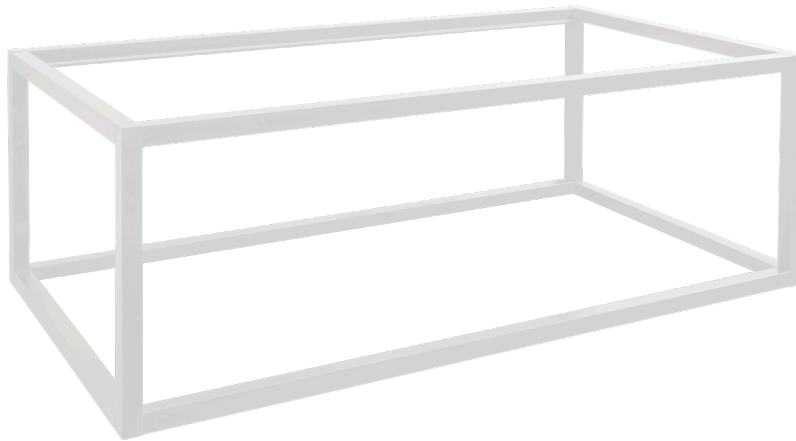

DETREMMERIE

BATHROOM FURNITURE

OPMERKINGEN / REMARQUES: GS@DETREMMERIE.BE

OFH41 - OPEN ALUMINIUM FRAME / OFH41 - CADRE OUVERT ALUMINIUM

OPEN FRAMES / CADRE OUVERT

30/01
2025

Detremmerie nv - Spijkerlaan 153 - 8791 Beveren-Leie (BE)
www.detremmerie.be

60 - 120

DETREMMERIE

BATHROOM FURNITURE

OPMERKINGEN / REMARQUES: GS@DETREMMERIE.BE

OFH41 - OPEN ALUMINIUM FRAME / OFH41 - CADRE OUVERT ALUMINIUM