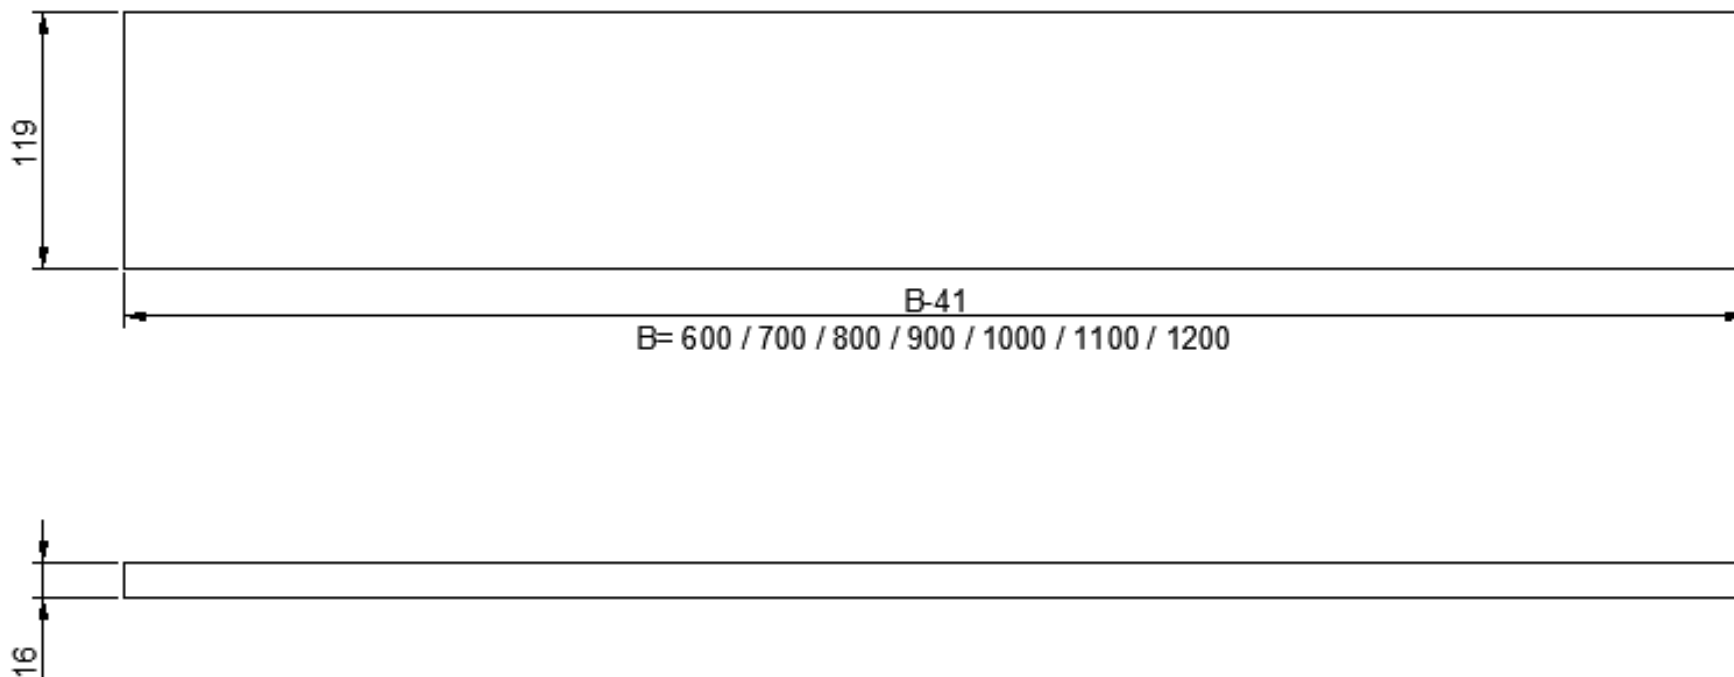

1

60 - 120

DETREMMERIE

BATHROOM FURNITURE

OPMERKINGEN / REMARQUES: GS@DETREMMERIE.BE

ITK41 - INLEGTABLETTEN / ITK41 - TABLETTES INTÉRIEURES

POSITIE BOVENAAN EN ONDERAAN KLEUREN: KUNSTSTOF, MAT GELAKT OF RAL
APPLICATION TABLETTES INTÉRIEURES POUR METTRE DANS UN CADRE OUVERT (AU-DESSUS ET EN-DESSOUS) COULEURS: MÉLAMINE, LAQUÉ MAT OU RAL