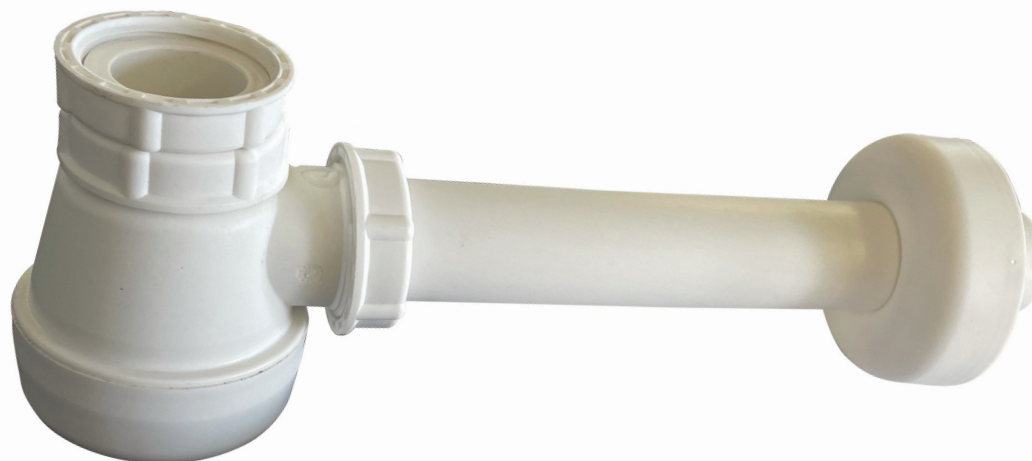

OPMERKINGEN / REMARQUES: YV@DETREMMERIE.BE

DSTS

Detremmerie nv - Spijkerlaan 153 - 8791 Beveren-Leie (BE)
www.detremmerie.be

ASW02

DETREMMERIE

BATHROOM FURNITURE

OPMERKINGEN / REMARQUES: YV@DETREMMERIE.BE

DSTS