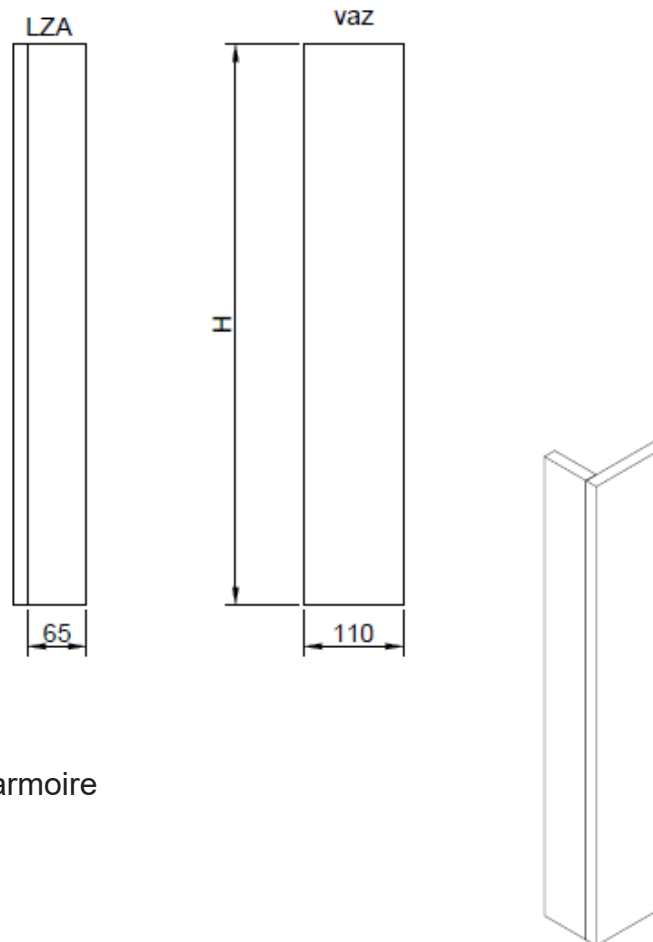

## AMA01

H = hoogte van de kast / hauteur de l'armoire