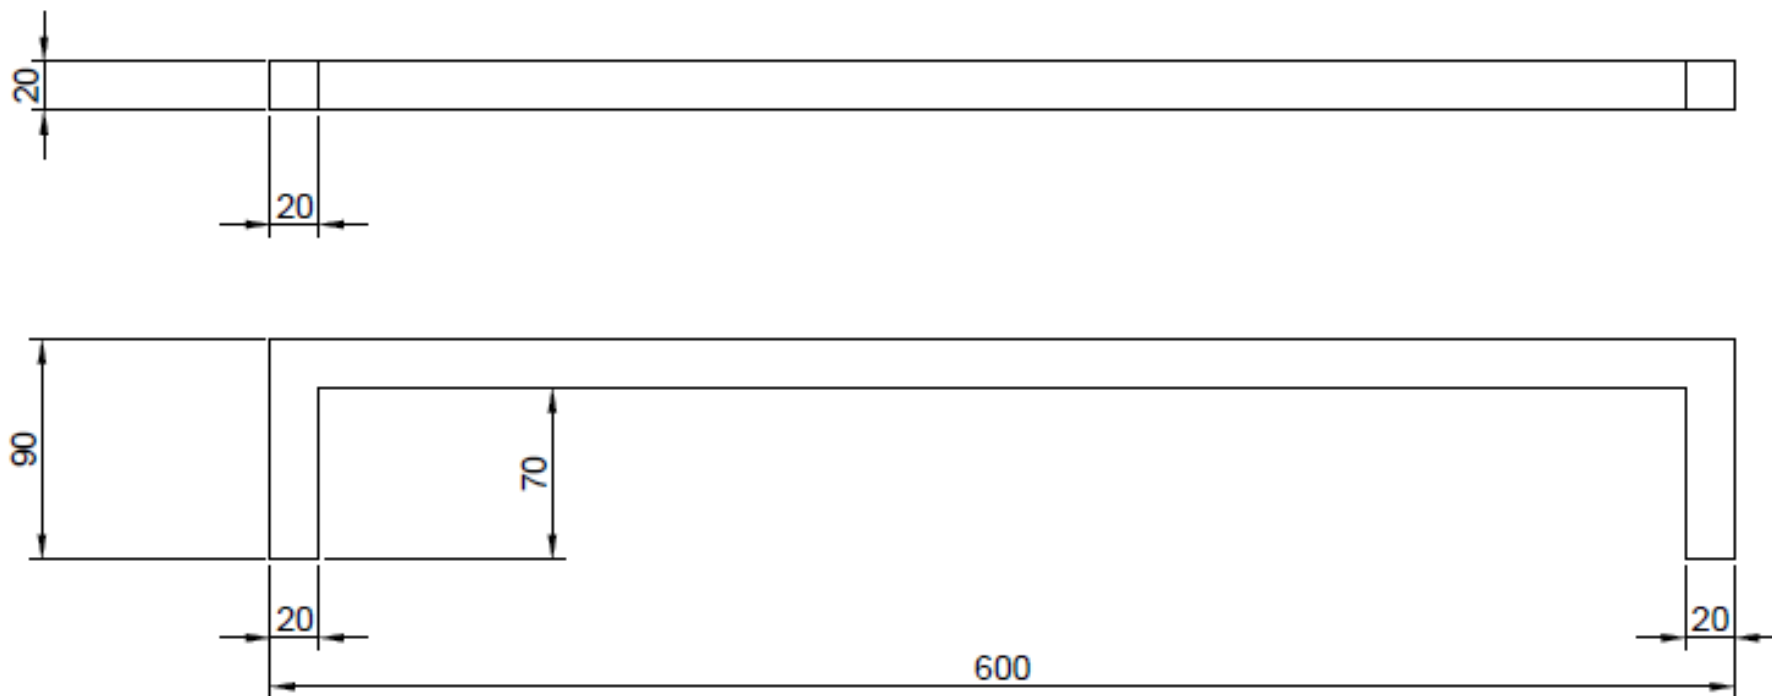

DETREMMERIE

BATHROOM FURNITURE

OPMERKINGEN / REMARQUES: YV@DETREMMERIE.BE

HANDDOEKHOUDER RECTANGLE / PORTE SERVIETTE BACK TO WALL

ALA04
600 MM

DETREMMERIE

BATHROOM FURNITURE

OPMERKINGEN / REMARQUES: YV@DETREMMERIE.BE

HANDDOEKHOUDER RECTANGLE / PORTE SERVIETTE BACK TO WALL

ALA04
900 MM

DETREMMERIE

BATHROOM FURNITURE

OPMERKINGEN / REMARQUES: YV@DETREMMERIE.BE

HANDDOEKHOUDER RECTANGLE / PORTE SERVIETTE BACK TO WALL