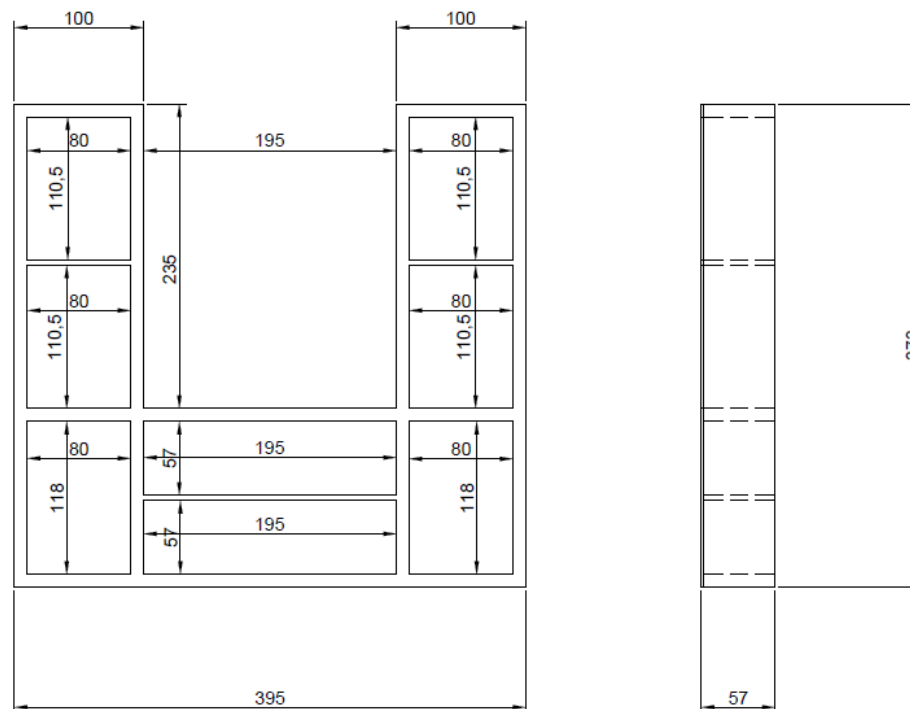

## LADE INDELING / AMÉNAGEMENT DE TIROIR

ONDERBOUWKASTEN / SOUS-MEUBLES

DIEPTE 50 CM / PROFONDEUR 50 CM

=

INDLA50/40

AKL04