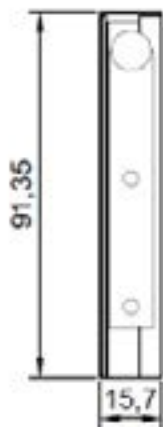

ZIJWANDEN GLAS / CÔTÉS TIROIRS EN VERRE

montage video  
montage vidéo

AKL01

**DETREMMERIE**  
BATHROOM FURNITURE

OPMERKINGEN / REMARQUES: YV@DETREMMERIE.BE

**ZIJWANDEN GLAS / CÔTÉS TIROIRS EN VERRE**

ONDERBOUWKASTEN / SOUS-MEUBLES  
DIEPTE 40 CM / PROFONDEUR 40 CM

=

NIET MOGELIJK / PAS POSSIBLE

ONDERBOUWKASTEN / SOUS-MEUBLES  
DIEPTE 45 CM / PROFONDEUR 45 CM

A / B / D / S / F\* / G\* / H\* / V\* / I\* / T\* / L\* / M\* / N\*

\* = ENKEL ONDERSTE LADE(S) / SEULEMENT LES TIROIR(S) INFÉRIEURES

=

ZKLGNL45/35

(IN GLAS / EN VERRE)

AKL01

**DETREMMERIE**  
BATHROOM FURNITURE

OPMERKINGEN / REMARQUES: YV@DETREMMERIE.BE

**ZIJWANDEN GLAS / CÔTÉS TIROIRS EN VERRE**

ONDERBOUWKASTEN / SOUS-MEUBLES  
DIEPTE 50 CM / PROFONDEUR 50 CM

A / B / D / S / F\* / G\* / H\* / V\* / I\* / T\* / L\* / M\* / N\*

\* = ENKEL ONDERSTE LADE(S) / SEULEMENT LES TIROIR(S) INFÉRIEURES

=

ZKLGNL50/40  
(IN GLAS / EN VERRE)

ZKLMNL50/40  
(IN METAAL / EN MÉTAL)