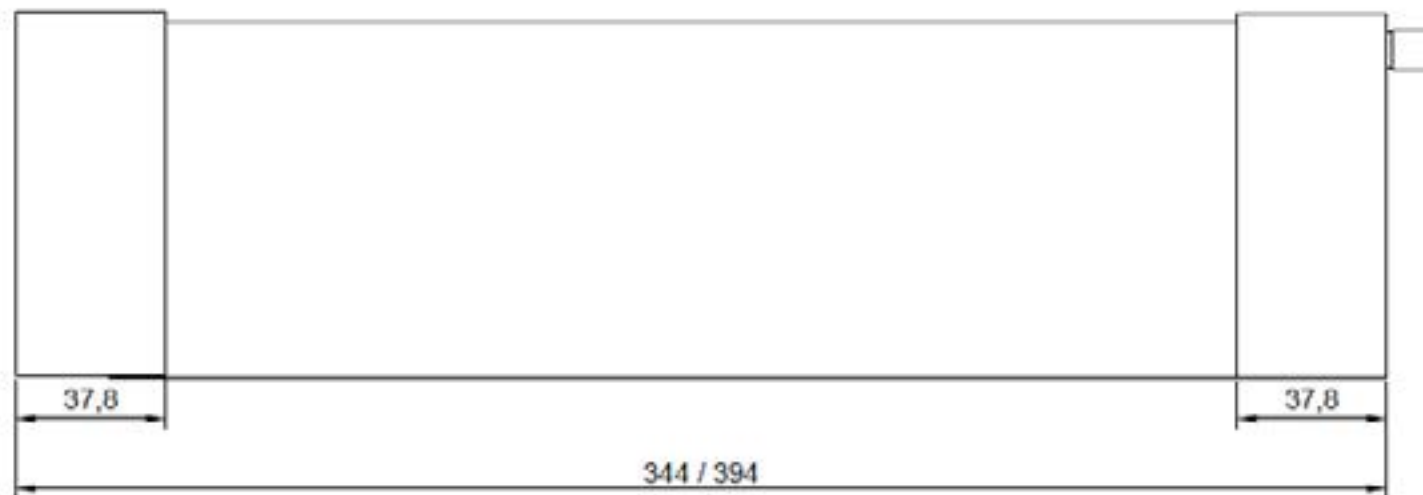

ZIJWANDEN GLAS / CÔTÉS TIROIRS EN VERRE

montage video  
montage vidéo

AKL01

**DETREMMERIE**  
BATHROOM FURNITURE

OPMERKINGEN / REMARQUES: YV@DETREMMERIE.BE

**ZIJWANDEN GLAS / CÔTÉS TIROIRS EN VERRE**

ONDERBOUWKASTEN / SOUS-MEUBLES  
DIEPTE 40 CM / PROFONDEUR 40 CM