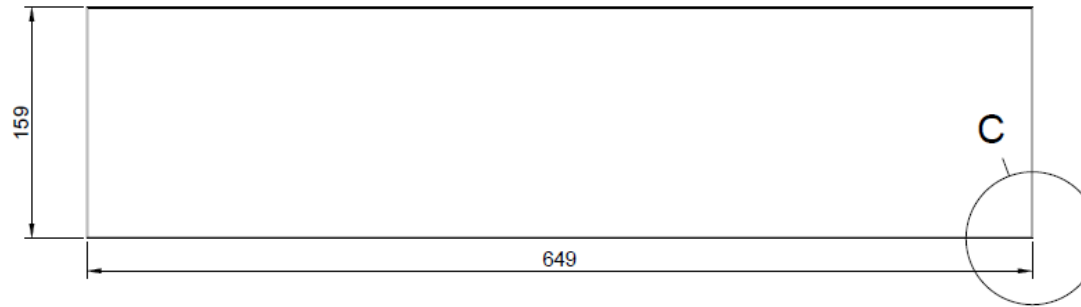

AKA02
650 X 160

DETREMMERIE

BATHROOM FURNITURE

OPMERKINGEN / REMARQUES: YV@DETREMMERIE.BE

SPIEGELS (SPIEGELKAST) / MIROIRS (ARMOIRES DE TOILETTE)