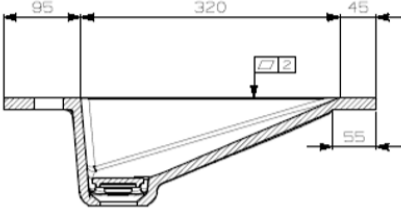

TECHNISCHE FICHE
FICHE TECHNIQUE

100
100,5 x 46

DETREMMERIE
BATHROOM FURNITURE

OPMERKINGEN / REMARQUES: YV@DETREMMERIE.BE

ENKELE WASKOM / SIMPLE VASQUE