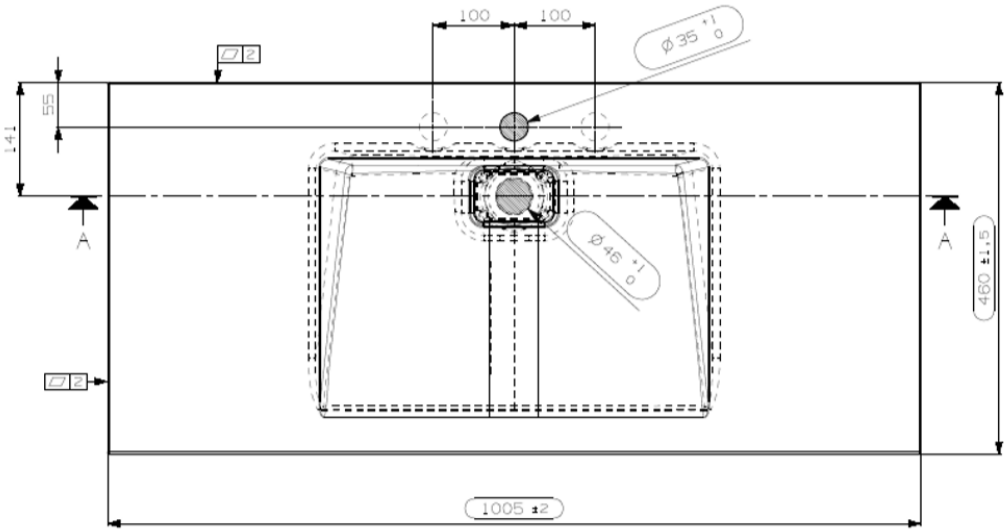

ENKELE WASKOM / SIMPLE VASQUE

TECHNISCHE FICHE
FICHE TECHNIQUE

100
100,5 x 46

DETREMMERIE
BATHROOM FURNITURE

OPMERKINGEN / REMARQUES: YV@DETREMMERIE.BE

ENKELE WASKOM / SIMPLE VASQUE

TECHNISCHE FICHE
FICHE TECHNIQUE

120
120,5 x 46

DETREMMERIE
BATHROOM FURNITURE

OPMERKINGEN / REMARQUES: YV@DETREMMERIE.BE

WASKOM LINKS / VASQUE À GAUCHE

TECHNISCHE FICHE
FICHE TECHNIQUE

120
120,5 x 46

DETREMMERIE
BATHROOM FURNITURE

OPMERKINGEN / REMARQUES: YV@DETREMMERIE.BE