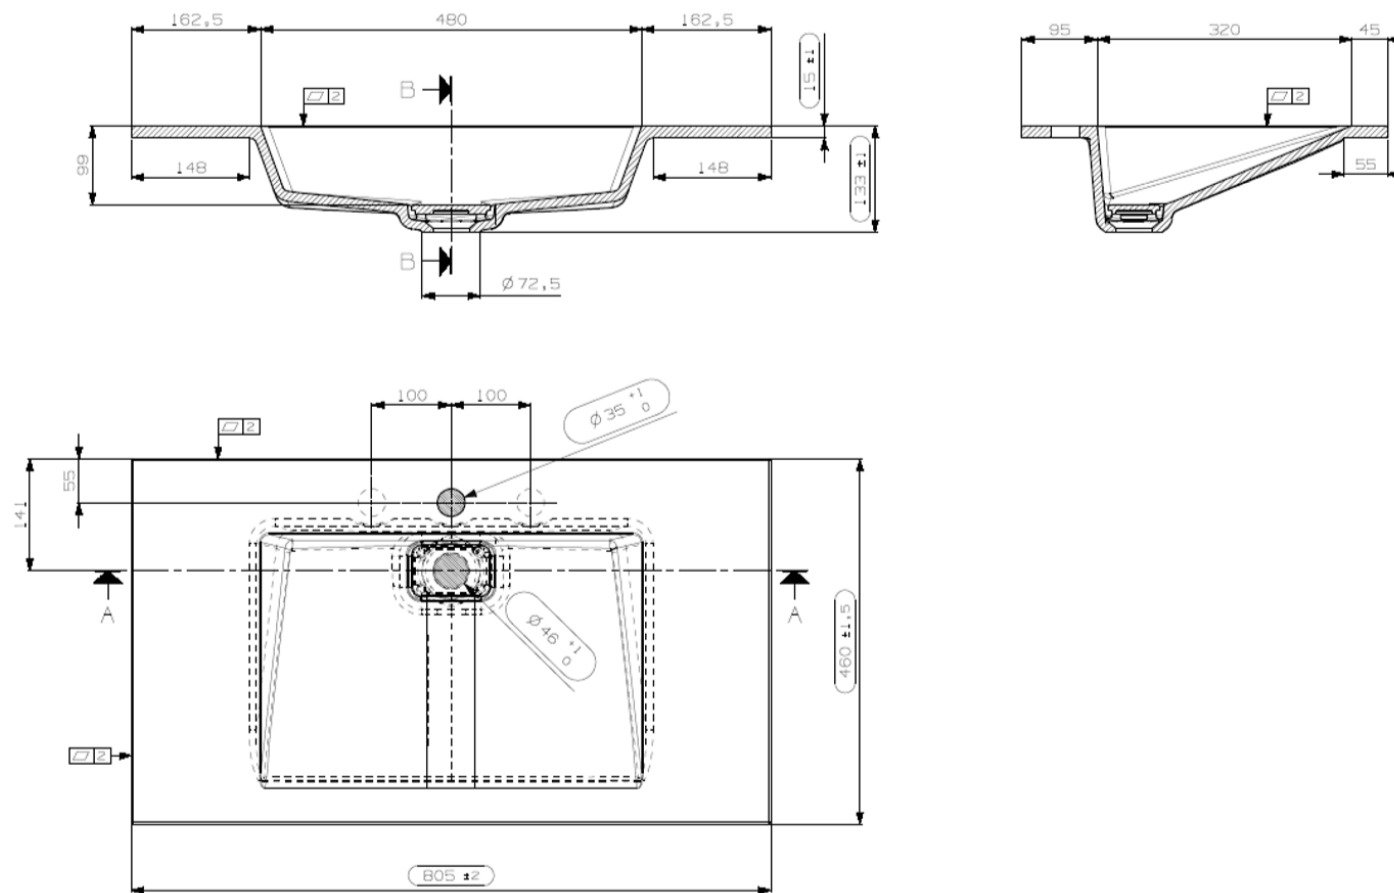

TECHNISCHE FICHE
FICHE TECHNIQUE

80

80,5 x 46

DETREMMERIE

BATHROOM FURNITURE

OPMERKINGEN / REMARQUES: YV@DETREMMERIE.BE

ENKELE WASKOM / SIMPLE VASQUE