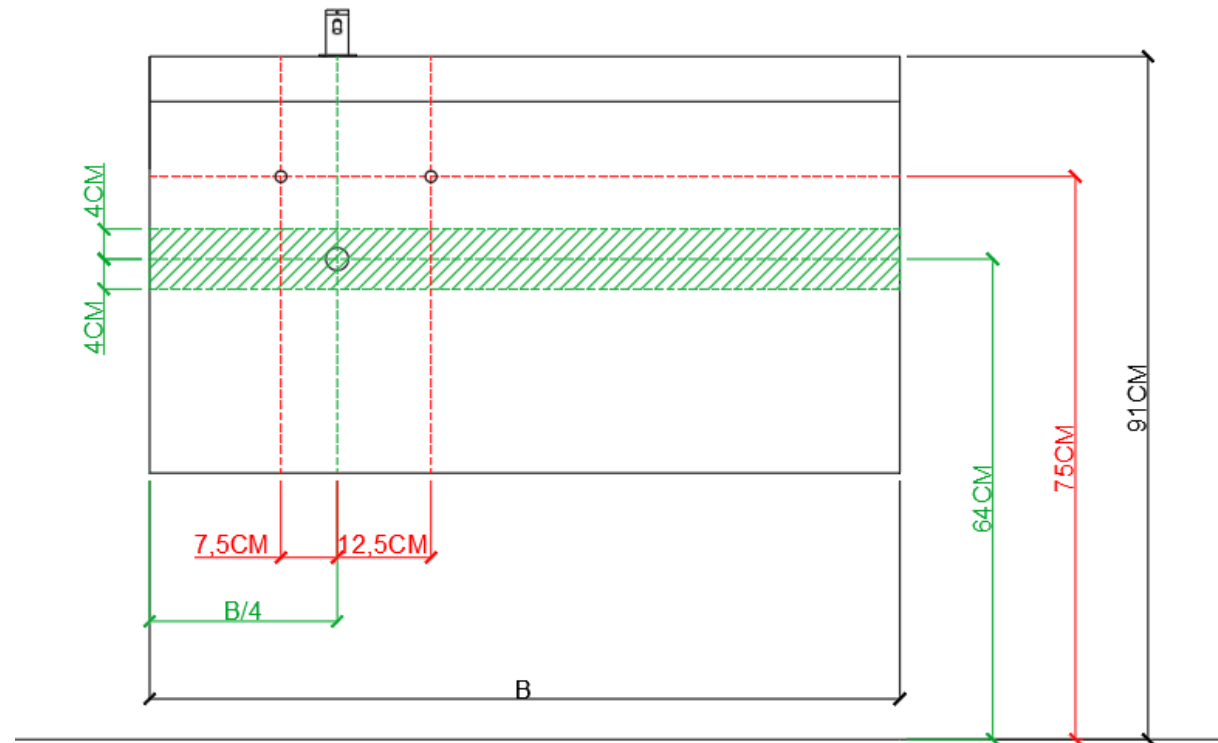

ENKELE WASKOM / SIMPLE VASQUE

AH onderbouwkasten met 3 lades = 91 cm + dikte wastafel /
AH sous-meubles avec 3 tiroirs = 91 cm + épaisseur de la table-vasque

= tolerantiezone afvoer /
zone de tolérance de l'écoulement

BEPALEN POSITIE MUURKRANEN = ZIE TECHNISCHE FICHE WASTAFEL /
DÉTERMINER LA POSITION DES ROBINETS MURALS = VOIR FICHE TECHNIQUE DE TABLE-VASQUE !!!

AANSLUITSCHEMA
SCHÉMA DE RACCORDEMENT

DETREMMERIE
BATHROOM FURNITURE

OPMERKINGEN / REMARQUES: YV@DETREMMERIE.BE

WASKOM LINKS / VASQUE À GAUCHE

AH onderbouwkasten met 3 lades = 91 cm + dikte wastafel /
AH sous-meubles avec 3 tiroirs = 91 cm + épaisseur de la table-vasque

= tolerantiezone afvoer /
zone de tolérance de l'écoulement

OPMERKINGEN / REMARQUES: YV@DETREMMERIE.BE

WASKOM RECHTS / VASQUE À DROITE

AH onderbouwkasten met 3 lades = 91 cm + dikte wastafel /
AH sous-meubles avec 3 tiroirs = 91 cm + épaisseur de la table-vasque