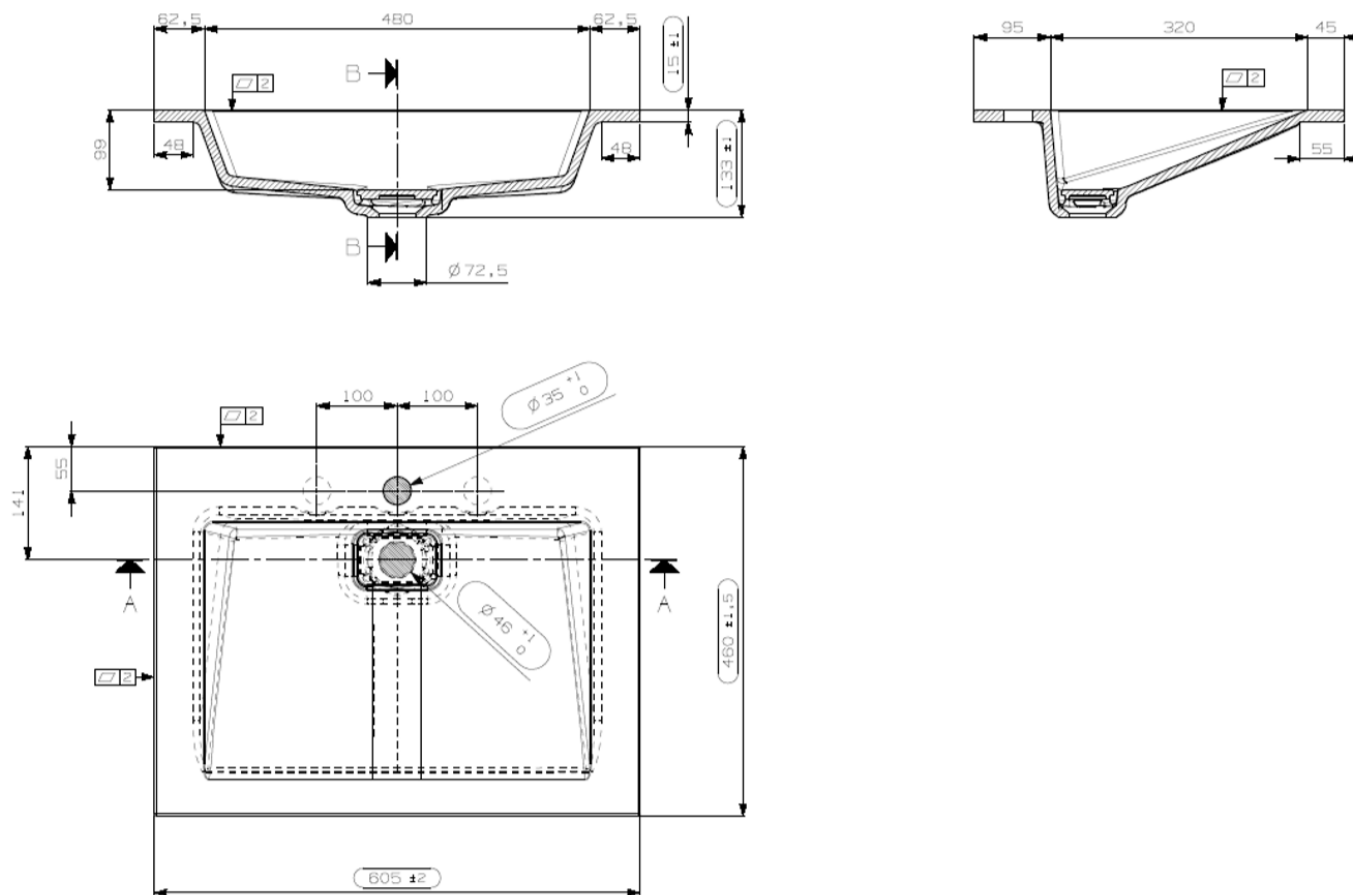

TECHNISCHE FICHE
FICHE TECHNIQUE

60

60,5 x 46

DETREMMERIE
BATHROOM FURNITURE

OPMERKINGEN / REMARQUES: YV@DETREMMERIE.BE

ENKELE WASKOM / SIMPLE VASQUE