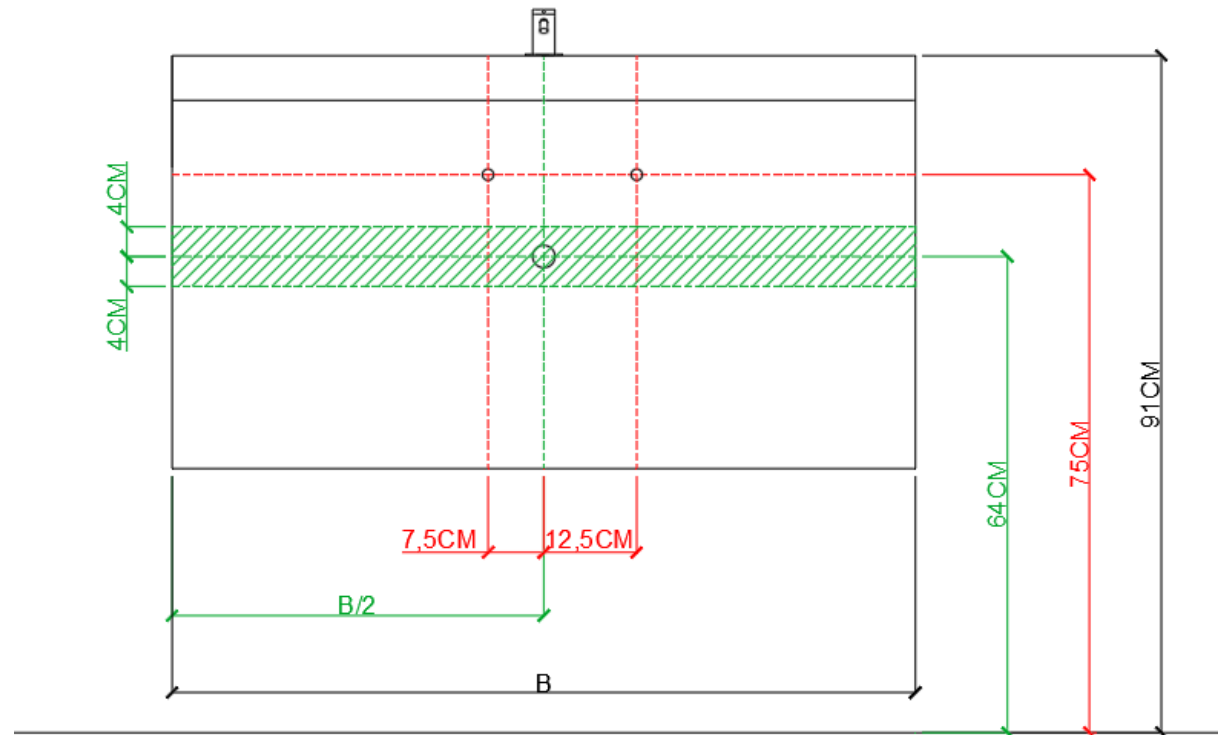

ENKELE WASKOM / SIMPLE VASQUE

AH onderbouwkasten met 3 lades = 91 cm + dikte wastafel /
AH sous-meubles avec 3 tiroirs = 91 cm + épaisseur de la table-vasque

= tolerantiezone afvoer /
zone de tolérance de l'écoulement

OPMERKINGEN / REMARQUES: YV@DETREMMERIE.BE

WASKOM LINKS / VASQUE À GAUCHE

AH onderbouwkasten met 3 lades = 91 cm + dikte wastafel /
AH sous-meubles avec 3 tiroirs = 91 cm + épaisseur de la table-vasque

= tolerantiezone afvoer /
zone de tolérance de l'écoulement

OPMERKINGEN / REMARQUES: YV@DETREMMERIE.BE

WASKOM RECHTS / VASQUE À DROITE

AH onderbouwkasten met 3 lades = 91 cm + dikte wastafel /
AH sous-meubles avec 3 tiroirs = 91 cm + épaisseur de la table-vasque