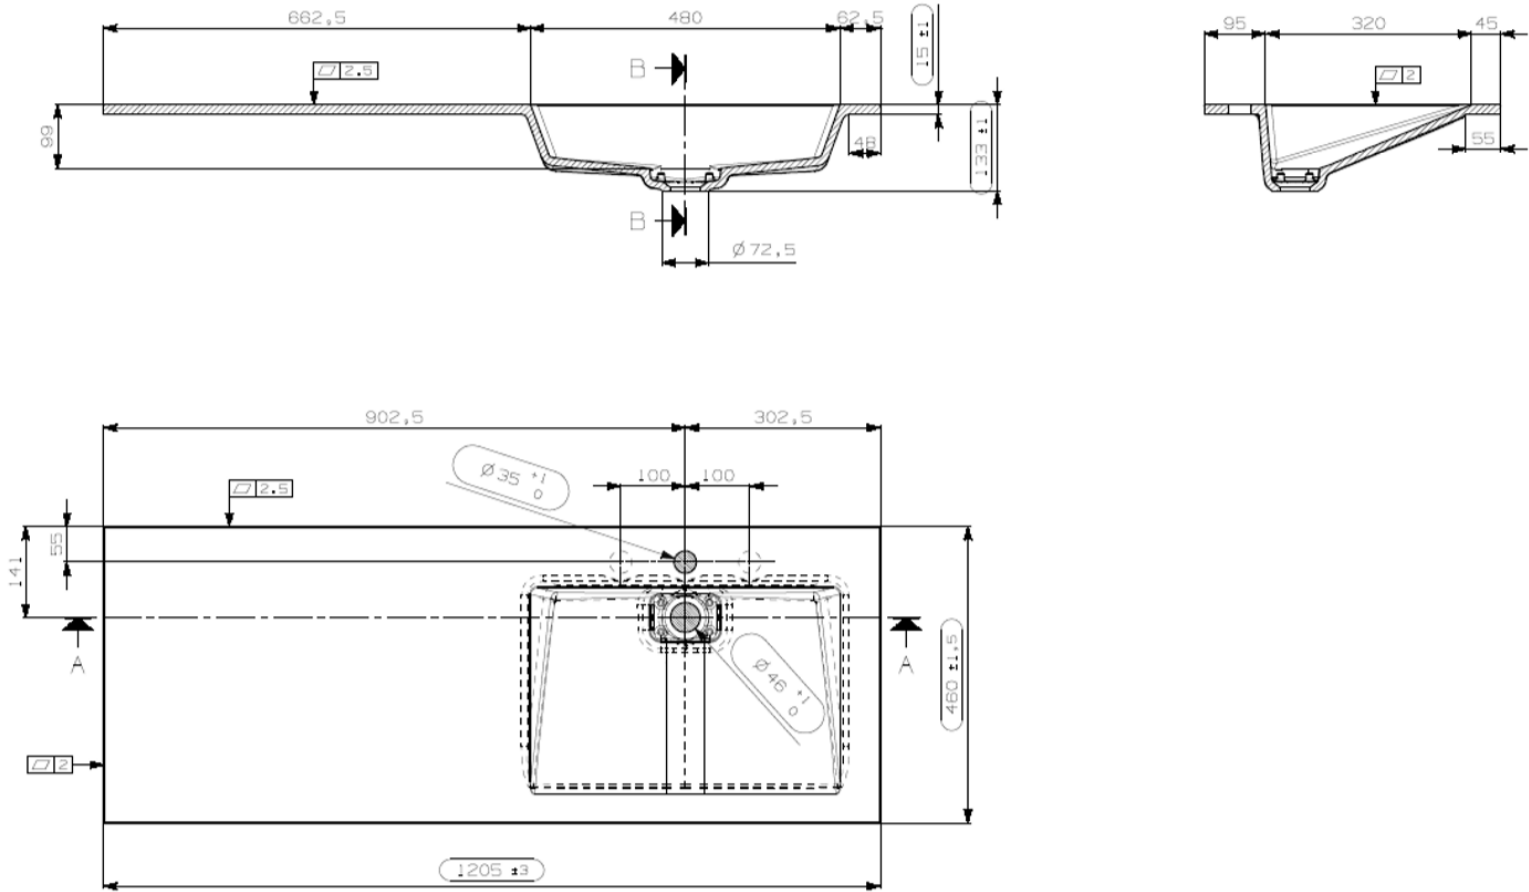

TECHNISCHE FICHE
FICHE TECHNIQUE

120
120,5 x 46

DETREMMERIE
BATHROOM FURNITURE

OPMERKINGEN / REMARQUES: YV@DETREMMERIE.BE

WASKOM RECHTS / VASQUE À DROITE