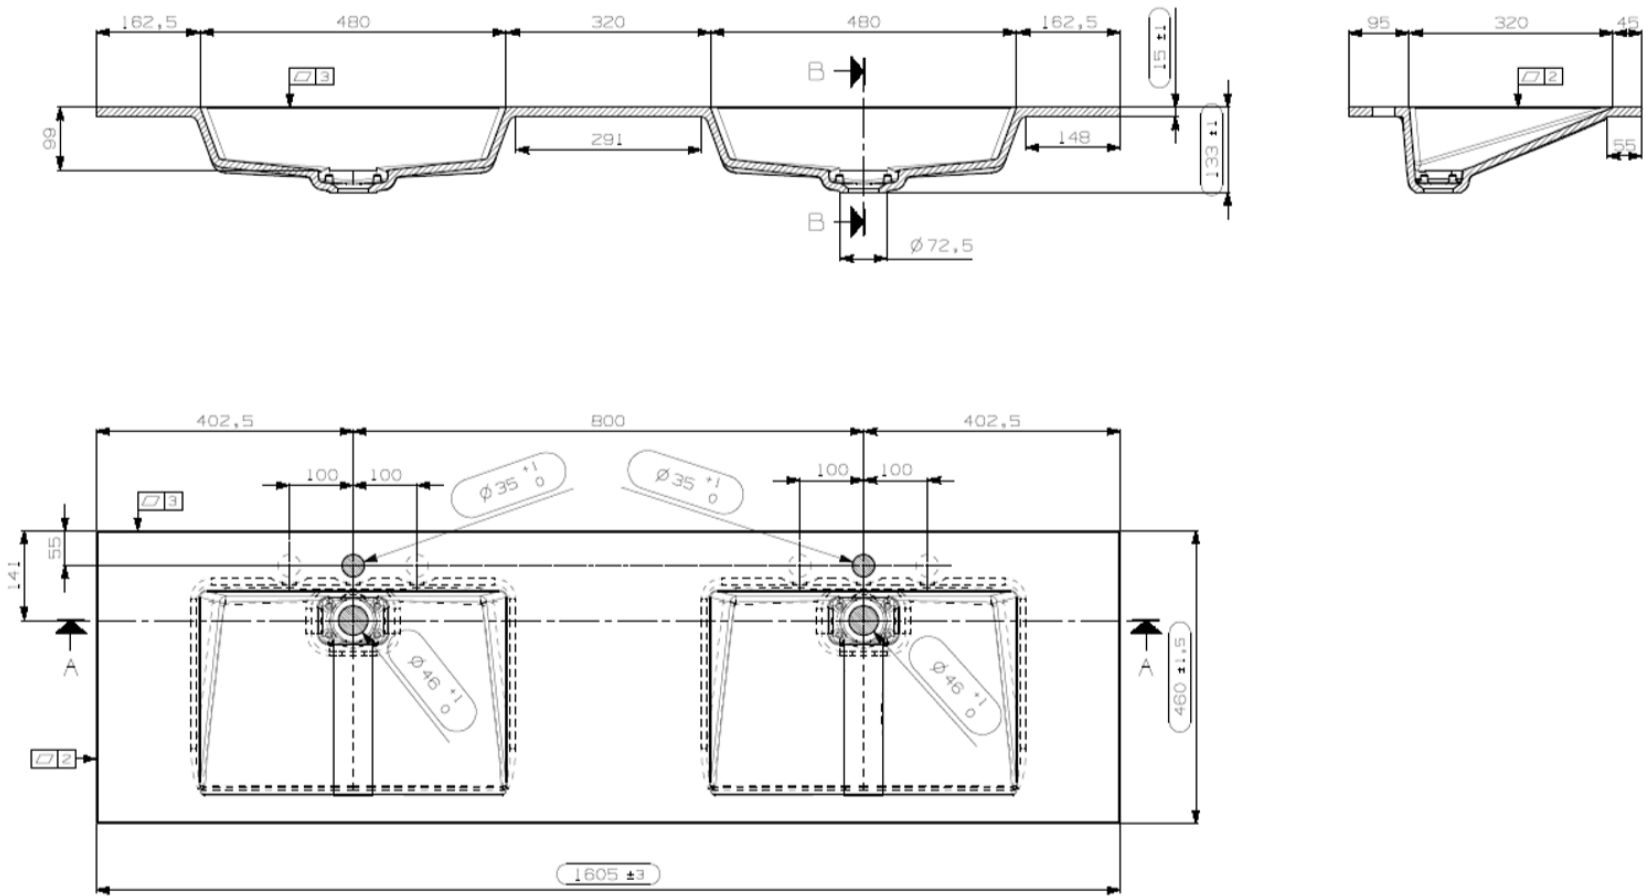

TECHNISCHE FICHE
FICHE TECHNIQUE

160
160,5 x 46

DETREMMERIE
BATHROOM FURNITURE

OPMERKINGEN / REMARQUES: YV@DETREMMERIE.BE

DUBBELE WASKOM / DOUBLE VASQUE