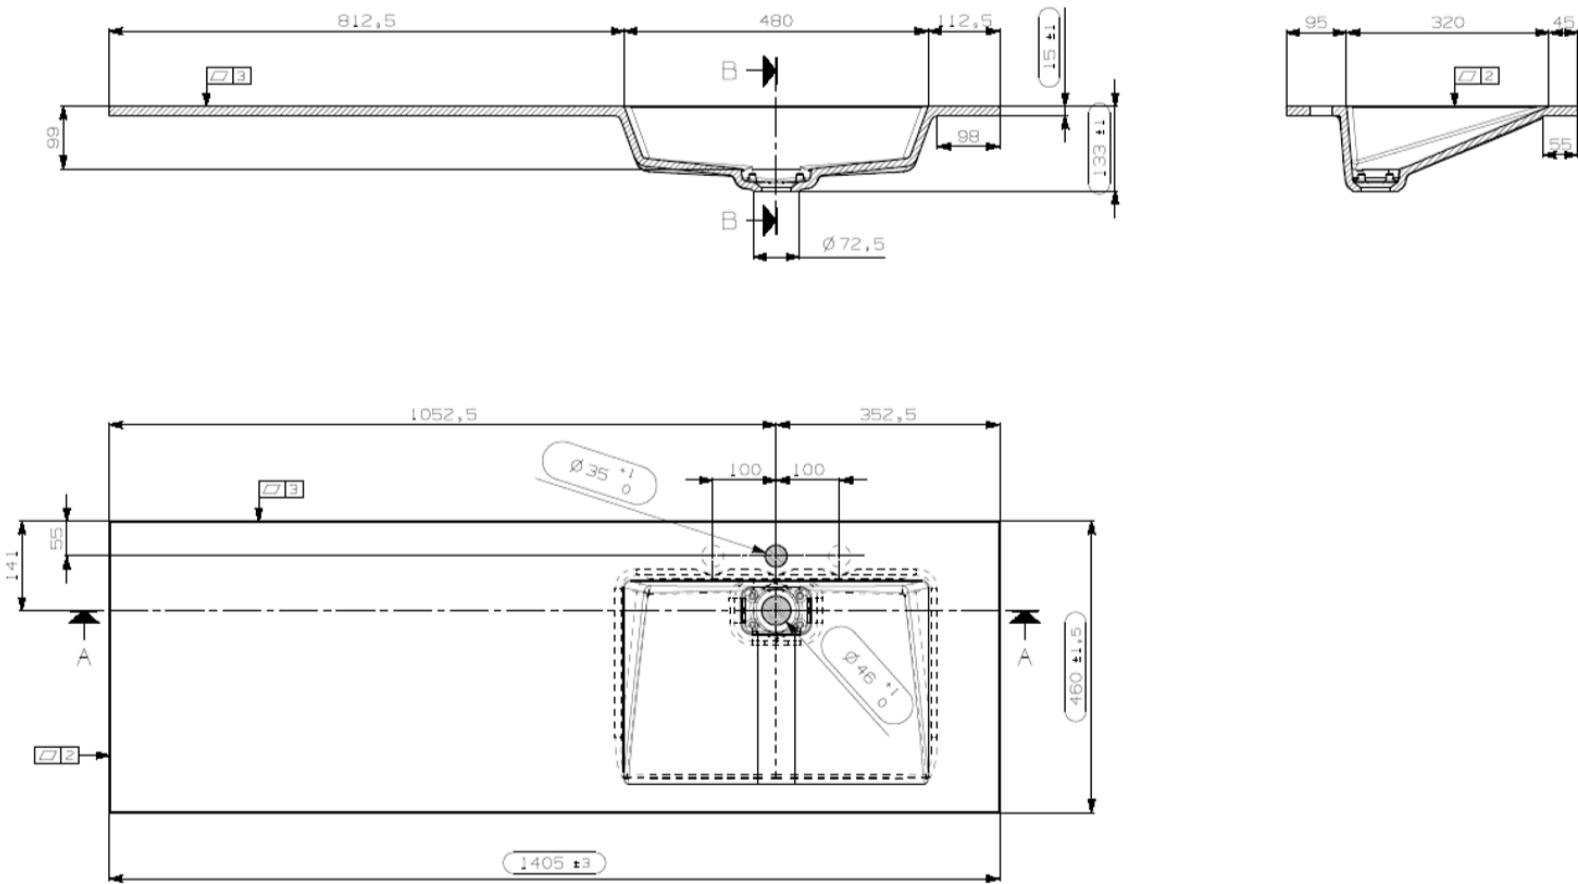

TECHNISCHE FICHE
FICHE TECHNIQUE

140
140,5 x 46

DETREMMERIE
BATHROOM FURNITURE

OPMERKINGEN / REMARQUES: YV@DETREMMERIE.BE

WASKOM RECHTS / VASQUE À DROITE