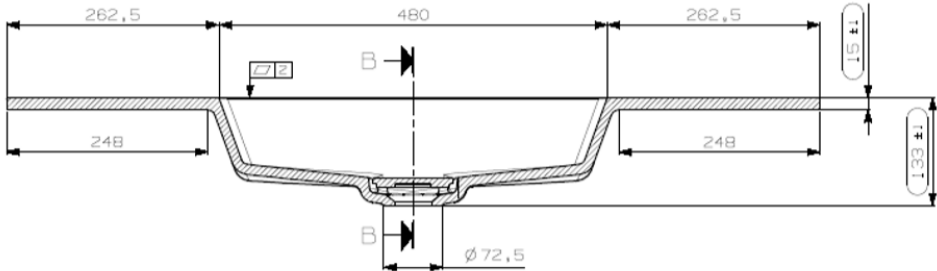

TECHNISCHE FICHE
FICHE TECHNIQUE

100
100,5 x 46

DETREMMERIE
BATHROOM FURNITURE

OPMERKINGEN / REMARQUES: YV@DETREMMERIE.BE

ENKELE WASKOM / SIMPLE VASQUE