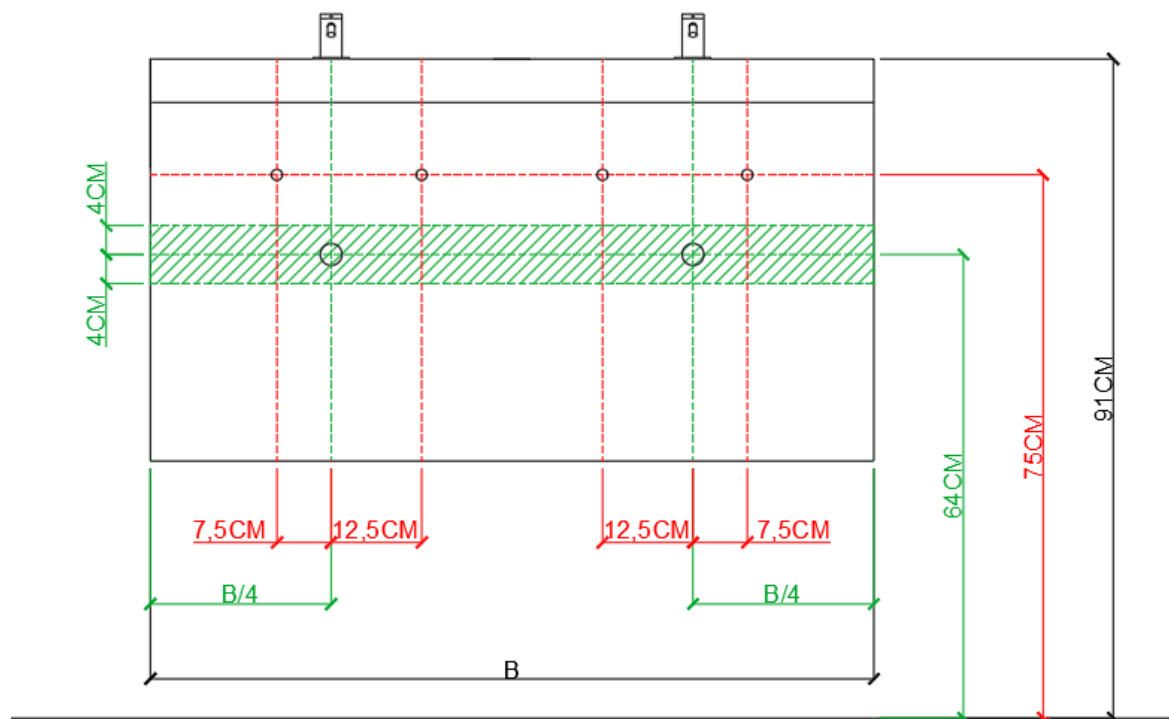

BEPALEN POSITIE MUURKRANEN = ZIE TECHNISCHE FICHE WASTAFEL /
DÉTERMINER LA POSITION DES ROBINETS MURALS = VOIR FICHE TECHNIQUE DE TABLE-VASQUE !!!

AANSLUITSCHEMA
SCHÉMA DE RACCORDEMENT

DETREMMERIE
BATHROOM FURNITURE

OPMERKINGEN / REMARQUES: YV@DETREMMERIE.BE

WASKOM RECHTS / VASQUE À DROITE

AH onderbouwkasten met 3 lades = 91 cm + dikte wastafel /
AH sous-meubles avec 3 tiroirs = 91 cm + épaisseur de la table-vasque

= tolerantiezone afvoer /
zone de tolérance de l'écoulement

BEPALEN POSITIE MUURKRANEN = ZIE TECHNISCHE FICHE WASTAFEL /
DÉTERMINER LA POSITION DES ROBINETS MURALS = VOIR FICHE TECHNIQUE DE TABLE-VASQUE !!!

AANSLUITSCHEMA
SCHÉMA DE RACCORDEMENT

DETREMMERIE
BATHROOM FURNITURE

OPMERKINGEN / REMARQUES: YV@DETREMMERIE.BE

DUBBELE WASKOM / DOUBLE VASQUE

AH onderbouwkasten met 3 lades = $91\text{ cm} + \text{dikte wastafel}$ /
AH sous-meubles avec 3 tiroirs = $91\text{ cm} + \text{épaisseur de la table-vasque}$