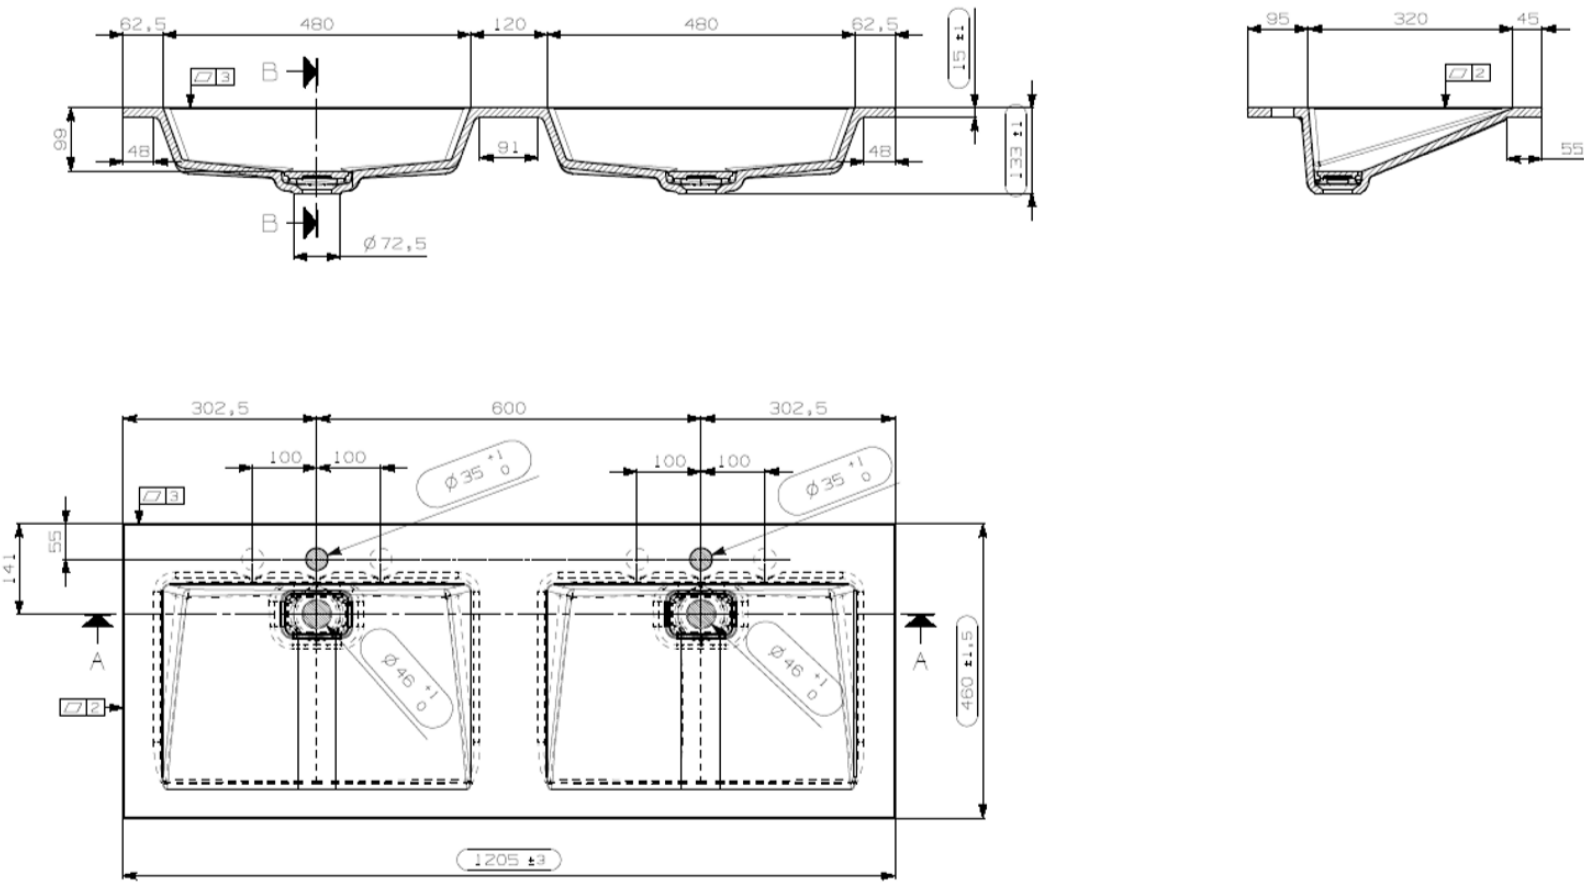

120
120,5 x 46

DETREMMERIE
BATHROOM FURNITURE

OPMERKINGEN / REMARQUES: YV@DETREMMERIE.BE

WASKOM LINKS / VASQUE À GAUCHE

TECHNISCHE FICHE
FICHE TECHNIQUE

120
120,5 x 46

DETREMMERIE
BATHROOM FURNITURE

OPMERKINGEN / REMARQUES: YV@DETREMMERIE.BE

WASKOM RECHTS / VASQUE À DROITE

TECHNISCHE FICHE
FICHE TECHNIQUE

120
120,5 x 46

DETREMMERIE
BATHROOM FURNITURE

OPMERKINGEN / REMARQUES: YV@DETREMMERIE.BE

DUBBELE WASKOM / DOUBLE VASQUE

TECHNISCHE FICHE
FICHE TECHNIQUE

140
140,5 x 46

DETREMMERIE
BATHROOM FURNITURE

OPMERKINGEN / REMARQUES: YV@DETREMMERIE.BE

WASKOM LINKS / VASQUE À GAUCHE

TECHNISCHE FICHE
FICHE TECHNIQUE

140
140,5 x 46

DETREMMERIE
BATHROOM FURNITURE

OPMERKINGEN / REMARQUES: YV@DETREMMERIE.BE