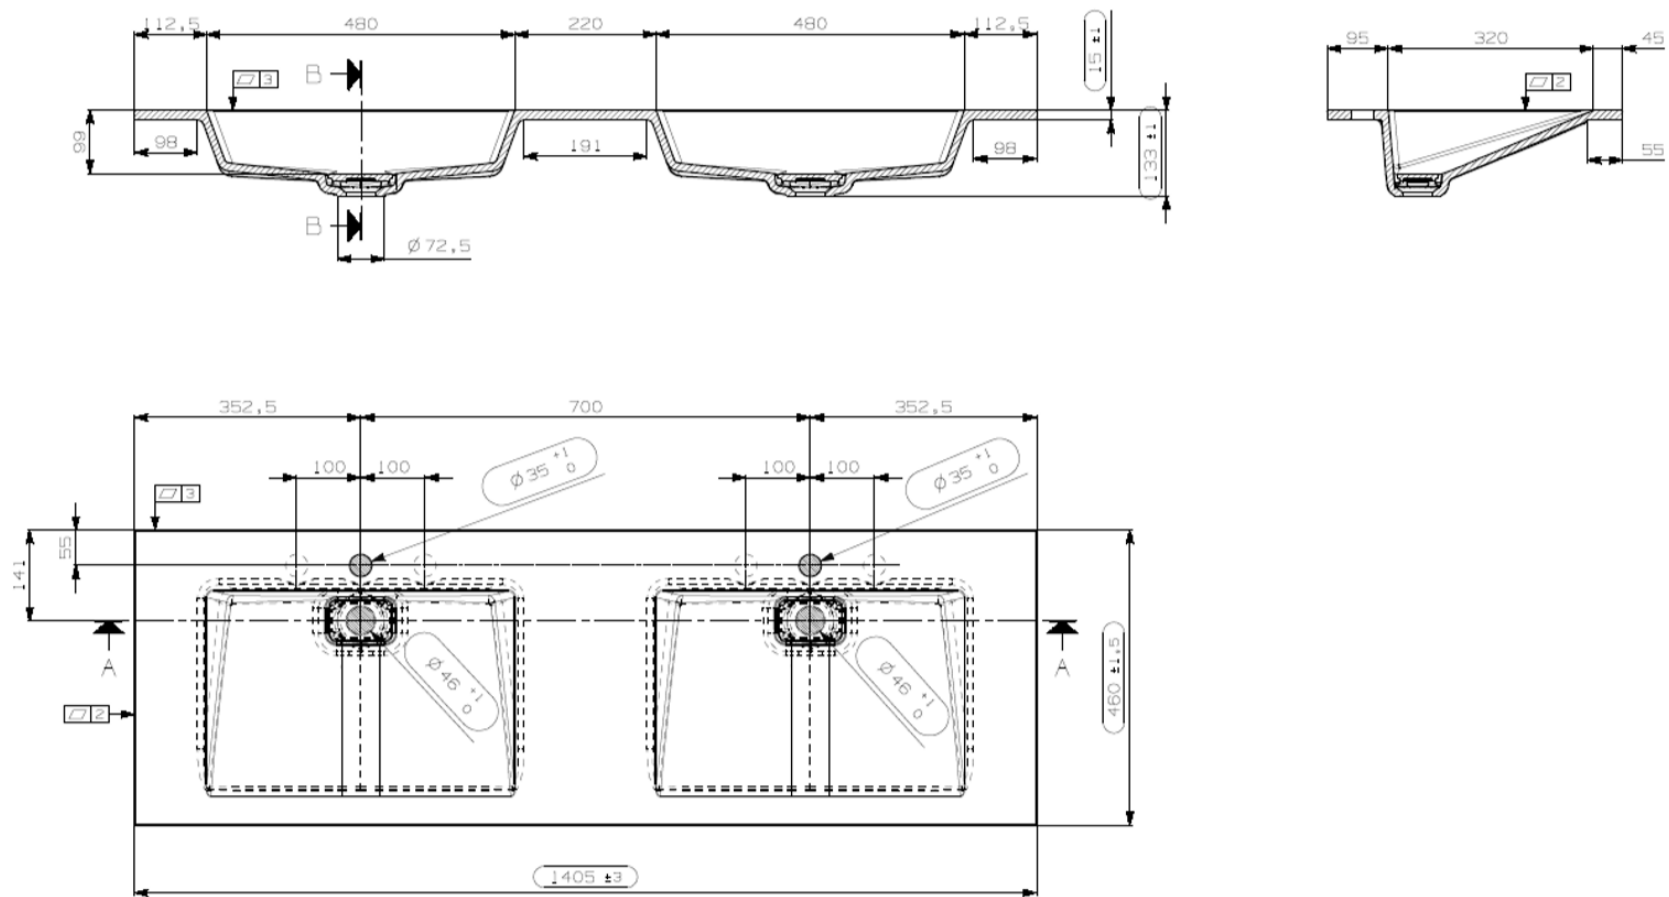

WASKOM RECHTS / VASQUE À DROITE

TECHNISCHE FICHE
FICHE TECHNIQUE

140

140,5 x 46

DETREMMERIE

BATHROOM FURNITURE

OPMERKINGEN / REMARQUES: YV@DETREMMERIE.BE

DUBBELE WASKOM / DOUBLE VASQUE