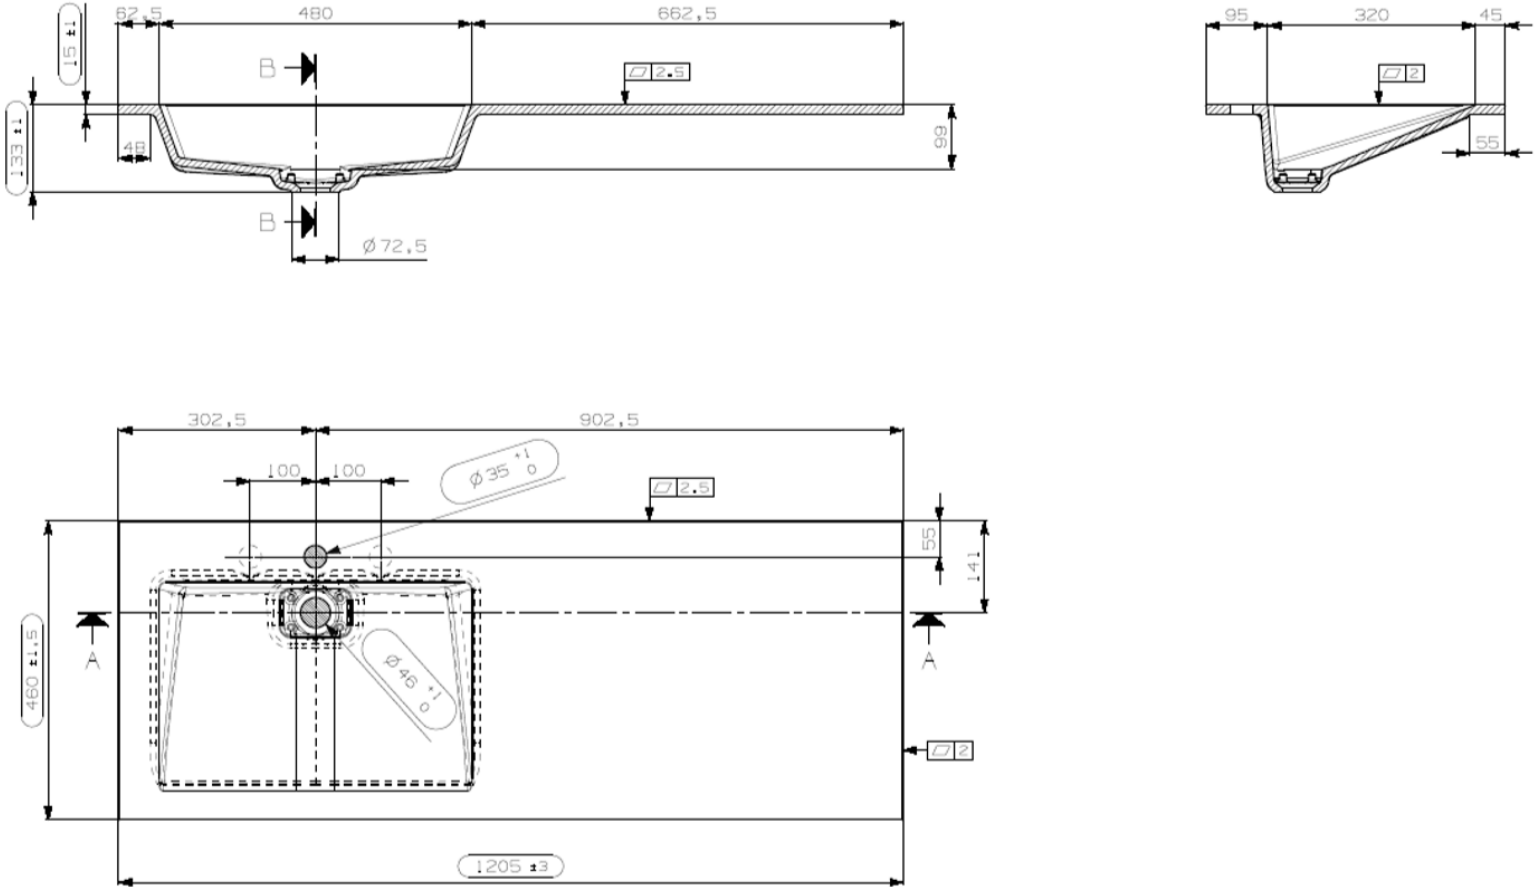

ENKELE WASKOM / SIMPLE VASQUE

TECHNISCHE FICHE
FICHE TECHNIQUE

100
100,5 x 46

DETREMMERIE
BATHROOM FURNITURE

OPMERKINGEN / REMARQUES: YV@DETREMMERIE.BE

ENKELE WASKOM / SIMPLE VASQUE

TECHNISCHE FICHE
FICHE TECHNIQUE

120
120,5 x 46

DETREMMERIE
BATHROOM FURNITURE

OPMERKINGEN / REMARQUES: YV@DETREMMERIE.BE

WASKOM LINKS / VASQUE À GAUCHE

TECHNISCHE FICHE
FICHE TECHNIQUE

120
120,5 x 46

DETREMMERIE
BATHROOM FURNITURE

OPMERKINGEN / REMARQUES: YV@DETREMMERIE.BE