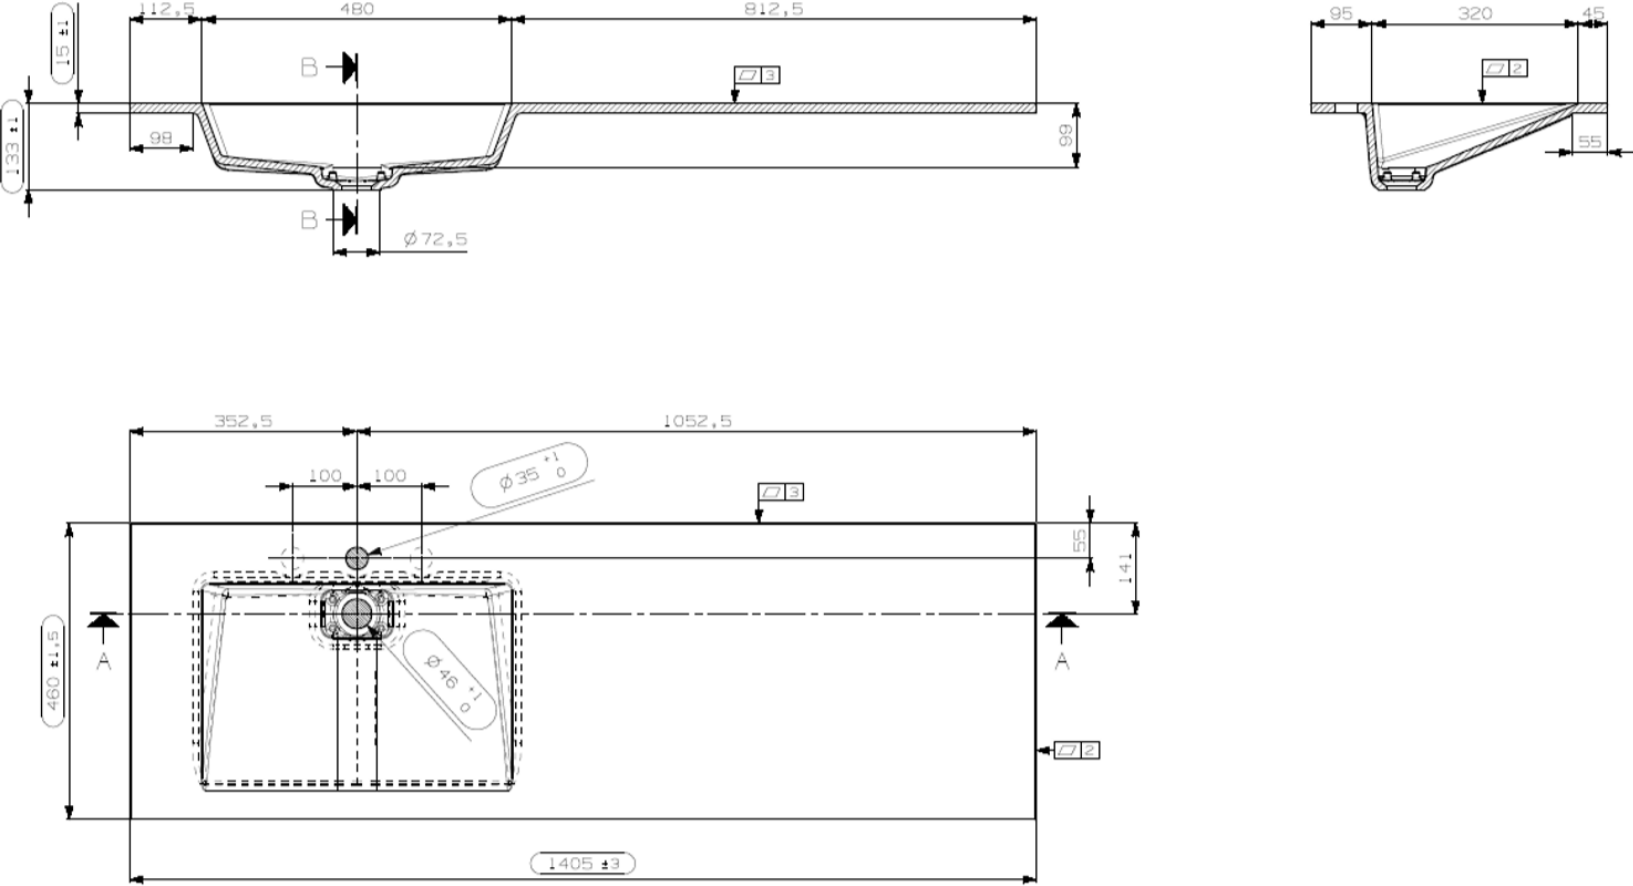

TECHNISCHE FICHE
FICHE TECHNIQUE

140
140,5 x 46

DETREMMERIE
BATHROOM FURNITURE

OPMERKINGEN / REMARQUES: YV@DETREMMERIE.BE

WASKOM LINKS / VASQUE À GAUCHE