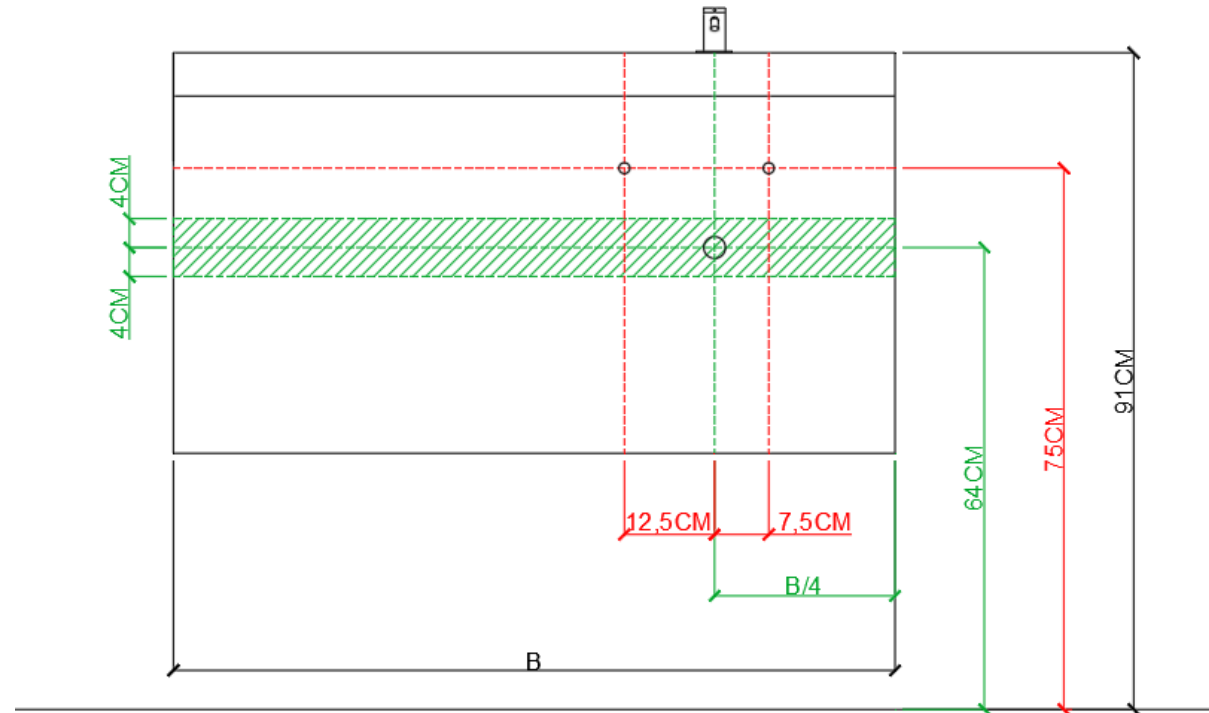

BEPALEN POSITIE MUURKRANEN = ZIE TECHNISCHE FICHE WASTAFEL /
DÉTERMINER LA POSITION DES ROBINETS MURALS = VOIR FICHE TECHNIQUE DE TABLE-VASQUE !!!

AANSLUITSCHEMA
SCHÉMA DE RACCORDEMENT

DETREMMERIE
BATHROOM FURNITURE

OPMERKINGEN / REMARQUES: YV@DETREMMERIE.BE

WASKOM LINKS / VASQUE À GAUCHE

AH onderbouwkasten met 3 lades = 91 cm + dikte wastafel /
AH sous-meubles avec 3 tiroirs = 91 cm + épaisseur de la table-vasque

= tolerantiezone afvoer /
zone de tolérance de l'écoulement

OPMERKINGEN / REMARQUES: YV@DETREMMERIE.BE

WASKOM RECHTS / VASQUE À DROITE

AH onderbouwkasten met 3 lades = 91 cm + dikte wastafel /
AH sous-meubles avec 3 tiroirs = 91 cm + épaisseur de la table-vasque