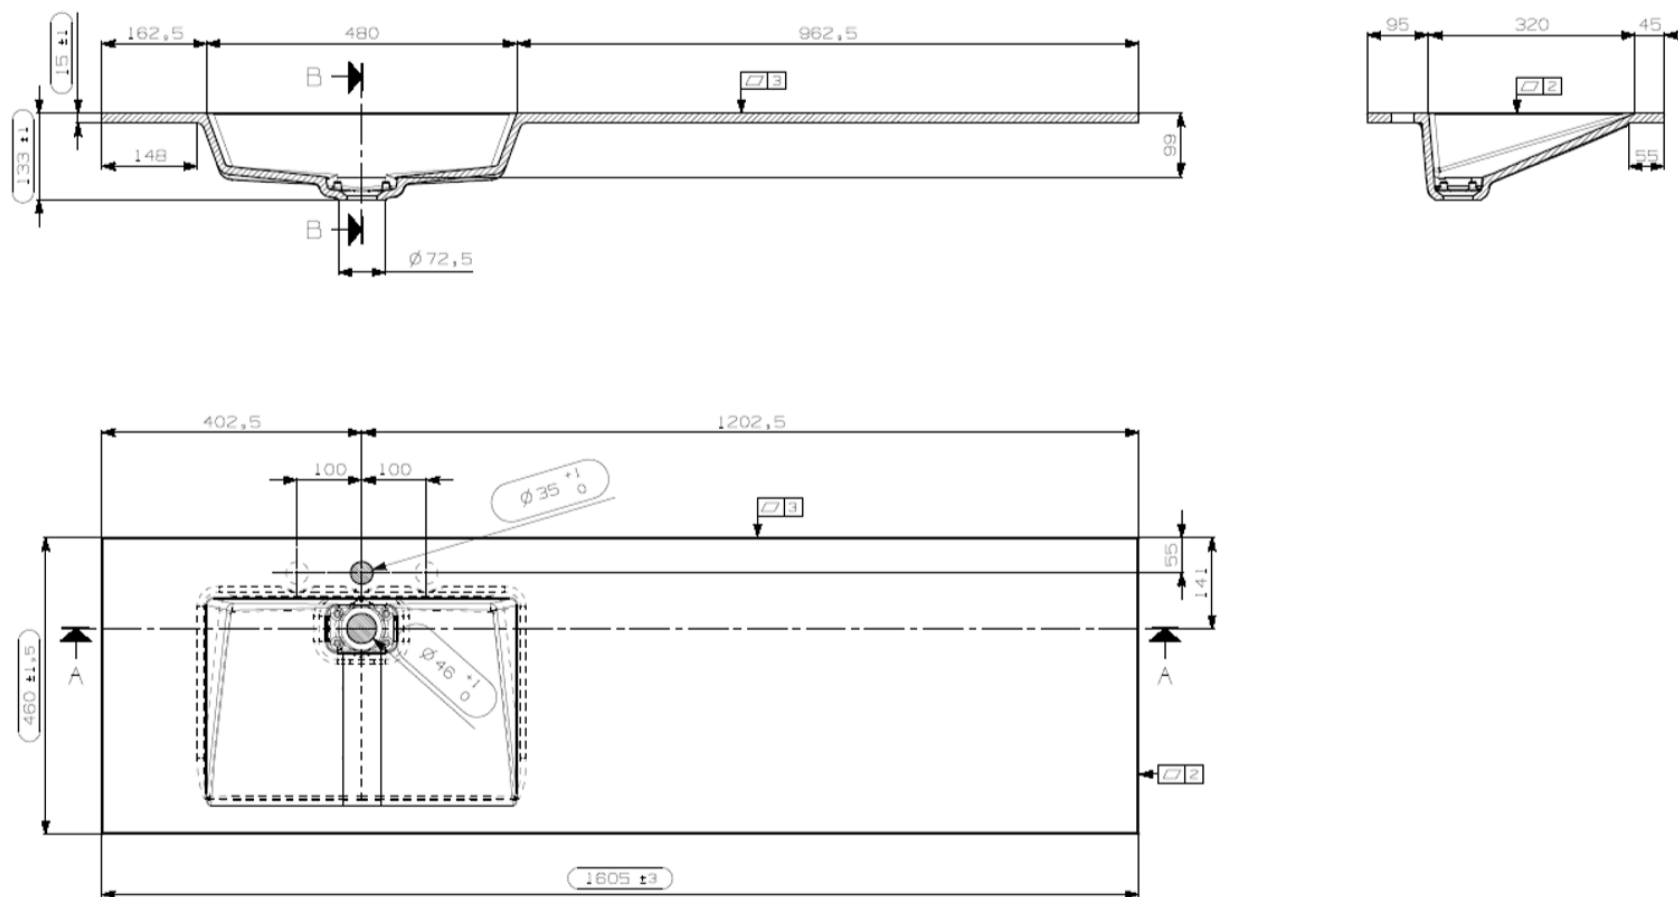

TECHNISCHE FICHE
FICHE TECHNIQUE

160

160,5 x 46

DETREMMERIE

BATHROOM FURNITURE

OPMERKINGEN / REMARQUES: YV@DETREMMERIE.BE

WASKOM LINKS / VASQUE À GAUCHE

TECHNISCHE FICHE
FICHE TECHNIQUE