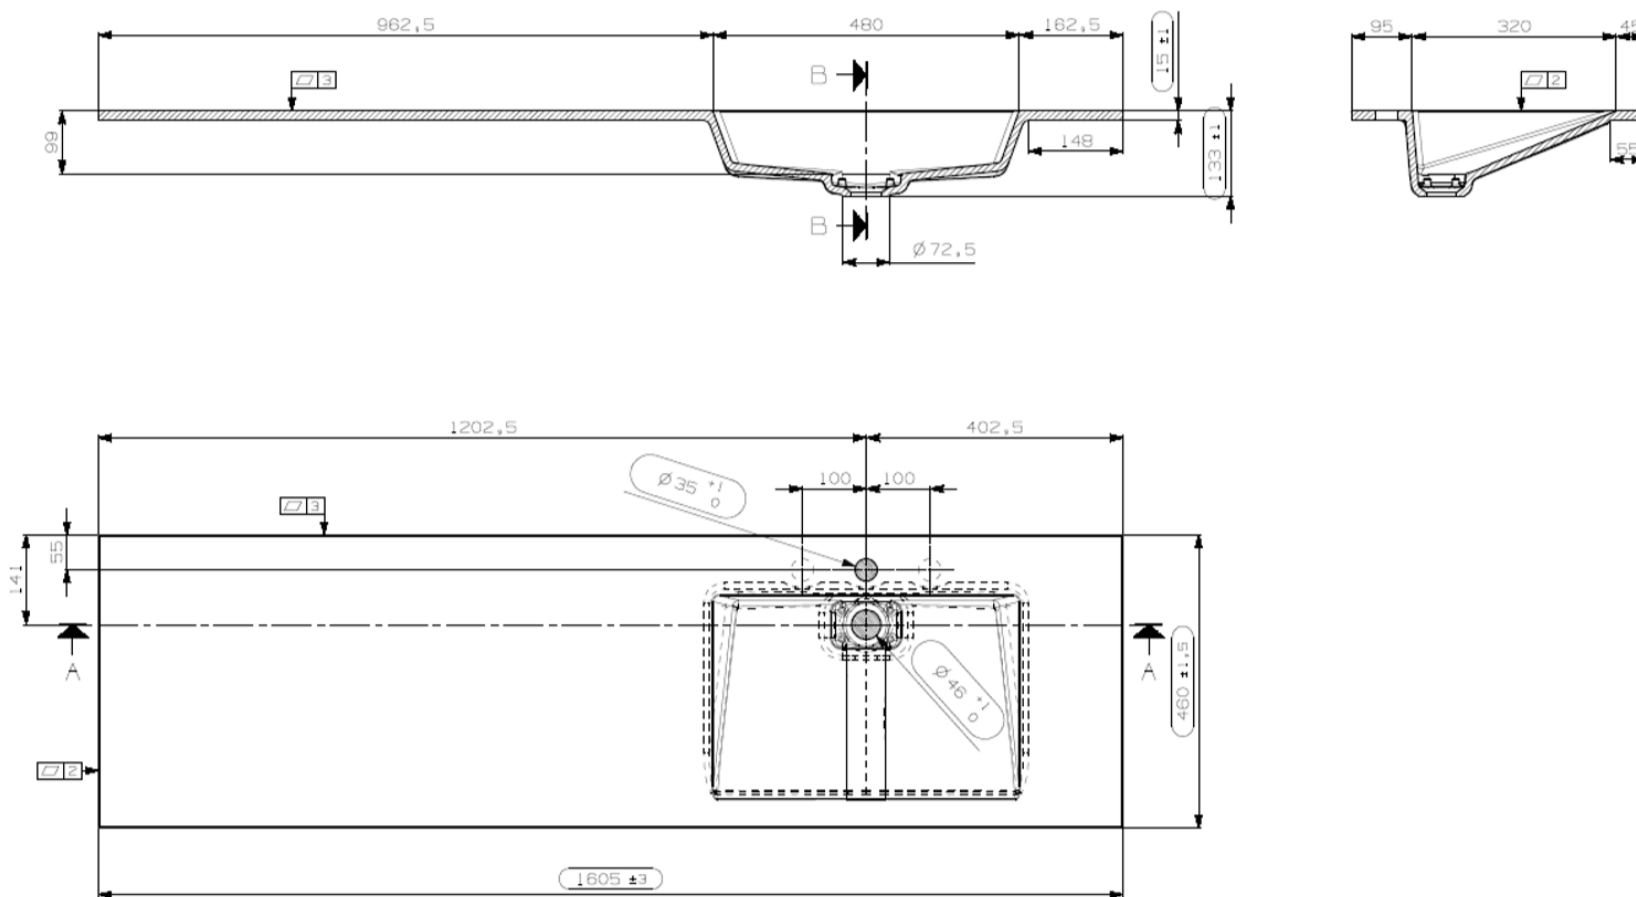

160

160,5 x 46

DETREMMERIE

BATHROOM FURNITURE

OPMERKINGEN / REMARQUES: YV@DETREMMERIE.BE

WASKOM RECHTS / VASQUE À DROITE

TECHNISCHE FICHE
FICHE TECHNIQUE

160
160,5 x 46