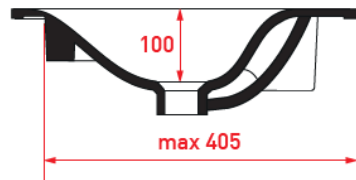

TECHNISCHE FICHE
FICHE TECHNIQUE

120
121 x 46,5

DETREMMERIE

BATHROOM FURNITURE

OPMERKINGEN / REMARQUES: YV@DETREMMERIE.BE

WASKOM LINKS / VASQUE À GAUCHE