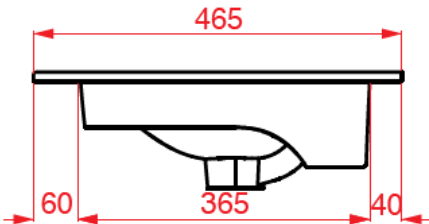

## ENKELE WASKOM / SIMPLE VASQUE

TECHNISCHE FICHE  
FICHE TECHNIQUE

100

101 x 46,5

DETREMMERIE

BATHROOM FURNITURE

OPMERKINGEN / REMARQUES: YV@DETREMMERIE.BE

WASKOM LINKS / VASQUE À GAUCHE

TECHNISCHE FICHE  
FICHE TECHNIQUE

100  
101 x 46,5

DETREMMERIE  
BATHROOM FURNITURE

OPMERKINGEN / REMARQUES: YV@DETREMMERIE.BE

WASKOM RECHTS / VASQUE À DROITE

TECHNISCHE FICHE  
FICHE TECHNIQUE

120  
121 x 46,5