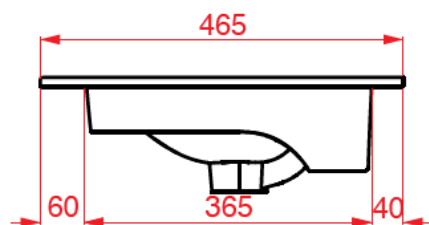

## ENKELE WASKOM / SIMPLE VASQUE

TECHNISCHE FICHE  
FICHE TECHNIQUE

100

101 x 46,5

DETREMMERIE

BATHROOM FURNITURE

OPMERKINGEN / REMARQUES: YV@DETREMMERIE.BE

WASKOM LINKS / VASQUE À GAUCHE

TECHNISCHE FICHE  
FICHE TECHNIQUE

100  
101 x 46,5

DETREMMERIE  
BATHROOM FURNITURE

OPMERKINGEN / REMARQUES: YV@DETREMMERIE.BE

WASKOM RECHTS / VASQUE À DROITE

TECHNISCHE FICHE  
FICHE TECHNIQUE

120  
121 x 46,5