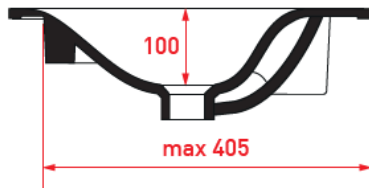

TECHNISCHE FICHE
FICHE TECHNIQUE

100
101 x 46,5

DETREMMERIE

BATHROOM FURNITURE

OPMERKINGEN / REMARQUES: YV@DETREMMERIE.BE

ENKELE WASKOM / SIMPLE VASQUE