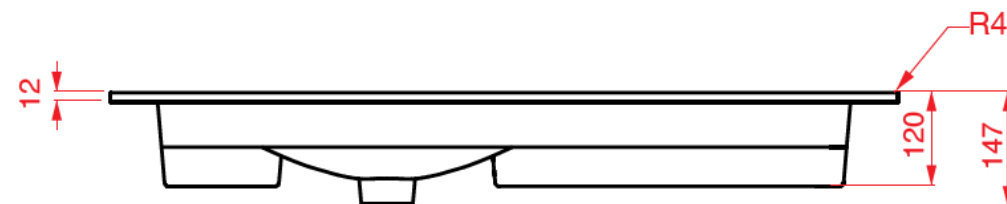

## ENKELE WASKOM / SIMPLE VASQUE

TECHNISCHE FICHE  
FICHE TECHNIQUE

100

101 x 46,5

DETREMMERIE

BATHROOM FURNITURE

OPMERKINGEN / REMARQUES: YV@DETREMMERIE.BE

WASKOM LINKS / VASQUE À GAUCHE