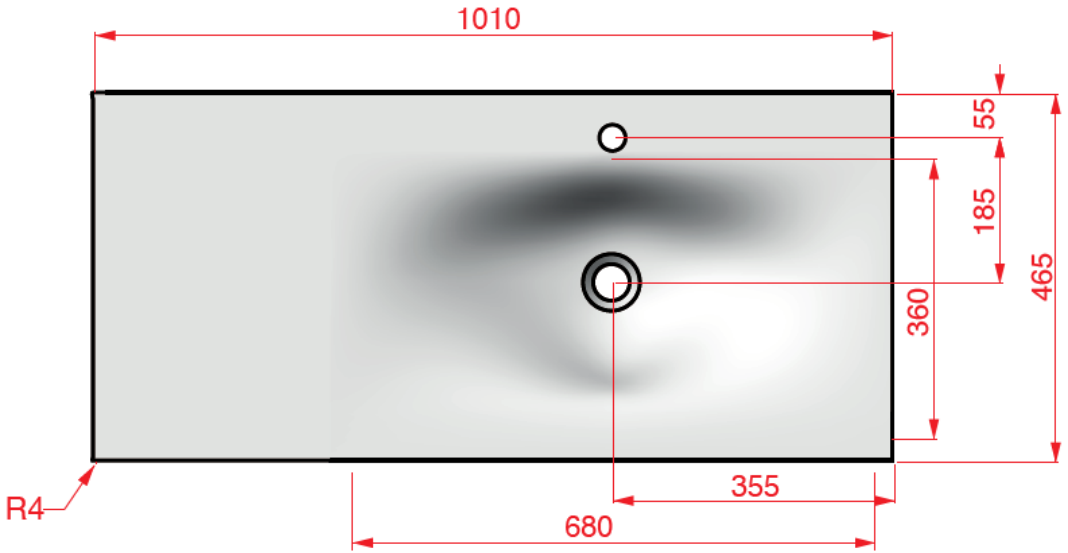

TECHNISCHE FICHE
FICHE TECHNIQUE

100
101 x 46,5

DETREMMERIE
BATHROOM FURNITURE

OPMERKINGEN / REMARQUES: YV@DETREMMERIE.BE

WASKOM RECHTS / VASQUE À DROITE