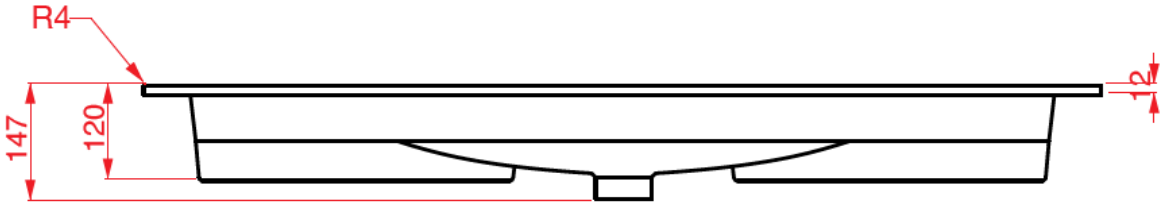

TECHNISCHE FICHE
FICHE TECHNIQUE

120
121 x 46,5

DETREMMERIE
BATHROOM FURNITURE

OPMERKINGEN / REMARQUES: YV@DETREMMERIE.BE

ENKELE WASKOM / SIMPLE VASQUE