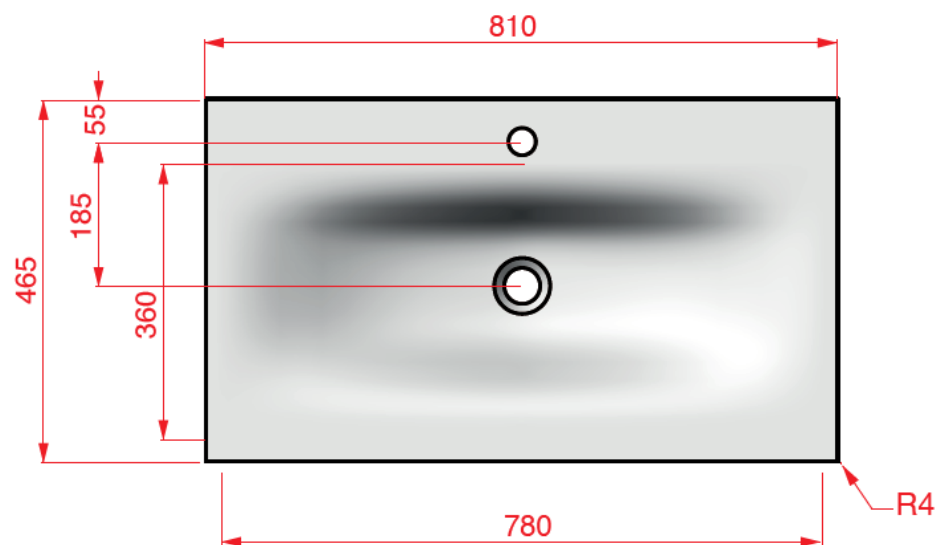

TECHNISCHE FICHE
FICHE TECHNIQUE

80

81 x 46,5

DETREMMERIE

BATHROOM FURNITURE

OPMERKINGEN / REMARQUES: YV@DETREMMERIE.BE

ENKELE WASKOM / SIMPLE VASQUE