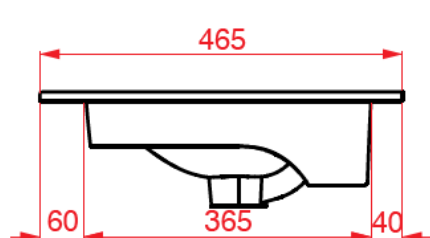

TECHNISCHE FICHE
FICHE TECHNIQUE

80

81 x 46,5

DETREMMERIE

BATHROOM FURNITURE

OPMERKINGEN / REMARQUES: YV@DETREMMERIE.BE

ENKELE WASKOM / SIMPLE VASQUE