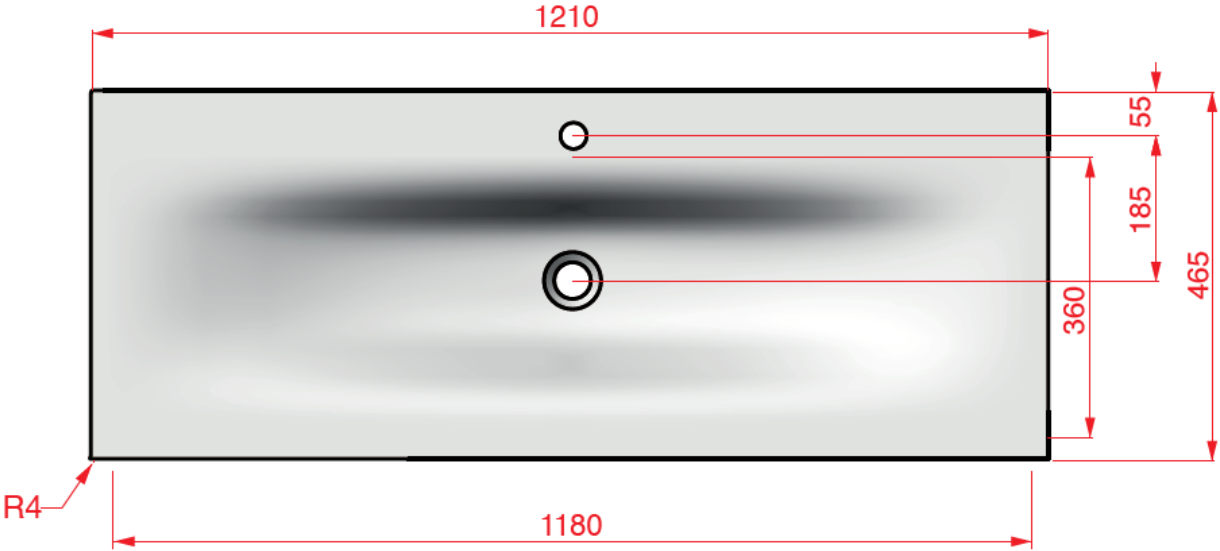

TECHNISCHE FICHE
FICHE TECHNIQUE

120
121 x 46,5

DETREMMERIE
BATHROOM FURNITURE

OPMERKINGEN / REMARQUES: YV@DETREMMERIE.BE

ENKELE WASKOM / SIMPLE VASQUE