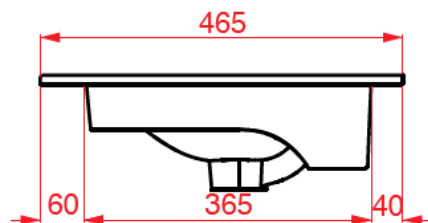

TECHNISCHE FICHE
FICHE TECHNIQUE

60

61 x 46;5

DETREMMERIE

BATHROOM FURNITURE

OPMERKINGEN / REMARQUES: YV@DETREMMERIE.BE

ENKELE WASKOM / SIMPLE VASQUE