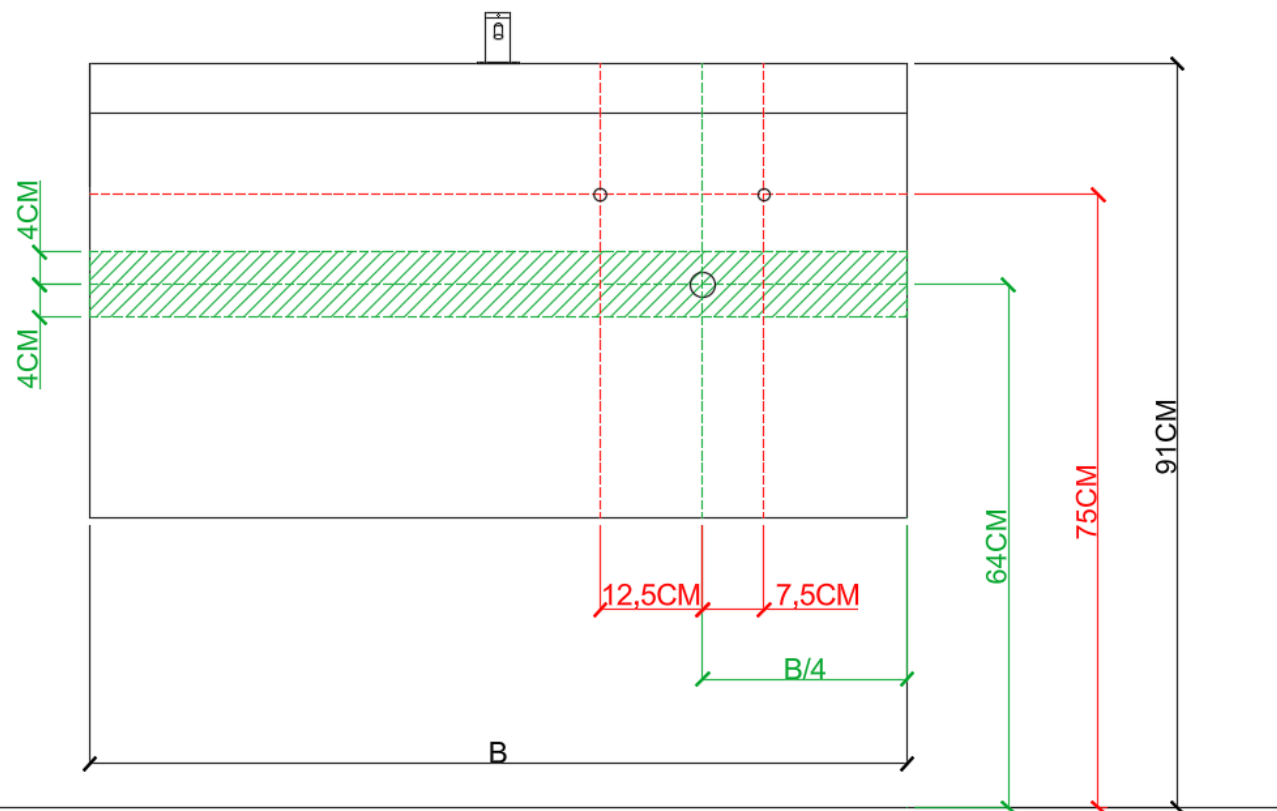

# DETREMMERIE

BATHROOM FURNITURE

OPMERKINGEN / REMARQUES: YV@DETREMMERIE.BE

WASKOM LINKS / VASQUE À GAUCHE

AH onderbouwkasten met 3 lades = 91 cm + dikte wastafel /  
AH sous-meubles avec 3 tiroirs = 91 cm + épaisseur de la table-vasque

= tolerantiezone afvoer /  
zone de tolérance de l'écoulement

**BEPALEN POSITIE MUURKRANEN = ZIE TECHNISCHE FICHE WASTAFEL /**  
**DÉTERMINER LA POSITION DES ROBINETS MURALS = VOIR FICHE TECHNIQUE DE TABLE-VASQUE !!!**

AANSLUITSCHEMA  
SCHÉMA DE RACCORDEMENT

DETREMMERIE  
BATHROOM FURNITURE

OPMERKINGEN / REMARQUES: YV@DETREMMERIE.BE

WASKOM RECHTS / VASQUE À DROITE

AH onderbouvkrasten met 3 lades = 91 cm + dikte wastafel /  
AH sous-meubles avec 3 tiroirs = 91 cm + épaisseur de la table-vasque

- tolerantiezone afvoer /  
zone de tolérance de l'écoulement

**BEPALEN POSITIE MUURKRANEN = ZIE TECHNISCHE FICHE WASTAFEL /  
DÉTERMINER LA POSITION DES ROBINETS MURALS = VOIR FICHE TECHNIQUE DE TABLE-VASQUE !!!**