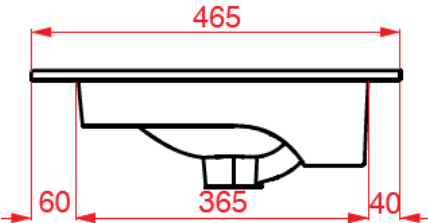

TECHNISCHE FICHE
FICHE TECHNIQUE

120
121 x 46,5

DETREMMERIE
BATHROOM FURNITURE

OPMERKINGEN / REMARQUES: YV@DETREMMERIE.BE

ENKELE WASKOM / SIMPLE VASQUE