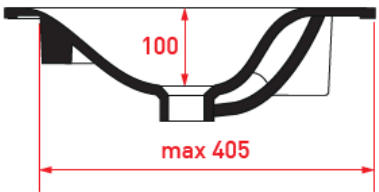

TECHNISCHE FICHE
FICHE TECHNIQUE

120
121 x 46,5

DETREMMERIE
BATHROOM FURNITURE

OPMERKINGEN / REMARQUES: YV@DETREMMERIE.BE

ENKELE WASKOM / SIMPLE VASQUE