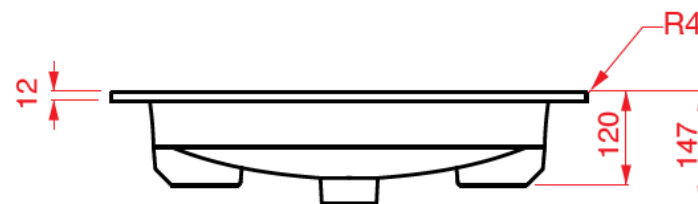

TECHNISCHE FICHE
FICHE TECHNIQUE

60

61 x 46;5

DETREMMERIE

BATHROOM FURNITURE

OPMERKINGEN / REMARQUES: YV@DETREMMERIE.BE

ENKELE WASKOM / SIMPLE VASQUE