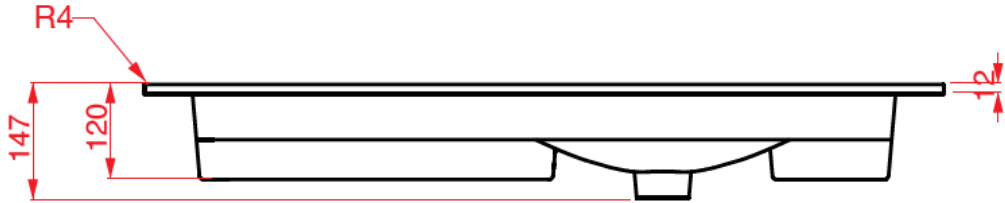

TECHNISCHE FICHE
FICHE TECHNIQUE

100
101 x 46,5

DETREMMERIE
BATHROOM FURNITURE

OPMERKINGEN / REMARQUES: YV@DETREMMERIE.BE

WASKOM RECHTS / VASQUE À DROITE