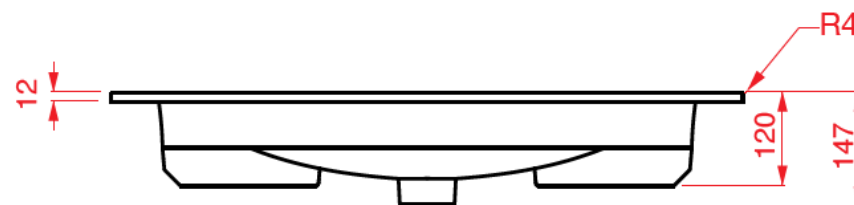

TECHNISCHE FICHE
FICHE TECHNIQUE

80

81 x 46,5

DETREMMERIE

BATHROOM FURNITURE

OPMERKINGEN / REMARQUES: YV@DETREMMERIE.BE

ENKELE WASKOM / SIMPLE VASQUE