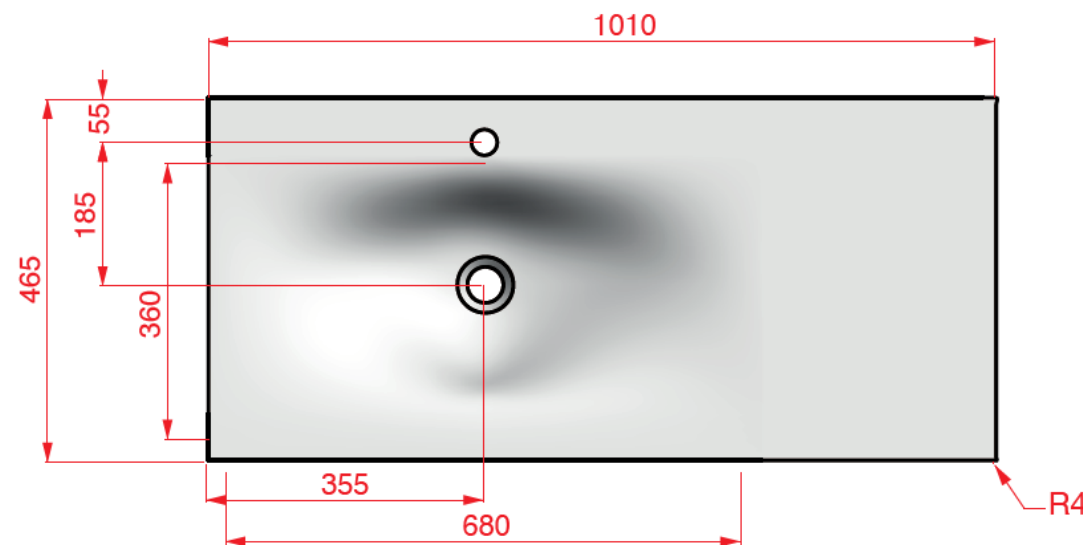

## ENKELE WASKOM / SIMPLE VASQUE

TECHNISCHE FICHE  
FICHE TECHNIQUE

100

101 x 46,5

DETREMMERIE

BATHROOM FURNITURE

OPMERKINGEN / REMARQUES: YV@DETREMMERIE.BE

WASKOM LINKS / VASQUE À GAUCHE