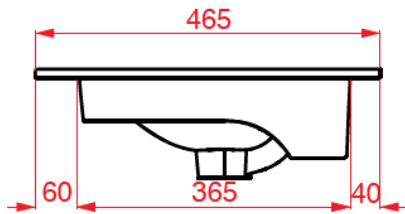

TECHNISCHE FICHE
FICHE TECHNIQUE

120
121 x 46,5

DETREMMERIE

BATHROOM FURNITURE

OPMERKINGEN / REMARQUES: YV@DETREMMERIE.BE

WASKOM LINKS / VASQUE À GAUCHE