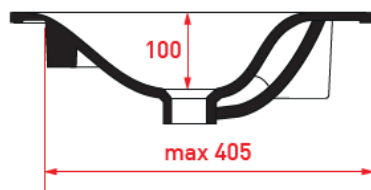

TECHNISCHE FICHE
FICHE TECHNIQUE

60

61 x 46;5

DETREMMERIE

BATHROOM FURNITURE

OPMERKINGEN / REMARQUES: YV@DETREMMERIE.BE

ENKELE WASKOM / SIMPLE VASQUE