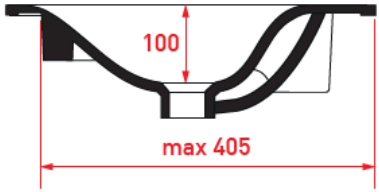

TECHNISCHE FICHE
FICHE TECHNIQUE

100
101 x 46,5

DETREMMERIE
BATHROOM FURNITURE

OPMERKINGEN / REMARQUES: YV@DETREMMERIE.BE

WASKOM RECHTS / VASQUE À DROITE