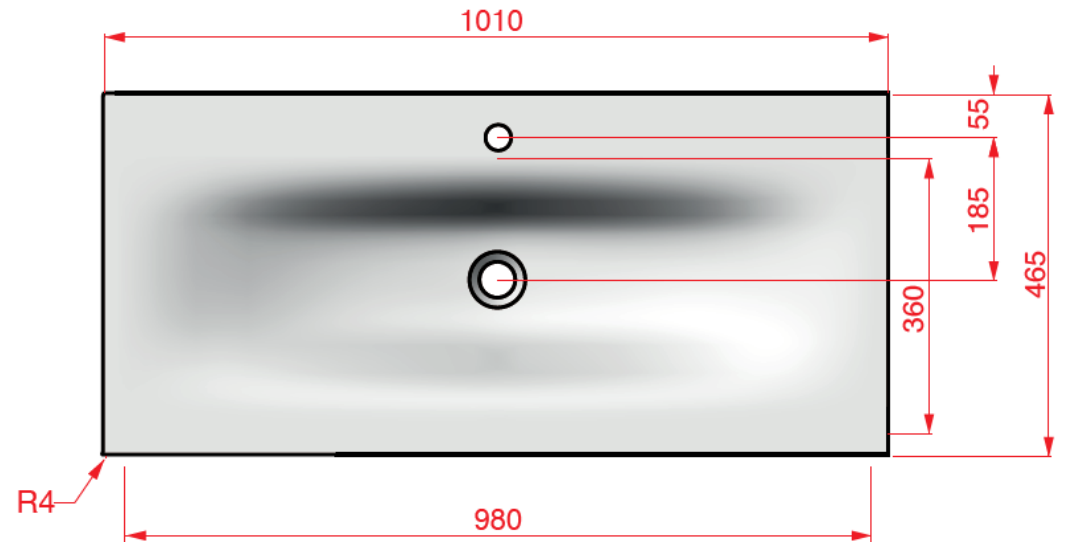

TECHNISCHE FICHE
FICHE TECHNIQUE

100
101 x 46,5

DETREMMERIE

BATHROOM FURNITURE

OPMERKINGEN / REMARQUES: YV@DETREMMERIE.BE

ENKELE WASKOM / SIMPLE VASQUE