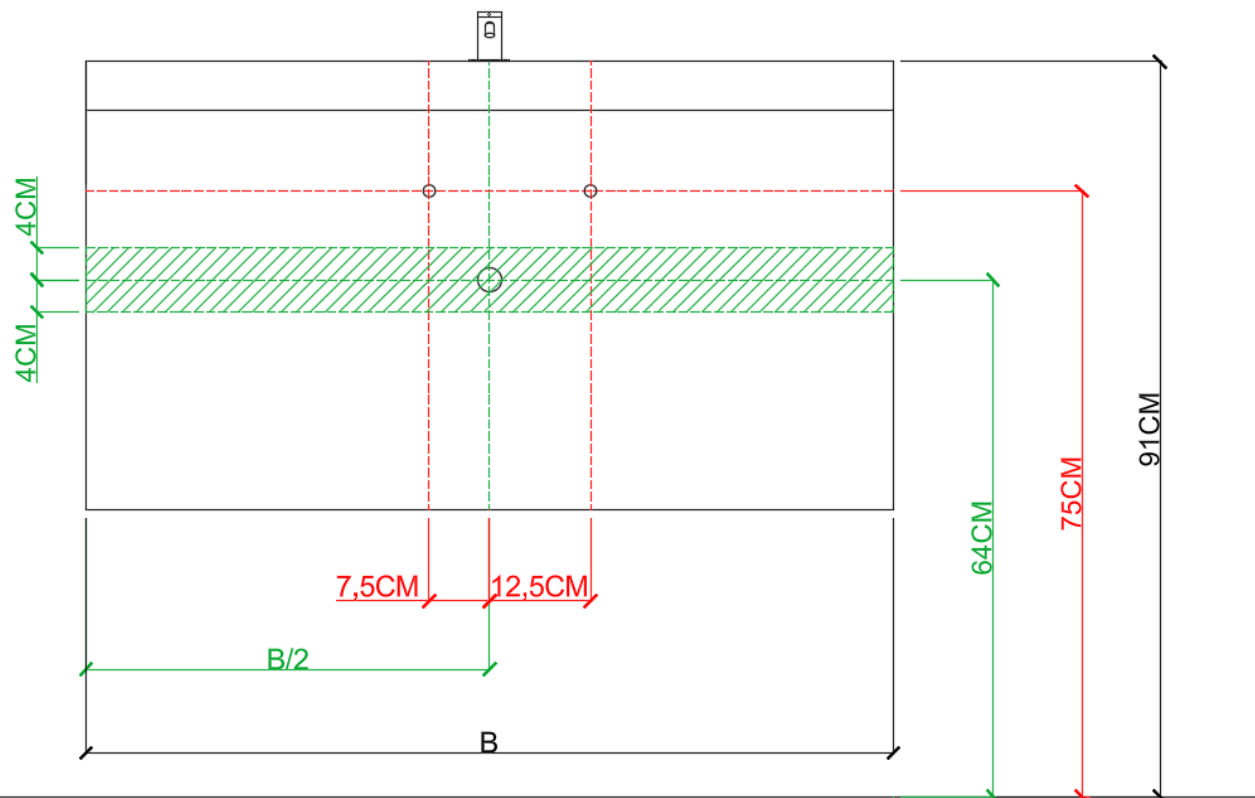

## WASKOM LINKS / VASQUE À GAUCHE

TECHNISCHE FICHE  
FICHE TECHNIQUE

120  
121 x 46,5

DETREMMERIE  
BATHROOM FURNITURE

OPMERKINGEN / REMARQUES: YV@DETREMMERIE.BE

WASKOM RECHTS / VASQUE À DROITE

AANSLUITSCHEMA  
SCHÉMA DE RACCORDEMENT

DETREMMERIE  
BATHROOM FURNITURE

OPMERKINGEN / REMARQUES: YV@DETREMMERIE.BE

ENKELE WASKOM / SIMPLE VASQUE

AH onderbouwkasten met 3 lades = 91 cm + dikte wastafel /  
AH sous-meubles avec 3 tiroirs = 91 cm + épaisseur de la table-vasque

= tolerantiezone afvoer /  
zone de tolérance de l'écoulement

**BEPALEN POSITIE MUURKRANEN = ZIE TECHNISCHE FICHE WASTAFEL /  
DÉTERMINER LA POSITION DES ROBINETS MURALS = VOIR FICHE TECHNIQUE DE TABLE-VASQUE !!!**

AANSLUITSCHEMA  
SCHÉMA DE RACCORDEMENT

DETREMMERIE  
BATHROOM FURNITURE

OPMERKINGEN / REMARQUES: YV@DETREMMERIE.BE

WASKOM RECHTS / VASQUE À DROITE

AH onderbouvkrasten met 3 lades = 91 cm + dikte wastafel /  
AH sous-meubles avec 3 tiroirs = 91 cm + épaisseur de la table-vasque