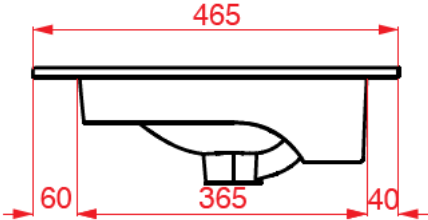

## WASKOM LINKS / VASQUE À GAUCHE

TECHNISCHE FICHE  
FICHE TECHNIQUE

120  
121 x 46,5

DETREMMERIE  
BATHROOM FURNITURE

OPMERKINGEN / REMARQUES: YV@DETREMMERIE.BE

WASKOM RECHTS / VASQUE À DROITE

AANSLUITSCHEMA  
SCHÉMA DE RACCORDEMENT

DETREMMERIE  
BATHROOM FURNITURE

OPMERKINGEN / REMARQUES: YV@DETREMMERIE.BE

ENKELE WASKOM / SIMPLE VASQUE

AH onderbouwkasten met 3 lades = 91 cm + dikte wastafel /  
AH sous-meubles avec 3 tiroirs = 91 cm + épaisseur de la table-vasque