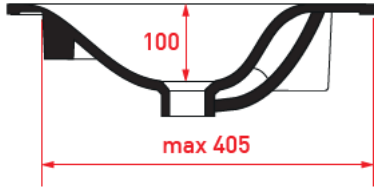

## WASKOM LINKS / VASQUE À GAUCHE

TECHNISCHE FICHE  
FICHE TECHNIQUE

120  
121 x 46,5

DETREMMERIE  
BATHROOM FURNITURE

OPMERKINGEN / REMARQUES: YV@DETREMMERIE.BE

WASKOM RECHTS / VASQUE À DROITE

AANSLUITSCHEMA  
SCHÉMA DE RACCORDEMENT

DETREMMERIE  
BATHROOM FURNITURE

OPMERKINGEN / REMARQUES: YV@DETREMMERIE.BE

ENKELE WASKOM / SIMPLE VASQUE

AH onderbouwkasten met 3 lades = 91 cm + dikte wastafel /  
AH sous-meubles avec 3 tiroirs = 91 cm + épaisseur de la table-vasque