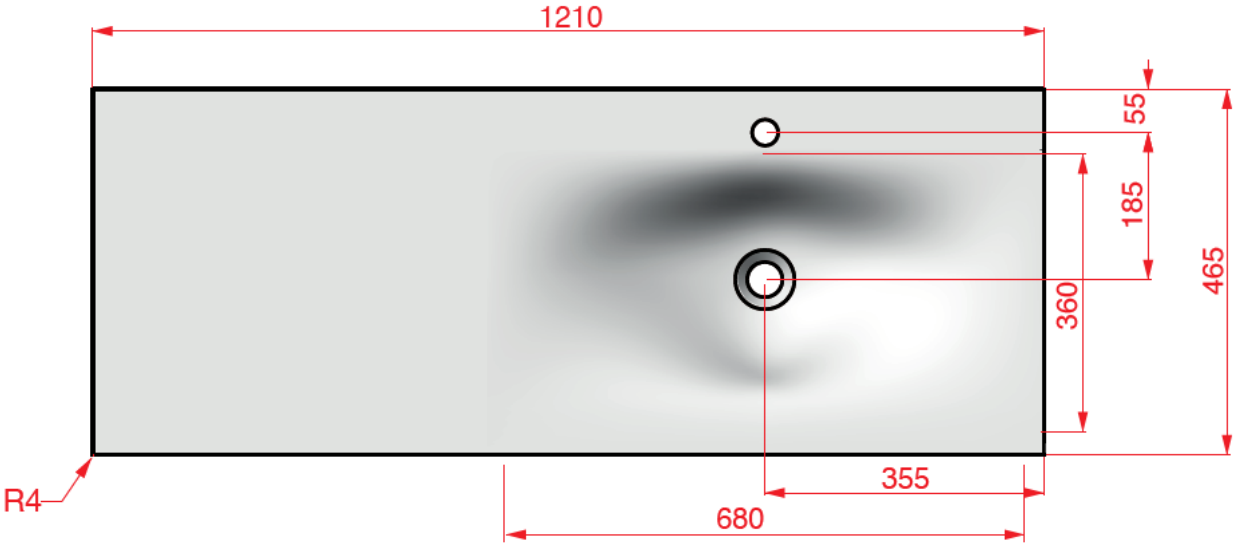

## WASKOM LINKS / VASQUE À GAUCHE

TECHNISCHE FICHE  
FICHE TECHNIQUE

120  
121 x 46,5

DETREMMERIE  
BATHROOM FURNITURE

OPMERKINGEN / REMARQUES: YV@DETREMMERIE.BE

WASKOM RECHTS / VASQUE À DROITE

AANSLUITSCHEMA  
SCHÉMA DE RACCORDEMENT