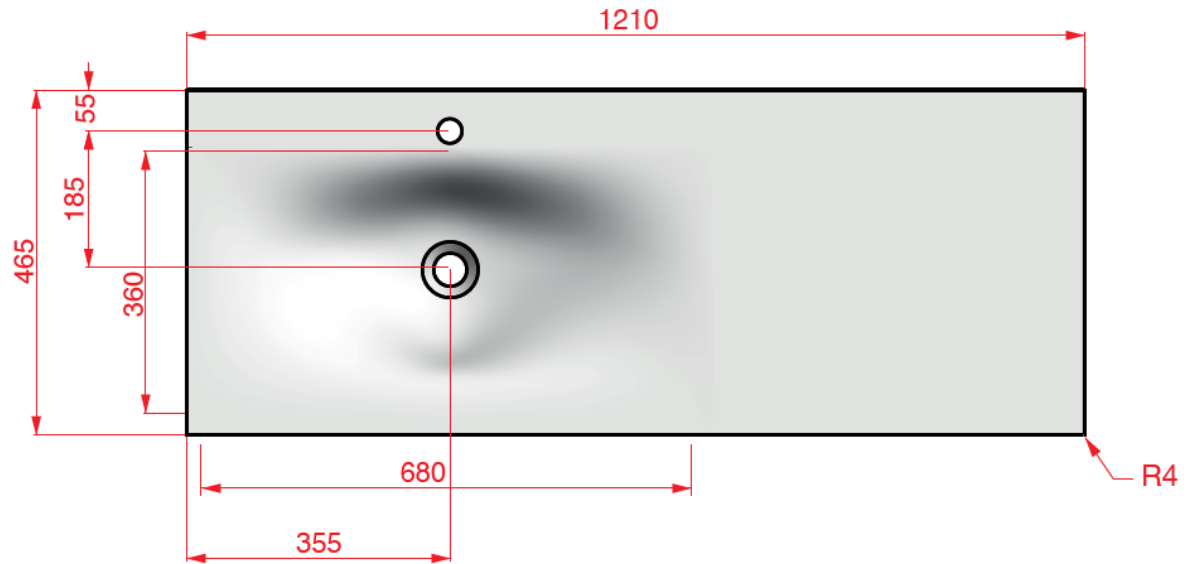

TECHNISCHE FICHE
FICHE TECHNIQUE

120
121 x 46,5

DETREMMERIE

BATHROOM FURNITURE

OPMERKINGEN / REMARQUES: YV@DETREMMERIE.BE

WASKOM LINKS / VASQUE À GAUCHE