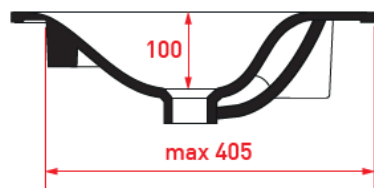

TECHNISCHE FICHE
FICHE TECHNIQUE

80

81 x 46,5

DETREMMERIE

BATHROOM FURNITURE

OPMERKINGEN / REMARQUES: YV@DETREMMERIE.BE

ENKELE WASKOM / SIMPLE VASQUE