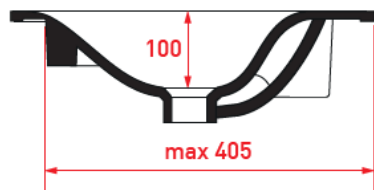

## ENKELE WASKOM / SIMPLE VASQUE

TECHNISCHE FICHE  
FICHE TECHNIQUE

100

101 x 46,5

DETREMMERIE

BATHROOM FURNITURE

OPMERKINGEN / REMARQUES: YV@DETREMMERIE.BE

WASKOM LINKS / VASQUE À GAUCHE