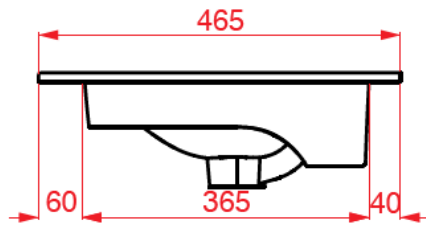

TECHNISCHE FICHE
FICHE TECHNIQUE

100
101 x 46,5

DETREMMERIE

BATHROOM FURNITURE

OPMERKINGEN / REMARQUES: YV@DETREMMERIE.BE

ENKELE WASKOM / SIMPLE VASQUE