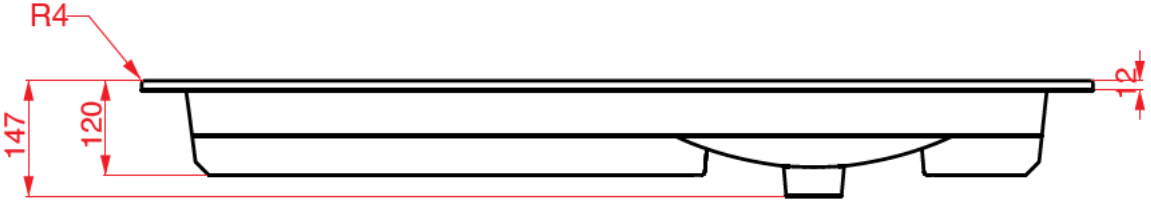

## WASKOM LINKS / VASQUE À GAUCHE

TECHNISCHE FICHE  
FICHE TECHNIQUE

120  
121 x 46,5

DETREMMERIE  
BATHROOM FURNITURE

OPMERKINGEN / REMARQUES: YV@DETREMMERIE.BE

WASKOM RECHTS / VASQUE À DROITE

AANSLUITSCHEMA  
SCHÉMA DE RACCORDEMENT