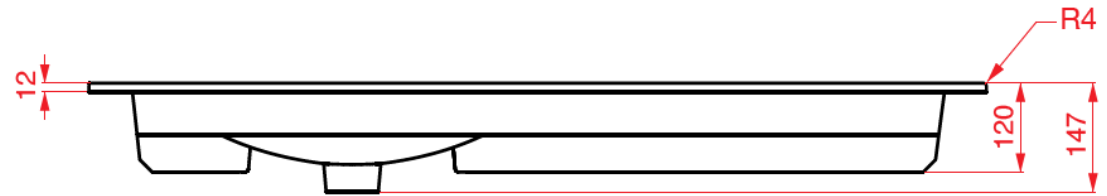

TECHNISCHE FICHE
FICHE TECHNIQUE

120
121 x 46,5

DETREMMERIE

BATHROOM FURNITURE

OPMERKINGEN / REMARQUES: YV@DETREMMERIE.BE

WASKOM LINKS / VASQUE À GAUCHE