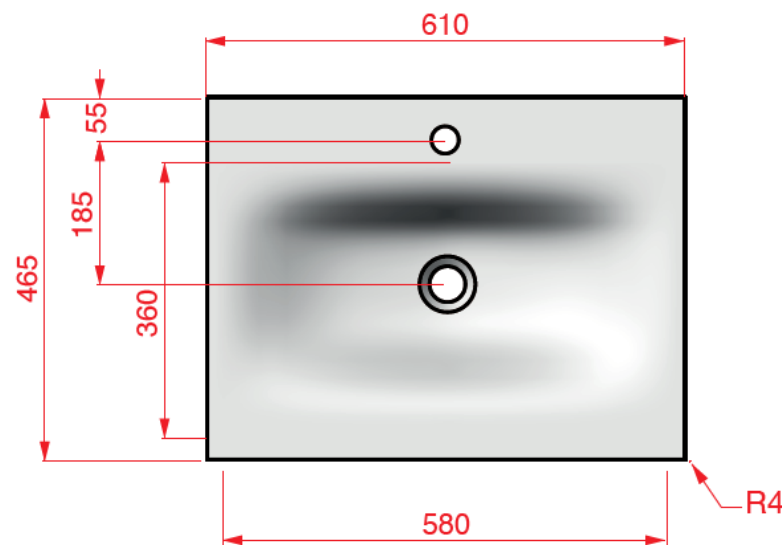

TECHNISCHE FICHE
FICHE TECHNIQUE

60

61 x 46;5

DETREMMERIE

BATHROOM FURNITURE

OPMERKINGEN / REMARQUES: YV@DETREMMERIE.BE

ENKELE WASKOM / SIMPLE VASQUE