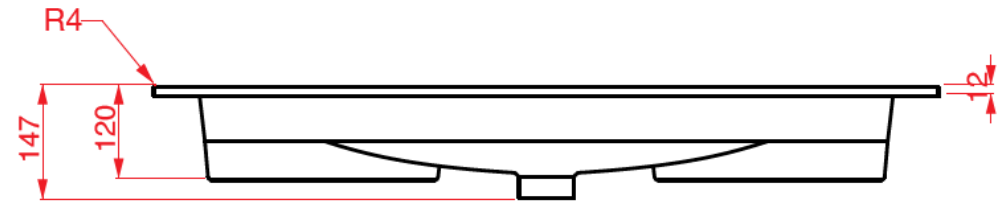

TECHNISCHE FICHE
FICHE TECHNIQUE

100
101 x 46,5

DETREMMERIE

BATHROOM FURNITURE

OPMERKINGEN / REMARQUES: YV@DETREMMERIE.BE

ENKELE WASKOM / SIMPLE VASQUE