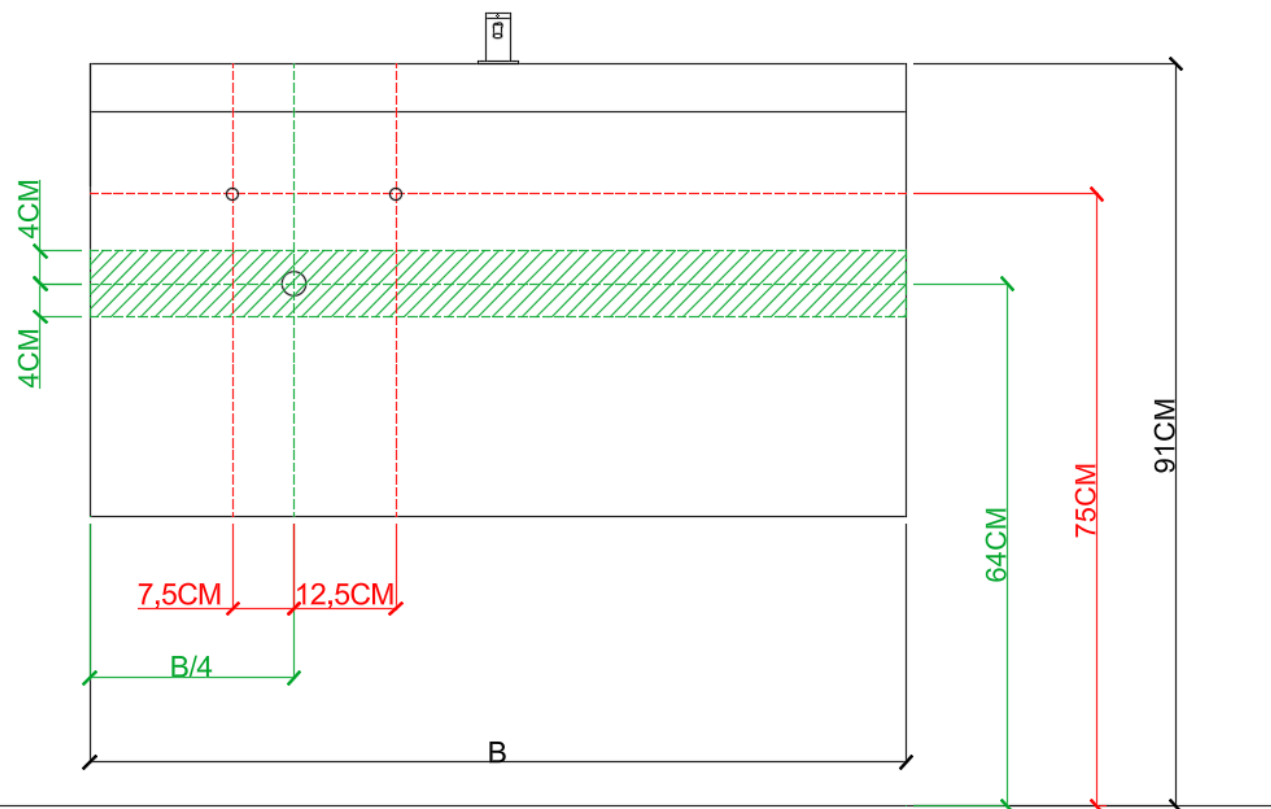

= tolerantiezone afvoer /  
zone de tolérance de l'écoulement

**BEPALEN POSITIE MUURKRANEN = ZIE TECHNISCHE FICHE WASTAFEL /  
DÉTERMINER LA POSITION DES ROBINETS MURALS = VOIR FICHE TECHNIQUE DE TABLE-VASQUE !!!**

# DETREMMERIE

BATHROOM FURNITURE

OPMERKINGEN / REMARQUES: YV@DETREMMERIE.BE

WASKOM LINKS / VASQUE À GAUCHE

AH onderbouwkasten met 3 lades = 91 cm + dikte wastafel /  
AH sous-meubles avec 3 tiroirs = 91 cm + épaisseur de la table-vasque

AANSLUITSCHEMA  
SCHÉMA DE RACCORDEMENT

DETREMMERIE  
BATHROOM FURNITURE

OPMERKINGEN / REMARQUES: YV@DETREMMERIE.BE

WASKOM RECHTS / VASQUE À DROITE

AH onderbouvkrasten met 3 lades = 91 cm + dikte wastafel /  
AH sous-meubles avec 3 tiroirs = 91 cm + épaisseur de la table-vasque

- tolerantiezone afvoer /  
zone de tolérance de l'écoulement

**BEPALEN POSITIE MUURKRANEN = ZIE TECHNISCHE FICHE WASTAFEL /  
DÉTERMINER LA POSITION DES ROBINETS MURALS = VOIR FICHE TECHNIQUE DE TABLE-VASQUE !!!**