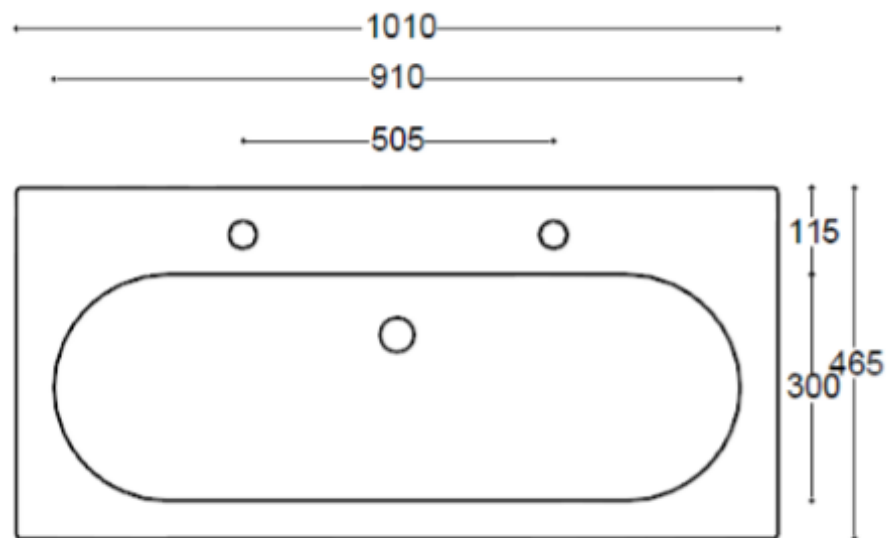

NO LIMIT 45

DETREMMERIE

BATHROOM FURNITURE

OPMERKINGEN / REMARQUES: YV@DETREMMERIE.BE

W21

NO LIMIT 45

80

81 x 46,5

DETREMMERIE

BATHROOM FURNITURE

OPMERKINGEN / REMARQUES: YV@DETREMMERIE.BE

ENKELE WASKOM / SIMPLE VASQUE

W21

NO LIMIT 45

100

101 x 46,5

DETREMMERIE

BATHROOM FURNITURE

OPMERKINGEN / REMARQUES: YV@DETREMMERIE.BE

ENKELE WASKOM - 1 KRAANGAT / SIMPLE VASQUE - 1 TROU DE ROBINET

W21

NO LIMIT 45

100

101 x 46,5

DETREMMERIE

BATHROOM FURNITURE

OPMERKINGEN / REMARQUES: YV@DETREMMERIE.BE

ENKELE WASKOM - 2 KRAANGATEN / SIMPLE VASQUE - 2 TROUS DE ROBINET

W21

NO LIMIT 45

120

121 x 46,5