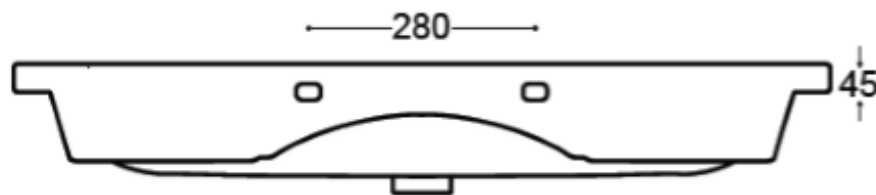

W21

NO LIMIT 45

100

101 x 46,5

DETREMMERIE

BATHROOM FURNITURE

OPMERKINGEN / REMARQUES: YV@DETREMMERIE.BE

ENKELE WASKOM - 1 KRAANGAT / SIMPLE VASQUE - 1 TROU DE ROBINET