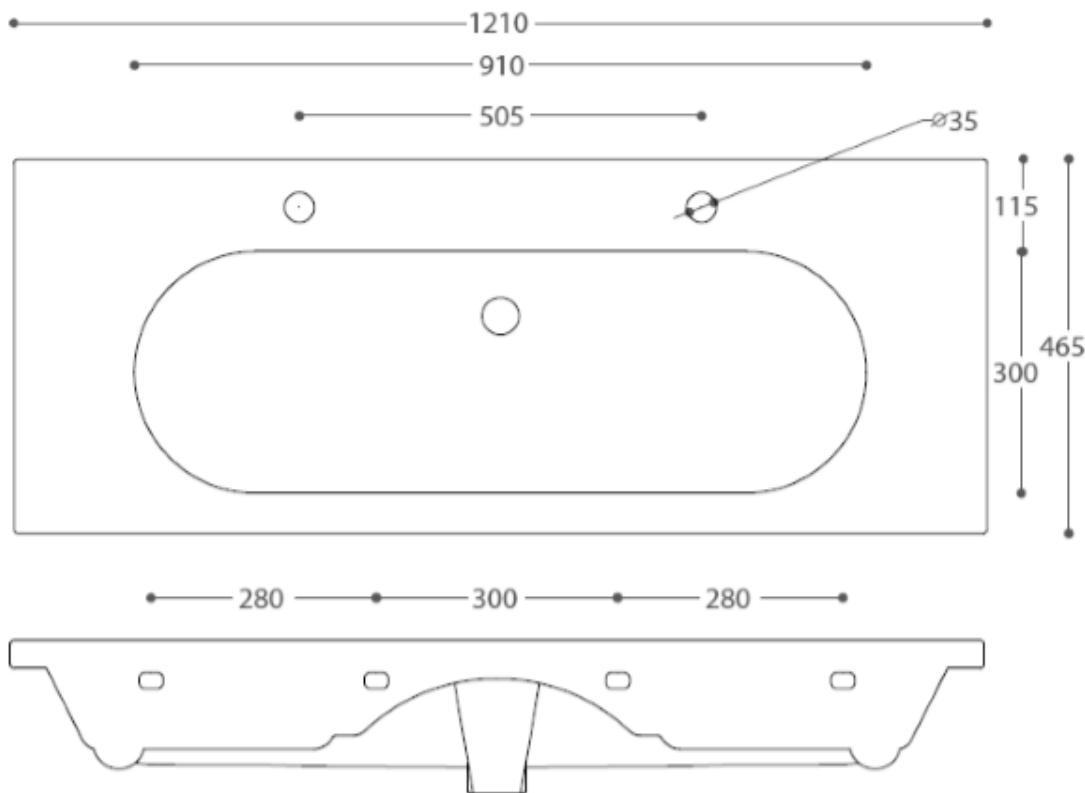

DETREMMERIE

BATHROOM FURNITURE

OPMERKINGEN / REMARQUES: YV@DETREMMERIE.BE

ENKELE WASKOM - 1 KRAANGAT / SIMPLE VASQUE - 1 TROU DE ROBINET

W21

NO LIMIT 45

120

121 x 46,5

DETREMMERIE

BATHROOM FURNITURE

OPMERKINGEN / REMARQUES: YV@DETREMMERIE.BE

ENKELE WASKOM - 2 KRAANGATEN / SIMPLE VASQUE - 2 TROUS DE ROBINET

W21

NO LIMIT 45

120

121 x 46,5