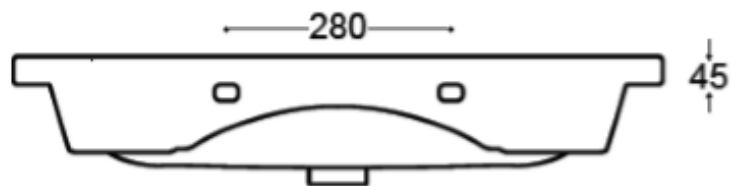

W21

NO LIMIT 45

80

81 x 46,5

DETREMMERIE

BATHROOM FURNITURE

OPMERKINGEN / REMARQUES: YV@DETREMMERIE.BE

ENKELE WASKOM / SIMPLE VASQUE