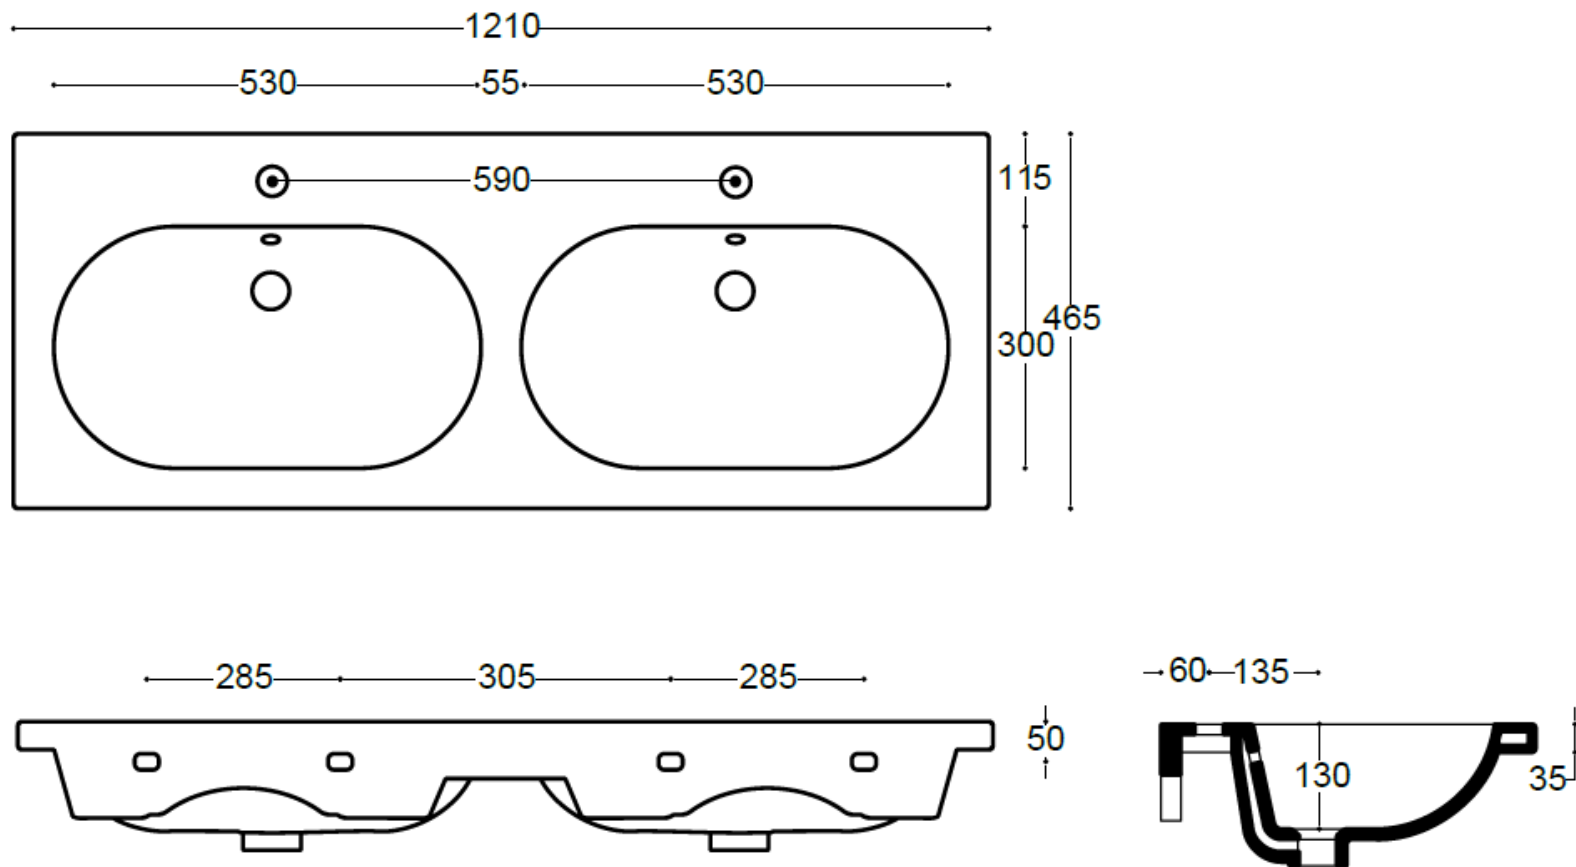

W21

NO LIMIT 45

120

121 x 46,5

DETREMMERIE

BATHROOM FURNITURE

OPMERKINGEN / REMARQUES: YV@DETREMMERIE.BE

DUBBELE WASKOM / DOUBLE VASQUE