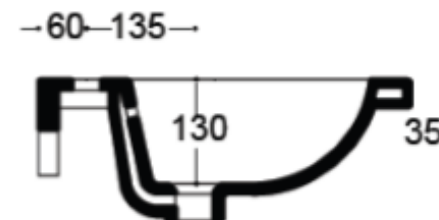

W21

NO LIMIT 45

80

81 x 46,5

DETREMMERIE

BATHROOM FURNITURE

OPMERKINGEN / REMARQUES: YV@DETREMMERIE.BE

ENKELE WASKOM / SIMPLE VASQUE