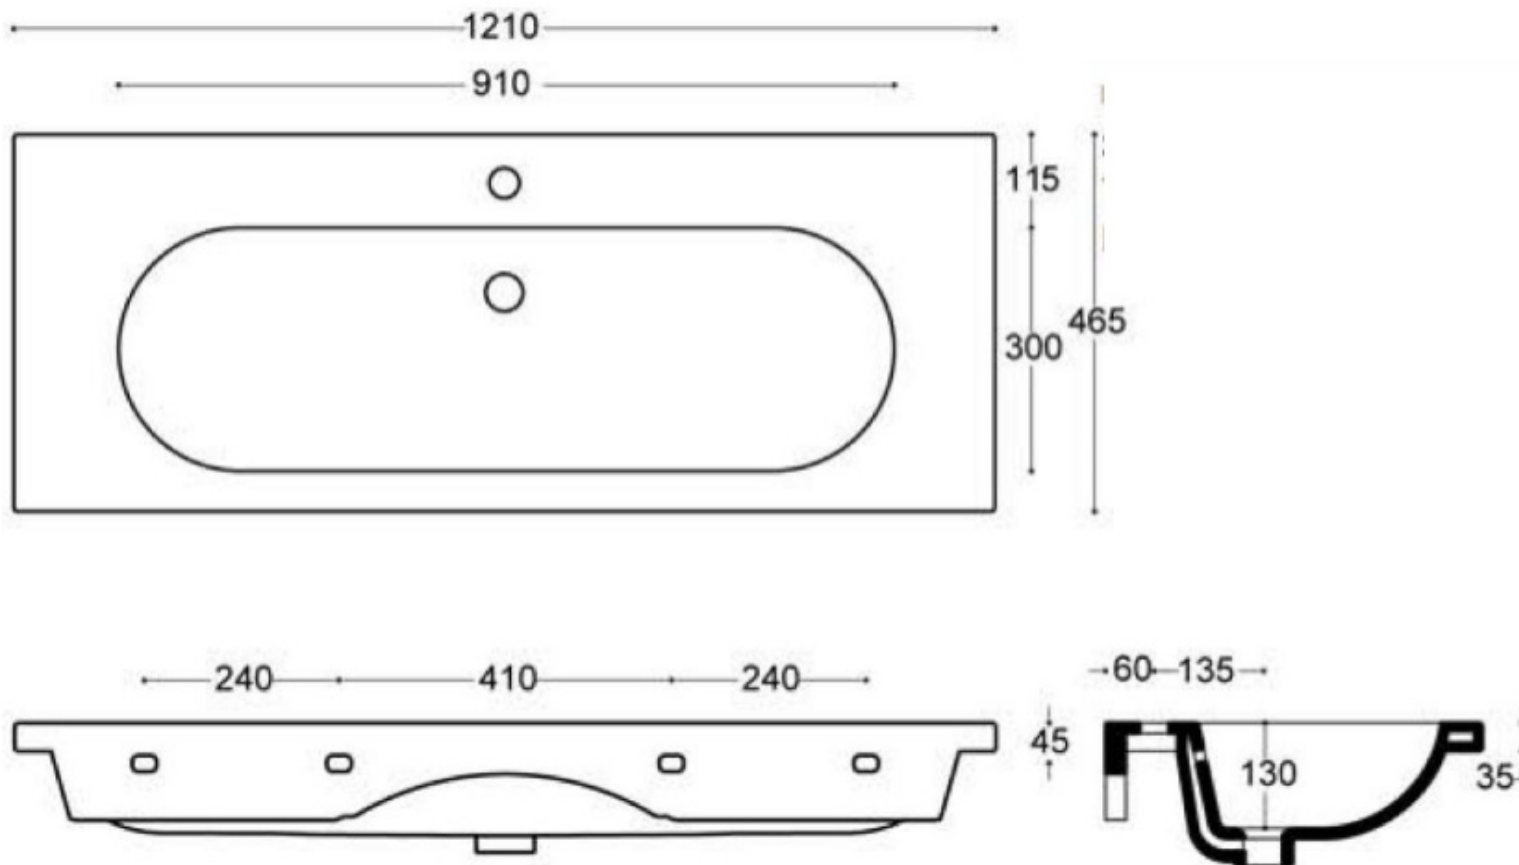

DETREMMERIE

BATHROOM FURNITURE

OPMERKINGEN / REMARQUES: YV@DETREMMERIE.BE

ENKELE WASKOM - 1 KRAANGAT / SIMPLE VASQUE - 1 TROU DE ROBINET

W21

NO LIMIT 45

100

101 x 46,5

DETREMMERIE

BATHROOM FURNITURE

OPMERKINGEN / REMARQUES: YV@DETREMMERIE.BE

ENKELE WASKOM - 2 KRAANGATEN / SIMPLE VASQUE - 2 TROUS DE ROBINET

W21

NO LIMIT 45

120

121 x 46,5

DETREMMERIE

BATHROOM FURNITURE

OPMERKINGEN / REMARQUES: YV@DETREMMERIE.BE

ENKELE WASKOM - 1 KRAANGAT / SIMPLE VASQUE - 1 TROU DE ROBINET

W21

NO LIMIT 45

120

121 x 46,5

NO LIMIT 45

DETREMMERIE
BATHROOM FURNITURE

OPMERKINGEN / REMARQUES: YV@DETREMMERIE.BE

AH onderbouwkasten met 3 lades = 91 cm + dikte wastafel /
 AH sous-meubles avec 3 tiroirs = 91 cm + épaisseur de la table-vasque