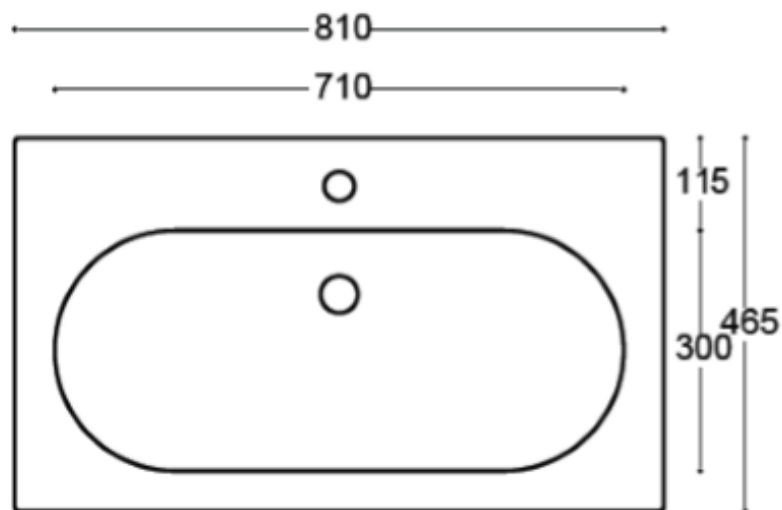

NO LIMIT 45

DETREMMERIE

BATHROOM FURNITURE

OPMERKINGEN / REMARQUES: YV@DETREMMERIE.BE

W21

NO LIMIT 45

80

81 x 46,5

DETREMMERIE

BATHROOM FURNITURE

OPMERKINGEN / REMARQUES: YV@DETREMMERIE.BE

ENKELE WASKOM / SIMPLE VASQUE

W21

NO LIMIT 45

100

101 x 46,5

DETREMMERIE

BATHROOM FURNITURE

OPMERKINGEN / REMARQUES: YV@DETREMMERIE.BE

ENKELE WASKOM - 1 KRAANGAT / SIMPLE VASQUE - 1 TROU DE ROBINET

W21

NO LIMIT 45

100

101 x 46,5

NO LIMIT 45

DETREMMERIE
BATHROOM FURNITURE

OPMERKINGEN / REMARQUES: YV@DETREMMERIE.BE

AH onderbouwkasten met 3 lades = 91 cm + dikte wastafel /
 AH sous-meubles avec 3 tiroirs = 91 cm + épaisseur de la table-vasque