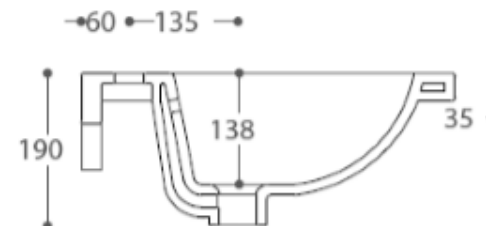

W21

NO LIMIT 45

120

121 x 46,5

DETREMMERIE

BATHROOM FURNITURE

OPMERKINGEN / REMARQUES: YV@DETREMMERIE.BE

ENKELE WASKOM - 2 KRAANGATEN / SIMPLE VASQUE - 2 TROUS DE ROBINET