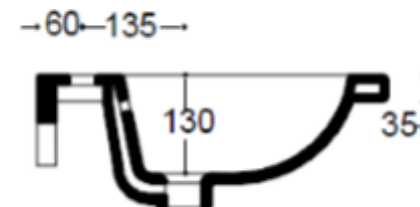

DETREMMERIE

BATHROOM FURNITURE

OPMERKINGEN / REMARQUES: YV@DETREMMERIE.BE

ENKELE WASKOM - 2 KRAANGATEN / SIMPLE VASQUE - 2 TROUS DE ROBINET

W21

NO LIMIT 45

120

121 x 46,5