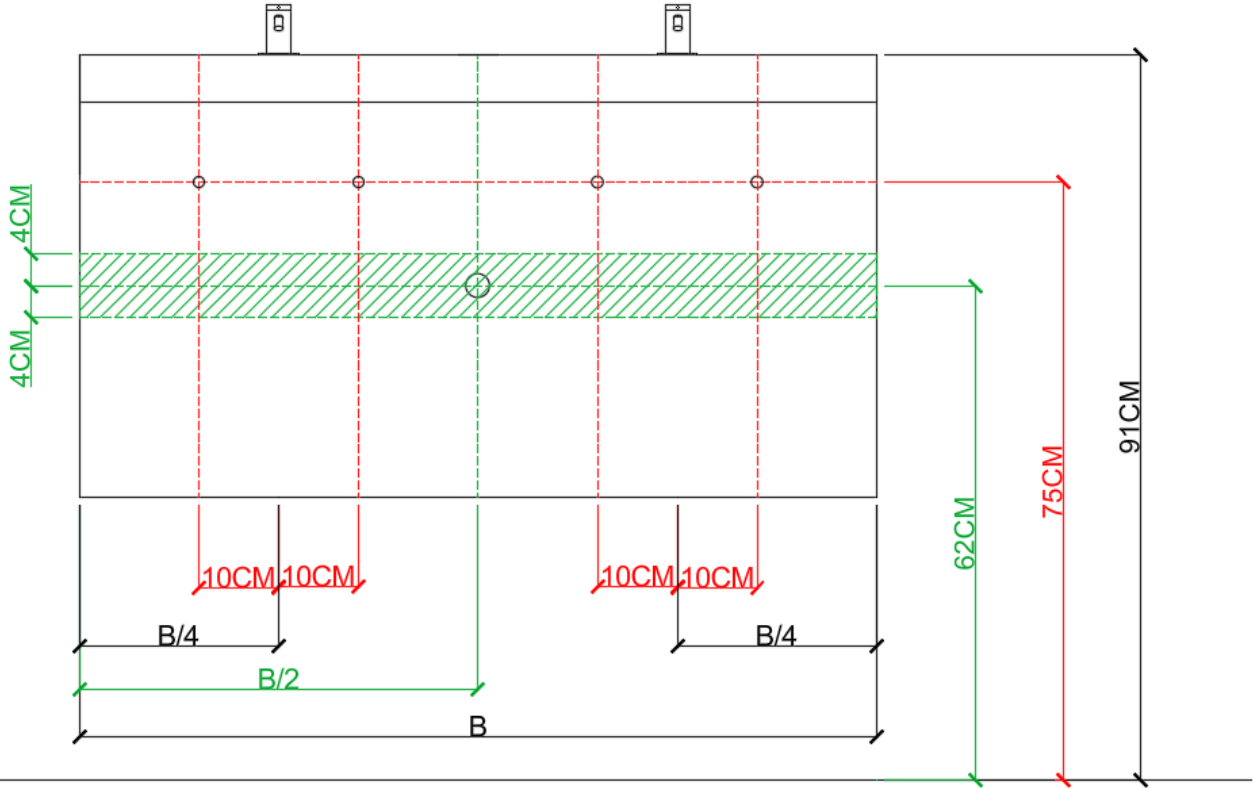

= tolerantiezone afvoer /
 zone de tolérance de l'écoulement

**BEPALen POSITIE MUURKRANEN = ZIE TECHNISCHE FICHE WASTAFEL /
 DÉTERMINER LA POSITION DES ROBINETS MURALS = VOIR FICHE TECHNIQUE DE TABLE-VASQUE !!!**

NO LIMIT 45

DETREMMERIE
BATHROOM FURNITURE

OPMERKINGEN / REMARQUES: YV@DETREMMERIE.BE

AH onderbouwkasten met 3 lades = 91 cm + dikte wastafel /
 AH sous-meubles avec 3 tiroirs = 91 cm + épaisseur de la table-vasque

= tolerantiezone afvoer /
 zone de tolérance de l'écoulement

BEPALLEN POSITIE MUURKRANEN = ZIE TECHNISCHE FICHE WASTAFEL /
 DÉTERMINER LA POSITION DES ROBINETS MURALS = VOIR FICHE TECHNIQUE DE TABLE-VASQUE !!!