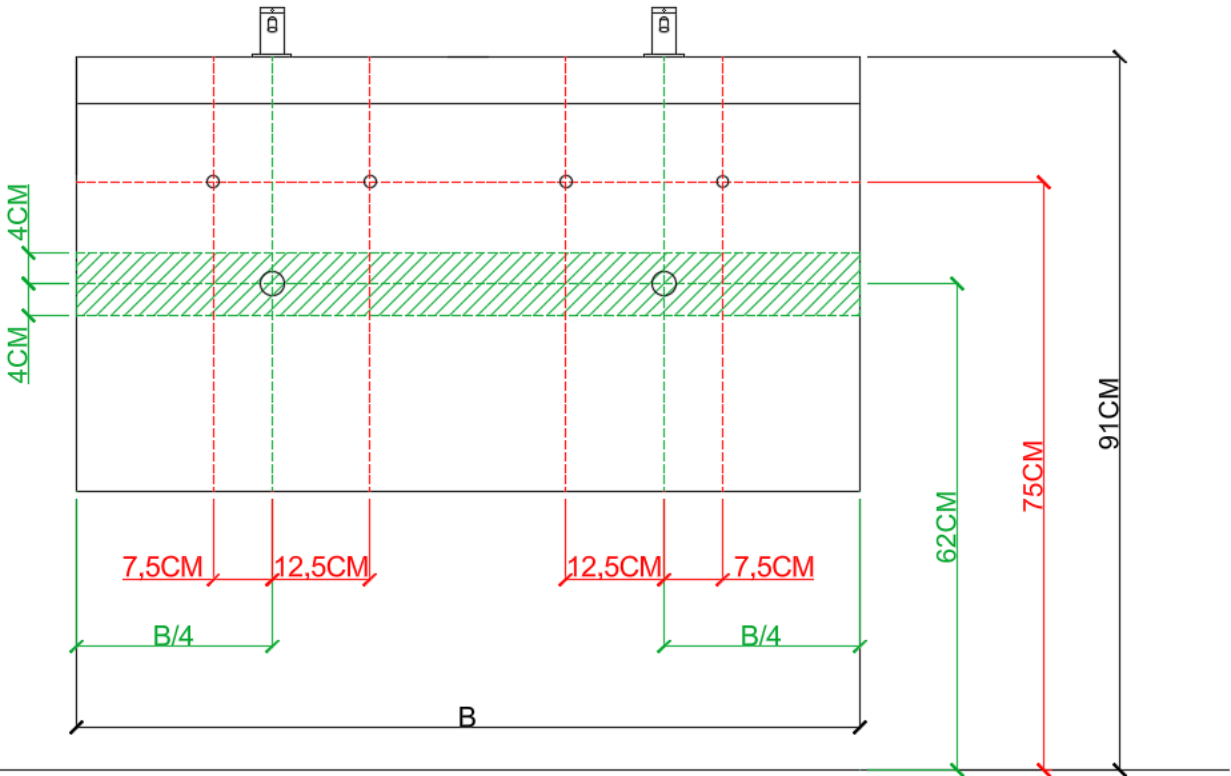

= tolerantiezone afvoer /
 zone de tolérance de l'écoulement

**BEPALen POSITIE MUURKRANEN = ZIE TECHNISCHE FICHE WASTAFEL /
 DÉTERMINER LA POSITION DES ROBINETS MURALS = VOIR FICHE TECHNIQUE DE TABLE-VASQUE !!!**

NO LIMIT 45

DETREMMERIE
BATHROOM FURNITURE

OPMERKINGEN / REMARQUES: YV@DETREMMERIE.BE

AH onderbouwkasten met 3 lades = 91 cm + dikte wastafel /
 AH sous-meubles avec 3 tiroirs = 91 cm + épaisseur de la table-vasque