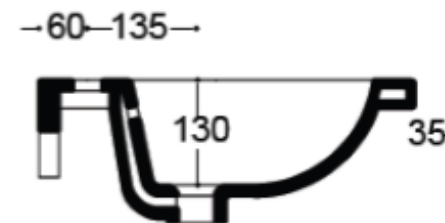

W21

NO LIMIT 45

100

101 x 46,5

DETREMMERIE

BATHROOM FURNITURE

OPMERKINGEN / REMARQUES: YV@DETREMMERIE.BE

ENKELE WASKOM - 1 KRAANGAT / SIMPLE VASQUE - 1 TROU DE ROBINET