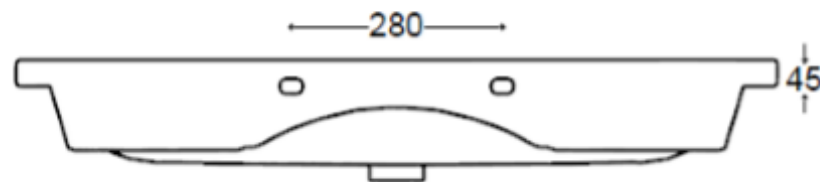

DETREMMERIE

BATHROOM FURNITURE

OPMERKINGEN / REMARQUES: YV@DETREMMERIE.BE

ENKELE WASKOM - 2 KRAANGATEN / SIMPLE VASQUE - 2 TROUS DE ROBINET

W21

NO LIMIT 45

120

121 x 46,5