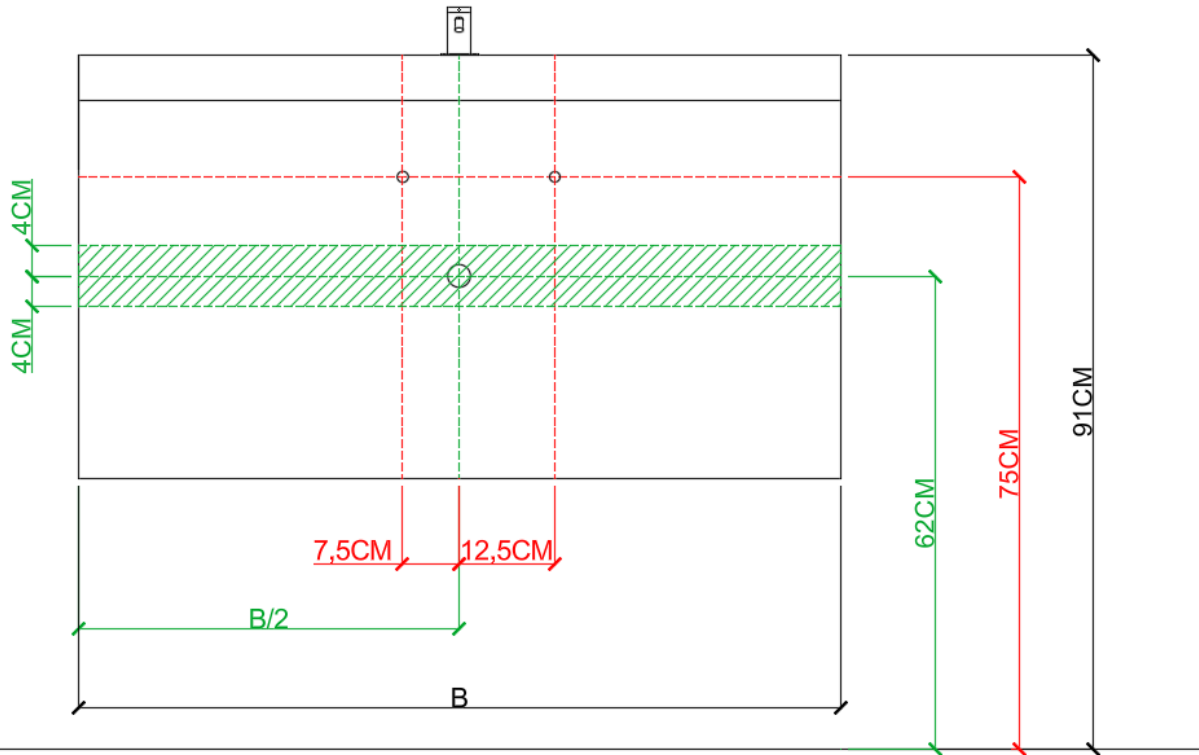

DETREMMERIE

BATHROOM FURNITURE

OPMERKINGEN / REMARQUES: YV@DETREMMERIE.BE

DUBBELE WASKOM / DOUBLE VASQUE

NO LIMIT 45

DETREMMERIE
BATHROOM FURNITURE

OPMERKINGEN / REMARQUES: YV@DETREMMERIE.BE

AH onderbouwkasten met 3 lades = 91 cm + dikte wastafel /
AH sous-meubles avec 3 tiroirs = 91 cm + épaisseur de la table-vasque

= tolerantiezone afvoer /
zone de tolérance de l'écoulement

**BEPALEN POSITIE MUURKRANEN = ZIE TECHNISCHE FICHE WASTAFEL /
DÉTERMINER LA POSITION DES ROBINETS MURALS = VOIR FICHE TECHNIQUE DE TABLE-VASQUE !!!**

NO LIMIT 45

DETREMMERIE
BATHROOM FURNITURE

OPMERKINGEN / REMARQUES: YV@DETREMMERIE.BE

AH onderbouwkasten met 3 lades = 91 cm + dikte wastafel /
 AH sous-meubles avec 3 tiroirs = 91 cm + épaisseur de la table-vasque