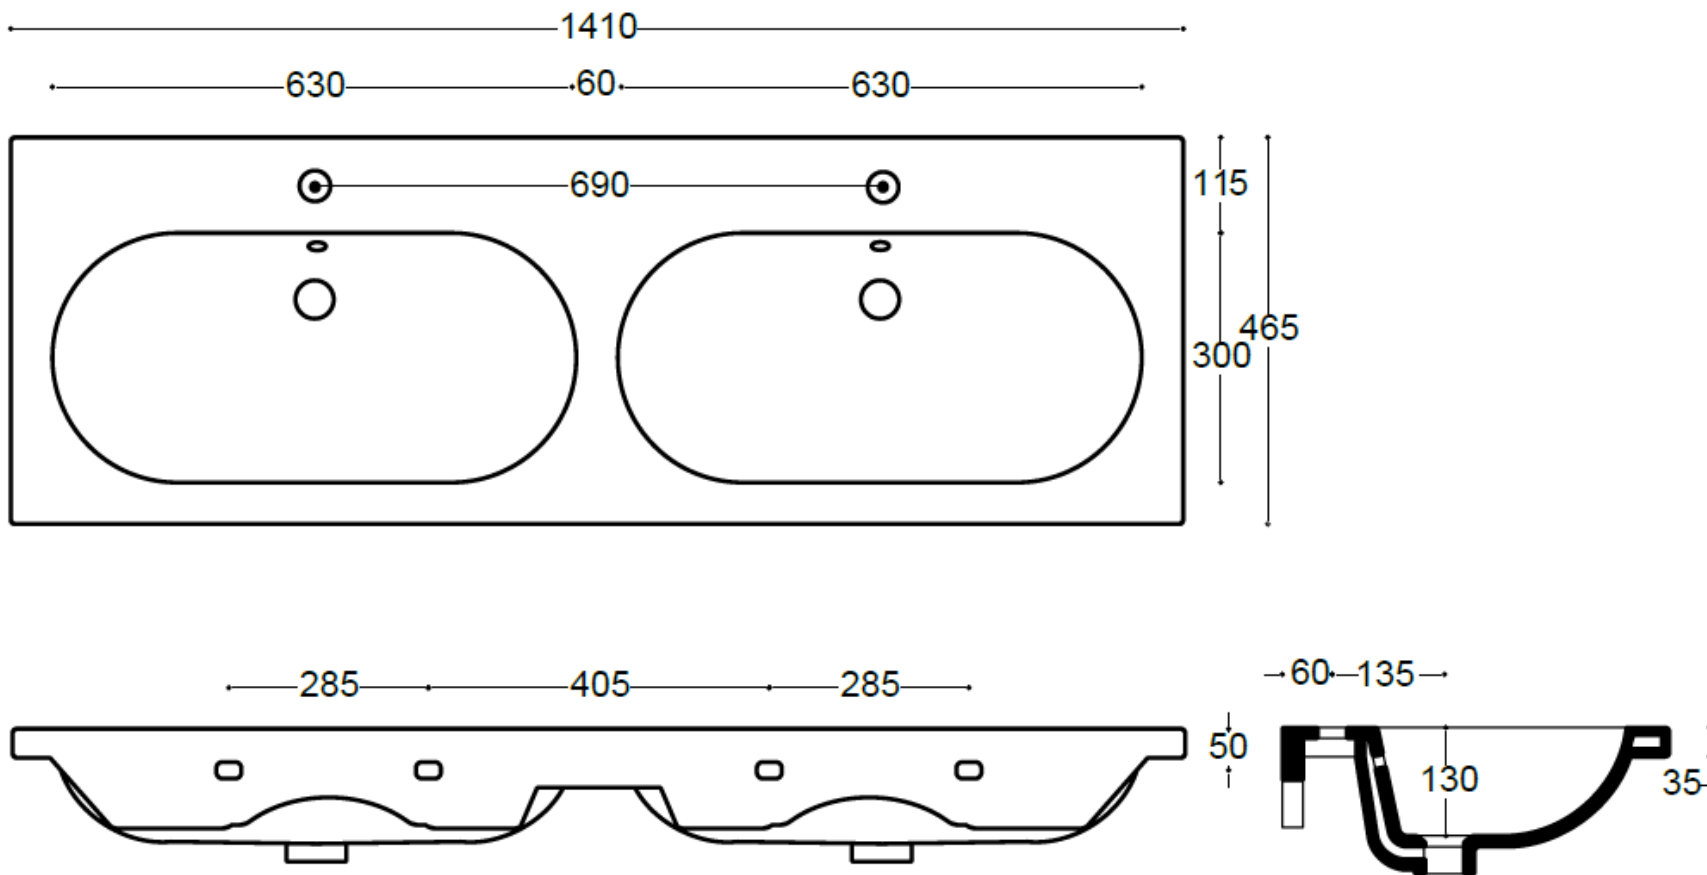

DETREMMERIE

BATHROOM FURNITURE

OPMERKINGEN / REMARQUES: YV@DETREMMERIE.BE

DUBBELE WASKOM / DOUBLE VASQUE

W21

NO LIMIT 45

140

141 x 46,5

DETREMMERIE

BATHROOM FURNITURE

OPMERKINGEN / REMARQUES: YV@DETREMMERIE.BE

DUBBELE WASKOM / DOUBLE VASQUE

NO LIMIT 45

DETREMMERIE
BATHROOM FURNITURE

OPMERKINGEN / REMARQUES: YV@DETREMMERIE.BE

AH onderbouwkasten met 3 lades = 91 cm + dikte wastafel /
AH sous-meubles avec 3 tiroirs = 91 cm + épaisseur de la table-vasque