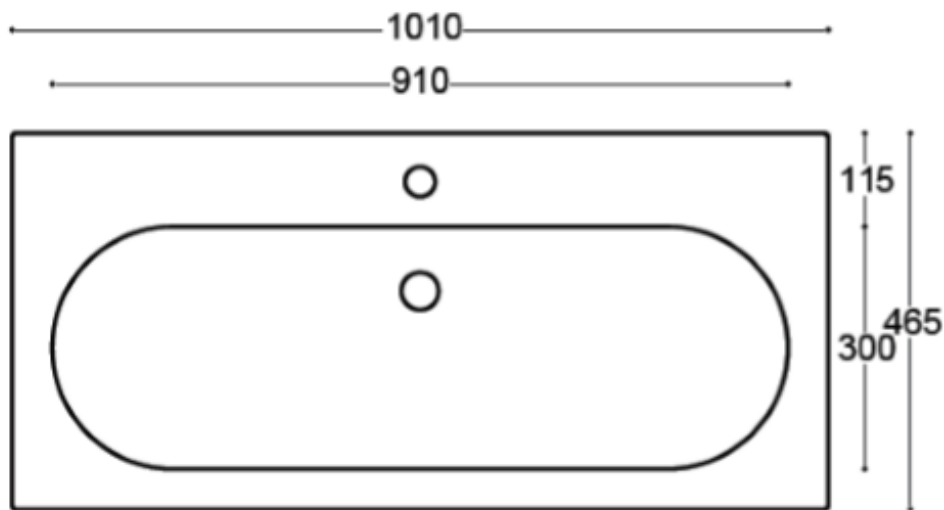

NO LIMIT 45

DETREMMERIE

BATHROOM FURNITURE

OPMERKINGEN / REMARQUES: YV@DETREMMERIE.BE

W21

NO LIMIT 45

80

81 x 46,5

DETREMMERIE

BATHROOM FURNITURE

OPMERKINGEN / REMARQUES: YV@DETREMMERIE.BE

ENKELE WASKOM / SIMPLE VASQUE

W21

NO LIMIT 45

100

101 x 46,5

DETREMMERIE

BATHROOM FURNITURE

OPMERKINGEN / REMARQUES: YV@DETREMMERIE.BE

ENKELE WASKOM - 1 KRAANGAT / SIMPLE VASQUE - 1 TROU DE ROBINET

W21

NO LIMIT 45

100

101 x 46,5

DETREMMERIE

BATHROOM FURNITURE

OPMERKINGEN / REMARQUES: YV@DETREMMERIE.BE

ENKELE WASKOM - 2 KRAANGATEN / SIMPLE VASQUE - 2 TROUS DE ROBINET

W21

NO LIMIT 45

120

121 x 46,5