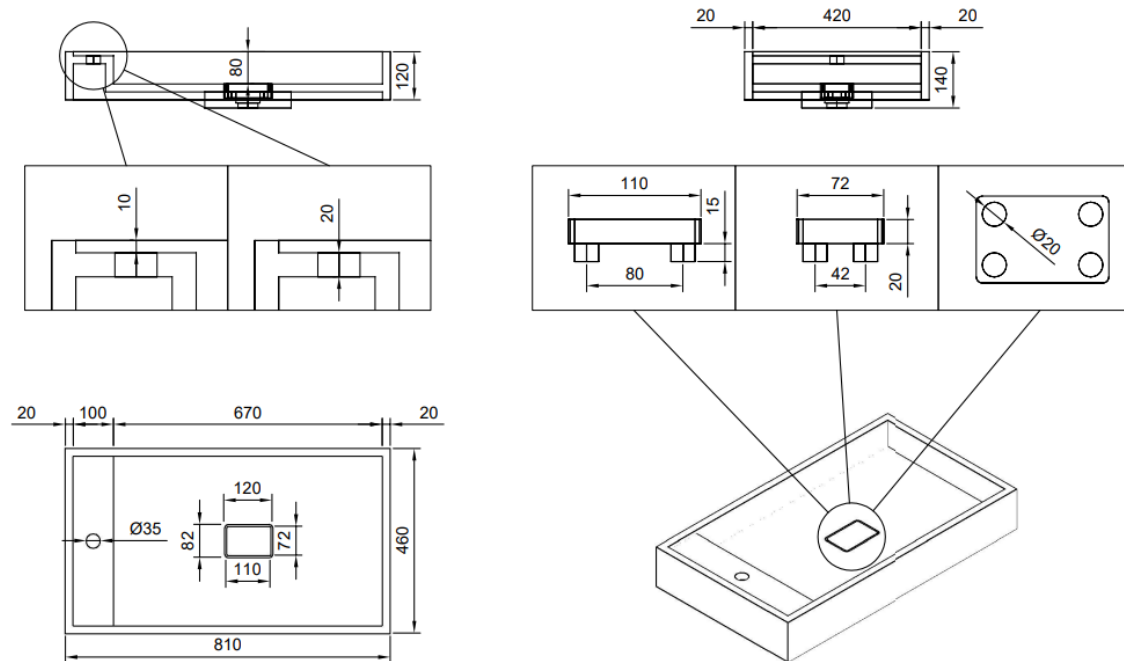

TECHNISCHE FICHE
FICHE TECHNIQUE

80

80,5 x 46

DETREMMERIE
BATHROOM FURNITURE

OPMERKINGEN / REMARQUES: YV@DETREMMERIE.BE

ENKELE WASKOM / SIMPLE VASQUE