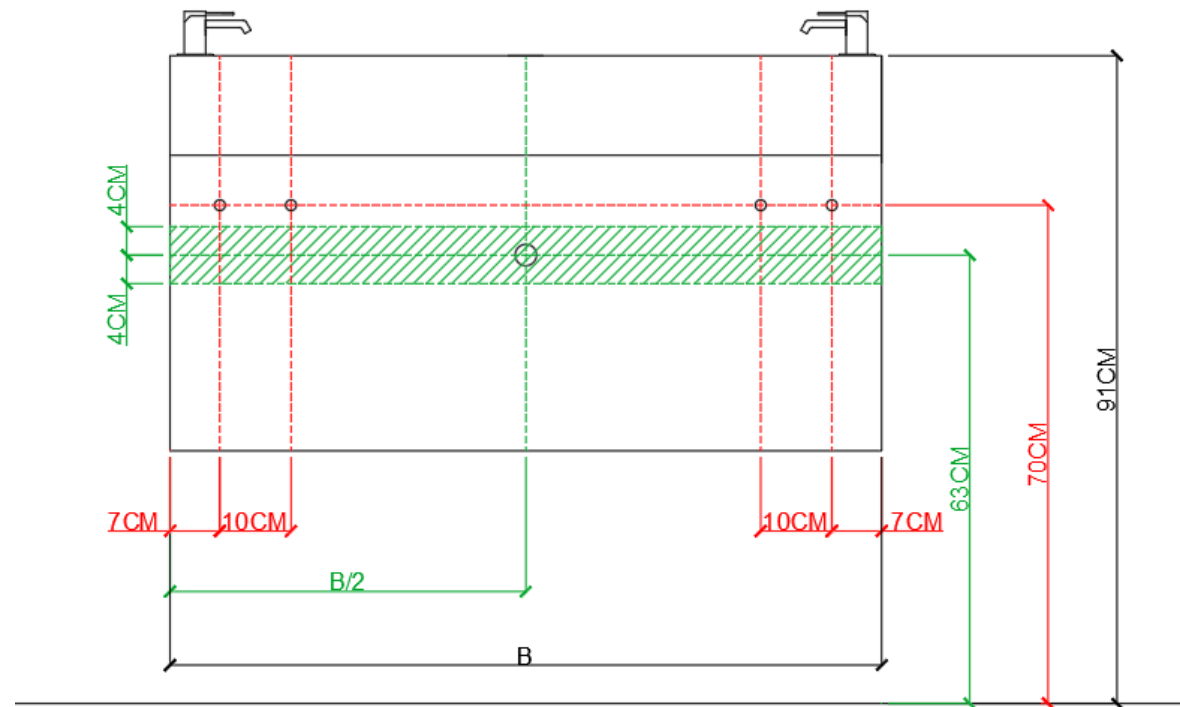

TECHNISCHE FICHE
FICHE TECHNIQUE

120

120,5 x 46

DETREMMERIE

BATHROOM FURNITURE

OPMERKINGEN / REMARQUES: YV@DETREMMERIE.BE

ENKELE WASKOM - 1 KRAANGAT / SIMPLE VASQUE - 1 TROU DE ROBINET

AANSLUITSCHEMA
SCHÉMA DE RACCORDEMENT

DETREMMERIE
BATHROOM FURNITURE

OPMERKINGEN / REMARQUES: YV@DETREMMERIE.BE

ENKELE WASKOM / SIMPLE VASQUE

 = tolerantiezone afvoer /
zone de tolérance de l'écoulement

**BEPALEN POSITIE MUURKRANEN = ZIE TECHNISCHE FICHE WASTAFEL /
DÉTERMINER LA POSITION DES ROBINETS MURALS = VOIR FICHE TECHNIQUE DE TABLE-VASQUE !!!**

AANSLUITSCHEMA
SCHÉMA DE RACCORDEMENT

DETREMMERIE
BATHROOM FURNITURE

OPMERKINGEN / REMARQUES: YV@DETREMMERIE.BE

ENKELE WASKOM / SIMPLE VASQUE

= tolerantiezone afvoer /
zone de tolérance de l'écoulement

**BEPALEN POSITIE MUURKRANEN = ZIE TECHNISCHE FICHE WASTAFEL /
DÉTERMINER LA POSITION DES ROBINETS MURALS = VOIR FICHE TECHNIQUE DE TABLE-VASQUE !!!**

AANSLUITSCHEMA
SCHÉMA DE RACCORDEMENT

DETREMMERIE
BATHROOM FURNITURE

OPMERKINGEN / REMARQUES: YV@DETREMMERIE.BE

 = tolerantiezone afvoer /
zone de tolérance de l'écoulement

**BEPALEN POSITIE MUURKRANEN = ZIE TECHNISCHE FICHE WASTAFEL /
DÉTERMINER LA POSITION DES ROBINETS MURALS = VOIR FICHE TECHNIQUE DE TABLE-VASQUE !!!**