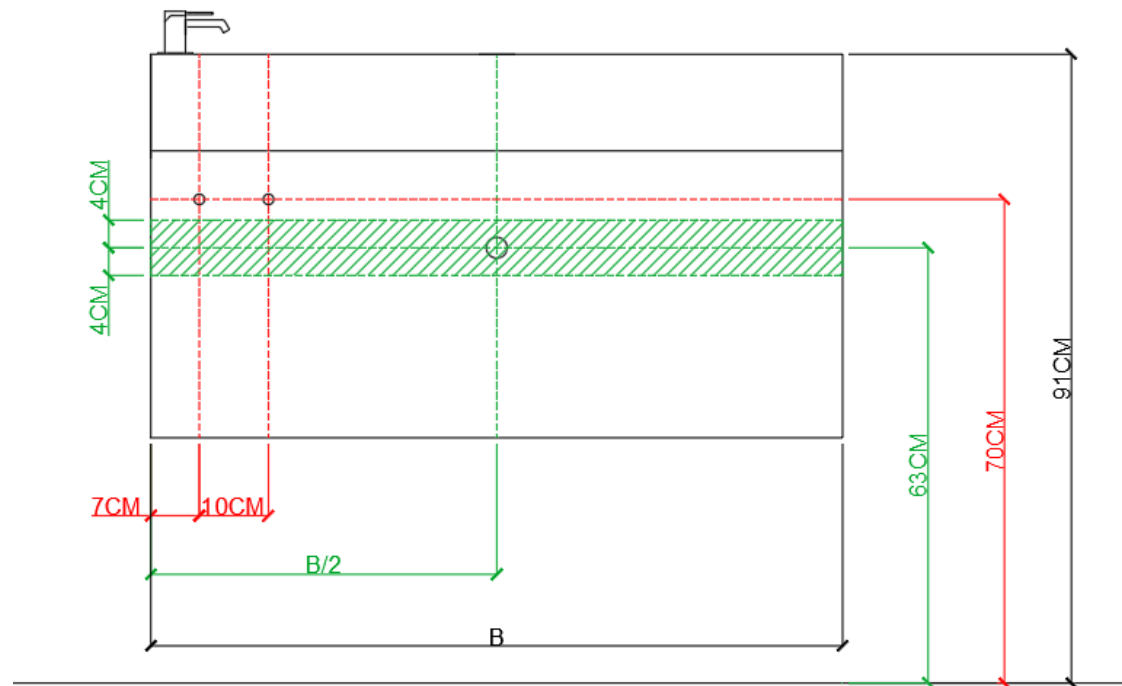

DETREMMERIE
BATHROOM FURNITURE

OPMERKINGEN / REMARQUES: YV@DETREMMERIE.BE

ENKELE WASKOM / SIMPLE VASQUE

 = tolerantiezone afvoer /
zone de tolérance de l'écoulement

**BEPALEN POSITIE MUURKRANEN = ZIE TECHNISCHE FICHE WASTAFEL /
DÉTERMINER LA POSITION DES ROBINETS MURALS = VOIR FICHE TECHNIQUE DE TABLE-VASQUE !!!**

AANSLUITSCHEMA
SCHÉMA DE RACCORDEMENT

DETREMMERIE
BATHROOM FURNITURE

OPMERKINGEN / REMARQUES: YV@DETREMMERIE.BE

ENKELE WASKOM / SIMPLE VASQUE

= tolerantiezone afvoer /
zone de tolérance de l'écoulement

**BEPALEN POSITIE MUURKRANEN = ZIE TECHNISCHE FICHE WASTAFEL /
DÉTERMINER LA POSITION DES ROBINETS MURALS = VOIR FICHE TECHNIQUE DE TABLE-VASQUE !!!**

AANSLUITSCHEMA
SCHÉMA DE RACCORDEMENT

DETREMMERIE
BATHROOM FURNITURE

OPMERKINGEN / REMARQUES: YV@DETREMMERIE.BE

 = tolerantiezone afvoer /
zone de tolérance de l'écoulement

**BEPALEN POSITIE MUURKRANEN = ZIE TECHNISCHE FICHE WASTAFEL /
DÉTERMINER LA POSITION DES ROBINETS MURALS = VOIR FICHE TECHNIQUE DE TABLE-VASQUE !!!**