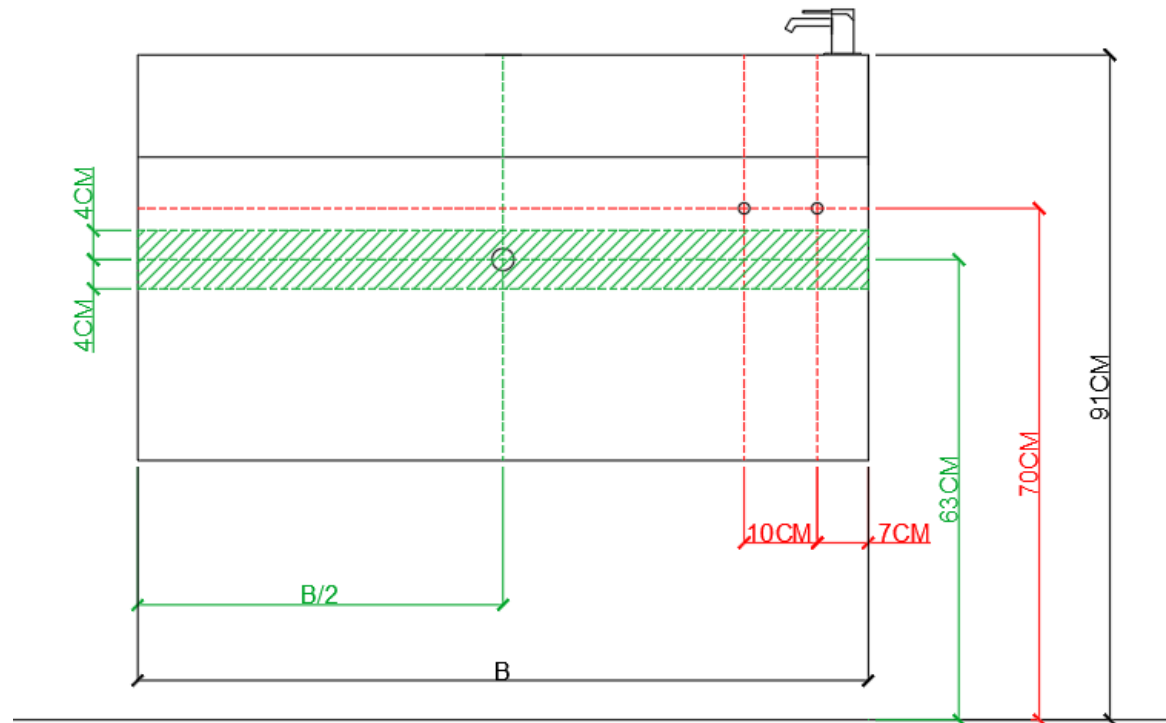

DETREMMERIE
BATHROOM FURNITURE

OPMERKINGEN / REMARQUES: YV@DETREMMERIE.BE

ENKELE WASKOM / SIMPLE VASQUE

 = tolerantiezone afvoer /
zone de tolérance de l'écoulement

**BEPALEN POSITIE MUURKRANEN = ZIE TECHNISCHE FICHE WASTAFEL /
DÉTERMINER LA POSITION DES ROBINETS MURALS = VOIR FICHE TECHNIQUE DE TABLE-VASQUE !!!**

AANSLUITSCHEMA
SCHÉMA DE RACCORDEMENT

DETREMMERIE
BATHROOM FURNITURE

OPMERKINGEN / REMARQUES: YV@DETREMMERIE.BE

ENKELE WASKOM / SIMPLE VASQUE

= tolerantiezone afvoer /
zone de tolérance de l'écoulement

**BEPALEN POSITIE MUURKRANEN = ZIE TECHNISCHE FICHE WASTAFEL /
DÉTERMINER LA POSITION DES ROBINETS MURALS = VOIR FICHE TECHNIQUE DE TABLE-VASQUE !!!**

AANSLUITSCHEMA
SCHÉMA DE RACCORDEMENT

DETREMMERIE
BATHROOM FURNITURE

OPMERKINGEN / REMARQUES: YV@DETREMMERIE.BE

 = tolerantiezone afvoer /
zone de tolérance de l'écoulement

**BEPALEN POSITIE MUURKRANEN = ZIE TECHNISCHE FICHE WASTAFEL /
DÉTERMINER LA POSITION DES ROBINETS MURALS = VOIR FICHE TECHNIQUE DE TABLE-VASQUE !!!**