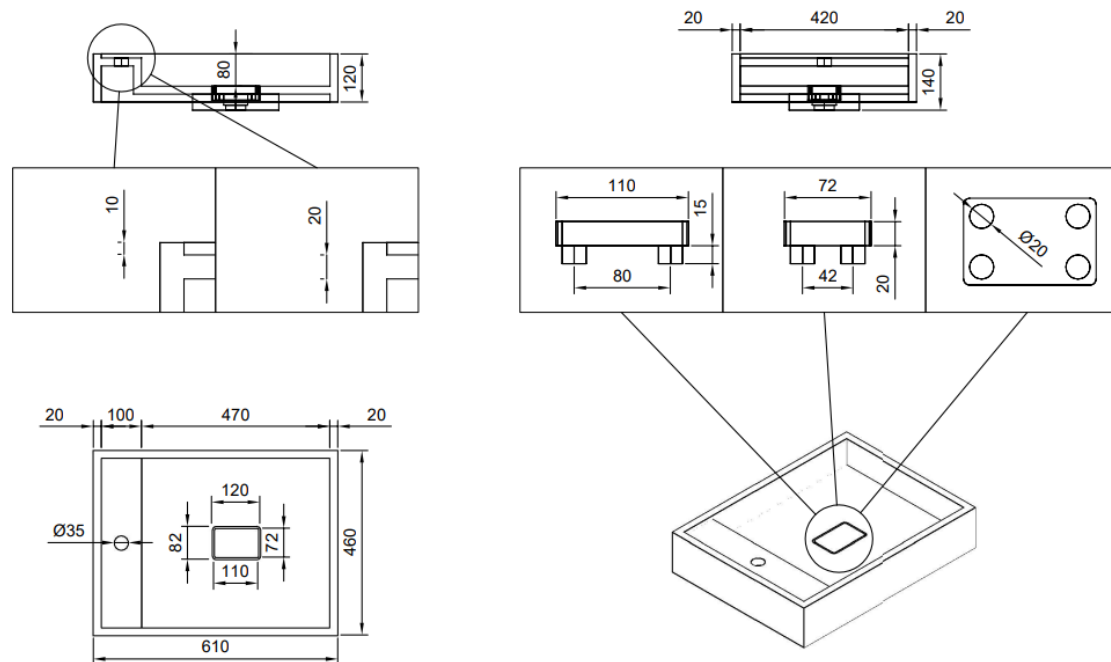

TECHNISCHE FICHE
FICHE TECHNIQUE

60

60,5 x 46

DETREMMERIE

BATHROOM FURNITURE

OPMERKINGEN / REMARQUES: YV@DETREMMERIE.BE

ENKELE WASKOM / SIMPLE VASQUE