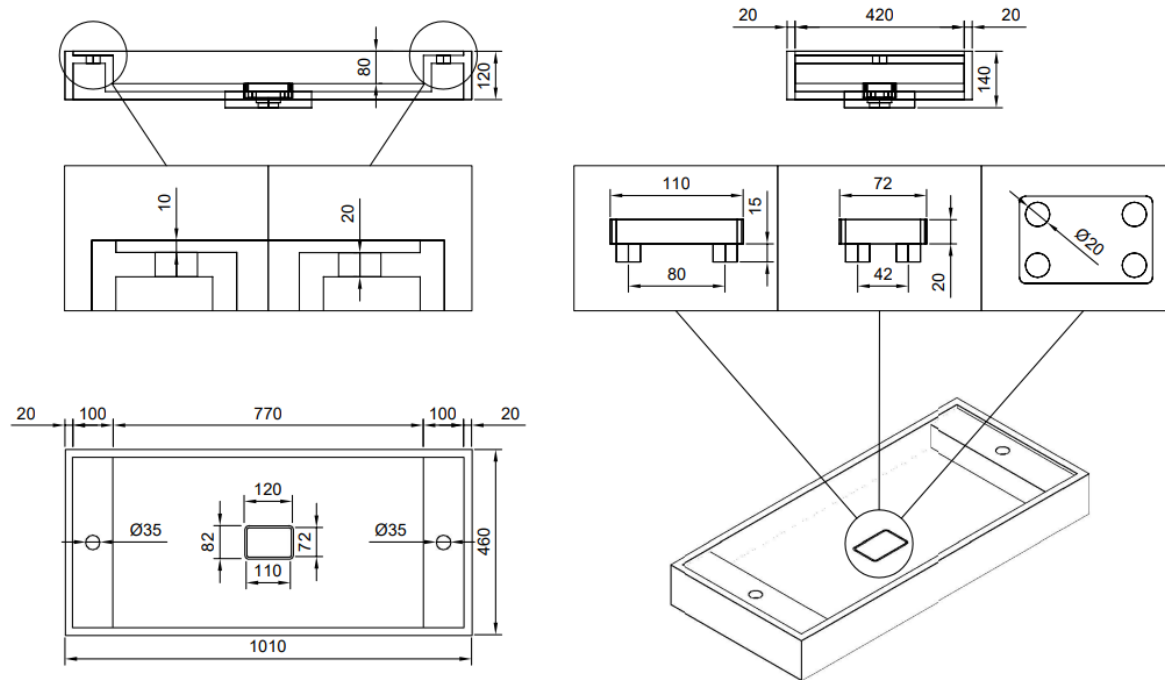

ENKELE WASKOM / SIMPLE VASQUE

TECHNISCHE FICHE
FICHE TECHNIQUE

100

100,5 x 46

DETREMMERIE

BATHROOM FURNITURE

OPMERKINGEN / REMARQUES: YV@DETREMMERIE.BE

ENKELE WASKOM - 1 KRAANGAT / SIMPLE VASQUE - 1 TROU DE ROBINET

TECHNISCHE FICHE
FICHE TECHNIQUE

120

120,5 x 46

DETREMMERIE

BATHROOM FURNITURE

OPMERKINGEN / REMARQUES: YV@DETREMMERIE.BE

ENKELE WASKOM - 1 KRAANGAT / SIMPLE VASQUE - 1 TROU DE ROBINET

AANSLUITSCHEMA
SCHÉMA DE RACCORDEMENT