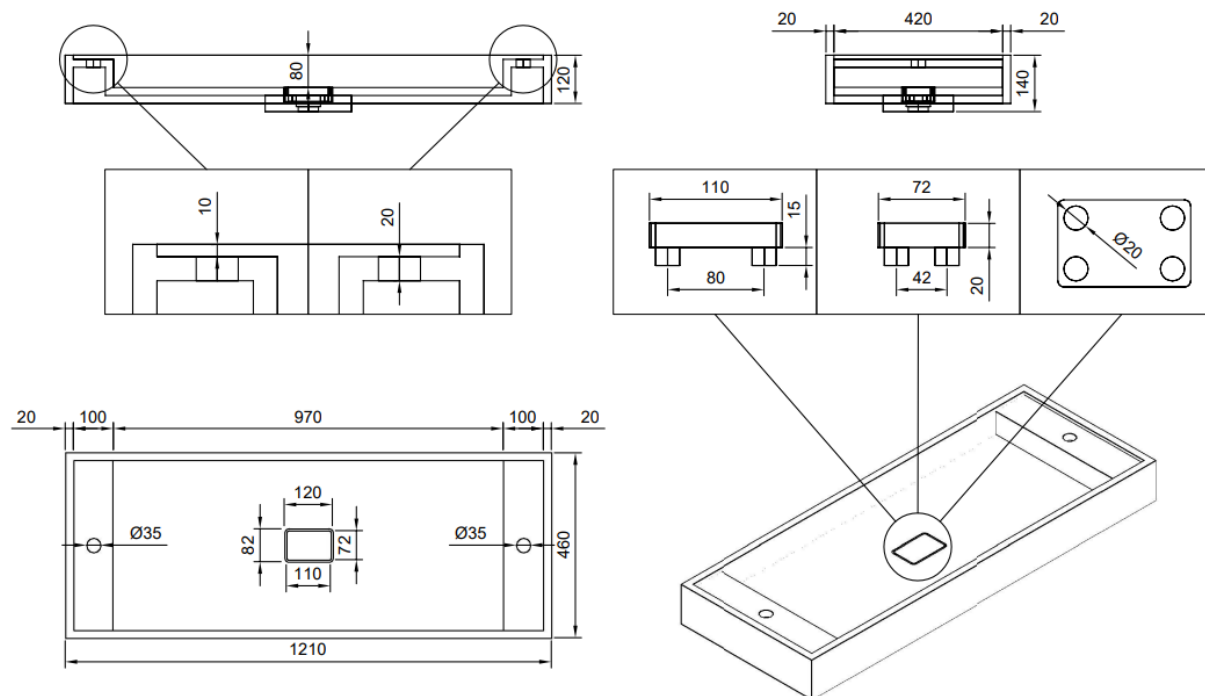

TECHNISCHE FICHE
FICHE TECHNIQUE

120

120,5 x 46

DETREMMERIE

BATHROOM FURNITURE

OPMERKINGEN / REMARQUES: YV@DETREMMERIE.BE

ENKELE WASKOM - 1 KRAANGAT / SIMPLE VASQUE - 1 TROU DE ROBINET

AANSLUITSCHEMA
SCHÉMA DE RACCORDEMENT

DETREMMERIE
BATHROOM FURNITURE

OPMERKINGEN / REMARQUES: YV@DETREMMERIE.BE

ENKELE WASKOM / SIMPLE VASQUE

 = tolerantiezone afvoer /
zone de tolérance de l'écoulement

**BEPALEN POSITIE MUURKRANEN = ZIE TECHNISCHE FICHE WASTAFEL /
DÉTERMINER LA POSITION DES ROBINETS MURALS = VOIR FICHE TECHNIQUE DE TABLE-VASQUE !!!**