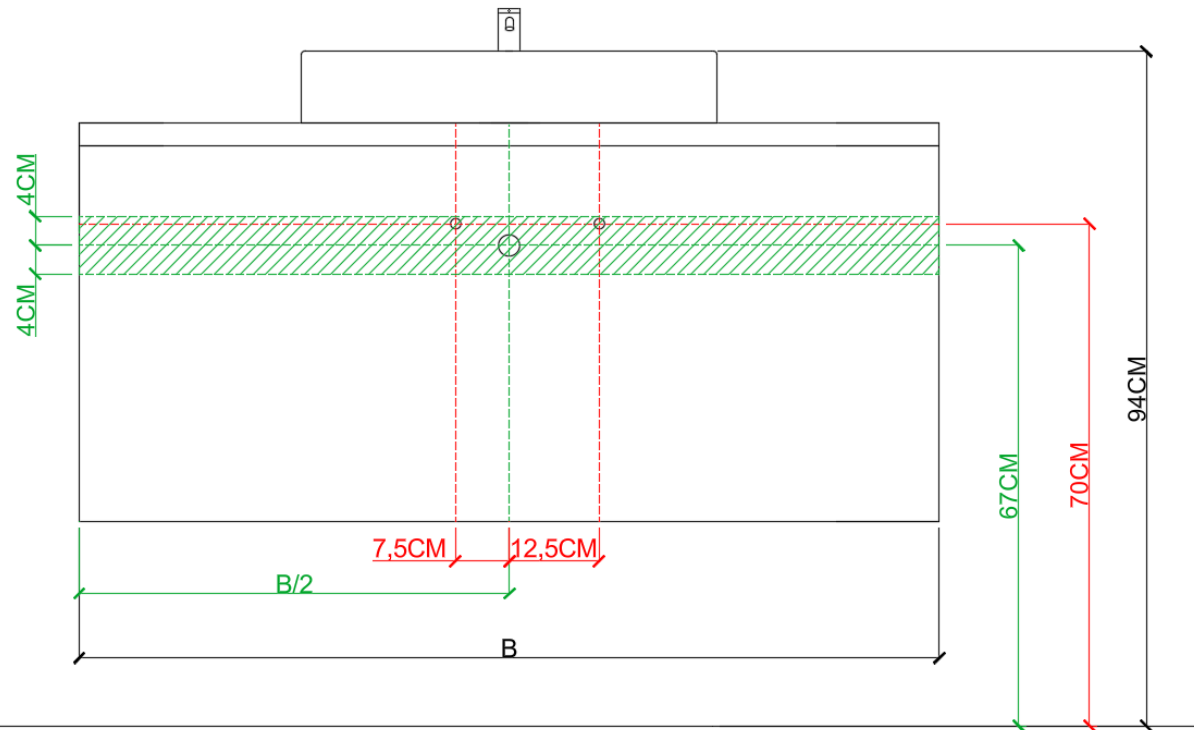

OPBOUWWASKOM / VASQUE À POSER

TECHNISCHE FICHE  
FICHE TECHNIQUE

70

69,7 x 38,5

DETREMMERIE

BATHROOM FURNITURE

OPMERKINGEN / REMARQUES: YV@DETREMMERIE.BE

OPBOUWASKOM / VASQUE À POSER

89,7 x 38,5

DETREMMERIE

BATHROOM FURNITURE

OPMERKINGEN / REMARQUES: YV@DETREMMERIE.BE

OPBOUWASKOM / VASQUE À POSER

TECHNISCHE FICHE  
FICHE TECHNIQUE

100  
99,7 x 38,5

DETREMMERIE  
BATHROOM FURNITURE

OPBOUWASKOM / VASQUE À POSER

AANSLUITSCHEMA  
SCHÉMA DE RACCORDEMENT

DETREMMERIE  
BATHROOM FURNITURE

OPMERKINGEN / REMARQUES: YV@DETREMMERIE.BE

ENKELE WASKOM / SIMPLE VASQUE

= tolerantiezone afvoer /  
zone de tolérance de l'écoulement

**BEPALEN POSITIE MUURKRANEN = ZIE TECHNISCHE FICHE WASTAFEL /  
DÉTERMINER LA POSITION DES ROBINETS MURALS = VOIR FICHE TECHNIQUE DE TABLE-VASQUE !!!**

AANSLUITSCHEMA  
SCHÉMA DE RACCORDEMENT

DETREMMERIE  
BATHROOM FURNITURE