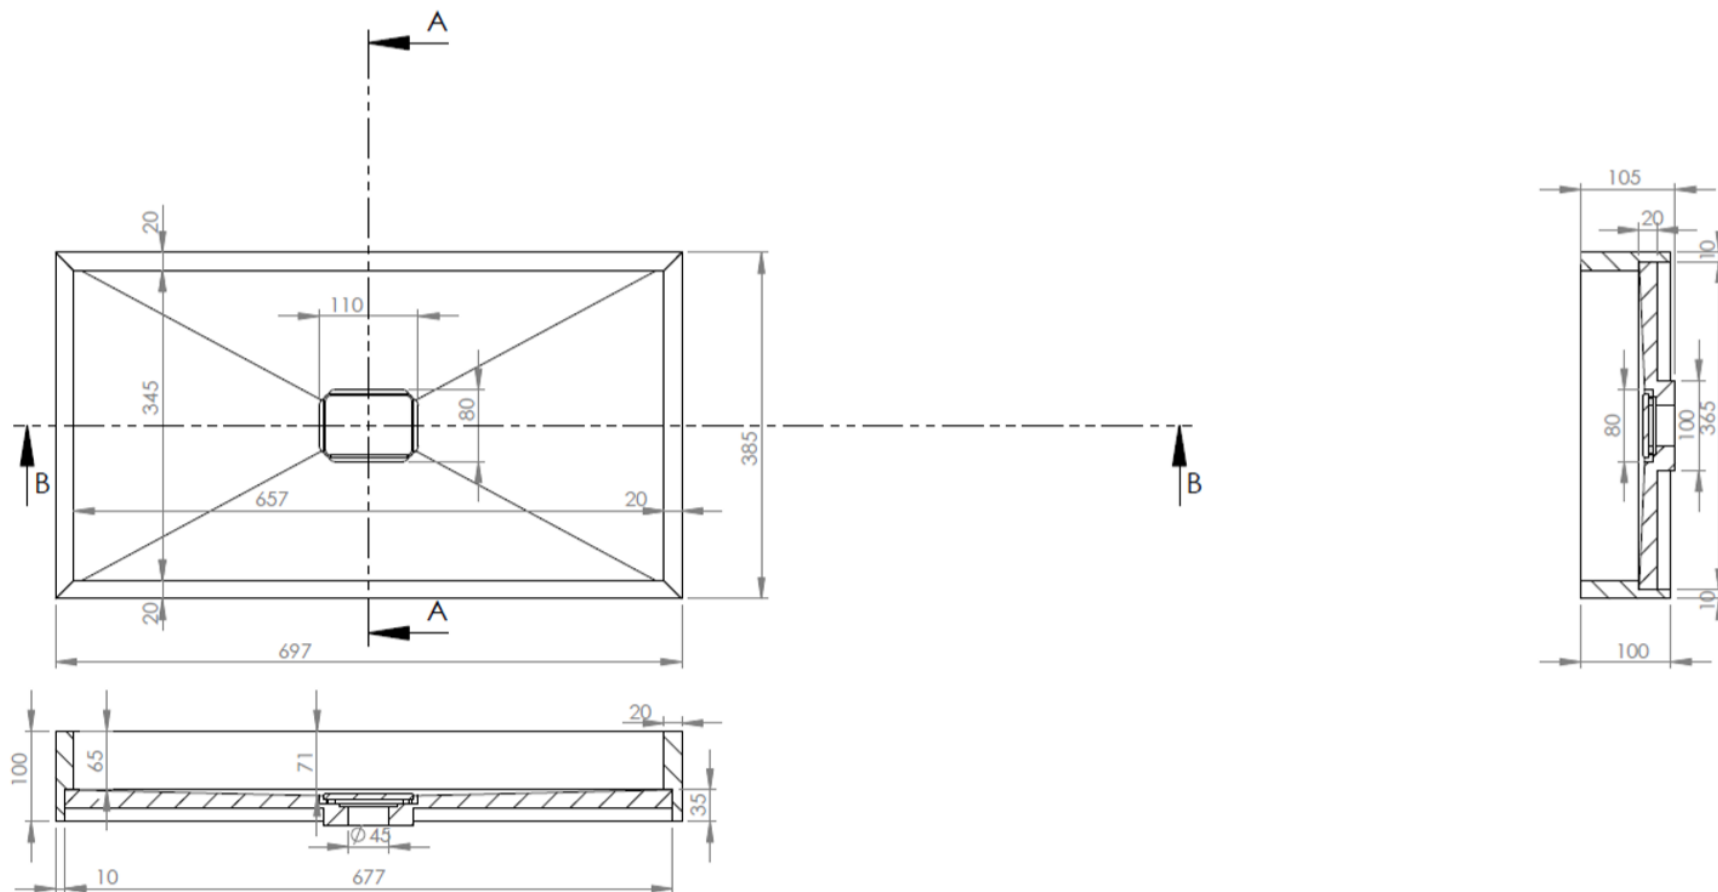

OPBOUWWASKOM / VASQUE À POSER

TECHNISCHE FICHE  
FICHE TECHNIQUE

70

69,7 x 38,5

DETREMMERIE

BATHROOM FURNITURE

OPMERKINGEN / REMARQUES: YV@DETREMMERIE.BE

OPBOUWASKOM / VASQUE À POSER

89,7 x 38,5

DETREMMERIE

BATHROOM FURNITURE

OPMERKINGEN / REMARQUES: YV@DETREMMERIE.BE

OPBOUWASKOM / VASQUE À POSER

TECHNISCHE FICHE  
FICHE TECHNIQUE

100  
99,7 x 38,5

DETREMMERIE  
BATHROOM FURNITURE