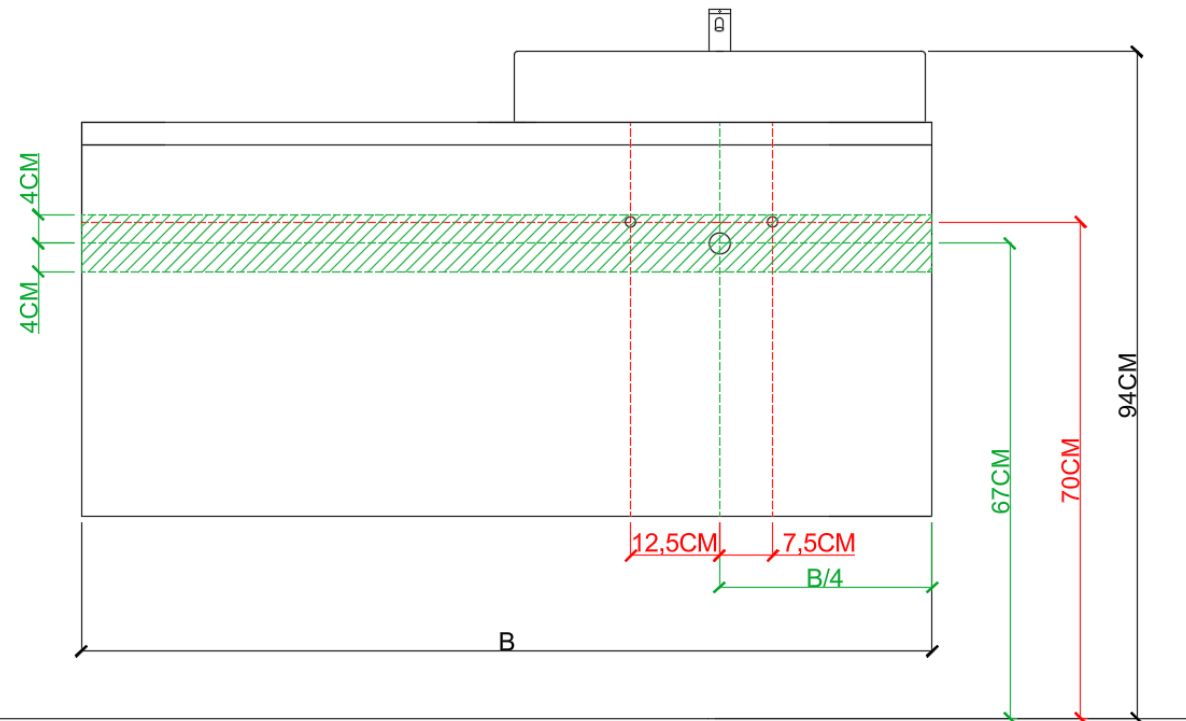

AANSLUITSCHEMA
SCHÉMA DE RACCORDEMENT

DETREMMERIE
BATHROOM FURNITURE

OPMERKINGEN / REMARQUES: YV@DETREMMERIE.BE

WASKOM RECHTS / VASQUE À DROITE

= tolerantiezone afvoer /
zone de tolérance de l'écoulement

**BEPALEN POSITIE MUURKRANEN = ZIE TECHNISCHE FICHE WASTAFEL /
DÉTERMINER LA POSITION DES ROBINETS MURALS = VOIR FICHE TECHNIQUE DE TABLE-VASQUE !!!**