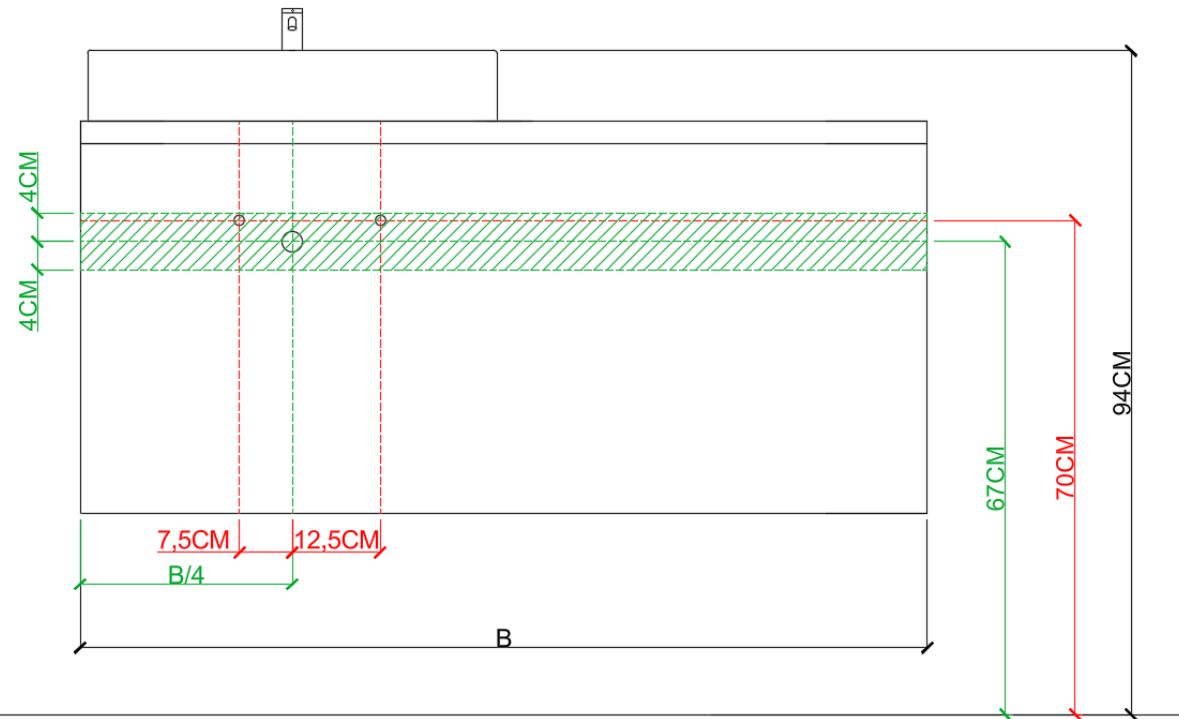

**BEPALEN POSITIE MUURKRANEN = ZIE TECHNISCHE FICHE WASTAFEL /  
DÉTERMINER LA POSITION DES ROBINETS MURALS = VOIR FICHE TECHNIQUE DE TABLE-VASQUE !!!**

AANSLUITSCHEMA  
SCHÉMA DE RACCORDEMENT

DETREMMERIE  
BATHROOM FURNITURE

OPMERKINGEN / REMARQUES: YV@DETREMMERIE.BE

WASKOM LINKS / VASQUE À GAUCHE

= tolerantiezone afvoer /  
zone de tolérance de l'écoulement

**BEPALEN POSITIE MUURKRANEN = ZIE TECHNISCHE FICHE WASTAFEL /  
DÉTERMINER LA POSITION DES ROBINETS MURALS = VOIR FICHE TECHNIQUE DE TABLE-VASQUE !!!**

OPMERKINGEN / REMARQUES: YV@DETREMMERIE.BE

DUBBELE WASKOM / DOUBLE VASQUE

 = tolerantiezone afvoer /  
zone de tolérance de l'écoulement

**BEPALEN POSITIE MUURKRANEN = ZIE TECHNISCHE FICHE WASTAFEL /  
DÉTERMINER LA POSITION DES ROBINETS MURALS = VOIR FICHE TECHNIQUE DE TABLE-VASQUE !!!**