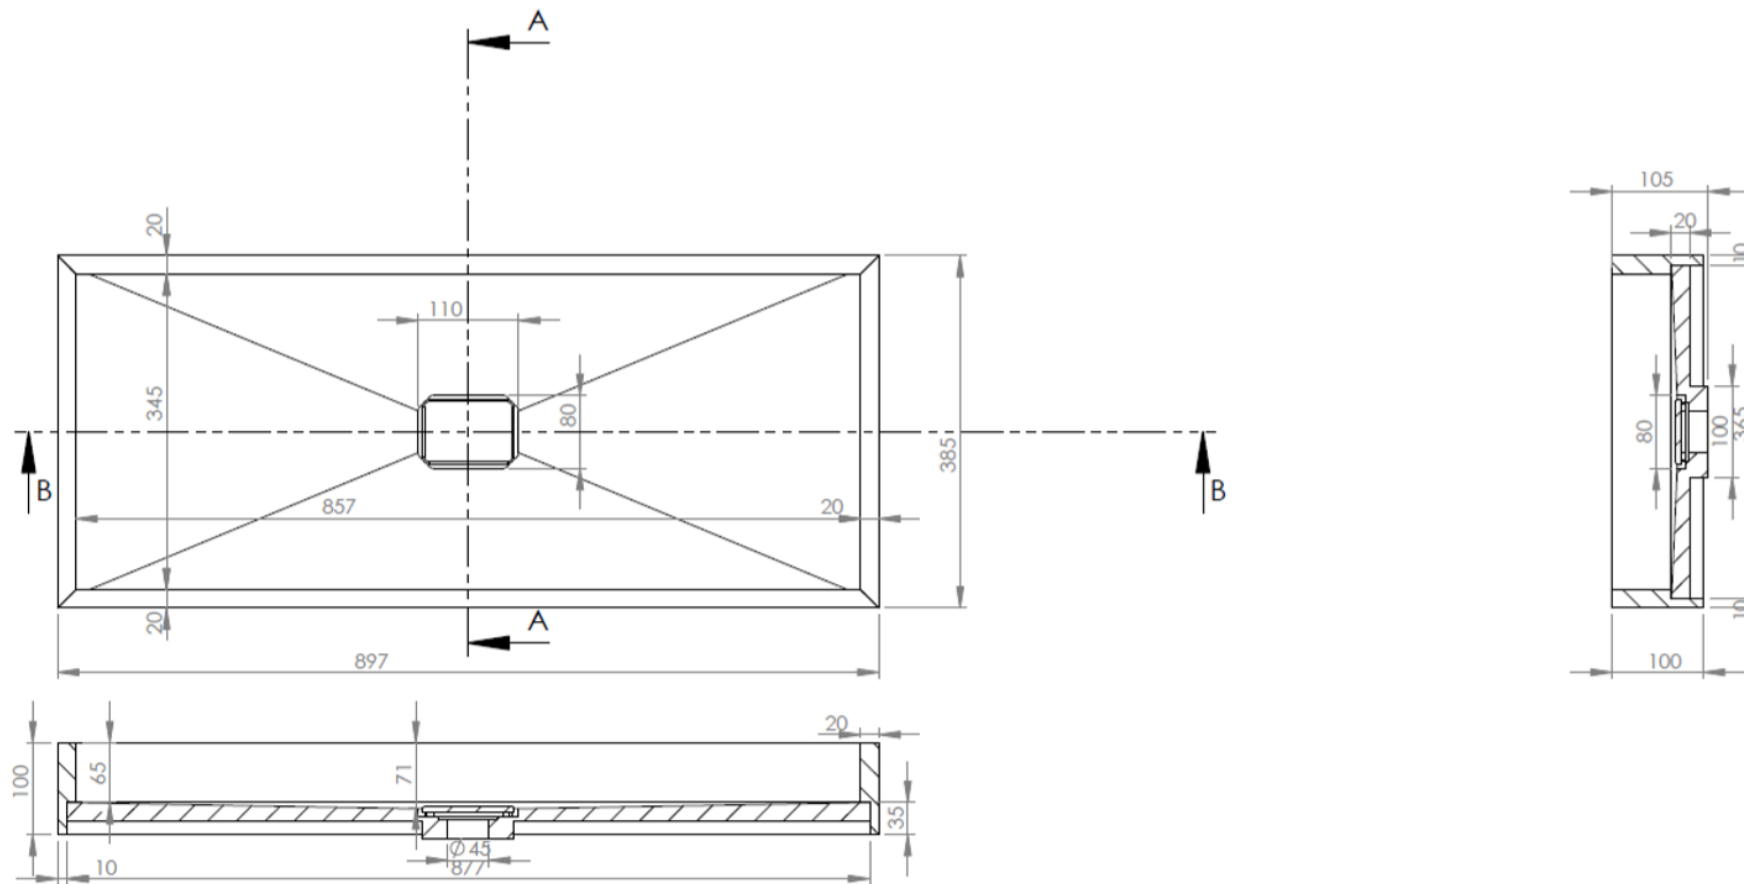

OPBOUWWASKOM / VASQUE À POSER

TECHNISCHE FICHE  
FICHE TECHNIQUE

70

69,7 x 38,5

DETREMMERIE

BATHROOM FURNITURE

OPMERKINGEN / REMARQUES: YV@DETREMMERIE.BE

OPBOUWASKOM / VASQUE À POSER

89,7 x 38,5

DETREMMERIE

BATHROOM FURNITURE

OPMERKINGEN / REMARQUES: YV@DETREMMERIE.BE

OPBOUWASKOM / VASQUE À POSER

TECHNISCHE FICHE  
FICHE TECHNIQUE

100  
99,7 x 38,5

DETREMMERIE  
BATHROOM FURNITURE