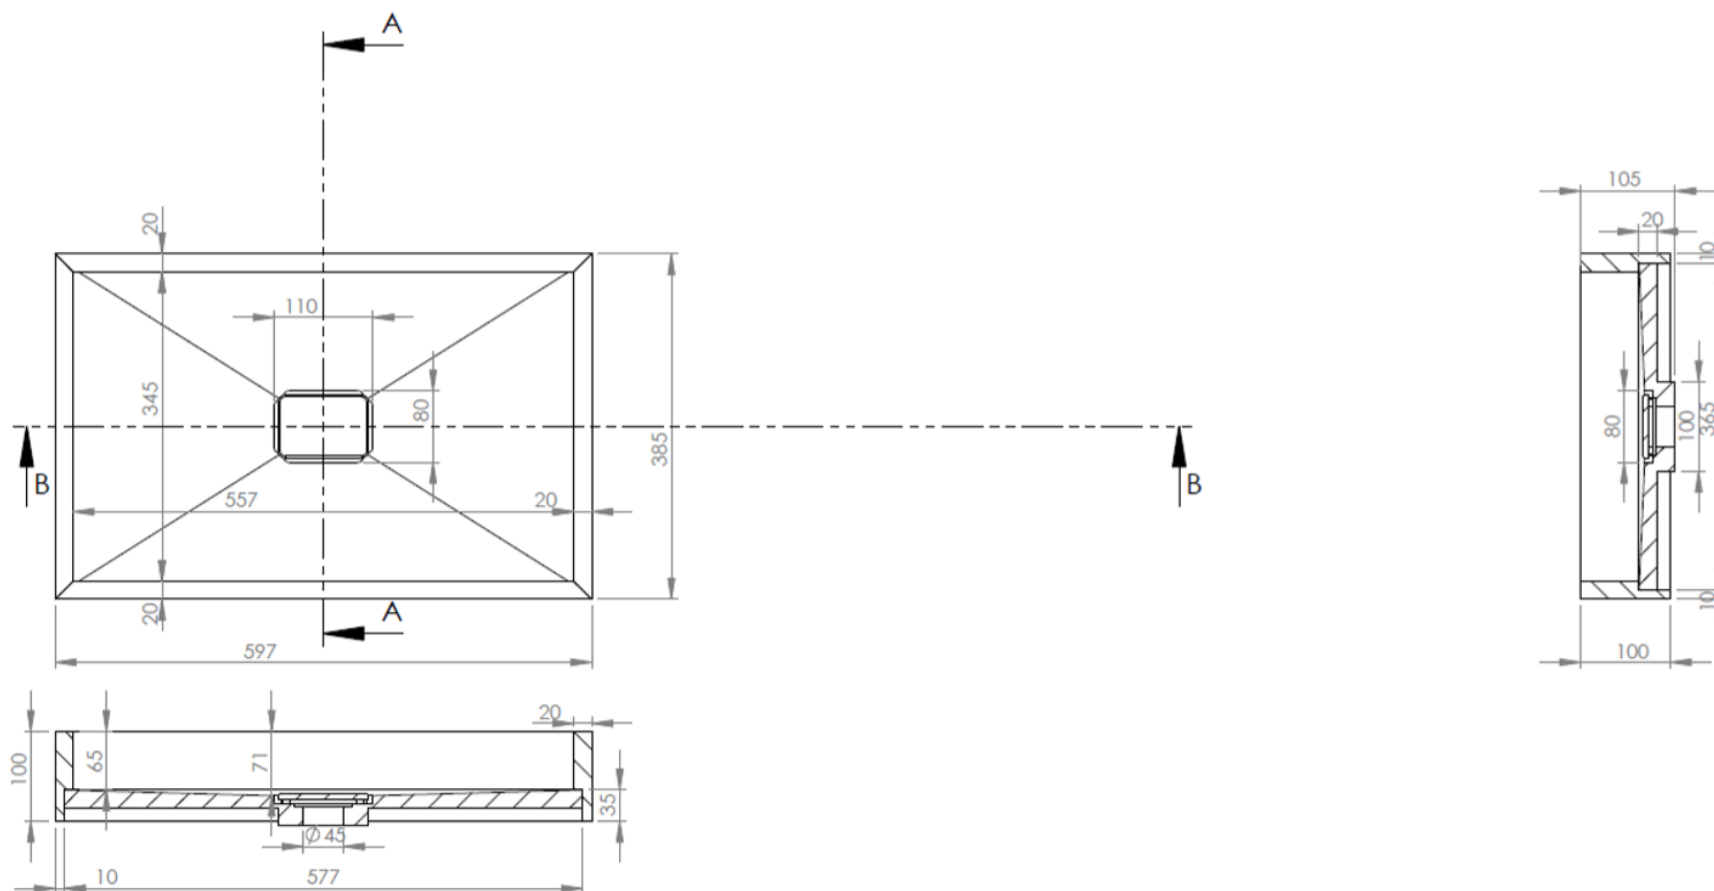

NO LIMIT 45 / 50

**DETREMMERIE**  
BATHROOM FURNITURE

OPMERKINGEN / REMARQUES: YV@DETREMMERIE.BE

OPBOUWASKOM / VASQUE À POSER

TECHNISCHE FICHE  
FICHE TECHNIQUE

50

49,7 x 38,5

DETREMMERIE

BATHROOM FURNITURE

OPMERKINGEN / REMARQUES: YV@DETREMMERIE.BE

OPBOUWASKOM / VASQUE À POSER

TECHNISCHE FICHE  
FICHE TECHNIQUE

60

59,7 x 38,5

DETREMMERIE  
BATHROOM FURNITURE

OPMERKINGEN / REMARQUES: YV@DETREMMERIE.BE

OPBOUWWASKOM / VASQUE À POSER

TECHNISCHE FICHE  
FICHE TECHNIQUE

70

69,7 x 38,5

DETREMMERIE

BATHROOM FURNITURE

OPMERKINGEN / REMARQUES: YV@DETREMMERIE.BE

OPBOUWASKOM / VASQUE À POSER

89,7 x 38,5

DETREMMERIE

BATHROOM FURNITURE

OPMERKINGEN / REMARQUES: YV@DETREMMERIE.BE

OPBOUWASKOM / VASQUE À POSER

TECHNISCHE FICHE  
FICHE TECHNIQUE

100  
99,7 x 38,5

DETREMMERIE  
BATHROOM FURNITURE