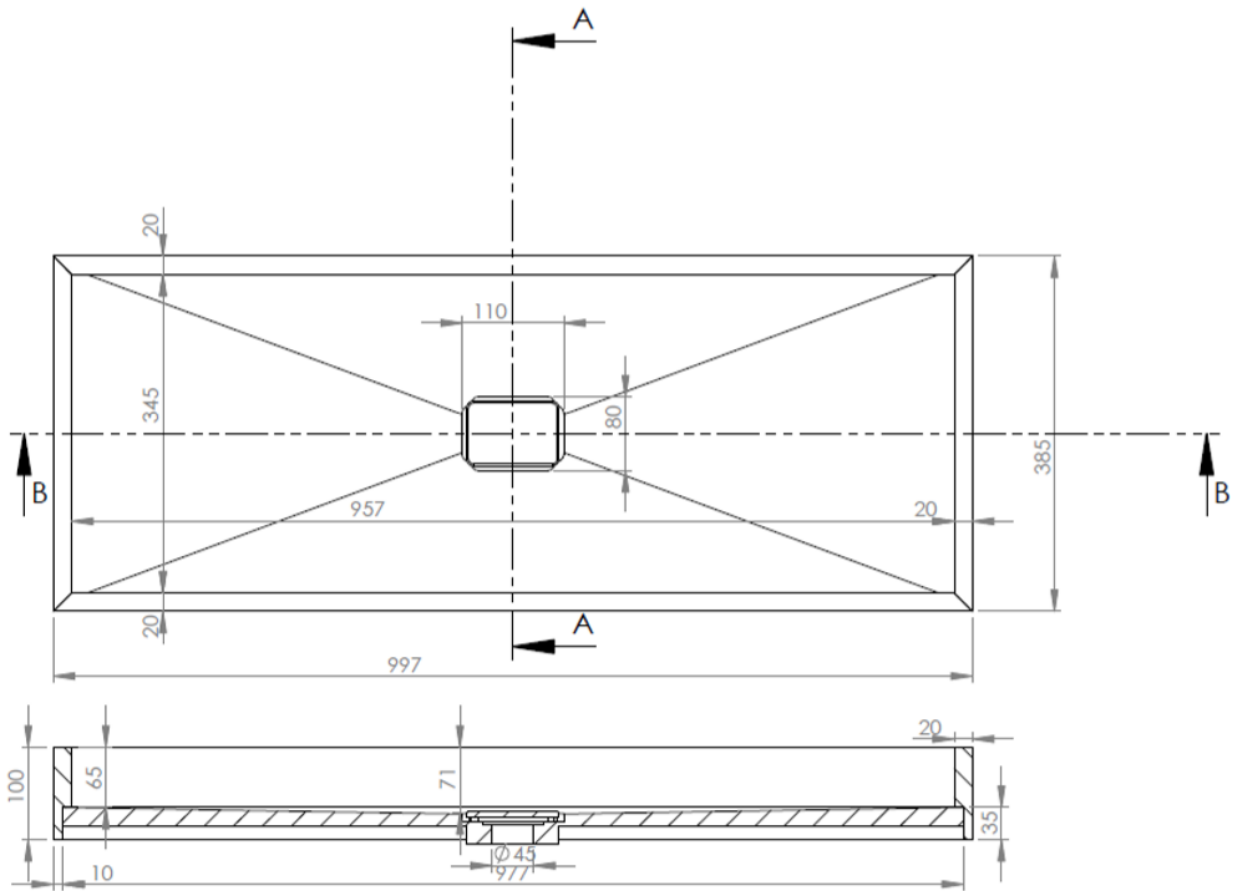

TECHNISCHE FICHE
FICHE TECHNIQUE

100
99,7 x 38,5

DETREMMERIE
BATHROOM FURNITURE

OPMERKINGEN / REMARQUES: YV@DETREMMERIE.BE

OPBOUWWASKOM / VASQUE À POSER