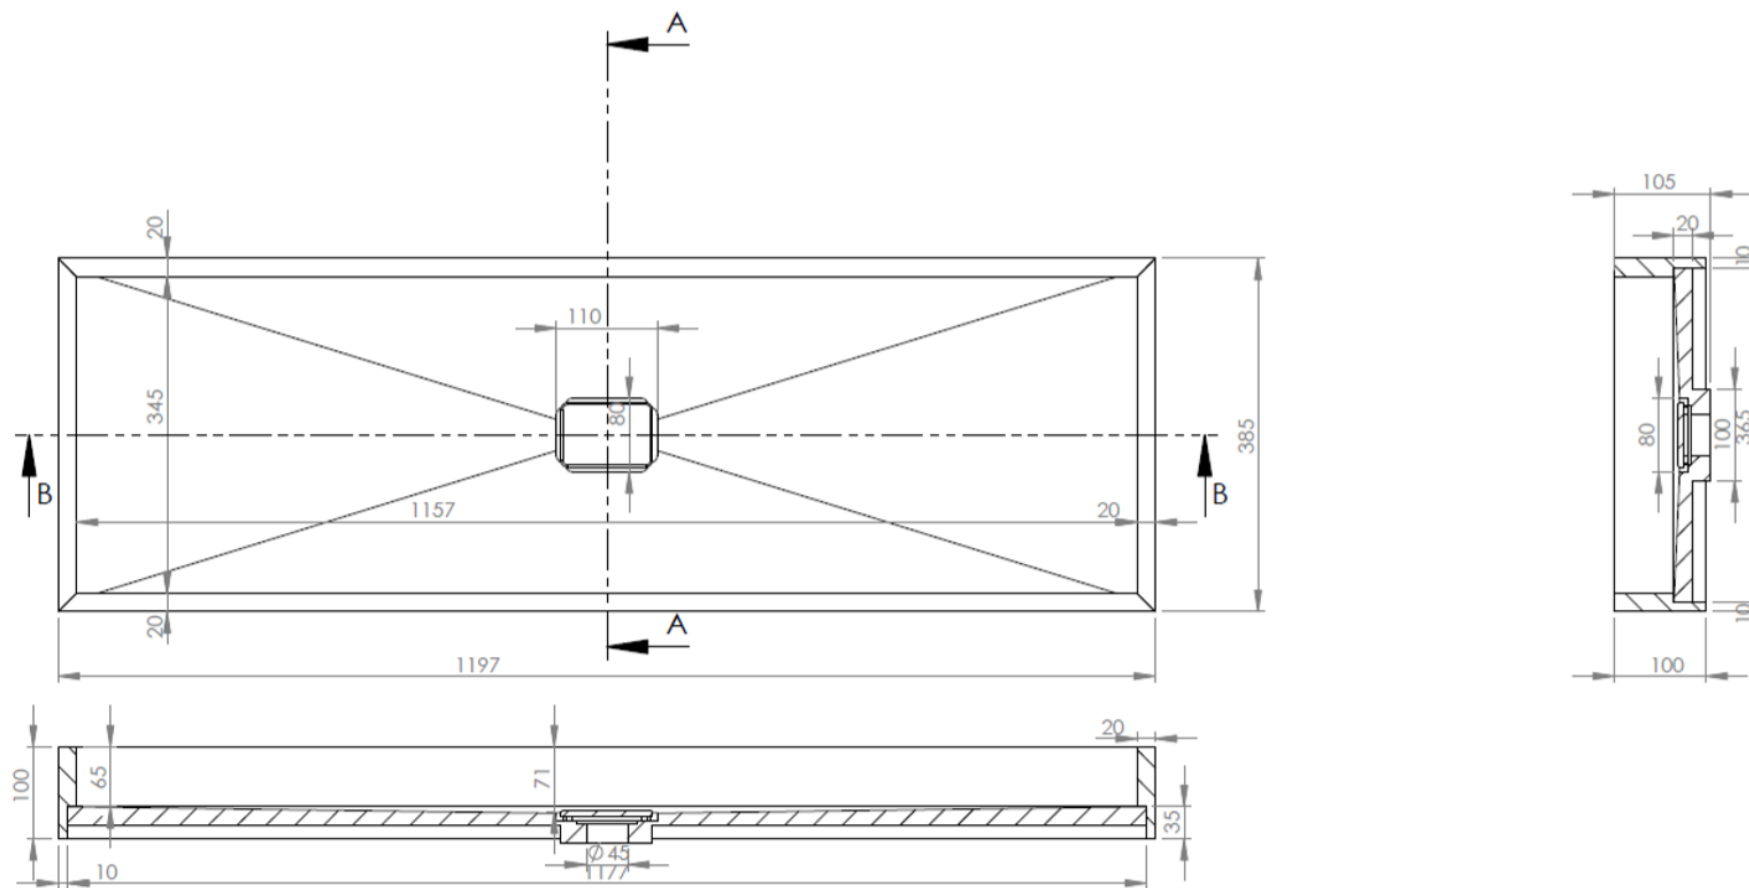

TECHNISCHE FICHE
FICHE TECHNIQUE

120

119,7 x 38,5

DETREMMERIE

BATHROOM FURNITURE

OPMERKINGEN / REMARQUES: YV@DETREMMERIE.BE

OPBOUWASKOM / VASQUE À POSER