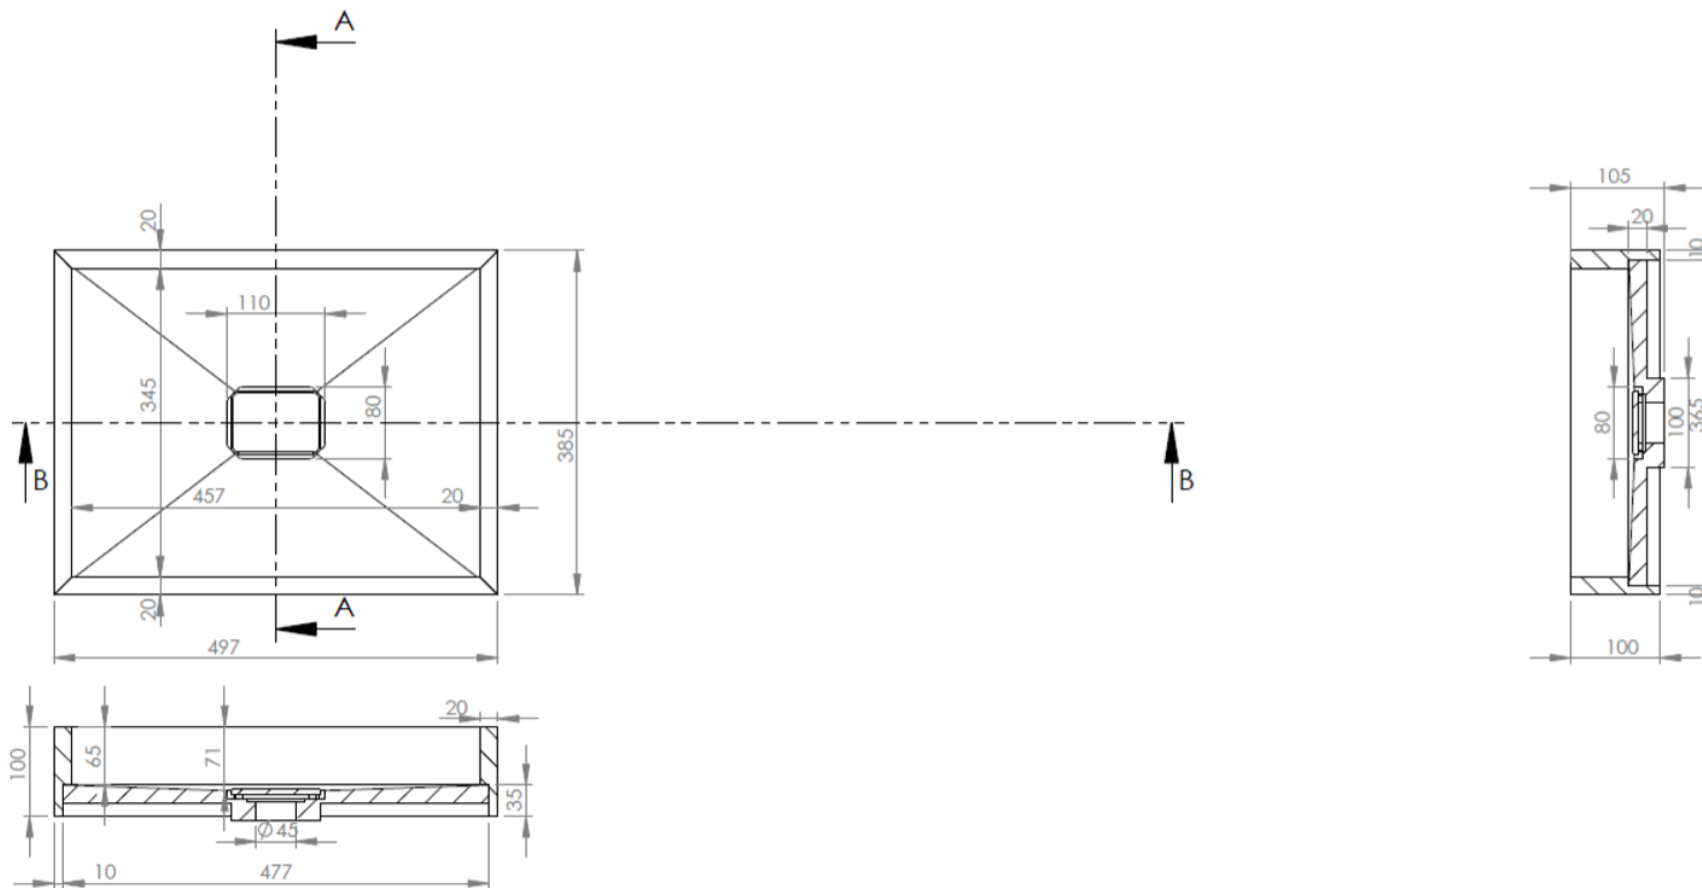

NO LIMIT 45 / 50

**DETREMMERIE**  
BATHROOM FURNITURE

OPMERKINGEN / REMARQUES: YV@DETREMMERIE.BE

OPBOUWASKOM / VASQUE À POSER

TECHNISCHE FICHE  
FICHE TECHNIQUE

50

49,7 x 38,5

DETREMMERIE

BATHROOM FURNITURE

OPMERKINGEN / REMARQUES: YV@DETREMMERIE.BE

OPBOUWASKOM / VASQUE À POSER

TECHNISCHE FICHE  
FICHE TECHNIQUE

60

59,7 x 38,5

DETREMMERIE  
BATHROOM FURNITURE

OPMERKINGEN / REMARQUES: YV@DETREMMERIE.BE

OPBOUWWASKOM / VASQUE À POSER

TECHNISCHE FICHE  
FICHE TECHNIQUE

70

69,7 x 38,5

DETREMMERIE

BATHROOM FURNITURE

OPMERKINGEN / REMARQUES: YV@DETREMMERIE.BE

OPBOUWASKOM / VASQUE À POSER

89,7 x 38,5

DETREMMERIE

BATHROOM FURNITURE

OPMERKINGEN / REMARQUES: YV@DETREMMERIE.BE

OPBOUWASKOM / VASQUE À POSER

TECHNISCHE FICHE  
FICHE TECHNIQUE

100  
99,7 x 38,5

DETREMMERIE  
BATHROOM FURNITURE