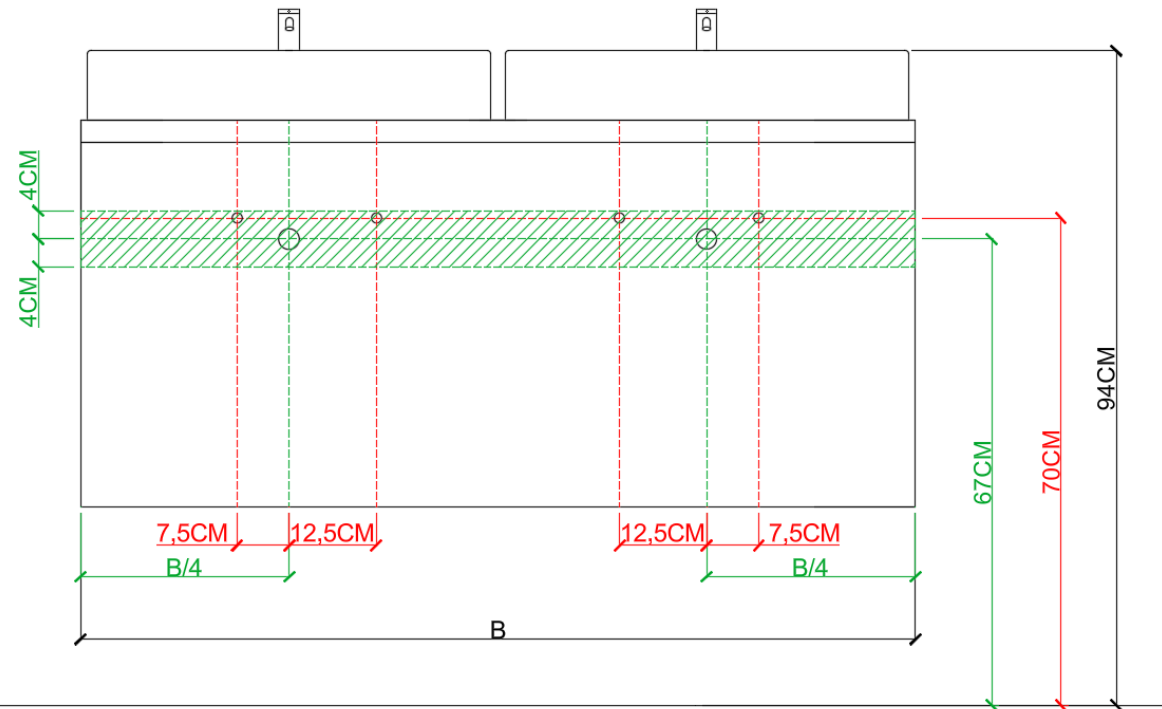

AANSLUITSCHEMA
SCHÉMA DE RACCORDEMENT

DETREMMERIE
BATHROOM FURNITURE

OPMERKINGEN / REMARQUES: YV@DETREMMERIE.BE

DUBBELE WASKOM / DOUBLE VASQUE

= tolerantiezone afvoer /
zone de tolérance de l'écoulement

**BEPALEN POSITIE MUURKRANEN = ZIE TECHNISCHE FICHE WASTAFEL /
DÉTERMINER LA POSITION DES ROBINETS MURALS = VOIR FICHE TECHNIQUE DE TABLE-VASQUE !!!**