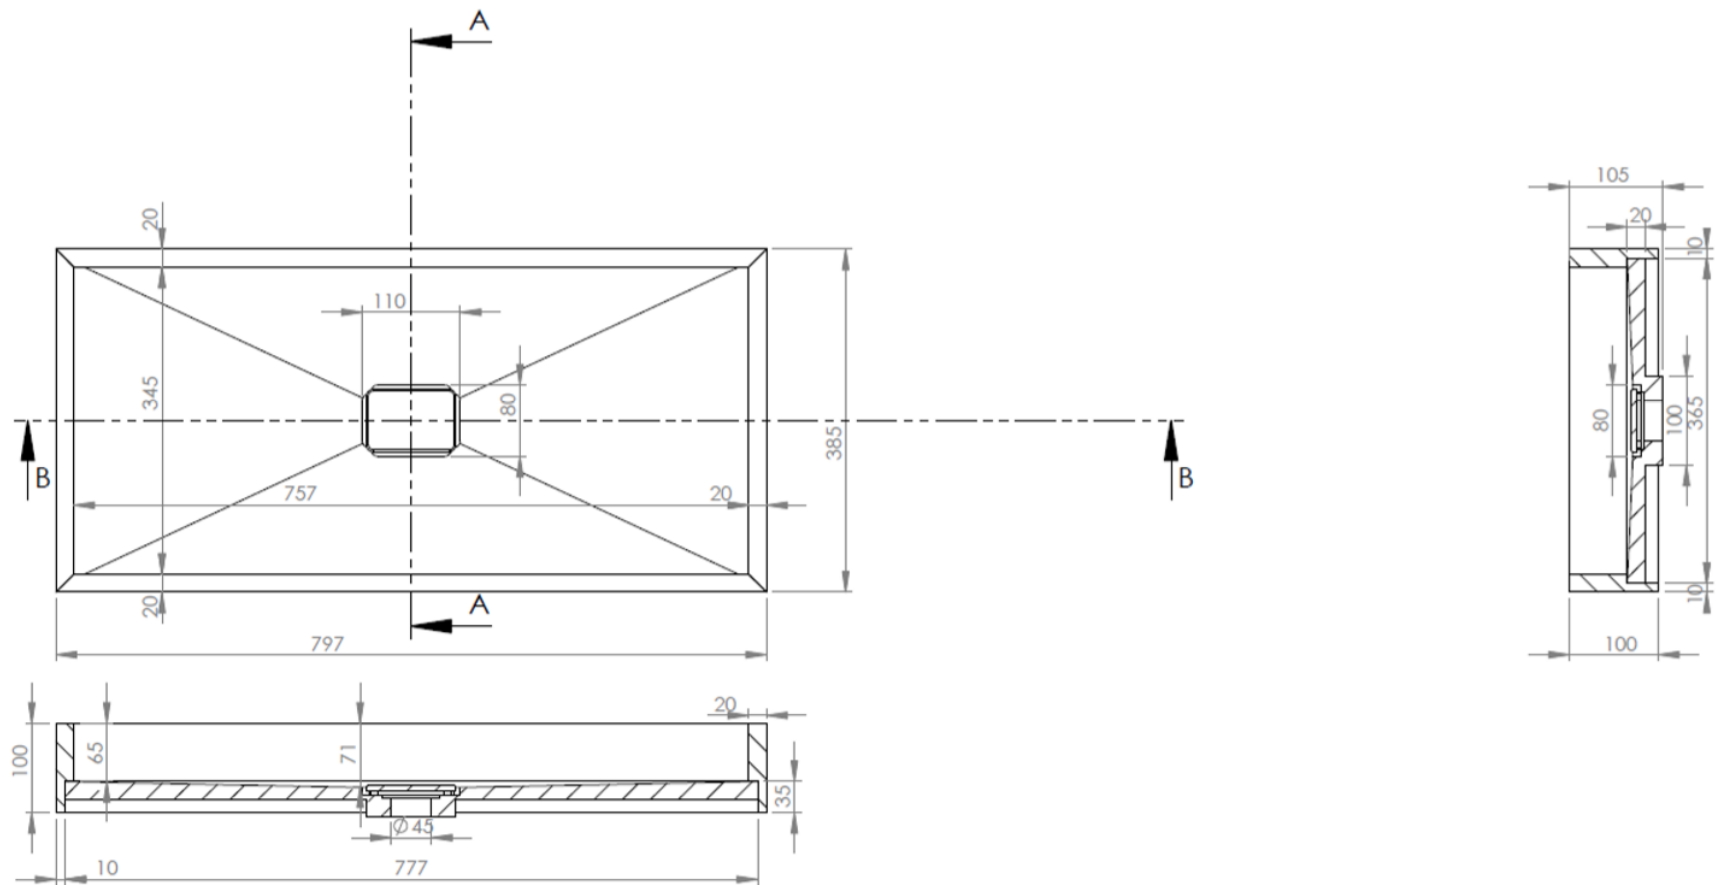

OPBOUWWASKOM / VASQUE À POSER

TECHNISCHE FICHE  
FICHE TECHNIQUE

70

69,7 x 38,5

DETREMMERIE

BATHROOM FURNITURE

OPMERKINGEN / REMARQUES: YV@DETREMMERIE.BE

OPBOUWASKOM / VASQUE À POSER

TECHNISCHE FICHE  
FICHE TECHNIQUE

80

79,7 x 38,5

DETREMMERIE  
BATHROOM FURNITURE

OPMERKINGEN / REMARQUES: YV@DETREMMERIE.BE

OPBOUWWASKOM / VASQUE À POSER

TECHNISCHE FICHE  
FICHE TECHNIQUE

90

89,7 x 38,5

DETREMMERIE

BATHROOM FURNITURE

OPMERKINGEN / REMARQUES: YV@DETREMMERIE.BE

OPBOUWASKOM / VASQUE À POSER

TECHNISCHE FICHE  
FICHE TECHNIQUE

100  
99,7 x 38,5

DETREMMERIE  
BATHROOM FURNITURE