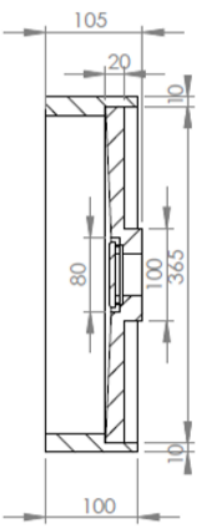

OPBOUWWASKOM / VASQUE À POSER

TECHNISCHE FICHE  
FICHE TECHNIQUE

70

69,7 x 38,5

DETREMMERIE

BATHROOM FURNITURE

OPMERKINGEN / REMARQUES: YV@DETREMMERIE.BE

OPBOUWASKOM / VASQUE À POSER

TECHNISCHE FICHE  
FICHE TECHNIQUE

80

79,7 x 38,5

DETREMMERIE  
BATHROOM FURNITURE

OPMERKINGEN / REMARQUES: YV@DETREMMERIE.BE

OPBOUWWASKOM / VASQUE À POSER

TECHNISCHE FICHE  
FICHE TECHNIQUE

90

89,7 x 38,5

DETREMMERIE

BATHROOM FURNITURE

OPMERKINGEN / REMARQUES: YV@DETREMMERIE.BE

OPBOUWASKOM / VASQUE À POSER

TECHNISCHE FICHE  
FICHE TECHNIQUE

100  
99,7 x 38,5

DETREMMERIE  
BATHROOM FURNITURE

OPMERKINGEN / REMARQUES: YV@DETREMMERIE.BE

OPBOUWWASKOM / VASQUE À POSER

TECHNISCHE FICHE  
FICHE TECHNIQUE

120

119,7 x 38,5

DETREMMERIE

BATHROOM FURNITURE

OPMERKINGEN / REMARQUES: YV@DETREMMERIE.BE