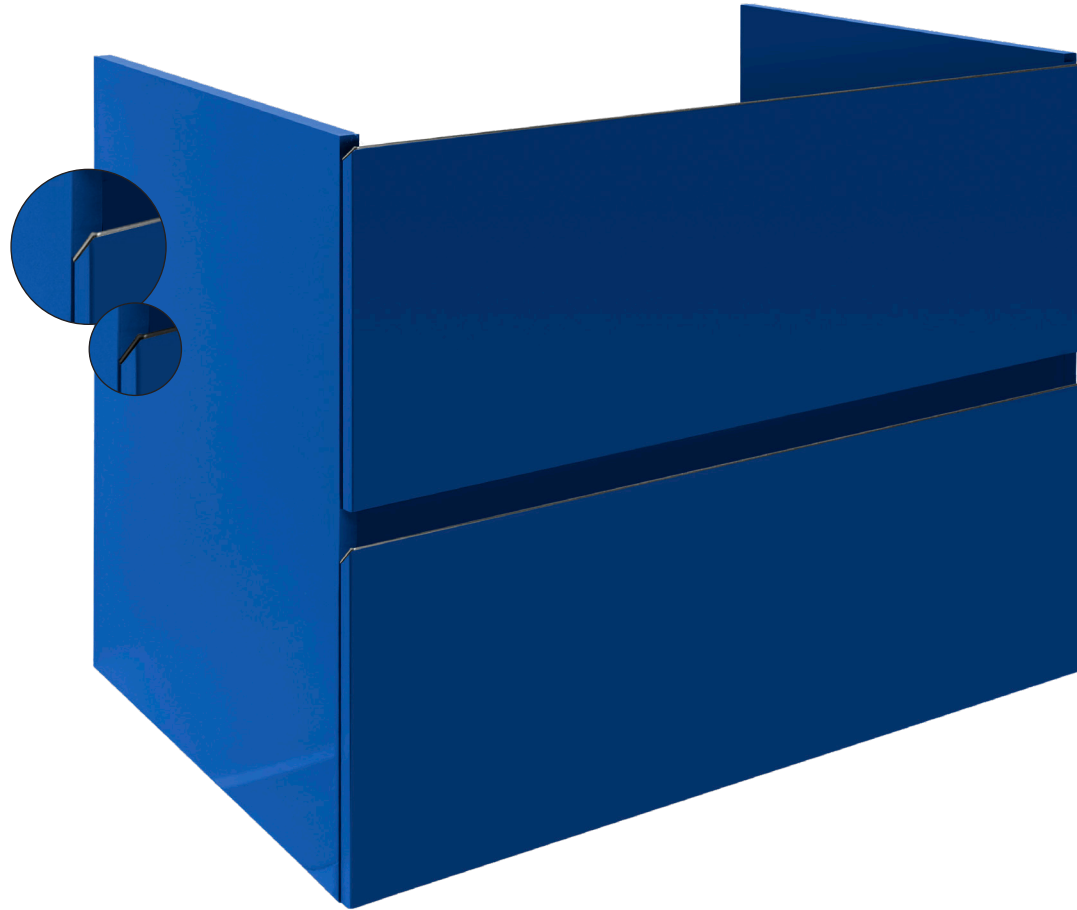

T50

DETREMMERIE

BATHROOM FURNITURE

OPMERKINGEN / REMARQUES: GS@DETREMMERIE.BE