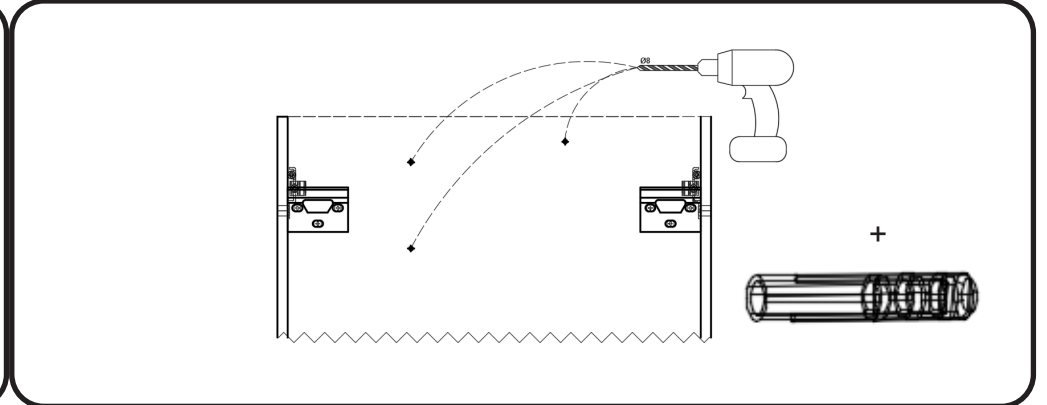

KUNSTSTOF KLEUREN / MAT GELAKT - MÉLAMINE / LAQUÉ MAT

T50

DETREMMERIE

BATHROOM FURNITURE

OPMERKINGEN / REMARQUES: GS@DETREMMERIE.BE

GELAKTE / RAL KLEUREN - LAQUÉ / RAL

montage wastafelblad / assemblage de l'étagère du lavabo

wastafel ondersteuning (kunst marmmer/top solid) support de bassin (marbre d'art/ top solid)
(W13,W23, W24, W27, W34, W37) X= 120

wastafel ondersteuning (kunst marmer/top solid) support de bassin (marbre d'art/ top solid)
(W13,W23, W24, W27, W34, W37) 2 kasten / meuble >120 cm