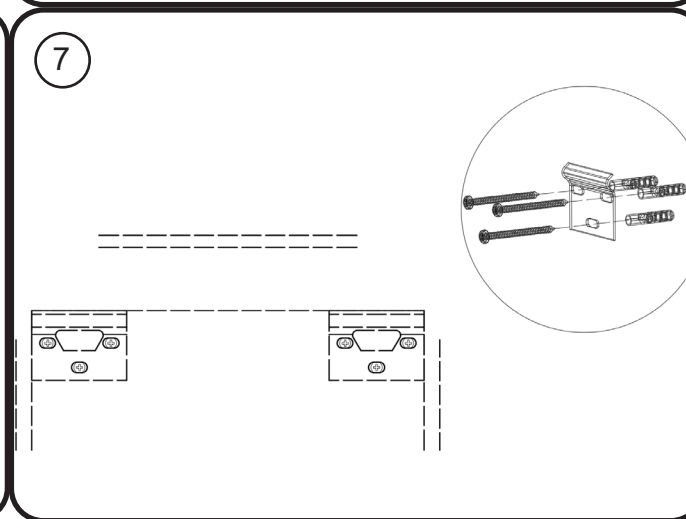

KUNSTSTOF KLEUREN / MAT GELAKT - MÉLAMINE / LAQUÉ MAT

T50

DETREMMERIE

BATHROOM FURNITURE

OPMERKINGEN / REMARQUES: GS@DETREMMERIE.BE

GELAKTE / RAL KLEUREN - LAQUÉ / RAL

montage wastafelblad / assemblage de l'étagère du lavabo

wastafel ondersteuning (kunst marmmer/top solid) support de bassin (marbre d'art/ top solid)
(W13,W23, W24, W27, W34, W37) X= 120

wastafel ondersteuning (kunst marmer/top solid) support de bassin (marbre d'art/ top solid)
(W13,W23, W24, W27, W34, W37) 2 kasten / meuble >120 cm