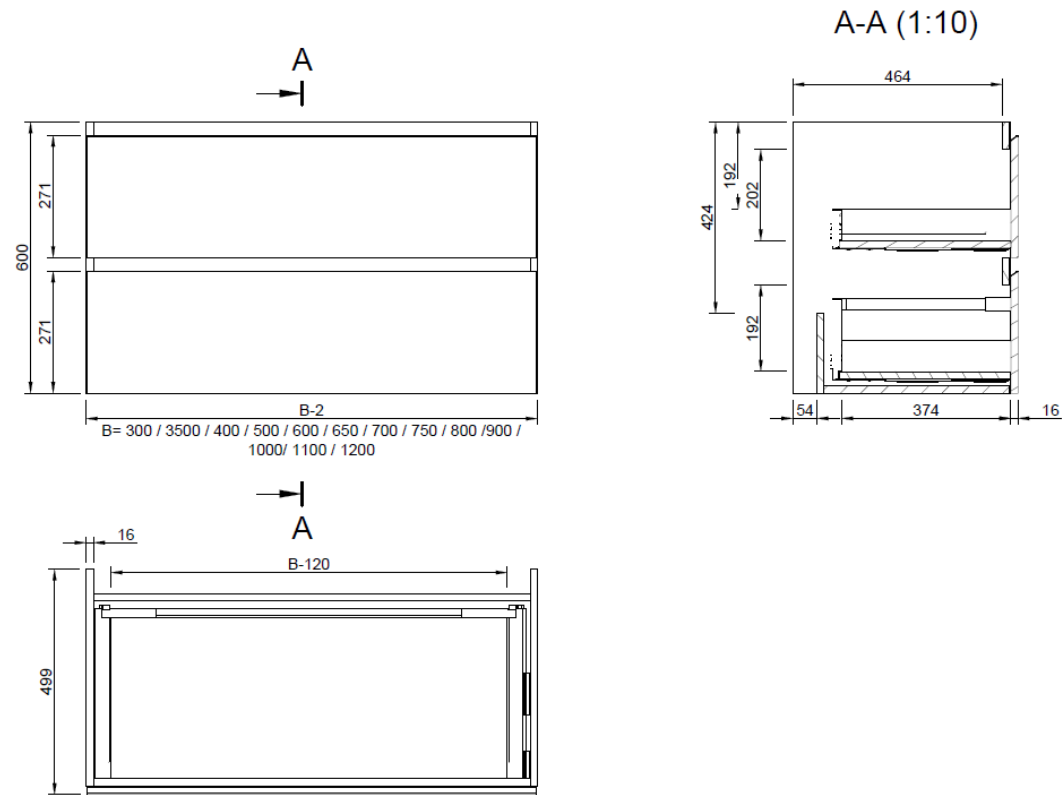

KUNSTSTOF KLEUREN / MAT GELAKT - MÉLAMINE / LAQUÉ MAT

T50

DETREMMERIE

BATHROOM FURNITURE

OPMERKINGEN / REMARQUES: GS@DETREMMERIE.BE

GELAKTE / RAL KLEUREN - LAQUÉ / RAL

montage wastafelblad / assemblage de l'étagère du lavabo

wastafel ondersteuning (kunst marmmer/top solid) support de bassin (marbre d'art/ top solid)
(W13,W23, W24, W27, W34, W37) X= 120

wastafel ondersteuning (kunst marmer/top solid) support de bassin (marbre d'art/ top solid)
(W13,W23, W24, W27, W34, W37) 2 kasten / meuble >120 cm