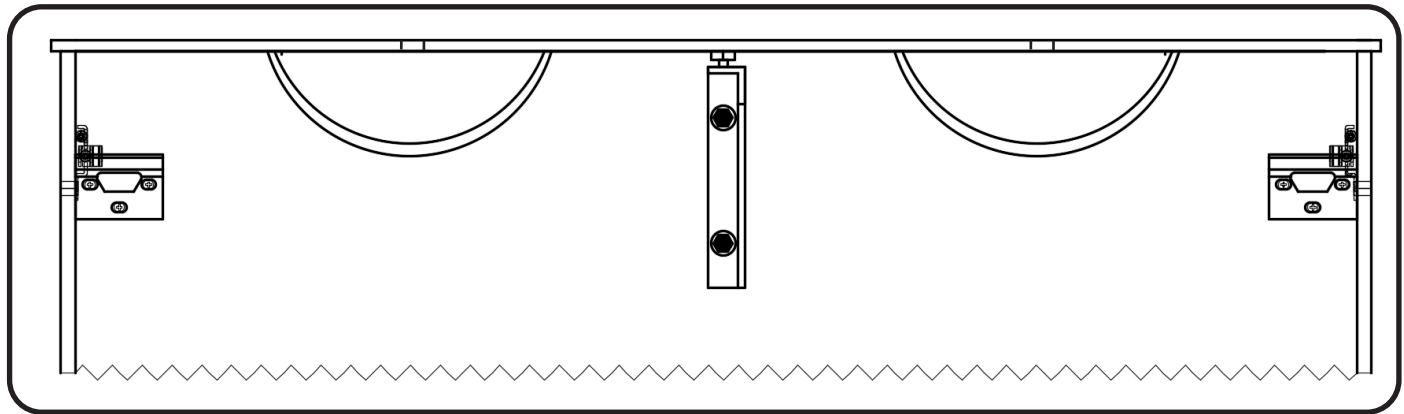

wastafel ondersteuning (kunst marmmer/top solid) support de bassin (marbre d'art/ top solid)
(W13,W23, W24, W27, W34, W37) X= 120

wastafel ondersteuning (kunst marmer/top solid) support de bassin (marbre d'art/ top solid)
(W13,W23, W24, W27, W34, W37) 2 kasten / meuble >120 cm