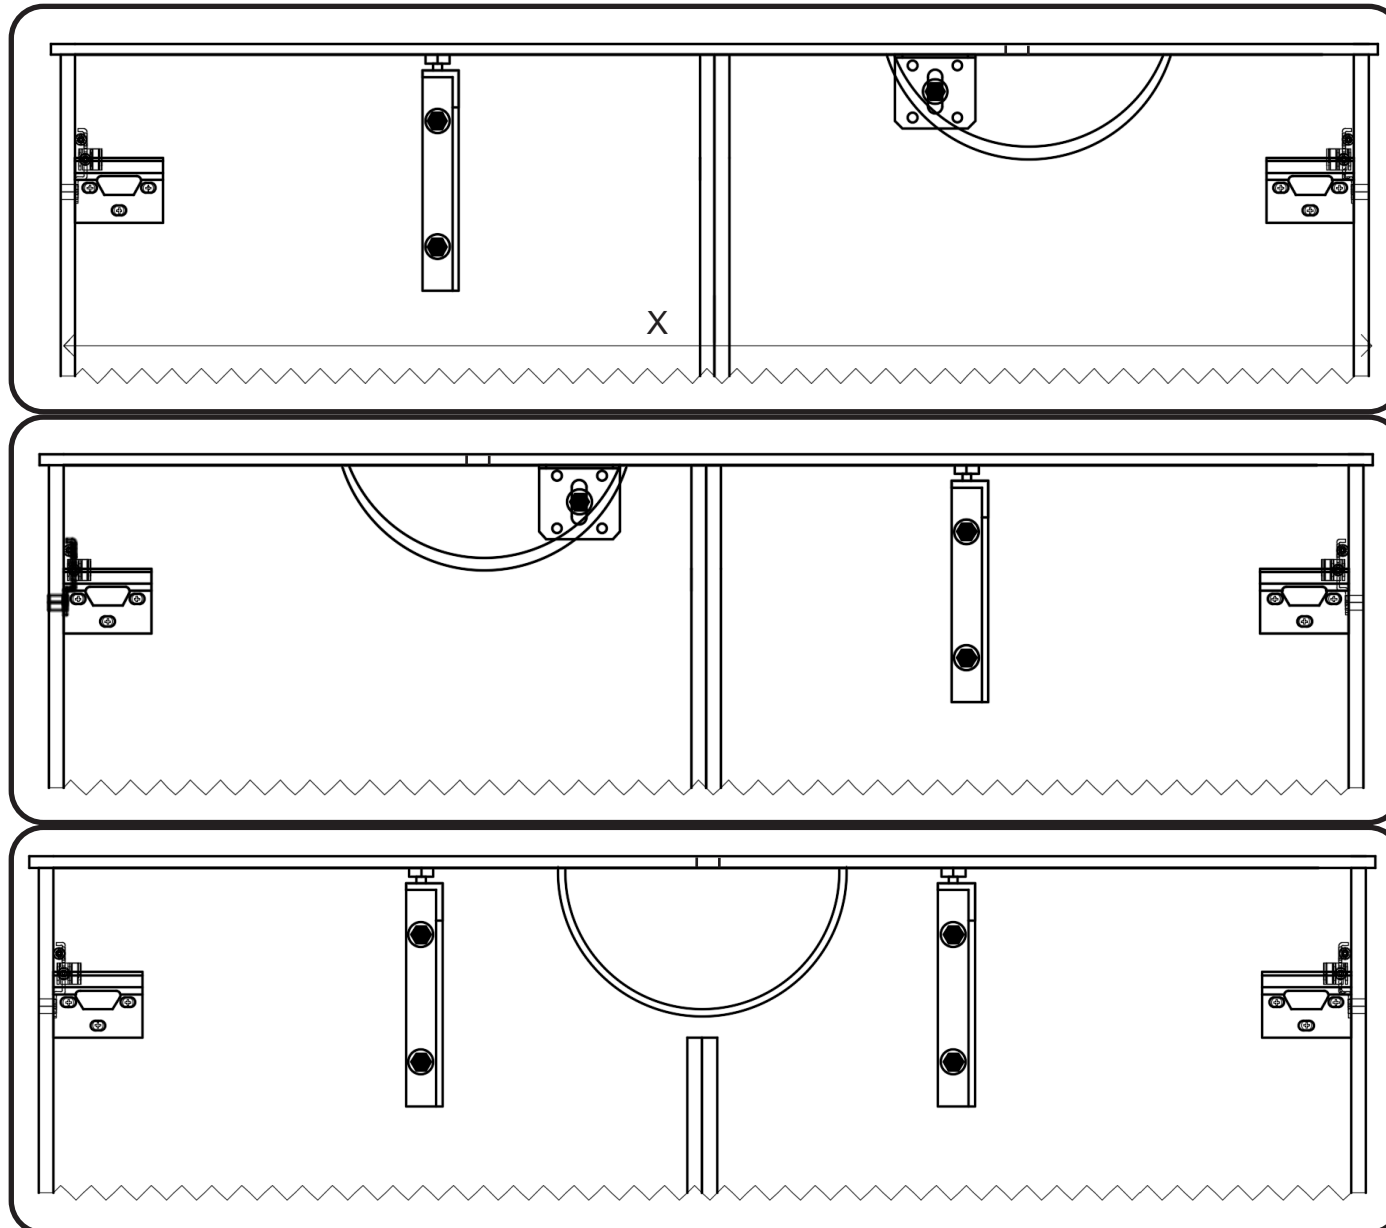

KUNSTSTOF KLEUREN / MAT GELAKT - MÉLAMINE / LAQUÉ MAT

T50

DETREMMERIE

BATHROOM FURNITURE

OPMERKINGEN / REMARQUES: GS@DETREMMERIE.BE

GELAKTE / RAL KLEUREN - LAQUÉ / RAL

montage wastafelblad / assemblage de l'étagère du lavabo

wastafel ondersteuning (kunst marmmer/top solid) support de bassin (marbre d'art/ top solid)
(W13,W23, W24, W27, W34, W37) X= 120

wastafel ondersteuning (kunst marmer/top solid) support de bassin (marbre d'art/ top solid)
(W13,W23, W24, W27, W34, W37) 2 kasten / meuble >120 cm