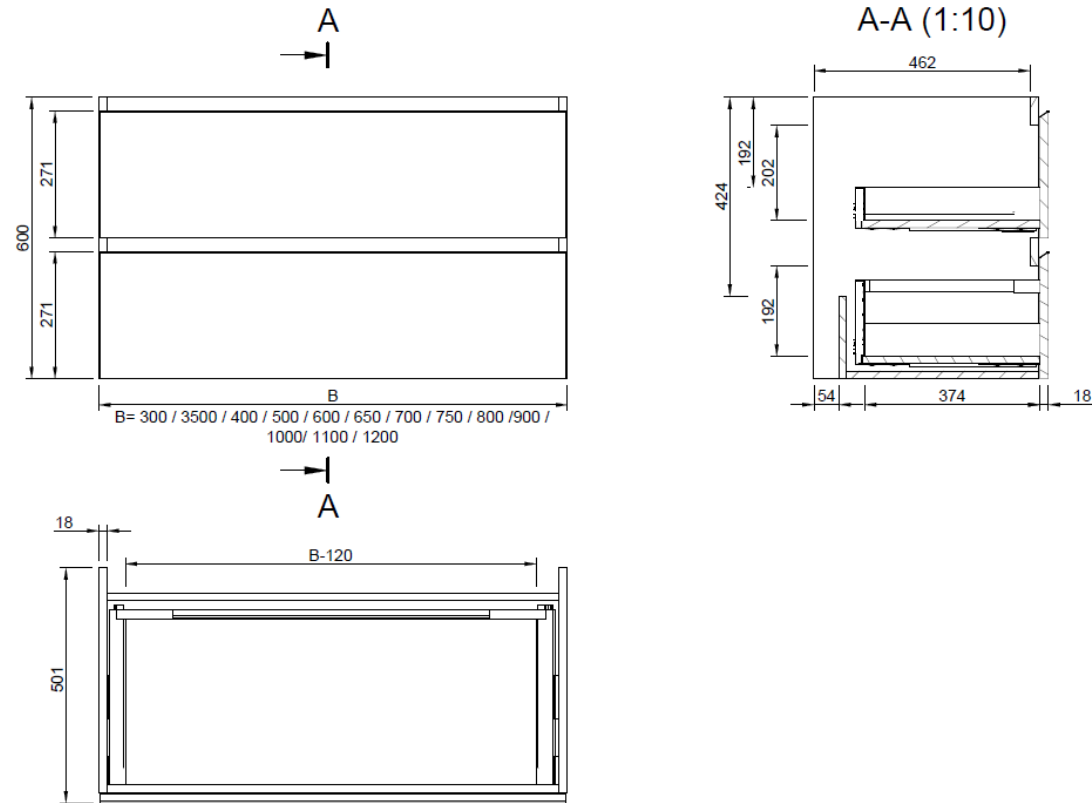

KUNSTSTOF KLEUREN / MAT GELAKT - MÉLAMINE / LAQUÉ MAT

T50

DETREMMERIE

BATHROOM FURNITURE

OPMERKINGEN / REMARQUES: GS@DETREMMERIE.BE

GELAKTE / RAL KLEUREN - LAQUÉ / RAL

montage wastafelblad / assemblage de l'étagère du lavabo

wastafel ondersteuning (kunst marmmer/top solid) support de bassin (marbre d'art/ top solid)
(W13,W23, W24, W27, W34, W37) X= 120

wastafel ondersteuning (kunst marmer/top solid) support de bassin (marbre d'art/ top solid)
(W13,W23, W24, W27, W34, W37) 2 kasten / meuble >120 cm