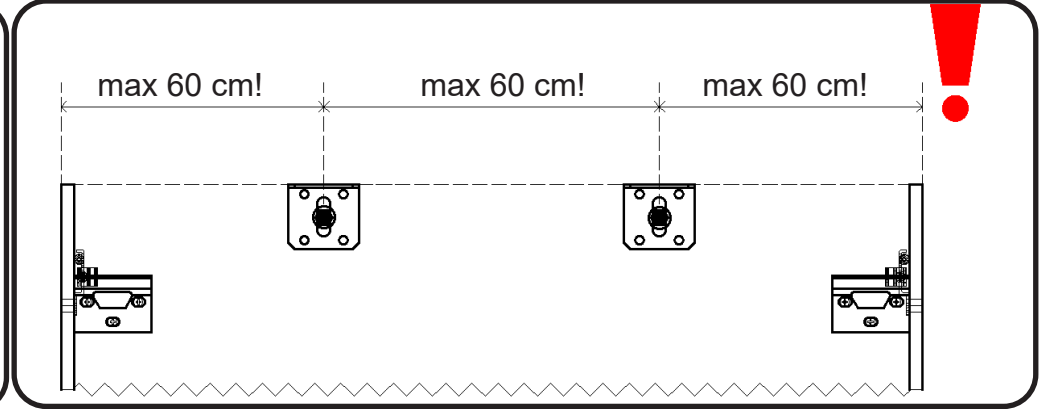

wastafel ondersteuning (kunst marmmer/top solid) support de bassin (marbre d'art/ top solid)
(W13,W23, W24, W27, W34, W37) X= 120

wastafel ondersteuning (kunst marmer/top solid) support de bassin (marbre d'art/ top solid)
(W13,W23, W24, W27, W34, W37) 2 kasten / meuble >120 cm