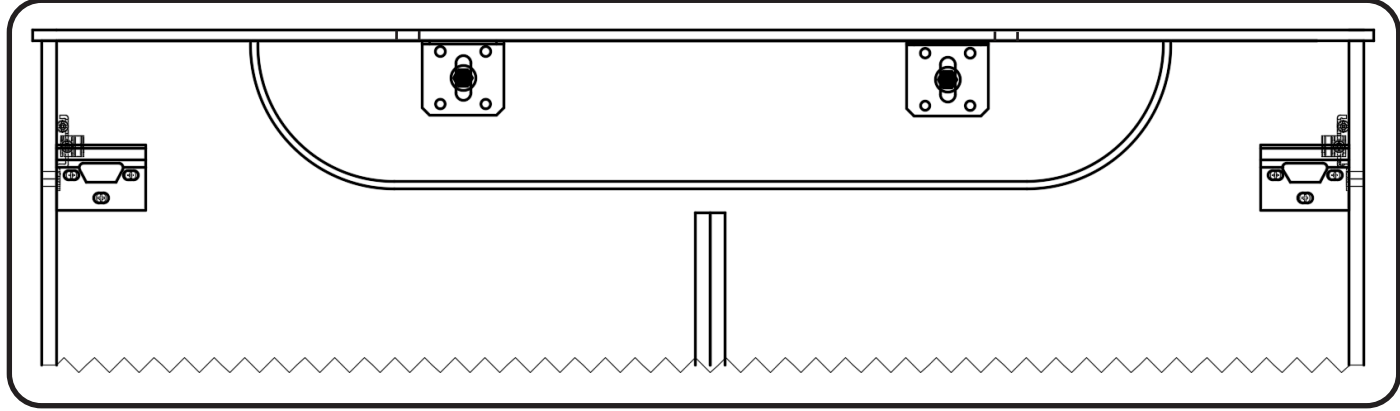

KUNSTSTOF KLEUREN / MAT GELAKT - MÉLAMINE / LAQUÉ MAT

T50

DETREMMERIE

BATHROOM FURNITURE

OPMERKINGEN / REMARQUES: GS@DETREMMERIE.BE

GELAKTE / RAL KLEUREN - LAQUÉ / RAL

montage wastafelblad / assemblage de l'étagère du lavabo

wastafel ondersteuning (kunst marmmer/top solid) support de bassin (marbre d'art/ top solid)
(W13,W23, W24, W27, W34, W37) X= 120

wastafel ondersteuning (kunst marmer/top solid) support de bassin (marbre d'art/ top solid)
(W13,W23, W24, W27, W34, W37) 2 kasten / meuble >120 cm