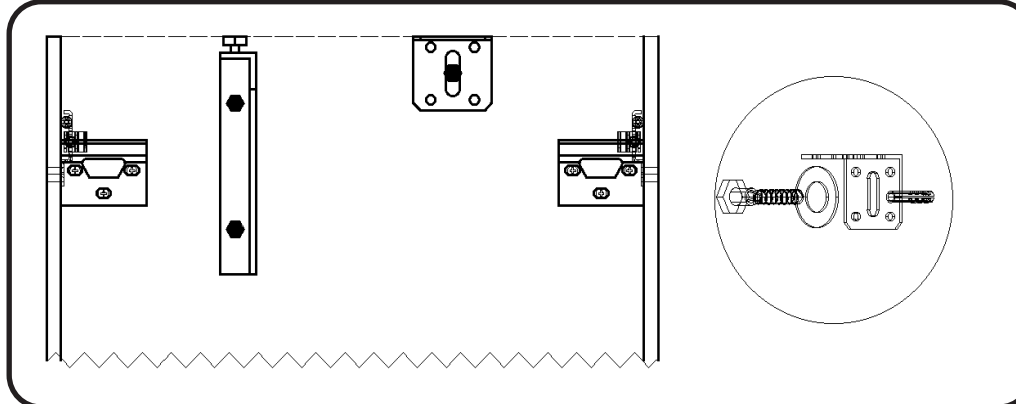

KUNSTSTOF KLEUREN / MAT GELAKT - MÉLAMINE / LAQUÉ MAT

T50

DETREMMERIE

BATHROOM FURNITURE

OPMERKINGEN / REMARQUES: GS@DETREMMERIE.BE

GELAKTE / RAL KLEUREN - LAQUÉ / RAL

montage wastafelblad / assemblage de l'étagère du lavabo

wastafel ondersteuning (kunst marmmer/top solid) support de bassin (marbre d'art/ top solid)
(W13,W23, W24, W27, W34, W37) X= 120

wastafel ondersteuning (kunst marmer/top solid) support de bassin (marbre d'art/ top solid)
(W13,W23, W24, W27, W34, W37) 2 kasten / meuble >120 cm