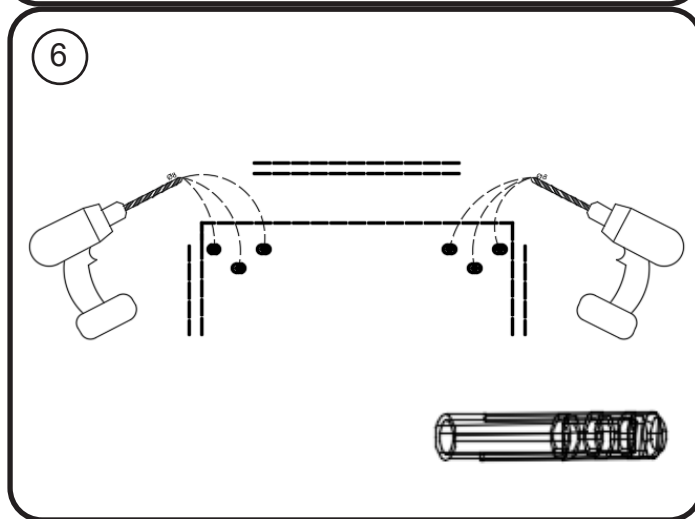

KUNSTSTOF KLEUREN / MAT GELAKT - MÉLAMINE / LAQUÉ MAT

T50

DETREMMERIE

BATHROOM FURNITURE

OPMERKINGEN / REMARQUES: GS@DETREMMERIE.BE

GELAKTE / RAL KLEUREN - LAQUÉ / RAL

montage wastafelblad / assemblage de l'étagère du lavabo

wastafel ondersteuning (kunst marmmer/top solid) support de bassin (marbre d'art/ top solid)
(W13,W23, W24, W27, W34, W37) X= 120

wastafel ondersteuning (kunst marmer/top solid) support de bassin (marbre d'art/ top solid)
(W13,W23, W24, W27, W34, W37) 2 kasten / meuble >120 cm