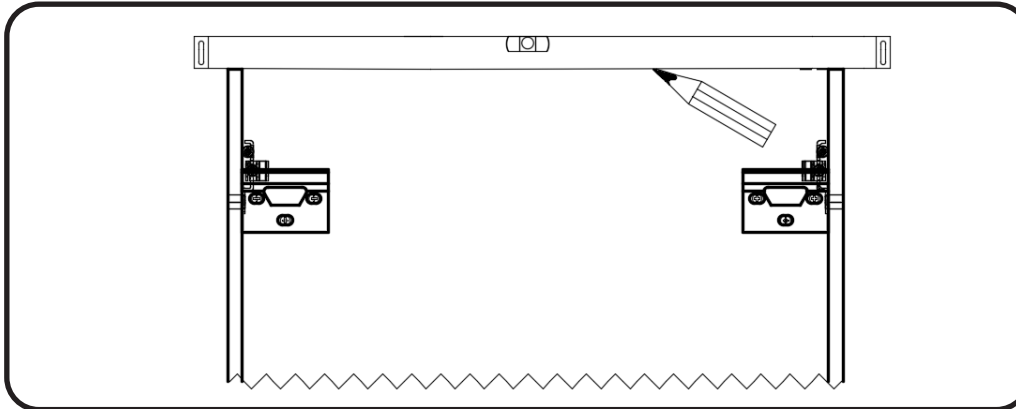

wastafel ondersteuning (kunst marmmer/top solid) support de bassin (marbre d'art/ top solid)
(W13,W23, W24, W27, W34, W37) X= 120

wastafel ondersteuning (kunst marmer/top solid) support de bassin (marbre d'art/ top solid)
(W13,W23, W24, W27, W34, W37) 2 kasten / meuble >120 cm