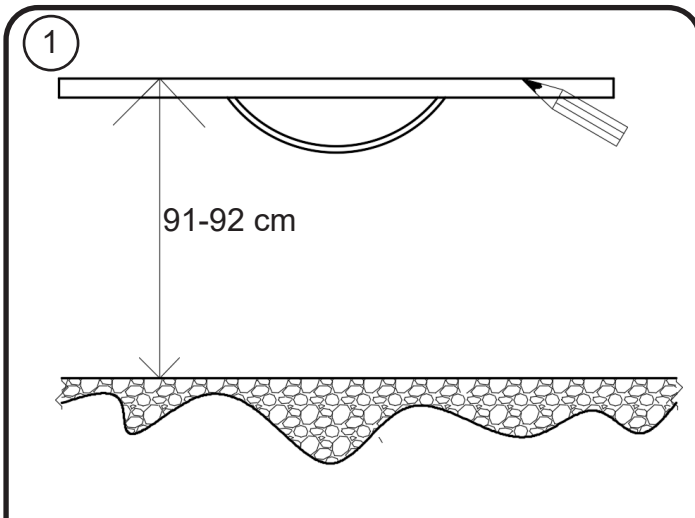

KUNSTSTOF KLEUREN / MAT GELAKT - MÉLAMINE / LAQUÉ MAT

T50

DETREMMERIE

BATHROOM FURNITURE

OPMERKINGEN / REMARQUES: GS@DETREMMERIE.BE

GELAKTE / RAL KLEUREN - LAQUÉ / RAL

montage wastafelblad / assemblage de l'étagère du lavabo

wastafel ondersteuning (kunst marmmer/top solid) support de bassin (marbre d'art/ top solid)
(W13,W23, W24, W27, W34, W37) X= 120

wastafel ondersteuning (kunst marmer/top solid) support de bassin (marbre d'art/ top solid)
(W13,W23, W24, W27, W34, W37) 2 kasten / meuble >120 cm