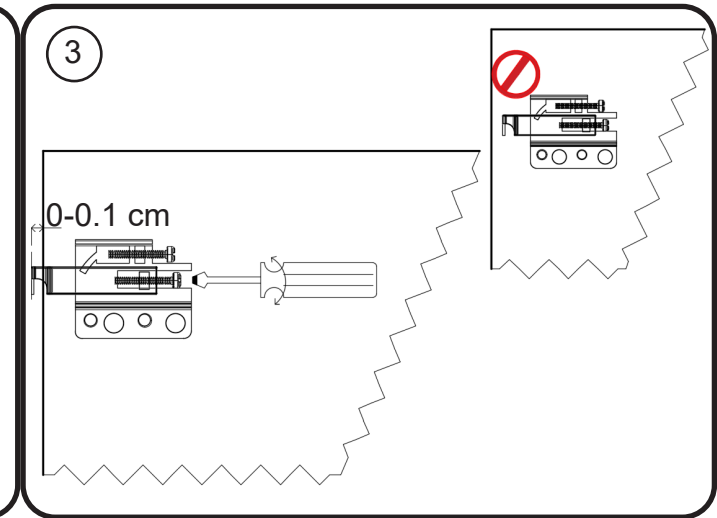

KUNSTSTOF KLEUREN / MAT GELAKT - MÉLAMINE / LAQUÉ MAT

T50

DETREMMERIE

BATHROOM FURNITURE

OPMERKINGEN / REMARQUES: GS@DETREMMERIE.BE

GELAKTE / RAL KLEUREN - LAQUÉ / RAL

montage wastafelblad / assemblage de l'étagère du lavabo