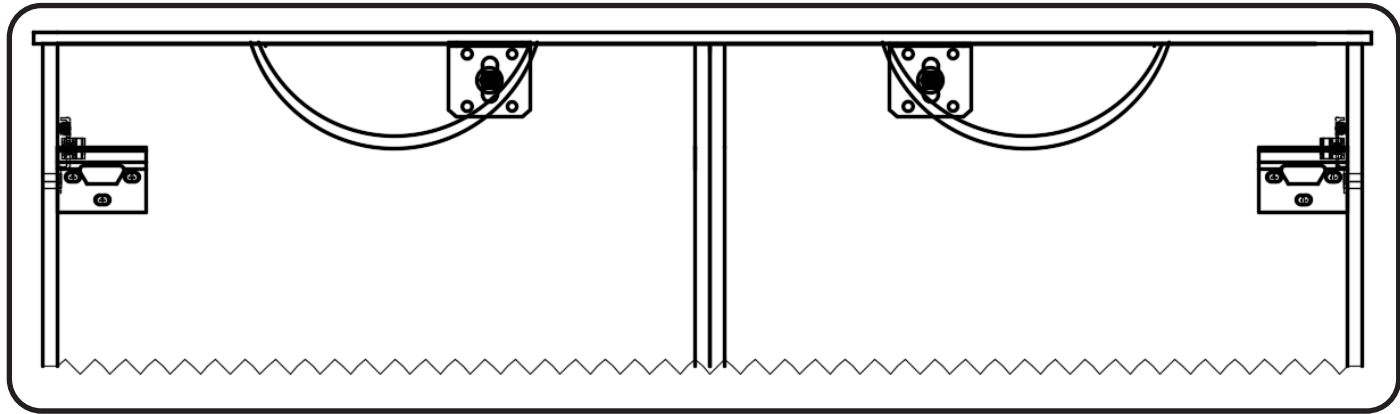

KUNSTSTOF KLEUREN / MAT GELAKT - MÉLAMINE / LAQUÉ MAT

T50

DETREMMERIE

BATHROOM FURNITURE

OPMERKINGEN / REMARQUES: GS@DETREMMERIE.BE

GELAKTE / RAL KLEUREN - LAQUÉ / RAL

montage wastafelblad / assemblage de l'étagère du lavabo

wastafel ondersteuning (kunst marmmer/top solid) support de bassin (marbre d'art/ top solid)
(W13,W23, W24, W27, W34, W37) X= 120

wastafel ondersteuning (kunst marmer/top solid) support de bassin (marbre d'art/ top solid)
(W13,W23, W24, W27, W34, W37) 2 kasten / meuble >120 cm