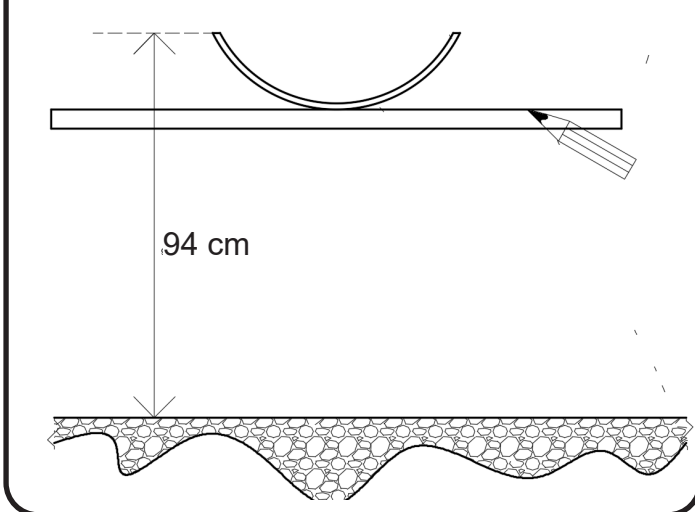

KUNSTSTOF KLEUREN / MAT GELAKT - MÉLAMINE / LAQUÉ MAT

T50

DETREMMERIE

BATHROOM FURNITURE

OPMERKINGEN / REMARQUES: GS@DETREMMERIE.BE

GELAKTE / RAL KLEUREN - LAQUÉ / RAL

montage wastafelblad / assemblage de l'étagère du lavabo

wastafel ondersteuning (kunst marmmer/top solid) support de bassin (marbre d'art/ top solid)
(W13,W23, W24, W27, W34, W37) X= 120

wastafel ondersteuning (kunst marmer/top solid) support de bassin (marbre d'art/ top solid)
(W13,W23, W24, W27, W34, W37) 2 kasten / meuble >120 cm