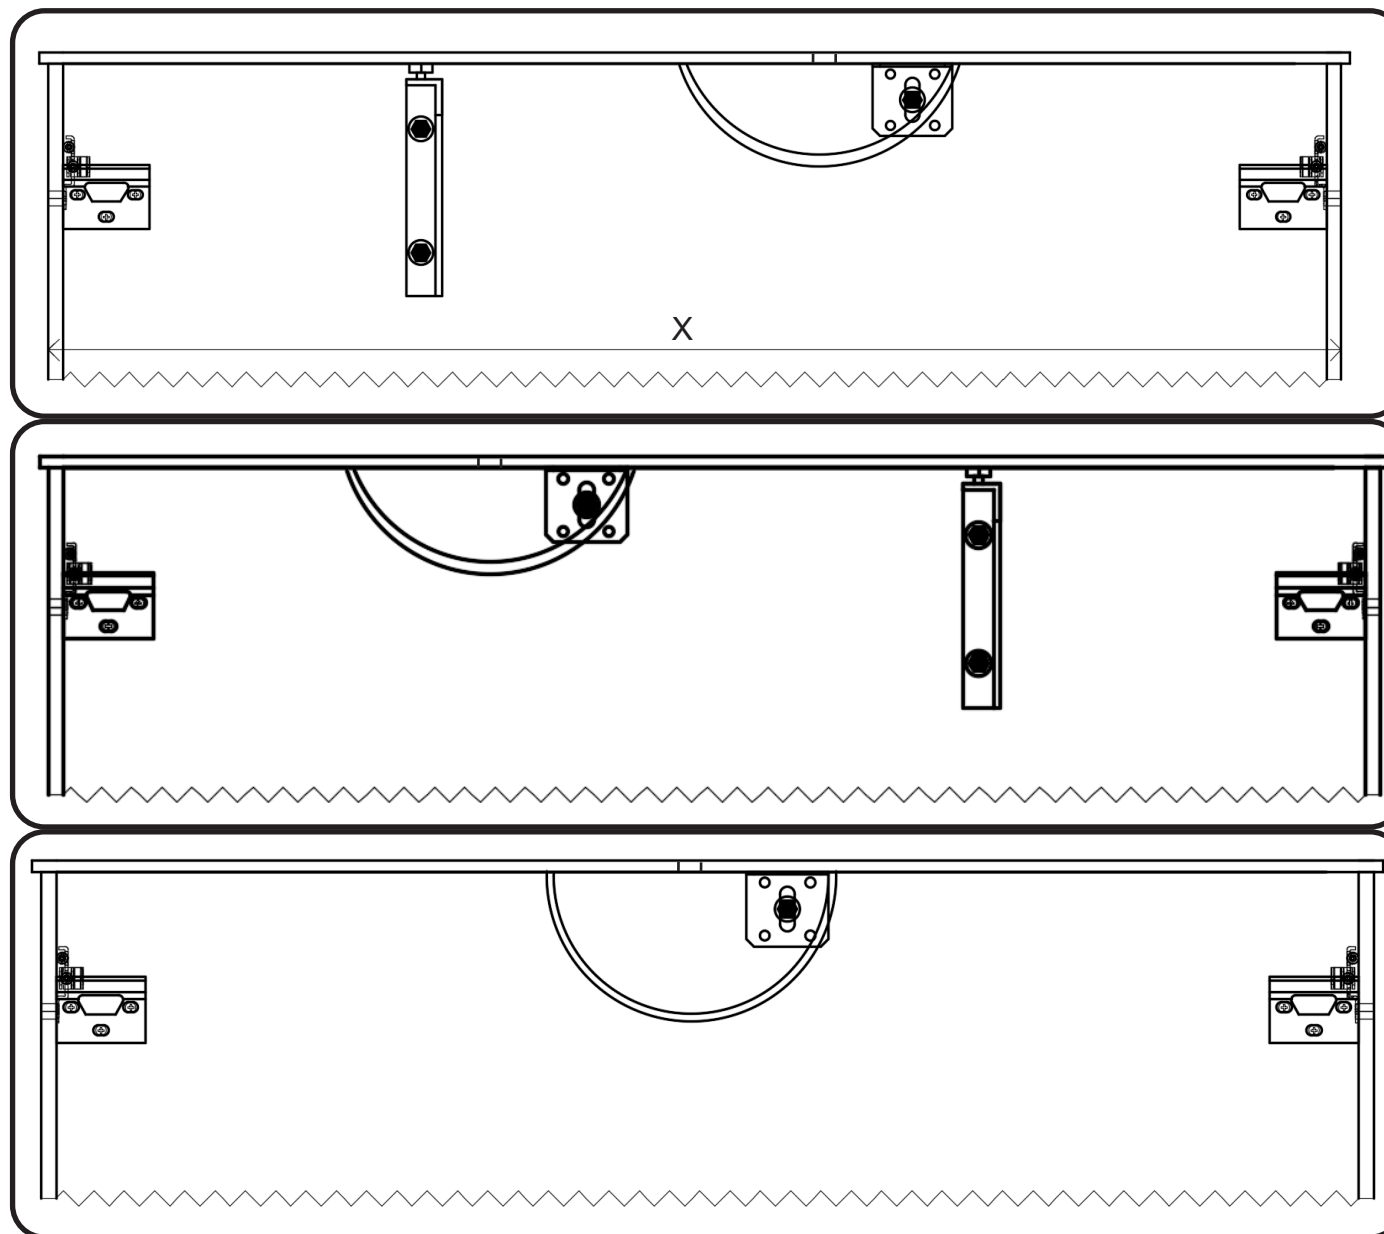

KUNSTSTOF KLEUREN / MAT GELAKT - MÉLAMINE / LAQUÉ MAT

T50

DETREMMERIE

BATHROOM FURNITURE

OPMERKINGEN / REMARQUES: GS@DETREMMERIE.BE

GELAKTE / RAL KLEUREN - LAQUÉ / RAL

montage wastafelblad / assemblage de l'étagère du lavabo

wastafel ondersteuning (kunst marmmer/top solid) support de bassin (marbre d'art/ top solid)
(W13,W23, W24, W27, W34, W37) X= 120

wastafel ondersteuning (kunst marmer/top solid) support de bassin (marbre d'art/ top solid)
(W13,W23, W24, W27, W34, W37) 2 kasten / meuble >120 cm