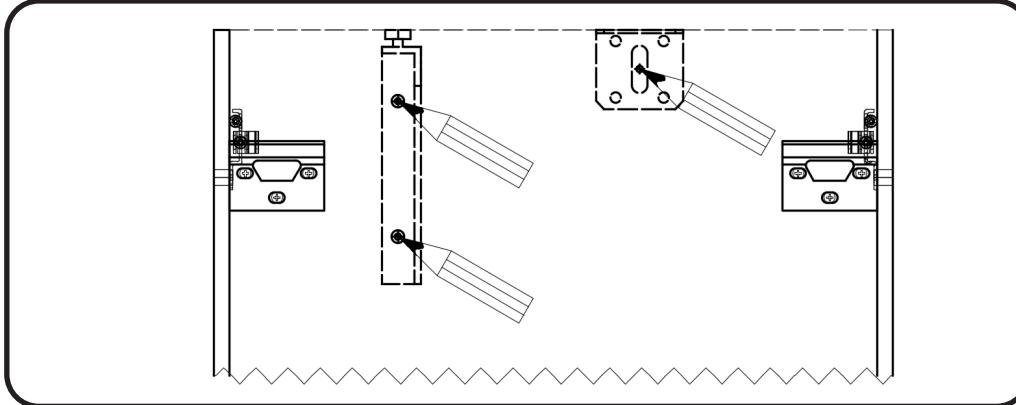

KUNSTSTOF KLEUREN / MAT GELAKT - MÉLAMINE / LAQUÉ MAT

T50

DETREMMERIE

BATHROOM FURNITURE

OPMERKINGEN / REMARQUES: GS@DETREMMERIE.BE

GELAKTE / RAL KLEUREN - LAQUÉ / RAL

montage wastafelblad / assemblage de l'étagère du lavabo

wastafel ondersteuning (kunst marmmer/top solid) support de bassin (marbre d'art/ top solid)
(W13,W23, W24, W27, W34, W37) X= 120

wastafel ondersteuning (kunst marmer/top solid) support de bassin (marbre d'art/ top solid)
(W13,W23, W24, W27, W34, W37) 2 kasten / meuble >120 cm