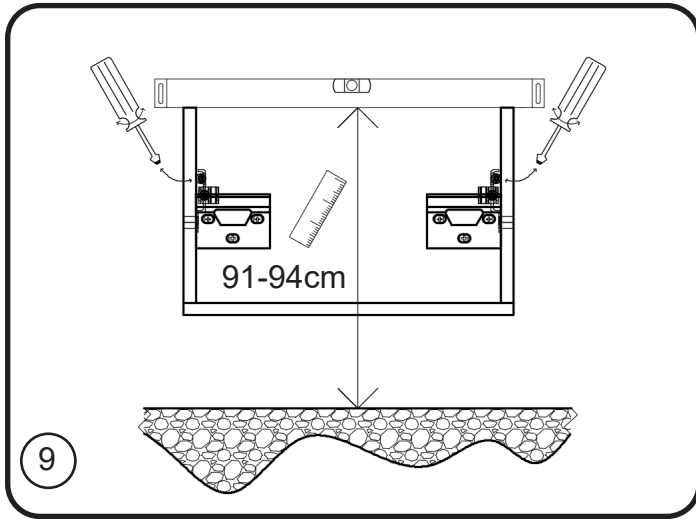

KUNSTSTOF KLEUREN / MAT GELAKT - MÉLAMINE / LAQUÉ MAT

T50

DETREMMERIE

BATHROOM FURNITURE

OPMERKINGEN / REMARQUES: GS@DETREMMERIE.BE

GELAKTE / RAL KLEUREN - LAQUÉ / RAL

montage wastafelblad / assemblage de l'étagère du lavabo

wastafel ondersteuning (kunst marmmer/top solid) support de bassin (marbre d'art/ top solid)
(W13,W23, W24, W27, W34, W37) X= 120

wastafel ondersteuning (kunst marmer/top solid) support de bassin (marbre d'art/ top solid)
(W13,W23, W24, W27, W34, W37) 2 kasten / meuble >120 cm