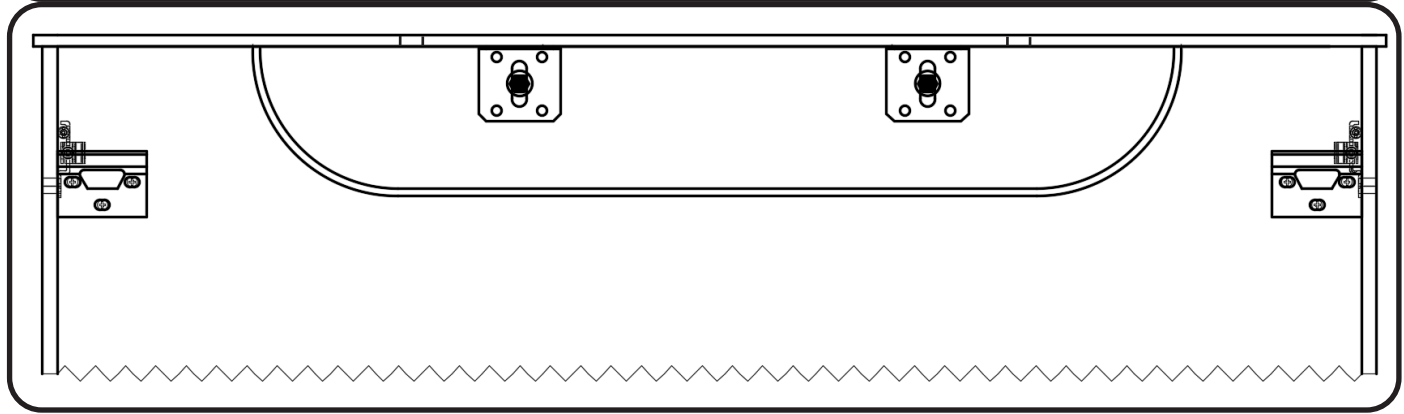

wastafel ondersteuning (kunst marmmer/top solid) support de bassin (marbre d'art/ top solid)
(W13,W23, W24, W27, W34, W37) X= 120

wastafel ondersteuning (kunst marmer/top solid) support de bassin (marbre d'art/ top solid)
(W13,W23, W24, W27, W34, W37) 2 kasten / meuble >120 cm