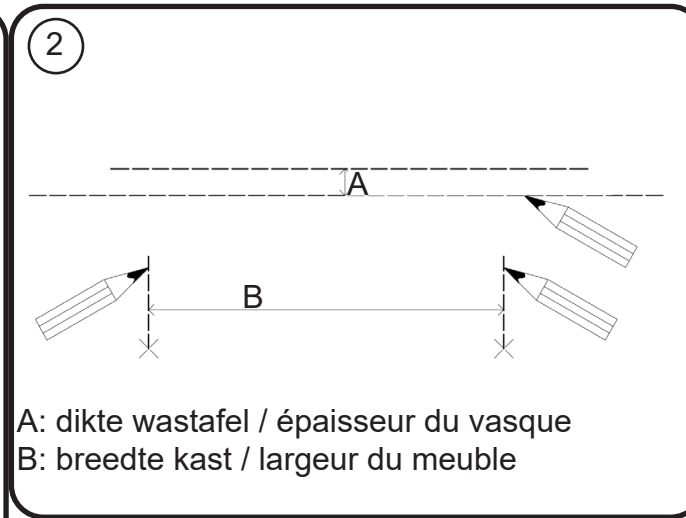

KUNSTSTOF KLEUREN / MAT GELAKT - MÉLAMINE / LAQUÉ MAT

T50

DETREMMERIE

BATHROOM FURNITURE

OPMERKINGEN / REMARQUES: GS@DETREMMERIE.BE

GELAKTE / RAL KLEUREN - LAQUÉ / RAL

montage wastafelblad / assemblage de l'étagère du lavabo

wastafel ondersteuning (kunst marmmer/top solid) support de bassin (marbre d'art/ top solid)
(W13,W23, W24, W27, W34, W37) X= 120

wastafel ondersteuning (kunst marmer/top solid) support de bassin (marbre d'art/ top solid)
(W13,W23, W24, W27, W34, W37) 2 kasten / meuble >120 cm