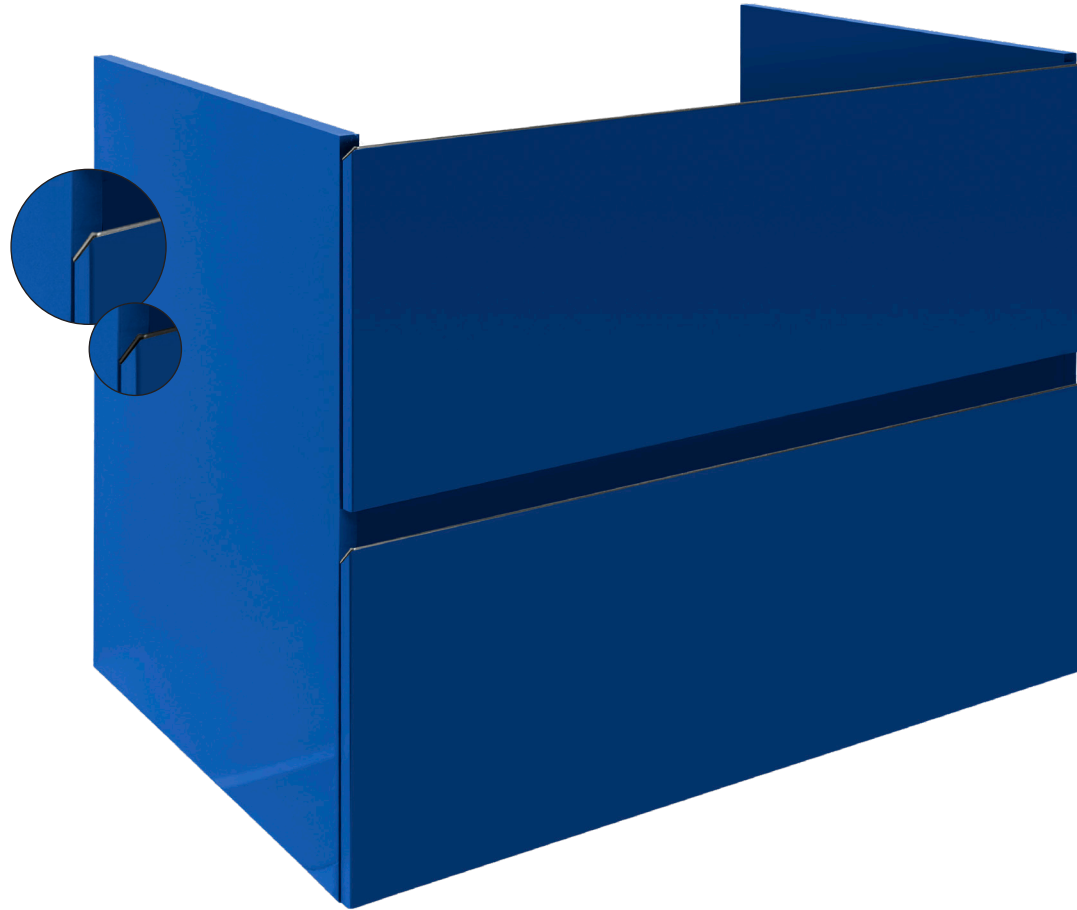

T45

DETREMMERIE

BATHROOM FURNITURE

OPMERKINGEN / REMARQUES: GS@DETREMMERIE.BE