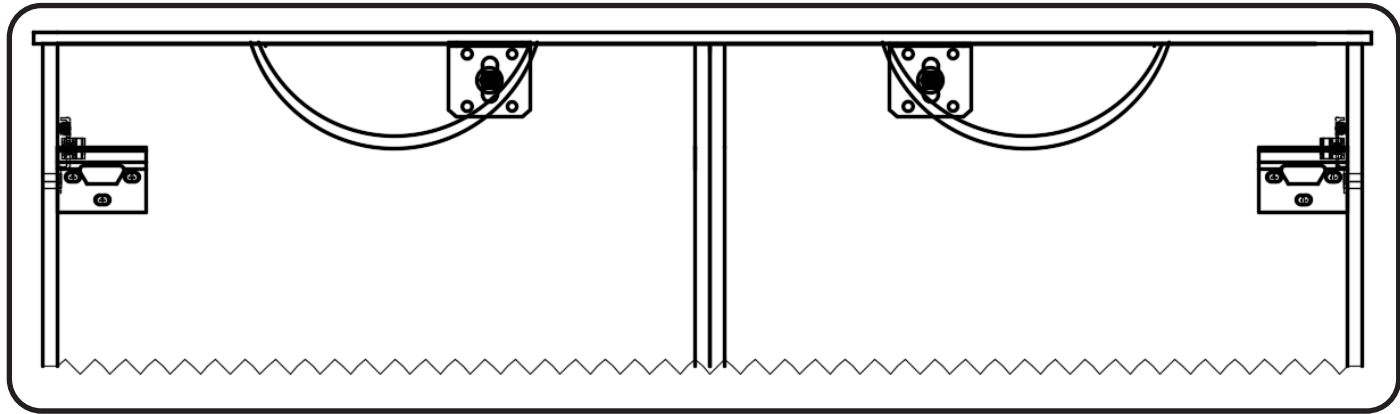

KUNSTSTOF KLEUREN / MAT GELAKT - MÉLAMINE / LAQUÉ MAT

T45

DETREMMERIE

BATHROOM FURNITURE

OPMERKINGEN / REMARQUES: GS@DETREMMERIE.BE

GELAKTE / RAL KLEUREN - LAQUÉ / RAL

montage wastafelblad / assemblage de l'étagère du lavabo

wastafel ondersteuning (kunst marmertop solid) support de bassin (marbre d'art/ top solid)
(W13,W23, W24, W27, W34, W37) X= 120

wastafel ondersteuning (kunst marmer/top solid) support de bassin (marbre d'art/ top solid)
(W13,W23, W24, W27, W34, W37) 2 kasten / meuble >120 cm