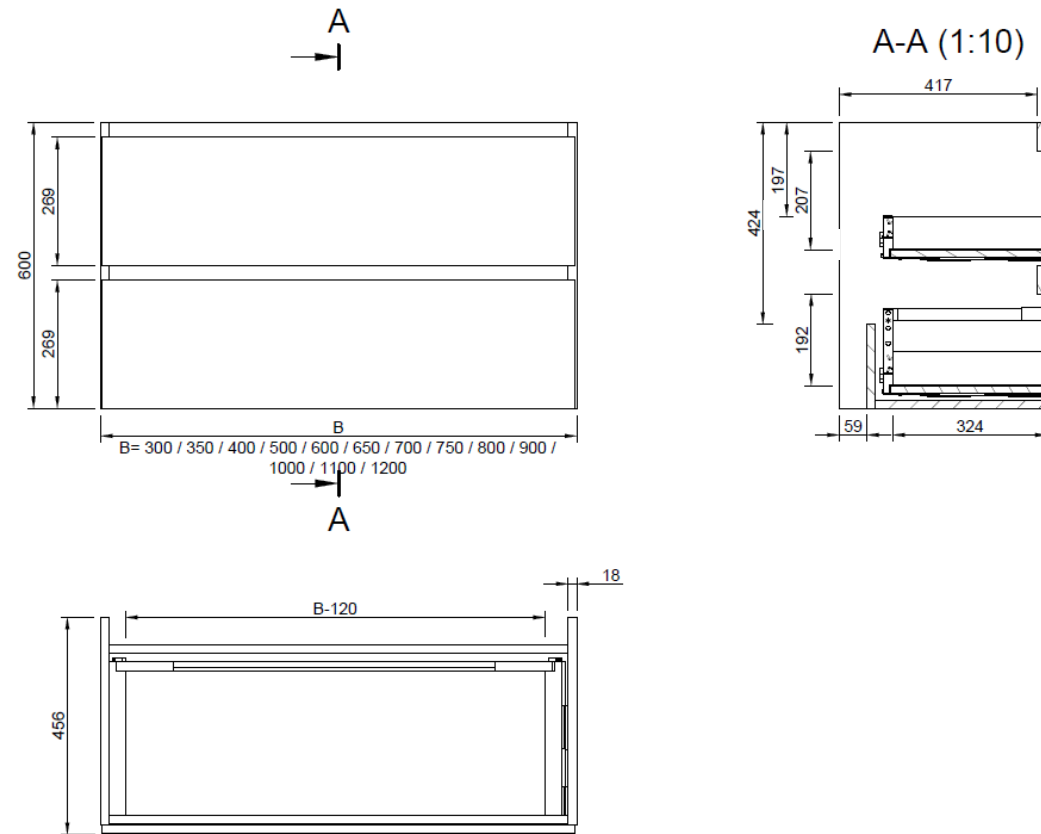

KUNSTSTOF KLEUREN / MAT GELAKT - MÉLAMINE / LAQUÉ MAT

T45

DETREMMERIE

BATHROOM FURNITURE

OPMERKINGEN / REMARQUES: GS@DETREMMERIE.BE

GELAKTE / RAL KLEUREN - LAQUÉ / RAL

montage wastafelblad / assemblage de l'étagère du lavabo

wastafel ondersteuning (kunst marmertop solid) support de bassin (marbre d'art/ top solid)
(W13,W23, W24, W27, W34, W37) X= 120

wastafel ondersteuning (kunst marmer/top solid) support de bassin (marbre d'art/ top solid)
(W13,W23, W24, W27, W34, W37) 2 kasten / meuble >120 cm

wastafel ondersteuning (kunst marmer/top solid) support de bassin (marbre d'art/ top solid)
(W13,W23, W24, W27, W34, W37) $70 < X < 120$