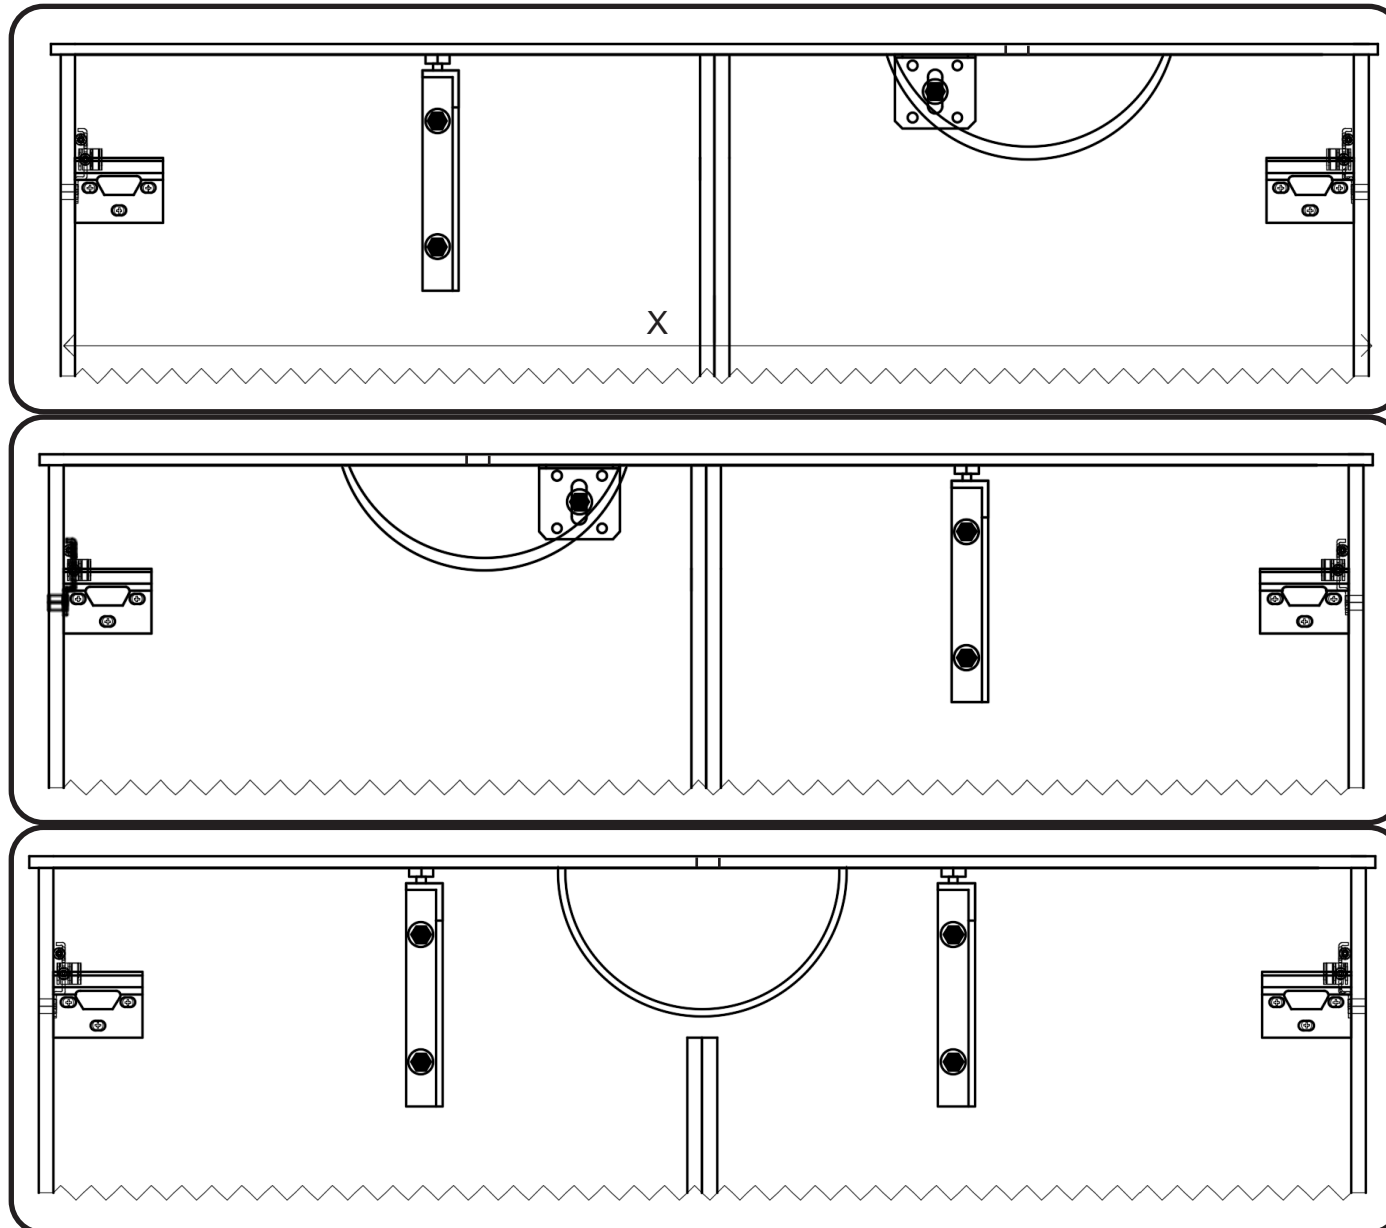

KUNSTSTOF KLEUREN / MAT GELAKT - MÉLAMINE / LAQUÉ MAT

T45

DETREMMERIE

BATHROOM FURNITURE

OPMERKINGEN / REMARQUES: GS@DETREMMERIE.BE

GELAKTE / RAL KLEUREN - LAQUÉ / RAL

montage wastafelblad / assemblage de l'étagère du lavabo

wastafel ondersteuning (kunst marmertop solid) support de bassin (marbre d'art/ top solid)
(W13,W23, W24, W27, W34, W37) X= 120

wastafel ondersteuning (kunst marmer/top solid) support de bassin (marbre d'art/ top solid)
(W13,W23, W24, W27, W34, W37) 2 kasten / meuble >120 cm