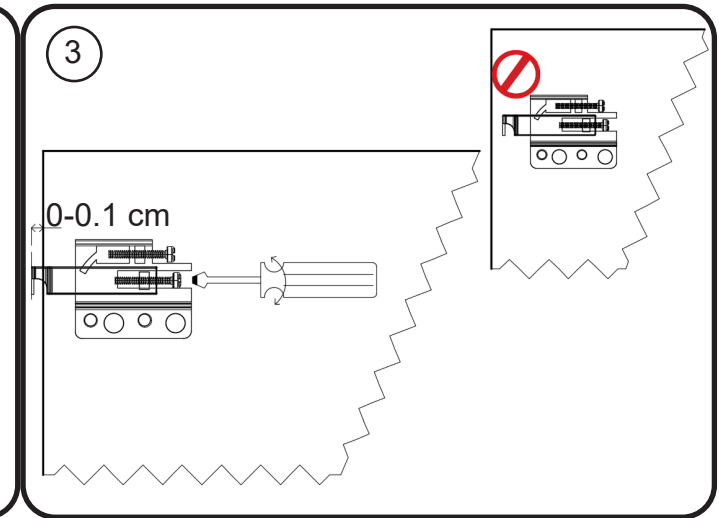

KUNSTSTOF KLEUREN / MAT GELAKT - MÉLAMINE / LAQUÉ MAT

T45

DETREMMERIE

BATHROOM FURNITURE

OPMERKINGEN / REMARQUES: GS@DETREMMERIE.BE

GELAKTE / RAL KLEUREN - LAQUÉ / RAL

montage wastafelblad / assemblage de l'étagère du lavabo