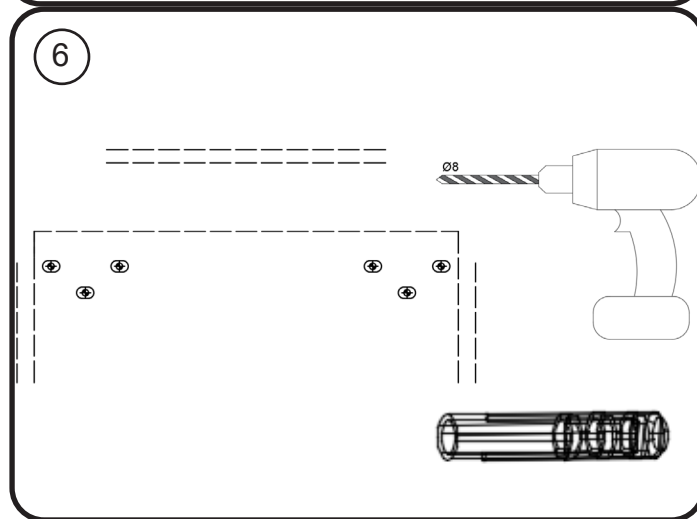

KUNSTSTOF KLEUREN / MAT GELAKT - MÉLAMINE / LAQUÉ MAT

T45

DETREMMERIE

BATHROOM FURNITURE

OPMERKINGEN / REMARQUES: GS@DETREMMERIE.BE

GELAKTE / RAL KLEUREN - LAQUÉ / RAL

montage wastafelblad / assemblage de l'étagère du lavabo

wastafel ondersteuning (kunst marmertop solid) support de bassin (marbre d'art/ top solid)
(W13,W23, W24, W27, W34, W37) X= 120

wastafel ondersteuning (kunst marmer/top solid) support de bassin (marbre d'art/ top solid)
(W13,W23, W24, W27, W34, W37) 2 kasten / meuble >120 cm