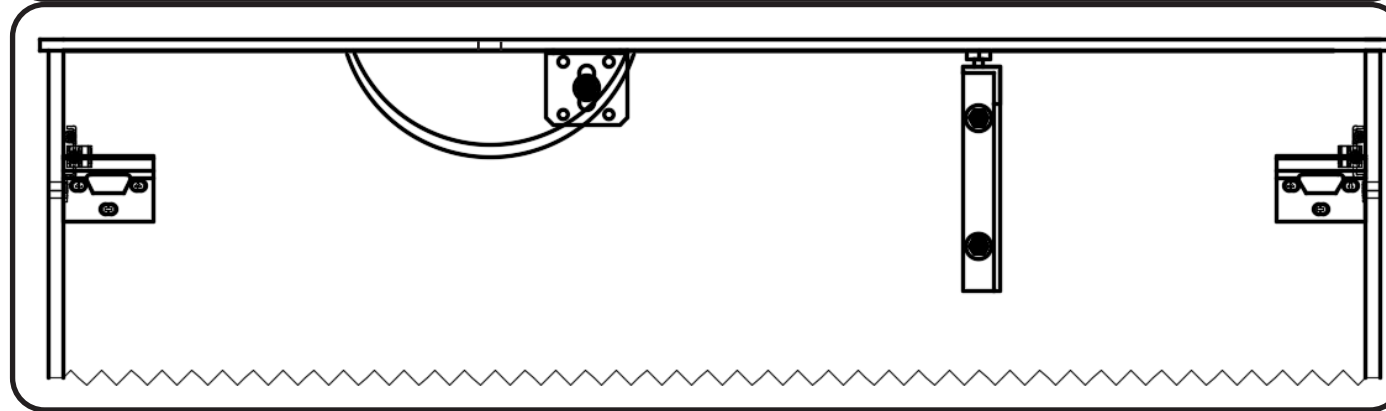

KUNSTSTOF KLEUREN / MAT GELAKT - MÉLAMINE / LAQUÉ MAT

T45

DETREMMERIE

BATHROOM FURNITURE

OPMERKINGEN / REMARQUES: GS@DETREMMERIE.BE

GELAKTE / RAL KLEUREN - LAQUÉ / RAL

montage wastafelblad / assemblage de l'étagère du lavabo

wastafel ondersteuning (kunst marmertop solid) support de bassin (marbre d'art/ top solid)
(W13,W23, W24, W27, W34, W37) X= 120

wastafel ondersteuning (kunst marmer/top solid) support de bassin (marbre d'art/ top solid)
(W13,W23, W24, W27, W34, W37) 2 kasten / meuble >120 cm