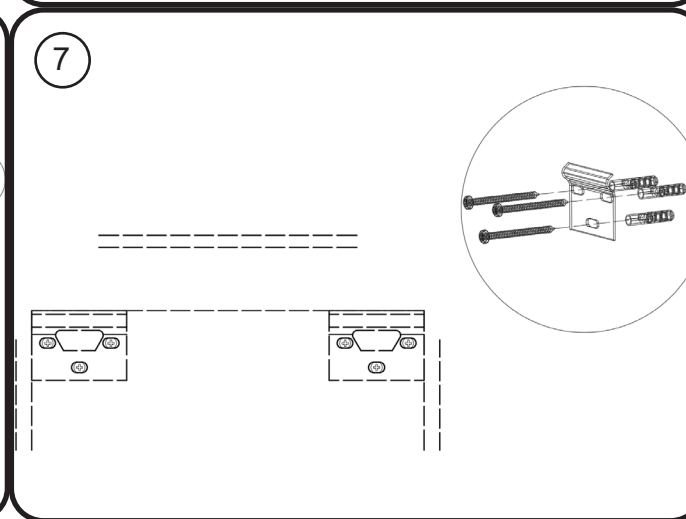

KUNSTSTOF KLEUREN / MAT GELAKT - MÉLAMINE / LAQUÉ MAT

T45

DETREMMERIE

BATHROOM FURNITURE

OPMERKINGEN / REMARQUES: GS@DETREMMERIE.BE

GELAKTE / RAL KLEUREN - LAQUÉ / RAL

montage wastafelblad / assemblage de l'étagère du lavabo

wastafel ondersteuning (kunst marmertop solid) support de bassin (marbre d'art/ top solid)
(W13,W23, W24, W27, W34, W37) X= 120

wastafel ondersteuning (kunst marmer/top solid) support de bassin (marbre d'art/ top solid)
(W13,W23, W24, W27, W34, W37) 2 kasten / meuble >120 cm