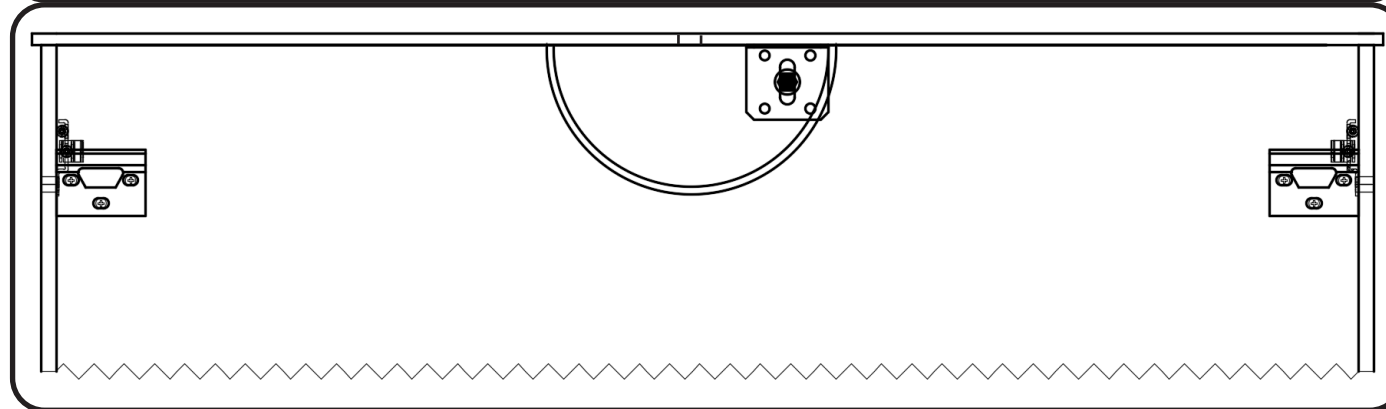

KUNSTSTOF KLEUREN / MAT GELAKT - MÉLAMINE / LAQUÉ MAT

T45

DETREMMERIE

BATHROOM FURNITURE

OPMERKINGEN / REMARQUES: GS@DETREMMERIE.BE

GELAKTE / RAL KLEUREN - LAQUÉ / RAL

montage wastafelblad / assemblage de l'étagère du lavabo

wastafel ondersteuning (kunst marmertop solid) support de bassin (marbre d'art/ top solid)
(W13,W23, W24, W27, W34, W37) X= 120

wastafel ondersteuning (kunst marmer/top solid) support de bassin (marbre d'art/ top solid)
(W13,W23, W24, W27, W34, W37) 2 kasten / meuble >120 cm