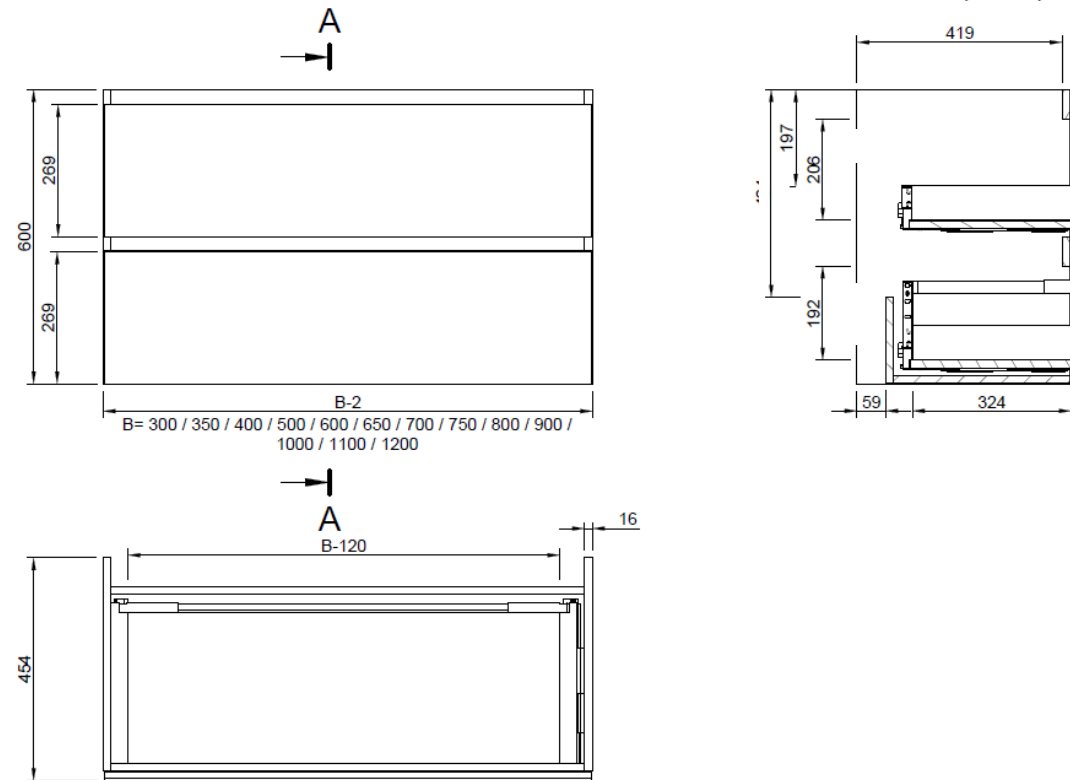

KUNSTSTOF KLEUREN / MAT GELAKT - MÉLAMINE / LAQUÉ MAT

T45

DETREMMERIE

BATHROOM FURNITURE

OPMERKINGEN / REMARQUES: GS@DETREMMERIE.BE

GELAKTE / RAL KLEUREN - LAQUÉ / RAL

montage wastafelblad / assemblage de l'étagère du lavabo

wastafel ondersteuning (kunst marmertop solid) support de bassin (marbre d'art/ top solid)
(W13,W23, W24, W27, W34, W37) X= 120

wastafel ondersteuning (kunst marmer/top solid) support de bassin (marbre d'art/ top solid)
(W13,W23, W24, W27, W34, W37) 2 kasten / meuble >120 cm

wastafel ondersteuning (kunst marmer/top solid) support de bassin (marbre d'art/ top solid)
(W13,W23, W24, W27, W34, W37) $70 < X < 120$