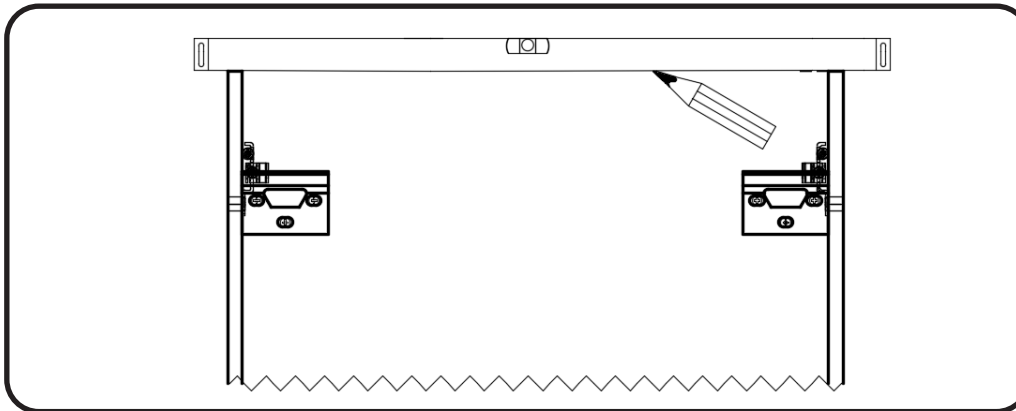

wastafel ondersteuning (kunst marmertop solid) support de bassin (marbre d'art/ top solid)
(W13,W23, W24, W27, W34, W37) X= 120

wastafel ondersteuning (kunst marmer/top solid) support de bassin (marbre d'art/ top solid)
(W13,W23, W24, W27, W34, W37) 2 kasten / meuble >120 cm