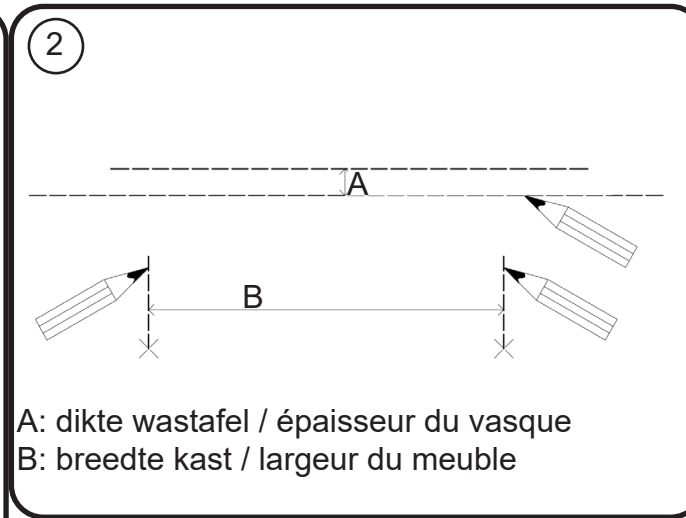

KUNSTSTOF KLEUREN / MAT GELAKT - MÉLAMINE / LAQUÉ MAT

T45

DETREMMERIE

BATHROOM FURNITURE

OPMERKINGEN / REMARQUES: GS@DETREMMERIE.BE

GELAKTE / RAL KLEUREN - LAQUÉ / RAL

montage wastafelblad / assemblage de l'étagère du lavabo

wastafel ondersteuning (kunst marmertop solid) support de bassin (marbre d'art/ top solid)
(W13,W23, W24, W27, W34, W37) X= 120

wastafel ondersteuning (kunst marmer/top solid) support de bassin (marbre d'art/ top solid)
(W13,W23, W24, W27, W34, W37) 2 kasten / meuble >120 cm