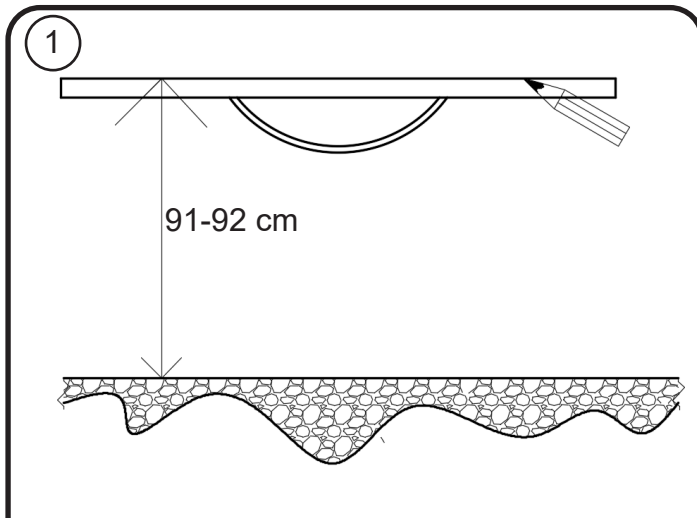

KUNSTSTOF KLEUREN / MAT GELAKT - MÉLAMINE / LAQUÉ MAT

T45

DETREMMERIE

BATHROOM FURNITURE

OPMERKINGEN / REMARQUES: GS@DETREMMERIE.BE

GELAKTE / RAL KLEUREN - LAQUÉ / RAL

montage wastafelblad / assemblage de l'étagère du lavabo

wastafel ondersteuning (kunst marmertop solid) support de bassin (marbre d'art/ top solid)
(W13,W23, W24, W27, W34, W37) X= 120

wastafel ondersteuning (kunst marmer/top solid) support de bassin (marbre d'art/ top solid)
(W13,W23, W24, W27, W34, W37) 2 kasten / meuble >120 cm