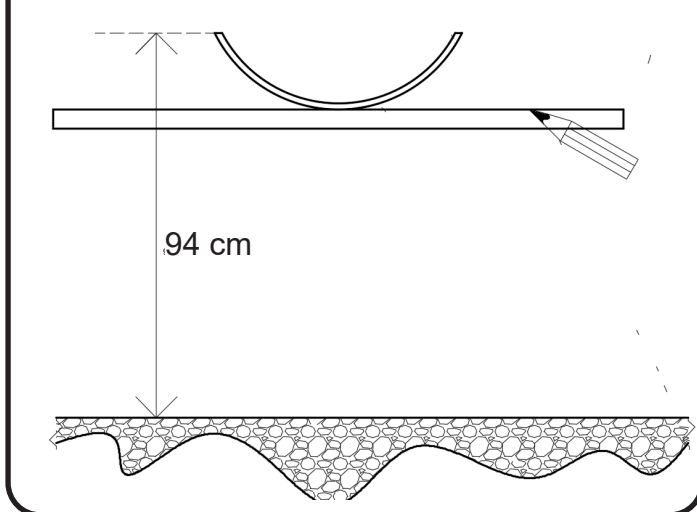

KUNSTSTOF KLEUREN / MAT GELAKT - MÉLAMINE / LAQUÉ MAT

T45

DETREMMERIE

BATHROOM FURNITURE

OPMERKINGEN / REMARQUES: GS@DETREMMERIE.BE

GELAKTE / RAL KLEUREN - LAQUÉ / RAL

montage wastafelblad / assemblage de l'étagère du lavabo

wastafel ondersteuning (kunst marmertop solid) support de bassin (marbre d'art/ top solid)
(W13,W23, W24, W27, W34, W37) X= 120

wastafel ondersteuning (kunst marmer/top solid) support de bassin (marbre d'art/ top solid)
(W13,W23, W24, W27, W34, W37) 2 kasten / meuble >120 cm