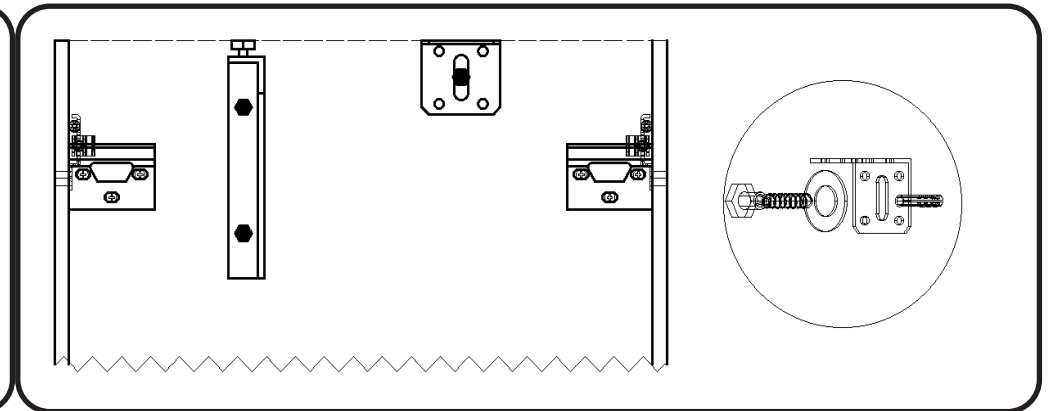

KUNSTSTOF KLEUREN / MAT GELAKT - MÉLAMINE / LAQUÉ MAT

T45

DETREMMERIE

BATHROOM FURNITURE

OPMERKINGEN / REMARQUES: GS@DETREMMERIE.BE

GELAKTE / RAL KLEUREN - LAQUÉ / RAL

montage wastafelblad / assemblage de l'étagère du lavabo

wastafel ondersteuning (kunst marmertop solid) support de bassin (marbre d'art/ top solid)
(W13,W23, W24, W27, W34, W37) X= 120

wastafel ondersteuning (kunst marmer/top solid) support de bassin (marbre d'art/ top solid)
(W13,W23, W24, W27, W34, W37) 2 kasten / meuble >120 cm