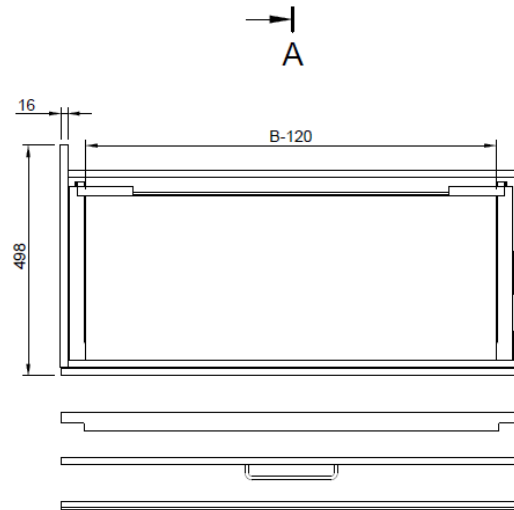

O50 - P50 - Q50 - R50

DETREMMERIE

BATHROOM FURNITURE

OPMERKINGEN / REMARQUES: GS@DETREMMERIE.BE

KUNSTSTOF KLEUREN / MAT GELAKT - MÉLAMINE / LAQUÉ MAT