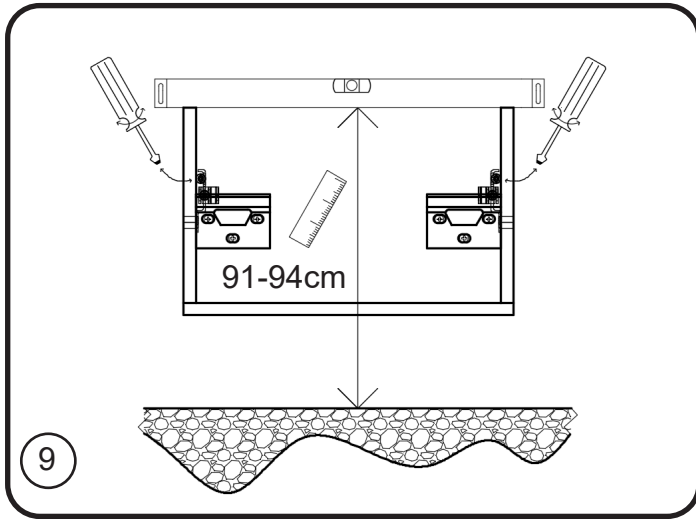

# DETREMMERIE

BATHROOM FURNITURE

OPMERKINGEN / REMARQUES: GS@DETREMMERIE.BE

GELAKTE / RAL KLEUREN - LAQUÉ / RAL

montage wastafelblad / assemblage de l'étagère du lavabo

wastafel ondersteuning (kunst marmertop solid) support de bassin (marbre d'art/ top solid)  
(W13,W23, W24, W27, W34, W37) X= 120