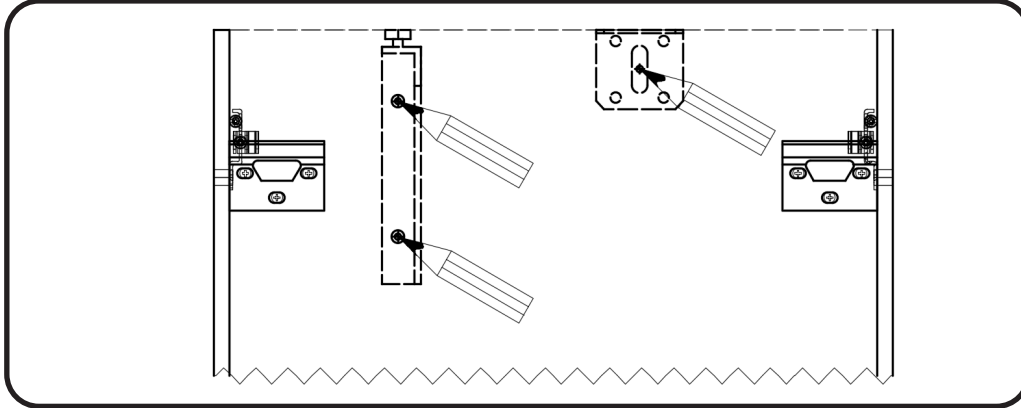

# DETREMMERIE

BATHROOM FURNITURE

OPMERKINGEN / REMARQUES: GS@DETREMMERIE.BE

GELAKTE / RAL KLEUREN - LAQUÉ / RAL

montage wastafelblad / assemblage de l'étagère du lavabo

wastafel ondersteuning (kunst marmertop solid) support de bassin (marbre d'art/ top solid)  
(W13,W23, W24, W27, W34, W37) X= 120