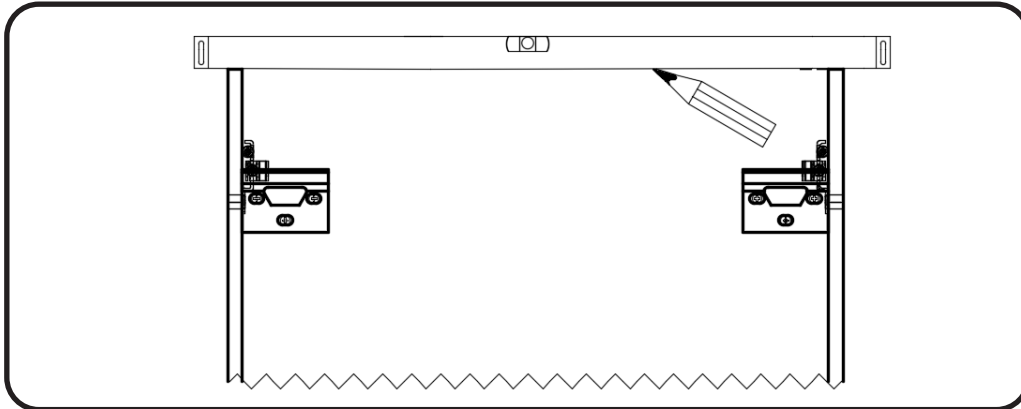

# DETREMMERIE

BATHROOM FURNITURE

OPMERKINGEN / REMARQUES: GS@DETREMMERIE.BE

GELAKTE / RAL KLEUREN - LAQUÉ / RAL

montage wastafelblad / assemblage de l'étagère du lavabo

wastafel ondersteuning (kunst marmertop solid) support de bassin (marbre d'art/ top solid)  
(W13,W23, W24, W27, W34, W37) X= 120