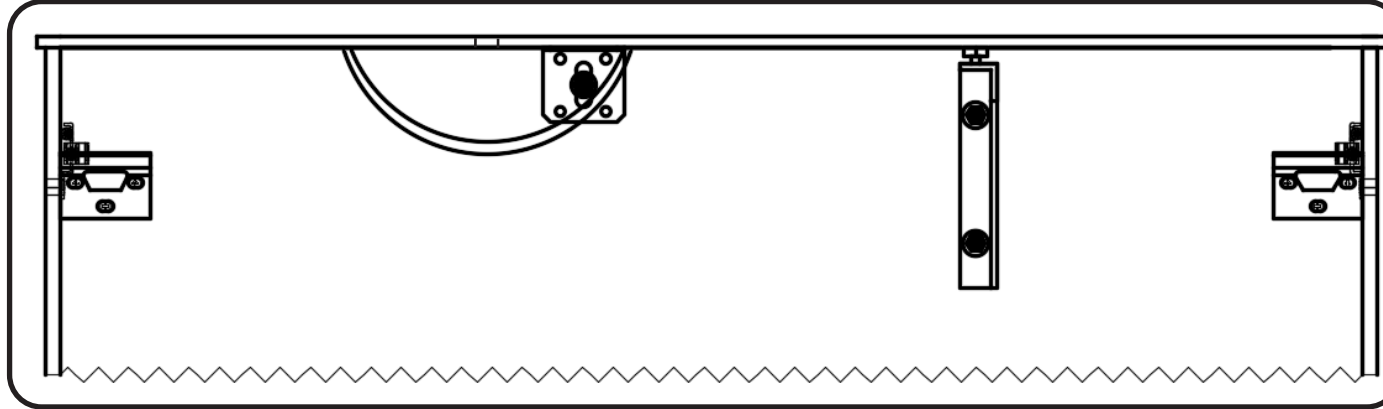

# DETREMMERIE

BATHROOM FURNITURE

OPMERKINGEN / REMARQUES: GS@DETREMMERIE.BE

GELAKTE / RAL KLEUREN - LAQUÉ / RAL

montage wastafelblad / assemblage de l'étagère du lavabo

wastafel ondersteuning (kunst marmertop solid) support de bassin (marbre d'art/ top solid)  
(W13,W23, W24, W27, W34, W37) X= 120