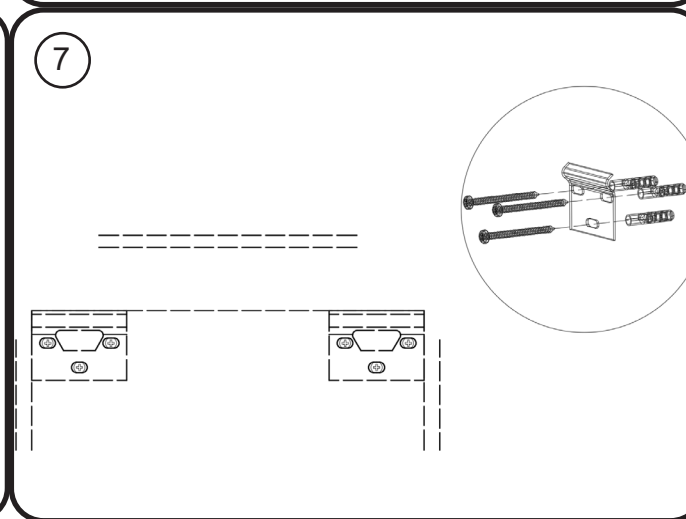

# DETREMMERIE

BATHROOM FURNITURE

OPMERKINGEN / REMARQUES: GS@DETREMMERIE.BE

GELAKTE / RAL KLEUREN - LAQUÉ / RAL

montage wastafelblad / assemblage de l'étagère du lavabo

wastafel ondersteuning (kunst marmertop solid) support de bassin (marbre d'art/ top solid)  
(W13,W23, W24, W27, W34, W37) X= 120