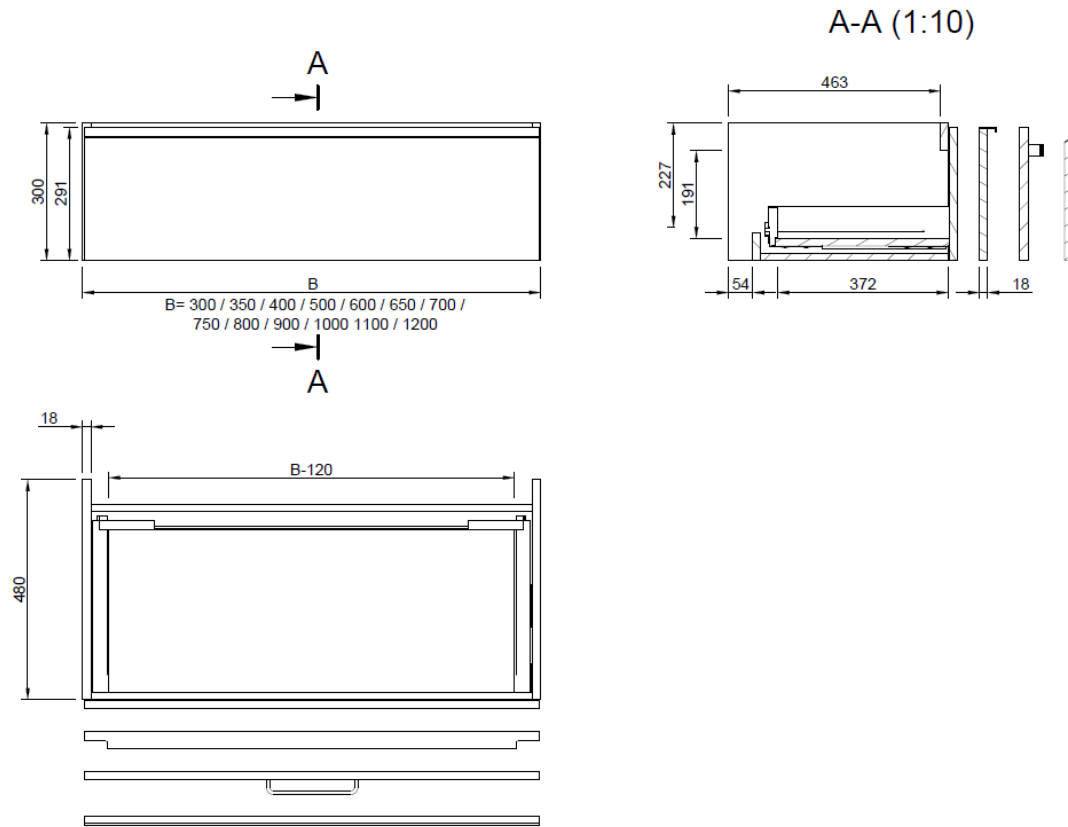

# DETREMMERIE

BATHROOM FURNITURE

OPMERKINGEN / REMARQUES: GS@DETREMMERIE.BE

GELAKTE / RAL KLEUREN - LAQUÉ / RAL

montage wastafelblad / assemblage de l'étagère du lavabo

wastafel ondersteuning (kunst marmertop solid) support de bassin (marbre d'art/ top solid)  
(W13,W23, W24, W27, W34, W37) X= 120