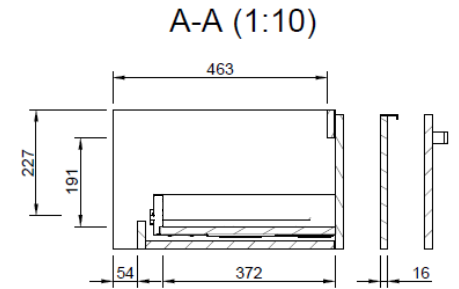

O50 - P50 - Q50 - R50

DETREMMERIE

BATHROOM FURNITURE

OPMERKINGEN / REMARQUES: GS@DETREMMERIE.BE

KUNSTSTOF KLEUREN / MAT GELAKT - MÉLAMINE / LAQUÉ MAT