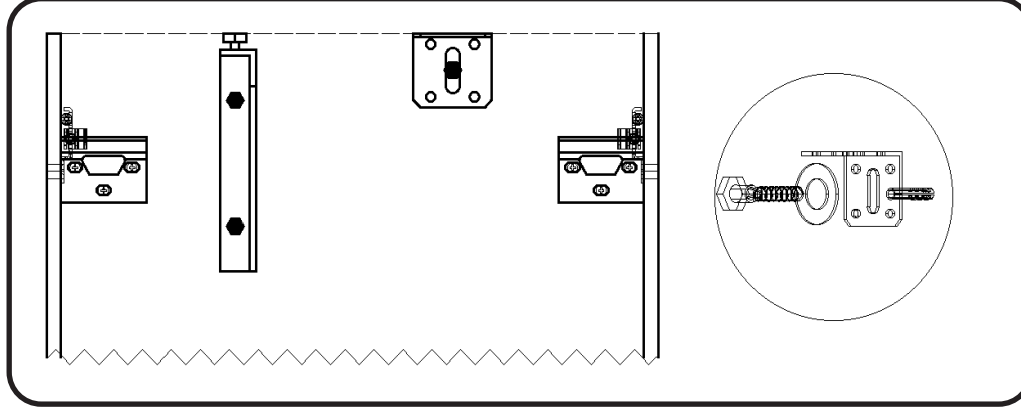

# DETREMMERIE

BATHROOM FURNITURE

OPMERKINGEN / REMARQUES: GS@DETREMMERIE.BE

GELAKTE / RAL KLEUREN - LAQUÉ / RAL

montage wastafelblad / assemblage de l'étagère du lavabo

wastafel ondersteuning (kunst marmertop solid) support de bassin (marbre d'art/ top solid)  
(W13,W23, W24, W27, W34, W37) X= 120