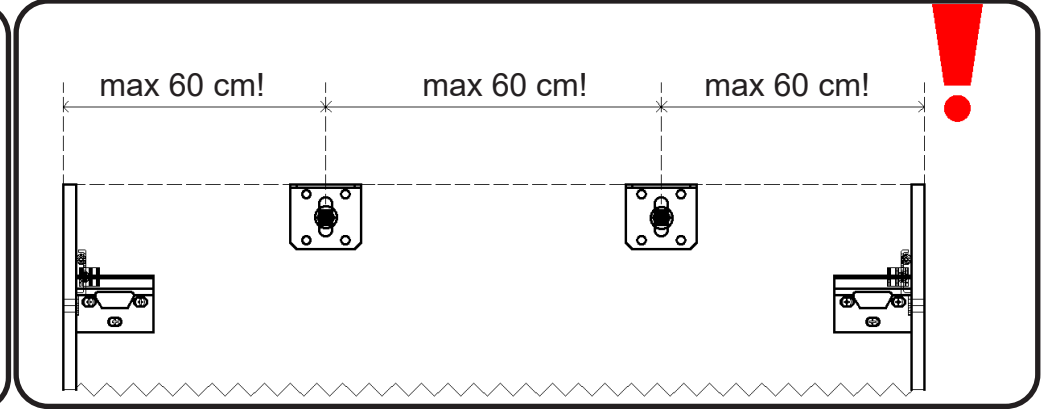

# DETREMMERIE

BATHROOM FURNITURE

OPMERKINGEN / REMARQUES: GS@DETREMMERIE.BE

GELAKTE / RAL KLEUREN - LAQUÉ / RAL

montage wastafelblad / assemblage de l'étagère du lavabo

wastafel ondersteuning (kunst marmertop solid) support de bassin (marbre d'art/ top solid)  
(W13,W23, W24, W27, W34, W37) X= 120