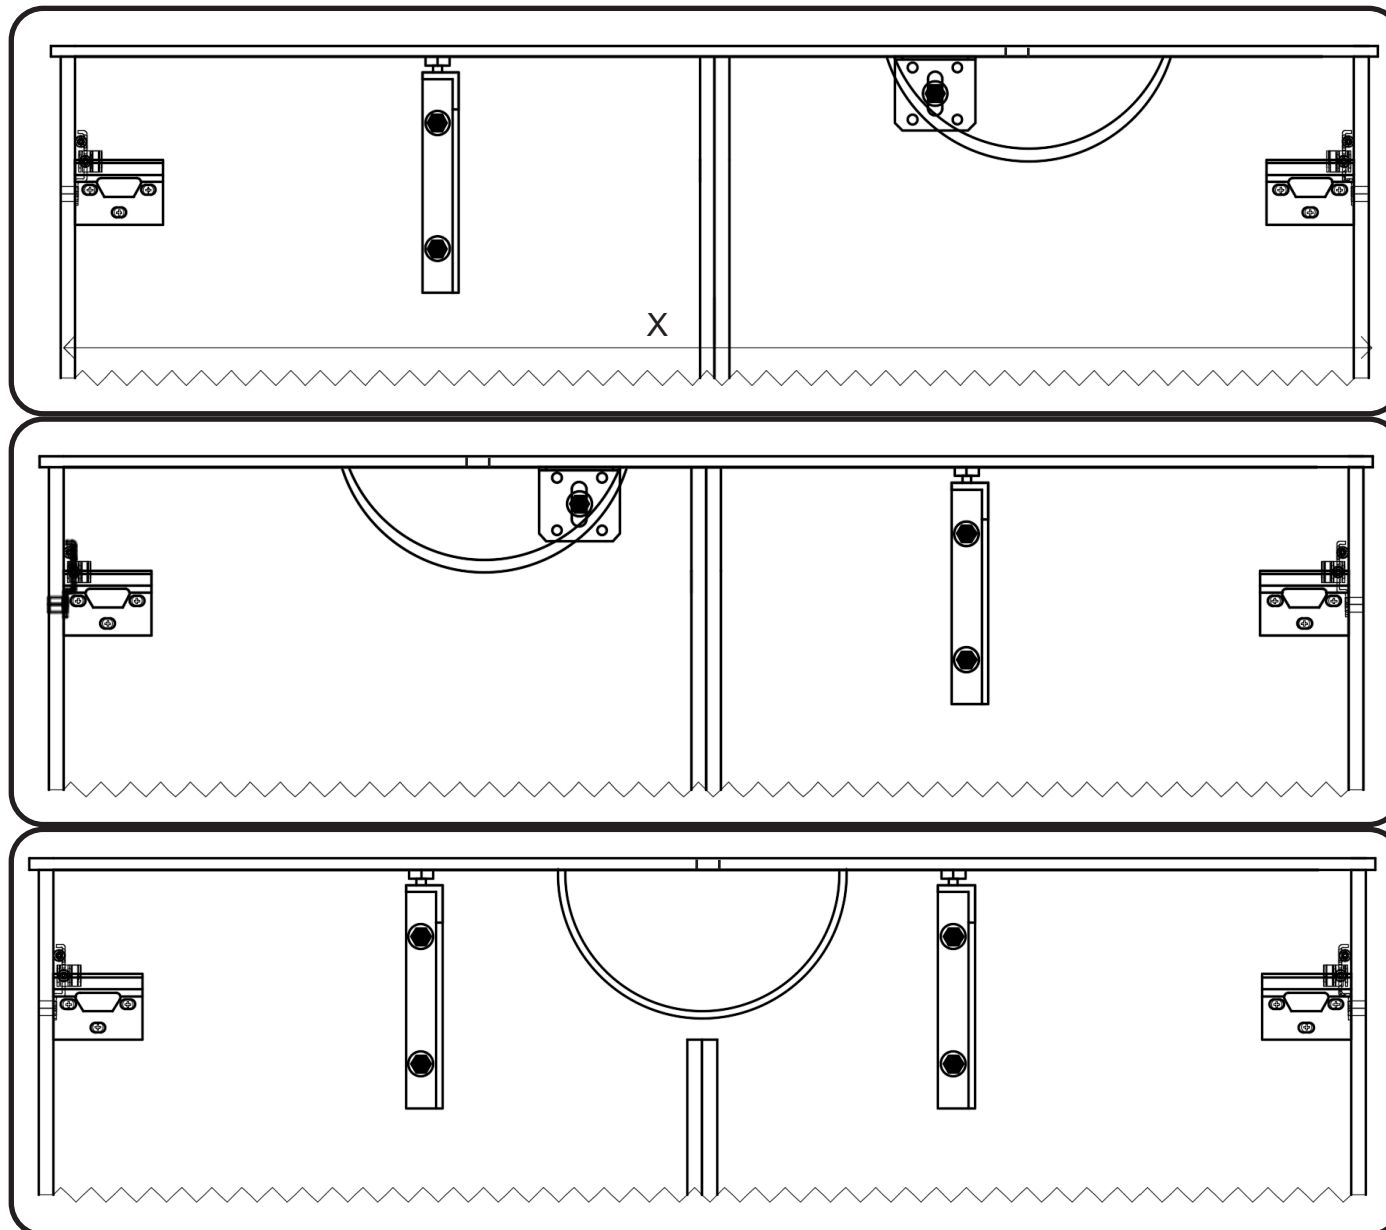

wastafel ondersteuning (kunst marmer/top solid) support de bassin (marbre d'art/ top solid)
(W13,W23, W24, W27, W34, W37) 2 kasten / meuble >120 cm