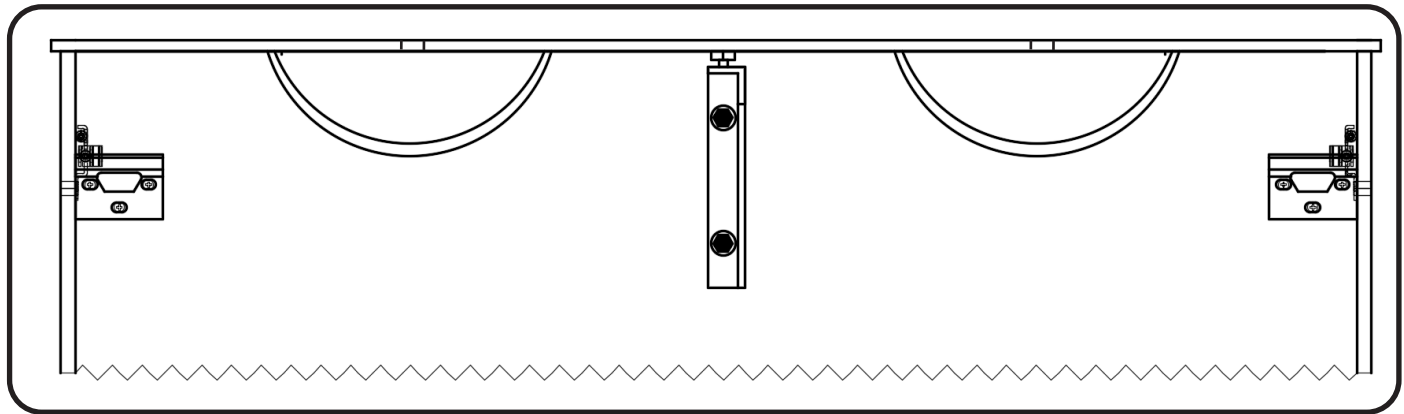

# DETREMMERIE

BATHROOM FURNITURE

OPMERKINGEN / REMARQUES: GS@DETREMMERIE.BE

GELAKTE / RAL KLEUREN - LAQUÉ / RAL

montage wastafelblad / assemblage de l'étagère du lavabo

wastafel ondersteuning (kunst marmertop solid) support de bassin (marbre d'art/ top solid)  
(W13,W23, W24, W27, W34, W37) X= 120