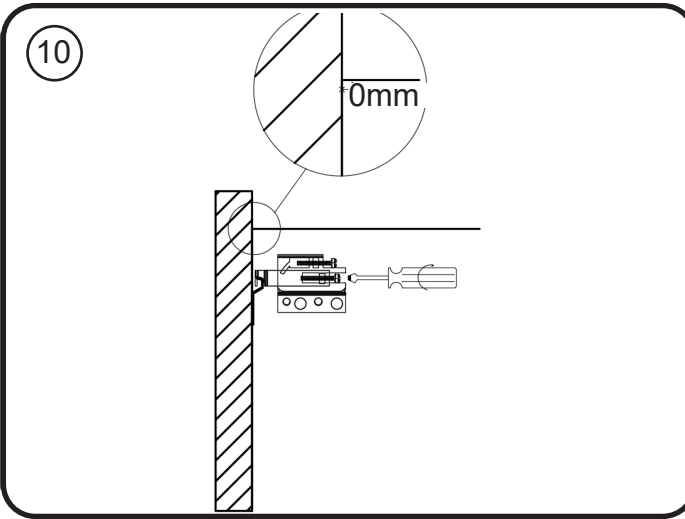

# DETREMMERIE

BATHROOM FURNITURE

OPMERKINGEN / REMARQUES: GS@DETREMMERIE.BE

GELAKTE / RAL KLEUREN - LAQUÉ / RAL

montage wastafelblad / assemblage de l'étagère du lavabo

wastafel ondersteuning (kunst marmertop solid) support de bassin (marbre d'art/ top solid)  
(W13,W23, W24, W27, W34, W37) X= 120