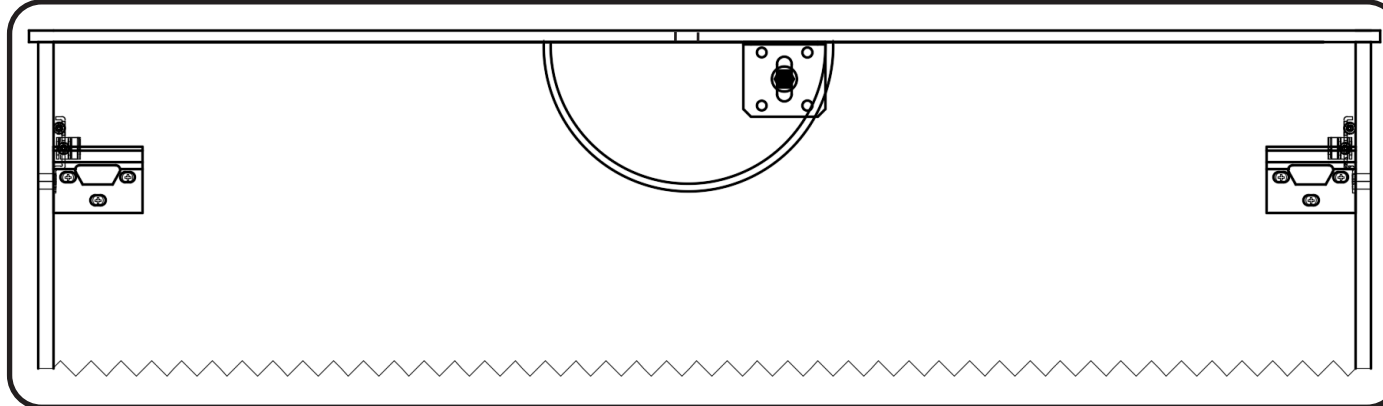

# DETREMMERIE

BATHROOM FURNITURE

OPMERKINGEN / REMARQUES: GS@DETREMMERIE.BE

GELAKTE / RAL KLEUREN - LAQUÉ / RAL

montage wastafelblad / assemblage de l'étagère du lavabo

wastafel ondersteuning (kunst marmertop solid) support de bassin (marbre d'art/ top solid)  
(W13,W23, W24, W27, W34, W37) X= 120