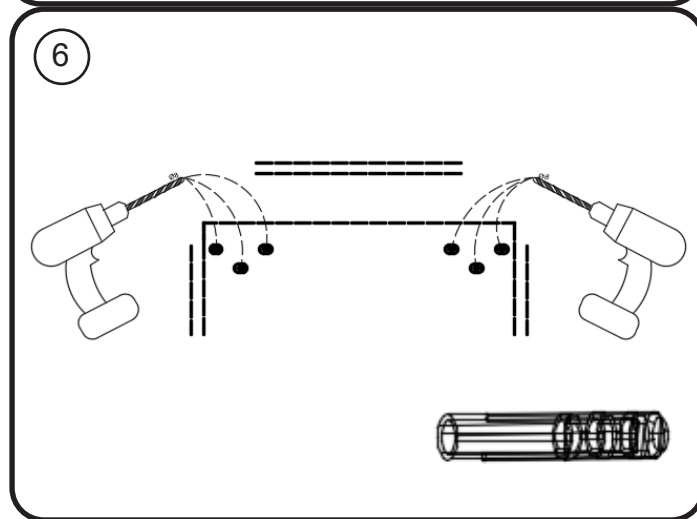

# DETREMMERIE

BATHROOM FURNITURE

OPMERKINGEN / REMARQUES: GS@DETREMMERIE.BE

GELAKTE / RAL KLEUREN - LAQUÉ / RAL

montage wastafelblad / assemblage de l'étagère du lavabo

wastafel ondersteuning (kunst marmertop solid) support de bassin (marbre d'art/ top solid)  
(W13,W23, W24, W27, W34, W37) X= 120