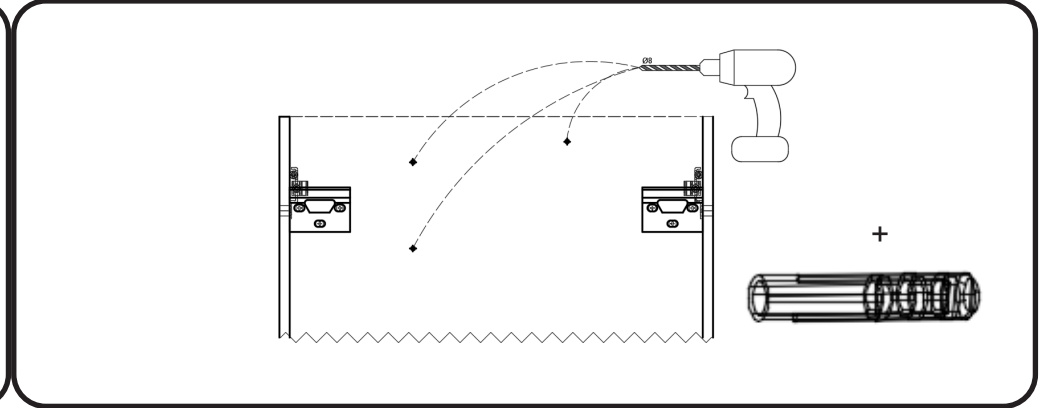

# DETREMMERIE

BATHROOM FURNITURE

OPMERKINGEN / REMARQUES: GS@DETREMMERIE.BE

GELAKTE / RAL KLEUREN - LAQUÉ / RAL

montage wastafelblad / assemblage de l'étagère du lavabo

wastafel ondersteuning (kunst marmertop solid) support de bassin (marbre d'art/ top solid)  
(W13,W23, W24, W27, W34, W37) X= 120