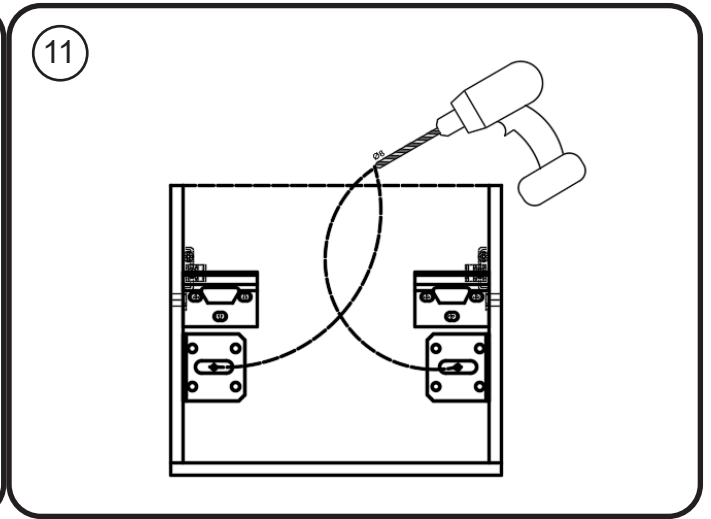

# DETREMMERIE

BATHROOM FURNITURE

OPMERKINGEN / REMARQUES: GS@DETREMMERIE.BE

GELAKTE / RAL KLEUREN - LAQUÉ / RAL

montage wastafelblad / assemblage de l'étagère du lavabo

wastafel ondersteuning (kunst marmertop solid) support de bassin (marbre d'art/ top solid)  
(W13,W23, W24, W27, W34, W37) X= 120