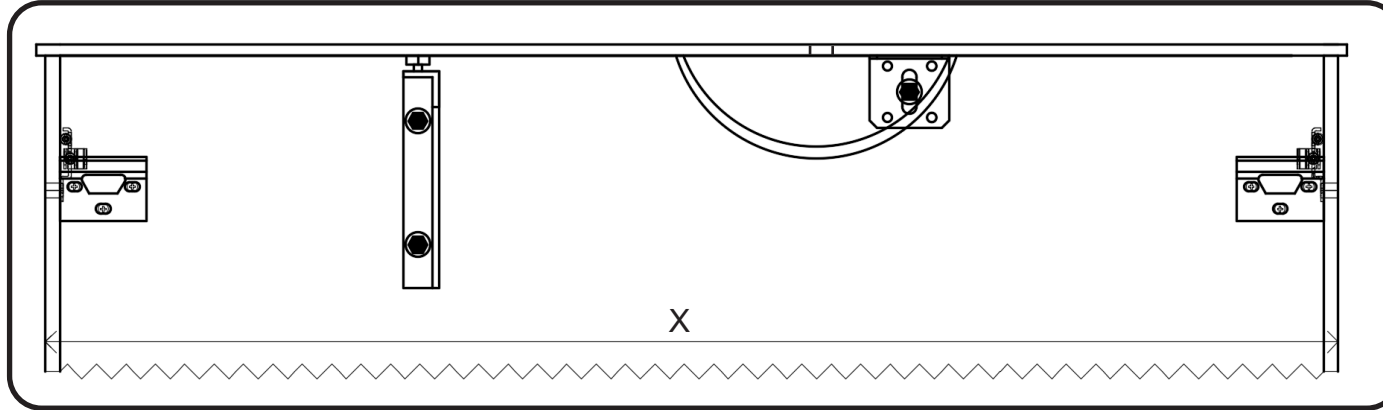

# DETREMMERIE

BATHROOM FURNITURE

OPMERKINGEN / REMARQUES: GS@DETREMMERIE.BE

GELAKTE / RAL KLEUREN - LAQUÉ / RAL

montage wastafelblad / assemblage de l'étagère du lavabo

wastafel ondersteuning (kunst marmertop solid) support de bassin (marbre d'art/ top solid)  
(W13,W23, W24, W27, W34, W37) X= 120