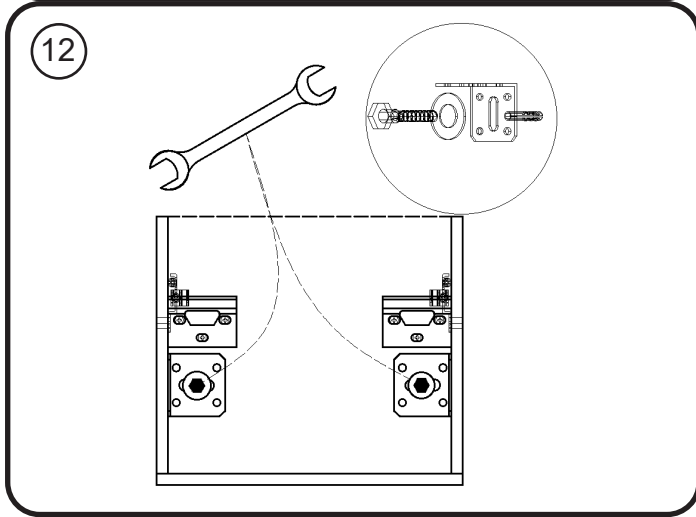

# DETREMMERIE

BATHROOM FURNITURE

OPMERKINGEN / REMARQUES: GS@DETREMMERIE.BE

GELAKTE / RAL KLEUREN - LAQUÉ / RAL

montage wastafelblad / assemblage de l'étagère du lavabo

wastafel ondersteuning (kunst marmertop solid) support de bassin (marbre d'art/ top solid)  
(W13,W23, W24, W27, W34, W37) X= 120