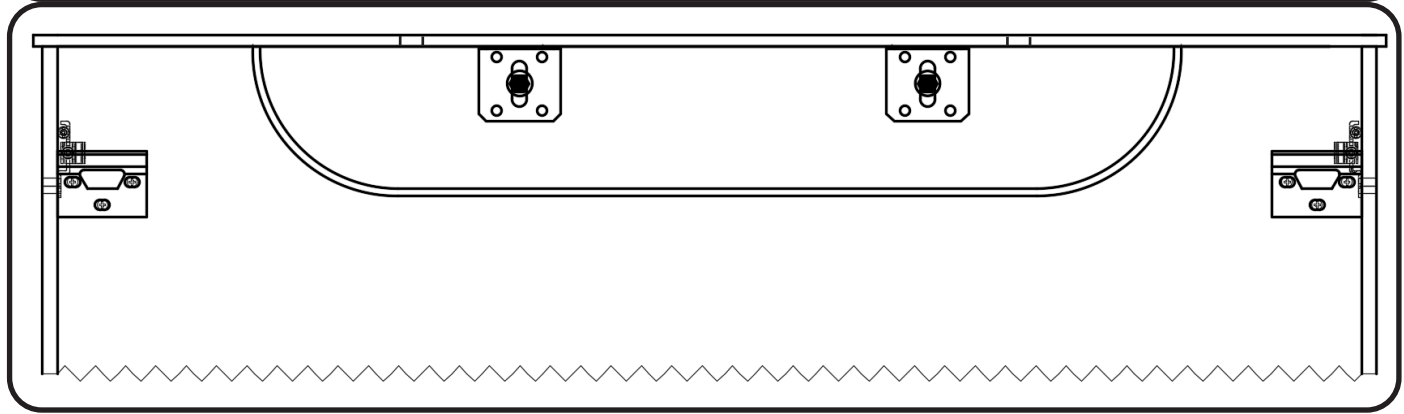

# DETREMMERIE

BATHROOM FURNITURE

OPMERKINGEN / REMARQUES: GS@DETREMMERIE.BE

GELAKTE / RAL KLEUREN - LAQUÉ / RAL

montage wastafelblad / assemblage de l'étagère du lavabo

wastafel ondersteuning (kunst marmertop solid) support de bassin (marbre d'art/ top solid)  
(W13,W23, W24, W27, W34, W37) X= 120