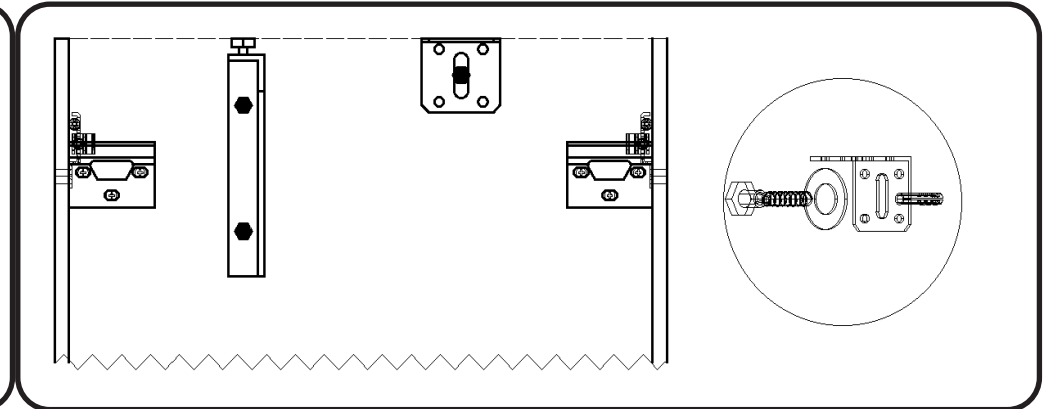

KUNSTSTOF KLEUREN / MAT GELAKT - MÉLAMINE / LAQUÉ MAT

O45 - P45 - Q45 - R45

DETREMMERIE

BATHROOM FURNITURE

OPMERKINGEN / REMARQUES: GS@DETREMMERIE.BE

GELAKTE / RAL KLEUREN - LAQUÉ / RAL

montage wastafelblad / assemblage de l'étagère du lavabo

wastafel ondersteuning (kunst marmertop solid) support de bassin (marbre d'art/ top solid)
(W13,W23, W24, W27, W34, W37) X= 120

wastafel ondersteuning (kunst marmer/top solid) support de bassin (marbre d'art/ top solid)
(W13,W23, W24, W27, W34, W37) 2 kasten / meuble >120 cm