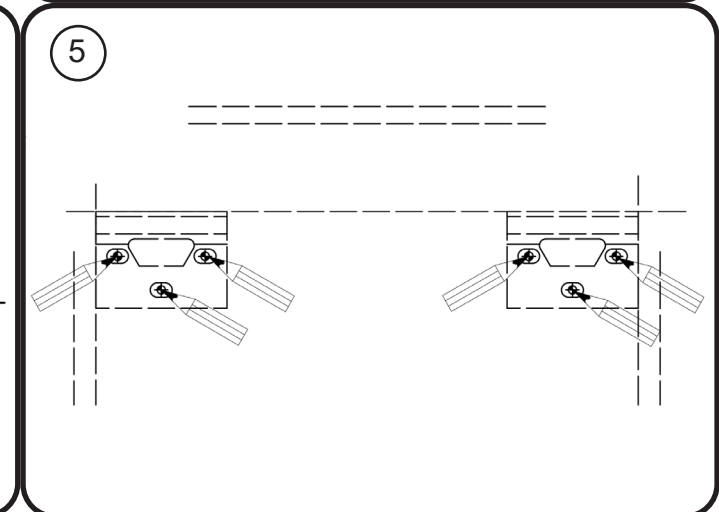

KUNSTSTOF KLEUREN / MAT GELAKT - MÉLAMINE / LAQUÉ MAT

O45 - P45 - Q45 - R45

DETREMMERIE

BATHROOM FURNITURE

OPMERKINGEN / REMARQUES: GS@DETREMMERIE.BE

GELAKTE / RAL KLEUREN - LAQUÉ / RAL

montage wastafelblad / assemblage de l'étagère du lavabo

wastafel ondersteuning (kunst marmertop solid) support de bassin (marbre d'art/ top solid)
(W13,W23, W24, W27, W34, W37) X= 120

wastafel ondersteuning (kunst marmer/top solid) support de bassin (marbre d'art/ top solid)
(W13,W23, W24, W27, W34, W37) 2 kasten / meuble >120 cm