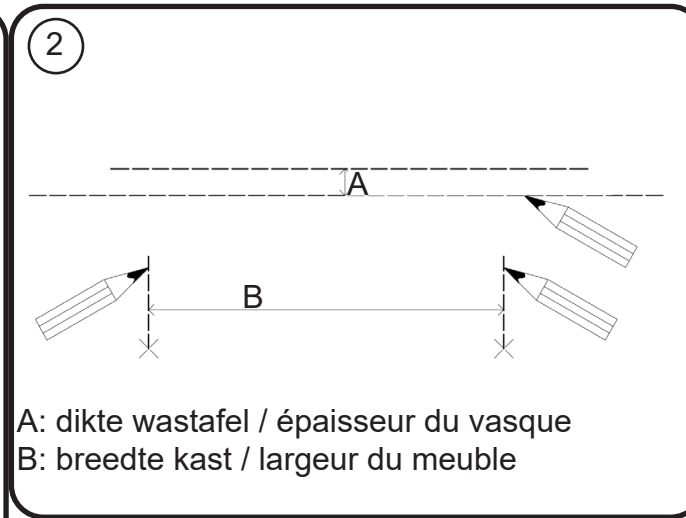

KUNSTSTOF KLEUREN / MAT GELAKT - MÉLAMINE / LAQUÉ MAT

O45 - P45 - Q45 - R45

DETREMMERIE

BATHROOM FURNITURE

OPMERKINGEN / REMARQUES: GS@DETREMMERIE.BE

GELAKTE / RAL KLEUREN - LAQUÉ / RAL

montage wastafelblad / assemblage de l'étagère du lavabo

wastafel ondersteuning (kunst marmertop solid) support de bassin (marbre d'art/ top solid)
(W13,W23, W24, W27, W34, W37) X= 120

wastafel ondersteuning (kunst marmer/top solid) support de bassin (marbre d'art/ top solid)
(W13,W23, W24, W27, W34, W37) 2 kasten / meuble >120 cm