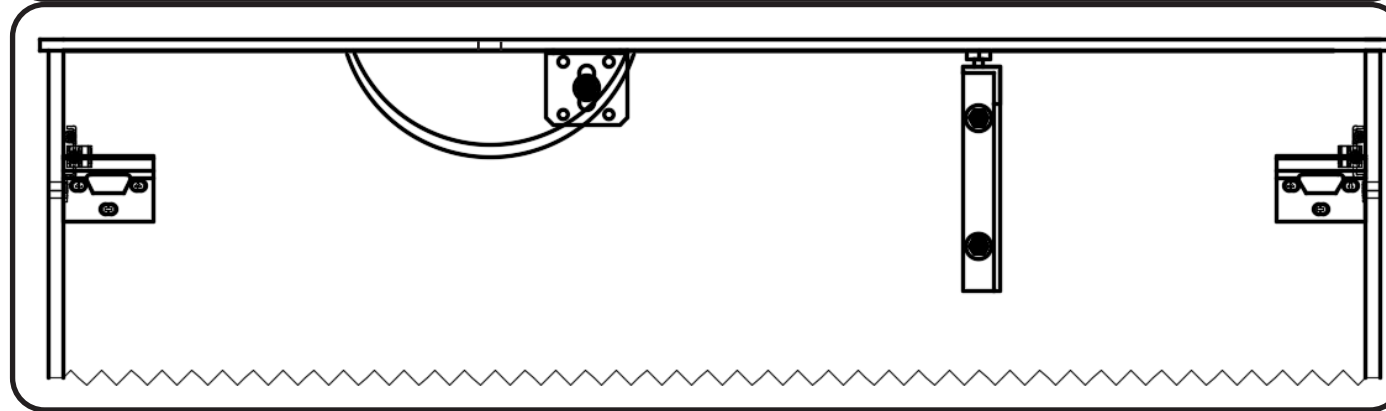

KUNSTSTOF KLEUREN / MAT GELAKT - MÉLAMINE / LAQUÉ MAT

O45 - P45 - Q45 - R45

DETREMMERIE

BATHROOM FURNITURE

OPMERKINGEN / REMARQUES: GS@DETREMMERIE.BE

GELAKTE / RAL KLEUREN - LAQUÉ / RAL

montage wastafelblad / assemblage de l'étagère du lavabo

wastafel ondersteuning (kunst marmertop solid) support de bassin (marbre d'art/ top solid)
(W13,W23, W24, W27, W34, W37) X= 120

wastafel ondersteuning (kunst marmer/top solid) support de bassin (marbre d'art/ top solid)
(W13,W23, W24, W27, W34, W37) 2 kasten / meuble >120 cm