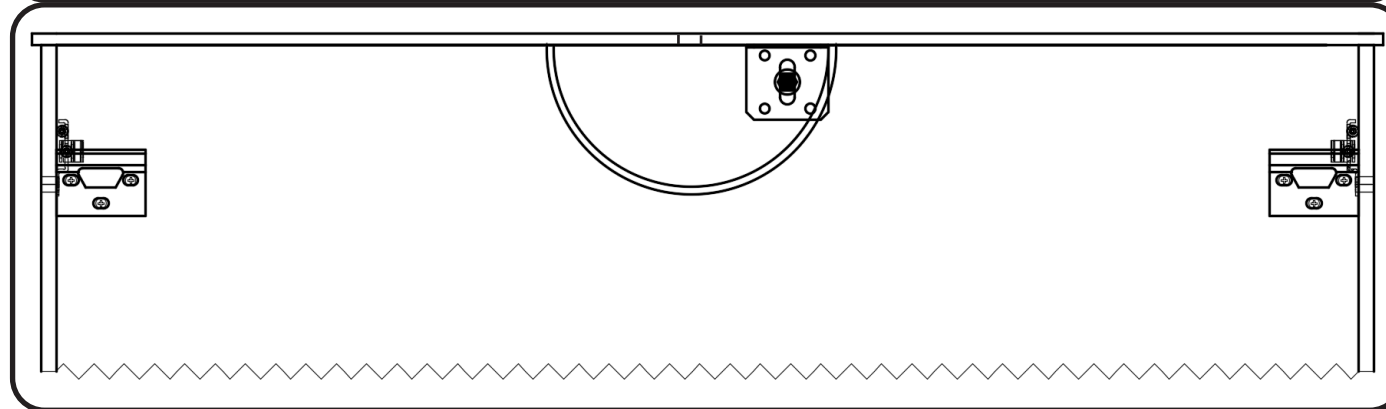

KUNSTSTOF KLEUREN / MAT GELAKT - MÉLAMINE / LAQUÉ MAT

O45 - P45 - Q45 - R45

DETREMMERIE

BATHROOM FURNITURE

OPMERKINGEN / REMARQUES: GS@DETREMMERIE.BE

GELAKTE / RAL KLEUREN - LAQUÉ / RAL

montage wastafelblad / assemblage de l'étagère du lavabo

wastafel ondersteuning (kunst marmertop solid) support de bassin (marbre d'art/ top solid)
(W13,W23, W24, W27, W34, W37) X= 120

wastafel ondersteuning (kunst marmer/top solid) support de bassin (marbre d'art/ top solid)
(W13,W23, W24, W27, W34, W37) 2 kasten / meuble >120 cm