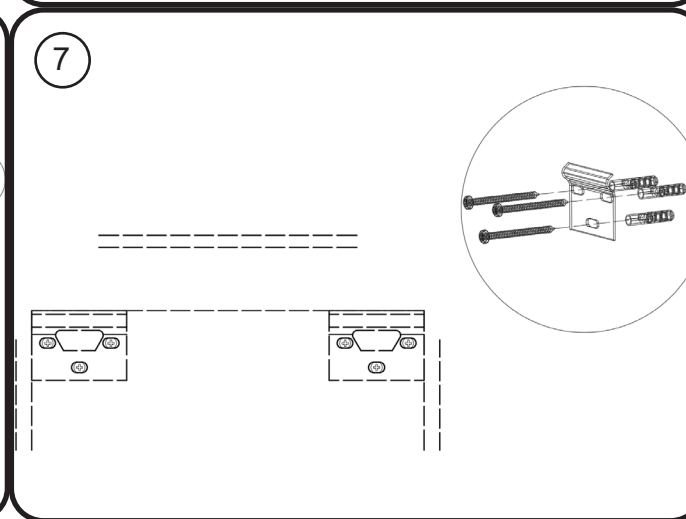

KUNSTSTOF KLEUREN / MAT GELAKT - MÉLAMINE / LAQUÉ MAT

O45 - P45 - Q45 - R45

DETREMMERIE

BATHROOM FURNITURE

OPMERKINGEN / REMARQUES: GS@DETREMMERIE.BE

GELAKTE / RAL KLEUREN - LAQUÉ / RAL

montage wastafelblad / assemblage de l'étagère du lavabo

wastafel ondersteuning (kunst marmertop solid) support de bassin (marbre d'art/ top solid)
(W13,W23, W24, W27, W34, W37) X= 120

wastafel ondersteuning (kunst marmer/top solid) support de bassin (marbre d'art/ top solid)
(W13,W23, W24, W27, W34, W37) 2 kasten / meuble >120 cm