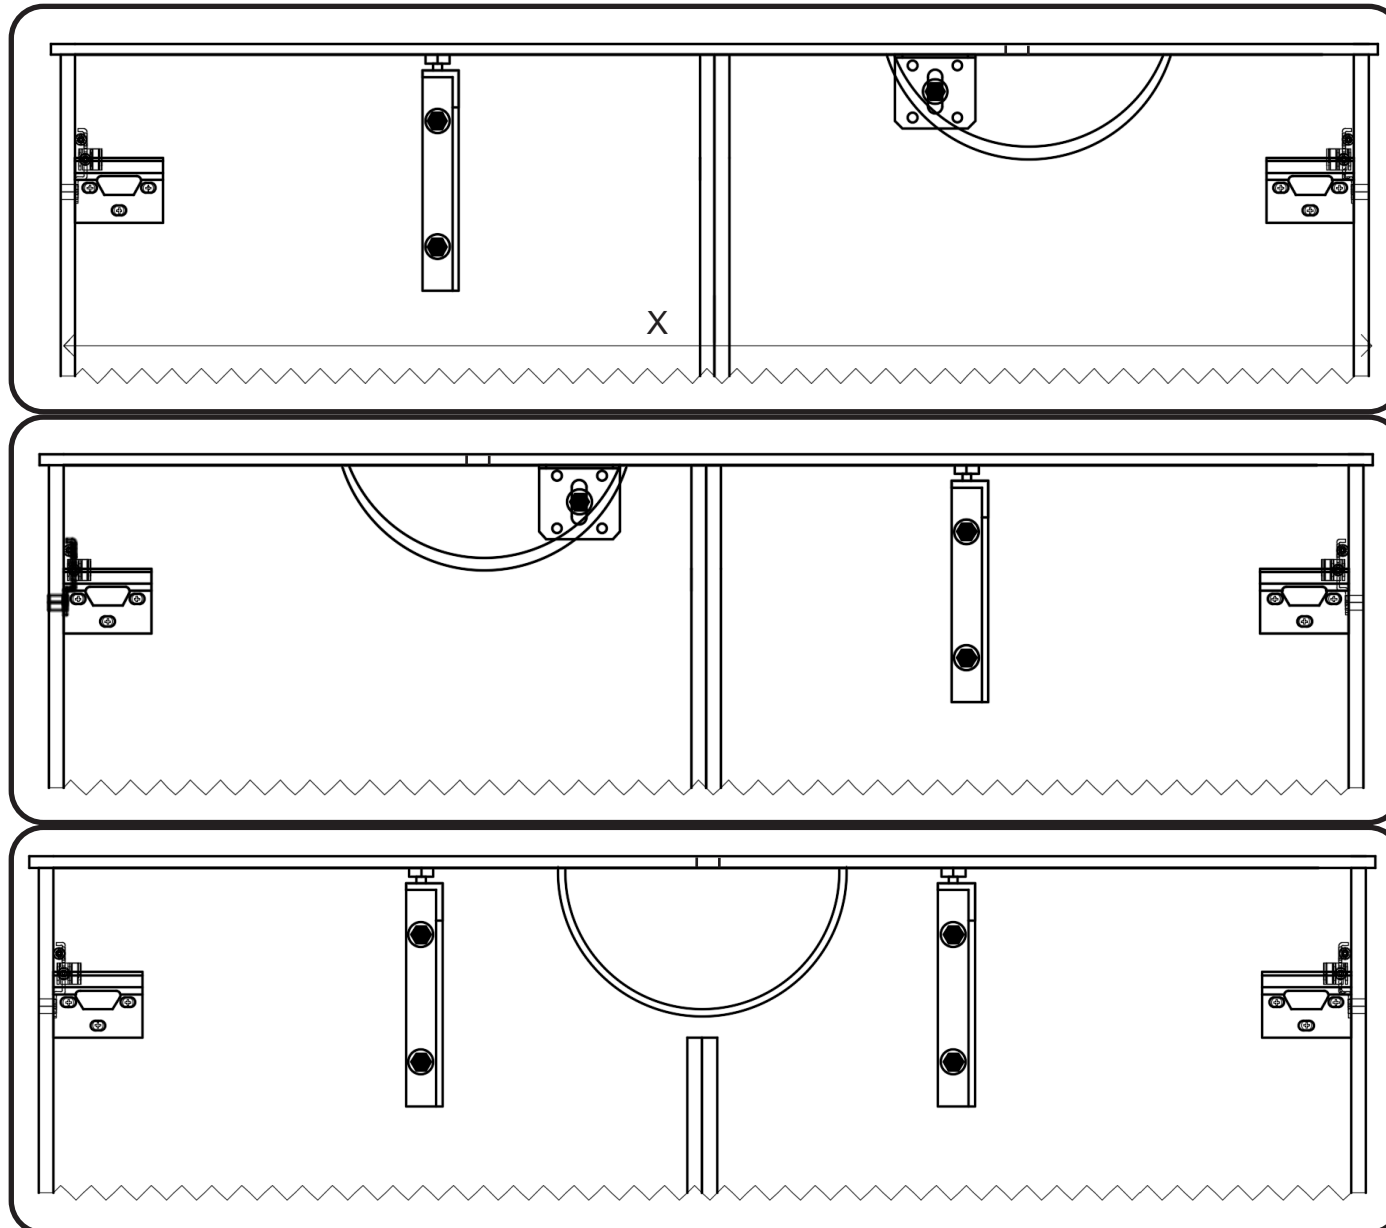

KUNSTSTOF KLEUREN / MAT GELAKT - MÉLAMINE / LAQUÉ MAT

O45 - P45 - Q45 - R45

DETREMMERIE

BATHROOM FURNITURE

OPMERKINGEN / REMARQUES: GS@DETREMMERIE.BE

GELAKTE / RAL KLEUREN - LAQUÉ / RAL

montage wastafelblad / assemblage de l'étagère du lavabo

wastafel ondersteuning (kunst marmertop solid) support de bassin (marbre d'art/ top solid)
(W13,W23, W24, W27, W34, W37) X= 120

wastafel ondersteuning (kunst marmer/top solid) support de bassin (marbre d'art/ top solid)
(W13,W23, W24, W27, W34, W37) 2 kasten / meuble >120 cm