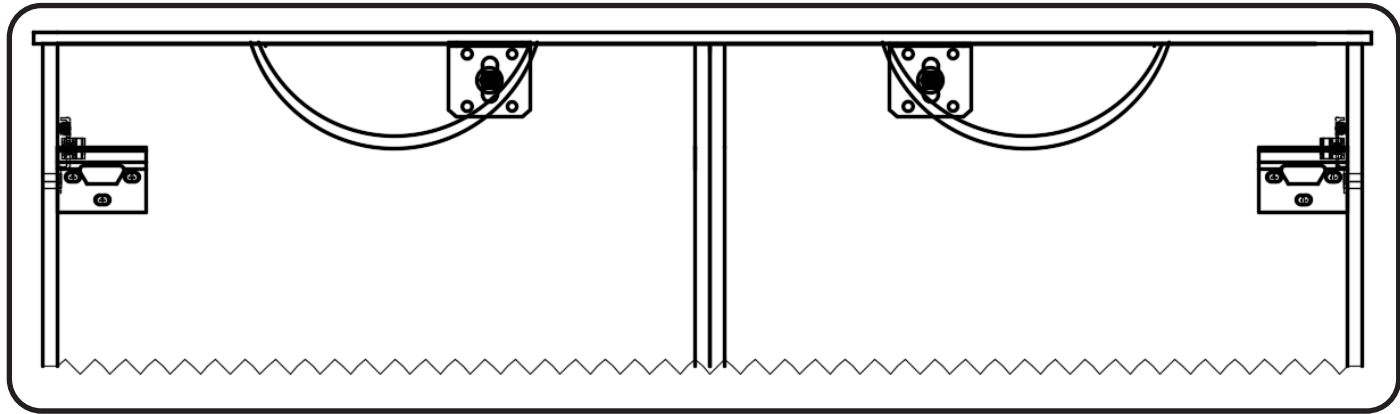

KUNSTSTOF KLEUREN / MAT GELAKT - MÉLAMINE / LAQUÉ MAT

O45 - P45 - Q45 - R45

DETREMMERIE

BATHROOM FURNITURE

OPMERKINGEN / REMARQUES: GS@DETREMMERIE.BE

GELAKTE / RAL KLEUREN - LAQUÉ / RAL

montage wastafelblad / assemblage de l'étagère du lavabo

wastafel ondersteuning (kunst marmertop solid) support de bassin (marbre d'art/ top solid)
(W13,W23, W24, W27, W34, W37) X= 120

wastafel ondersteuning (kunst marmer/top solid) support de bassin (marbre d'art/ top solid)
(W13,W23, W24, W27, W34, W37) 2 kasten / meuble >120 cm