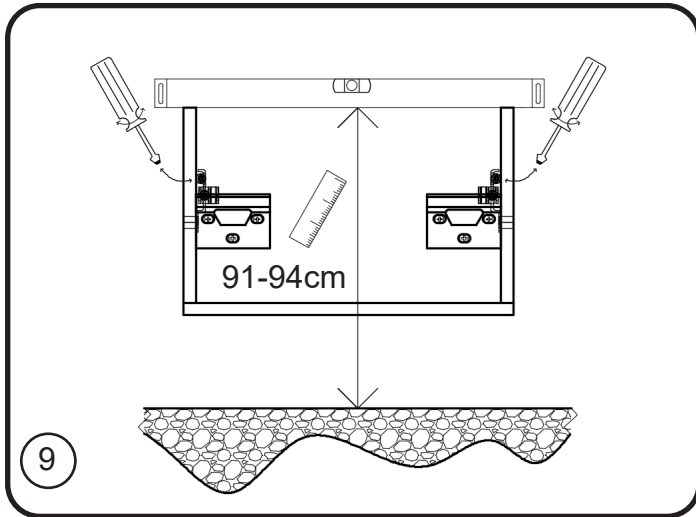

KUNSTSTOF KLEUREN / MAT GELAKT - MÉLAMINE / LAQUÉ MAT

O45 - P45 - Q45 - R45

DETREMMERIE

BATHROOM FURNITURE

OPMERKINGEN / REMARQUES: GS@DETREMMERIE.BE

GELAKTE / RAL KLEUREN - LAQUÉ / RAL

montage wastafelblad / assemblage de l'étagère du lavabo

wastafel ondersteuning (kunst marmertop solid) support de bassin (marbre d'art/ top solid)
(W13,W23, W24, W27, W34, W37) X= 120

wastafel ondersteuning (kunst marmer/top solid) support de bassin (marbre d'art/ top solid)
(W13,W23, W24, W27, W34, W37) 2 kasten / meuble >120 cm