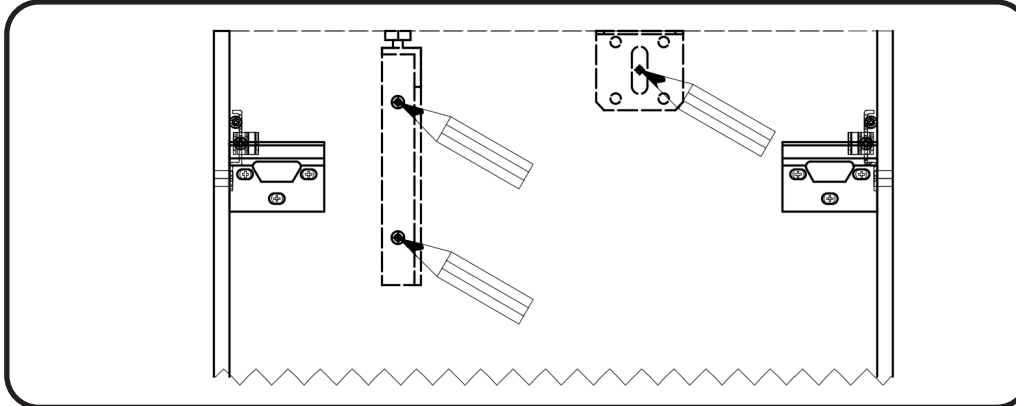

KUNSTSTOF KLEUREN / MAT GELAKT - MÉLAMINE / LAQUÉ MAT

O45 - P45 - Q45 - R45

DETREMMERIE

BATHROOM FURNITURE

OPMERKINGEN / REMARQUES: GS@DETREMMERIE.BE

GELAKTE / RAL KLEUREN - LAQUÉ / RAL

montage wastafelblad / assemblage de l'étagère du lavabo

wastafel ondersteuning (kunst marmertop solid) support de bassin (marbre d'art/ top solid)
(W13,W23, W24, W27, W34, W37) X= 120

wastafel ondersteuning (kunst marmer/top solid) support de bassin (marbre d'art/ top solid)
(W13,W23, W24, W27, W34, W37) 2 kasten / meuble >120 cm