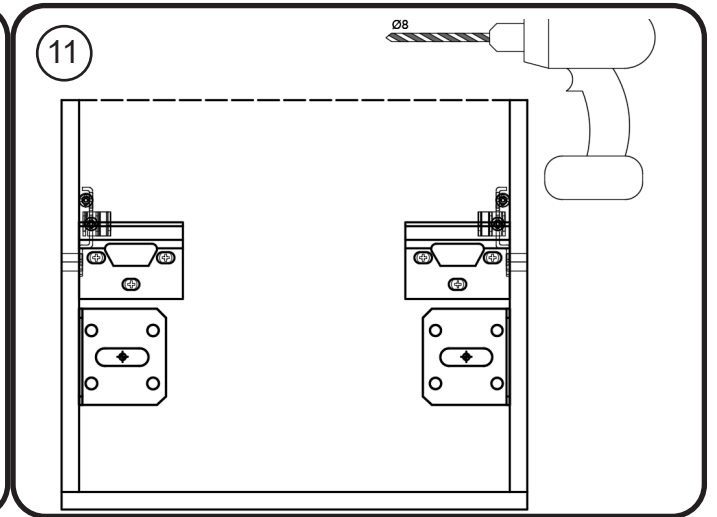

KUNSTSTOF KLEUREN / MAT GELAKT - MÉLAMINE / LAQUÉ MAT

O45 - P45 - Q45 - R45

DETREMMERIE

BATHROOM FURNITURE

OPMERKINGEN / REMARQUES: GS@DETREMMERIE.BE

GELAKTE / RAL KLEUREN - LAQUÉ / RAL

montage wastafelblad / assemblage de l'étagère du lavabo

wastafel ondersteuning (kunst marmertop solid) support de bassin (marbre d'art/ top solid)
(W13,W23, W24, W27, W34, W37) X= 120

wastafel ondersteuning (kunst marmer/top solid) support de bassin (marbre d'art/ top solid)
(W13,W23, W24, W27, W34, W37) 2 kasten / meuble >120 cm