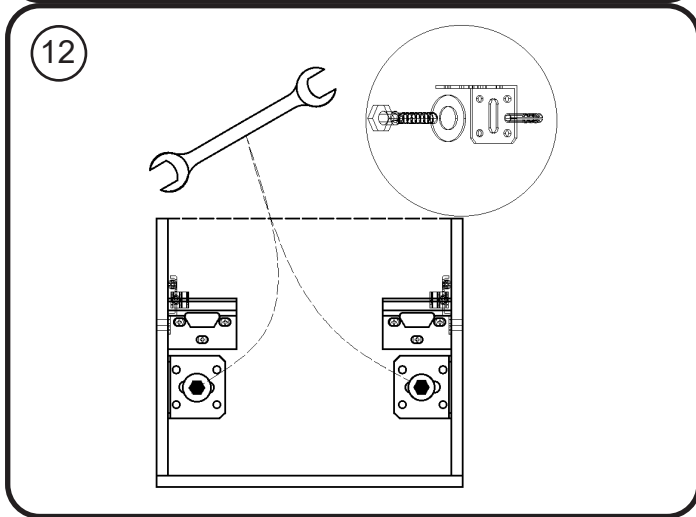

KUNSTSTOF KLEUREN / MAT GELAKT - MÉLAMINE / LAQUÉ MAT

O45 - P45 - Q45 - R45

DETREMMERIE

BATHROOM FURNITURE

OPMERKINGEN / REMARQUES: GS@DETREMMERIE.BE

GELAKTE / RAL KLEUREN - LAQUÉ / RAL

montage wastafelblad / assemblage de l'étagère du lavabo

wastafel ondersteuning (kunst marmertop solid) support de bassin (marbre d'art/ top solid)
(W13,W23, W24, W27, W34, W37) X= 120

wastafel ondersteuning (kunst marmer/top solid) support de bassin (marbre d'art/ top solid)
(W13,W23, W24, W27, W34, W37) 2 kasten / meuble >120 cm