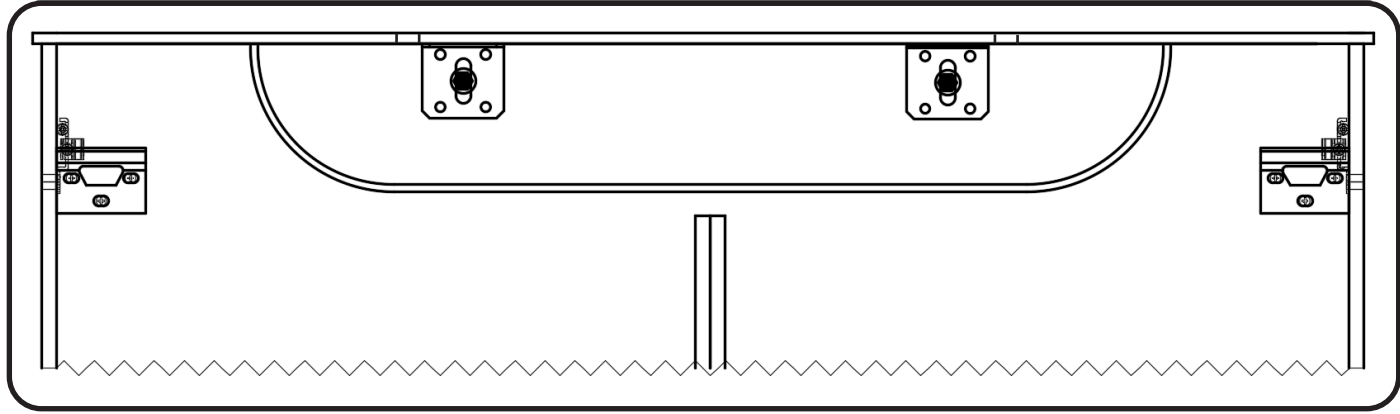

KUNSTSTOF KLEUREN / MAT GELAKT - MÉLAMINE / LAQUÉ MAT

O45 - P45 - Q45 - R45

DETREMMERIE

BATHROOM FURNITURE

OPMERKINGEN / REMARQUES: GS@DETREMMERIE.BE

GELAKTE / RAL KLEUREN - LAQUÉ / RAL

montage wastafelblad / assemblage de l'étagère du lavabo

wastafel ondersteuning (kunst marmertop solid) support de bassin (marbre d'art/ top solid)
(W13,W23, W24, W27, W34, W37) X= 120

wastafel ondersteuning (kunst marmer/top solid) support de bassin (marbre d'art/ top solid)
(W13,W23, W24, W27, W34, W37) 2 kasten / meuble >120 cm