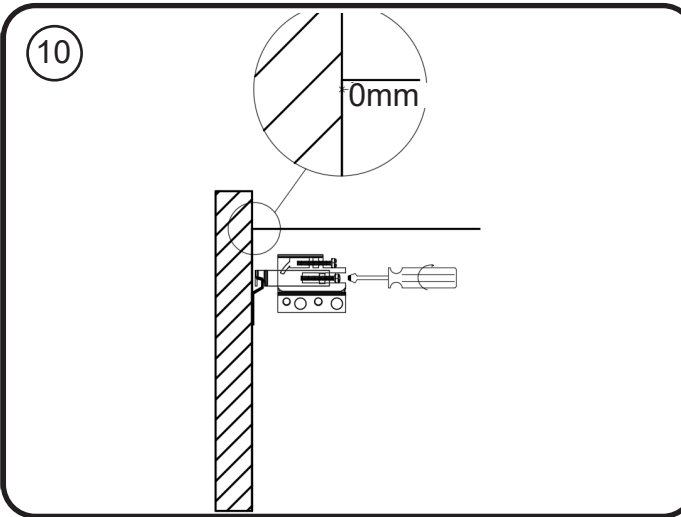

KUNSTSTOF KLEUREN / MAT GELAKT - MÉLAMINE / LAQUÉ MAT

O45 - P45 - Q45 - R45

DETREMMERIE

BATHROOM FURNITURE

OPMERKINGEN / REMARQUES: GS@DETREMMERIE.BE

GELAKTE / RAL KLEUREN - LAQUÉ / RAL

montage wastafelblad / assemblage de l'étagère du lavabo

wastafel ondersteuning (kunst marmertop solid) support de bassin (marbre d'art/ top solid)
(W13,W23, W24, W27, W34, W37) X= 120

wastafel ondersteuning (kunst marmer/top solid) support de bassin (marbre d'art/ top solid)
(W13,W23, W24, W27, W34, W37) 2 kasten / meuble >120 cm