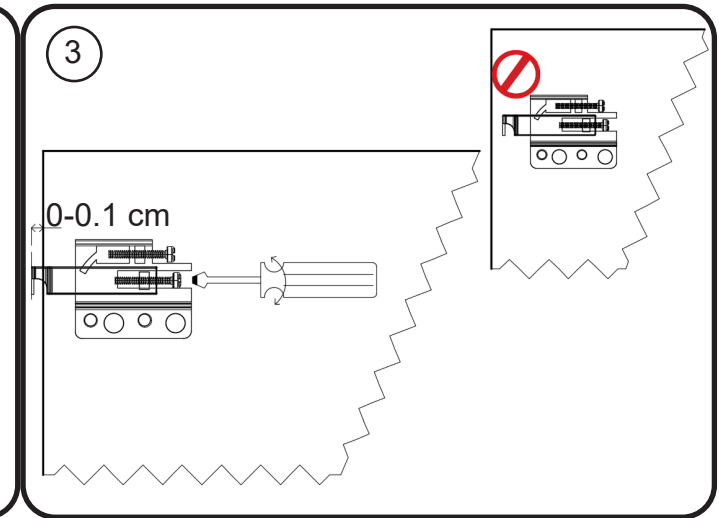

KUNSTSTOF KLEUREN / MAT GELAKT - MÉLAMINE / LAQUÉ MAT

O45 - P45 - Q45 - R45

DETREMMERIE

BATHROOM FURNITURE

OPMERKINGEN / REMARQUES: GS@DETREMMERIE.BE

GELAKTE / RAL KLEUREN - LAQUÉ / RAL

montage wastafelblad / assemblage de l'étagère du lavabo