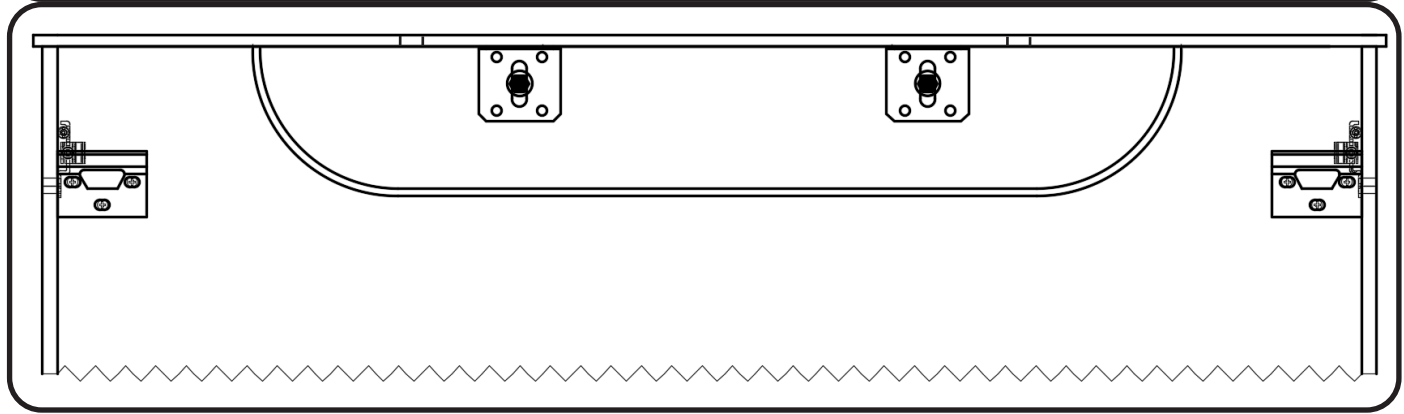

KUNSTSTOF KLEUREN / MAT GELAKT - MÉLAMINE / LAQUÉ MAT

O45 - P45 - Q45 - R45

DETREMMERIE

BATHROOM FURNITURE

OPMERKINGEN / REMARQUES: GS@DETREMMERIE.BE

GELAKTE / RAL KLEUREN - LAQUÉ / RAL

montage wastafelblad / assemblage de l'étagère du lavabo

wastafel ondersteuning (kunst marmertop solid) support de bassin (marbre d'art/ top solid)
(W13,W23, W24, W27, W34, W37) X= 120

wastafel ondersteuning (kunst marmer/top solid) support de bassin (marbre d'art/ top solid)
(W13,W23, W24, W27, W34, W37) 2 kasten / meuble >120 cm