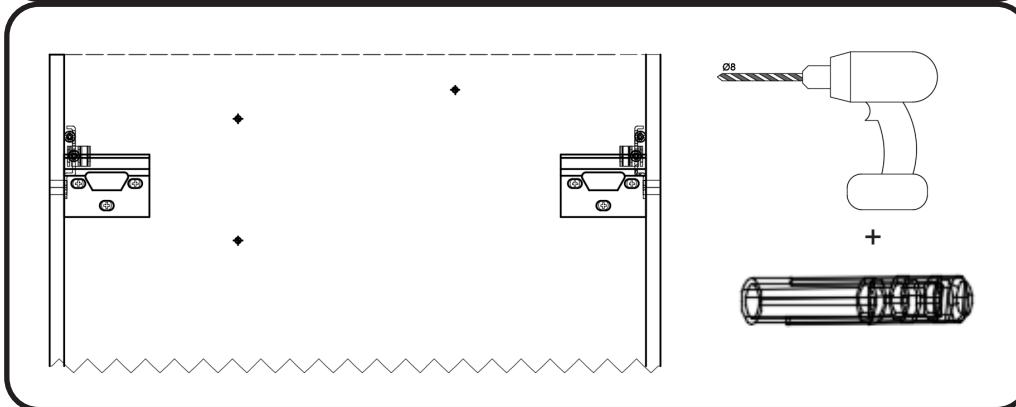

KUNSTSTOF KLEUREN / MAT GELAKT - MÉLAMINE / LAQUÉ MAT

O45 - P45 - Q45 - R45

DETREMMERIE

BATHROOM FURNITURE

OPMERKINGEN / REMARQUES: GS@DETREMMERIE.BE

GELAKTE / RAL KLEUREN - LAQUÉ / RAL

montage wastafelblad / assemblage de l'étagère du lavabo

wastafel ondersteuning (kunst marmertop solid) support de bassin (marbre d'art/ top solid)
(W13,W23, W24, W27, W34, W37) X= 120

wastafel ondersteuning (kunst marmer/top solid) support de bassin (marbre d'art/ top solid)
(W13,W23, W24, W27, W34, W37) 2 kasten / meuble >120 cm