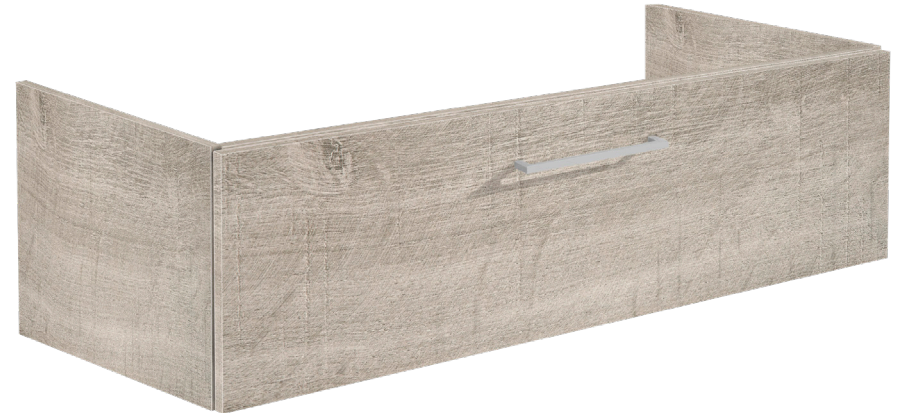

O45 - P45 - Q45 - R45

DETREMMERIE

BATHROOM FURNITURE

OPMERKINGEN / REMARQUES: GS@DETREMMERIE.BE