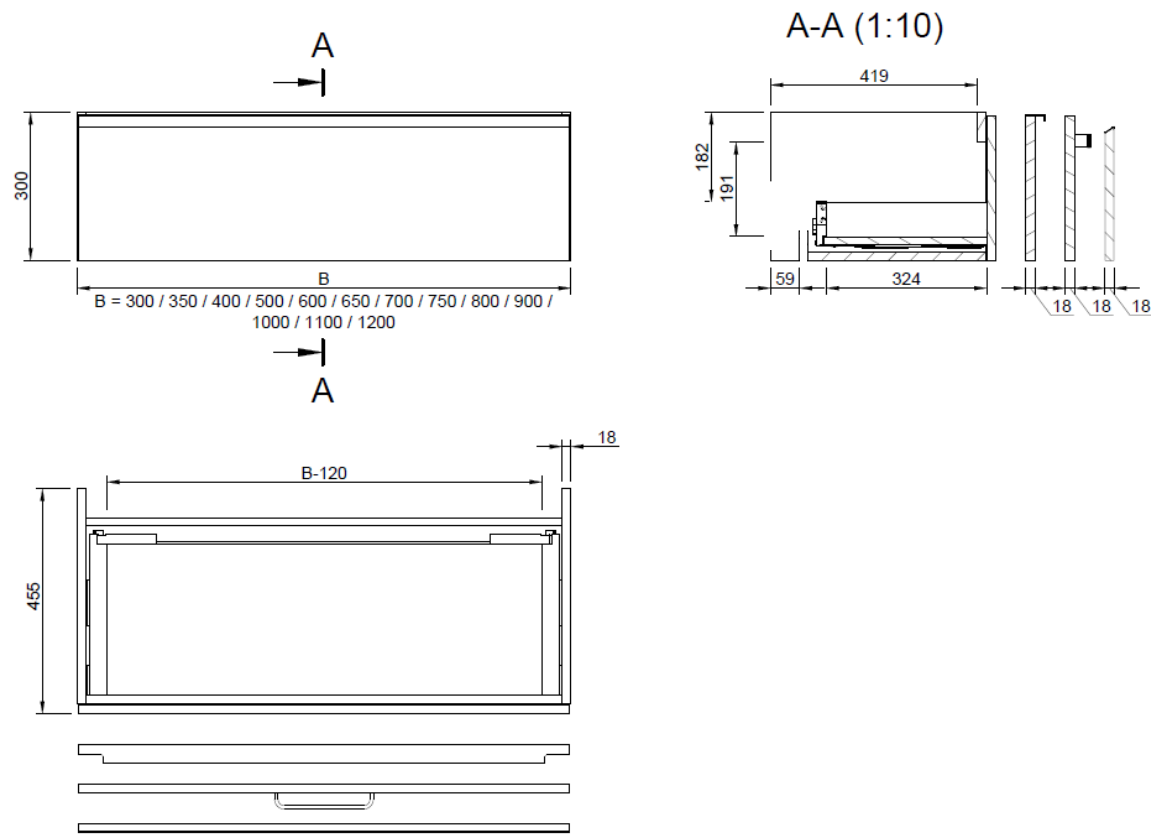

KUNSTSTOF KLEUREN / MAT GELAKT - MÉLAMINE / LAQUÉ MAT

O45 - P45 - Q45 - R45

DETREMMERIE

BATHROOM FURNITURE

OPMERKINGEN / REMARQUES: GS@DETREMMERIE.BE

GELAKTE / RAL KLEUREN - LAQUÉ / RAL

montage wastafelblad / assemblage de l'étagère du lavabo

wastafel ondersteuning (kunst marmertop solid) support de bassin (marbre d'art/ top solid)
(W13,W23, W24, W27, W34, W37) X= 120

wastafel ondersteuning (kunst marmer/top solid) support de bassin (marbre d'art/ top solid)
(W13,W23, W24, W27, W34, W37) 2 kasten / meuble >120 cm

wastafel ondersteuning (kunst marmer/top solid) support de bassin (marbre d'art/ top solid)
(W13,W23, W24, W27, W34, W37) $70 < X < 120$