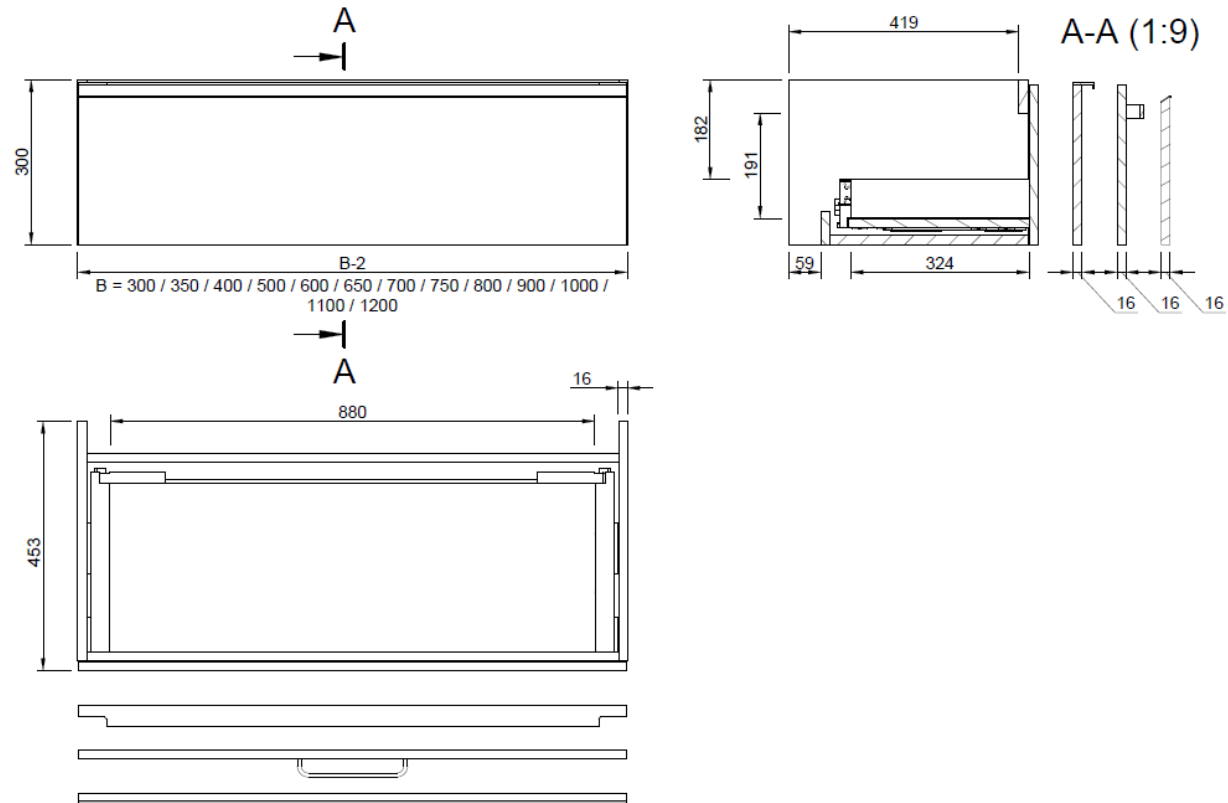

O45 - P45 - Q45 - R45

DETREMMERIE

BATHROOM FURNITURE

OPMERKINGEN / REMARQUES: GS@DETREMMERIE.BE

O45 - P45 - Q45 - R45

DETREMMERIE

BATHROOM FURNITURE

OPMERKINGEN / REMARQUES: GS@DETREMMERIE.BE

KUNSTSTOF KLEUREN / MAT GELAKT - MÉLAMINE / LAQUÉ MAT

O45 - P45 - Q45 - R45

DETREMMERIE

BATHROOM FURNITURE

OPMERKINGEN / REMARQUES: GS@DETREMMERIE.BE

GELAKTE / RAL KLEUREN - LAQUÉ / RAL

montage wastafelblad / assemblage de l'étagère du lavabo

wastafel ondersteuning (kunst marmertop solid) support de bassin (marbre d'art/ top solid)
(W13,W23, W24, W27, W34, W37) X= 120

wastafel ondersteuning (kunst marmer/top solid) support de bassin (marbre d'art/ top solid)
(W13,W23, W24, W27, W34, W37) 2 kasten / meuble >120 cm

wastafel ondersteuning (kunst marmer/top solid) support de bassin (marbre d'art/ top solid)
(W13,W23, W24, W27, W34, W37) $70 < X < 120$