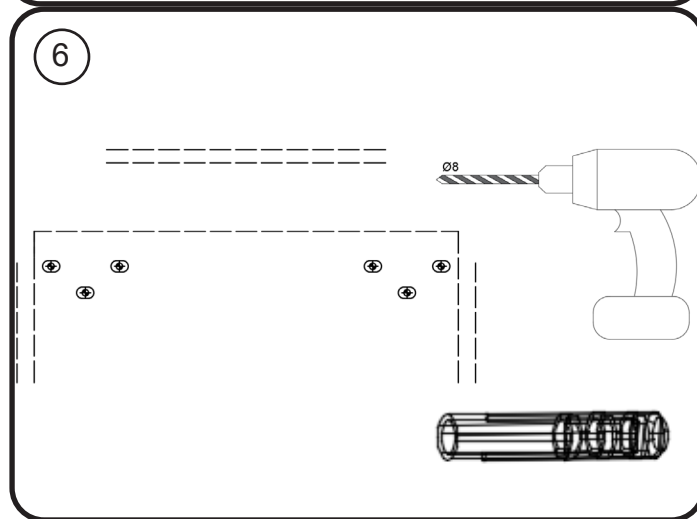

KUNSTSTOF KLEUREN / MAT GELAKT - MÉLAMINE / LAQUÉ MAT

O45 - P45 - Q45 - R45

DETREMMERIE

BATHROOM FURNITURE

OPMERKINGEN / REMARQUES: GS@DETREMMERIE.BE

GELAKTE / RAL KLEUREN - LAQUÉ / RAL

montage wastafelblad / assemblage de l'étagère du lavabo

wastafel ondersteuning (kunst marmertop solid) support de bassin (marbre d'art/ top solid)
(W13,W23, W24, W27, W34, W37) X= 120

wastafel ondersteuning (kunst marmer/top solid) support de bassin (marbre d'art/ top solid)
(W13,W23, W24, W27, W34, W37) 2 kasten / meuble >120 cm