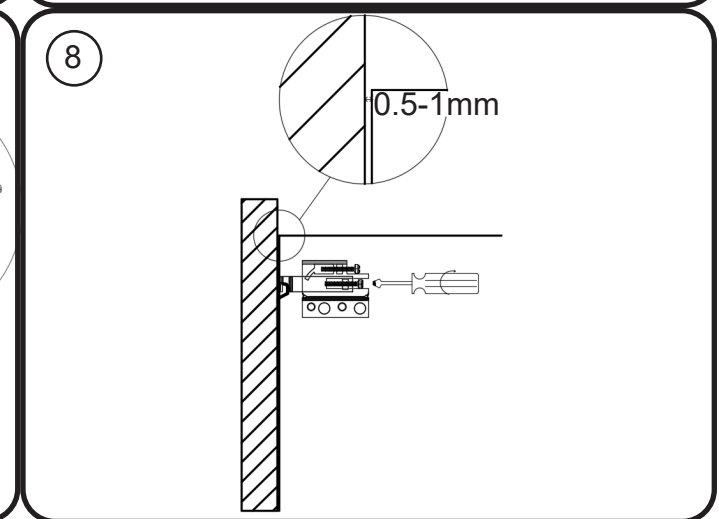

KUNSTSTOF KLEUREN / MAT GELAKT - MÉLAMINE / LAQUÉ MAT

O45 - P45 - Q45 - R45

DETREMMERIE

BATHROOM FURNITURE

OPMERKINGEN / REMARQUES: GS@DETREMMERIE.BE

GELAKTE / RAL KLEUREN - LAQUÉ / RAL

montage wastafelblad / assemblage de l'étagère du lavabo

wastafel ondersteuning (kunst marmertop solid) support de bassin (marbre d'art/ top solid)
(W13,W23, W24, W27, W34, W37) X= 120

wastafel ondersteuning (kunst marmer/top solid) support de bassin (marbre d'art/ top solid)
(W13,W23, W24, W27, W34, W37) 2 kasten / meuble >120 cm