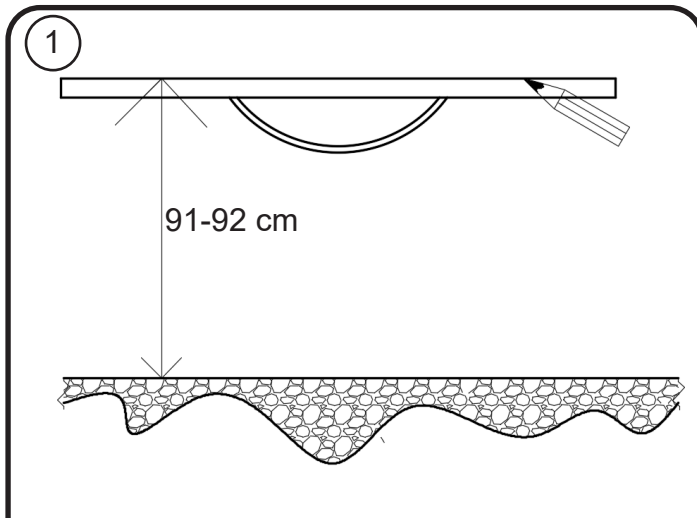

KUNSTSTOF KLEUREN / MAT GELAKT - MÉLAMINE / LAQUÉ MAT

O45 - P45 - Q45 - R45

DETREMMERIE

BATHROOM FURNITURE

OPMERKINGEN / REMARQUES: GS@DETREMMERIE.BE

GELAKTE / RAL KLEUREN - LAQUÉ / RAL

montage wastafelblad / assemblage de l'étagère du lavabo

wastafel ondersteuning (kunst marmertop solid) support de bassin (marbre d'art/ top solid)
(W13,W23, W24, W27, W34, W37) X= 120

wastafel ondersteuning (kunst marmer/top solid) support de bassin (marbre d'art/ top solid)
(W13,W23, W24, W27, W34, W37) 2 kasten / meuble >120 cm