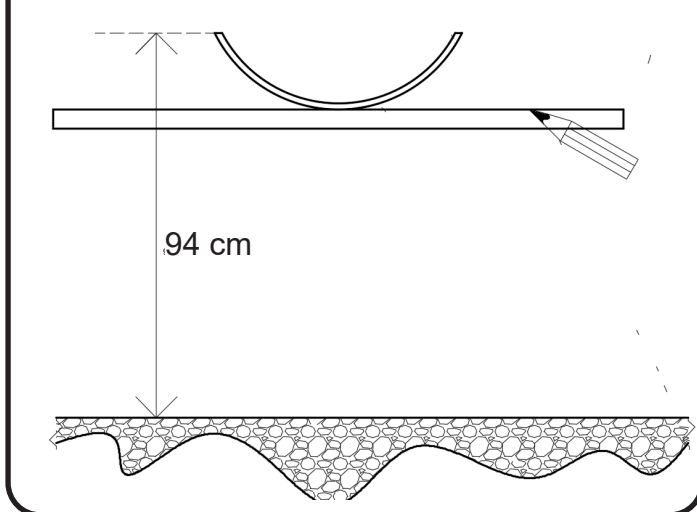

KUNSTSTOF KLEUREN / MAT GELAKT - MÉLAMINE / LAQUÉ MAT

O45 - P45 - Q45 - R45

DETREMMERIE

BATHROOM FURNITURE

OPMERKINGEN / REMARQUES: GS@DETREMMERIE.BE

GELAKTE / RAL KLEUREN - LAQUÉ / RAL

montage wastafelblad / assemblage de l'étagère du lavabo

wastafel ondersteuning (kunst marmertop solid) support de bassin (marbre d'art/ top solid)
(W13,W23, W24, W27, W34, W37) X= 120

wastafel ondersteuning (kunst marmer/top solid) support de bassin (marbre d'art/ top solid)
(W13,W23, W24, W27, W34, W37) 2 kasten / meuble >120 cm