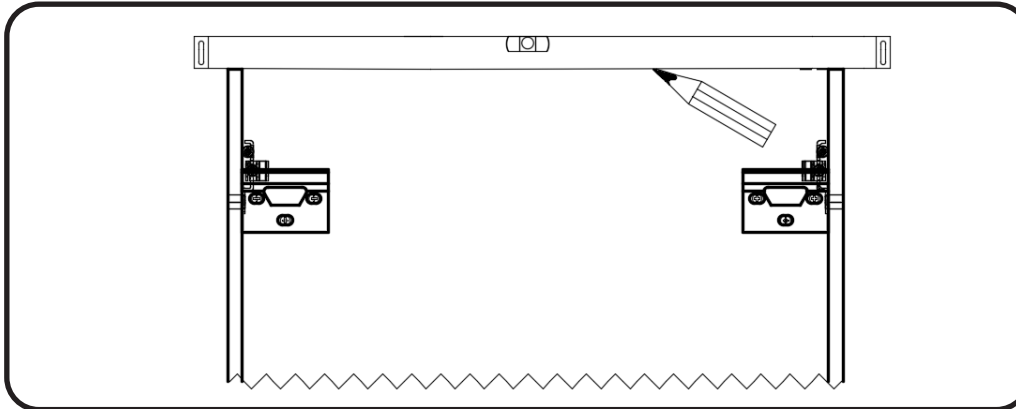

KUNSTSTOF KLEUREN / MAT GELAKT - MÉLAMINE / LAQUÉ MAT

O45 - P45 - Q45 - R45

DETREMMERIE

BATHROOM FURNITURE

OPMERKINGEN / REMARQUES: GS@DETREMMERIE.BE

GELAKTE / RAL KLEUREN - LAQUÉ / RAL

montage wastafelblad / assemblage de l'étagère du lavabo

wastafel ondersteuning (kunst marmertop solid) support de bassin (marbre d'art/ top solid)
(W13,W23, W24, W27, W34, W37) X= 120

wastafel ondersteuning (kunst marmer/top solid) support de bassin (marbre d'art/ top solid)
(W13,W23, W24, W27, W34, W37) 2 kasten / meuble >120 cm