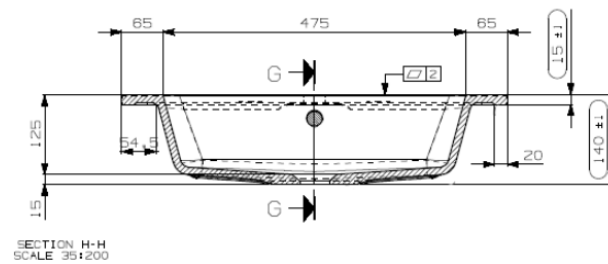

SLIM

DETREMMERIE

BATHROOM FURNITURE

OPMERKINGEN / REMARQUES: YV@DETREMMERIE.BE

TECHNISCHE FICHE
FICHE TECHNIQUE

60

60,5 x 46

DETREMMERIE
BATHROOM FURNITURE

OPMERKINGEN / REMARQUES: YV@DETREMMERIE.BE

ENKELE WASKOM / SIMPLE VASQUE

TECHNISCHE FICHE
FICHE TECHNIQUE

80

80,5 x 46

DETREMMERIE

BATHROOM FURNITURE

OPMERKINGEN / REMARQUES: YV@DETREMMERIE.BE

TECHNISCHE FICHE
FICHE TECHNIQUE

120
120,5 x 46

DETREMMERIE
BATHROOM FURNITURE

OPMERKINGEN / REMARQUES: YV@DETREMMERIE.BE

DUBBELE WASKOM / DOUBLE VASQUE

AANSLUITSCHEMA
SCHÉMA DE RACCORDEMENT

DETREMMERIE

BATHROOM FURNITURE