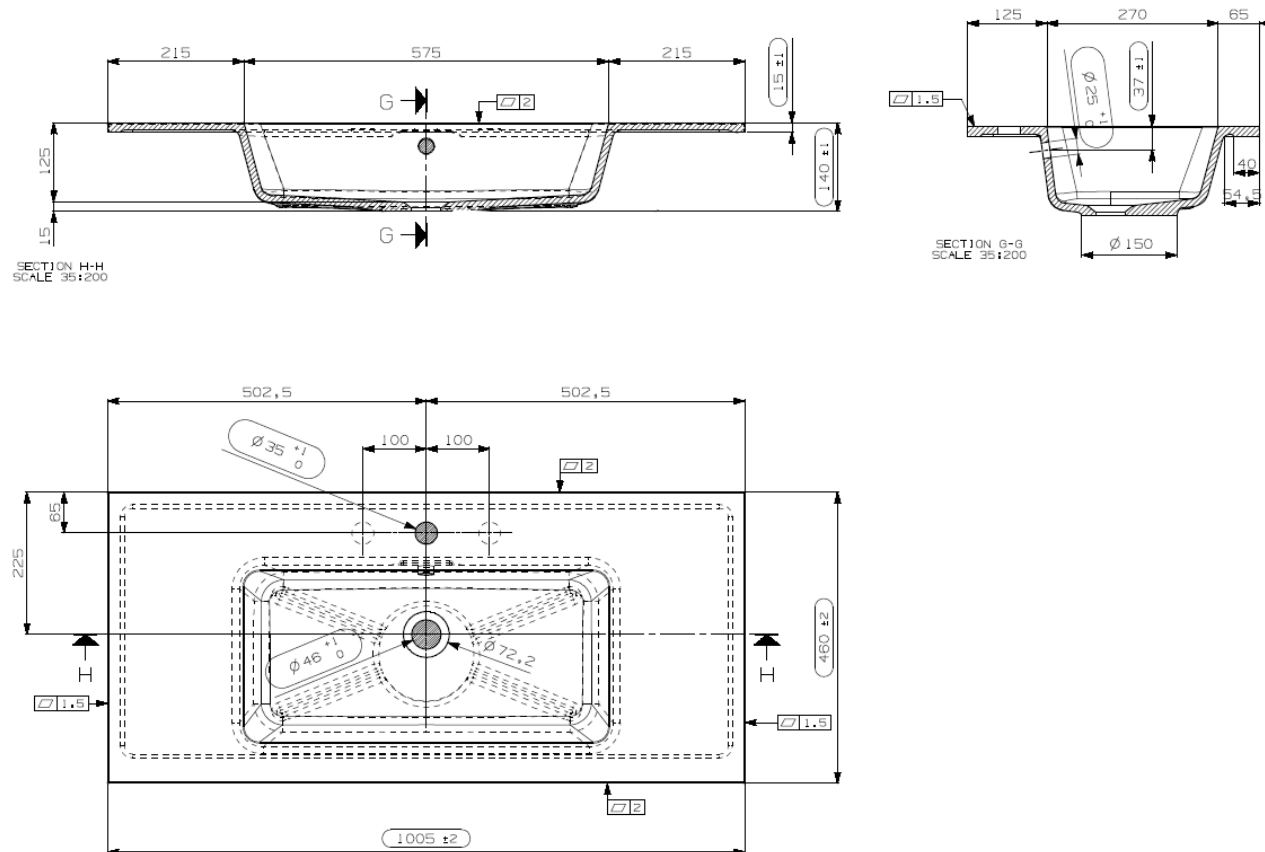

ENKELE WASKOM / SIMPLE VASQUE

TECHNISCHE FICHE
FICHE TECHNIQUE

100

100,5 x 46

DETREMMERIE

BATHROOM FURNITURE

OPMERKINGEN / REMARQUES: YV@DETREMMERIE.BE

ENKELE WASKOM / SIMPLE VASQUE

TECHNISCHE FICHE
FICHE TECHNIQUE

120
120,5 x 46

DETREMMERIE
BATHROOM FURNITURE

OPMERKINGEN / REMARQUES: YV@DETREMMERIE.BE

DUBBELE WASKOM / DOUBLE VASQUE

AANSLUITSCHEMA
SCHÉMA DE RACCORDEMENT

DETREMMERIE

BATHROOM FURNITURE