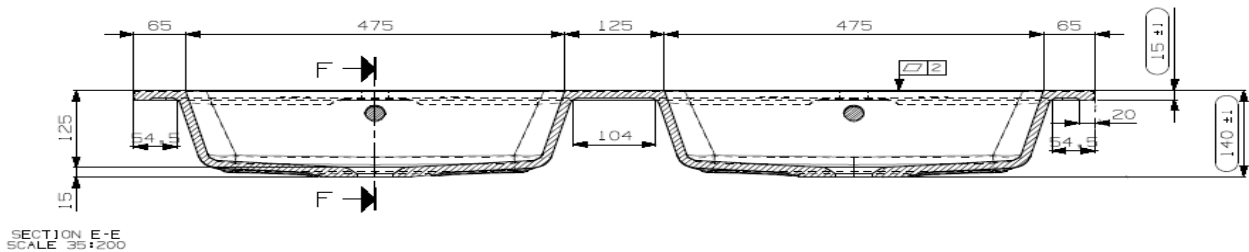

ENKELE WASKOM / SIMPLE VASQUE

TECHNISCHE FICHE
FICHE TECHNIQUE

100

100,5 x 46

DETREMMERIE

BATHROOM FURNITURE

OPMERKINGEN / REMARQUES: YV@DETREMMERIE.BE

ENKELE WASKOM / SIMPLE VASQUE

TECHNISCHE FICHE
FICHE TECHNIQUE

120
120,5 x 46

DETREMMERIE
BATHROOM FURNITURE

OPMERKINGEN / REMARQUES: YV@DETREMMERIE.BE

DUBBELE WASKOM / DOUBLE VASQUE

AANSLUITSCHEMA
SCHÉMA DE RACCORDEMENT

DETREMMERIE

BATHROOM FURNITURE