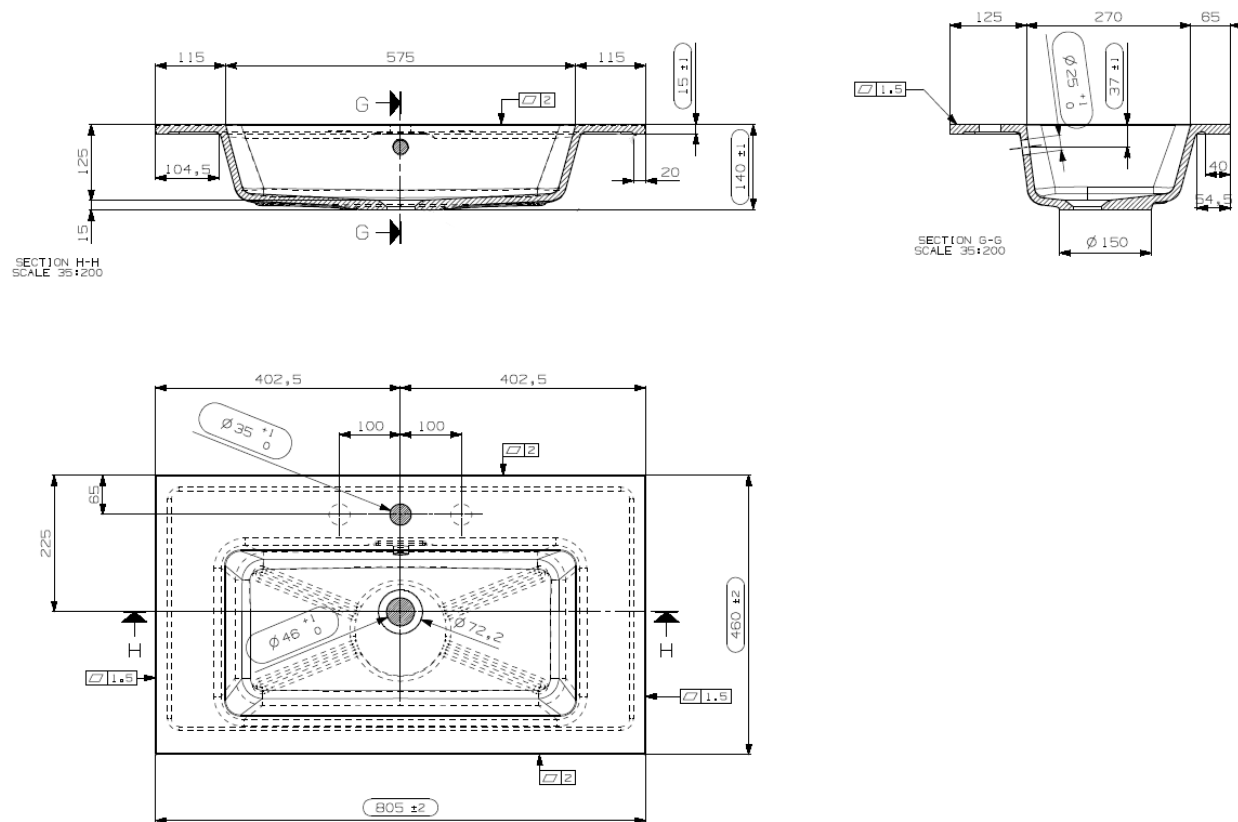

OPMERKINGEN / REMARQUES: YV@DETREMMERIE.BE

ENKELE WASKOM / SIMPLE VASQUE

TECHNISCHE FICHE
FICHE TECHNIQUE

80

80,5 x 46

DETREMMERIE

BATHROOM FURNITURE

OPMERKINGEN / REMARQUES: YV@DETREMMERIE.BE

ENKELE WASKOM / SIMPLE VASQUE

TECHNISCHE FICHE
FICHE TECHNIQUE

100

100,5 x 46

DETREMMERIE

BATHROOM FURNITURE

OPMERKINGEN / REMARQUES: YV@DETREMMERIE.BE

ENKELE WASKOM / SIMPLE VASQUE

TECHNISCHE FICHE
FICHE TECHNIQUE

120
120,5 x 46

DETREMMERIE
BATHROOM FURNITURE

OPMERKINGEN / REMARQUES: YV@DETREMMERIE.BE

DUBBELE WASKOM / DOUBLE VASQUE

AANSLUITSCHEMA
SCHÉMA DE RACCORDEMENT

DETREMMERIE

BATHROOM FURNITURE

 = tolerantiezone afvoer /
zone de tolérance de l'écoulement

AANSLUITSCHEMA
SCHÉMA DE RACCORDEMENT

DETREMMERIE

BATHROOM FURNITURE

OPMERKINGEN / REMARQUES: YV@DETREMMERIE.BE

DUBBELE WASKOM / DOUBLE VASQUE

BEPALEN POSITIE MUURKRANEN = ZIE TECHNISCHE FICHE WASTAFEL /
DÉTERMINER LA POSITION DES ROBINETS MURALS = VOIR FICHE TECHNIQUE DE TABLE-VASQUE !!!