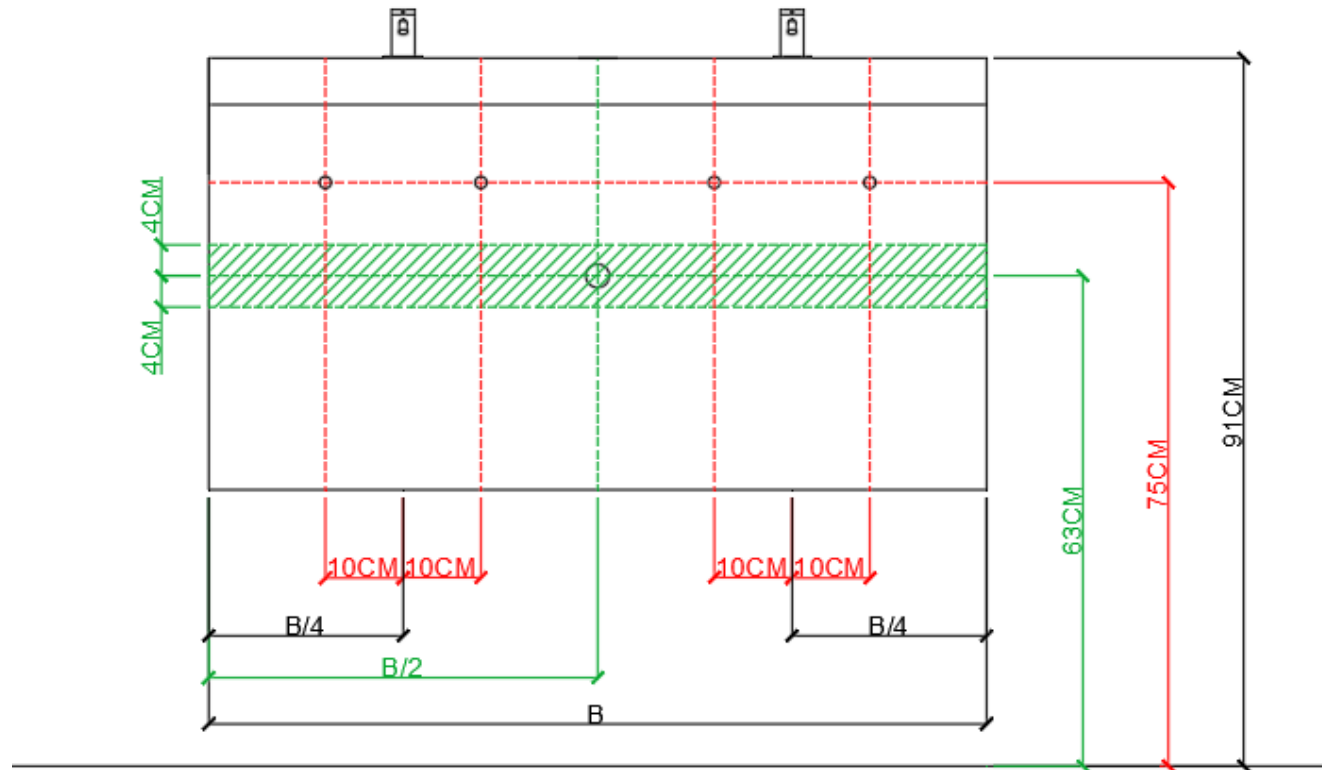

OPMERKINGEN / REMARQUES: YV@DETREMMERIE.BE

ENKELE WASKOM / SIMPLE VASQUE

BEPALEN POSITIE MUURKRANEN = ZIE TECHNISCHE FICHE WASTAFEL /
DÉTERMINER LA POSITION DES ROBINETS MURALS = VOIR FICHE TECHNIQUE DE TABLE-VASQUE !!!

 = tolerantiezone afvoer /
zone de tolérance de l'écoulement

AANSLUITSCHEMA
SCHÉMA DE RACCORDEMENT

DETREMMERIE

BATHROOM FURNITURE

OPMERKINGEN / REMARQUES: YV@DETREMMERIE.BE

DUBBELE WASKOM / DOUBLE VASQUE

BEPALEN POSITIE MUURKRANEN = ZIE TECHNISCHE FICHE WASTAFEL /
DÉTERMINER LA POSITION DES ROBINETS MURALS = VOIR FICHE TECHNIQUE DE TABLE-VASQUE !!!

 = tolerantiezone afvoer /
zone de tolérance de l'écoulement