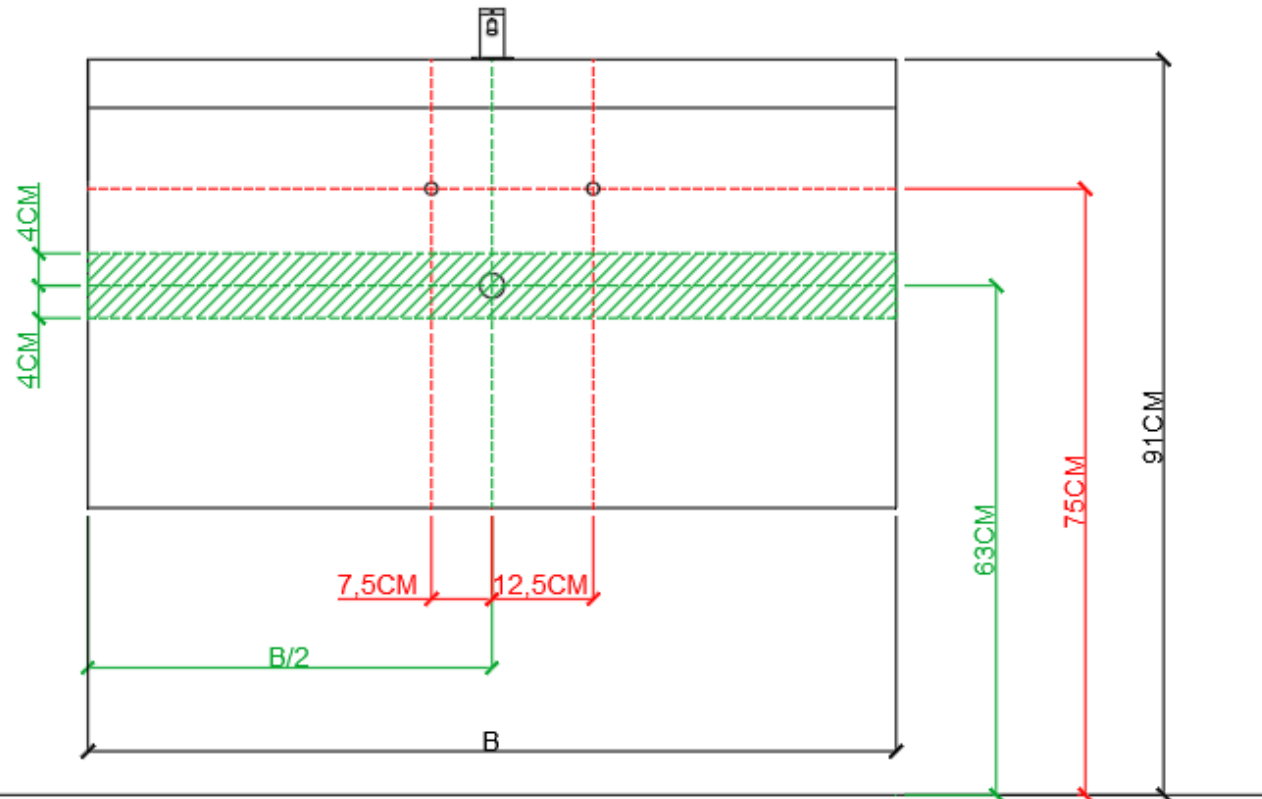

TECHNISCHE FICHE
FICHE TECHNIQUE

120
120,5 x 46

DETREMMERIE
BATHROOM FURNITURE

OPMERKINGEN / REMARQUES: YV@DETREMMERIE.BE

DUBBELE WASKOM / DOUBLE VASQUE

AANSLUITSCHEMA
SCHÉMA DE RACCORDEMENT

DETREMMERIE

BATHROOM FURNITURE

OPMERKINGEN / REMARQUES: YV@DETREMMERIE.BE

ENKELE WASKOM / SIMPLE VASQUE

BEPALEN POSITIE MUURKRANEN = ZIE TECHNISCHE FICHE WASTAFEL /
DÉTERMINER LA POSITION DES ROBINETS MURALS = VOIR FICHE TECHNIQUE DE TABLE-VASQUE !!!

 = tolerantiezone afvoer /
zone de tolérance de l'écoulement

AANSLUITSCHEMA
SCHÉMA DE RACCORDEMENT

DETREMMERIE

BATHROOM FURNITURE

OPMERKINGEN / REMARQUES: YV@DETREMMERIE.BE

DUBBELE WASKOM / DOUBLE VASQUE

BEPALEN POSITIE MUURKRANEN = ZIE TECHNISCHE FICHE WASTAFEL /
DÉTERMINER LA POSITION DES ROBINETS MURALS = VOIR FICHE TECHNIQUE DE TABLE-VASQUE !!!