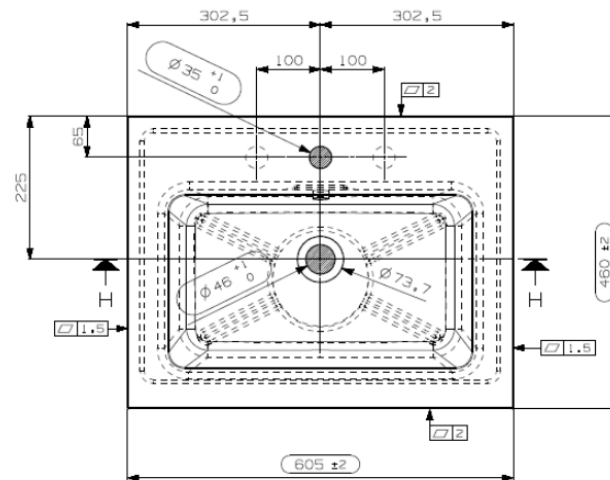

SLIM

DETREMMERIE

BATHROOM FURNITURE

OPMERKINGEN / REMARQUES: YV@DETREMMERIE.BE

TECHNISCHE FICHE
FICHE TECHNIQUE

60

60,5 x 46

DETREMMERIE
BATHROOM FURNITURE

OPMERKINGEN / REMARQUES: YV@DETREMMERIE.BE

ENKELE WASKOM / SIMPLE VASQUE

TECHNISCHE FICHE
FICHE TECHNIQUE

80

80,5 x 46

DETREMMERIE

BATHROOM FURNITURE

OPMERKINGEN / REMARQUES: YV@DETREMMERIE.BE

ENKELE WASKOM / SIMPLE VASQUE

TECHNISCHE FICHE
FICHE TECHNIQUE

100

100,5 x 46

DETREMMERIE

BATHROOM FURNITURE

OPMERKINGEN / REMARQUES: YV@DETREMMERIE.BE

ENKELE WASKOM / SIMPLE VASQUE

TECHNISCHE FICHE
FICHE TECHNIQUE

120
120,5 x 46

DETREMMERIE
BATHROOM FURNITURE

OPMERKINGEN / REMARQUES: YV@DETREMMERIE.BE

DUBBELE WASKOM / DOUBLE VASQUE

AANSLUITSCHEMA
SCHÉMA DE RACCORDEMENT

DETREMMERIE

BATHROOM FURNITURE