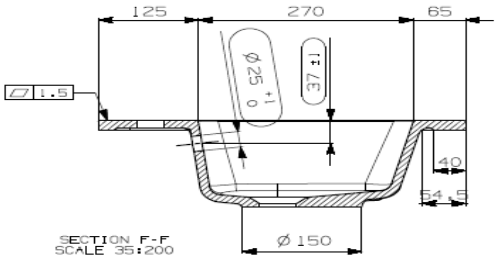

TECHNISCHE FICHE
FICHE TECHNIQUE

120
120,5 x 46

DETREMMERIE
BATHROOM FURNITURE

OPMERKINGEN / REMARQUES: YV@DETREMMERIE.BE

DUBBELE WASKOM / DOUBLE VASQUE

AANSLUITSCHEMA
SCHÉMA DE RACCORDEMENT

DETREMMERIE

BATHROOM FURNITURE