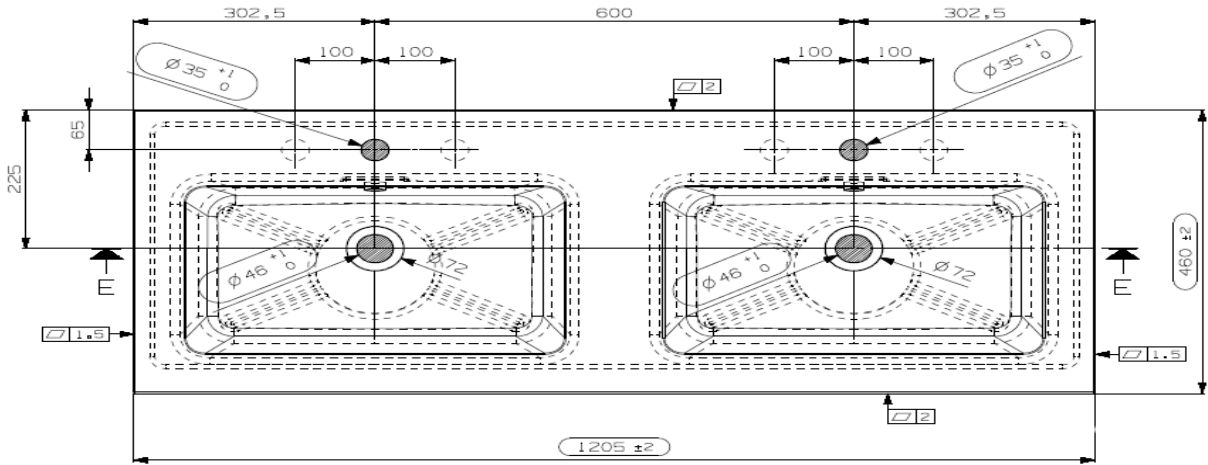

ENKELE WASKOM / SIMPLE VASQUE

TECHNISCHE FICHE
FICHE TECHNIQUE

100

100,5 x 46

DETREMMERIE

BATHROOM FURNITURE

OPMERKINGEN / REMARQUES: YV@DETREMMERIE.BE

ENKELE WASKOM / SIMPLE VASQUE

TECHNISCHE FICHE
FICHE TECHNIQUE

120
120,5 x 46

DETREMMERIE
BATHROOM FURNITURE

OPMERKINGEN / REMARQUES: YV@DETREMMERIE.BE

DUBBELE WASKOM / DOUBLE VASQUE

AANSLUITSCHEMA
SCHÉMA DE RACCORDEMENT

DETREMMERIE

BATHROOM FURNITURE

 = tolerantiezone afvoer /
zone de tolérance de l'écoulement

AANSLUITSCHEMA
SCHÉMA DE RACCORDEMENT

DETREMMERIE

BATHROOM FURNITURE

OPMERKINGEN / REMARQUES: YV@DETREMMERIE.BE

DUBBELE WASKOM / DOUBLE VASQUE

BEPALEN POSITIE MUURKRANEN = ZIE TECHNISCHE FICHE WASTAFEL /
DÉTERMINER LA POSITION DES ROBINETS MURALS = VOIR FICHE TECHNIQUE DE TABLE-VASQUE !!!