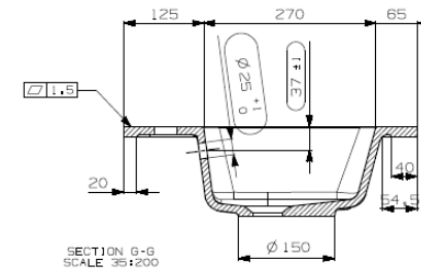

SLIM

DETREMMERIE

BATHROOM FURNITURE

OPMERKINGEN / REMARQUES: YV@DETREMMERIE.BE

TECHNISCHE FICHE
FICHE TECHNIQUE

60

60,5 x 46

DETREMMERIE
BATHROOM FURNITURE

OPMERKINGEN / REMARQUES: YV@DETREMMERIE.BE

ENKELE WASKOM / SIMPLE VASQUE

TECHNISCHE FICHE
FICHE TECHNIQUE

80

80,5 x 46

DETREMMERIE

BATHROOM FURNITURE

OPMERKINGEN / REMARQUES: YV@DETREMMERIE.BE

TECHNISCHE FICHE
FICHE TECHNIQUE

120
120,5 x 46

DETREMMERIE
BATHROOM FURNITURE

OPMERKINGEN / REMARQUES: YV@DETREMMERIE.BE

DUBBELE WASKOM / DOUBLE VASQUE

AANSLUITSCHEMA
SCHÉMA DE RACCORDEMENT

DETREMMERIE

BATHROOM FURNITURE