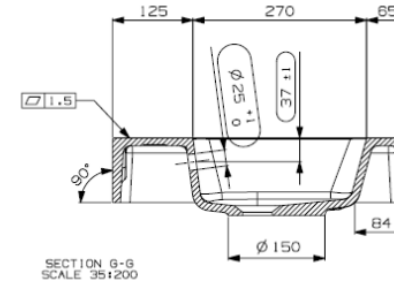

BLOC

DETREMMERIE

BATHROOM FURNITURE

OPMERKINGEN / REMARQUES: YV@DETREMMERIE.BE

TECHNISCHE FICHE
FICHE TECHNIQUE

60

60,5 x 46

DETREMMERIE

BATHROOM FURNITURE

OPMERKINGEN / REMARQUES: YV@DETREMMERIE.BE

ENKELE WASKOM / SIMPLE VASQUE

TECHNISCHE FICHE
FICHE TECHNIQUE

80

80,5 x 46

DETREMMERIE
BATHROOM FURNITURE

OPMERKINGEN / REMARQUES: YV@DETREMMERIE.BE