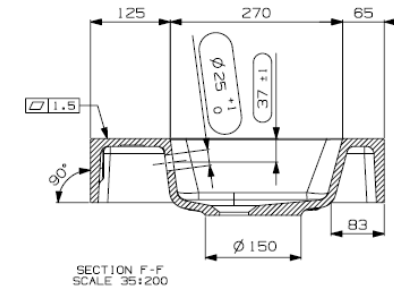

ENKELE WASKOM / SIMPLE VASQUE

TECHNISCHE FICHE
FICHE TECHNIQUE

100

100,5 x 46

DETREMMERIE
BATHROOM FURNITURE

OPMERKINGEN / REMARQUES: YV@DETREMMERIE.BE

ENKELE WASKOM / SIMPLE VASQUE

TECHNISCHE FICHE
FICHE TECHNIQUE

120

120,5 x 46

DETREMMERIE
BATHROOM FURNITURE

OPMERKINGEN / REMARQUES: YV@DETREMMERIE.BE

DUBBELE WASKOM / DOUBLE VASQUE

AANSLUITSCHEMA
SCHÉMA DE RACCORDEMENT

DETREMMERIE

BATHROOM FURNITURE