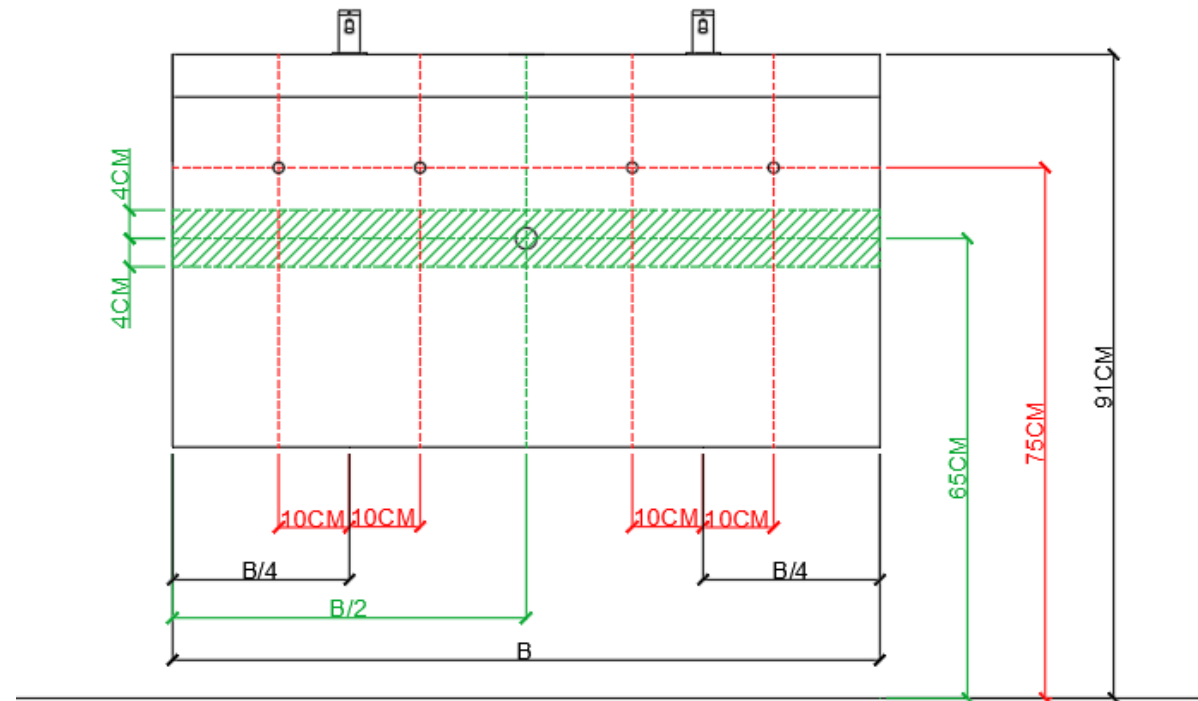

OPMERKINGEN / REMARQUES: YV@DETREMMERIE.BE

ENKELE WASKOM / SIMPLE VASQUE

BEPALLEN POSITIE MUURKRANEN = ZIE TECHNISCHE FICHE WASTAFEL /
DÉTERMINER LA POSITION DES ROBINETS MURALS = VOIR FICHE TECHNIQUE DE TABLE-VASQUE !!!

 = tolerantiezone afvoer /
zone de tolérance de l'écoulement

AANSLUITSCHEMA
SCHÉMA DE RACCORDEMENT

DETREMMERIE

BATHROOM FURNITURE

OPMERKINGEN / REMARQUES: YV@DETREMMERIE.BE

DUBBELE WASKOM / DOUBLE VASQUE

BEPALLEN POSITIE MUURKRANEN = ZIE TECHNISCHE FICHE WASTAFEL /
DÉTERMINER LA POSITION DES ROBINETS MURALS = VOIR FICHE TECHNIQUE DE TABLE-VASQUE !!!