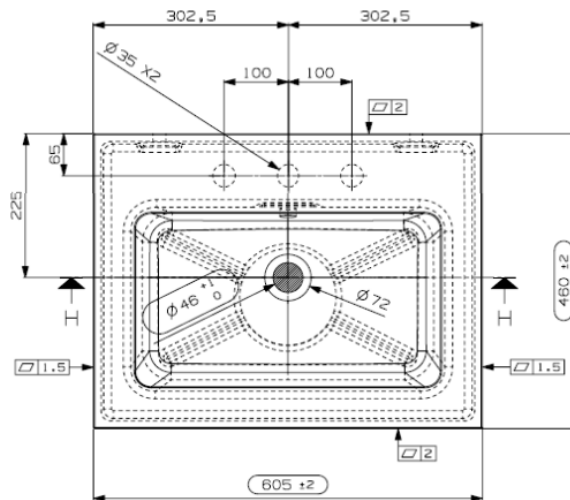

BLOC

DETREMMERIE

BATHROOM FURNITURE

OPMERKINGEN / REMARQUES: YV@DETREMMERIE.BE

TECHNISCHE FICHE
FICHE TECHNIQUE

60

60,5 x 46

DETREMMERIE

BATHROOM FURNITURE

OPMERKINGEN / REMARQUES: YV@DETREMMERIE.BE

ENKELE WASKOM / SIMPLE VASQUE

TECHNISCHE FICHE
FICHE TECHNIQUE

80

80,5 x 46

DETREMMERIE
BATHROOM FURNITURE

OPMERKINGEN / REMARQUES: YV@DETREMMERIE.BE

ENKELE WASKOM / SIMPLE VASQUE

TECHNISCHE FICHE
FICHE TECHNIQUE

100

100,5 x 46

DETREMMERIE
BATHROOM FURNITURE

OPMERKINGEN / REMARQUES: YV@DETREMMERIE.BE

ENKELE WASKOM / SIMPLE VASQUE

TECHNISCHE FICHE
FICHE TECHNIQUE