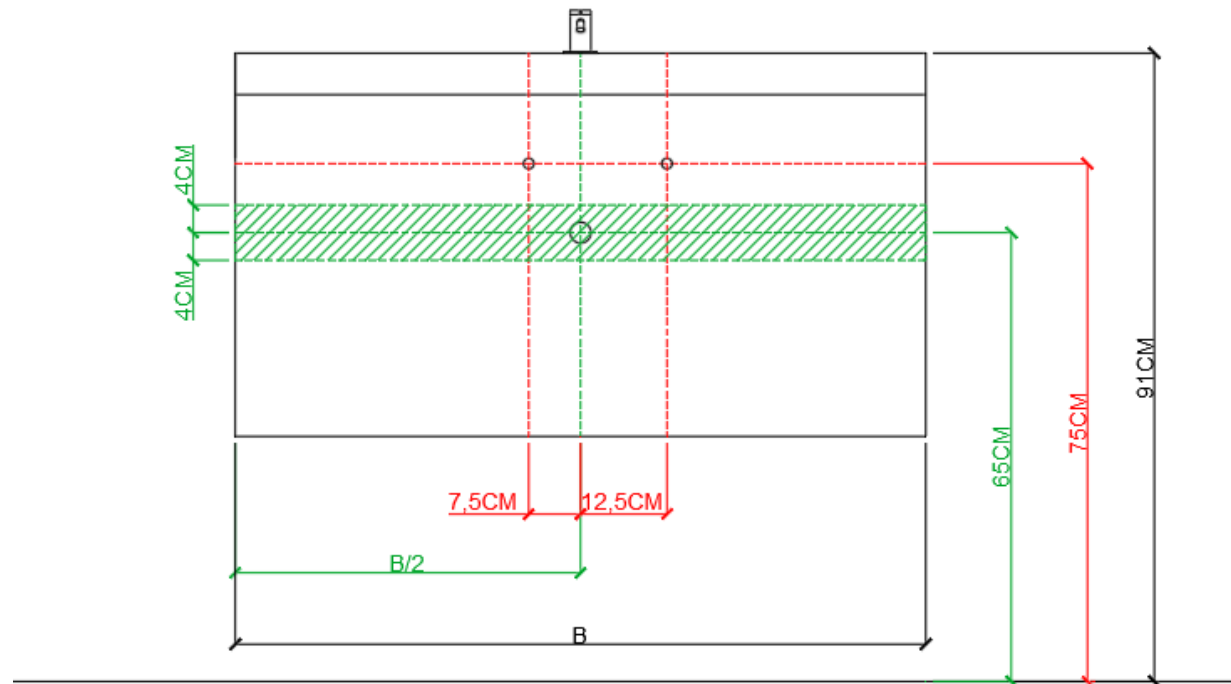

AANSLUITSCHEMA
SCHÉMA DE RACCORDEMENT

DETREMMERIE

BATHROOM FURNITURE

OPMERKINGEN / REMARQUES: YV@DETREMMERIE.BE

ENKELE WASKOM / SIMPLE VASQUE

BEPALLEN POSITIE MUURKRANEN = ZIE TECHNISCHE FICHE WASTAFEL /
DÉTERMINER LA POSITION DES ROBINETS MURALS = VOIR FICHE TECHNIQUE DE TABLE-VASQUE !!!

= tolerantiezone afvoer /
zone de tolérance de l'écoulement