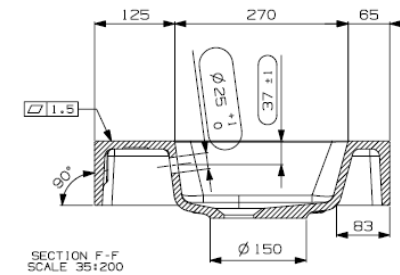

BLOC

DETREMMERIE

BATHROOM FURNITURE

OPMERKINGEN / REMARQUES: YV@DETREMMERIE.BE

TECHNISCHE FICHE
FICHE TECHNIQUE

60

60,5 x 46

DETREMMERIE

BATHROOM FURNITURE

OPMERKINGEN / REMARQUES: YV@DETREMMERIE.BE

ENKELE WASKOM / SIMPLE VASQUE

TECHNISCHE FICHE
FICHE TECHNIQUE

80

80,5 x 46

DETREMMERIE
BATHROOM FURNITURE

OPMERKINGEN / REMARQUES: YV@DETREMMERIE.BE

ENKELE WASKOM / SIMPLE VASQUE

TECHNISCHE FICHE
FICHE TECHNIQUE

100

100,5 x 46

DETREMMERIE
BATHROOM FURNITURE

OPMERKINGEN / REMARQUES: YV@DETREMMERIE.BE

ENKELE WASKOM / SIMPLE VASQUE

TECHNISCHE FICHE
FICHE TECHNIQUE