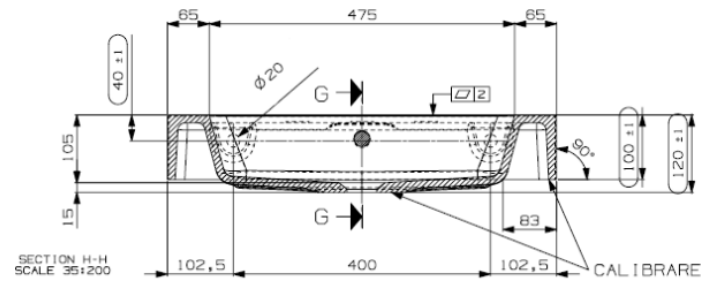

BLOC

DETREMMERIE

BATHROOM FURNITURE

OPMERKINGEN / REMARQUES: YV@DETREMMERIE.BE

TECHNISCHE FICHE
FICHE TECHNIQUE

60

60,5 x 46

DETREMMERIE

BATHROOM FURNITURE

OPMERKINGEN / REMARQUES: YV@DETREMMERIE.BE

ENKELE WASKOM / SIMPLE VASQUE

TECHNISCHE FICHE
FICHE TECHNIQUE

80

80,5 x 46

DETREMMERIE
BATHROOM FURNITURE

OPMERKINGEN / REMARQUES: YV@DETREMMERIE.BE

ENKELE WASKOM / SIMPLE VASQUE

TECHNISCHE FICHE
FICHE TECHNIQUE

100

100,5 x 46

DETREMMERIE
BATHROOM FURNITURE

OPMERKINGEN / REMARQUES: YV@DETREMMERIE.BE

ENKELE WASKOM / SIMPLE VASQUE

TECHNISCHE FICHE
FICHE TECHNIQUE