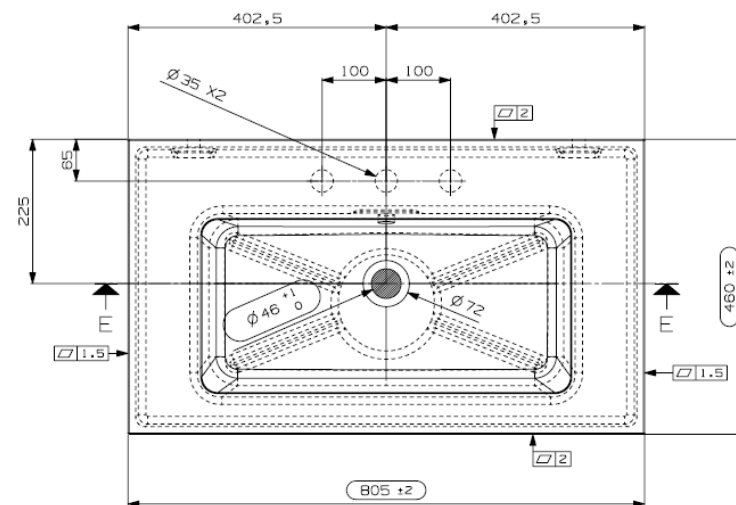

BLOC

DETREMMERIE

BATHROOM FURNITURE

OPMERKINGEN / REMARQUES: YV@DETREMMERIE.BE

TECHNISCHE FICHE
FICHE TECHNIQUE

60

60,5 x 46

DETREMMERIE

BATHROOM FURNITURE

OPMERKINGEN / REMARQUES: YV@DETREMMERIE.BE

ENKELE WASKOM / SIMPLE VASQUE

TECHNISCHE FICHE
FICHE TECHNIQUE

80

80,5 x 46

DETREMMERIE
BATHROOM FURNITURE

OPMERKINGEN / REMARQUES: YV@DETREMMERIE.BE

ENKELE WASKOM / SIMPLE VASQUE

TECHNISCHE FICHE
FICHE TECHNIQUE

100

100,5 x 46

DETREMMERIE
BATHROOM FURNITURE

OPMERKINGEN / REMARQUES: YV@DETREMMERIE.BE

ENKELE WASKOM / SIMPLE VASQUE

TECHNISCHE FICHE
FICHE TECHNIQUE