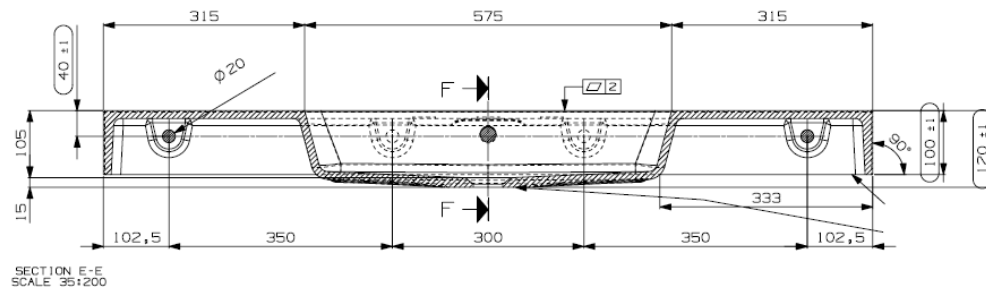

TECHNISCHE FICHE
FICHE TECHNIQUE

120

120,5 x 46

DETREMMERIE
BATHROOM FURNITURE

OPMERKINGEN / REMARQUES: YV@DETREMMERIE.BE

DUBBELE WASKOM / DOUBLE VASQUE