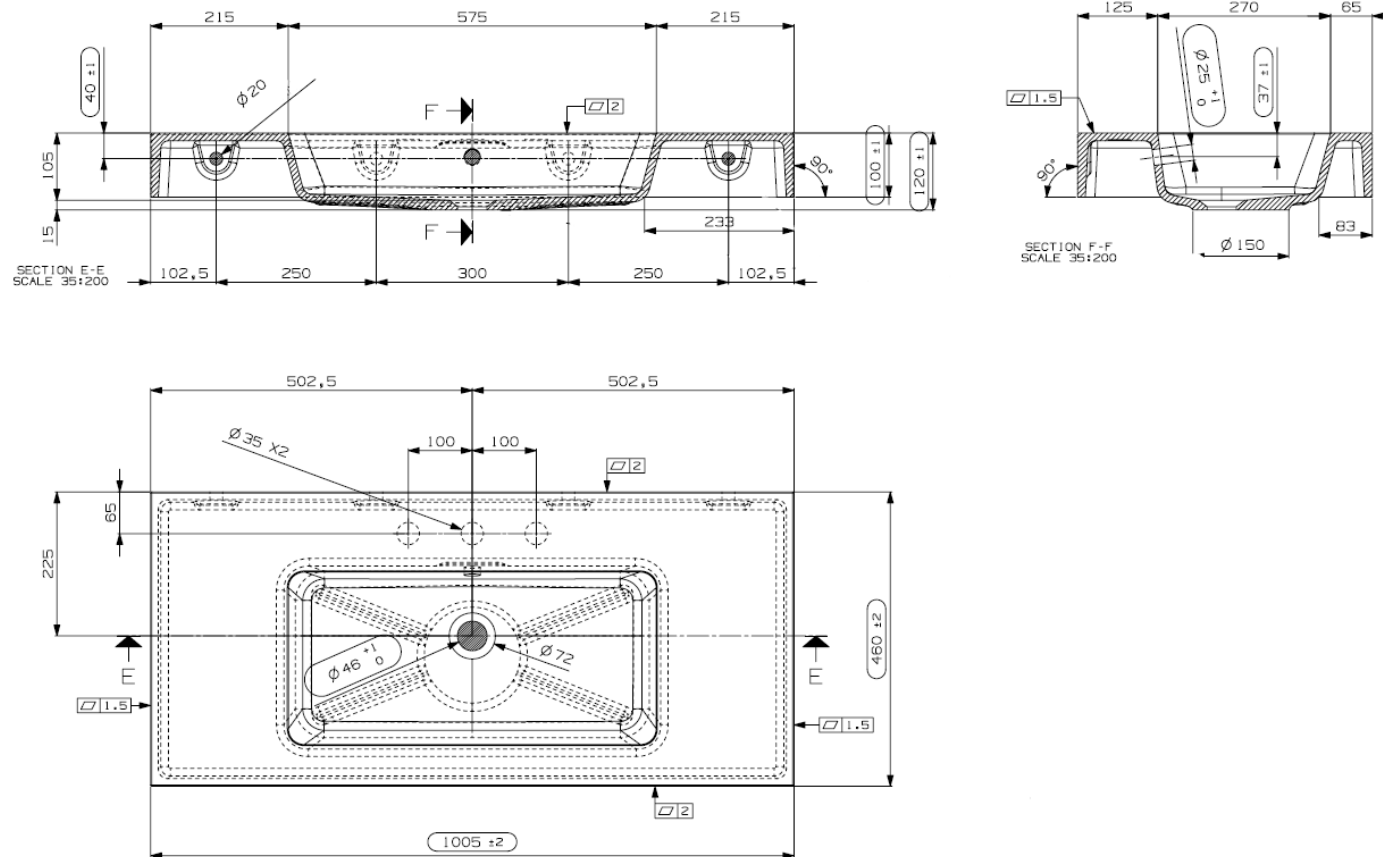

ENKELE WASKOM / SIMPLE VASQUE

TECHNISCHE FICHE
FICHE TECHNIQUE

100

100,5 x 46

DETREMMERIE
BATHROOM FURNITURE

OPMERKINGEN / REMARQUES: YV@DETREMMERIE.BE

ENKELE WASKOM / SIMPLE VASQUE

TECHNISCHE FICHE
FICHE TECHNIQUE