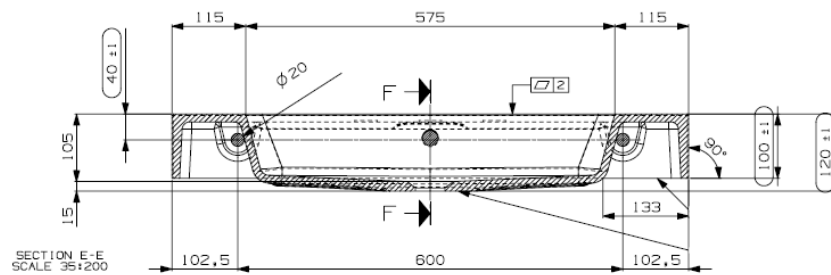

BLOC

DETREMMERIE

BATHROOM FURNITURE

OPMERKINGEN / REMARQUES: YV@DETREMMERIE.BE

TECHNISCHE FICHE
FICHE TECHNIQUE

60

60,5 x 46

DETREMMERIE

BATHROOM FURNITURE

OPMERKINGEN / REMARQUES: YV@DETREMMERIE.BE

ENKELE WASKOM / SIMPLE VASQUE

TECHNISCHE FICHE
FICHE TECHNIQUE

80

80,5 x 46

DETREMMERIE
BATHROOM FURNITURE

OPMERKINGEN / REMARQUES: YV@DETREMMERIE.BE

ENKELE WASKOM / SIMPLE VASQUE

TECHNISCHE FICHE
FICHE TECHNIQUE

100

100,5 x 46

DETREMMERIE
BATHROOM FURNITURE

OPMERKINGEN / REMARQUES: YV@DETREMMERIE.BE

ENKELE WASKOM / SIMPLE VASQUE

TECHNISCHE FICHE
FICHE TECHNIQUE