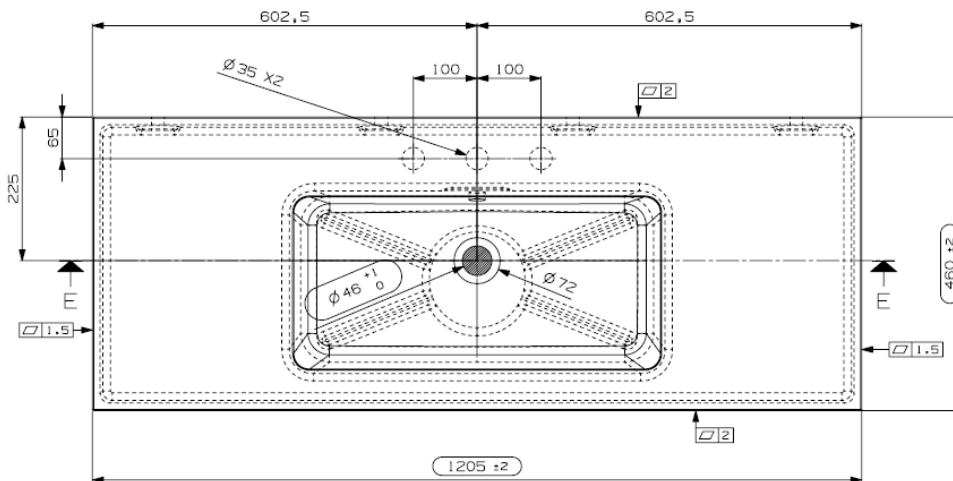

ENKELE WASKOM / SIMPLE VASQUE

TECHNISCHE FICHE
FICHE TECHNIQUE

100

100,5 x 46

DETREMMERIE
BATHROOM FURNITURE

OPMERKINGEN / REMARQUES: YV@DETREMMERIE.BE

ENKELE WASKOM / SIMPLE VASQUE

TECHNISCHE FICHE
FICHE TECHNIQUE

120

120,5 x 46

DETREMMERIE
BATHROOM FURNITURE

OPMERKINGEN / REMARQUES: YV@DETREMMERIE.BE

DUBBELE WASKOM / DOUBLE VASQUE

AANSLUITSCHEMA
SCHÉMA DE RACCORDEMENT

DETREMMERIE

BATHROOM FURNITURE