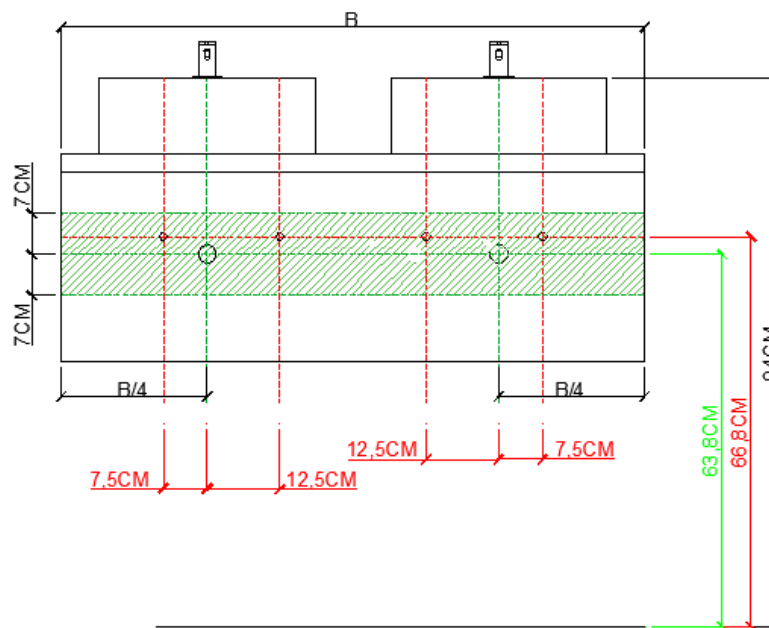

 = tolerantiezone afvoer /
zone de tolérance de l'écoulement

AANSLUITSCHEMA /
SCHÉMA DE RACCORDEMENT

RE1

DETREMMERIE
BATHROOM FURNITURE

OPMERKINGEN / REMARQUES: GS@DETREMMERIE.BE

OPBOUWWASKOM / VASQUE À POSER
AFDEKTABLET 32 MM / TABLETTE DE FINITION 32 MM

NIET IN COMBINATIE MET ONDERBOUWKASTEN MET 3 LADES /
PAS EN COMBINAISON AVEC SOUS-MEUBLES AVEC 3 TIROIRS !!!

 = tolerantiezone afvoer /
zone de tolérance de l'écoulement

AANSLUITSCHEMA /
SCHÉMA DE RACCORDEMENT

RE1

DETREMMERIE
BATHROOM FURNITURE

OPMERKINGEN / REMARQUES: GS@DETREMMERIE.BE

OPBOUWWASKOM / VASQUE À POSER
AFDEKTABLET 32 MM / TABLETTE DE FINITION 32 MM

NIET IN COMBINATIE MET ONDERBOUWKASTEN MET 3 LADES /
PAS EN COMBINAIISON AVEC SOUS-MEUBLES AVEC 3 TIROIRS !!!