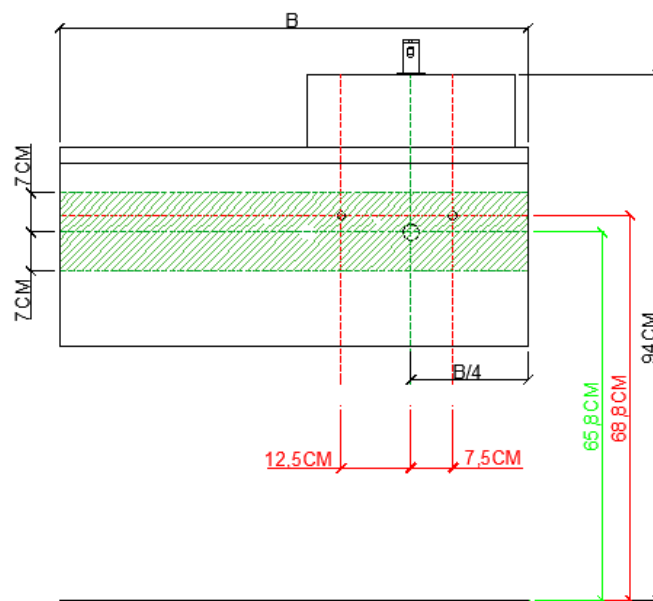

AANSLUITSCHEMA /
SCHÉMA DE RACCORDEMENT

RE1

DETREMMERIE
BATHROOM FURNITURE

OPMERKINGEN / REMARQUES: GS@DETREMMERIE.BE

OPBOUWWASKOM / VASQUE À POSER
AFDEKTABLET 32 MM / TABLETTE DE FINITION 32 MM

NIET IN COMBINATIE MET ONDERBOUWKASTEN MET 3 LADES /
PAS EN COMBINAIISON AVEC SOUS-MEUBLES AVEC 3 TIROIRS !!!

 = tolerantiezone afvoer /
zone de tolérance de l'écoulement

AANSLUITSCHEMA /
SCHÉMA DE RACCORDEMENT

RE1

DETREMMERIE
BATHROOM FURNITURE

OPMERKINGEN / REMARQUES: GS@DETREMMERIE.BE

OPBOUWWASKOM / VASQUE À POSER
AFDEKTABLET 32 MM / TABLETTE DE FINITION 32 MM