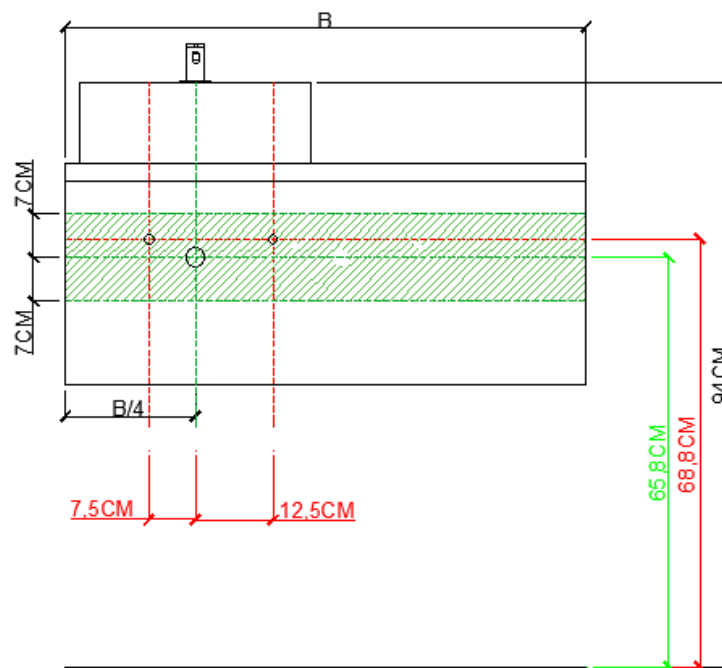

OPBOUWWASKOM / VASQUE À POSER
AFDEKTABLET 32 MM / TABLETTE DE FINITION 32 MM

NIET IN COMBINATIE MET ONDERBOUWKASTEN MET 3 LADES /
PAS EN COMBINAIISON AVEC SOUS-MEUBLES AVEC 3 TIROIRS !!!

= tolerantiezone afvoer /
zone de tolérance de l'écoulement

AANSLUITSCHEMA /
SCHÉMA DE RACCORDEMENT

RE1

DETREMMERIE
BATHROOM FURNITURE

OPMERKINGEN / REMARQUES: GS@DETREMMERIE.BE

OPBOUWWASKOM / VASQUE À POSER
AFDEKTABLET 32 MM / TABLETTE DE FINITION 32 MM

NIET IN COMBINATIE MET ONDERBOUWKASTEN MET 3 LADES /
PAS EN COMBINAIISON AVEC SOUS-MEUBLES AVEC 3 TIROIRS !!!

 = tolerantiezone afvoer /
zone de tolérance de l'écoulement

AANSLUITSCHEMA /
SCHÉMA DE RACCORDEMENT

RE1

DETREMMERIE
BATHROOM FURNITURE

OPMERKINGEN / REMARQUES: GS@DETREMMERIE.BE

OPBOUWWASKOM / VASQUE À POSER
AFDEKTABLET 32 MM / TABLETTE DE FINITION 32 MM