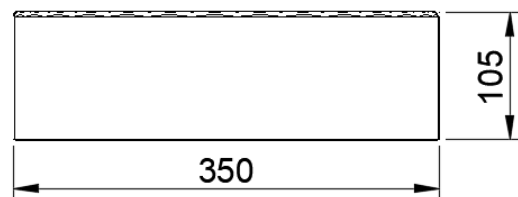

TECHNISCHE FICHE
FICHE TECHNIQUE

RE1

DETREMMERIE
BATHROOM FURNITURE

OPMERKINGEN / REMARQUES: GS@DETREMMERIE.BE

OPBOUWASKOM / VASQUE À POSER