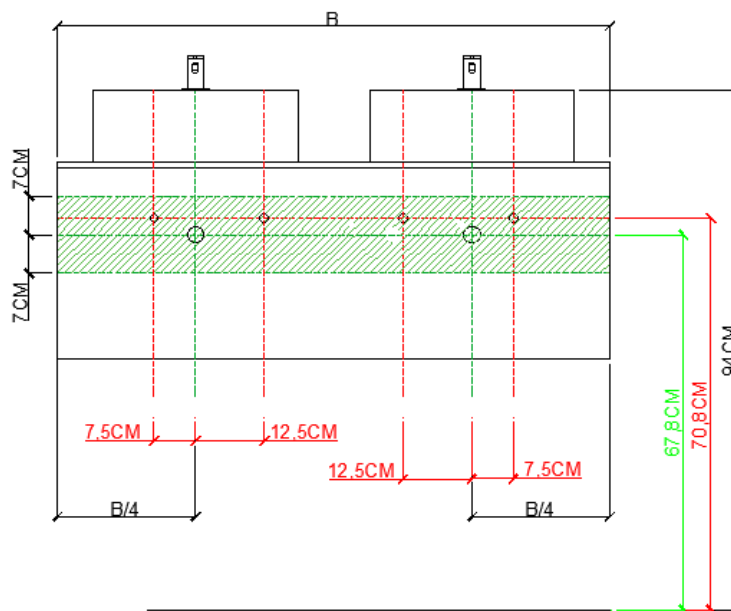

AANSLUITSCHEMA /
SCHÉMA DE RACCORDEMENT

RE1

DETREMMERIE
BATHROOM FURNITURE

OPMERKINGEN / REMARQUES: GS@DETREMMERIE.BE

OPBOUWASKOM / VASQUE À POSER
AFDEKTABLET 12 MM / TABLETTE DE FINITION 12 MM

NIET IN COMBINATIE MET ONDERBOUWKASTEN MET 3 LADES /
PAS EN COMBINAIISON AVEC SOUS-MEUBLES AVEC 3 TIROIRS !!!

= tolerantiezone afvoer /
zone de tolérance de l'écoulement