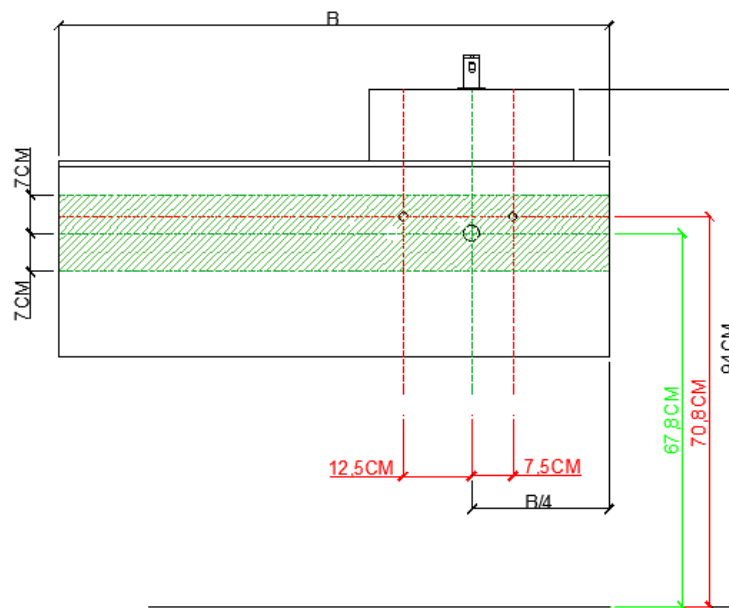

 = tolerantiezone afvoer /
zone de tolérance de l'écoulement

AANSLUITSCHEMA /
SCHÉMA DE RACCORDEMENT

RE1

DETREMMERIE
BATHROOM FURNITURE

OPMERKINGEN / REMARQUES: GS@DETREMMERIE.BE

OPBOUWWASKOM / VASQUE À POSER
AFDEKTABLET 12 MM / TABLETTE DE FINITION 12 MM