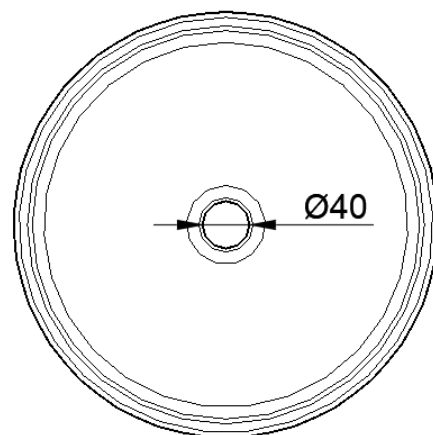

TECHNISCHE FICHE
FICHE TECHNIQUE

RE1

DETREMMERIE
BATHROOM FURNITURE

OPMERKINGEN / REMARQUES: GS@DETREMMERIE.BE

OPBOUWASKOM / VASQUE À POSER