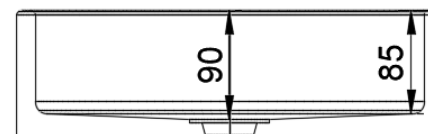

TECHNISCHE FICHE
FICHE TECHNIQUE

RE1

DETREMMERIE
BATHROOM FURNITURE

OPMERKINGEN / REMARQUES: GS@DETREMMERIE.BE

OPBOUWASKOM / VASQUE À POSER