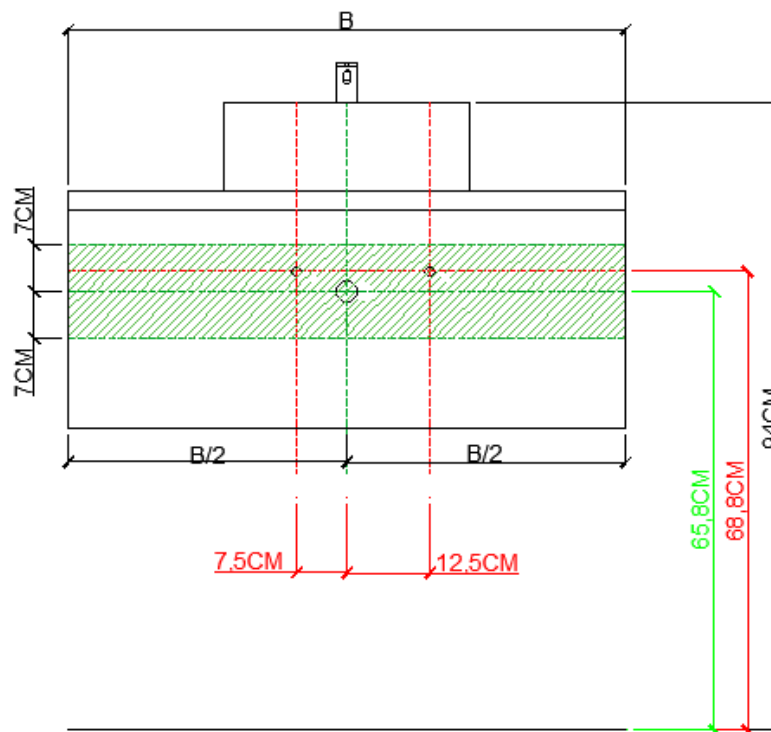

OPBOUWWASKOM / VASQUE À POSER
AFDEKTABLET 32 MM / TABLETTE DE FINITION 32 MM

NIET IN COMBINATIE MET ONDERBOUWKASTEN MET 3 LADES /
PAS EN COMBINAIISON AVEC SOUS-MEUBLES AVEC 3 TIROIRS !!!

= tolerantiezone afvoer /
zone de tolérance de l'écoulement

AANSLUITSCHEMA /
SCHÉMA DE RACCORDEMENT

RE1

DETREMMERIE
BATHROOM FURNITURE

OPMERKINGEN / REMARQUES: GS@DETREMMERIE.BE

OPBOUWWASKOM / VASQUE À POSER
AFDEKTABLET 32 MM / TABLETTE DE FINITION 32 MM

NIET IN COMBINATIE MET ONDERBOUWKASTEN MET 3 LADES /
PAS EN COMBINAIISON AVEC SOUS-MEUBLES AVEC 3 TIROIRS !!!