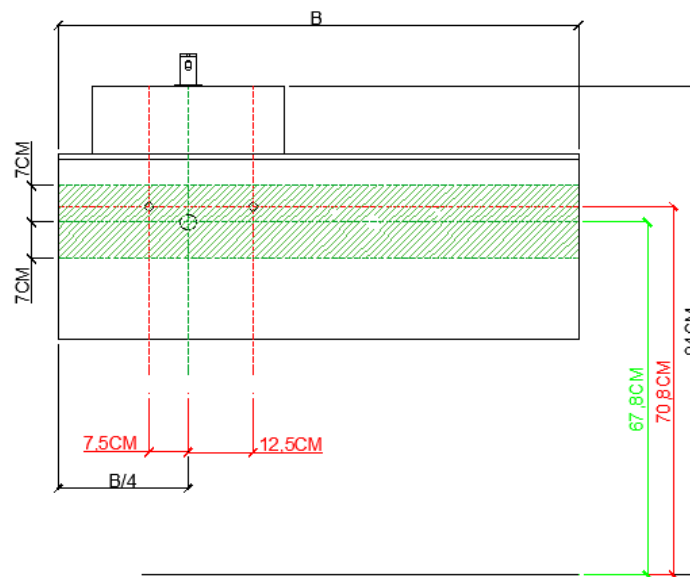

AANSLUITSCHEMA /
SCHÉMA DE RACCORDEMENT

RE1

DETREMMERIE
BATHROOM FURNITURE

OPMERKINGEN / REMARQUES: GS@DETREMMERIE.BE

OPBOUWWASKOM / VASQUE À POSER
AFDEKTABLET 12 MM / TABLETTE DE FINITION 12 MM

NIET IN COMBINATIE MET ONDERBOUWKASTEN MET 3 LADES /
PAS EN COMBINAISON AVEC SOUS-MEUBLES AVEC 3 TIROIRS !!!

= tolerantiezone afvoer /
zone de tolérance de l'écoulement