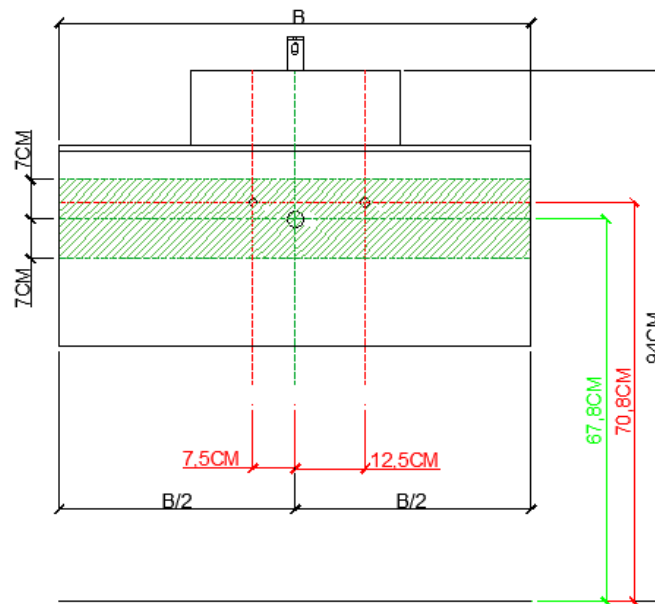

 = tolerantiezone afvoer /
zone de tolérance de l'écoulement

AANSLUITSCHEMA /
SCHÉMA DE RACCORDEMENT

RE1

DETREMMERIE
BATHROOM FURNITURE

OPMERKINGEN / REMARQUES: GS@DETREMMERIE.BE

OPBOUWASKOM / VASQUE À POSER
AFDEKTABLET 12 MM / TABLETTE DE FINITION 12 MM