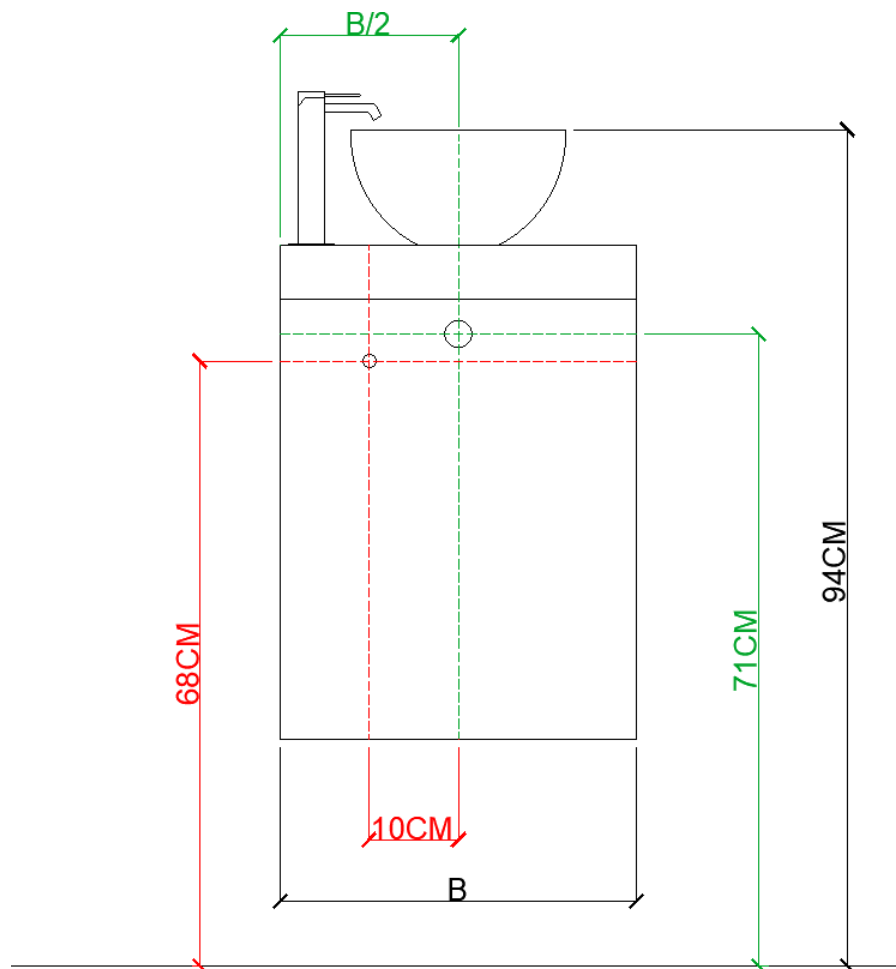

## OPBOUWWASKOM / VASQUE À POSER

AANSLUITSCHEMA  
SCHÉMA DE RACCORDEMENT

NS6

Ø 24

DETREMMERIE

BATHROOM FURNITURE

OPMERKINGEN / REMARQUES: YV@DETREMMERIE.BE

OPBOUWWASKOM / VASQUE À POSER

AANSLUITSCHEMA  
SCHÉMA DE RACCORDEMENT

NS6

Ø 24

DETREMMERIE

BATHROOM FURNITURE

OPMERKINGEN / REMARQUES: YV@DETREMMERIE.BE

OPBOUWWASKOM / VASQUE À POSER

Detremmerie nv - Spijkerlaan 153 - 8791 Beveren-Leie (BE)  
www.detremmerie.be