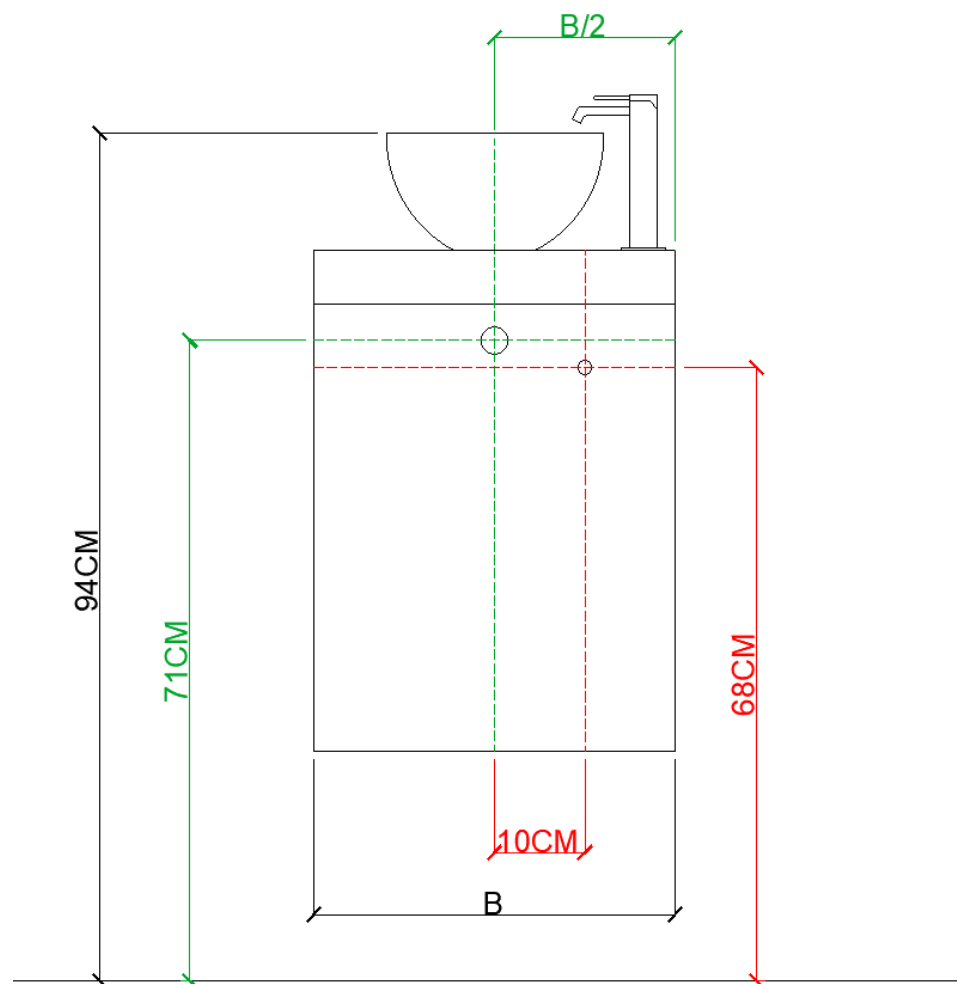

## OPBOUWWASKOM / VASQUE À POSER

AANSLUITSCHEMA  
SCHÉMA DE RACCORDEMENT

NS6

Ø 24

DETREMMERIE

BATHROOM FURNITURE

OPMERKINGEN / REMARQUES: YV@DETREMMERIE.BE

OPBOUWWASKOM / VASQUE À POSER

AANSLUITSCHEMA  
SCHÉMA DE RACCORDEMENT

NS6

Ø 24

DETREMMERIE

BATHROOM FURNITURE

OPMERKINGEN / REMARQUES: YV@DETREMMERIE.BE

OPBOUWWASKOM / VASQUE À POSER

Detremmerie nv - Spijkerlaan 153 - 8791 Beveren-Leie (BE)  
www.detremmerie.be