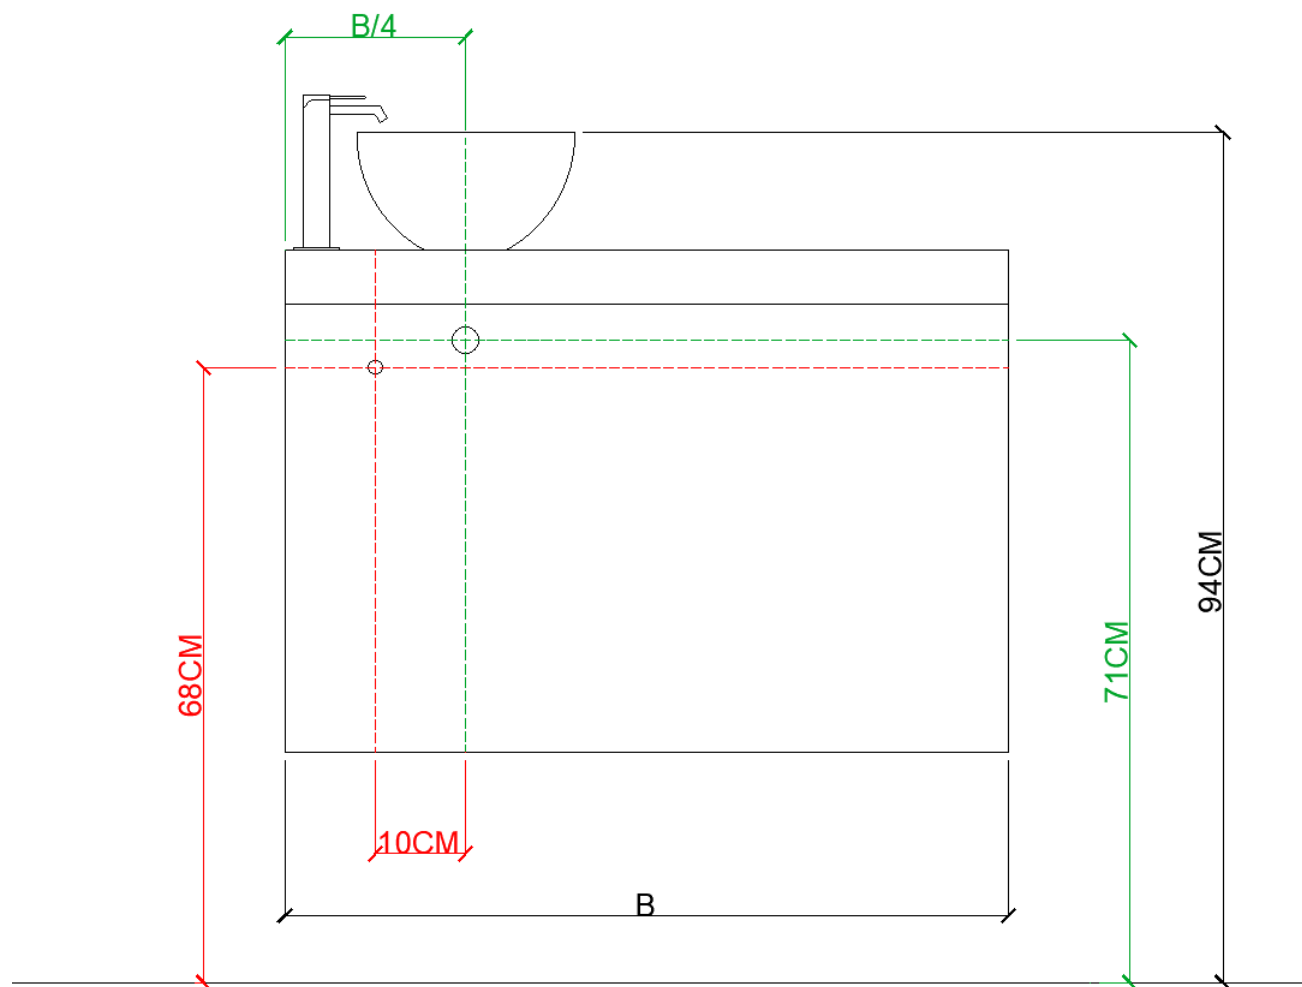

AANSLUITSCHEMA  
SCHÉMA DE RACCORDEMENT

NS6

Ø 24

DETREMMERIE

BATHROOM FURNITURE

OPMERKINGEN / REMARQUES: YV@DETREMMERIE.BE

OPBOUWWASKOM / VASQUE À POSER

Detremmerie nv - Spijkerlaan 153 - 8791 Beveren-Leie (BE)  
www.detremmerie.be

AANSLUITSCHEMA  
SCHÉMA DE RACCORDEMENT

NS6

Ø 24

DETREMMERIE

BATHROOM FURNITURE

OPMERKINGEN / REMARQUES: YV@DETREMMERIE.BE

OPBOUWWASKOM / VASQUE À POSER