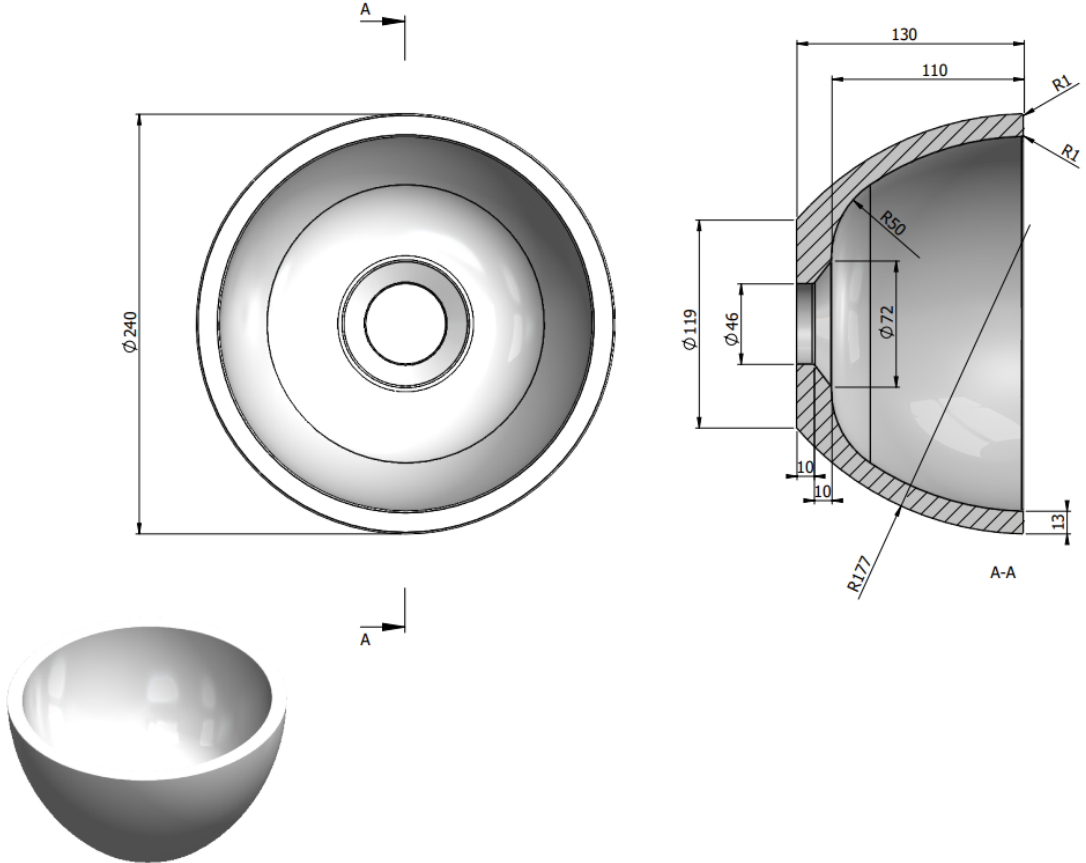

TECHNISCHE FICHE
FICHE TECHNIQUE

NS6
Ø 24

DETREMMERIE

BATHROOM FURNITURE

OPMERKINGEN / REMARQUES: YV@DETREMMERIE.BE

OPBOUWWASKOM / VASQUE À POSER