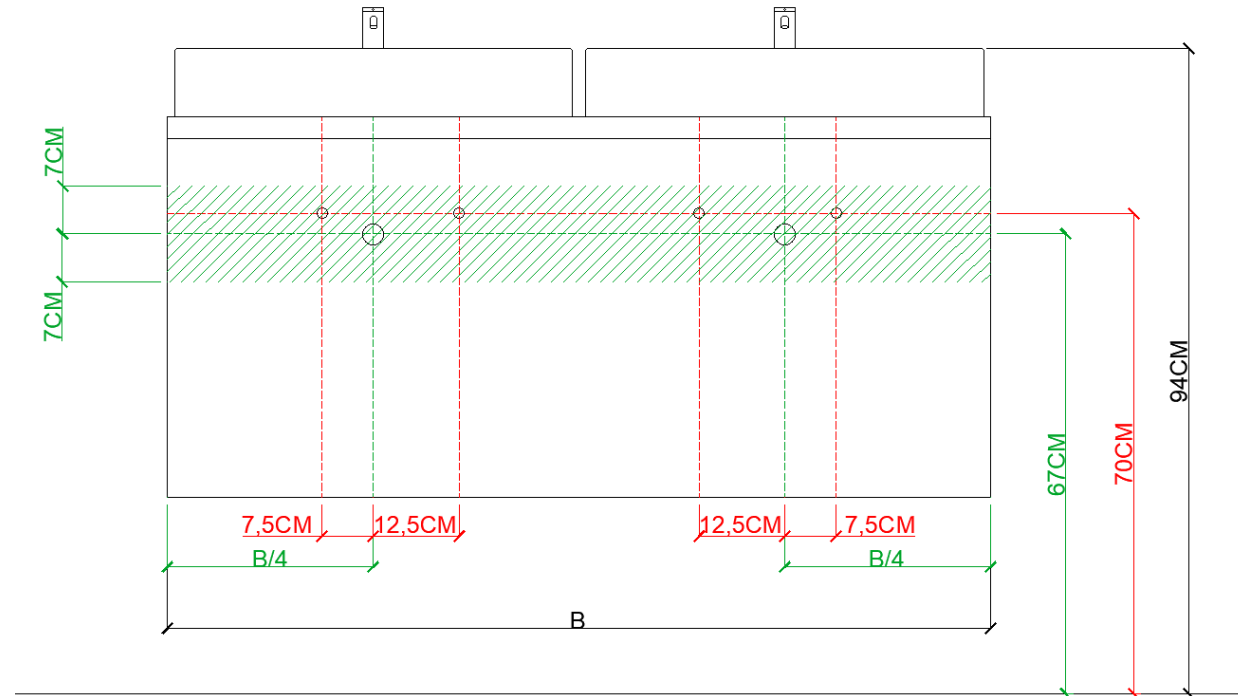

AANSLUITSCHEMA
SCHÉMA DE RACCORDEMENT

DETREMMERIE
BATHROOM FURNITURE

OPMERKINGEN / REMARQUES: YV@DETREMMERIE.BE

WASKOM LINKS / VASQUE À GAUCHE
AFDEKTABLET 32 MM / TABLETTE DE FINITION 32 MM

= tolerantiezone afvoer /
zone de tolérance de l'écoulement

**BEPALEN POSITIE MUURKRANEN = ZIE TECHNISCHE FICHE WASTAFEL /
DÉTERMINER LA POSITION DES ROBINETS MURALS = VOIR FICHE TECHNIQUE DE TABLE-VASQUE !!!**

AANSLUITSCHEMA
SCHÉMA DE RACCORDEMENT

DETREMMERIE
BATHROOM FURNITURE

OPMERKINGEN / REMARQUES: YV@DETREMMERIE.BE

WASKOM RECHTS / VASQUE À DROITE
AFDEKTABLET 32 MM / TABLETTE DE FINITION 32 MM

= tolerantiezone afvoer /
zone de tolérance de l'écoulement

**BEPALEN POSITIE MUURKRANEN = ZIE TECHNISCHE FICHE WASTAFEL /
DÉTERMINER LA POSITION DES ROBINETS MURALS = VOIR FICHE TECHNIQUE DE TABLE-VASQUE !!!**

AANSLUITSCHEMA
SCHÉMA DE RACCORDEMENT

DETREMMERIE
BATHROOM FURNITURE

OPMERKINGEN / REMARQUES: YV@DETREMMERIE.BE

DUBBELE WASKOM / DOUBLE VASQUE
AFDEKTABLET 32 MM / TABLETTE DE FINITION 32 MM

= tolerantiezone afvoer /
zone de tolérance de l'écoulement