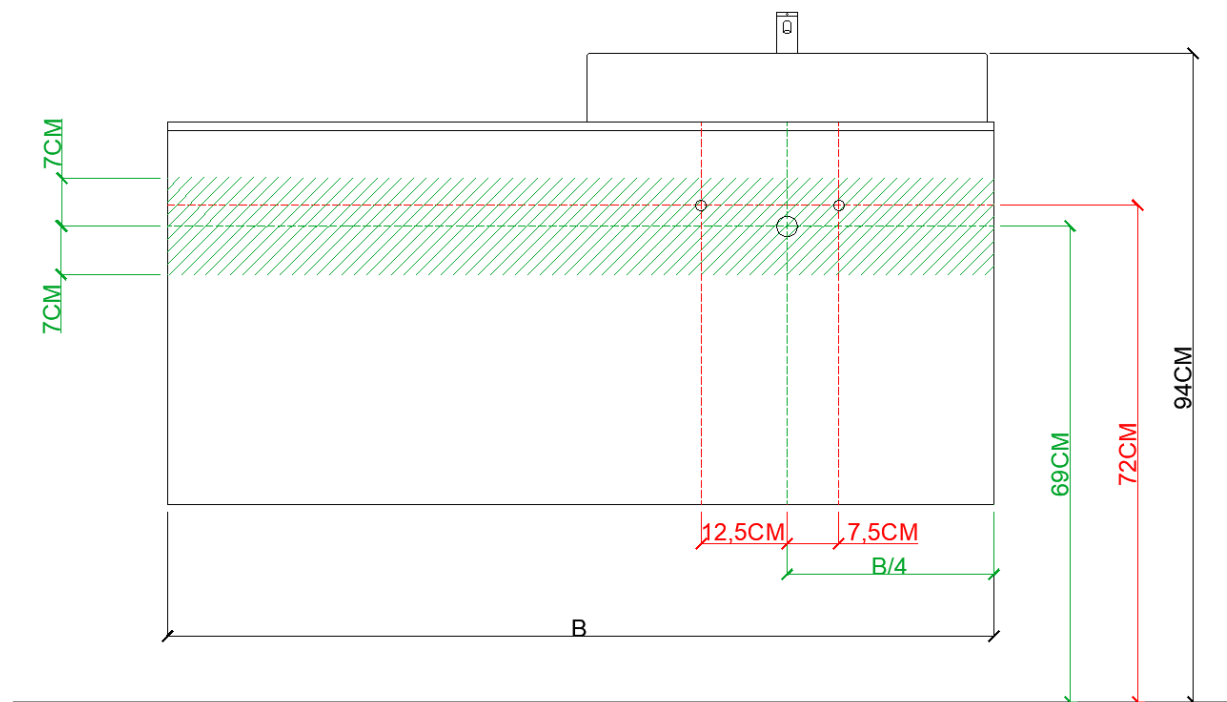

**BEPALEN POSITIE MUURKRANEN = ZIE TECHNISCHE FICHE WASTAFEL /
DÉTERMINER LA POSITION DES ROBINETS MURALS = VOIR FICHE TECHNIQUE DE TABLE-VASQUE !!!**

AANSLUITSCHEMA
SCHÉMA DE RACCORDEMENT

DETREMMERIE

BATHROOM FURNITURE

AANSLUITSCHEMA
SCHÉMA DE RACCORDEMENT

OPMERKINGEN / REMARQUES: YV@DETREMMERIE.BE

WASKOM LINKS / VASQUE À GAUCHE
AFDEKTABLET 12 MM / TABLETTE DE FINITION 12 MM

 = tolerantiezone afvoer /
zone de tolérance de l'écoulement

OPMERKINGEN / REMARQUES: YV@DETREMMERIE.BE

WASKOM RECHTS / VASQUE À DROITE

AFDEKTABLET 12 MM / TABLETTE DE FINITION 12 MM

 = tolerantiezone afvoer /
zone de tolérance de l'écoulement

**BEPALEN POSITIE MUURKRANEN = ZIE TECHNISCHE FICHE WASTAFEL /
DÉTERMINER LA POSITION DES ROBINETS MURALS = VOIR FICHE TECHNIQUE DE TABLE-VASQUE !!!**