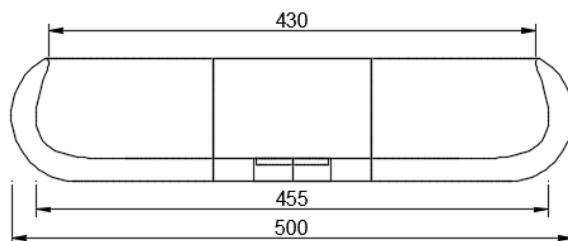

TECHNISCHE FICHE
FICHE TECHNIQUE

NS5

50 x 40

DETREMMERIE

BATHROOM FURNITURE

OPMERKINGEN / REMARQUES: YV@DETREMMERIE.BE

OPBOUWWASKOM / VASQUE À POSER