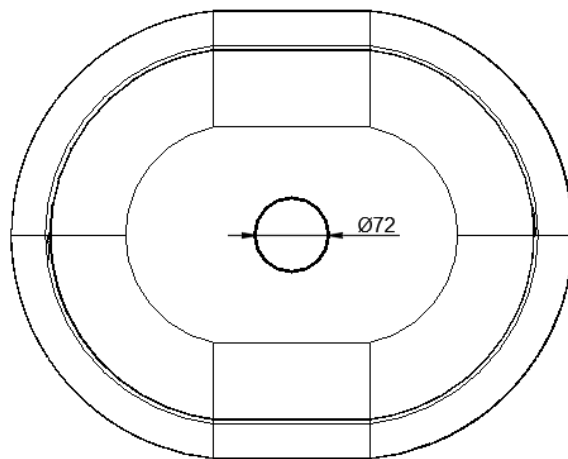

TECHNISCHE FICHE
FICHE TECHNIQUE

NS5

50 x 40

DETREMMERIE

BATHROOM FURNITURE

OPMERKINGEN / REMARQUES: YV@DETREMMERIE.BE

OPBOUWWASKOM / VASQUE À POSER