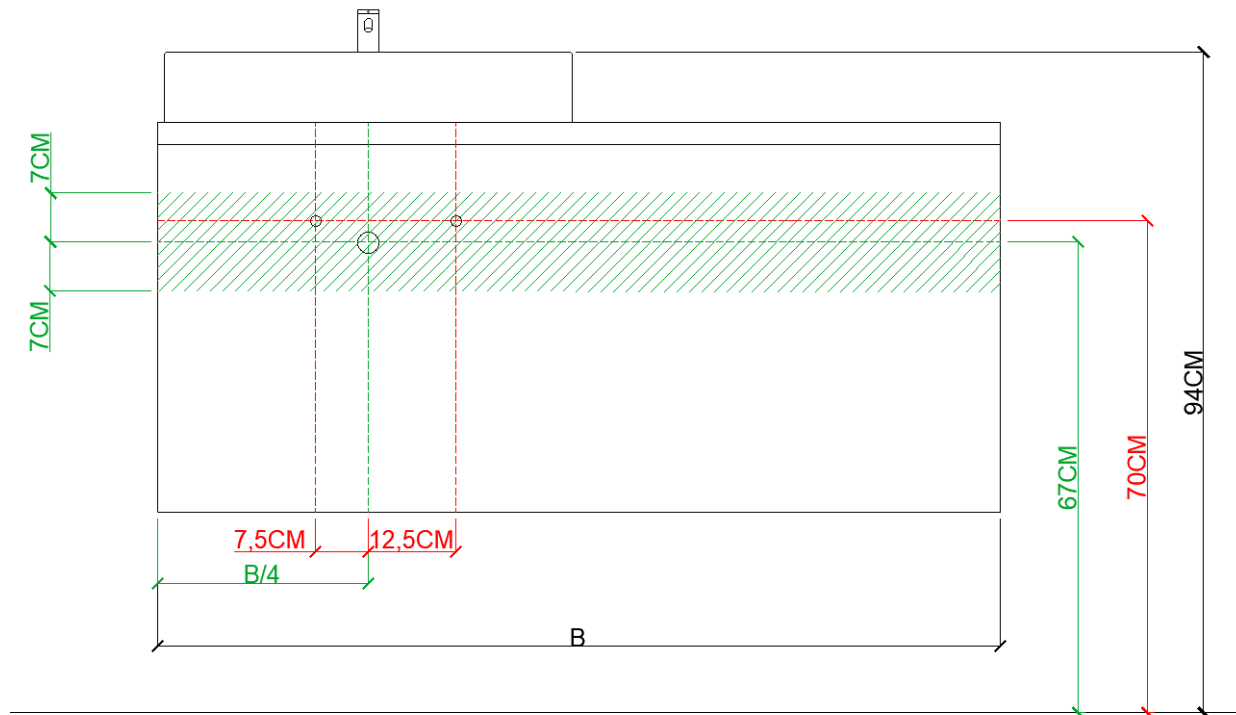

AFDEKTABLET 32 MM / TABLETTE DE FINITION 32 MM

= tolerantiezone afvoer /
zone de tolérance de l'écoulement

**BEPALEN POSITIE MUURKRANEN = ZIE TECHNISCHE FICHE WASTAFEL /
DÉTERMINER LA POSITION DES ROBINETS MURALS = VOIR FICHE TECHNIQUE DE TABLE-VASQUE !!!**

AANSLUITSCHEMA
SCHÉMA DE RACCORDEMENT

DETREMMERIE
BATHROOM FURNITURE

OPMERKINGEN / REMARQUES: YV@DETREMMERIE.BE

WASKOM LINKS / VASQUE À GAUCHE
AFDEKTABLET 32 MM / TABLETTE DE FINITION 32 MM

= tolerantiezone afvoer /
zone de tolérance de l'écoulement

OPMERKINGEN / REMARQUES: YV@DETREMMERIE.BE

WASKOM RECHTS / VASQUE À DROITE
AFDEKTABLET 32 MM / TABLETTE DE FINITION 32 MM

= tolerantiezone afvoer /
zone de tolérance de l'écoulement

**BEPALEN POSITIE MUURKRANEN = ZIE TECHNISCHE FICHE WASTAFEL /
DÉTERMINER LA POSITION DES ROBINETS MURALS = VOIR FICHE TECHNIQUE DE TABLE-VASQUE !!!**

AANSLUITSCHEMA
SCHÉMA DE RACCORDEMENT

DETREMMERIE
BATHROOM FURNITURE

OPMERKINGEN / REMARQUES: YV@DETREMMERIE.BE

DUBBELE WASKOM / DOUBLE VASQUE
AFDEKTABLET 32 MM / TABLETTE DE FINITION 32 MM

= tolerantiezone afvoer /
zone de tolérance de l'écoulement