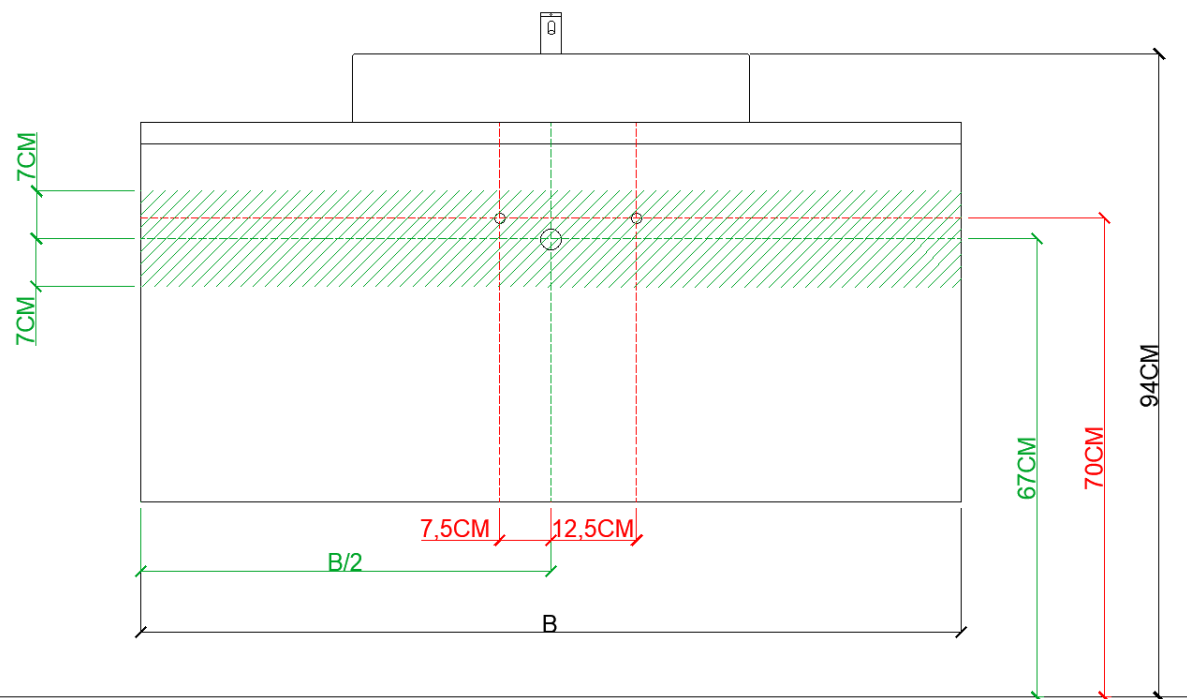

AFDEKTABLET 32 MM / TABLETTE DE FINITION 32 MM

= tolerantiezone afvoer /
zone de tolérance de l'écoulement

**BEPALEN POSITIE MUURKRANEN = ZIE TECHNISCHE FICHE WASTAFEL /
DÉTERMINER LA POSITION DES ROBINETS MURALS = VOIR FICHE TECHNIQUE DE TABLE-VASQUE !!!**

AANSLUITSCHEMA
SCHÉMA DE RACCORDEMENT

DETREMMERIE
BATHROOM FURNITURE

OPMERKINGEN / REMARQUES: YV@DETREMMERIE.BE

WASKOM LINKS / VASQUE À GAUCHE
AFDEKTABLET 32 MM / TABLETTE DE FINITION 32 MM

= tolerantiezone afvoer /
zone de tolérance de l'écoulement

OPMERKINGEN / REMARQUES: YV@DETREMMERIE.BE

WASKOM RECHTS / VASQUE À DROITE
AFDEKTABLET 32 MM / TABLETTE DE FINITION 32 MM

= tolerantiezone afvoer /
zone de tolérance de l'écoulement

**BEPALEN POSITIE MUURKRANEN = ZIE TECHNISCHE FICHE WASTAFEL /
DÉTERMINER LA POSITION DES ROBINETS MURALS = VOIR FICHE TECHNIQUE DE TABLE-VASQUE !!!**

AANSLUITSCHEMA
SCHÉMA DE RACCORDEMENT

DETREMMERIE
BATHROOM FURNITURE

OPMERKINGEN / REMARQUES: YV@DETREMMERIE.BE

DUBBELE WASKOM / DOUBLE VASQUE
AFDEKTABLET 32 MM / TABLETTE DE FINITION 32 MM

= tolerantiezone afvoer /
zone de tolérance de l'écoulement