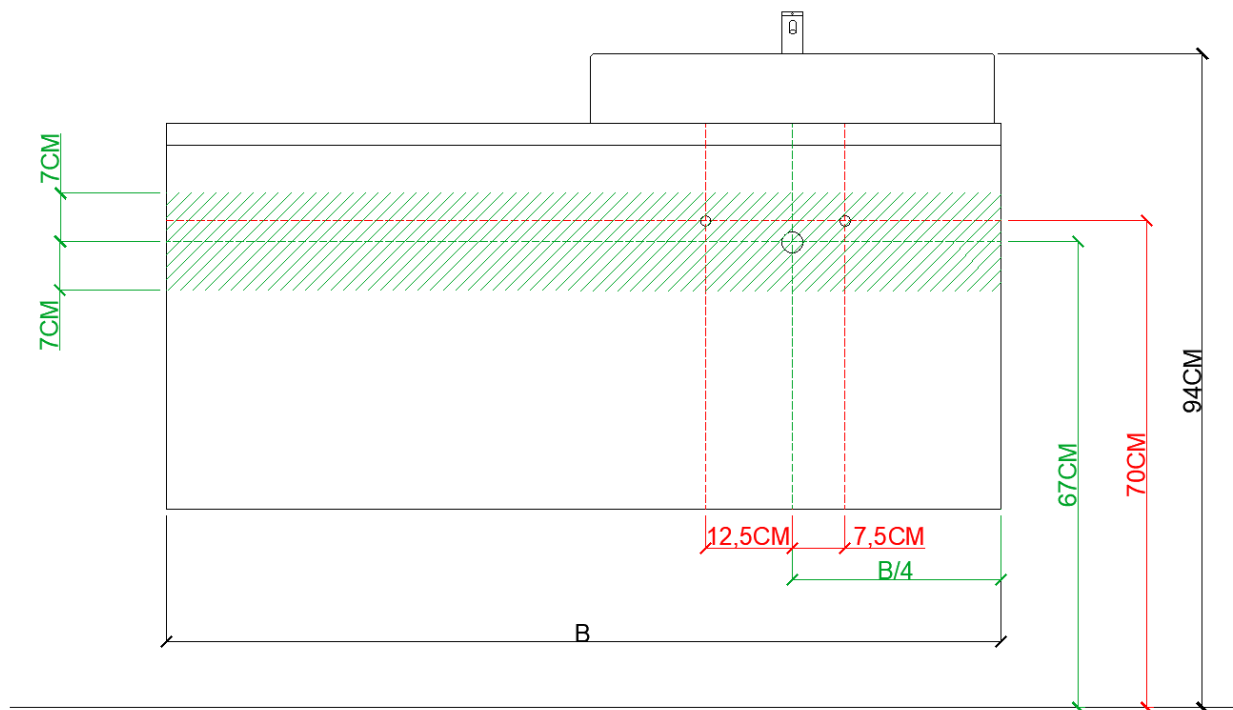

AANSLUITSCHEMA
SCHÉMA DE RACCORDEMENT

DETREMMERIE
BATHROOM FURNITURE

OPMERKINGEN / REMARQUES: YV@DETREMMERIE.BE

WASKOM LINKS / VASQUE À GAUCHE
AFDEKTABLET 32 MM / TABLETTE DE FINITION 32 MM

= tolerantiezone afvoer /
zone de tolérance de l'écoulement

**BEPALEN POSITIE MUURKRANEN = ZIE TECHNISCHE FICHE WASTAFEL /
DÉTERMINER LA POSITION DES ROBINETS MURALS = VOIR FICHE TECHNIQUE DE TABLE-VASQUE !!!**

AANSLUITSCHEMA
SCHÉMA DE RACCORDEMENT

DETREMMERIE
BATHROOM FURNITURE

OPMERKINGEN / REMARQUES: YV@DETREMMERIE.BE

WASKOM RECHTS / VASQUE À DROITE
AFDEKTABLET 32 MM / TABLETTE DE FINITION 32 MM

= tolerantiezone afvoer /
zone de tolérance de l'écoulement

**BEPALEN POSITIE MUURKRANEN = ZIE TECHNISCHE FICHE WASTAFEL /
DÉTERMINER LA POSITION DES ROBINETS MURALS = VOIR FICHE TECHNIQUE DE TABLE-VASQUE !!!**

AANSLUITSCHEMA
SCHÉMA DE RACCORDEMENT

DETREMMERIE
BATHROOM FURNITURE

OPMERKINGEN / REMARQUES: YV@DETREMMERIE.BE

DUBBELE WASKOM / DOUBLE VASQUE
AFDEKTABLET 32 MM / TABLETTE DE FINITION 32 MM

= tolerantiezone afvoer /
zone de tolérance de l'écoulement