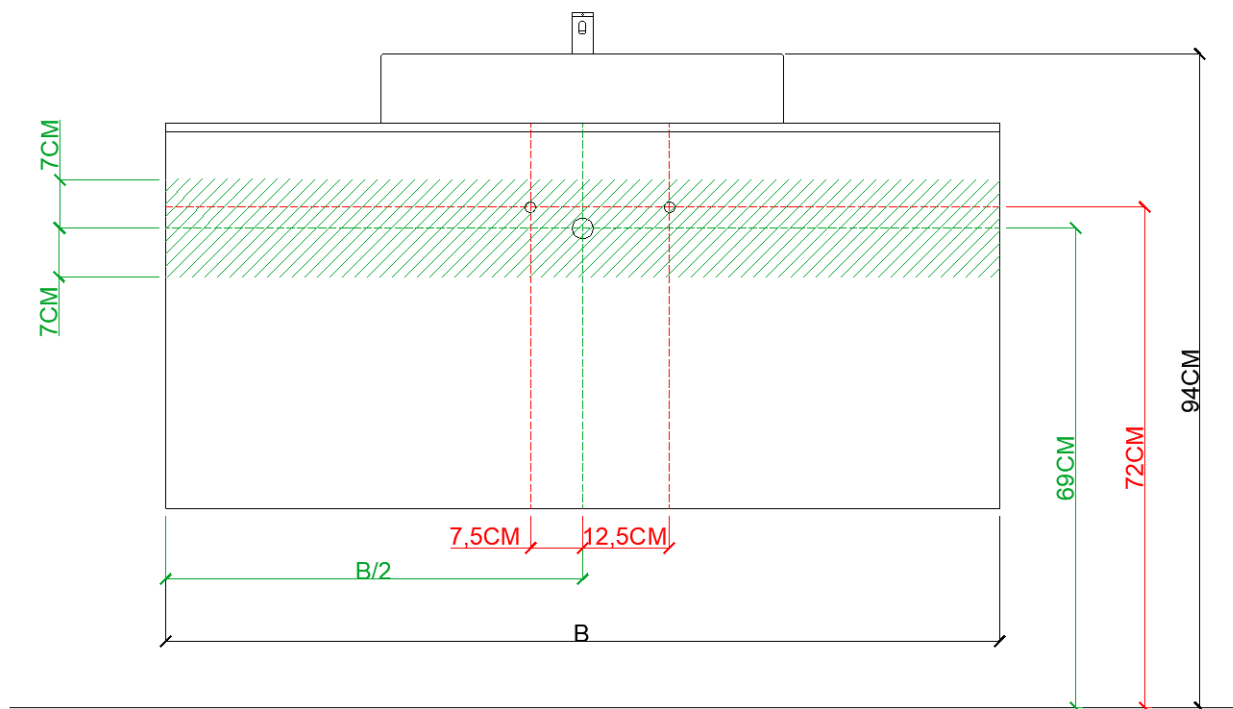

OPMERKINGEN / REMARQUES: YV@DETREMMERIE.BE

WASKOM RECHTS / VASQUE À DROITE
AFDEKTABLET 32 MM / TABLETTE DE FINITION 32 MM

= tolerantiezone afvoer /
zone de tolérance de l'écoulement

**BEPALEN POSITIE MUURKRANEN = ZIE TECHNISCHE FICHE WASTAFEL /
DÉTERMINER LA POSITION DES ROBINETS MURALS = VOIR FICHE TECHNIQUE DE TABLE-VASQUE !!!**

AANSLUITSCHEMA
SCHÉMA DE RACCORDEMENT

DETREMMERIE
BATHROOM FURNITURE

OPMERKINGEN / REMARQUES: YV@DETREMMERIE.BE

DUBBELE WASKOM / DOUBLE VASQUE
AFDEKTABLET 32 MM / TABLETTE DE FINITION 32 MM

= tolerantiezone afvoer /
zone de tolérance de l'écoulement

**BEPALEN POSITIE MUURKRANEN = ZIE TECHNISCHE FICHE WASTAFEL /
DÉTERMINER LA POSITION DES ROBINETS MURALS = VOIR FICHE TECHNIQUE DE TABLE-VASQUE !!!**

AANSLUITSCHEMA
SCHÉMA DE RACCORDEMENT

DETREMMERIE

BATHROOM FURNITURE

OPMERKINGEN / REMARQUES: YV@DETREMMERIE.BE

ENKELE WASKOM / SIMPLE VASQUE

AFDEKTABLET 12 MM / TABLETTE DE FINITION 12 MM

 = tolerantiezone afvoer /
zone de tolérance de l'écoulement

**BEPALEN POSITIE MUURKRANEN = ZIE TECHNISCHE FICHE WASTAFEL /
DÉTERMINER LA POSITION DES ROBINETS MURALS = VOIR FICHE TECHNIQUE DE TABLE-VASQUE !!!**