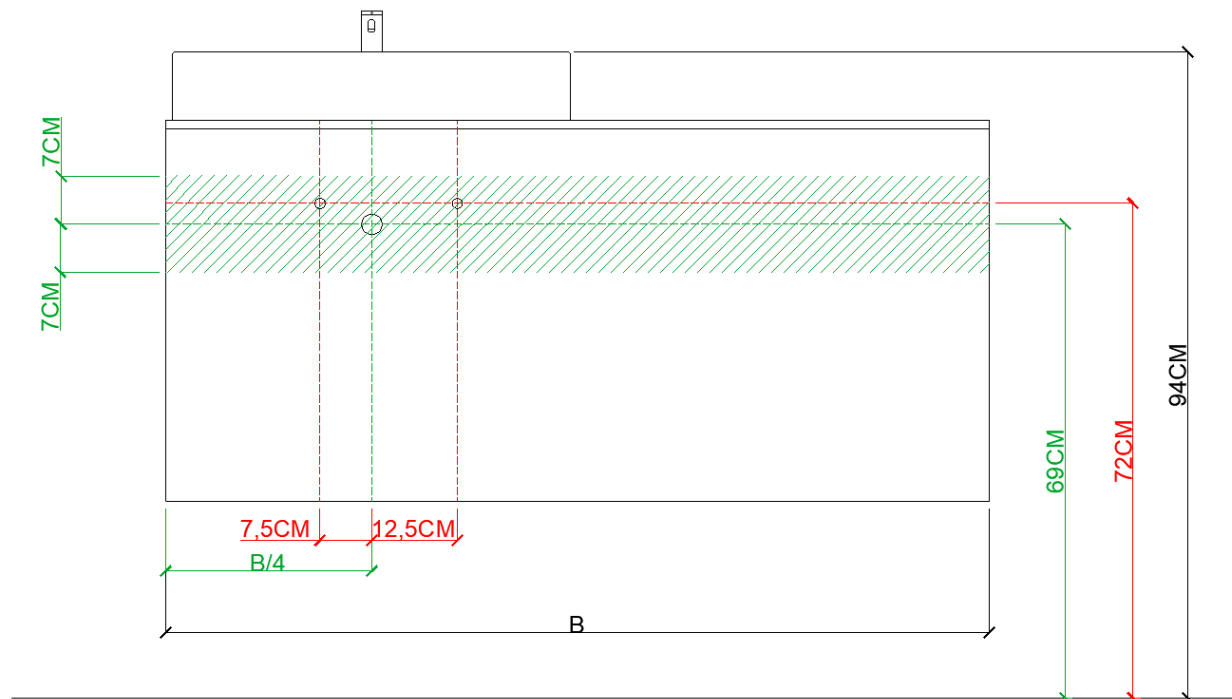

**BEPALEN POSITIE MUURKRANEN = ZIE TECHNISCHE FICHE WASTAFEL /
DÉTERMINER LA POSITION DES ROBINETS MURALS = VOIR FICHE TECHNIQUE DE TABLE-VASQUE !!!**

AANSLUITSCHEMA
SCHÉMA DE RACCORDEMENT

DETREMMERIE

BATHROOM FURNITURE

OPMERKINGEN / REMARQUES: YV@DETREMMERIE.BE

ENKELE WASKOM / SIMPLE VASQUE

AFDEKTABLET 12 MM / TABLETTE DE FINITION 12 MM

 = tolerantiezone afvoer /
zone de tolérance de l'écoulement

**BEPALEN POSITIE MUURKRANEN = ZIE TECHNISCHE FICHE WASTAFEL /
DÉTERMINER LA POSITION DES ROBINETS MURALS = VOIR FICHE TECHNIQUE DE TABLE-VASQUE !!!**

AANSLUITSCHEMA
SCHÉMA DE RACCORDEMENT

OPMERKINGEN / REMARQUES: YV@DETREMMERIE.BE

WASKOM LINKS / VASQUE À GAUCHE
AFDEKTABLET 12 MM / TABLETTE DE FINITION 12 MM

 = tolerantiezone afvoer /
zone de tolérance de l'écoulement