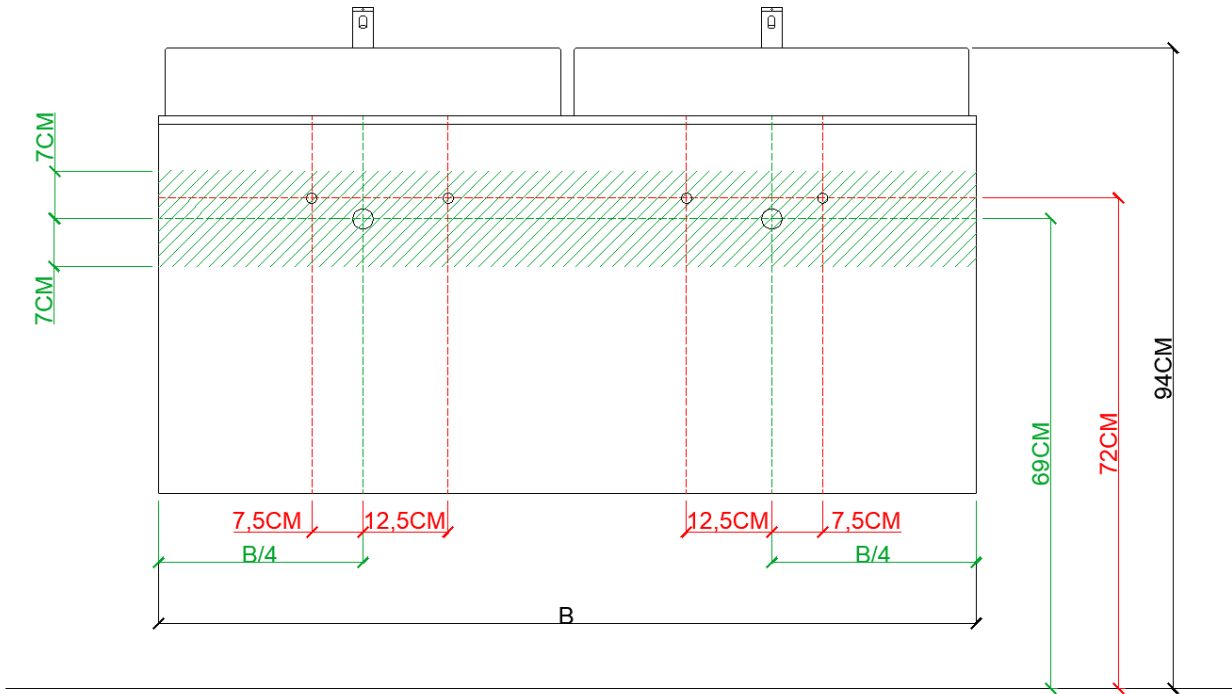

**BEPALEN POSITIE MUURKRANEN = ZIE TECHNISCHE FICHE WASTAFEL /
DÉTERMINER LA POSITION DES ROBINETS MURALS = VOIR FICHE TECHNIQUE DE TABLE-VASQUE !!!**

AANSLUITSCHEMA
SCHÉMA DE RACCORDEMENT

DETREMMERIE

BATHROOM FURNITURE

OPMERKINGEN / REMARQUES: YV@DETREMMERIE.BE

WASKOM RECHTS / VASQUE À DROITE

AFDEKTABLET 12 MM / TABLETTE DE FINITION 12 MM

 = tolerantiezone afvoer /
zone de tolérance de l'écoulement

**BEPALEN POSITIE MUURKRANEN = ZIE TECHNISCHE FICHE WASTAFEL /
DÉTERMINER LA POSITION DES ROBINETS MURALS = VOIR FICHE TECHNIQUE DE TABLE-VASQUE !!!**

AANSLUITSCHEMA
SCHÉMA DE RACCORDEMENT

DETREMMERIE
BATHROOM FURNITURE

OPMERKINGEN / REMARQUES: YV@DETREMMERIE.BE

DUBBELE WASKOM / DOUBLE VASQUE
AFDEKTABLET 12 MM / TABLETTE DE FINITION 12 MM

= tolerantiezone afvoer /
zone de tolérance de l'écoulement

BEPALEN POSITIE MUURKRANEN = ZIE TECHNISCHE FICHE WASTAFEL /
DÉTERMINER LA POSITION DES ROBINETS MURALS = VOIR FICHE TECHNIQUE DE TABLE-VASQUE !!!