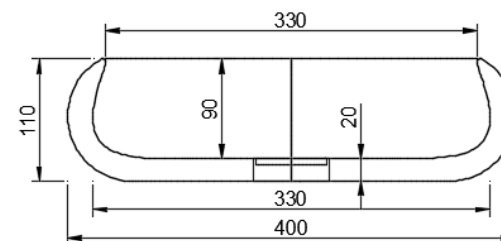

TECHNISCHE FICHE
FICHE TECHNIQUE

NS5

50 x 40

DETREMMERIE

BATHROOM FURNITURE

OPMERKINGEN / REMARQUES: YV@DETREMMERIE.BE

OPBOUWWASKOM / VASQUE À POSER