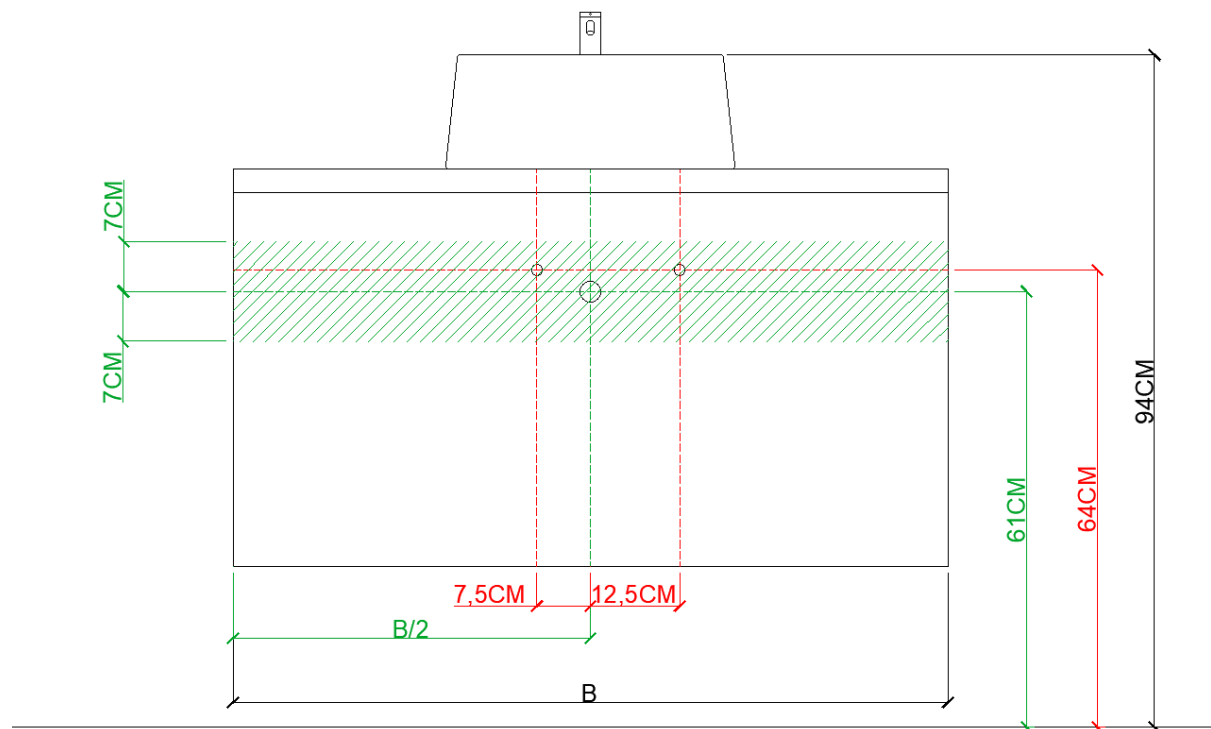

NO LIMIT 45 / 50

DETREMMERIE

BATHROOM FURNITURE

OPMERKINGEN / REMARQUES: YV@DETREMMERIE.BE

TECHNISCHE FICHE
FICHE TECHNIQUE

NS1

Ø 40,6

DETREMMERIE

AFDEKTABLET 32 MM / TABLETTE DE FINITION 32 MM

 = tolerantiezone afvoer /
zone de tolérance de l'écoulement

**BEPALLEN POSITIE MUURKRANEN = ZIE TECHNISCHE FICHE WASTAFEL /
DÉTERMINER LA POSITION DES ROBINETS MURALS = VOIR FICHE TECHNIQUE DE TABLE-VASQUE !!!**

AANSLUITSCHEMA
SCHÉMA DE RACCORDEMENT

DETREMMERIE
BATHROOM FURNITURE

OPMERKINGEN / REMARQUES: YV@DETREMMERIE.BE

WASKOM LINKS / VASQUE À GAUCHE
AFDEKTABLET 32 MM / TABLETTE DE FINITION 32 MM

 = tolerantiezone afvoer /
zone de tolérance de l'écoulement

AANSLUITSCHEMA
SCHÉMA DE RACCORDEMENT

DETREMMERIE
BATHROOM FURNITURE

OPMERKINGEN / REMARQUES: YV@DETREMMERIE.BE

DUBBELE WASKOM / DOUBLE VASQUE

AFDEKTABLET 32 MM / TABLETTE DE FINITION 32 MM

 = tolerantiezone afvoer /
zone de tolérance de l'écoulement