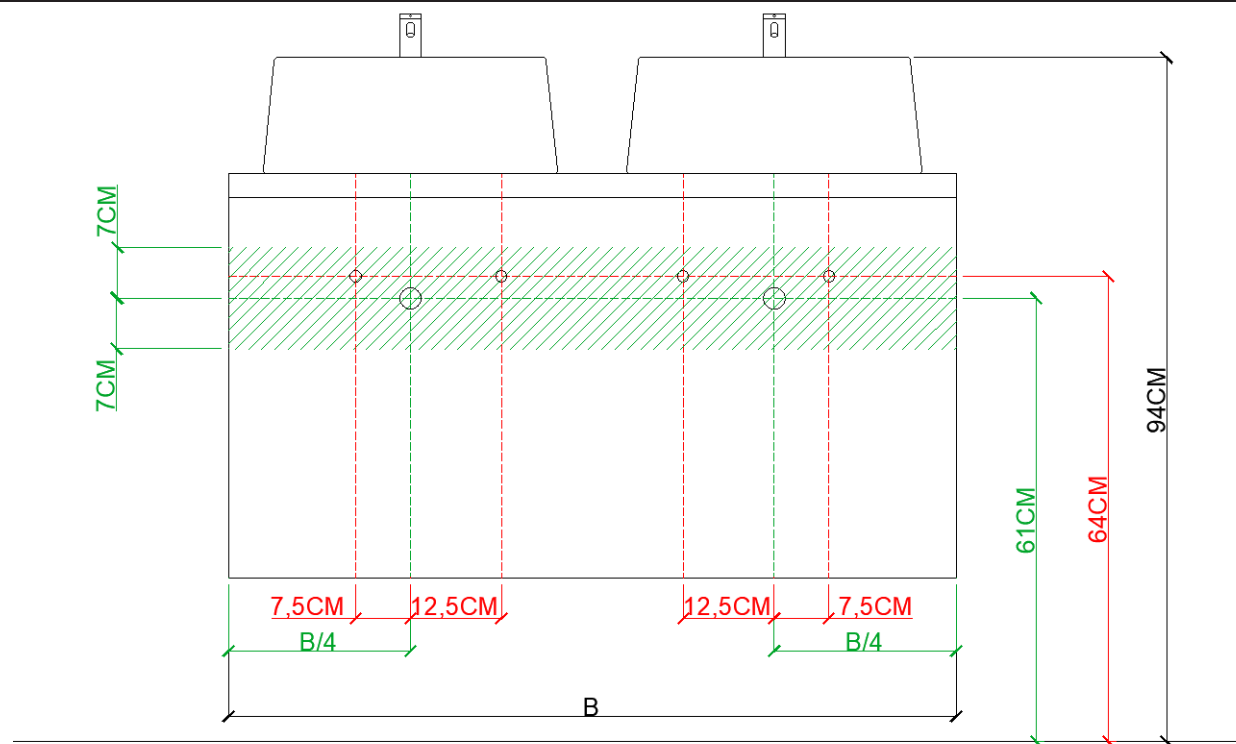

AANSLUITSCHEMA
SCHÉMA DE RACCORDEMENT

DETREMMERIE
BATHROOM FURNITURE

OPMERKINGEN / REMARQUES: YV@DETREMMERIE.BE

WASKOM LINKS / VASQUE À GAUCHE
AFDEKTABLET 32 MM / TABLETTE DE FINITION 32 MM

 = tolerantiezone afvoer /
zone de tolérance de l'écoulement

**BEPALEN POSITIE MUURKRANEN = ZIE TECHNISCHE FICHE WASTAFEL /
DÉTERMINER LA POSITION DES ROBINETS MURALS = VOIR FICHE TECHNIQUE DE TABLE-VASQUE !!!**

AANSLUITSCHEMA
SCHÉMA DE RACCORDEMENT

DETREMMERIE
BATHROOM FURNITURE

OPMERKINGEN / REMARQUES: YV@DETREMMERIE.BE

WASKOM RECHTS / VASQUE À DROITE
AFDEKTABLET 32 MM / TABLETTE DE FINITION 32 MM

 = tolerantiezone afvoer /
zone de tolérance de l'écoulement

**BEPALEN POSITIE MUURKRANEN = ZIE TECHNISCHE FICHE WASTAFEL /
DÉTERMINER LA POSITION DES ROBINETS MURALS = VOIR FICHE TECHNIQUE DE TABLE-VASQUE !!!**

AANSLUITSCHEMA
SCHÉMA DE RACCORDEMENT

DETREMMERIE
BATHROOM FURNITURE

OPMERKINGEN / REMARQUES: YV@DETREMMERIE.BE

DUBBELE WASKOM / DOUBLE VASQUE

AFDEKTABLET 32 MM / TABLETTE DE FINITION 32 MM

 = tolerantiezone afvoer /
zone de tolérance de l'écoulement