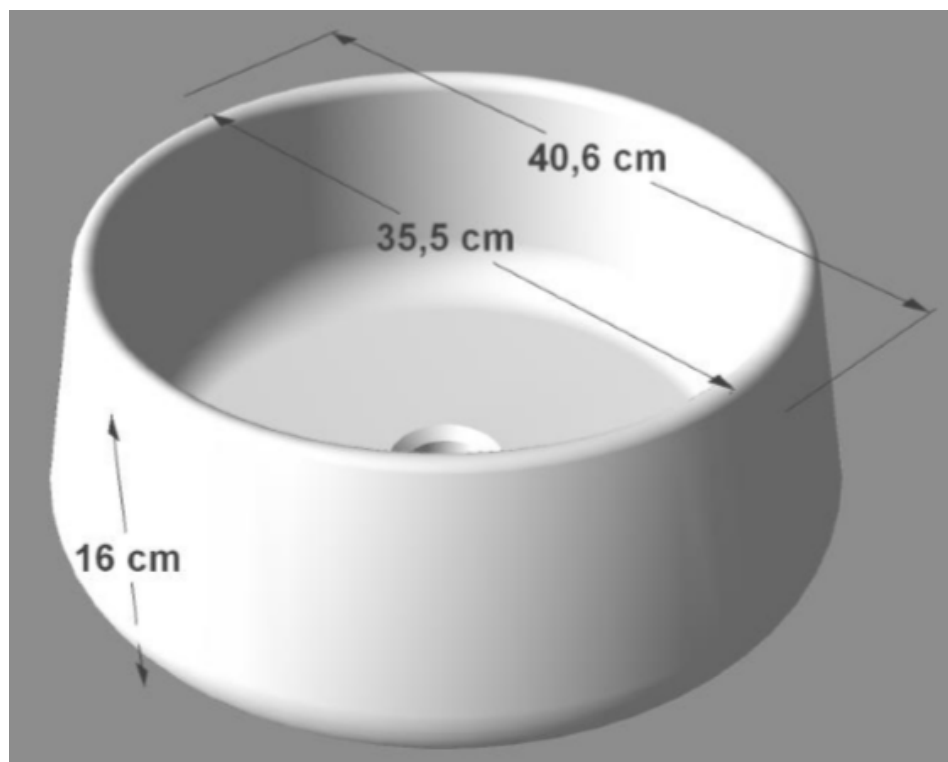

TECHNISCHE FICHE
FICHE TECHNIQUE

NS1

Ø 40,6

DETREMMERIE

BATHROOM FURNITURE

OPMERKINGEN / REMARQUES: YV@DETREMMERIE.BE

OPBOUWASKOM / VASQUE À POSER