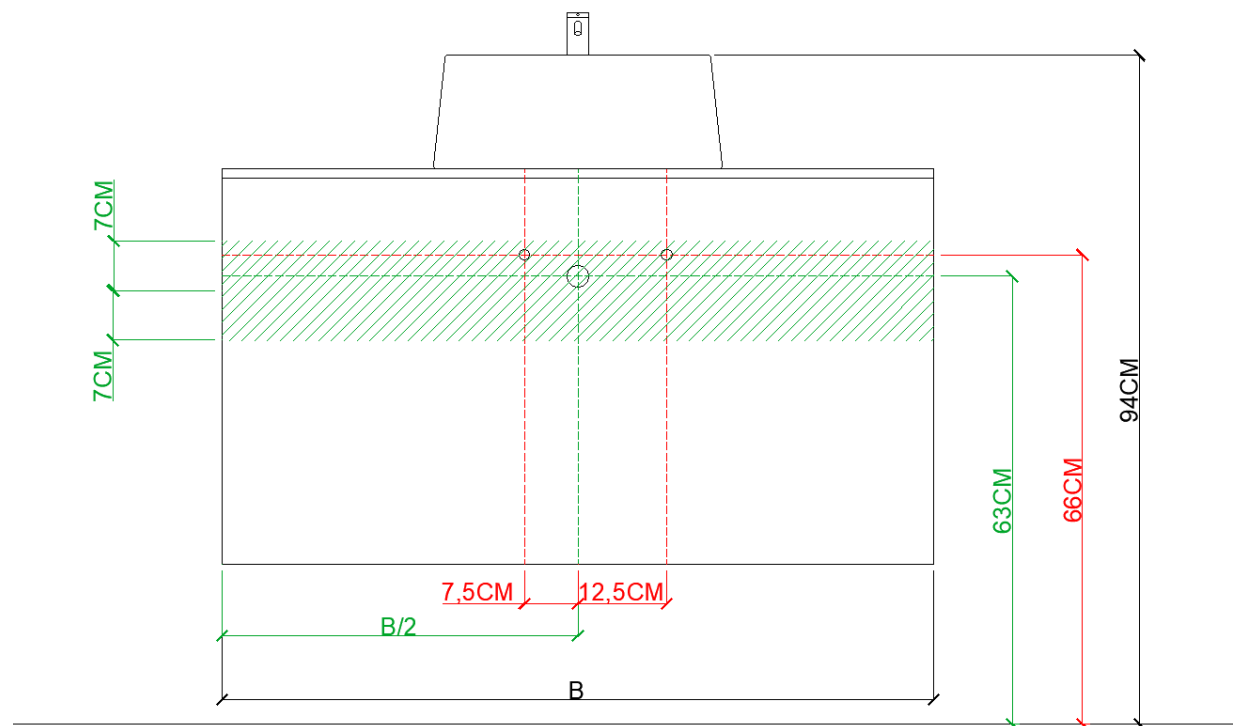

AANSLUITSCHEMA
SCHÉMA DE RACCORDEMENT

DETREMMERIE
BATHROOM FURNITURE

OPMERKINGEN / REMARQUES: YV@DETREMMERIE.BE

DUBBELE WASKOM / DOUBLE VASQUE

AFDEKTABLET 32 MM / TABLETTE DE FINITION 32 MM

 = tolerantiezone afvoer /
zone de tolérance de l'écoulement

**BEPALEN POSITIE MUURKRANEN = ZIE TECHNISCHE FICHE WASTAFEL /
DÉTERMINER LA POSITION DES ROBINETS MURALS = VOIR FICHE TECHNIQUE DE TABLE-VASQUE !!!**

AANSLUITSCHEMA
SCHÉMA DE RACCORDEMENT

DETREMMERIE
BATHROOM FURNITURE

OPMERKINGEN / REMARQUES: YV@DETREMMERIE.BE

ENKELE WASKOM / SIMPLE VASQUE

AFDEKTABLET 12 MM / TABLETTE DE FINITION 12 MM

 = tolerantiezone afvoer /
zone de tolérance de l'écoulement

**BEPALEN POSITIE MUURKRANEN = ZIE TECHNISCHE FICHE WASTAFEL /
DÉTERMINER LA POSITION DES ROBINETS MURALS = VOIR FICHE TECHNIQUE DE TABLE-VASQUE !!!**

AANSLUITSCHEMA
SCHÉMA DE RACCORDEMENT

DETREMMERIE
BATHROOM FURNITURE

OPMERKINGEN / REMARQUES: YV@DETREMMERIE.BE

WASKOM LINKS / VASQUE À GAUCHE
AFDEKTABLET 12 MM / TABLETTE DE FINITION 12 MM

 = tolerantiezone afvoer /
zone de tolérance de l'écoulement