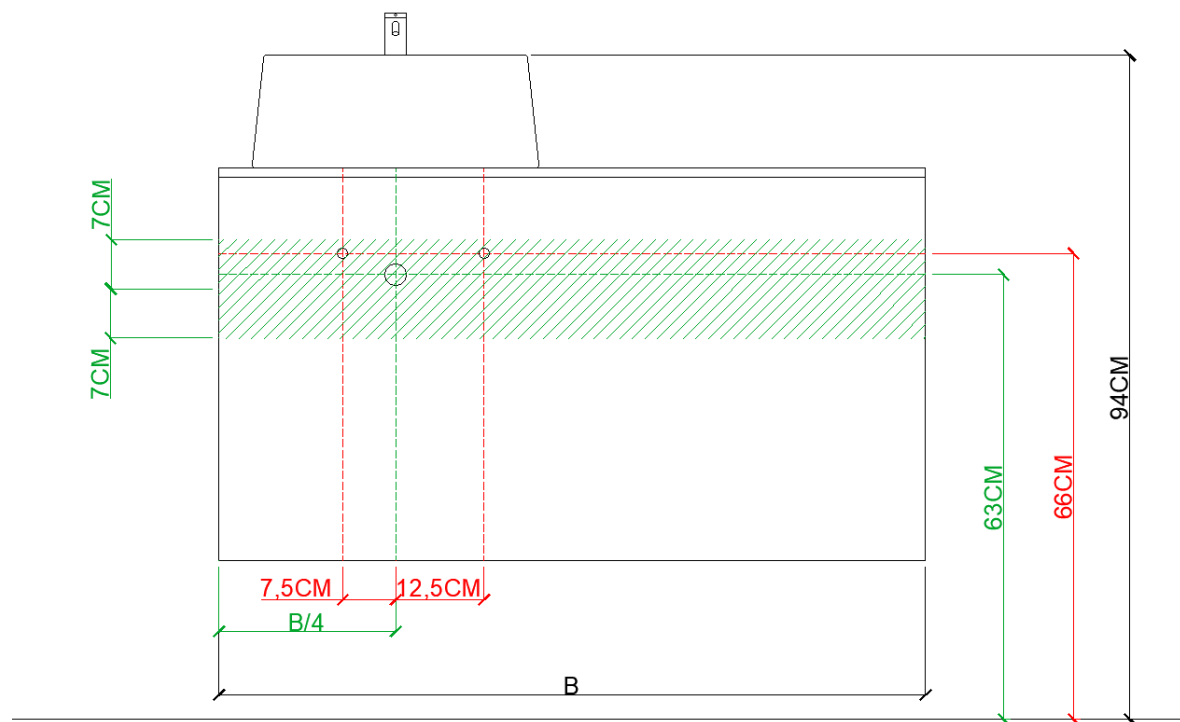

**BEPALEN POSITIE MUURKRANEN = ZIE TECHNISCHE FICHE WASTAFEL /
DÉTERMINER LA POSITION DES ROBINETS MURALS = VOIR FICHE TECHNIQUE DE TABLE-VASQUE !!!**

AANSLUITSCHEMA
SCHÉMA DE RACCORDEMENT

DETREMMERIE
BATHROOM FURNITURE

OPMERKINGEN / REMARQUES: YV@DETREMMERIE.BE

ENKELE WASKOM / SIMPLE VASQUE

AFDEKTABLET 12 MM / TABLETTE DE FINITION 12 MM

 = tolerantiezone afvoer /
zone de tolérance de l'écoulement

**BEPALEN POSITIE MUURKRANEN = ZIE TECHNISCHE FICHE WASTAFEL /
DÉTERMINER LA POSITION DES ROBINETS MURALS = VOIR FICHE TECHNIQUE DE TABLE-VASQUE !!!**

AANSLUITSCHEMA
SCHÉMA DE RACCORDEMENT

DETREMMERIE
BATHROOM FURNITURE

OPMERKINGEN / REMARQUES: YV@DETREMMERIE.BE

WASKOM LINKS / VASQUE À GAUCHE
AFDEKTABLET 12 MM / TABLETTE DE FINITION 12 MM

 = tolerantiezone afvoer /
zone de tolérance de l'écoulement