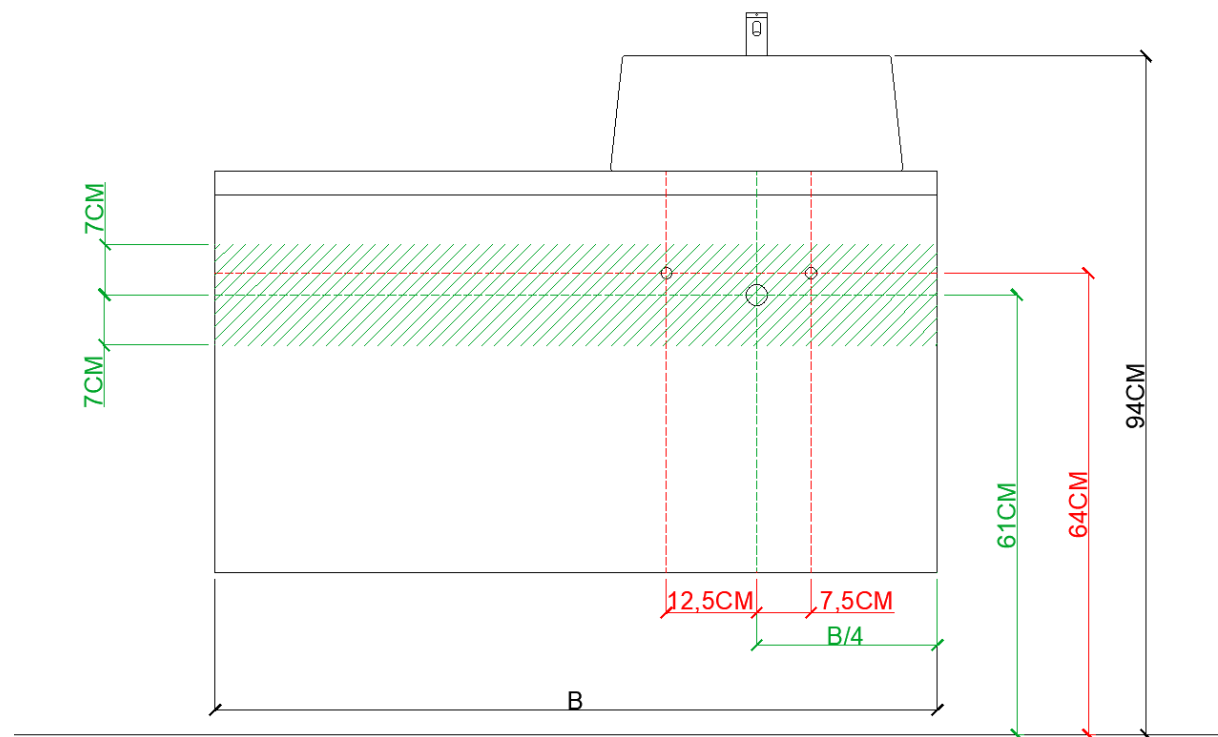

AANSLUITSCHEMA
SCHÉMA DE RACCORDEMENT

DETREMMERIE
BATHROOM FURNITURE

OPMERKINGEN / REMARQUES: YV@DETREMMERIE.BE

WASKOM LINKS / VASQUE À GAUCHE
AFDEKTABLET 32 MM / TABLETTE DE FINITION 32 MM

 = tolerantiezone afvoer /
zone de tolérance de l'écoulement

**BEPALEN POSITIE MUURKRANEN = ZIE TECHNISCHE FICHE WASTAFEL /
DÉTERMINER LA POSITION DES ROBINETS MURALS = VOIR FICHE TECHNIQUE DE TABLE-VASQUE !!!**

AANSLUITSCHEMA
SCHÉMA DE RACCORDEMENT

DETREMMERIE
BATHROOM FURNITURE

OPMERKINGEN / REMARQUES: YV@DETREMMERIE.BE

WASKOM RECHTS / VASQUE À DROITE
AFDEKTABLET 32 MM / TABLETTE DE FINITION 32 MM

 = tolerantiezone afvoer /
zone de tolérance de l'écoulement

**BEPALEN POSITIE MUURKRANEN = ZIE TECHNISCHE FICHE WASTAFEL /
DÉTERMINER LA POSITION DES ROBINETS MURALS = VOIR FICHE TECHNIQUE DE TABLE-VASQUE !!!**

AANSLUITSCHEMA
SCHÉMA DE RACCORDEMENT

DETREMMERIE
BATHROOM FURNITURE

OPMERKINGEN / REMARQUES: YV@DETREMMERIE.BE

DUBBELE WASKOM / DOUBLE VASQUE

AFDEKTABLET 32 MM / TABLETTE DE FINITION 32 MM

 = tolerantiezone afvoer /
zone de tolérance de l'écoulement