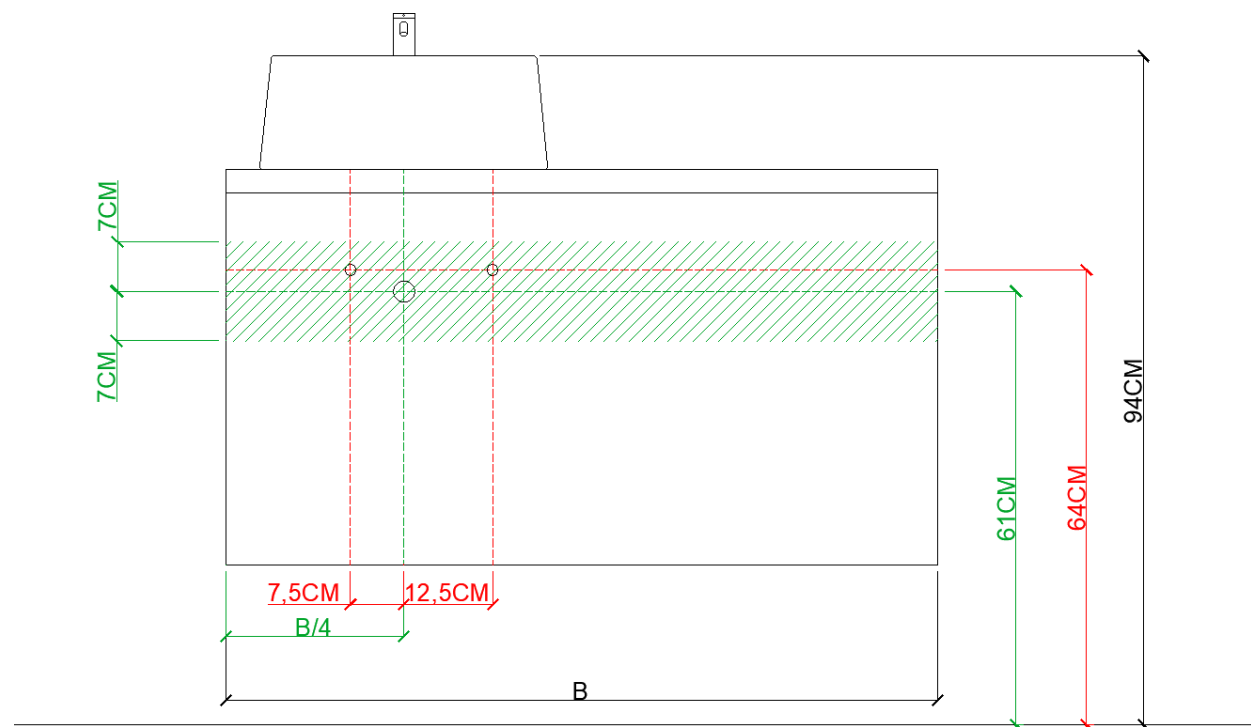

AFDEKTABLET 32 MM / TABLETTE DE FINITION 32 MM

 = tolerantiezone afvoer /
zone de tolérance de l'écoulement

**BEPALLEN POSITIE MUURKRANEN = ZIE TECHNISCHE FICHE WASTAFEL /
DÉTERMINER LA POSITION DES ROBINETS MURALS = VOIR FICHE TECHNIQUE DE TABLE-VASQUE !!!**

AANSLUITSCHEMA
SCHÉMA DE RACCORDEMENT

DETREMMERIE
BATHROOM FURNITURE

OPMERKINGEN / REMARQUES: YV@DETREMMERIE.BE

WASKOM LINKS / VASQUE À GAUCHE
AFDEKTABLET 32 MM / TABLETTE DE FINITION 32 MM

 = tolerantiezone afvoer /
zone de tolérance de l'écoulement

OPMERKINGEN / REMARQUES: YV@DETREMMERIE.BE

WASKOM RECHTS / VASQUE À DROITE
AFDEKTABLET 32 MM / TABLETTE DE FINITION 32 MM

 = tolerantiezone afvoer /
zone de tolérance de l'écoulement

**BEPALEN POSITIE MUURKRANEN = ZIE TECHNISCHE FICHE WASTAFEL /
DÉTERMINER LA POSITION DES ROBINETS MURALS = VOIR FICHE TECHNIQUE DE TABLE-VASQUE !!!**

AANSLUITSCHEMA
SCHÉMA DE RACCORDEMENT

DETREMMERIE
BATHROOM FURNITURE

OPMERKINGEN / REMARQUES: YV@DETREMMERIE.BE

DUBBELE WASKOM / DOUBLE VASQUE

AFDEKTABLET 32 MM / TABLETTE DE FINITION 32 MM

 = tolerantiezone afvoer /
zone de tolérance de l'écoulement