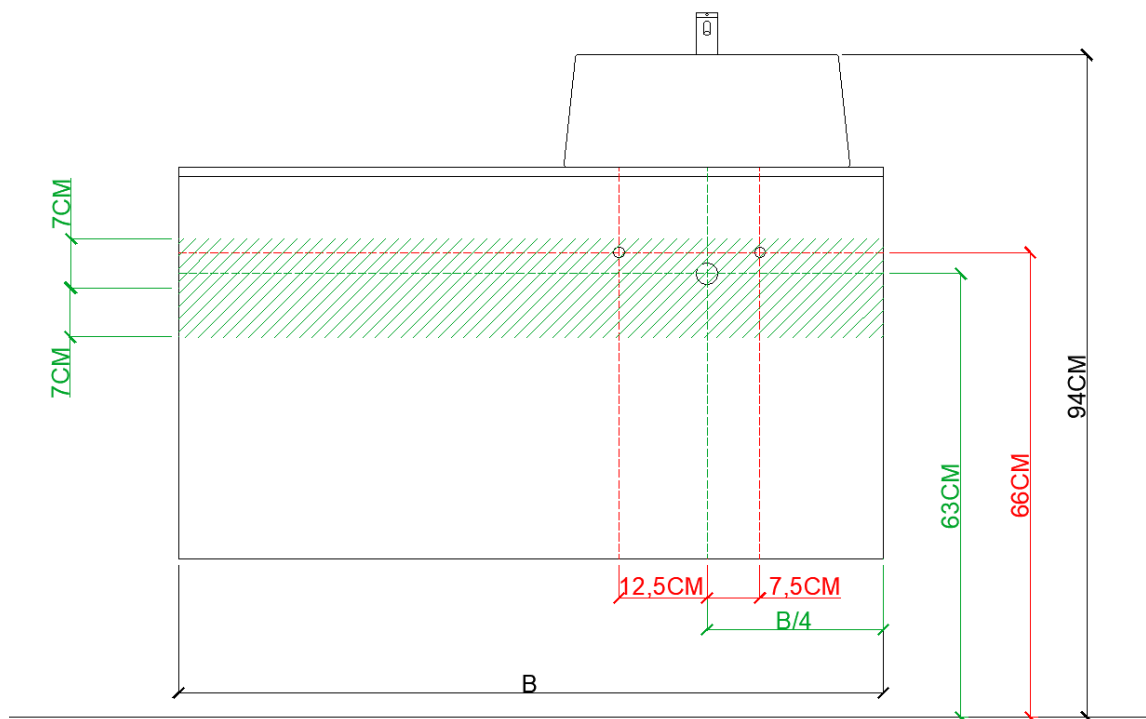

AANSLUITSCHEMA
SCHÉMA DE RACCORDEMENT

DETREMMERIE
BATHROOM FURNITURE

OPMERKINGEN / REMARQUES: YV@DETREMMERIE.BE

WASKOM LINKS / VASQUE À GAUCHE
AFDEKTABLET 12 MM / TABLETTE DE FINITION 12 MM

 = tolerantiezone afvoer /
zone de tolérance de l'écoulement

**BEPALEN POSITIE MUURKRANEN = ZIE TECHNISCHE FICHE WASTAFEL /
DÉTERMINER LA POSITION DES ROBINETS MURALS = VOIR FICHE TECHNIQUE DE TABLE-VASQUE !!!**

AANSLUITSCHEMA
SCHÉMA DE RACCORDEMENT

DETREMMERIE

BATHROOM FURNITURE

OPMERKINGEN / REMARQUES: YV@DETREMMERIE.BE

WASKOM RECHTS / VASQUE À DROITE
AFDEKTABLET 12 MM / TABLETTE DE FINITION 12 MM

 = tolerantiezone afvoer /
zone de tolérance de l'écoulement

**BEPALEN POSITIE MUURKRANEN = ZIE TECHNISCHE FICHE WASTAFEL /
DÉTERMINER LA POSITION DES ROBINETS MURALS = VOIR FICHE TECHNIQUE DE TABLE-VASQUE !!!**

AANSLUITSCHEMA
SCHÉMA DE RACCORDEMENT

DETREMMERIE
BATHROOM FURNITURE

OPMERKINGEN / REMARQUES: YV@DETREMMERIE.BE

DUBBELE WASKOM / DOUBLE VASQUE

AFDEKTABLET 12 MM / TABLETTE DE FINITION 12 MM

 = tolerantiezone afvoer /
zone de tolérance de l'écoulement