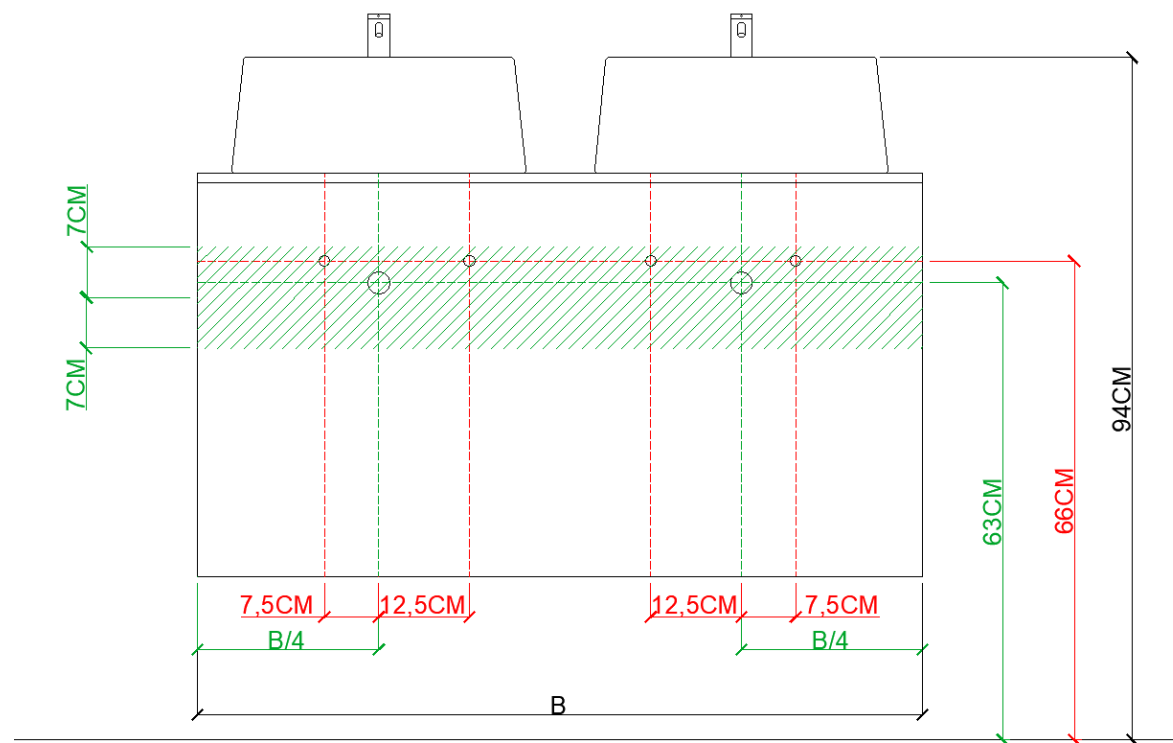

**BEPALEN POSITIE MUURKRANEN = ZIE TECHNISCHE FICHE WASTAFEL /
DÉTERMINER LA POSITION DES ROBINETS MURALS = VOIR FICHE TECHNIQUE DE TABLE-VASQUE !!!**

AANSLUITSCHEMA
SCHÉMA DE RACCORDEMENT

DETREMMERIE

BATHROOM FURNITURE

OPMERKINGEN / REMARQUES: YV@DETREMMERIE.BE

WASKOM RECHTS / VASQUE À DROITE
AFDEKTABLET 12 MM / TABLETTE DE FINITION 12 MM

 = tolerantiezone afvoer /
zone de tolérance de l'écoulement

**BEPALEN POSITIE MUURKRANEN = ZIE TECHNISCHE FICHE WASTAFEL /
DÉTERMINER LA POSITION DES ROBINETS MURALS = VOIR FICHE TECHNIQUE DE TABLE-VASQUE !!!**

AANSLUITSCHEMA
SCHÉMA DE RACCORDEMENT

DETREMMERIE
BATHROOM FURNITURE

OPMERKINGEN / REMARQUES: YV@DETREMMERIE.BE

DUBBELE WASKOM / DOUBLE VASQUE

AFDEKTABLET 12 MM / TABLETTE DE FINITION 12 MM

 = tolerantiezone afvoer /
zone de tolérance de l'écoulement

**BEPALEN POSITIE MUURKRANEN = ZIE TECHNISCHE FICHE WASTAFEL /
DÉTERMINER LA POSITION DES ROBINETS MURALS = VOIR FICHE TECHNIQUE DE TABLE-VASQUE !!!**