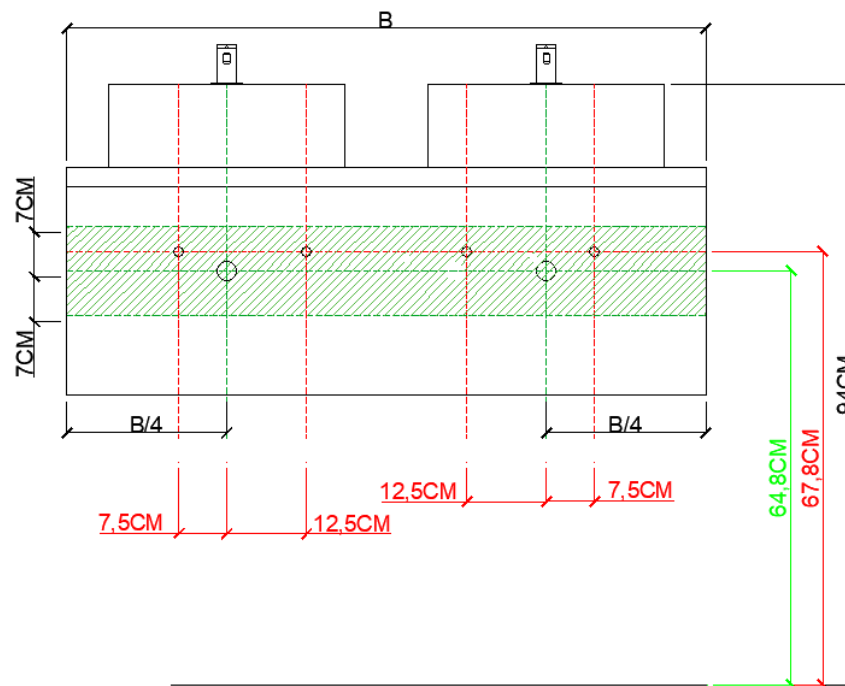

 = tolerantiezone afvoer /
zone de tolérance de l'écoulement

AANSLUITSCHEMA /
SCHÉMA DE RACCORDEMENT

CE2

DETREMMERIE
BATHROOM FURNITURE

OPMERKINGEN / REMARQUES: GS@DETREMMERIE.BE

OPBOUWWASKOM / VASQUE À POSER
AFDEKTABLET 32 MM / TABLETTE DE FINITION 32 MM

NIET IN COMBINATIE MET ONDERBOUWKASTEN MET 3 LADES /
PAS EN COMBINAISON AVEC SOUS-MEUBLES AVEC 3 TIROIRS !!!

= tolerantiezone afvoer /
zone de tolérance de l'écoulement

AANSLUITSCHEMA /
SCHÉMA DE RACCORDEMENT

CE2

DETREMMERIE
BATHROOM FURNITURE

OPMERKINGEN / REMARQUES: GS@DETREMMERIE.BE

OPBOUWWASKOM / VASQUE À POSER
AFDEKTABLET 32 MM / TABLETTE DE FINITION 32 MM

NIET IN COMBINATIE MET ONDERBOUWKASTEN MET 3 LADES /
PAS EN COMBINAISON AVEC SOUS-MEUBLES AVEC 3 TIROIRS !!!