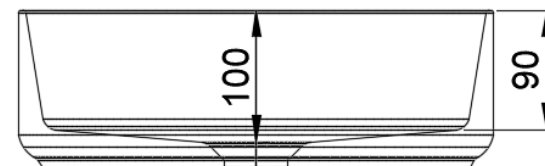

TECHNISCHE FICHE
FICHE TECHNIQUE

CE2

DETREMMERIE
BATHROOM FURNITURE

OPMERKINGEN / REMARQUES: GS@DETREMMERIE.BE

OPBOUWASKOM / VASQUE À POSER