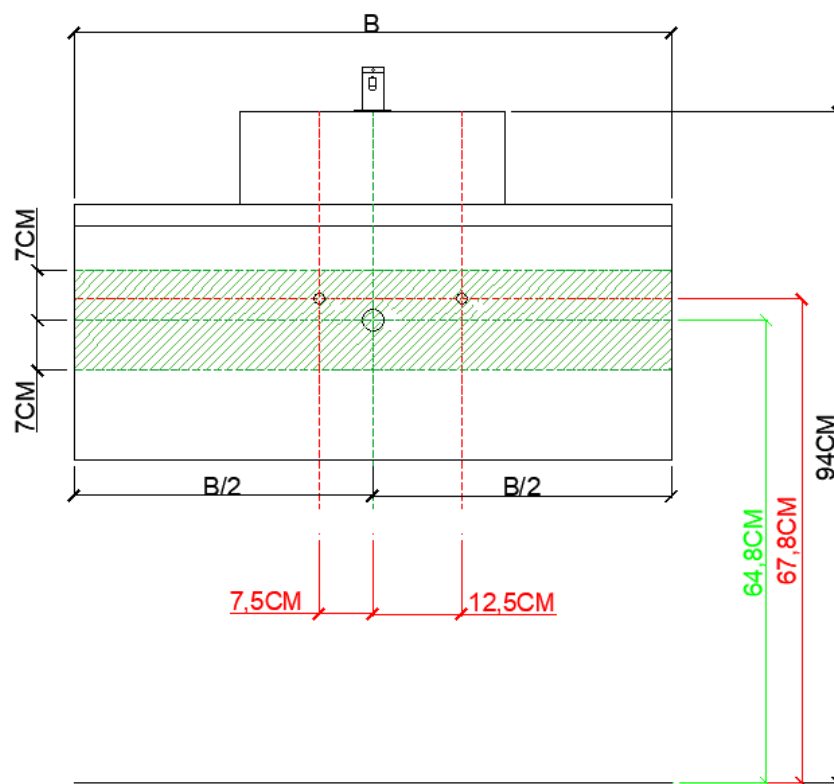

NO LIMIT 40 / 45 / 50

CE2

DETREMMERIE

BATHROOM FURNITURE

OPMERKINGEN / REMARQUES: GS@DETREMMERIE.BE

OPBOUWASKOM / VASQUE À POSER

TECHNISCHE FICHE
FICHE TECHNIQUE

CE2

OPBOUWWASKOM / VASQUE À POSER
AFDEKTABLET 32 MM / TABLETTE DE FINITION 32 MM

NIET IN COMBINATIE MET ONDERBOUWKASTEN MET 3 LADES /
PAS EN COMBINAISON AVEC SOUS-MEUBLES AVEC 3 TIROIRS !!!

= tolerantiezone afvoer /
zone de tolérance de l'écoulement

AANSLUITSCHEMA /
SCHÉMA DE RACCORDEMENT

CE2

DETREMMERIE
BATHROOM FURNITURE

OPMERKINGEN / REMARQUES: GS@DETREMMERIE.BE

OPBOUWWASKOM / VASQUE À POSER
AFDEKTABLET 32 MM / TABLETTE DE FINITION 32 MM

NIET IN COMBINATIE MET ONDERBOUWKASTEN MET 3 LADES /
PAS EN COMBINIAISON AVEC SOUS-MEUBLES AVEC 3 TIROIRS !!!