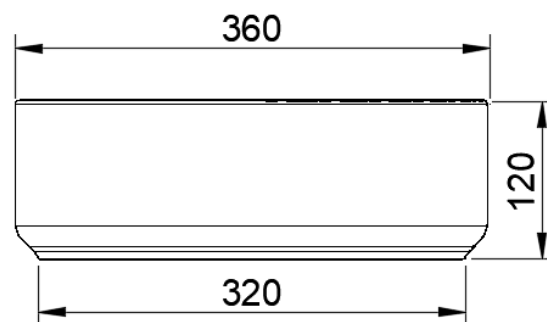

TECHNISCHE FICHE
FICHE TECHNIQUE

CE2

DETREMMERIE
BATHROOM FURNITURE

OPMERKINGEN / REMARQUES: GS@DETREMMERIE.BE

OPBOUWASKOM / VASQUE À POSER