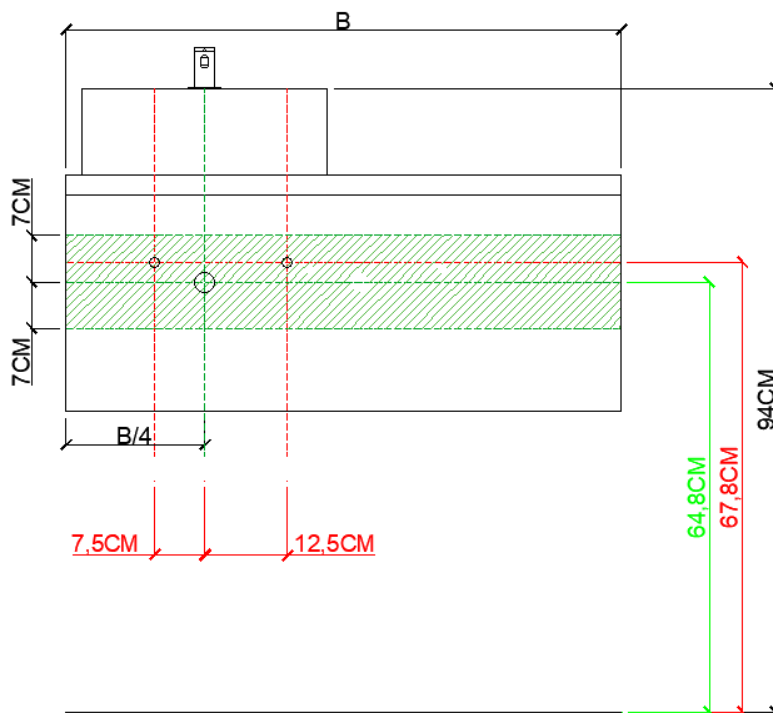

OPBOUWWASKOM / VASQUE À POSER
AFDEKTABLET 32 MM / TABLETTE DE FINITION 32 MM

NIET IN COMBINATIE MET ONDERBOUWKASTEN MET 3 LADES /
PAS EN COMBINAISON AVEC SOUS-MEUBLES AVEC 3 TIROIRS !!!

= tolerantiezone afvoer /
zone de tolérance de l'écoulement

AANSLUITSCHEMA /
SCHÉMA DE RACCORDEMENT

CE2

DETREMMERIE
BATHROOM FURNITURE

OPMERKINGEN / REMARQUES: GS@DETREMMERIE.BE

OPBOUWWASKOM / VASQUE À POSER
AFDEKTABLET 32 MM / TABLETTE DE FINITION 32 MM

NIET IN COMBINATIE MET ONDERBOUWKASTEN MET 3 LADES /
PAS EN COMBINIAISON AVEC SOUS-MEUBLES AVEC 3 TIROIRS !!!

 = tolerantiezone afvoer /
zone de tolérance de l'écoulement

AANSLUITSCHEMA /
SCHÉMA DE RACCORDEMENT

CE2

DETREMMERIE
BATHROOM FURNITURE

OPMERKINGEN / REMARQUES: GS@DETREMMERIE.BE

OPBOUWWASKOM / VASQUE À POSER
AFDEKTABLET 32 MM / TABLETTE DE FINITION 32 MM