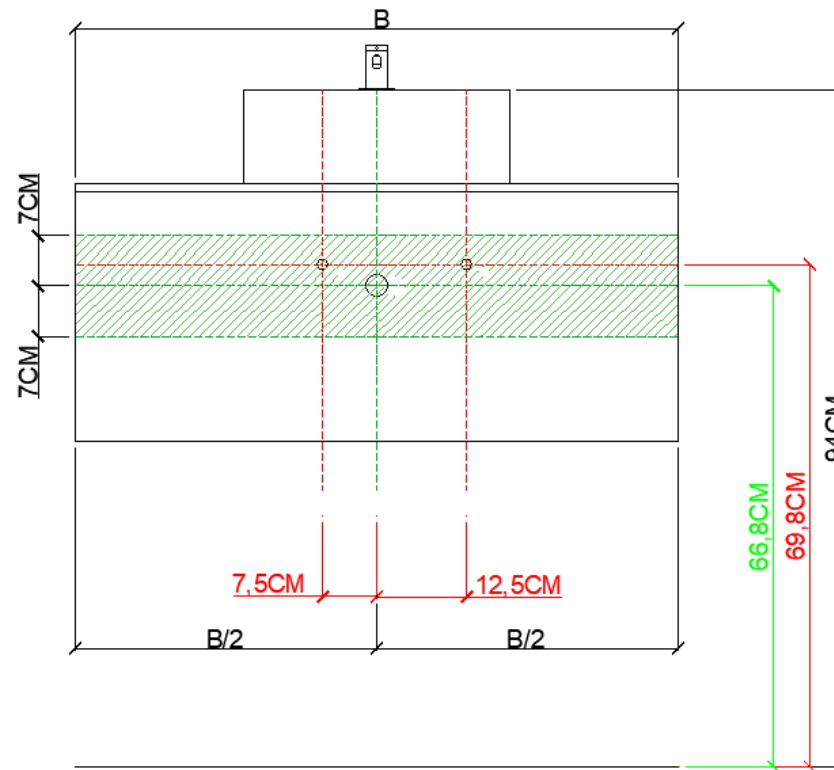

= tolerantiezone afvoer /
zone de tolérance de l'écoulement

AANSLUITSCHEMA /
SCHÉMA DE RACCORDEMENT

CE2

DETREMMERIE
BATHROOM FURNITURE

OPMERKINGEN / REMARQUES: GS@DETREMMERIE.BE

OPBOUWASKOM / VASQUE À POSER
AFDEKTABLET 12 MM / TABLETTE DE FINITION 12 MM