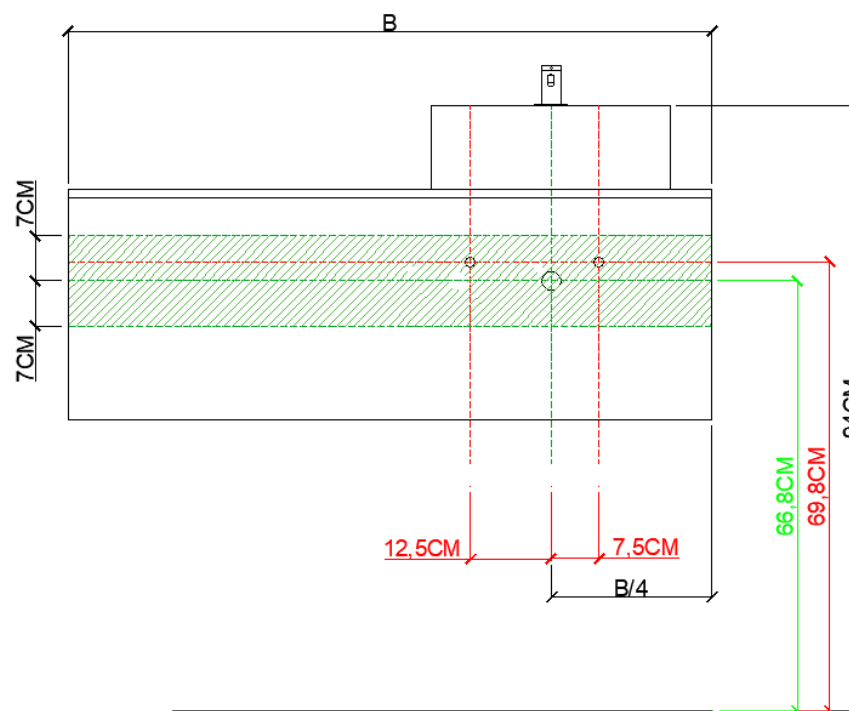

 = tolerantiezone afvoer /
zone de tolérance de l'écoulement

AANSLUITSCHEMA /
SCHÉMA DE RACCORDEMENT

CE2

DETREMMERIE
BATHROOM FURNITURE

OPMERKINGEN / REMARQUES: GS@DETREMMERIE.BE

OPBOUWWASKOM / VASQUE À POSER
AFDEKTABLET 12 MM / TABLETTE DE FINITION 12 MM