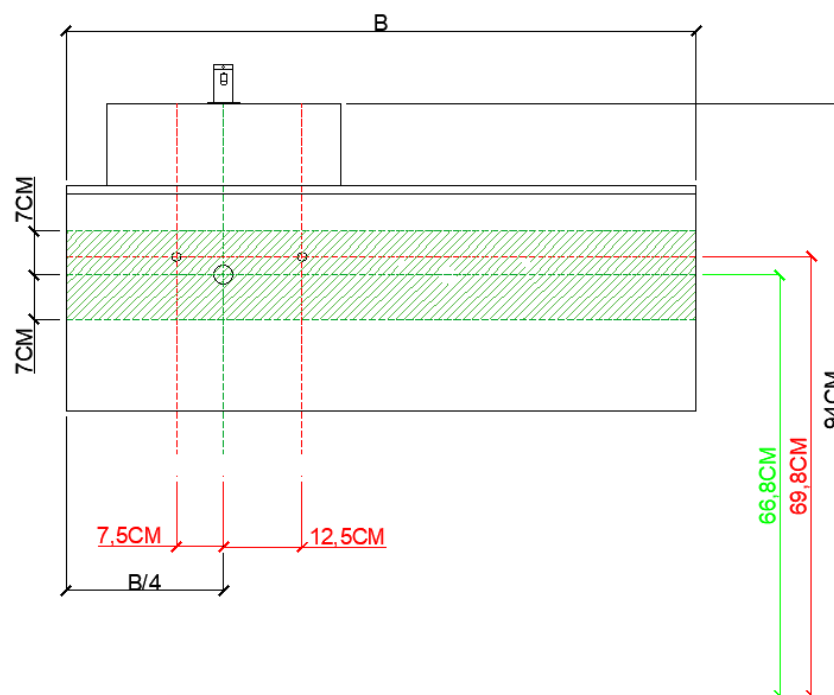

= tolerantiezone afvoer /
zone de tolérance de l'écoulement

AANSLUITSCHEMA /
SCHÉMA DE RACCORDEMENT

CE2

DETREMMERIE
BATHROOM FURNITURE

OPMERKINGEN / REMARQUES: GS@DETREMMERIE.BE

OPBOUWASKOM / VASQUE À POSER
AFDEKTABLET 12 MM / TABLETTE DE FINITION 12 MM

NIET IN COMBINATIE MET ONDERBOUWKASTEN MET 3 LADES /
PAS EN COMBINAISON AVEC SOUS-MEUBLES AVEC 3 TIROIRS !!!

= tolerantiezone afvoer /
zone de tolérance de l'écoulement

AANSLUITSCHEMA /
SCHÉMA DE RACCORDEMENT

CE2

DETREMMERIE
BATHROOM FURNITURE

OPMERKINGEN / REMARQUES: GS@DETREMMERIE.BE

OPBOUWASKOM / VASQUE À POSER
AFDEKTABLET 12 MM / TABLETTE DE FINITION 12 MM

NIET IN COMBINATIE MET ONDERBOUWKASTEN MET 3 LADES /
PAS EN COMBINAISON AVEC SOUS-MEUBLES AVEC 3 TIROIRS !!!

 = tolerantiezone afvoer /
zone de tolérance de l'écoulement

AANSLUITSCHEMA /
SCHÉMA DE RACCORDEMENT

CE2

DETREMMERIE
BATHROOM FURNITURE

OPMERKINGEN / REMARQUES: GS@DETREMMERIE.BE

OPBOUWWASKOM / VASQUE À POSER
AFDEKTABLET 12 MM / TABLETTE DE FINITION 12 MM