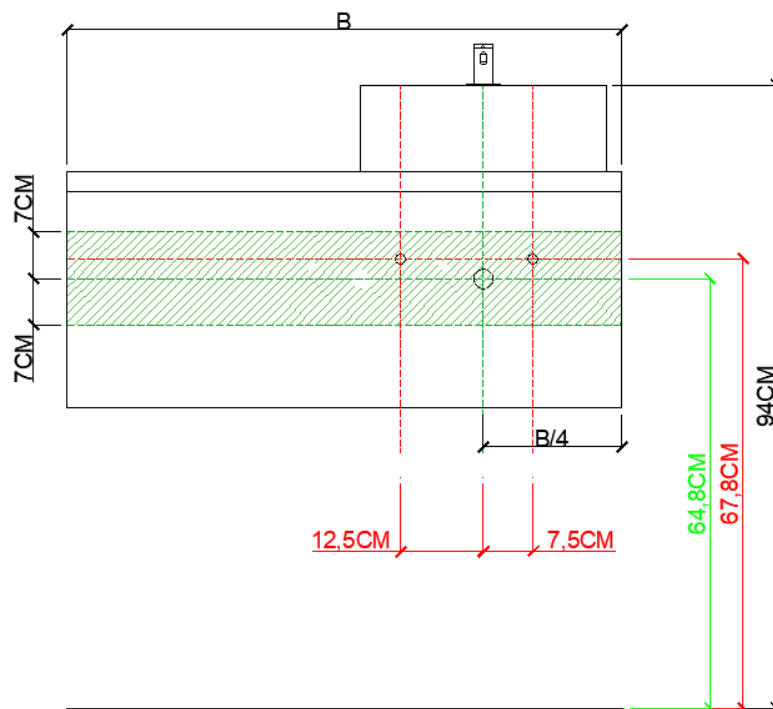

AANSLUITSCHEMA /
SCHÉMA DE RACCORDEMENT

CE2

DETREMMERIE
BATHROOM FURNITURE

OPMERKINGEN / REMARQUES: GS@DETREMMERIE.BE

OPBOUWWASKOM / VASQUE À POSER
AFDEKTABLET 32 MM / TABLETTE DE FINITION 32 MM

NIET IN COMBINATIE MET ONDERBOUWKASTEN MET 3 LADES /
PAS EN COMBINIAISON AVEC SOUS-MEUBLES AVEC 3 TIROIRS !!!

 = tolerantiezone afvoer /
zone de tolérance de l'écoulement

AANSLUITSCHEMA /
SCHÉMA DE RACCORDEMENT

CE2

DETREMMERIE
BATHROOM FURNITURE

OPMERKINGEN / REMARQUES: GS@DETREMMERIE.BE

OPBOUWWASKOM / VASQUE À POSER
AFDEKTABLET 32 MM / TABLETTE DE FINITION 32 MM