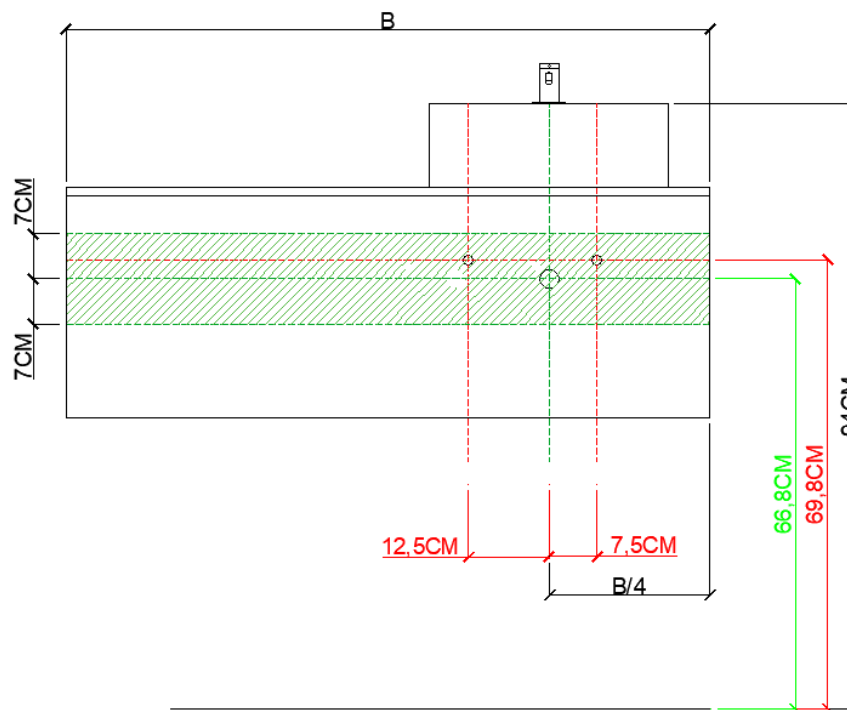

 = tolerantiezone afvoer /
zone de tolérance de l'écoulement

AANSLUITSCHEMA /
SCHÉMA DE RACCORDEMENT

CE1

DETREMMERIE
BATHROOM FURNITURE

OPMERKINGEN / REMARQUES: GS@DETREMMERIE.BE

OPBOUWWASKOM / VASQUE À POSER
AFDEKTABLET 12 MM / TABLETTE DE FINITION 12 MM