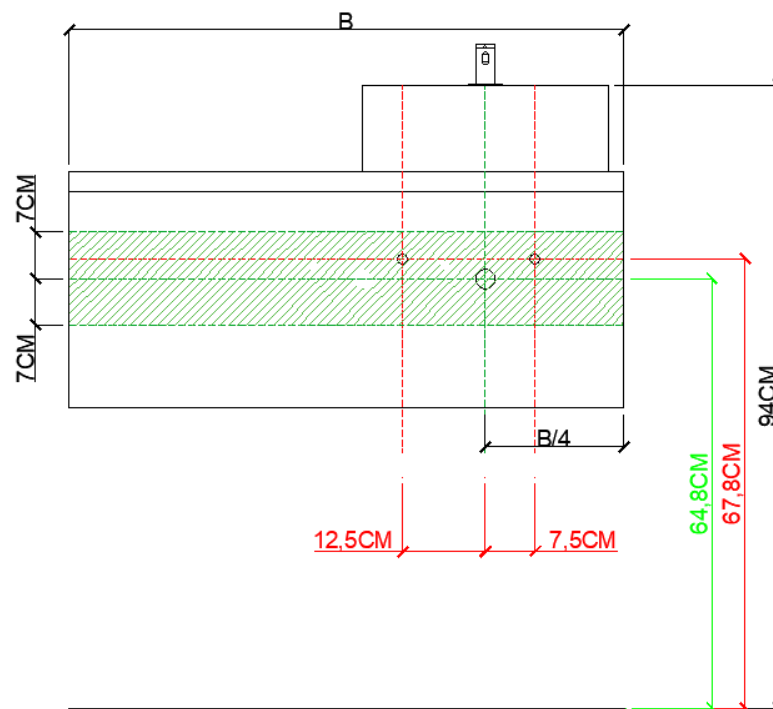

AANSLUITSCHEMA /
SCHÉMA DE RACCORDEMENT

CE1

DETREMMERIE
BATHROOM FURNITURE

OPMERKINGEN / REMARQUES: GS@DETREMMERIE.BE

OPBOUWWASKOM / VASQUE À POSER
AFDEKTABLET 32 MM / TABLETTE DE FINITION 32 MM

NIET IN COMBINATIE MET ONDERBOUWKASTEN MET 3 LADES /
PAS EN COMBINIAISON AVEC SOUS-MEUBLES AVEC 3 TIROIRS !!!

= tolerantiezone afvoer /
zone de tolérance de l'écoulement

AANSLUITSCHEMA /
SCHÉMA DE RACCORDEMENT

CE1

DETREMMERIE
BATHROOM FURNITURE

OPMERKINGEN / REMARQUES: GS@DETREMMERIE.BE

OPBOUWWASKOM / VASQUE À POSER
AFDEKTABLET 32 MM / TABLETTE DE FINITION 32 MM