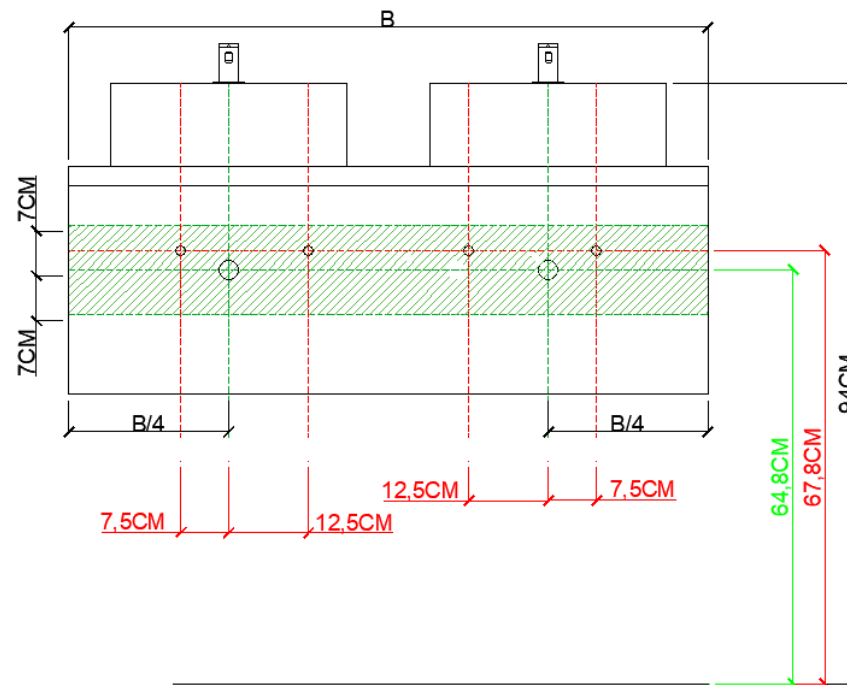

= tolerantiezone afvoer /
zone de tolérance de l'écoulement

AANSLUITSCHEMA /
SCHÉMA DE RACCORDEMENT

CE1

DETREMMERIE
BATHROOM FURNITURE

OPMERKINGEN / REMARQUES: GS@DETREMMERIE.BE

OPBOUWWASKOM / VASQUE À POSER
AFDEKTABLET 32 MM / TABLETTE DE FINITION 32 MM

NIET IN COMBINATIE MET ONDERBOUWKASTEN MET 3 LADES /
PAS EN COMBINAIISON AVEC SOUS-MEUBLES AVEC 3 TIROIRS !!!

= tolerantiezone afvoer /
zone de tolérance de l'écoulement

AANSLUITSCHEMA /
SCHÉMA DE RACCORDEMENT

CE1

DETREMMERIE
BATHROOM FURNITURE

OPMERKINGEN / REMARQUES: GS@DETREMMERIE.BE

OPBOUWWASKOM / VASQUE À POSER
AFDEKTABLET 32 MM / TABLETTE DE FINITION 32 MM

NIET IN COMBINATIE MET ONDERBOUWKASTEN MET 3 LADES /
PAS EN COMBINAISON AVEC SOUS-MEUBLES AVEC 3 TIROIRS !!!