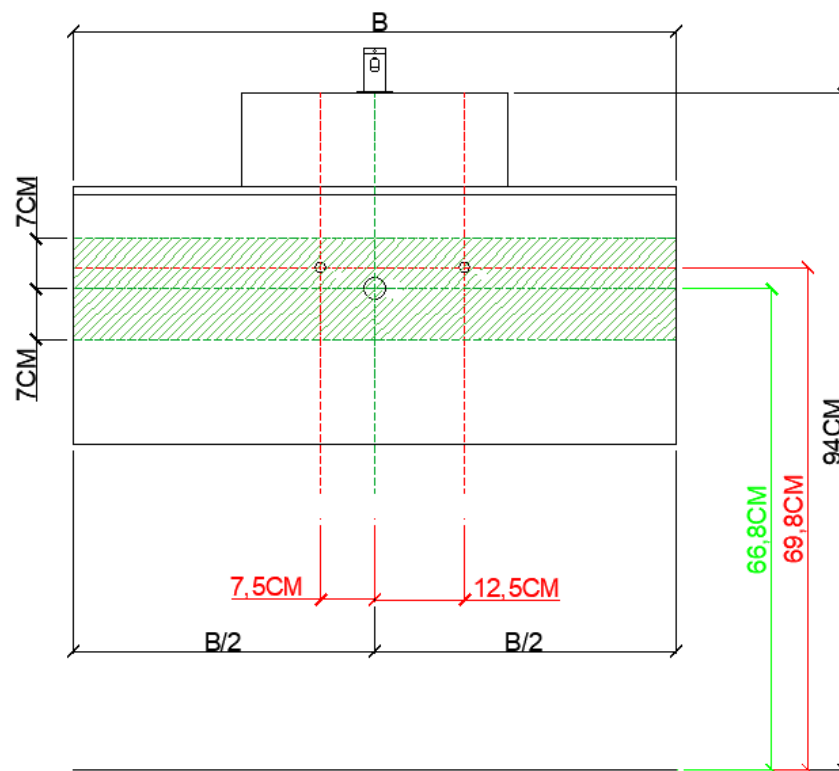

= tolerantiezone afvoer /
zone de tolérance de l'écoulement

AANSLUITSCHEMA /
SCHÉMA DE RACCORDEMENT

CE1

DETREMMERIE
BATHROOM FURNITURE

OPMERKINGEN / REMARQUES: GS@DETREMMERIE.BE

OPBOUWASKOM / VASQUE À POSER
AFDEKTABLET 12 MM / TABLETTE DE FINITION 12 MM