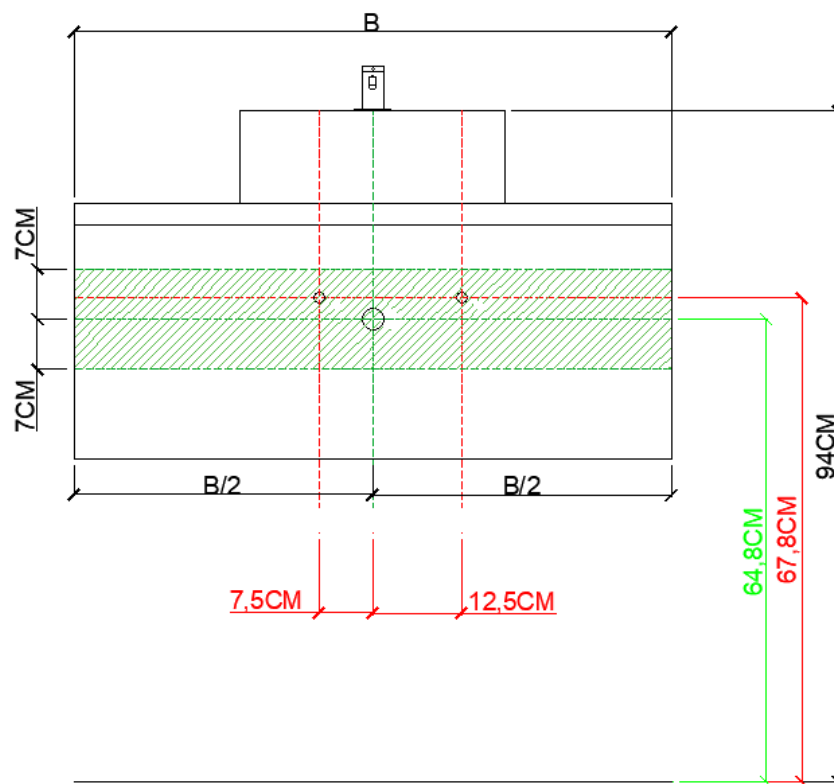

OPBOUWWASKOM / VASQUE À POSER
AFDEKTABLET 32 MM / TABLETTE DE FINITION 32 MM

NIET IN COMBINATIE MET ONDERBOUWKASTEN MET 3 LADES /
PAS EN COMBINAISON AVEC SOUS-MEUBLES AVEC 3 TIROIRS !!!

= tolerantiezone afvoer /
zone de tolérance de l'écoulement

AANSLUITSCHEMA /
SCHÉMA DE RACCORDEMENT

CE1

DETREMMERIE
BATHROOM FURNITURE

OPMERKINGEN / REMARQUES: GS@DETREMMERIE.BE

OPBOUWWASKOM / VASQUE À POSER
AFDEKTABLET 32 MM / TABLETTE DE FINITION 32 MM

NIET IN COMBINATIE MET ONDERBOUWKASTEN MET 3 LADES /
PAS EN COMBINIAISON AVEC SOUS-MEUBLES AVEC 3 TIROIRS !!!

= tolerantiezone afvoer /
zone de tolérance de l'écoulement

AANSLUITSCHEMA /
SCHÉMA DE RACCORDEMENT

CE1

DETREMMERIE
BATHROOM FURNITURE

OPMERKINGEN / REMARQUES: GS@DETREMMERIE.BE

OPBOUWWASKOM / VASQUE À POSER
AFDEKTABLET 32 MM / TABLETTE DE FINITION 32 MM