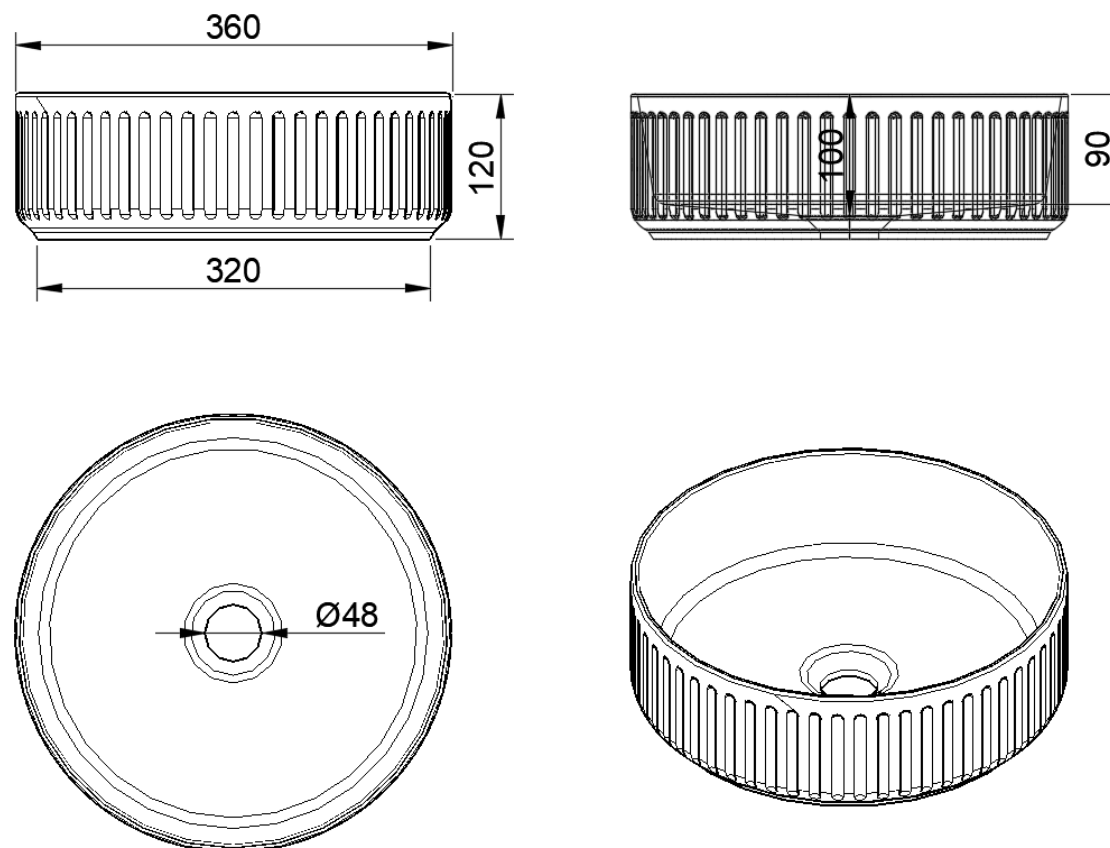

TECHNISCHE FICHE
FICHE TECHNIQUE

CE1

DETREMMERIE
BATHROOM FURNITURE

OPMERKINGEN / REMARQUES: GS@DETREMMERIE.BE

OPBOUWASKOM / VASQUE À POSER