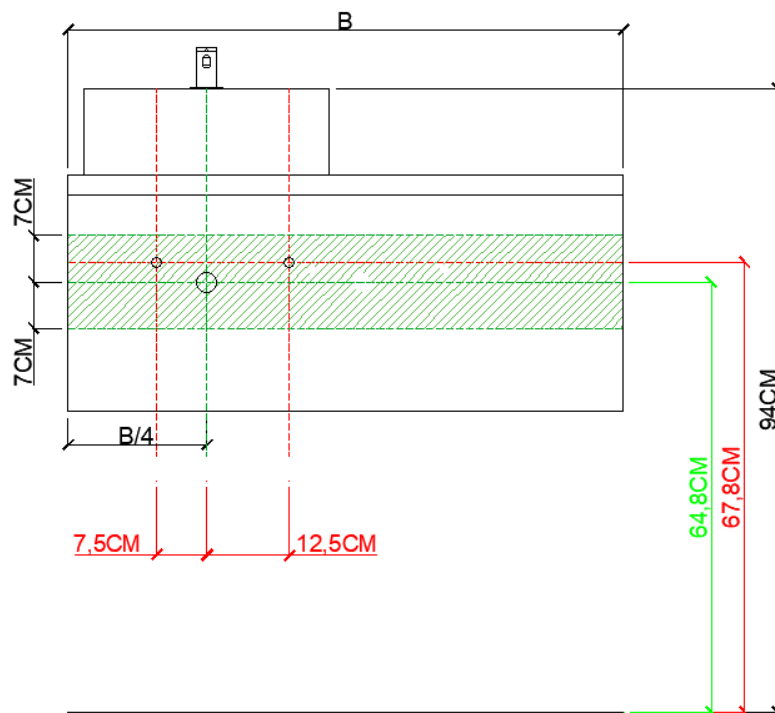

OPBOUWWASKOM / VASQUE À POSER
AFDEKTABLET 32 MM / TABLETTE DE FINITION 32 MM

NIET IN COMBINATIE MET ONDERBOUWKASTEN MET 3 LADES /
PAS EN COMBINAISON AVEC SOUS-MEUBLES AVEC 3 TIROIRS !!!

= tolerantiezone afvoer /
zone de tolérance de l'écoulement

AANSLUITSCHEMA /
SCHÉMA DE RACCORDEMENT

CE1

DETREMMERIE
BATHROOM FURNITURE

OPMERKINGEN / REMARQUES: GS@DETREMMERIE.BE

OPBOUWWASKOM / VASQUE À POSER
AFDEKTABLET 32 MM / TABLETTE DE FINITION 32 MM

NIET IN COMBINATIE MET ONDERBOUWKASTEN MET 3 LADES /
PAS EN COMBINIAISON AVEC SOUS-MEUBLES AVEC 3 TIROIRS !!!

= tolerantiezone afvoer /
zone de tolérance de l'écoulement

AANSLUITSCHEMA /
SCHÉMA DE RACCORDEMENT

CE1

DETREMMERIE
BATHROOM FURNITURE

OPMERKINGEN / REMARQUES: GS@DETREMMERIE.BE

OPBOUWWASKOM / VASQUE À POSER
AFDEKTABLET 32 MM / TABLETTE DE FINITION 32 MM