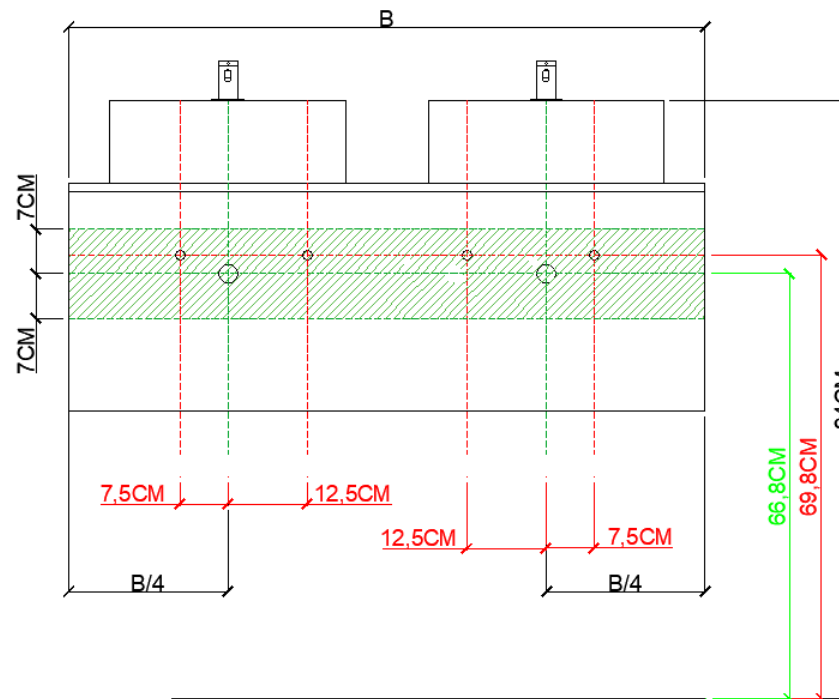

AANSLUITSCHEMA /
SCHÉMA DE RACCORDEMENT

CE1

DETREMMERIE
BATHROOM FURNITURE

OPMERKINGEN / REMARQUES: GS@DETREMMERIE.BE

OPBOUWWASKOM / VASQUE À POSER
AFDEKTABLET 12 MM / TABLETTE DE FINITION 12 MM

NIET IN COMBINATIE MET ONDERBOUWKASTEN MET 3 LADES /
PAS EN COMBINAIISON AVEC SOUS-MEUBLES AVEC 3 TIROIRS !!!

= tolerantiezone afvoer /
zone de tolérance de l'écoulement