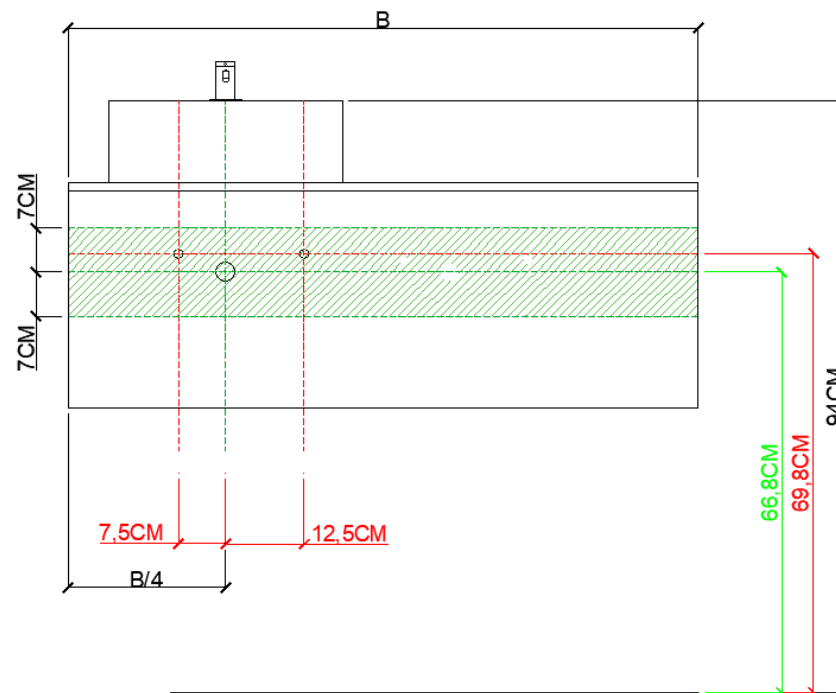

= tolerantiezone afvoer /
zone de tolérance de l'écoulement

AANSLUITSCHEMA /
SCHÉMA DE RACCORDEMENT

CE1

DETREMMERIE
BATHROOM FURNITURE

OPMERKINGEN / REMARQUES: GS@DETREMMERIE.BE

OPBOUWASKOM / VASQUE À POSER
AFDEKTABLET 12 MM / TABLETTE DE FINITION 12 MM

NIET IN COMBINATIE MET ONDERBOUWKASTEN MET 3 LADES /
PAS EN COMBINAISON AVEC SOUS-MEUBLES AVEC 3 TIROIRS !!!

= tolerantiezone afvoer /
zone de tolérance de l'écoulement

AANSLUITSCHEMA /
SCHÉMA DE RACCORDEMENT

CE1

DETREMMERIE
BATHROOM FURNITURE

OPMERKINGEN / REMARQUES: GS@DETREMMERIE.BE

OPBOUWWASKOM / VASQUE À POSER
AFDEKTABLET 12 MM / TABLETTE DE FINITION 12 MM

NIET IN COMBINATIE MET ONDERBOUWKASTEN MET 3 LADES /
PAS EN COMBINAIISON AVEC SOUS-MEUBLES AVEC 3 TIROIRS !!!