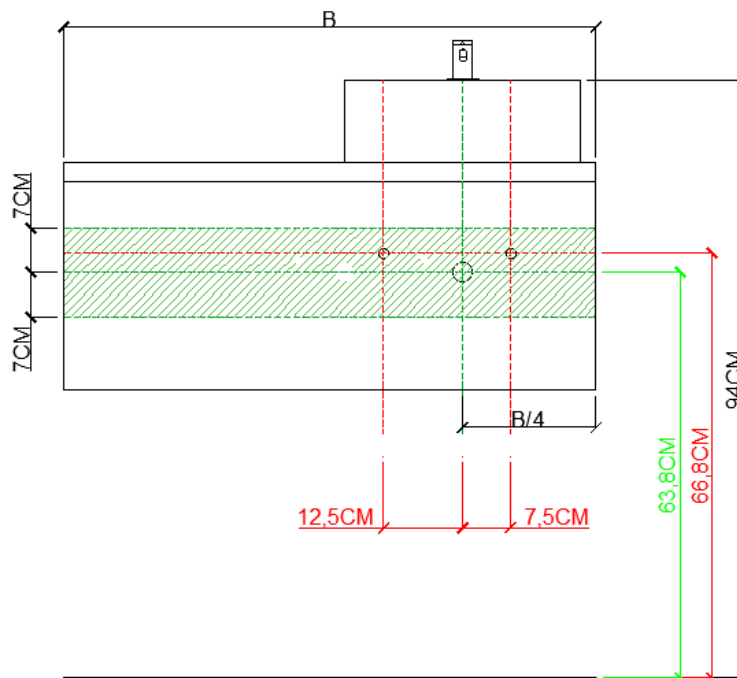

AANSLUITSCHEMA /
SCHÉMA DE RACCORDEMENT

BU3

DETREMMERIE
BATHROOM FURNITURE

OPMERKINGEN / REMARQUES: GS@DETREMMERIE.BE

OPBOUWASKOM / VASQUE À POSER
AFDEKTABLET 32 MM / TABLETTE DE FINITION 32 MM

NIET IN COMBINATIE MET ONDERBOUWKASTEN MET 3 LADES /
PAS EN COMBINIAISON AVEC SOUS-MEUBLES AVEC 3 TIROIRS !!!

 = tolerantiezone afvoer /
zone de tolérance de l'écoulement

AANSLUITSCHEMA /
SCHÉMA DE RACCORDEMENT

BU3

DETREMMERIE
BATHROOM FURNITURE

OPMERKINGEN / REMARQUES: GS@DETREMMERIE.BE

OPBOUWASKOM / VASQUE À POSER

AFDEKTABLET 32 MM / TABLETTE DE FINITION 32 MM

NIET IN COMBINATIE MET ONDERBOUWKASTEN MET 3 LADES /
PAS EN COMBINAIISON AVEC SOUS-MEUBLES AVEC 3 TIROIRS !!!

= tolerantiezone afvoer /
zone de tolérance de l'écoulement