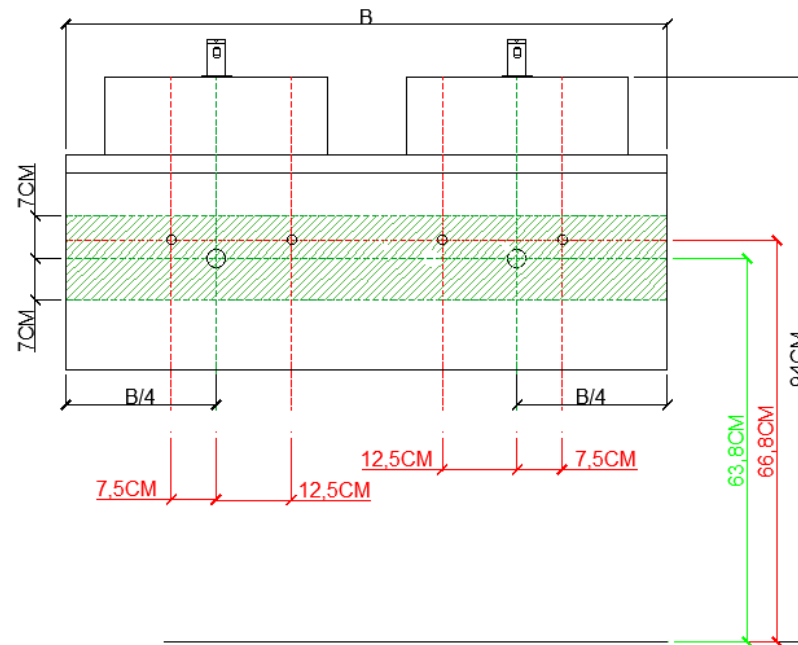

AFDEKTABLET 32 MM / TABLETTE DE FINITION 32 MM

NIET IN COMBINATIE MET ONDERBOUWKASTEN MET 3 LADES /
PAS EN COMBINAIISON AVEC SOUS-MEUBLES AVEC 3 TIROIRS !!!

= tolerantiezone afvoer /
zone de tolérance de l'écoulement

AANSLUITSCHEMA /
SCHÉMA DE RACCORDEMENT

BU3

DETREMMERIE
BATHROOM FURNITURE

OPMERKINGEN / REMARQUES: GS@DETREMMERIE.BE

OPBOUWASKOM / VASQUE À POSER

AFDEKTABLET 32 MM / TABLETTE DE FINITION 32 MM

NIET IN COMBINATIE MET ONDERBOUWKASTEN MET 3 LADES /
PAS EN COMBINIAISON AVEC SOUS-MEUBLES AVEC 3 TIROIRS !!!