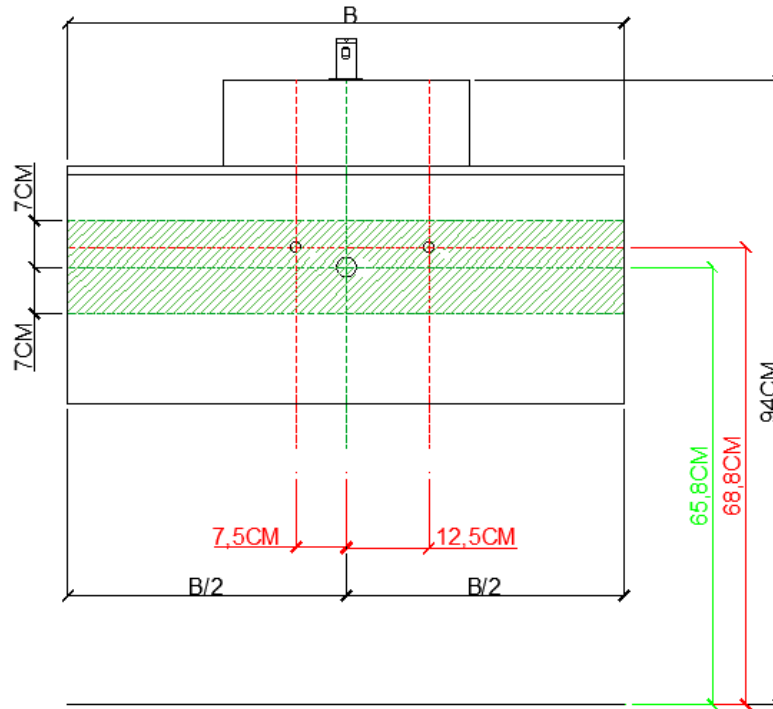

= tolerantiezone afvoer /
zone de tolérance de l'écoulement

AANSLUITSCHEMA /
SCHÉMA DE RACCORDEMENT

BU3

DETREMMERIE
BATHROOM FURNITURE

OPMERKINGEN / REMARQUES: GS@DETREMMERIE.BE

OPBOUWASKOM / VASQUE À POSER

AFDEKTABLET 12 MM / TABLETTE DE FINITION 12 MM

NIET IN COMBINATIE MET ONDERBOUWKASTEN MET 3 LADES /
PAS EN COMBINAISON AVEC SOUS-MEUBLES AVEC 3 TIROIRS !!!

= tolerantiezone afvoer /
zone de tolérance de l'écoulement