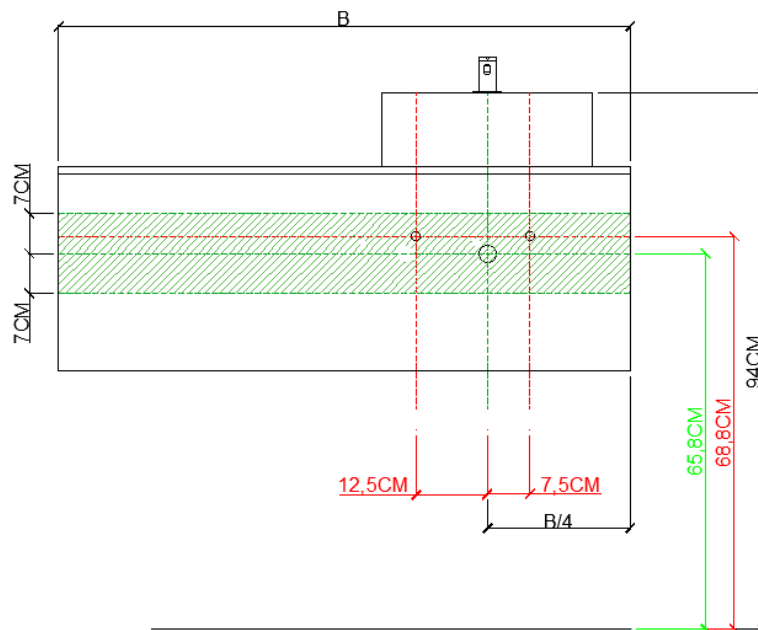

 = tolerantiezone afvoer /
zone de tolérance de l'écoulement

AANSLUITSCHEMA /
SCHÉMA DE RACCORDEMENT

BU3

DETREMMERIE
BATHROOM FURNITURE

OPMERKINGEN / REMARQUES: GS@DETREMMERIE.BE

OPBOUWASKOM / VASQUE À POSER
AFDEKTABLET 12 MM / TABLETTE DE FINITION 12 MM