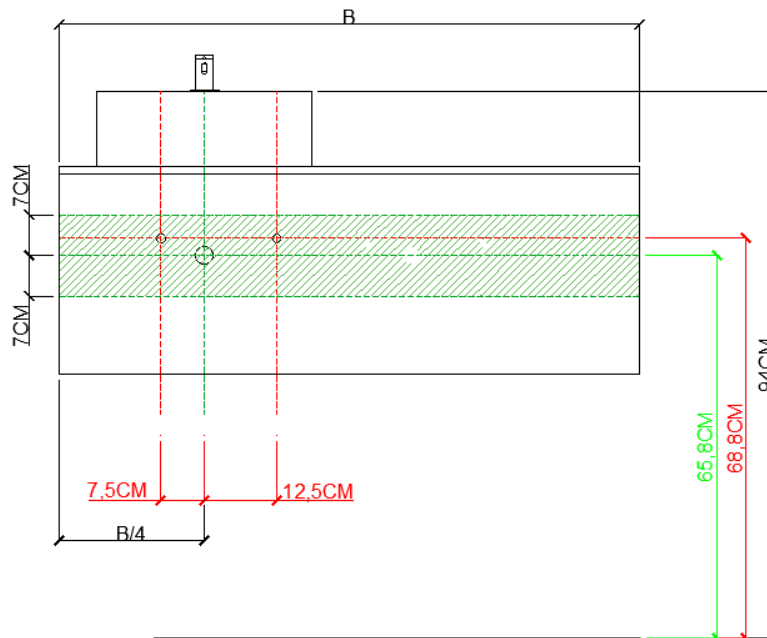

AANSLUITSCHEMA /
SCHÉMA DE RACCORDEMENT

BU3

DETREMMERIE
BATHROOM FURNITURE

OPMERKINGEN / REMARQUES: GS@DETREMMERIE.BE

OPBOUWASKOM / VASQUE À POSER

AFDEKTABLET 12 MM / TABLETTE DE FINITION 12 MM

NIET IN COMBINATIE MET ONDERBOUWKASTEN MET 3 LADES /
PAS EN COMBINIAISON AVEC SOUS-MEUBLES AVEC 3 TIROIRS !!!

 = tolerantiezone afvoer /
zone de tolérance de l'écoulement

AANSLUITSCHEMA /
SCHÉMA DE RACCORDEMENT

BU3

DETREMMERIE
BATHROOM FURNITURE

OPMERKINGEN / REMARQUES: GS@DETREMMERIE.BE

OPBOUWASKOM / VASQUE À POSER
AFDEKTABLET 12 MM / TABLETTE DE FINITION 12 MM