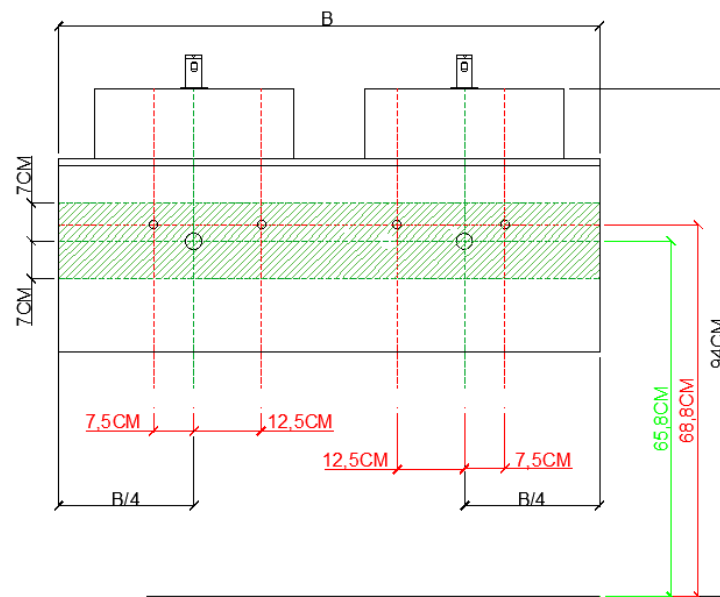

AANSLUITSCHEMA /
SCHÉMA DE RACCORDEMENT

BU3

DETREMMERIE
BATHROOM FURNITURE

OPMERKINGEN / REMARQUES: GS@DETREMMERIE.BE

OPBOUWASKOM / VASQUE À POSER

AFDEKTABLET 12 MM / TABLETTE DE FINITION 12 MM

NIET IN COMBINATIE MET ONDERBOUWKASTEN MET 3 LADES /
PAS EN COMBINAIISON AVEC SOUS-MEUBLES AVEC 3 TIROIRS !!!

= tolerantiezone afvoer /
zone de tolérance de l'écoulement