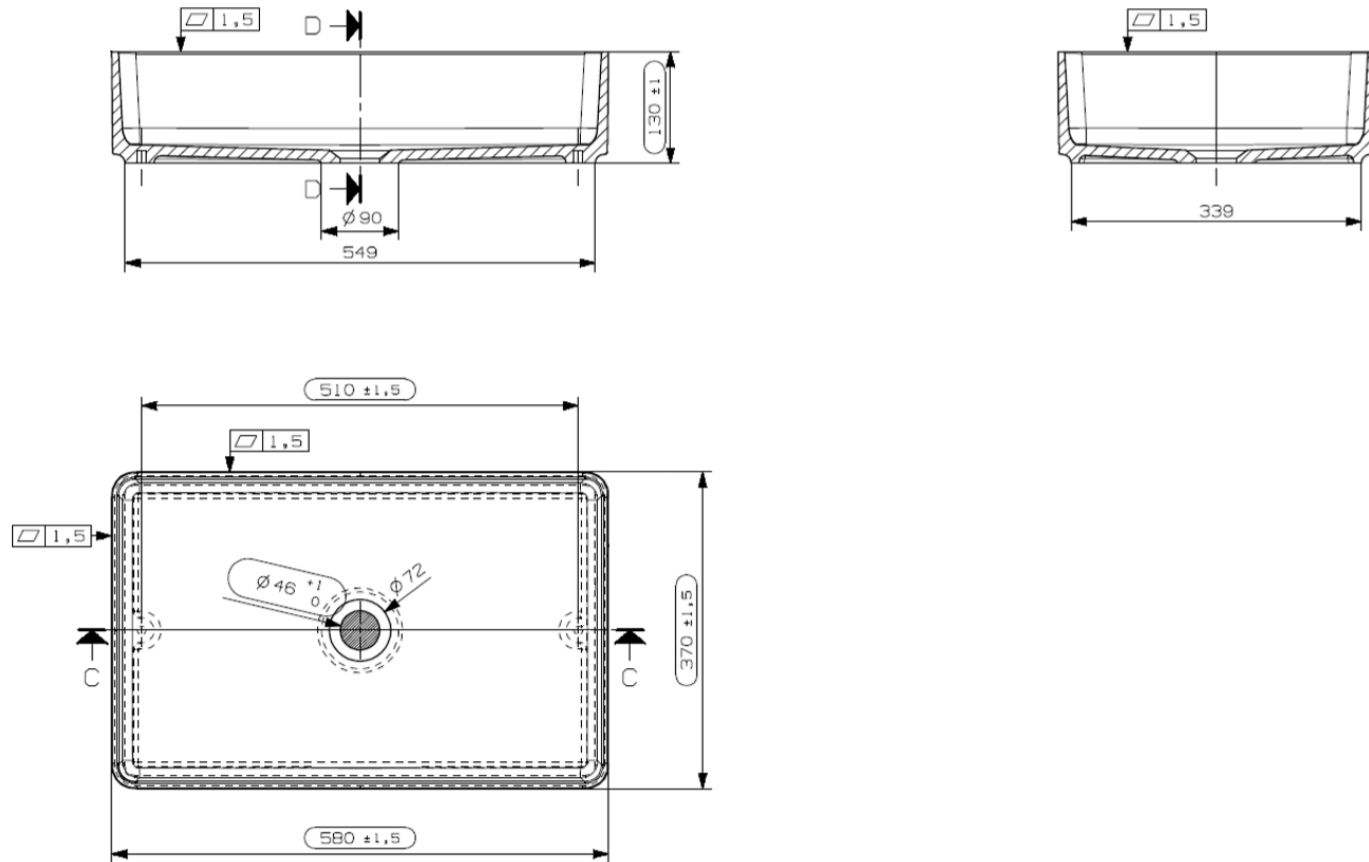

TECHNISCHE FICHE
FICHE TECHNIQUE

BU3

DETREMMERIE

BATHROOM FURNITURE

OPMERKINGEN / REMARQUES: GS@DETREMMERIE.BE

OPBOUWWASKOM / VASQUE À POSER