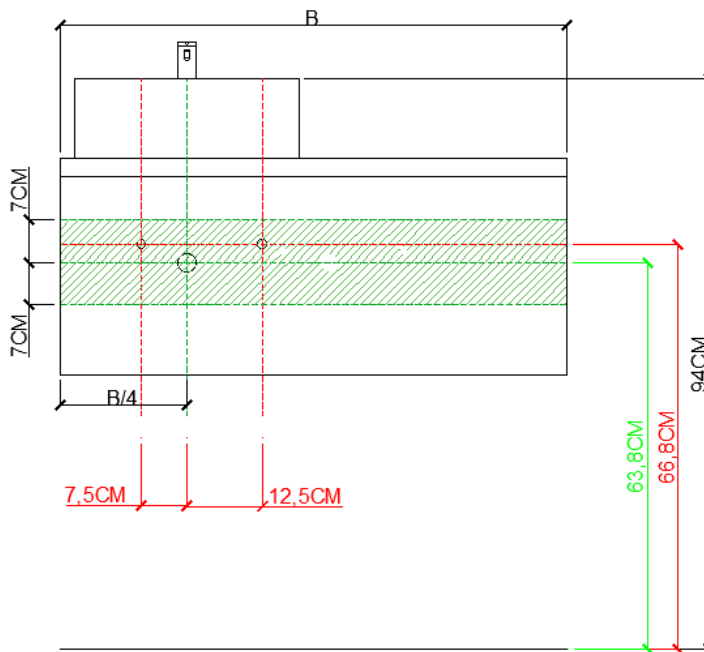

OPBOUWASKOM / VASQUE À POSER

AFDEKTABLET 32 MM / TABLETTE DE FINITION 32 MM

NIET IN COMBINATIE MET ONDERBOUWKASTEN MET 3 LADES /
PAS EN COMBINAIISON AVEC SOUS-MEUBLES AVEC 3 TIROIRS !!!

= tolerantiezone afvoer /
zone de tolérance de l'écoulement

AANSLUITSCHEMA /
SCHÉMA DE RACCORDEMENT

BU3

DETREMMERIE
BATHROOM FURNITURE

OPMERKINGEN / REMARQUES: GS@DETREMMERIE.BE

OPBOUWASKOM / VASQUE À POSER
AFDEKTABLET 32 MM / TABLETTE DE FINITION 32 MM

NIET IN COMBINATIE MET ONDERBOUWKASTEN MET 3 LADES /
PAS EN COMBINIAISON AVEC SOUS-MEUBLES AVEC 3 TIROIRS !!!

AFDEKTABLET 32 MM / TABLETTE DE FINITION 32 MM

NIET IN COMBINATIE MET ONDERBOUWKASTEN MET 3 LADES /
PAS EN COMBINAIISON AVEC SOUS-MEUBLES AVEC 3 TIROIRS !!!

= tolerantiezone afvoer /
zone de tolérance de l'écoulement