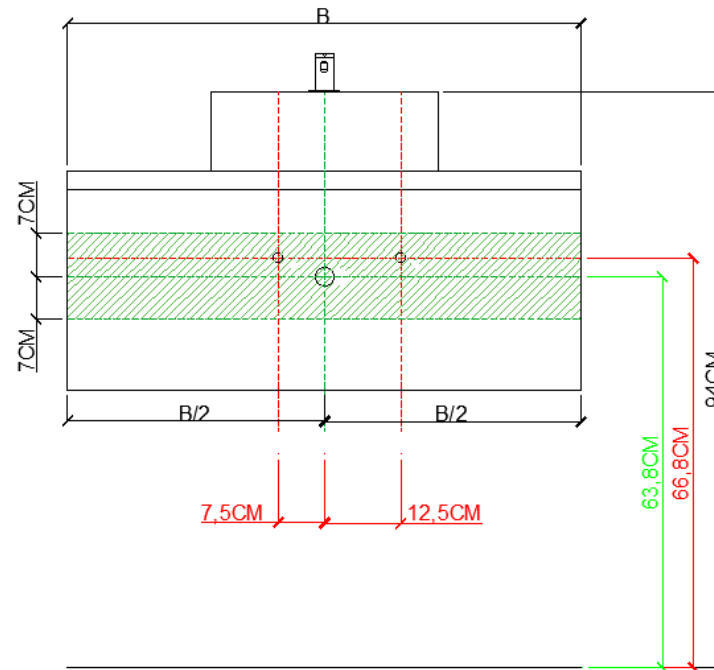

OPBOUWASKOM / VASQUE À POSER

AFDEKTABLET 32 MM / TABLETTE DE FINITION 32 MM

NIET IN COMBINATIE MET ONDERBOUWKASTEN MET 3 LADES /
PAS EN COMBINAIISON AVEC SOUS-MEUBLES AVEC 3 TIROIRS !!!

= tolerantiezone afvoer /
zone de tolérance de l'écoulement

AANSLUITSCHEMA /
SCHÉMA DE RACCORDEMENT

BU3

DETREMMERIE
BATHROOM FURNITURE

OPMERKINGEN / REMARQUES: GS@DETREMMERIE.BE

OPBOUWASKOM / VASQUE À POSER
AFDEKTABLET 32 MM / TABLETTE DE FINITION 32 MM

NIET IN COMBINATIE MET ONDERBOUWKASTEN MET 3 LADES /
PAS EN COMBINIAISON AVEC SOUS-MEUBLES AVEC 3 TIROIRS !!!