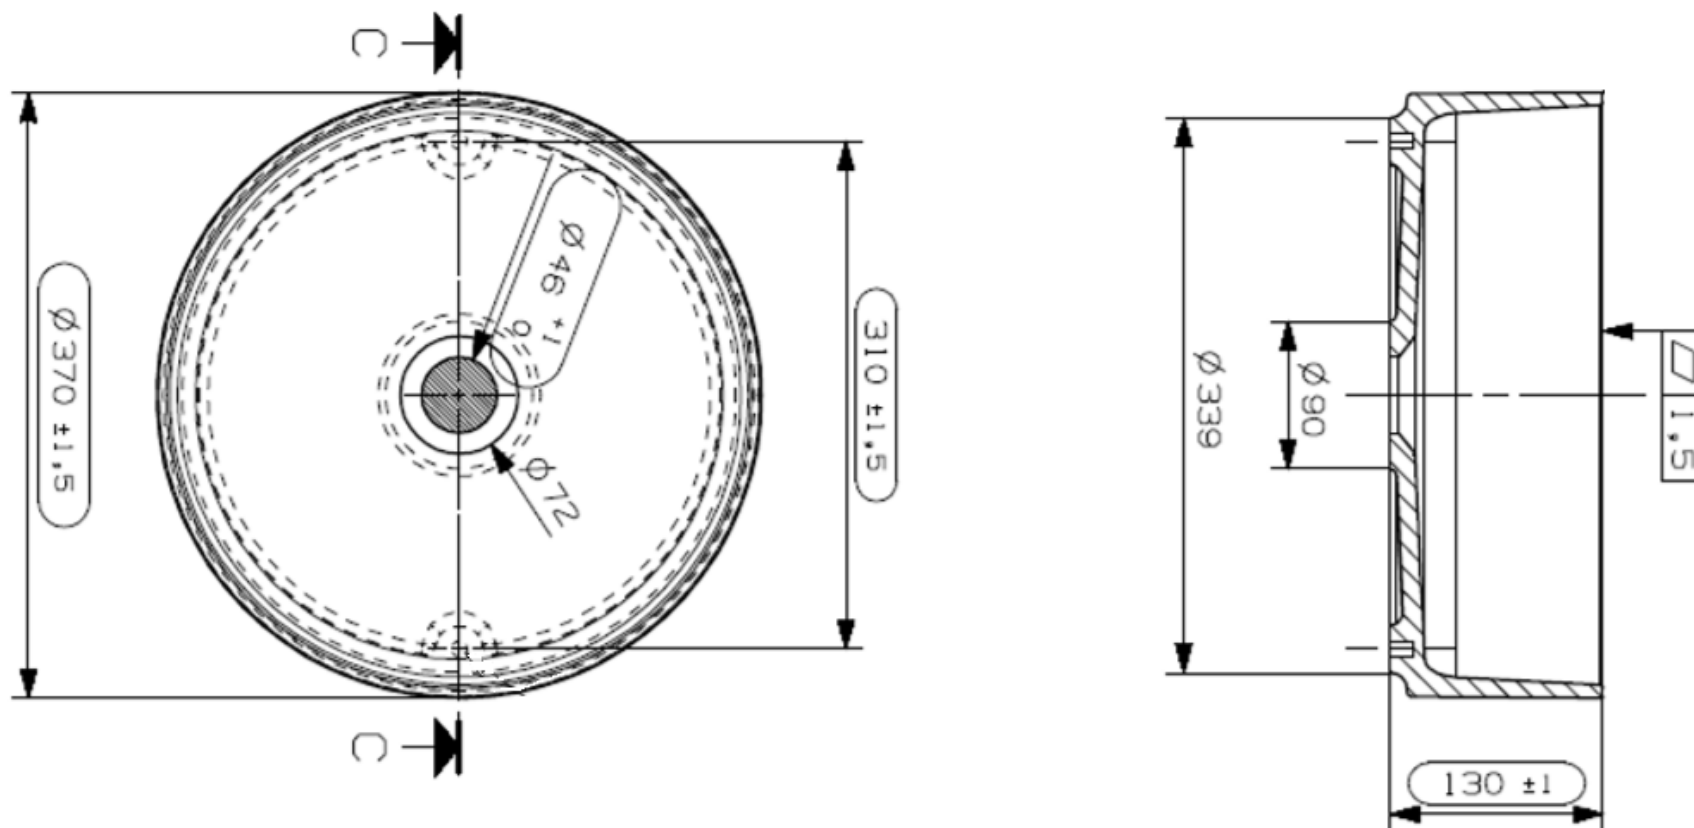

## OPBOUWASKOM / VASQUE À POSER

AANSLUITSCHEMA /  
SCHÉMA DE RACCORDEMENT

BU2

DETREMMERIE  
BATHROOM FURNITURE

OPMERKINGEN / REMARQUES: GS@DETREMMERIE.BE

OPBOUWASKOM / VASQUE À POSER

AFDEKTABLET 32 MM / TABLETTE DE FINITION 32 MM