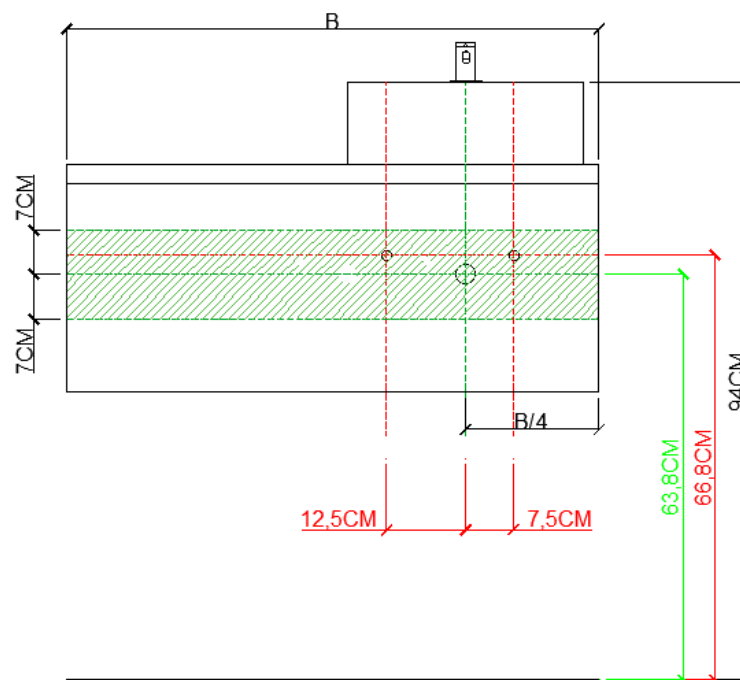

BU2

DETREMMERIE  
BATHROOM FURNITURE

OPMERKINGEN / REMARQUES: GS@DETREMMERIE.BE

OPBOUWWASKOM / VASQUE À POSER  
AFDEKTABLET 32 MM / TABLETTE DE FINITION 32 MM

NIET IN COMBINATIE MET ONDERBOUWKASTEN MET 3 LADES /  
PAS EN COMBINAIISON AVEC SOUS-MEUBLES AVEC 3 TIROIRS !!!

= tolerantiezone afvoer /  
zone de tolérance de l'écoulement

AANSLUITSCHEMA /  
SCHÉMA DE RACCORDEMENT

BU2

DETREMMERIE  
BATHROOM FURNITURE

OPMERKINGEN / REMARQUES: GS@DETREMMERIE.BE

OPBOUWASKOM / VASQUE À POSER

AFDEKTABLET 32 MM / TABLETTE DE FINITION 32 MM

NIET IN COMBINATIE MET ONDERBOUWKASTEN MET 3 LADES /  
PAS EN COMBINAISON AVEC SOUS-MEUBLES AVEC 3 TIROIRS !!!

= tolerantiezone afvoer /  
zone de tolérance de l'écoulement