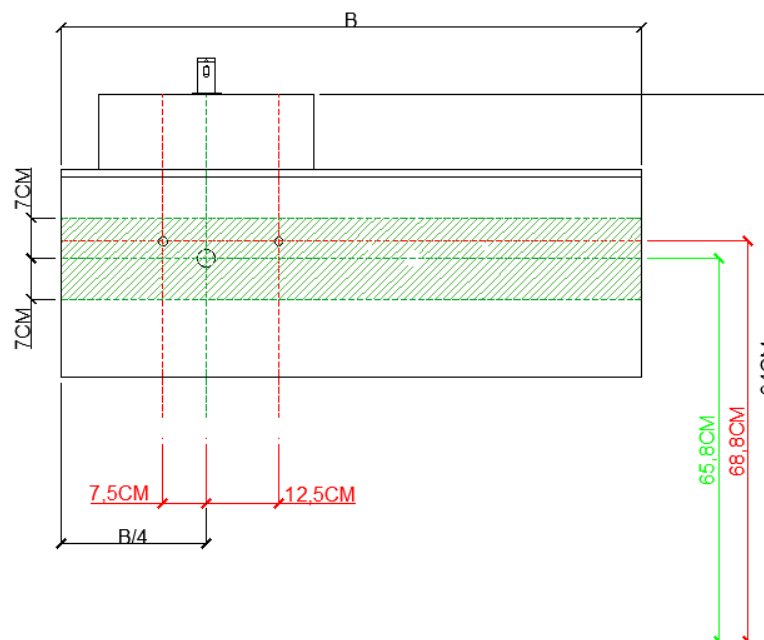

AANSLUITSCHEMA /
SCHÉMA DE RACCORDEMENT

BU2

DETREMMERIE
BATHROOM FURNITURE

OPMERKINGEN / REMARQUES: GS@DETREMMERIE.BE

OPBOUWASKOM / VASQUE À POSER
AFDEKTABLET 12 MM / TABLETTE DE FINITION 12 MM

NIET IN COMBINATIE MET ONDERBOUWKASTEN MET 3 LADES /
PAS EN COMBINIAISON AVEC SOUS-MEUBLES AVEC 3 TIROIRS !!!

= tolerantiezone afvoer /
zone de tolérance de l'écoulement