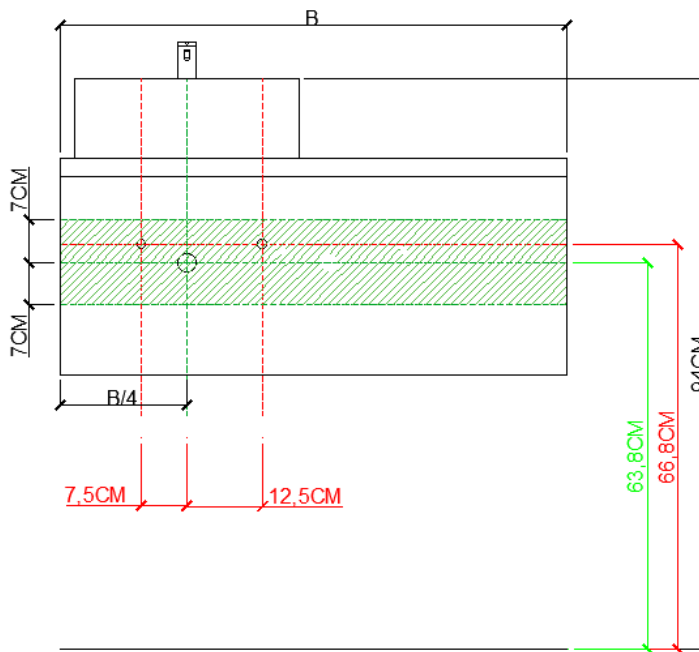

## OPBOUWASKOM / VASQUE À POSER

AANSLUITSCHEMA /  
SCHÉMA DE RACCORDEMENT

BU2

DETREMMERIE  
BATHROOM FURNITURE

OPMERKINGEN / REMARQUES: GS@DETREMMERIE.BE

OPBOUWASKOM / VASQUE À POSER

AFDEKTABLET 32 MM / TABLETTE DE FINITION 32 MM

NIET IN COMBINATIE MET ONDERBOUWKASTEN MET 3 LADES /  
PAS EN COMBINAIISON AVEC SOUS-MEUBLES AVEC 3 TIROIRS !!!

= tolerantiezone afvoer /  
zone de tolérance de l'écoulement

AANSLUITSCHEMA /  
SCHÉMA DE RACCORDEMENT

BU2

DETREMMERIE  
BATHROOM FURNITURE

OPMERKINGEN / REMARQUES: GS@DETREMMERIE.BE

OPBOUWWASKOM / VASQUE À POSER  
AFDEKTABLET 32 MM / TABLETTE DE FINITION 32 MM

NIET IN COMBINATIE MET ONDERBOUWKASTEN MET 3 LADES /  
PAS EN COMBINAIISON AVEC SOUS-MEUBLES AVEC 3 TIROIRS !!!

AFDEKTABLET 32 MM / TABLETTE DE FINITION 32 MM

NIET IN COMBINATIE MET ONDERBOUWKASTEN MET 3 LADES /  
PAS EN COMBINAISON AVEC SOUS-MEUBLES AVEC 3 TIROIRS !!!

= tolerantiezone afvoer /  
zone de tolérance de l'écoulement