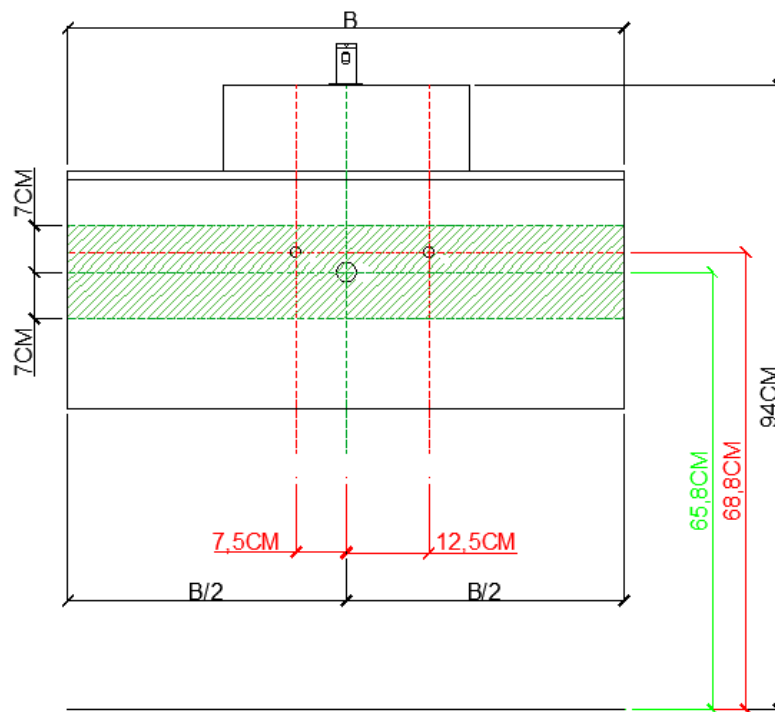

= tolerantiezone afvoer /  
zone de tolérance de l'écoulement

AANSLUITSCHEMA /  
SCHÉMA DE RACCORDEMENT

BU2

DETREMMERIE  
BATHROOM FURNITURE

OPMERKINGEN / REMARQUES: GS@DETREMMERIE.BE

OPBOUWASKOM / VASQUE À POSER  
AFDEKTABLET 12 MM / TABLETTE DE FINITION 12 MM