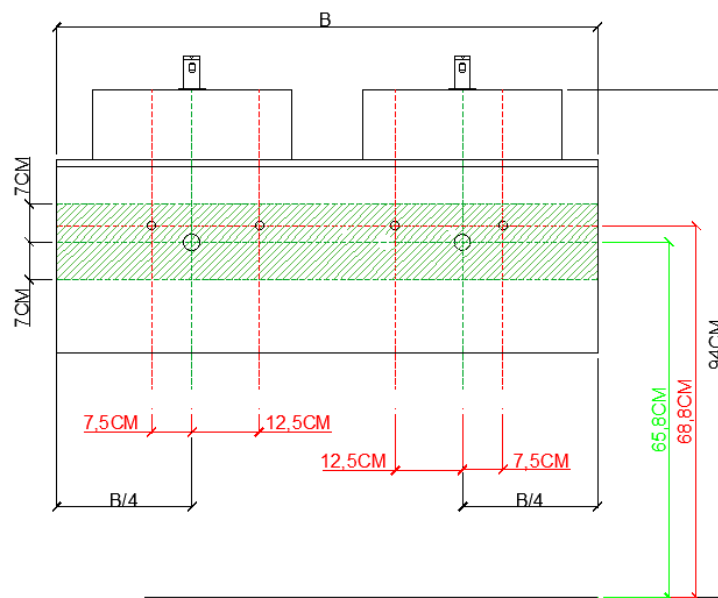

AANSLUITSCHEMA /
SCHÉMA DE RACCORDEMENT

BU2

DETREMMERIE
BATHROOM FURNITURE

OPMERKINGEN / REMARQUES: GS@DETREMMERIE.BE

OPBOUWASKOM / VASQUE À POSER

AFDEKTABLET 12 MM / TABLETTE DE FINITION 12 MM

NIET IN COMBINATIE MET ONDERBOUWKASTEN MET 3 LADES /
PAS EN COMBINAIISON AVEC SOUS-MEUBLES AVEC 3 TIROIRS !!!

= tolerantiezone afvoer /
zone de tolérance de l'écoulement