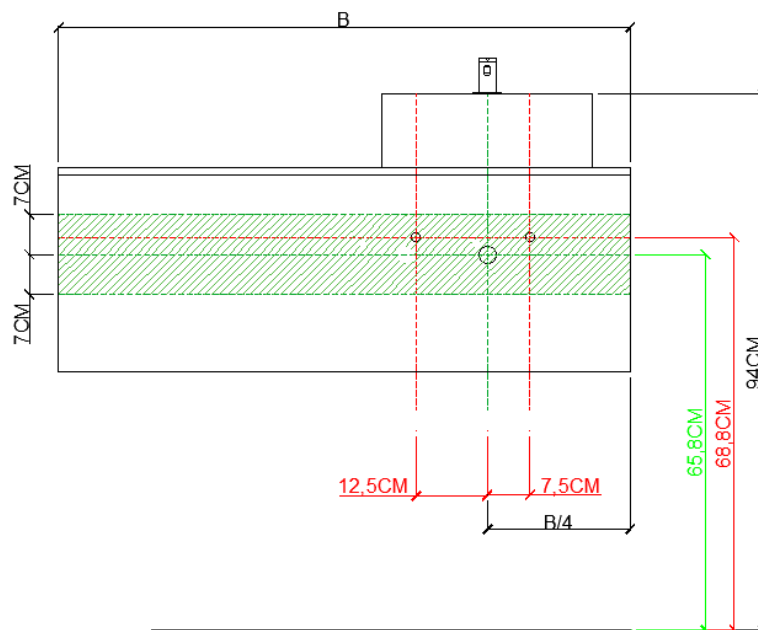

= tolerantiezone afvoer /  
zone de tolérance de l'écoulement

AANSLUITSCHEMA /  
SCHÉMA DE RACCORDEMENT

BU2

DETREMMERIE  
BATHROOM FURNITURE

OPMERKINGEN / REMARQUES: GS@DETREMMERIE.BE

OPBOUWASKOM / VASQUE À POSER  
AFDEKTABLET 12 MM / TABLETTE DE FINITION 12 MM