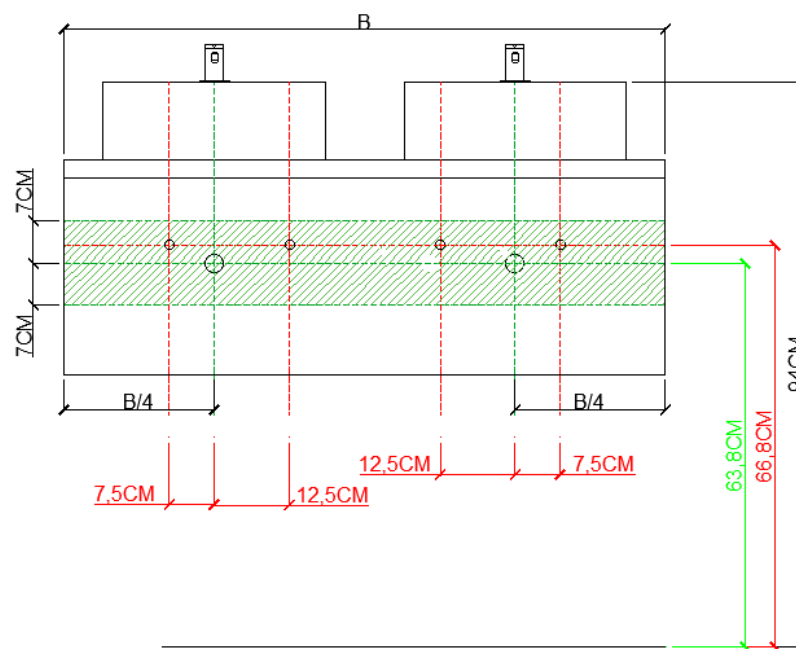

AFDEKTABLET 32 MM / TABLETTE DE FINITION 32 MM

NIET IN COMBINATIE MET ONDERBOUWKASTEN MET 3 LADES /  
PAS EN COMBINAISON AVEC SOUS-MEUBLES AVEC 3 TIROIRS !!!

= tolerantiezone afvoer /  
zone de tolérance de l'écoulement

AANSLUITSCHEMA /  
SCHÉMA DE RACCORDEMENT

BU2

DETREMMERIE  
BATHROOM FURNITURE

OPMERKINGEN / REMARQUES: GS@DETREMMERIE.BE

OPBOUWASKOM / VASQUE À POSER

AFDEKTABLET 32 MM / TABLETTE DE FINITION 32 MM

NIET IN COMBINATIE MET ONDERBOUWKASTEN MET 3 LADES /  
PAS EN COMBINAISON AVEC SOUS-MEUBLES AVEC 3 TIROIRS !!!

= tolerantiezone afvoer /  
zone de tolérance de l'écoulement

AANSLUITSCHEMA /  
SCHÉMA DE RACCORDEMENT

BU2

DETREMMERIE  
BATHROOM FURNITURE

OPMERKINGEN / REMARQUES: GS@DETREMMERIE.BE

OPBOUWASKOM / VASQUE À POSER  
AFDEKTABLET 12 MM / TABLETTE DE FINITION 12 MM