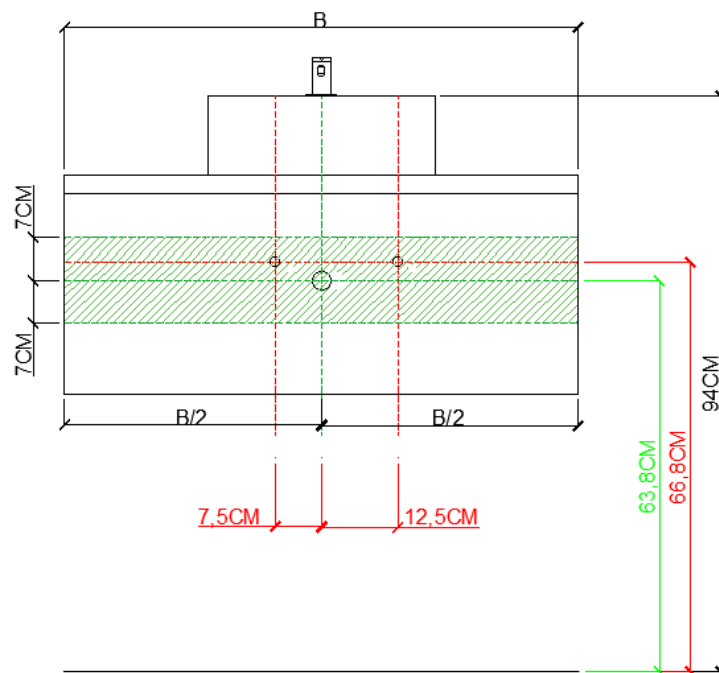

## OPBOUWASKOM / VASQUE À POSER

AANSLUITSCHEMA /  
SCHÉMA DE RACCORDEMENT

BU2

DETREMMERIE  
BATHROOM FURNITURE

OPMERKINGEN / REMARQUES: GS@DETREMMERIE.BE

OPBOUWASKOM / VASQUE À POSER

AFDEKTABLET 32 MM / TABLETTE DE FINITION 32 MM

BU2

DETREMMERIE  
BATHROOM FURNITURE

OPMERKINGEN / REMARQUES: GS@DETREMMERIE.BE

OPBOUWWASKOM / VASQUE À POSER  
AFDEKTABLET 32 MM / TABLETTE DE FINITION 32 MM

NIET IN COMBINATIE MET ONDERBOUWKASTEN MET 3 LADES /  
PAS EN COMBINAIISON AVEC SOUS-MEUBLES AVEC 3 TIROIRS !!!