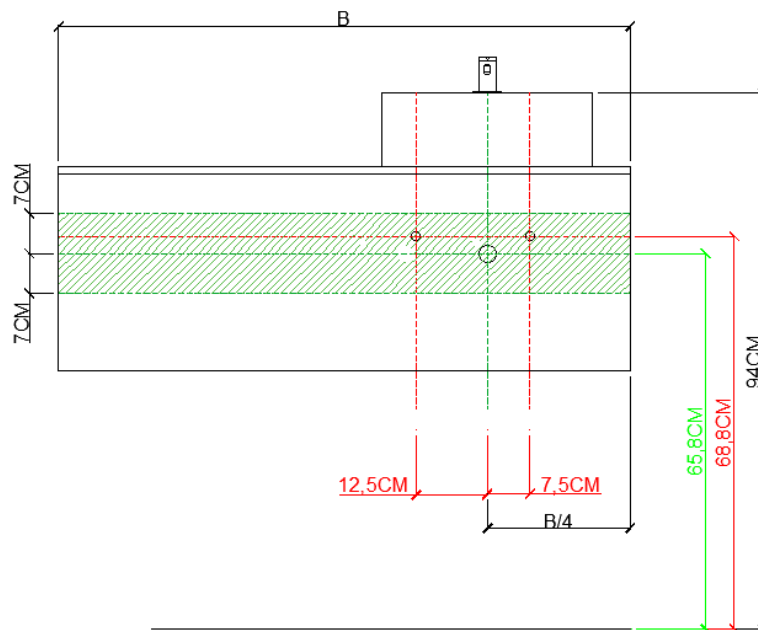

 = tolerantiezone afvoer /
zone de tolérance de l'écoulement

AANSLUITSCHEMA /
SCHÉMA DE RACCORDEMENT

BU1

DETREMMERIE
BATHROOM FURNITURE

OPMERKINGEN / REMARQUES: GS@DETREMMERIE.BE

OPBOUWWASKOM / VASQUE À POSER
AFDEKTABLET 12 MM / TABLETTE DE FINITION 12 MM