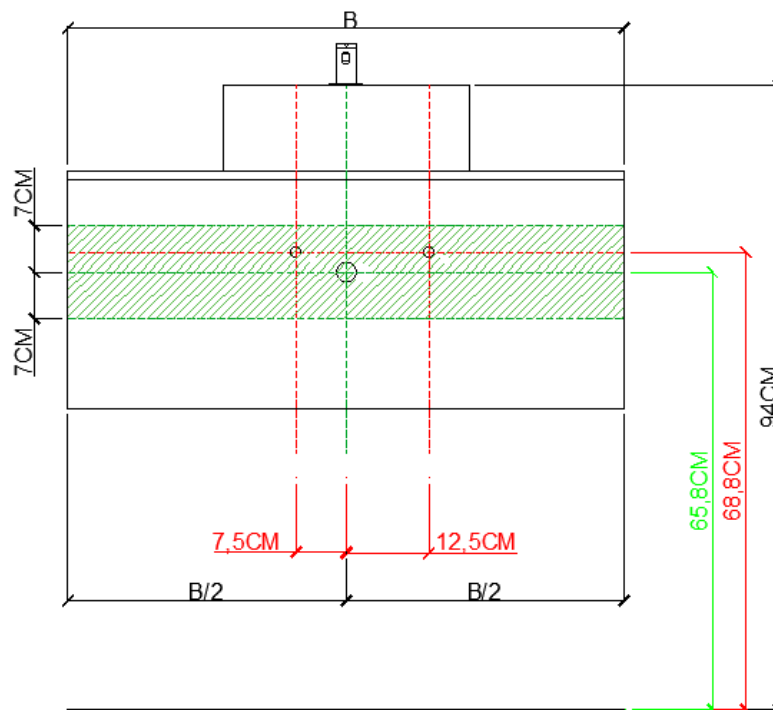

= tolerantiezone afvoer /
zone de tolérance de l'écoulement

AANSLUITSCHEMA /
SCHÉMA DE RACCORDEMENT

BU1

DETREMMERIE
BATHROOM FURNITURE

OPMERKINGEN / REMARQUES: GS@DETREMMERIE.BE

OPBOUWWASKOM / VASQUE À POSER
AFDEKTABLET 12 MM / TABLETTE DE FINITION 12 MM