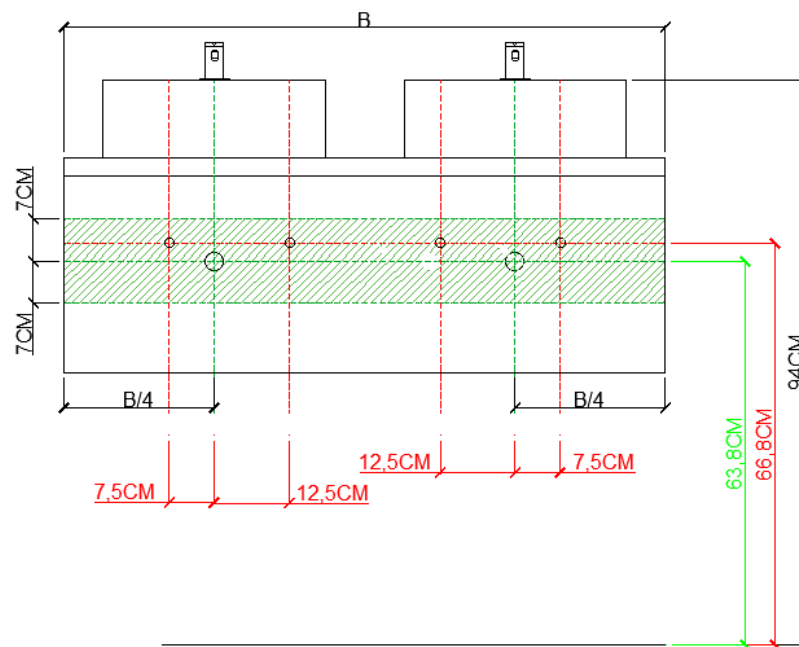

AFDEKTABLET 32 MM / TABLETTE DE FINITION 32 MM

NIET IN COMBINATIE MET ONDERBOUWKASTEN MET 3 LADES /
PAS EN COMBINIAISON AVEC SOUS-MEUBLES AVEC 3 TIROIRS !!!

= tolerantiezone afvoer /
zone de tolérance de l'écoulement

AANSLUITSCHEMA /
SCHÉMA DE RACCORDEMENT

BU1

DETREMMERIE
BATHROOM FURNITURE

OPMERKINGEN / REMARQUES: GS@DETREMMERIE.BE

OPBOUWASKOM / VASQUE À POSER

AFDEKTABLET 32 MM / TABLETTE DE FINITION 32 MM

NIET IN COMBINATIE MET ONDERBOUWKASTEN MET 3 LADES /
PAS EN COMBINAISON AVEC SOUS-MEUBLES AVEC 3 TIROIRS !!!

= tolerantiezone afvoer /
zone de tolérance de l'écoulement

AANSLUITSCHEMA /
SCHÉMA DE RACCORDEMENT

BU1

DETREMMERIE
BATHROOM FURNITURE

OPMERKINGEN / REMARQUES: GS@DETREMMERIE.BE

OPBOUWWASKOM / VASQUE À POSER
AFDEKTABLET 12 MM / TABLETTE DE FINITION 12 MM