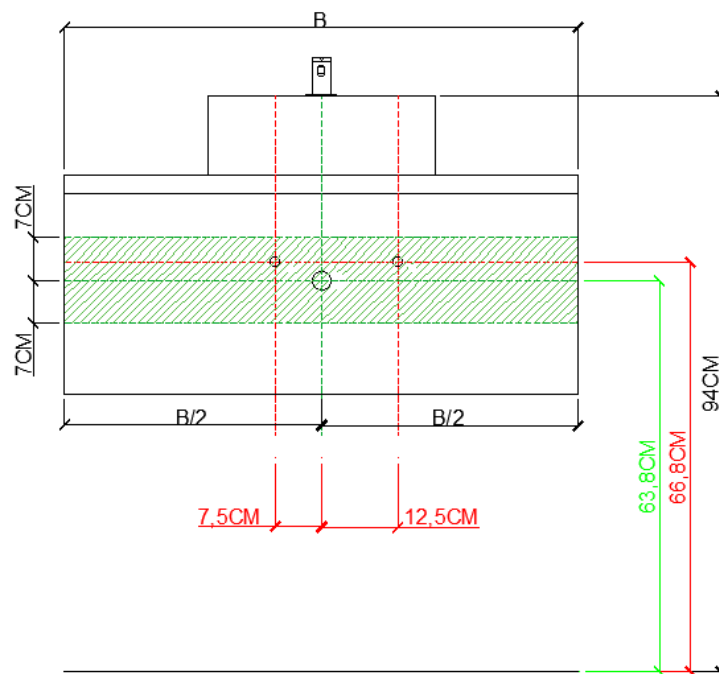

OPBOUWASKOM / VASQUE À POSER

AFDEKTABLET 32 MM / TABLETTE DE FINITION 32 MM

NIET IN COMBINATIE MET ONDERBOUWKASTEN MET 3 LADES /
PAS EN COMBINAIISON AVEC SOUS-MEUBLES AVEC 3 TIROIRS !!!

= tolerantiezone afvoer /
zone de tolérance de l'écoulement

AANSLUITSCHEMA /
SCHÉMA DE RACCORDEMENT

BU1

DETREMMERIE
BATHROOM FURNITURE

OPMERKINGEN / REMARQUES: GS@DETREMMERIE.BE

OPBOUWASKOM / VASQUE À POSER
AFDEKTABLET 32 MM / TABLETTE DE FINITION 32 MM

NIET IN COMBINATIE MET ONDERBOUWKASTEN MET 3 LADES /
PAS EN COMBINAIISON AVEC SOUS-MEUBLES AVEC 3 TIROIRS !!!