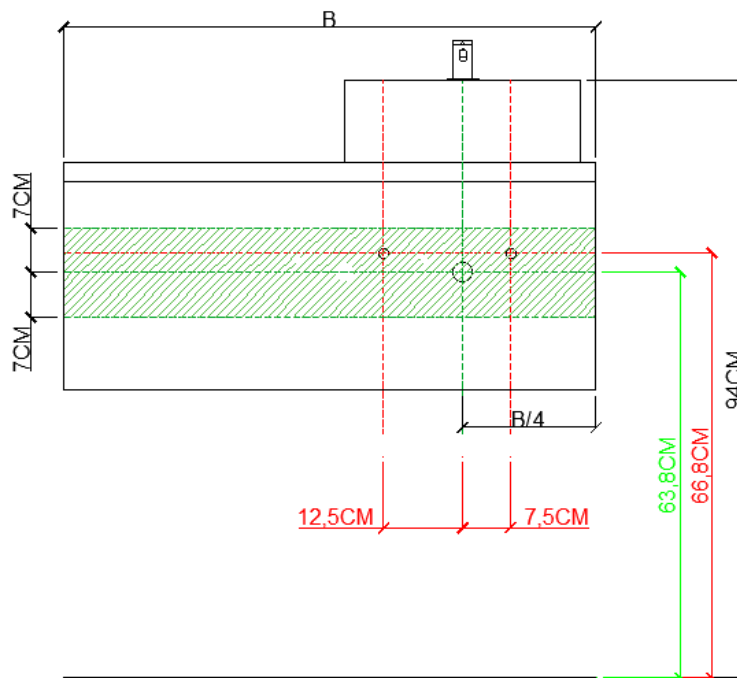

AANSLUITSCHEMA /
SCHÉMA DE RACCORDEMENT

BU1

DETREMMERIE
BATHROOM FURNITURE

OPMERKINGEN / REMARQUES: GS@DETREMMERIE.BE

OPBOUWASKOM / VASQUE À POSER
AFDEKTABLET 32 MM / TABLETTE DE FINITION 32 MM

NIET IN COMBINATIE MET ONDERBOUWKASTEN MET 3 LADES /
PAS EN COMBINAIISON AVEC SOUS-MEUBLES AVEC 3 TIROIRS !!!

 = tolerantiezone afvoer /
zone de tolérance de l'écoulement

AANSLUITSCHEMA /
SCHÉMA DE RACCORDEMENT

BU1

DETREMMERIE
BATHROOM FURNITURE

OPMERKINGEN / REMARQUES: GS@DETREMMERIE.BE

OPBOUWASKOM / VASQUE À POSER

AFDEKTABLET 32 MM / TABLETTE DE FINITION 32 MM

NIET IN COMBINATIE MET ONDERBOUWKASTEN MET 3 LADES /
PAS EN COMBINIAISON AVEC SOUS-MEUBLES AVEC 3 TIROIRS !!!

= tolerantiezone afvoer /
zone de tolérance de l'écoulement

AANSLUITSCHEMA /
SCHÉMA DE RACCORDEMENT

BU1

DETREMMERIE
BATHROOM FURNITURE

OPMERKINGEN / REMARQUES: GS@DETREMMERIE.BE

OPBOUWASKOM / VASQUE À POSER

AFDEKTABLET 32 MM / TABLETTE DE FINITION 32 MM

NIET IN COMBINATIE MET ONDERBOUWKASTEN MET 3 LADES /
PAS EN COMBINAISON AVEC SOUS-MEUBLES AVEC 3 TIROIRS !!!