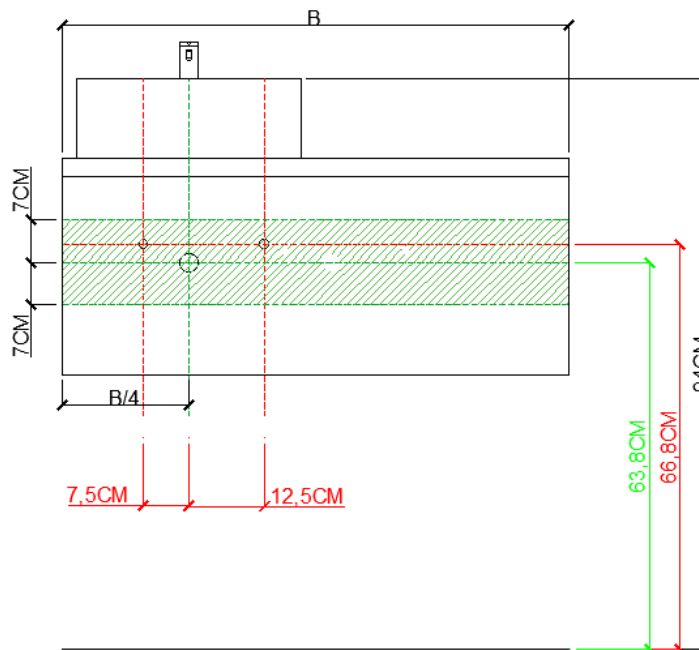

OPBOUWASKOM / VASQUE À POSER

AFDEKTABLET 32 MM / TABLETTE DE FINITION 32 MM

NIET IN COMBINATIE MET ONDERBOUWKASTEN MET 3 LADES /
PAS EN COMBINAIISON AVEC SOUS-MEUBLES AVEC 3 TIROIRS !!!

= tolerantiezone afvoer /
zone de tolérance de l'écoulement

AANSLUITSCHEMA /
SCHÉMA DE RACCORDEMENT

BU1

DETREMMERIE
BATHROOM FURNITURE

OPMERKINGEN / REMARQUES: GS@DETREMMERIE.BE

OPBOUWASKOM / VASQUE À POSER
AFDEKTABLET 32 MM / TABLETTE DE FINITION 32 MM

NIET IN COMBINATIE MET ONDERBOUWKASTEN MET 3 LADES /
PAS EN COMBINAIISON AVEC SOUS-MEUBLES AVEC 3 TIROIRS !!!

AFDEKTABLET 32 MM / TABLETTE DE FINITION 32 MM

NIET IN COMBINATIE MET ONDERBOUWKASTEN MET 3 LADES /
PAS EN COMBINIAISON AVEC SOUS-MEUBLES AVEC 3 TIROIRS !!!

= tolerantiezone afvoer /
zone de tolérance de l'écoulement