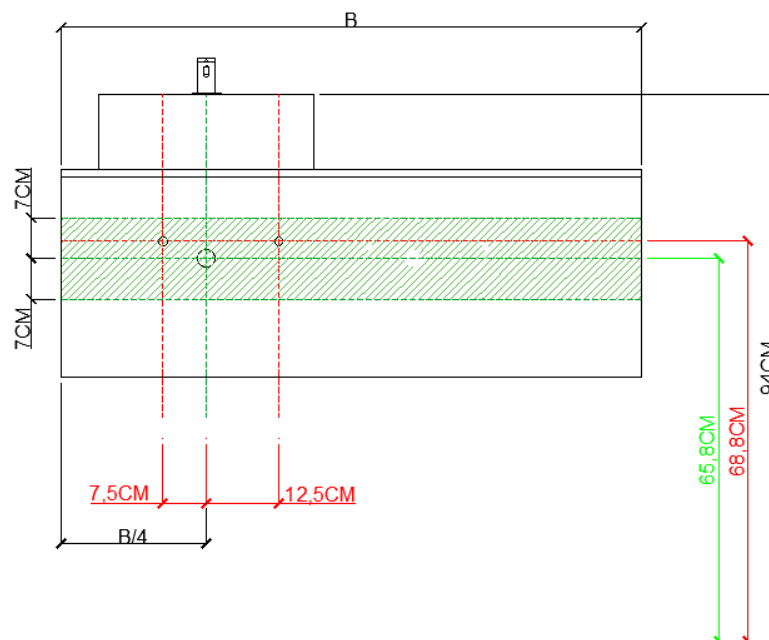

AANSLUITSCHEMA /
SCHÉMA DE RACCORDEMENT

BU1

DETREMMERIE
BATHROOM FURNITURE

OPMERKINGEN / REMARQUES: GS@DETREMMERIE.BE

OPBOUWWASKOM / VASQUE À POSER
AFDEKTABLET 12 MM / TABLETTE DE FINITION 12 MM

NIET IN COMBINATIE MET ONDERBOUWKASTEN MET 3 LADES /
PAS EN COMBINIAISON AVEC SOUS-MEUBLES AVEC 3 TIROIRS !!!

= tolerantiezone afvoer /
zone de tolérance de l'écoulement