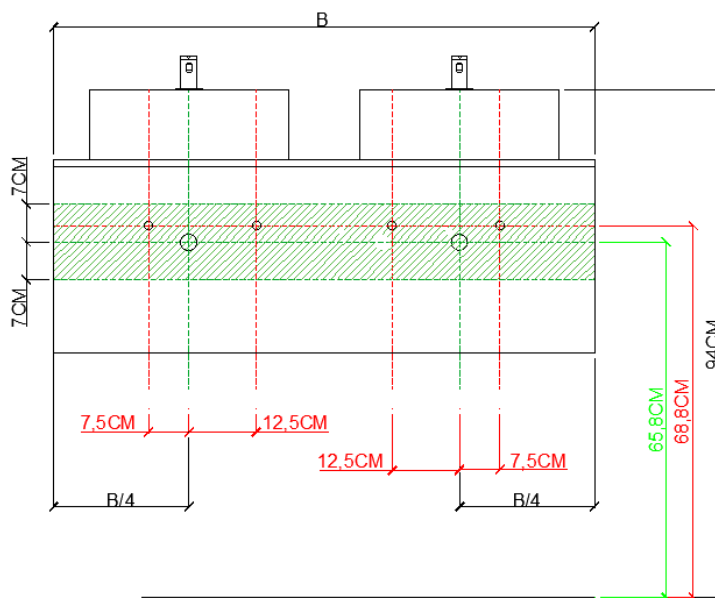

AANSLUITSCHEMA /
SCHÉMA DE RACCORDEMENT

BU1

DETREMMERIE
BATHROOM FURNITURE

OPMERKINGEN / REMARQUES: GS@DETREMMERIE.BE

OPBOUWWASKOM / VASQUE À POSER

AFDEKTABLET 12 MM / TABLETTE DE FINITION 12 MM

NIET IN COMBINATIE MET ONDERBOUWKASTEN MET 3 LADES /
PAS EN COMBINIAISON AVEC SOUS-MEUBLES AVEC 3 TIROIRS !!!

= tolerantiezone afvoer /
zone de tolérance de l'écoulement