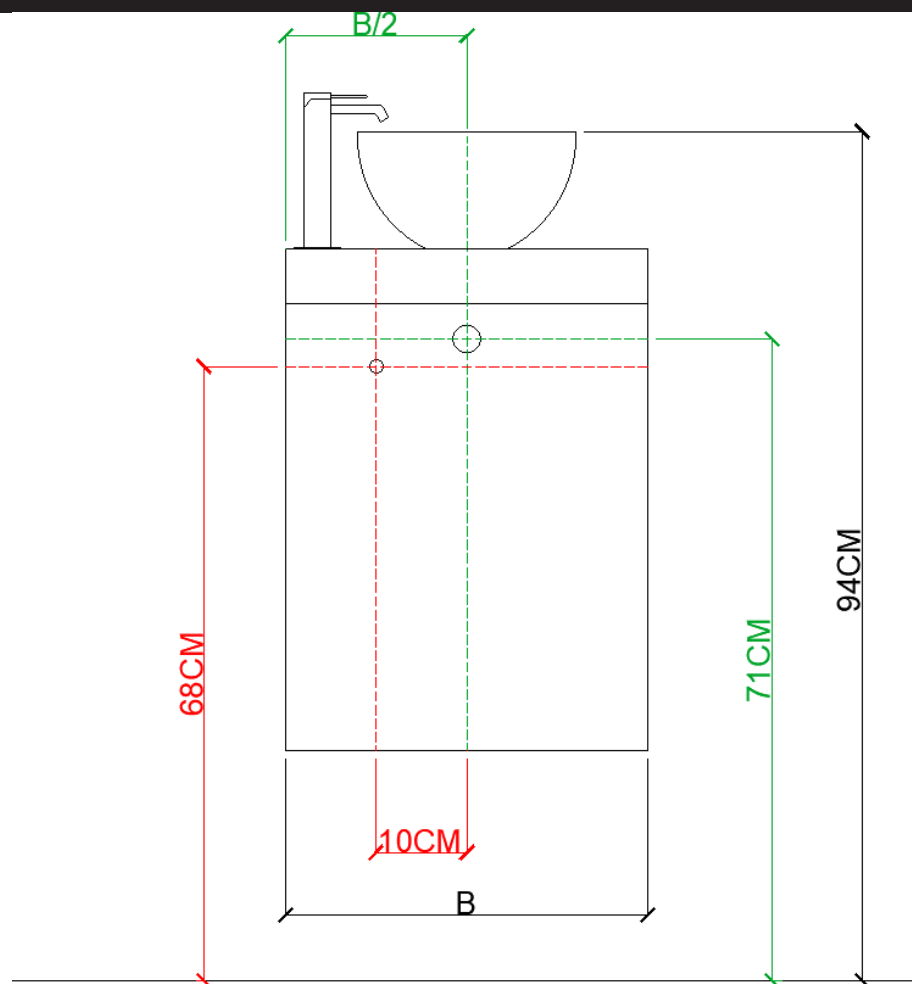

NO LIMIT 20

BT2

Ø 24

DETREMMERIE

BATHROOM FURNITURE

OPMERKINGEN / REMARQUES: YV@DETREMMERIE.BE

OPBOUWASKOM / VASQUE À POSER

TECHNISCHE FICHE
FICHE TECHNIQUE

BT2
Ø 24

DETREMMERIE
BATHROOM FURNITURE

OPMERKINGEN / REMARQUES: YV@DETREMMERIE.BE

OPBOUWASKOM / VASQUE À POSER

AANSLUITSCHEMA
SCHÉMA DE RACCORDEMENT

BT2

Ø 24

DETREMMERIE

BATHROOM FURNITURE

OPMERKINGEN / REMARQUES: YV@DETREMMERIE.BE

OPBOUWWASKOM / VASQUE À POSER

AANSLUITSCHEMA
SCHÉMA DE RACCORDEMENT

BT2

Ø 24

DETREMMERIE

BATHROOM FURNITURE

OPMERKINGEN / REMARQUES: YV@DETREMMERIE.BE

OPBOUWWASKOM / VASQUE À POSER

AANSLUITSCHEMA
SCHÉMA DE RACCORDEMENT

BT2

Ø 24

DETREMMERIE

BATHROOM FURNITURE

OPMERKINGEN / REMARQUES: YV@DETREMMERIE.BE