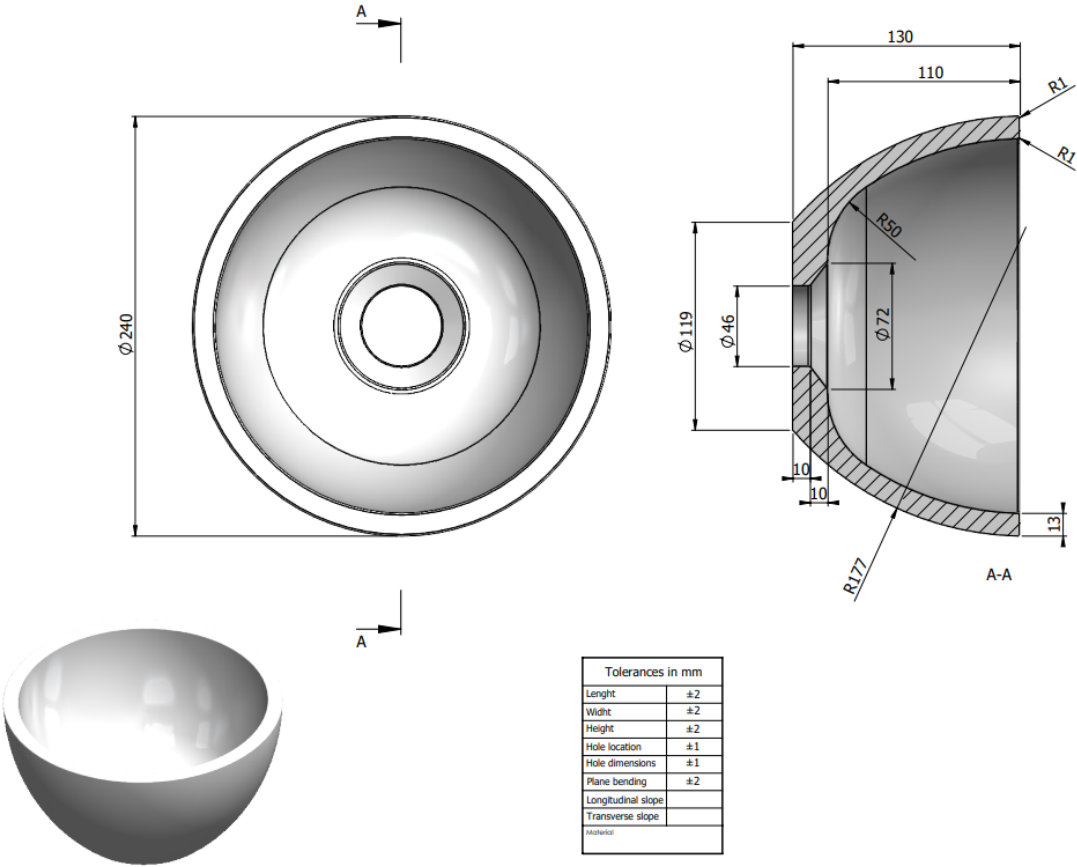

NO LIMIT 20

BT2

Ø 24

DETREMMERIE

BATHROOM FURNITURE

OPMERKINGEN / REMARQUES: YV@DETREMMERIE.BE

OPBOUWASKOM / VASQUE À POSER

TECHNISCHE FICHE
FICHE TECHNIQUE

BT2
Ø 24

DETREMMERIE
BATHROOM FURNITURE

OPMERKINGEN / REMARQUES: YV@DETREMMERIE.BE

OPBOUWASKOM / VASQUE À POSER

AANSLUITSCHEMA
SCHÉMA DE RACCORDEMENT

BT2

Ø 24

DETREMMERIE