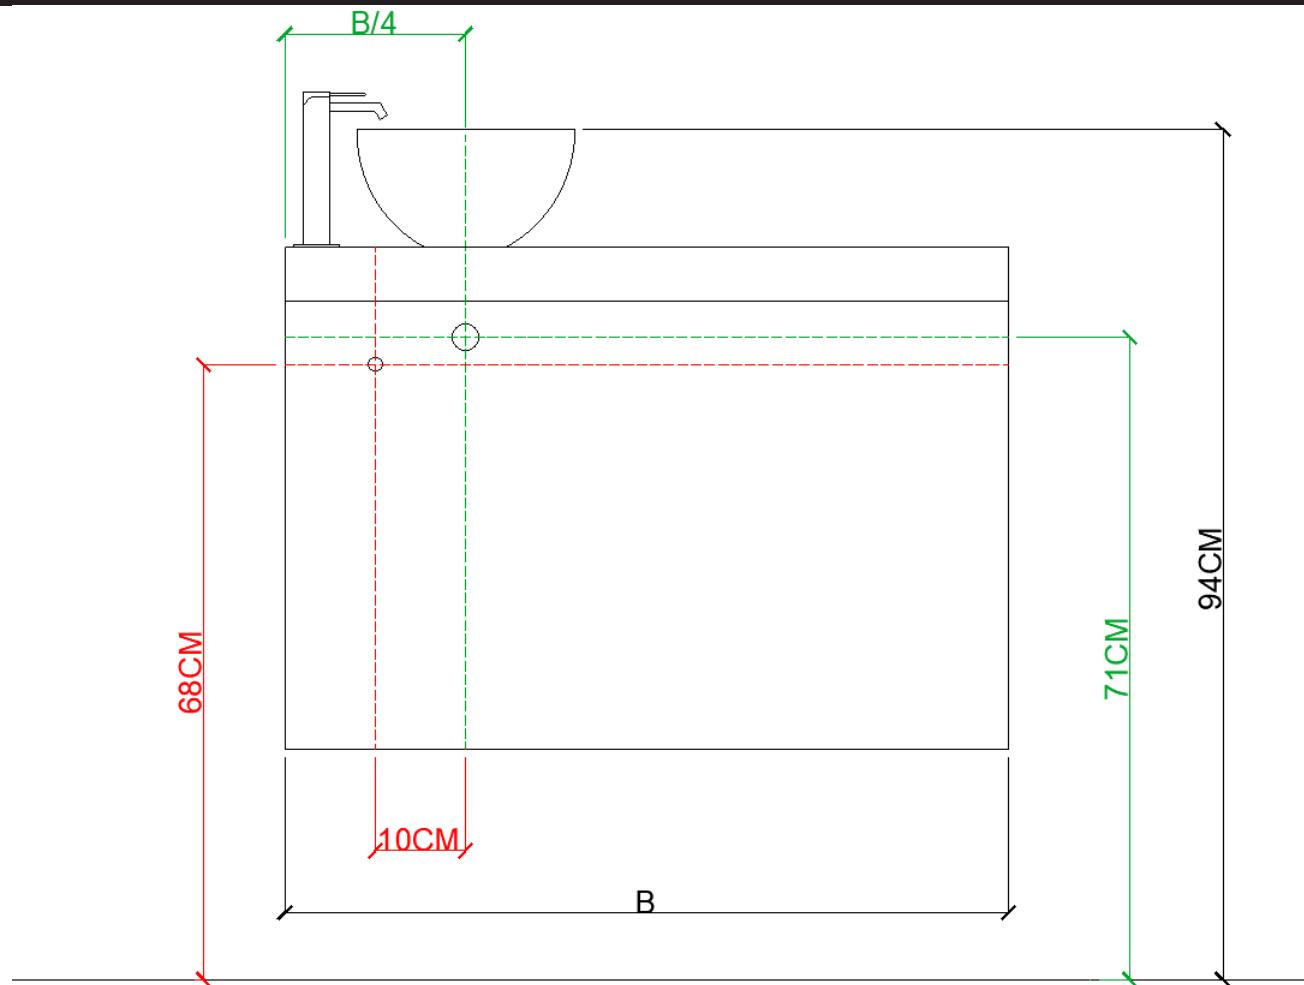

OPMERKINGEN / REMARQUES: YV@DETREMMERIE.BE

OPBOUWWASKOM / VASQUE À POSER

AANSLUITSCHEMA
SCHÉMA DE RACCORDEMENT

BT2

Ø 24

DETREMMERIE

BATHROOM FURNITURE

OPMERKINGEN / REMARQUES: YV@DETREMMERIE.BE

OPBOUWWASKOM / VASQUE À POSER

AANSLUITSCHEMA
SCHÉMA DE RACCORDEMENT

BT2
Ø 24

DETREMMERIE
BATHROOM FURNITURE

OPMERKINGEN / REMARQUES: YV@DETREMMERIE.BE

OPBOUWWASKOM / VASQUE À POSER