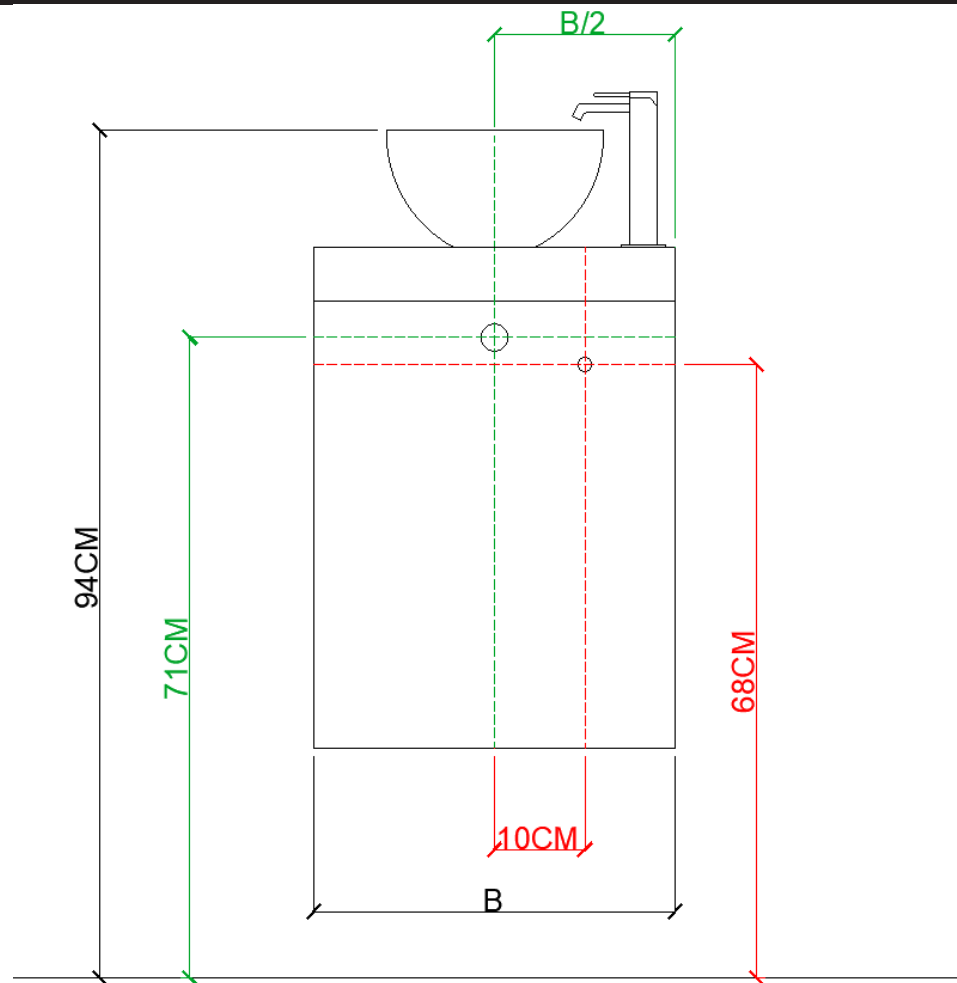

BT2
Ø 24

DETREMMERIE
BATHROOM FURNITURE

OPMERKINGEN / REMARQUES: YV@DETREMMERIE.BE

OPBOUWASKOM / VASQUE À POSER

AANSLUITSCHEMA
SCHÉMA DE RACCORDEMENT

BT2

Ø 24

DETREMMERIE

BATHROOM FURNITURE

OPMERKINGEN / REMARQUES: YV@DETREMMERIE.BE

OPBOUWWASKOM / VASQUE À POSER

AANSLUITSCHEMA
SCHÉMA DE RACCORDEMENT

BT2

Ø 24

DETREMMERIE

BATHROOM FURNITURE

OPMERKINGEN / REMARQUES: YV@DETREMMERIE.BE

OPBOUWWASKOM / VASQUE À POSER

AANSLUITSCHEMA
SCHÉMA DE RACCORDEMENT

BT2

Ø 24

DETREMMERIE

BATHROOM FURNITURE

OPMERKINGEN / REMARQUES: YV@DETREMMERIE.BE

OPBOUWWASKOM / VASQUE À POSER

AANSLUITSCHEMA
SCHÉMA DE RACCORDEMENT

BT2
Ø 24

DETREMMERIE
BATHROOM FURNITURE

OPMERKINGEN / REMARQUES: YV@DETREMMERIE.BE

OPBOUWWASKOM / VASQUE À POSER