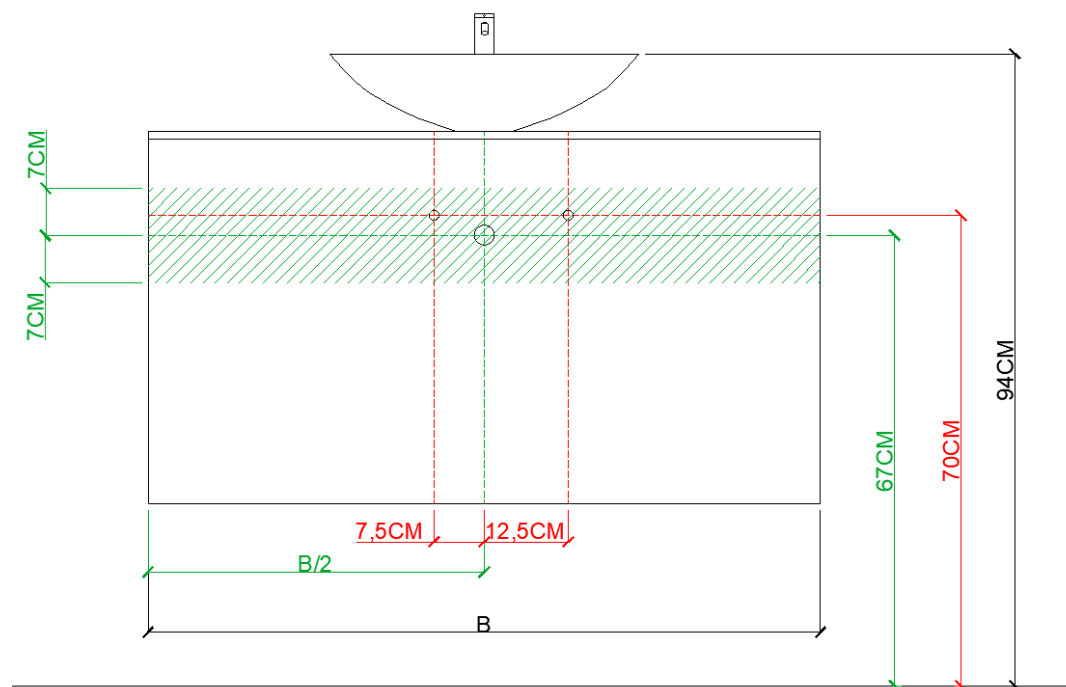

AANSLUITSCHEMA
SCHÉMA DE RACCORDEMENT

DETREMMERIE
BATHROOM FURNITURE

OPMERKINGEN / REMARQUES: YV@DETREMMERIE.BE

ENKELE WASKOM / SIMPLE VASQUE

AFDEKTABLET 12 MM / TABLETTE DE FINITION 12 MM

= tolerantiezone afvoer /
zone de tolérance de l'écoulement

**BEPALEN POSITIE MUURKRANEN = ZIE TECHNISCHE FICHE WASTAFEL /
DÉTERMINER LA POSITION DES ROBINETS MURALS = VOIR FICHE TECHNIQUE DE TABLE-VASQUE !!!**