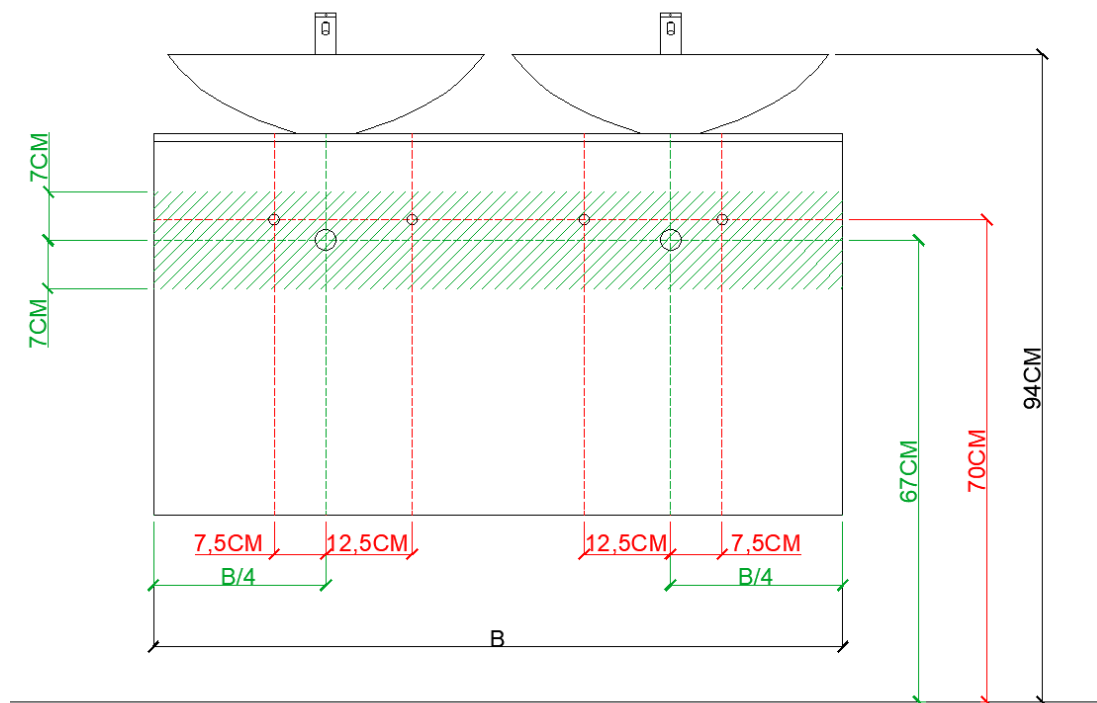

**BEPALEN POSITIE MUURKRANEN = ZIE TECHNISCHE FICHE WASTAFEL /
DÉTERMINER LA POSITION DES ROBINETS MURALS = VOIR FICHE TECHNIQUE DE TABLE-VASQUE !!!**

AANSLUITSCHEMA
SCHÉMA DE RACCORDEMENT

DETREMMERIE
BATHROOM FURNITURE

OPMERKINGEN / REMARQUES: YV@DETREMMERIE.BE

WASKOM RECHTS / VASQUE À DROITE
AFDEKTABLET 12 MM / TABLETTE DE FINITION 12 MM

= tolerantiezone afvoer /
zone de tolérance de l'écoulement

**BEPALLEN POSITIE MUURKRANEN = ZIE TECHNISCHE FICHE WASTAFEL /
DÉTERMINER LA POSITION DES ROBINETS MURALS = VOIR FICHE TECHNIQUE DE TABLE-VASQUE !!!**

AANSLUITSCHEMA
SCHÉMA DE RACCORDEMENT

DETREMMERIE
BATHROOM FURNITURE

OPMERKINGEN / REMARQUES: YV@DETREMMERIE.BE

DUBBELE WASKOM / DOUBLE VASQUE

AFDEKTABLET 12 MM / TABLETTE DE FINITION 12 MM

= tolerantiezone afvoer /
zone de tolérance de l'écoulement

**BEPALEN POSITIE MUURKRANEN = ZIE TECHNISCHE FICHE WASTAFEL /
DÉTERMINER LA POSITION DES ROBINETS MURALS = VOIR FICHE TECHNIQUE DE TABLE-VASQUE !!!**