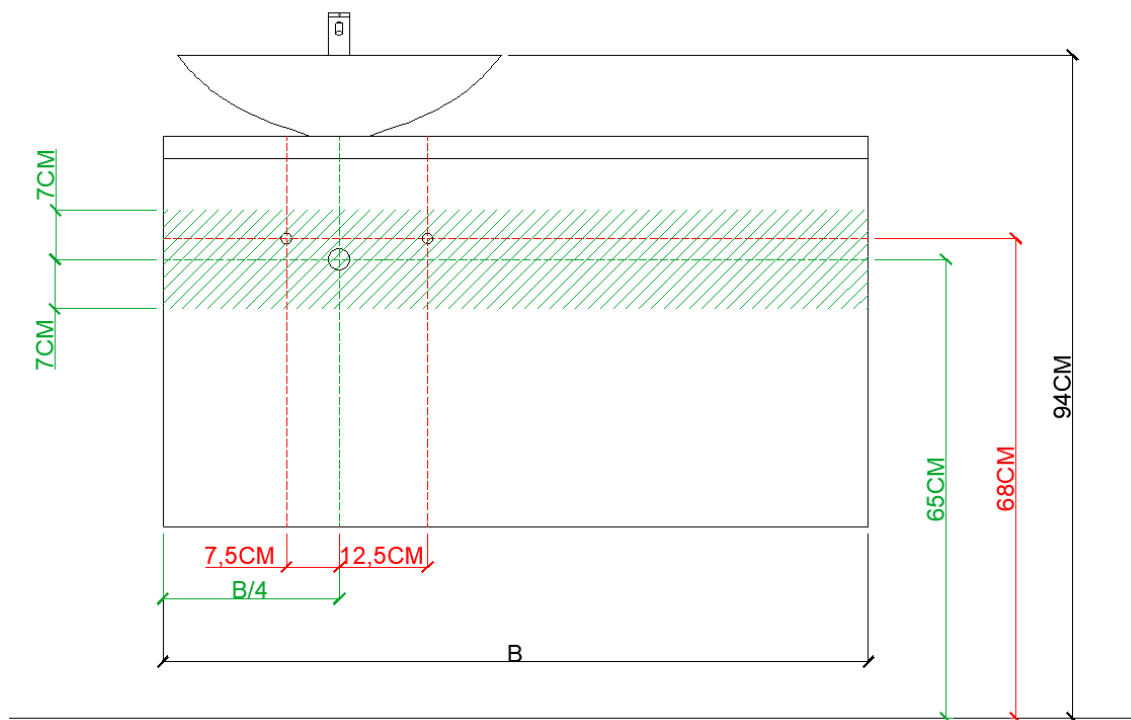

AFDEKTABLET 32 MM / TABLETTE DE FINITION 32 MM

 = tolerantiezone afvoer /
zone de tolérance de l'écoulement

**BEPALEN POSITIE MUURKRANEN = ZIE TECHNISCHE FICHE WASTAFEL /
DÉTERMINER LA POSITION DES ROBINETS MURALS = VOIR FICHE TECHNIQUE DE TABLE-VASQUE !!!**

AANSLUITSCHEMA
SCHÉMA DE RACCORDEMENT

DETREMMERIE
BATHROOM FURNITURE

OPMERKINGEN / REMARQUES: YV@DETREMMERIE.BE

WASKOM LINKS / VASQUE À GAUCHE
AFDEKTABLET 32 MM / TABLETTE DE FINITION 32 MM

= tolerantiezone afvoer /
zone de tolérance de l'écoulement

OPMERKINGEN / REMARQUES: YV@DETREMMERIE.BE

WASKOM RECHTS / VASQUE À DROITE

AFDEKTABLET 32 MM / TABLETTE DE FINITION 32 MM

= tolerantiezone afvoer /
zone de tolérance de l'écoulement

**BEPALLEN POSITIE MUURKRANEN = ZIE TECHNISCHE FICHE WASTAFEL /
DÉTERMINER LA POSITION DES ROBINETS MURALS = VOIR FICHE TECHNIQUE DE TABLE-VASQUE !!!**

AANSLUITSCHEMA
SCHÉMA DE RACCORDEMENT

DETREMMERIE
BATHROOM FURNITURE

OPMERKINGEN / REMARQUES: YV@DETREMMERIE.BE

DUBBELE WASKOM / DOUBLE VASQUE

AFDEKTABLET 32 MM / TABLETTE DE FINITION 32 MM

= tolerantiezone afvoer /
zone de tolérance de l'écoulement