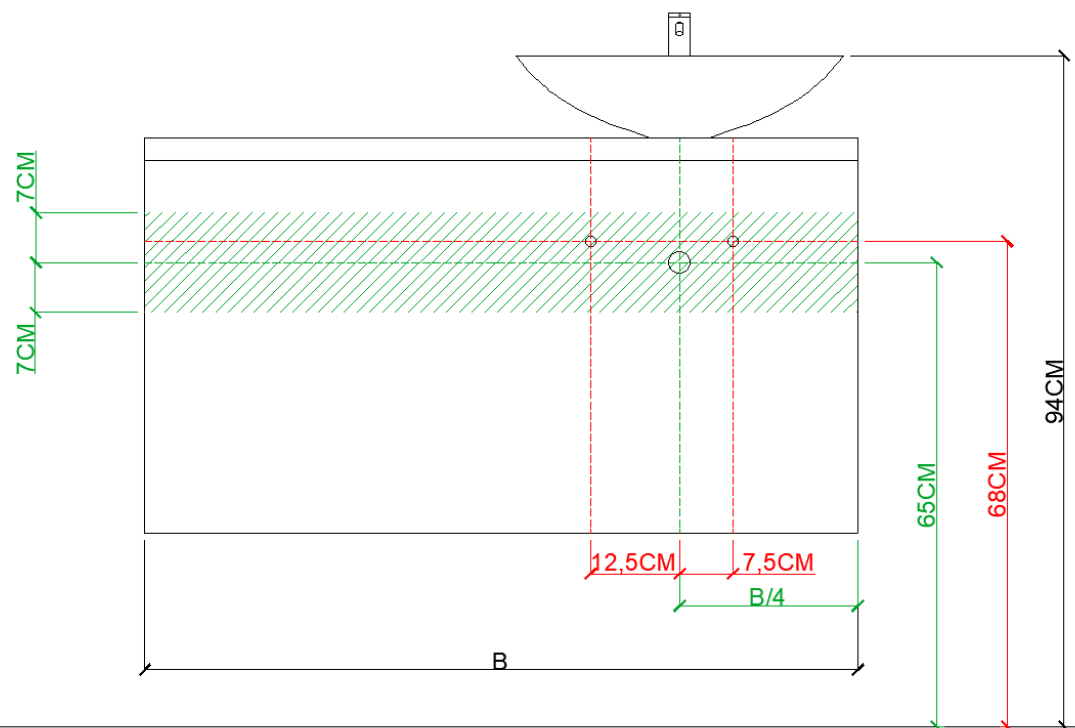

AANSLUITSCHEMA
SCHÉMA DE RACCORDEMENT

DETREMMERIE
BATHROOM FURNITURE

OPMERKINGEN / REMARQUES: YV@DETREMMERIE.BE

WASKOM LINKS / VASQUE À GAUCHE
AFDEKTABLET 32 MM / TABLETTE DE FINITION 32 MM

= tolerantiezone afvoer /
zone de tolérance de l'écoulement

**BEPALLEN POSITIE MUURKRANEN = ZIE TECHNISCHE FICHE WASTAFEL /
DÉTERMINER LA POSITION DES ROBINETS MURALS = VOIR FICHE TECHNIQUE DE TABLE-VASQUE !!!**

AANSLUITSCHEMA
SCHÉMA DE RACCORDEMENT

DETREMMERIE
BATHROOM FURNITURE

OPMERKINGEN / REMARQUES: YV@DETREMMERIE.BE

WASKOM RECHTS / VASQUE À DROITE

AFDEKTABLET 32 MM / TABLETTE DE FINITION 32 MM

= tolerantiezone afvoer /
zone de tolérance de l'écoulement

**BEPALLEN POSITIE MUURKRANEN = ZIE TECHNISCHE FICHE WASTAFEL /
DÉTERMINER LA POSITION DES ROBINETS MURALS = VOIR FICHE TECHNIQUE DE TABLE-VASQUE !!!**

AANSLUITSCHEMA
SCHÉMA DE RACCORDEMENT

DETREMMERIE
BATHROOM FURNITURE

OPMERKINGEN / REMARQUES: YV@DETREMMERIE.BE

DUBBELE WASKOM / DOUBLE VASQUE

AFDEKTABLET 32 MM / TABLETTE DE FINITION 32 MM

= tolerantiezone afvoer /
zone de tolérance de l'écoulement