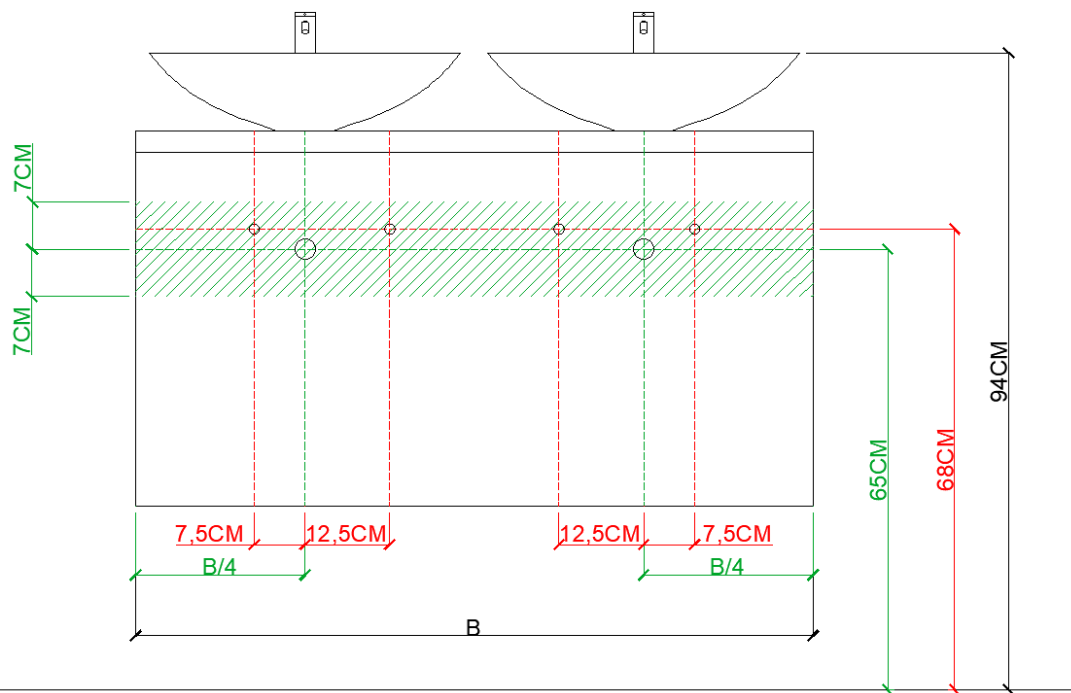

OPMERKINGEN / REMARQUES: YV@DETREMMERIE.BE

WASKOM RECHTS / VASQUE À DROITE

AFDEKTABLET 32 MM / TABLETTE DE FINITION 32 MM

= tolerantiezone afvoer /
zone de tolérance de l'écoulement

**BEPALLEN POSITIE MUURKRANEN = ZIE TECHNISCHE FICHE WASTAFEL /
DÉTERMINER LA POSITION DES ROBINETS MURALS = VOIR FICHE TECHNIQUE DE TABLE-VASQUE !!!**

AANSLUITSCHEMA
SCHÉMA DE RACCORDEMENT

DETREMMERIE
BATHROOM FURNITURE

OPMERKINGEN / REMARQUES: YV@DETREMMERIE.BE

DUBBELE WASKOM / DOUBLE VASQUE

AFDEKTABLET 32 MM / TABLETTE DE FINITION 32 MM

= tolerantiezone afvoer /
zone de tolérance de l'écoulement

**BEPALEN POSITIE MUURKRANEN = ZIE TECHNISCHE FICHE WASTAFEL /
DÉTERMINER LA POSITION DES ROBINETS MURALS = VOIR FICHE TECHNIQUE DE TABLE-VASQUE !!!**

AANSLUITSCHEMA
SCHÉMA DE RACCORDEMENT

DETREMMERIE
BATHROOM FURNITURE