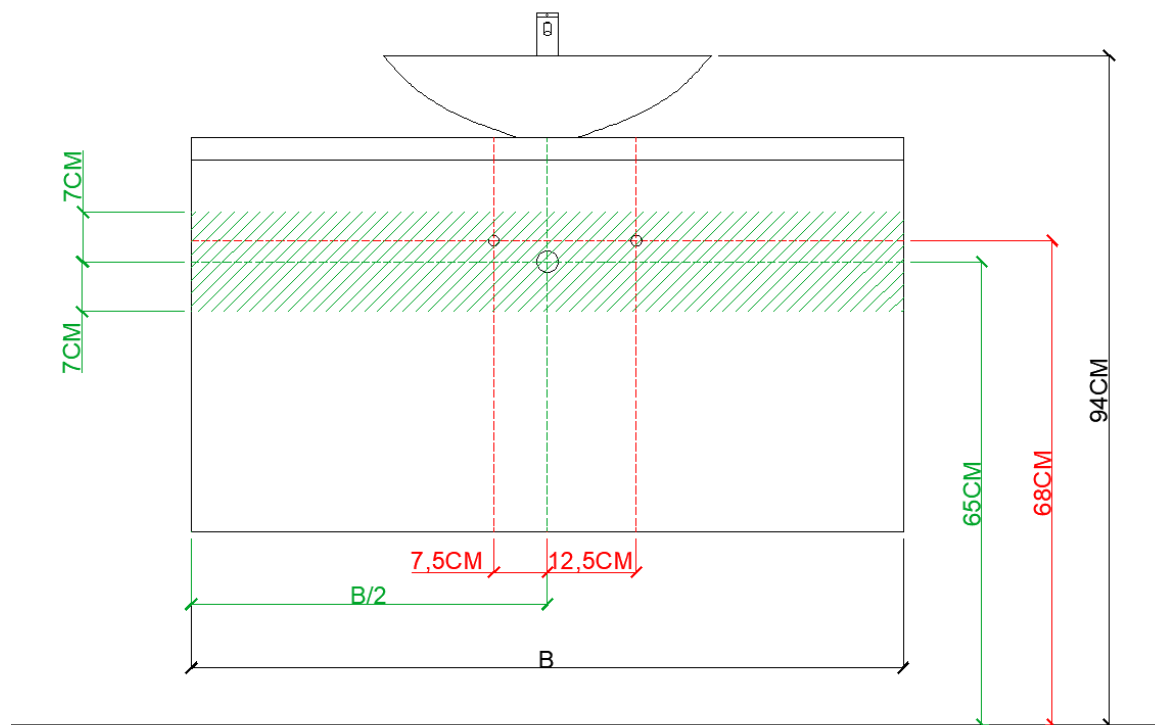

AFDEKTABLET 32 MM / TABLETTE DE FINITION 32 MM

 = tolerantiezone afvoer /
zone de tolérance de l'écoulement

**BEPALEN POSITIE MUURKRANEN = ZIE TECHNISCHE FICHE WASTAFEL /
DÉTERMINER LA POSITION DES ROBINETS MURALS = VOIR FICHE TECHNIQUE DE TABLE-VASQUE !!!**

AANSLUITSCHEMA
SCHÉMA DE RACCORDEMENT

DETREMMERIE
BATHROOM FURNITURE

OPMERKINGEN / REMARQUES: YV@DETREMMERIE.BE

WASKOM LINKS / VASQUE À GAUCHE
AFDEKTABLET 32 MM / TABLETTE DE FINITION 32 MM

= tolerantiezone afvoer /
zone de tolérance de l'écoulement

OPMERKINGEN / REMARQUES: YV@DETREMMERIE.BE

WASKOM RECHTS / VASQUE À DROITE

AFDEKTABLET 32 MM / TABLETTE DE FINITION 32 MM

= tolerantiezone afvoer /
zone de tolérance de l'écoulement

**BEPALLEN POSITIE MUURKRANEN = ZIE TECHNISCHE FICHE WASTAFEL /
DÉTERMINER LA POSITION DES ROBINETS MURALS = VOIR FICHE TECHNIQUE DE TABLE-VASQUE !!!**

AANSLUITSCHEMA
SCHÉMA DE RACCORDEMENT

DETREMMERIE
BATHROOM FURNITURE

OPMERKINGEN / REMARQUES: YV@DETREMMERIE.BE

DUBBELE WASKOM / DOUBLE VASQUE

AFDEKTABLET 32 MM / TABLETTE DE FINITION 32 MM

= tolerantiezone afvoer /
zone de tolérance de l'écoulement