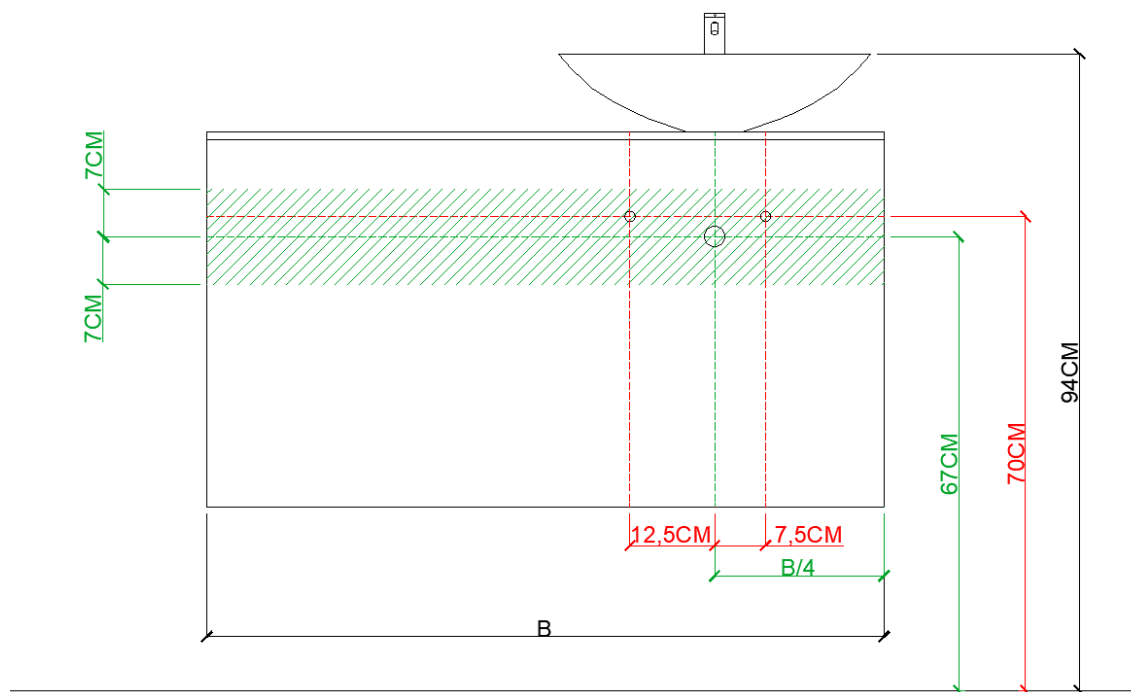

AANSLUITSCHEMA
SCHÉMA DE RACCORDEMENT

DETREMMERIE
BATHROOM FURNITURE

OPMERKINGEN / REMARQUES: YV@DETREMMERIE.BE

WASKOM LINKS / VASQUE À GAUCHE
AFDEKTABLET 12 MM / TABLETTE DE FINITION 12 MM

= tolerantiezone afvoer /
zone de tolérance de l'écoulement

**BEPALEN POSITIE MUURKRANEN = ZIE TECHNISCHE FICHE WASTAFEL /
DÉTERMINER LA POSITION DES ROBINETS MURALS = VOIR FICHE TECHNIQUE DE TABLE-VASQUE !!!**

AANSLUITSCHEMA
SCHÉMA DE RACCORDEMENT

DETREMMERIE
BATHROOM FURNITURE

OPMERKINGEN / REMARQUES: YV@DETREMMERIE.BE

WASKOM RECHTS / VASQUE À DROITE
AFDEKTABLET 12 MM / TABLETTE DE FINITION 12 MM

= tolerantiezone afvoer /
zone de tolérance de l'écoulement

**BEPALLEN POSITIE MUURKRANEN = ZIE TECHNISCHE FICHE WASTAFEL /
DÉTERMINER LA POSITION DES ROBINETS MURALS = VOIR FICHE TECHNIQUE DE TABLE-VASQUE !!!**