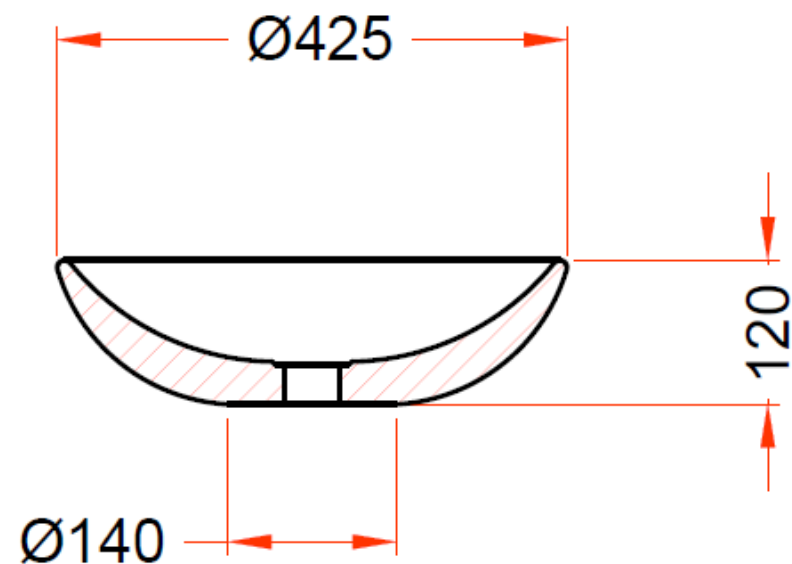

TECHNISCHE FICHE
FICHE TECHNIQUE

C11

Ø 46

DETREMMERIE

BATHROOM FURNITURE

OPMERKINGEN / REMARQUES: YV@DETREMMERIE.BE

OPBOUWASKOM / VASQUE À POSER