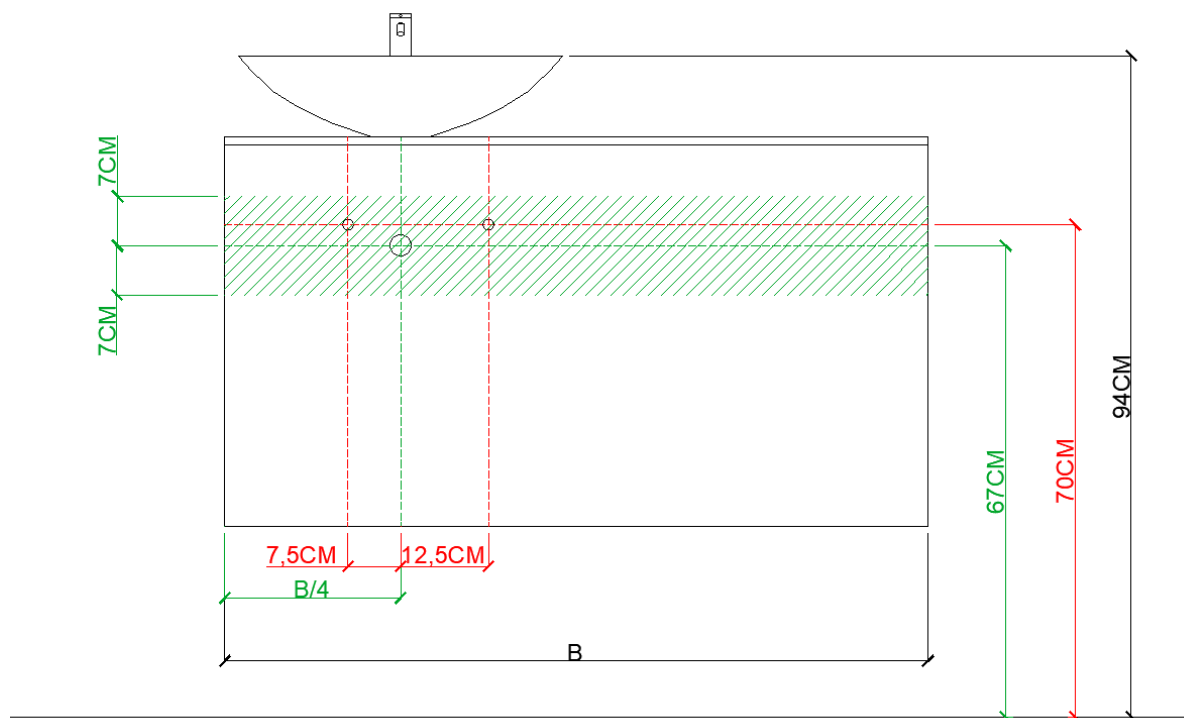

**BEPALEN POSITIE MUURKRANEN = ZIE TECHNISCHE FICHE WASTAFEL /
DÉTERMINER LA POSITION DES ROBINETS MURALS = VOIR FICHE TECHNIQUE DE TABLE-VASQUE !!!**

AANSLUITSCHEMA
SCHÉMA DE RACCORDEMENT

DETREMMERIE
BATHROOM FURNITURE

OPMERKINGEN / REMARQUES: YV@DETREMMERIE.BE

ENKELE WASKOM / SIMPLE VASQUE

AFDEKTABLET 12 MM / TABLETTE DE FINITION 12 MM

= tolerantiezone afvoer /
zone de tolérance de l'écoulement

**BEPALEN POSITIE MUURKRANEN = ZIE TECHNISCHE FICHE WASTAFEL /
DÉTERMINER LA POSITION DES ROBINETS MURALS = VOIR FICHE TECHNIQUE DE TABLE-VASQUE !!!**

AANSLUITSCHEMA
SCHÉMA DE RACCORDEMENT

DETREMMERIE
BATHROOM FURNITURE

OPMERKINGEN / REMARQUES: YV@DETREMMERIE.BE

WASKOM LINKS / VASQUE À GAUCHE
AFDEKTABLET 12 MM / TABLETTE DE FINITION 12 MM

= tolerantiezone afvoer /
zone de tolérance de l'écoulement