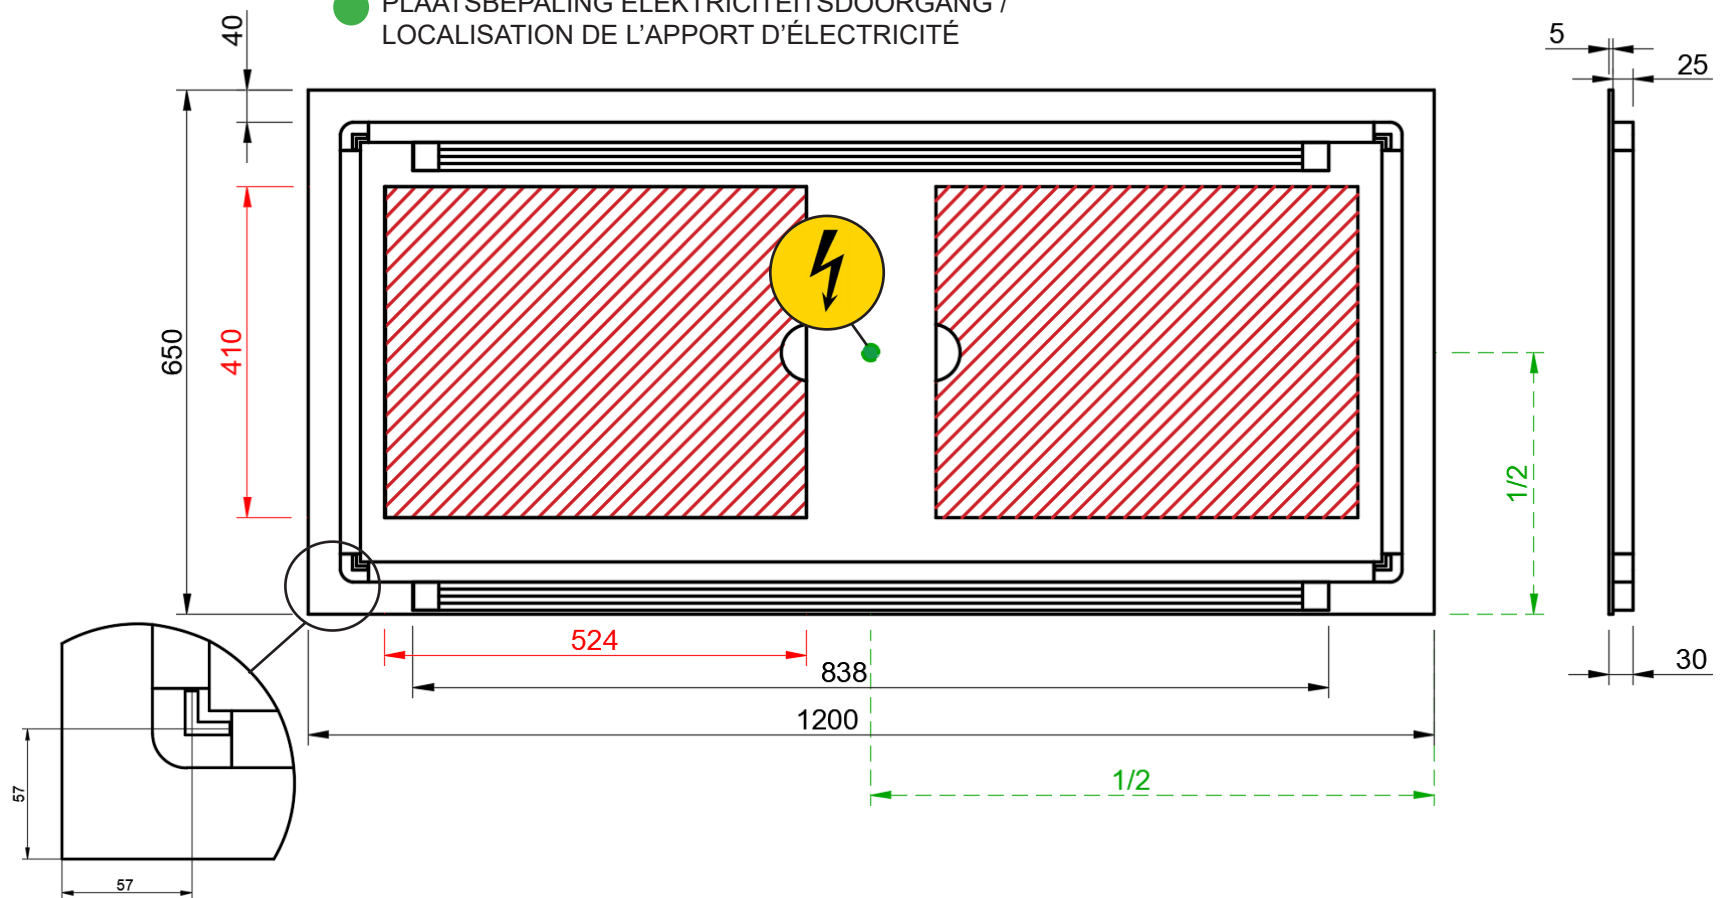

PLAATSBEPALING ELEKTRICITEITSDOORGANG /
LOCALISATION DE L'APPORT D'ÉLECTRICITÉ

120
1200x650

DETREMMERIE

BATHROOM FURNITURE

OPMERKINGEN / REMARQUES: YV@DETREMMERIE.BE

SPIEGEL MET HORIZONTALE LED VERLICHTING / MIROIR SUR CADRE AVEC ÉCLAIRAGE HORIZONTAL

-  ANTI-CONDENSMAT / TAPIS ANTI-CONDENSATION
-  PLAATSBEPALING ELEKTRICITEITSDOORGANG / LOCALISATION DE L'APPORT D'ÉLECTRICITÉ

140
1400x650

+

DETREMMERIE

BATHROOM FURNITURE

OPMERKINGEN / REMARQUES: YV@DETREMMERIE.BE