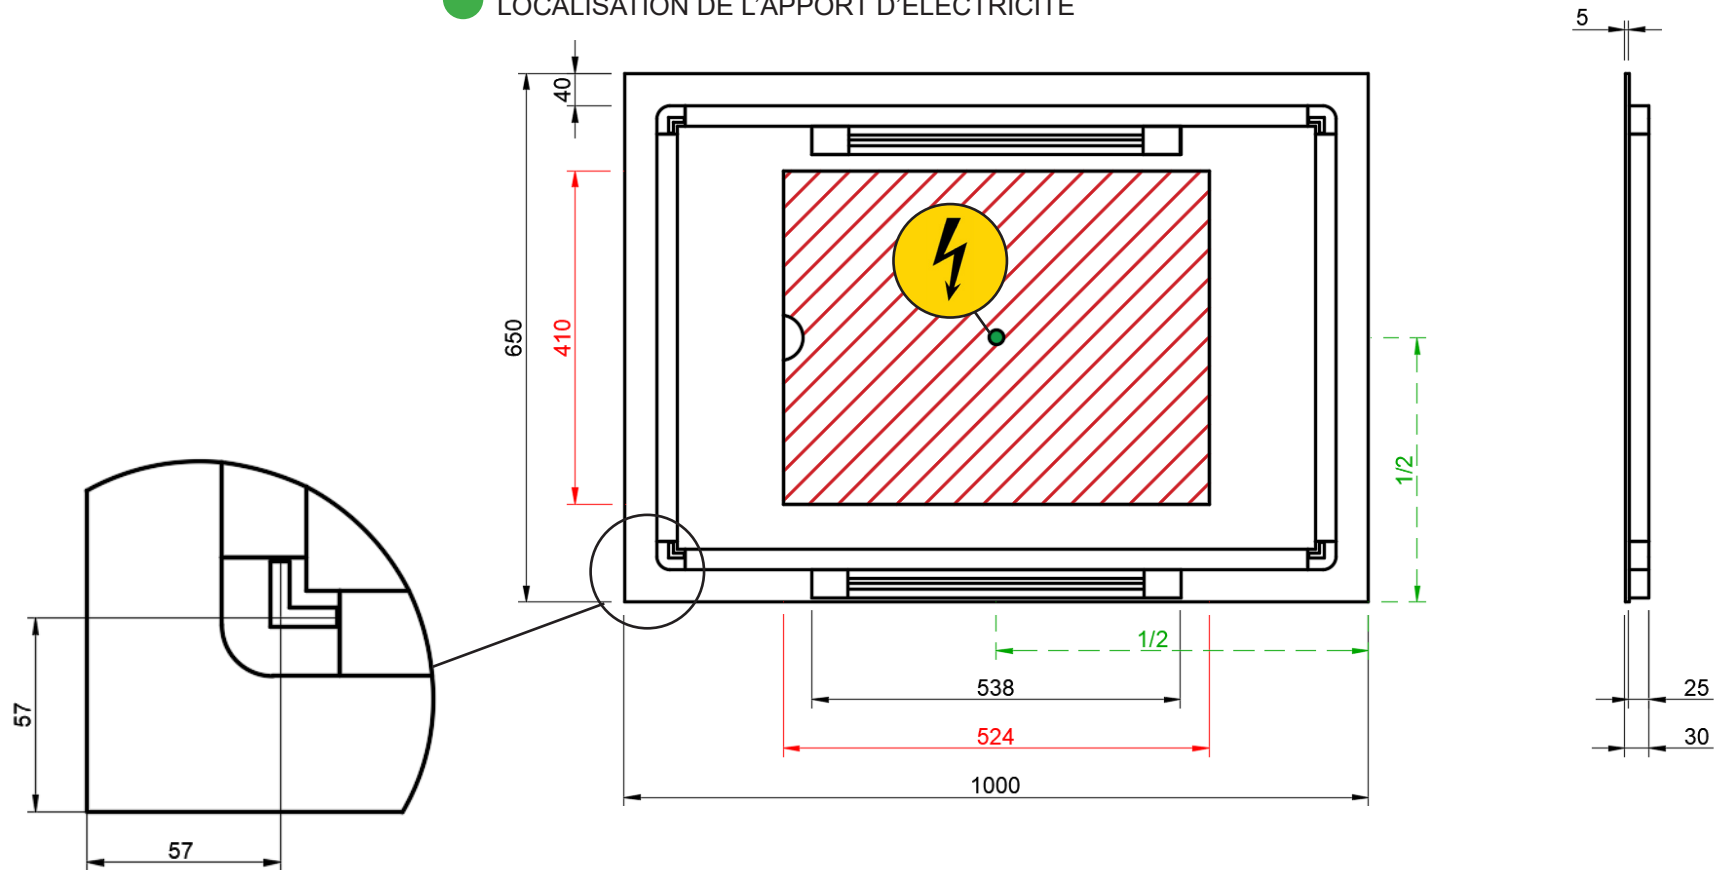

100
1000x650

+

DETREMMERIE

BATHROOM FURNITURE

OPMERKINGEN / REMARQUES: YV@DETREMMERIE.BE

SPIEGEL MET HORIZONTALE LED VERLICHTING / MIROIR SUR CADRE AVEC ÉCLAIRAGE HORIZONTAL

ANTI-CONDENSMAT / TAPIS ANTI-CONDENSATION

PLAATSBEPALING ELEKTRICITEITSDOORGANG /
LOCALISATION DE L'APPORT D'ÉLECTRICITÉ

120
1200x650

DETREMMERIE

BATHROOM FURNITURE

OPMERKINGEN / REMARQUES: YV@DETREMMERIE.BE

SPIEGEL MET HORIZONTALE LED VERLICHTING / MIROIR SUR CADRE AVEC ÉCLAIRAGE HORIZONTAL