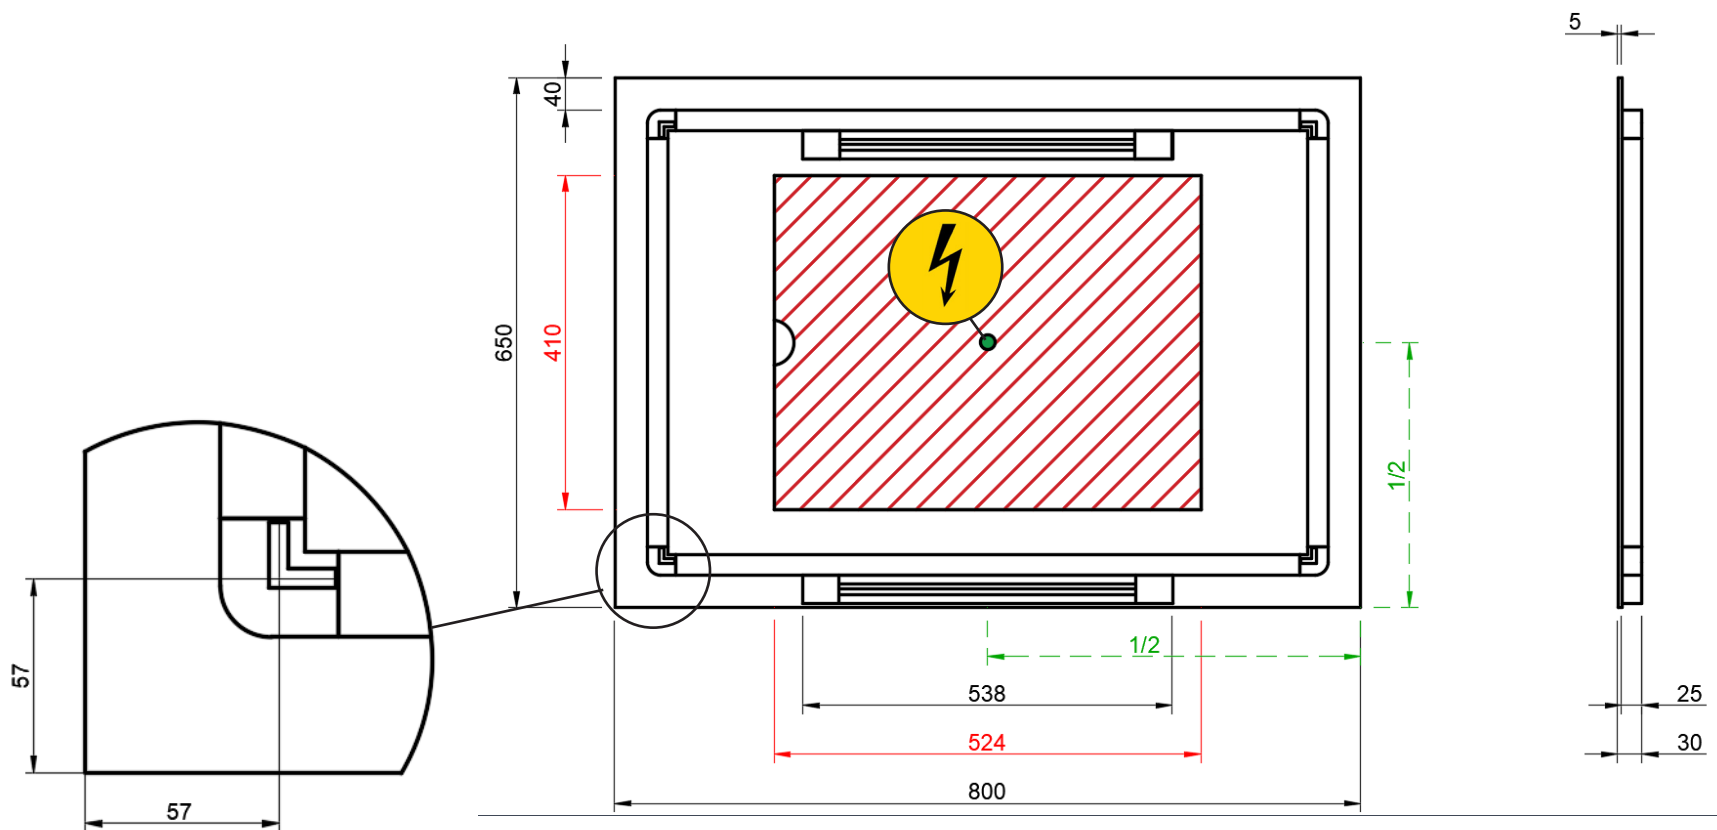

OPMERKINGEN / REMARQUES: YV@DETREMMERIE.BE

SPIEGEL MET HORIZONTALE LED VERLICHTING /
MIROIR SUR CADRE AVEC ÉCLAIRAGE HORIZONTAL

80
800x650

+

DETREMMERIE

BATHROOM FURNITURE

OPMERKINGEN / REMARQUES: YV@DETREMMERIE.BE

SPIEGEL MET HORIZONTALE LED VERLICHTING / MIROIR SUR CADRE AVEC ÉCLAIRAGE HORIZONTAL

 ANTI-CONDENSMAT / TAPIS ANTI-CONDENSATION

 PLAATSBEPALING ELEKTRICITEITSDOORGANG /
LOCALISATION DE L'APPORT D'ÉLECTRICITÉ

+

DETREMMERIE

BATHROOM FURNITURE

OPMERKINGEN / REMARQUES: YV@DETREMMERIE.BE

SPIEGEL MET HORIZONTALE LED VERLICHTING / MIROIR SUR CADRE AVEC ÉCLAIRAGE HORIZONTAL

 ANTI-CONDENSMAT / TAPIS ANTI-CONDENSATION

 PLAATSBEPALING ELEKTRICITEITSDOORGANG /
LOCALISATION DE L'APPORT D'ÉLECTRICITÉ

PLAATSBEPALING ELEKTRICITEITSDOORGANG /
LOCALISATION DE L'APPORT D'ÉLECTRICITÉ

120
1200x650

DETREMMERIE

BATHROOM FURNITURE

OPMERKINGEN / REMARQUES: YV@DETREMMERIE.BE

SPIEGEL MET HORIZONTALE LED VERLICHTING / MIROIR SUR CADRE AVEC ÉCLAIRAGE HORIZONTAL