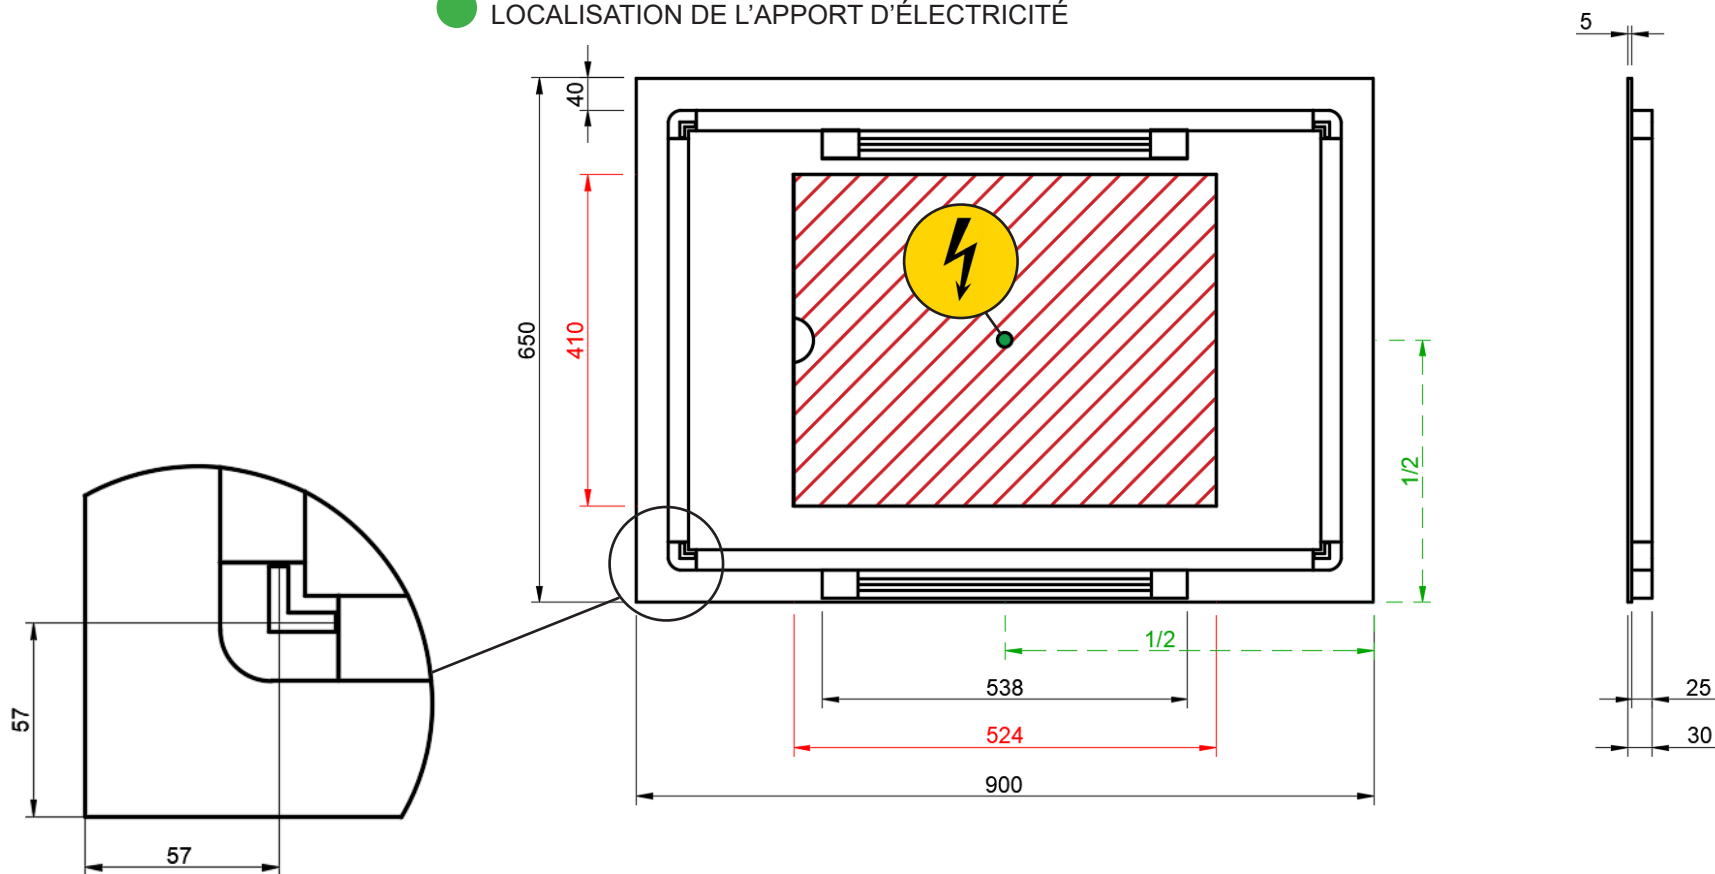

SPIEGEL MET HORIZONTALE LED VERLICHTING / MIROIR SUR CADRE AVEC ÉCLAIRAGE HORIZONTAL

 ANTI-CONDENSMAT / TAPIS ANTI-CONDENSATION

 PLAATSBEPALING ELEKTRICITEITSDOORGANG /
LOCALISATION DE L'APPORT D'ÉLECTRICITÉ

+

DETREMMERIE

BATHROOM FURNITURE

OPMERKINGEN / REMARQUES: YV@DETREMMERIE.BE

SPIEGEL MET HORIZONTALE LED VERLICHTING / MIROIR SUR CADRE AVEC ÉCLAIRAGE HORIZONTAL

 ANTI-CONDENSMAT / TAPIS ANTI-CONDENSATION

 PLAATSBEPALING ELEKTRICITEITSDOORGANG /
LOCALISATION DE L'APPORT D'ÉLECTRICITÉ

100
1000x650

+

DETREMMERIE

BATHROOM FURNITURE

OPMERKINGEN / REMARQUES: YV@DETREMMERIE.BE

SPIEGEL MET HORIZONTALE LED VERLICHTING / MIROIR SUR CADRE AVEC ÉCLAIRAGE HORIZONTAL

ANTI-CONDENSMAT / TAPIS ANTI-CONDENSATION

PLAATSBEPALING ELEKTRICITEITSDOORGANG /
LOCALISATION DE L'APPORT D'ÉLECTRICITÉ

120
1200x650

DETREMMERIE

BATHROOM FURNITURE

OPMERKINGEN / REMARQUES: YV@DETREMMERIE.BE

SPIEGEL MET HORIZONTALE LED VERLICHTING / MIROIR SUR CADRE AVEC ÉCLAIRAGE HORIZONTAL