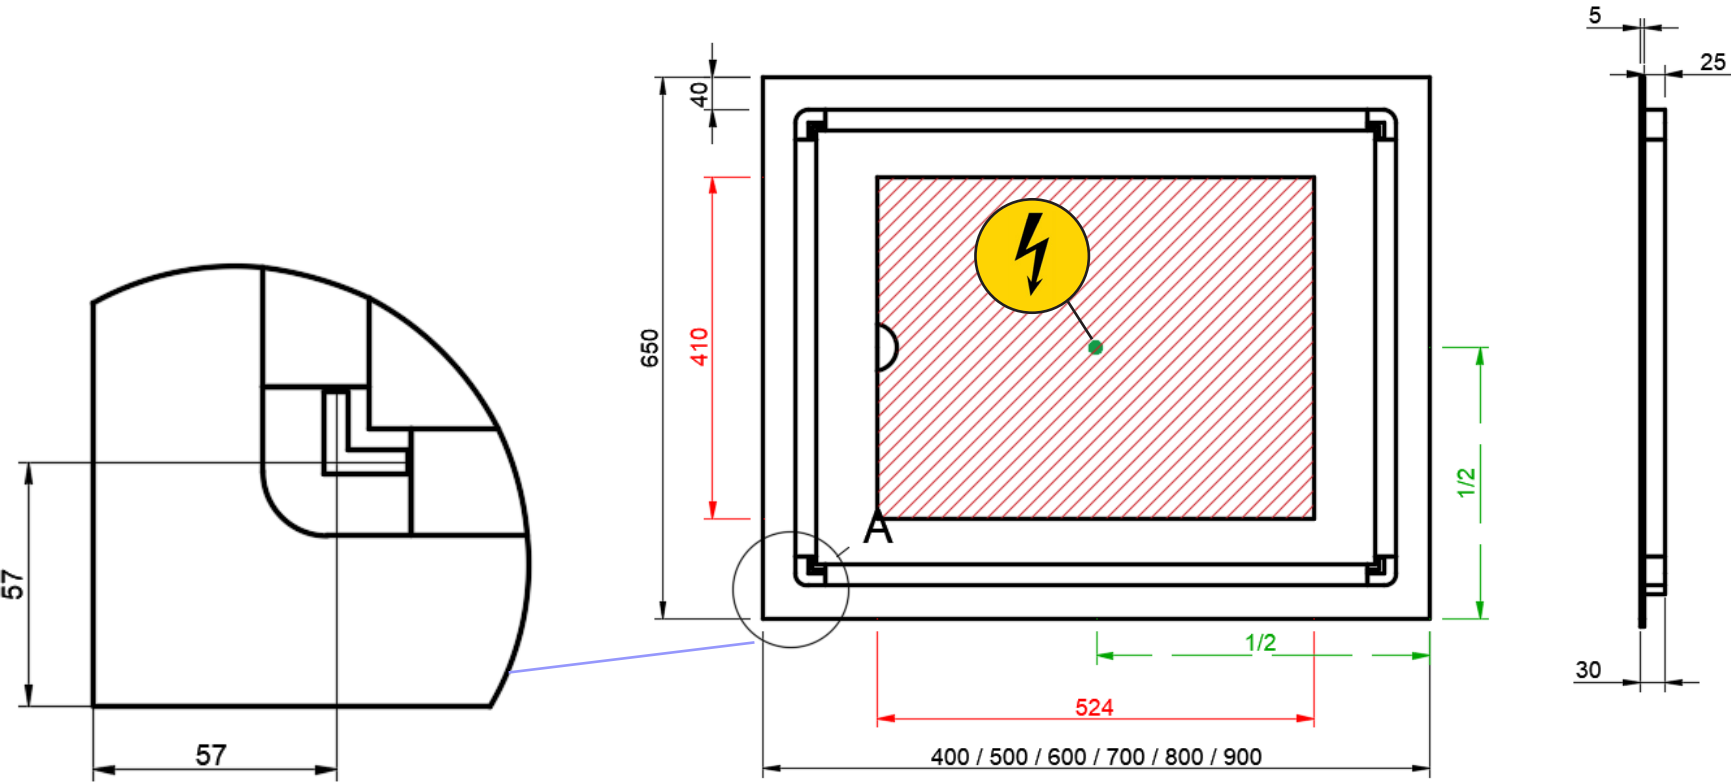

OPMERKINGEN / REMARQUES: YV@DETREMMERIE.BE

SPIEGEL MET RECHTE HOEKEN / MIROIR AVEC ANGLES DROITS

40-90

+

DETREMMERIE

BATHROOM FURNITURE

OPMERKINGEN / REMARQUES: YV@DETREMMERIE.BE

SPIEGEL MET RECHTE HOEKEN / MIROIR AVEC ANGLES DROITS

ANTI-CONDENSAT / TAPIS ANTI-CONDENSATION

PLAATSBEPALING ELEKTRICITEITSDOORGANG/ LOCALISATION DU PASSAGE D'ÉLECTRICITÉ

OPMERKINGEN / REMARQUES: YV@DETREMMERIE.BE

SPIEGEL MET RECHTE HOEKEN / MIROIR AVEC ANGLES DROITS