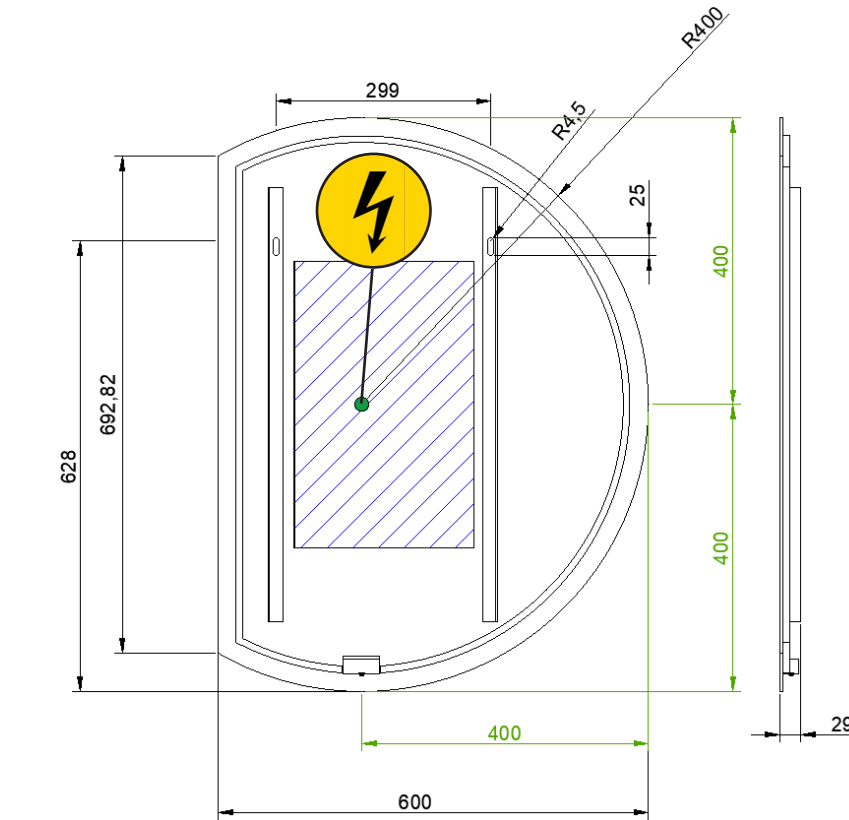

OPMERKINGEN / REMARQUES: YV@DETREMMERIE.BE

BROKEN ROUND

OPMERKINGEN / REMARQUES: YV@DETREMMERIE.BE

BROKEN ROUND

- ANTI CONDENS MAT / TAPIS ANTI_CONDENSATION
- PLAATSBEPALING ELEKTRICITEIT DOORGANG/ LOCALISATION DE L'APPORT D'ÉLECTRICITÉ

OPMERKINGEN / REMARQUES: YV@DETREMMERIE.BE

BROKEN ROUND

- ANTI CONDENSAT / TAPIS ANTI_CONDENSATION
- PLAATSBEPALING ELEKTRICITEIT DOORGANG/ LOCALISATION DE L'APPORT D'ÉLECTRICITÉ