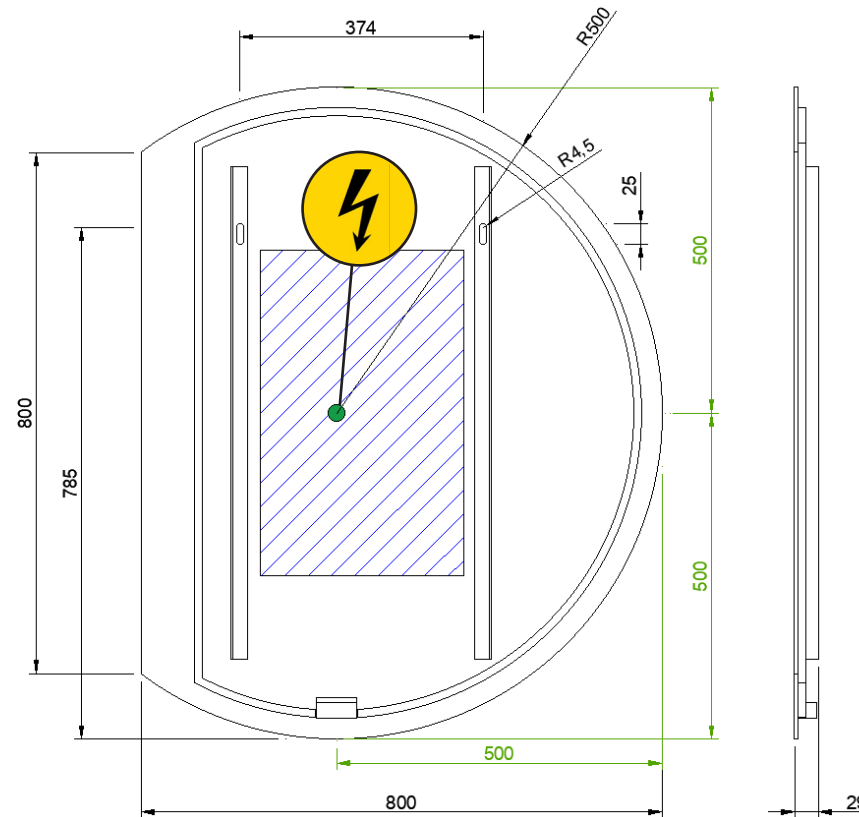

OPMERKINGEN / REMARQUES: YV@DETREMMERIE.BE

BROKEN ROUND

OPMERKINGEN / REMARQUES: YV@DETREMMERIE.BE

BROKEN ROUND

- ANTI CONDENS MAT / TAPIS ANTI_CONDENSATION
- PLAATSBEPALING ELEKTRICITEIT DOORGANG/ LOCALISATION DE L'APPORT D'ÉLECTRICITÉ

OPMERKINGEN / REMARQUES: YV@DETREMMERIE.BE

BROKEN ROUND

- ANTI CONDENSAT / TAPIS ANTI_CONDENSATION
- PLAATSBEPALING ELEKTRICITEIT DOORGANG/ LOCALISATION DE L'APPORT D'ÉLECTRICITÉ