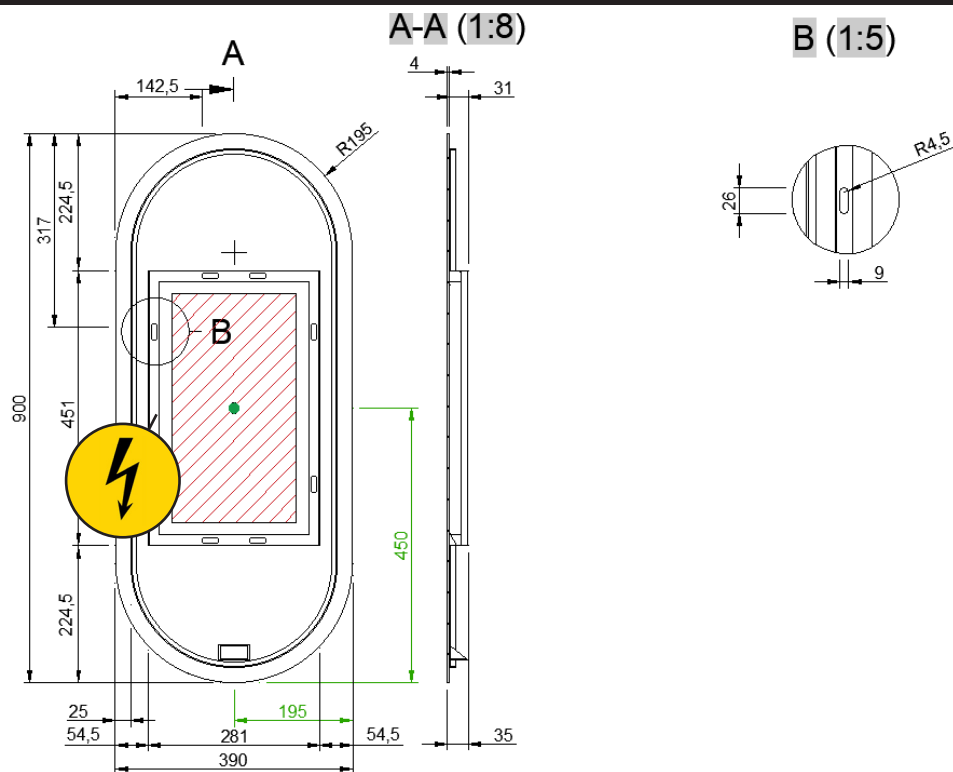

OPMERKINGEN / REMARQUES: GS@DETREMMERIE.BE

DESIGN SPIEGEL OVAAL / MIROIR DESIGN OVAAL

38 cm

+

DETREMMERIE

BATHROOM FURNITURE

OPMERKINGEN / REMARQUES: GS@DETREMMERIE.BE

DESIGN SPIEGEL OVAAL / MIROIR DESIGN OVAAL

 ANTI CONDENS MAT / TAPIS ANTI_CONDENSATION

 PLAATSBEPALING ELEKTRICITEITSDOORGANG / LOCALISATION DE L'APPORT D'ÉLECTRICITÉ