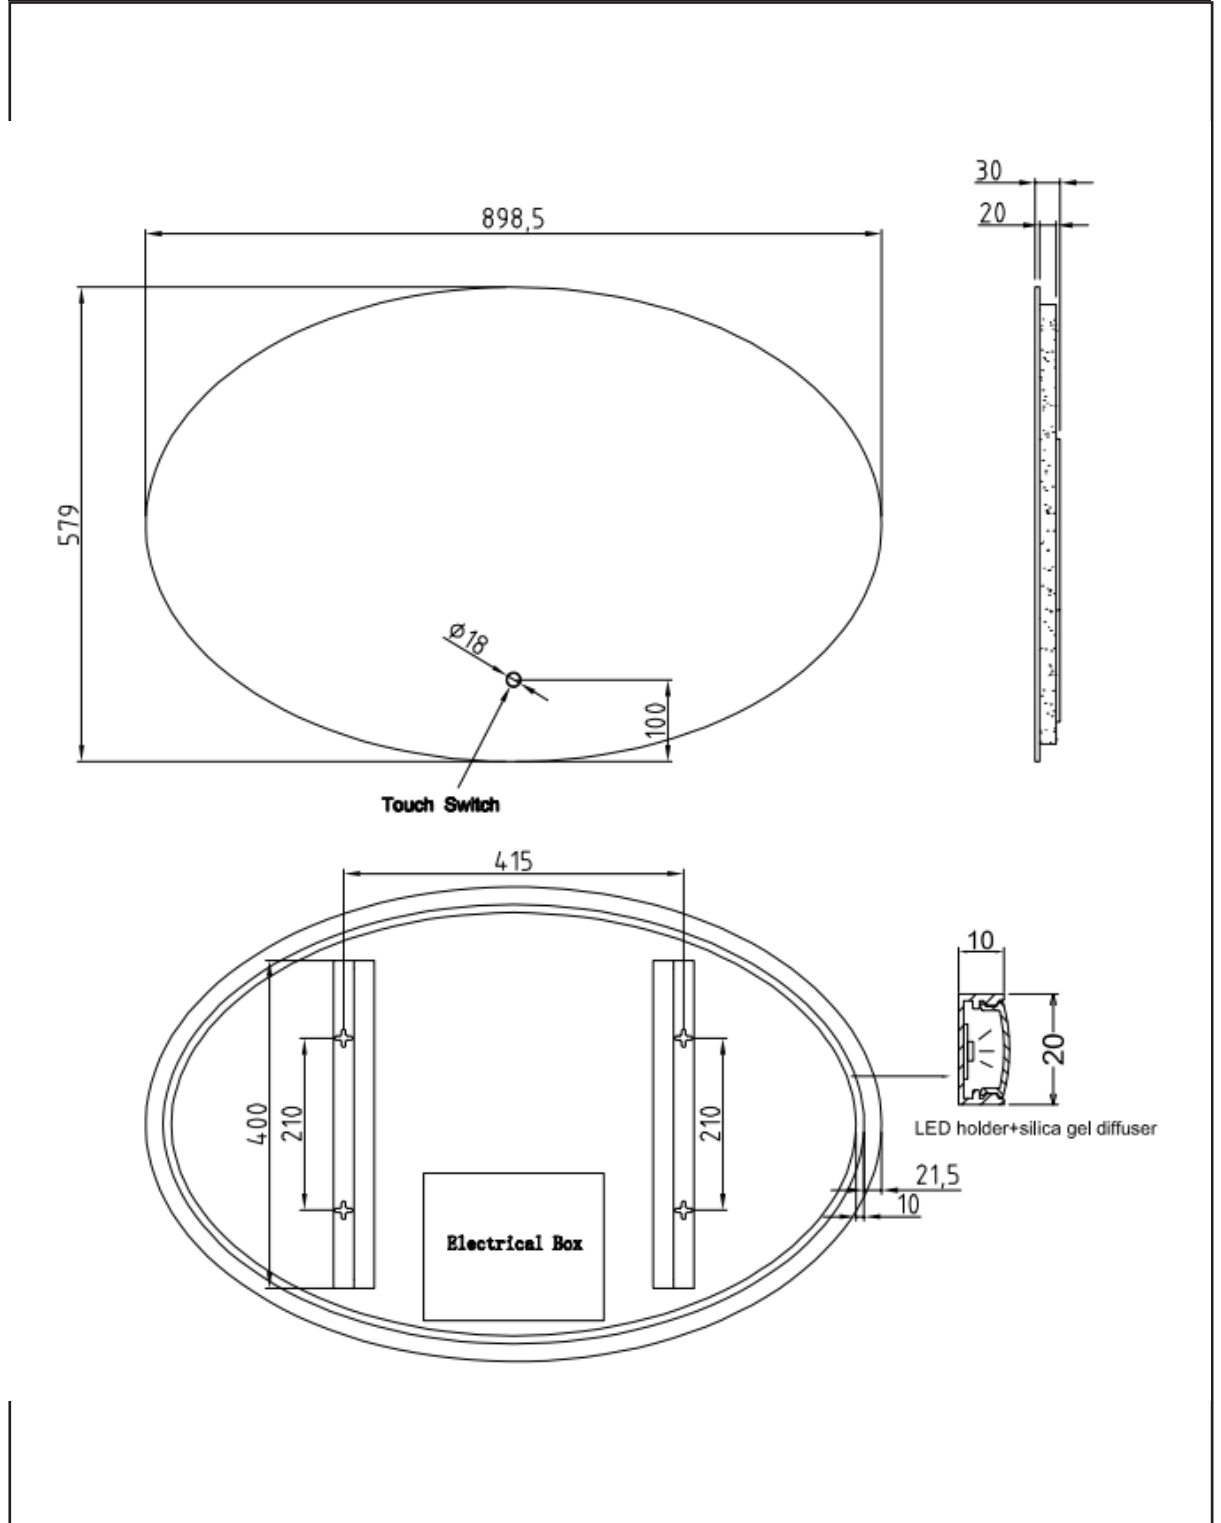

OPMERKINGEN / REMARQUES: GS@DETREMMERIE.BE

**PRIVATE COLLECTION SPIEGEL /
MIROIR PRIVATE COLLECTION**

90

89,85 x 57,9

DETREMMERIE

BATHROOM FURNITURE

OPMERKINGEN / REMARQUES: GS@DETREMMERIE.BE

PRIVATE COLLECTION SPIEGEL /
MIROIR PRIVATE COLLECTION

120

119,8 x 77,2

DETREMMERIE

BATHROOM FURNITURE

OPMERKINGEN / REMARQUES: GS@DETREMMERIE.BE

PRIVATE COLLECTION SPIEGEL /
MIROIR PRIVATE COLLECTION

160

161,3 x 86,5