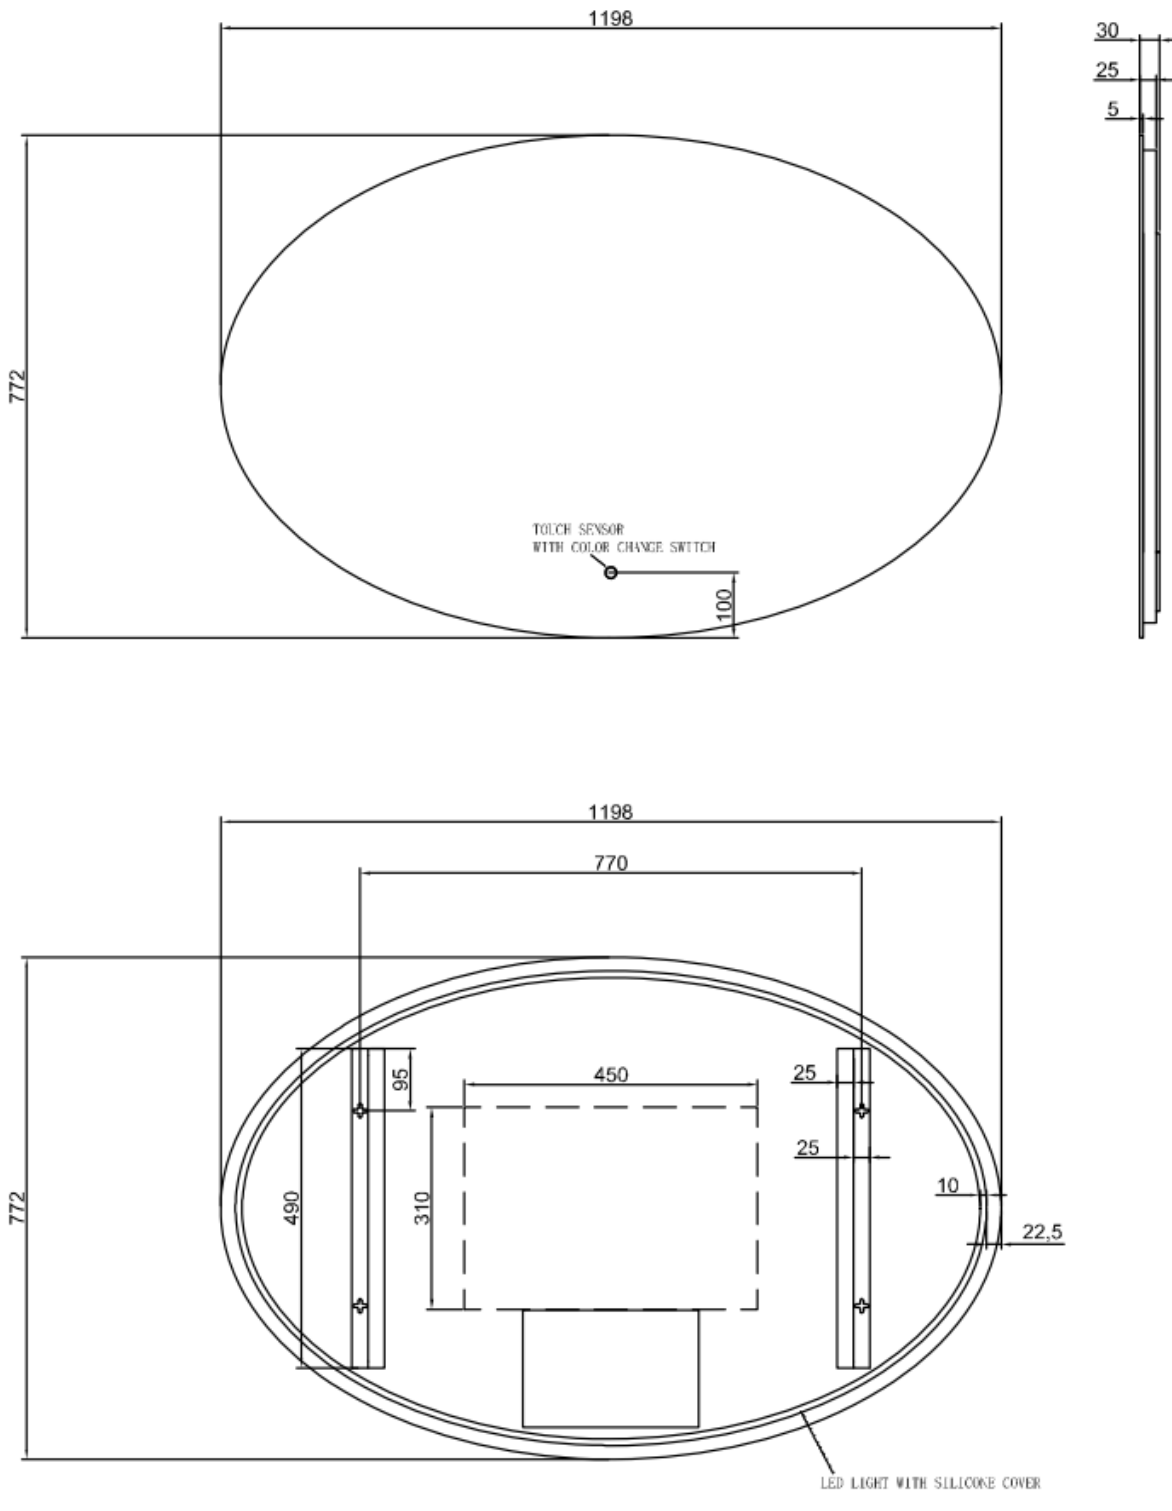

OPMERKINGEN / REMARQUES: GS@DETREMMERIE.BE

**PRIVATE COLLECTION SPIEGEL /
MIROIR PRIVATE COLLECTION**

90

89,85 x 57,9

DETREMMERIE

BATHROOM FURNITURE

OPMERKINGEN / REMARQUES: GS@DETREMMERIE.BE

PRIVATE COLLECTION SPIEGEL /
MIROIR PRIVATE COLLECTION

120

119,8 x 77,2

DETREMMERIE

BATHROOM FURNITURE

OPMERKINGEN / REMARQUES: GS@DETREMMERIE.BE

PRIVATE COLLECTION SPIEGEL /
MIROIR PRIVATE COLLECTION

160

161,3 x 86,5