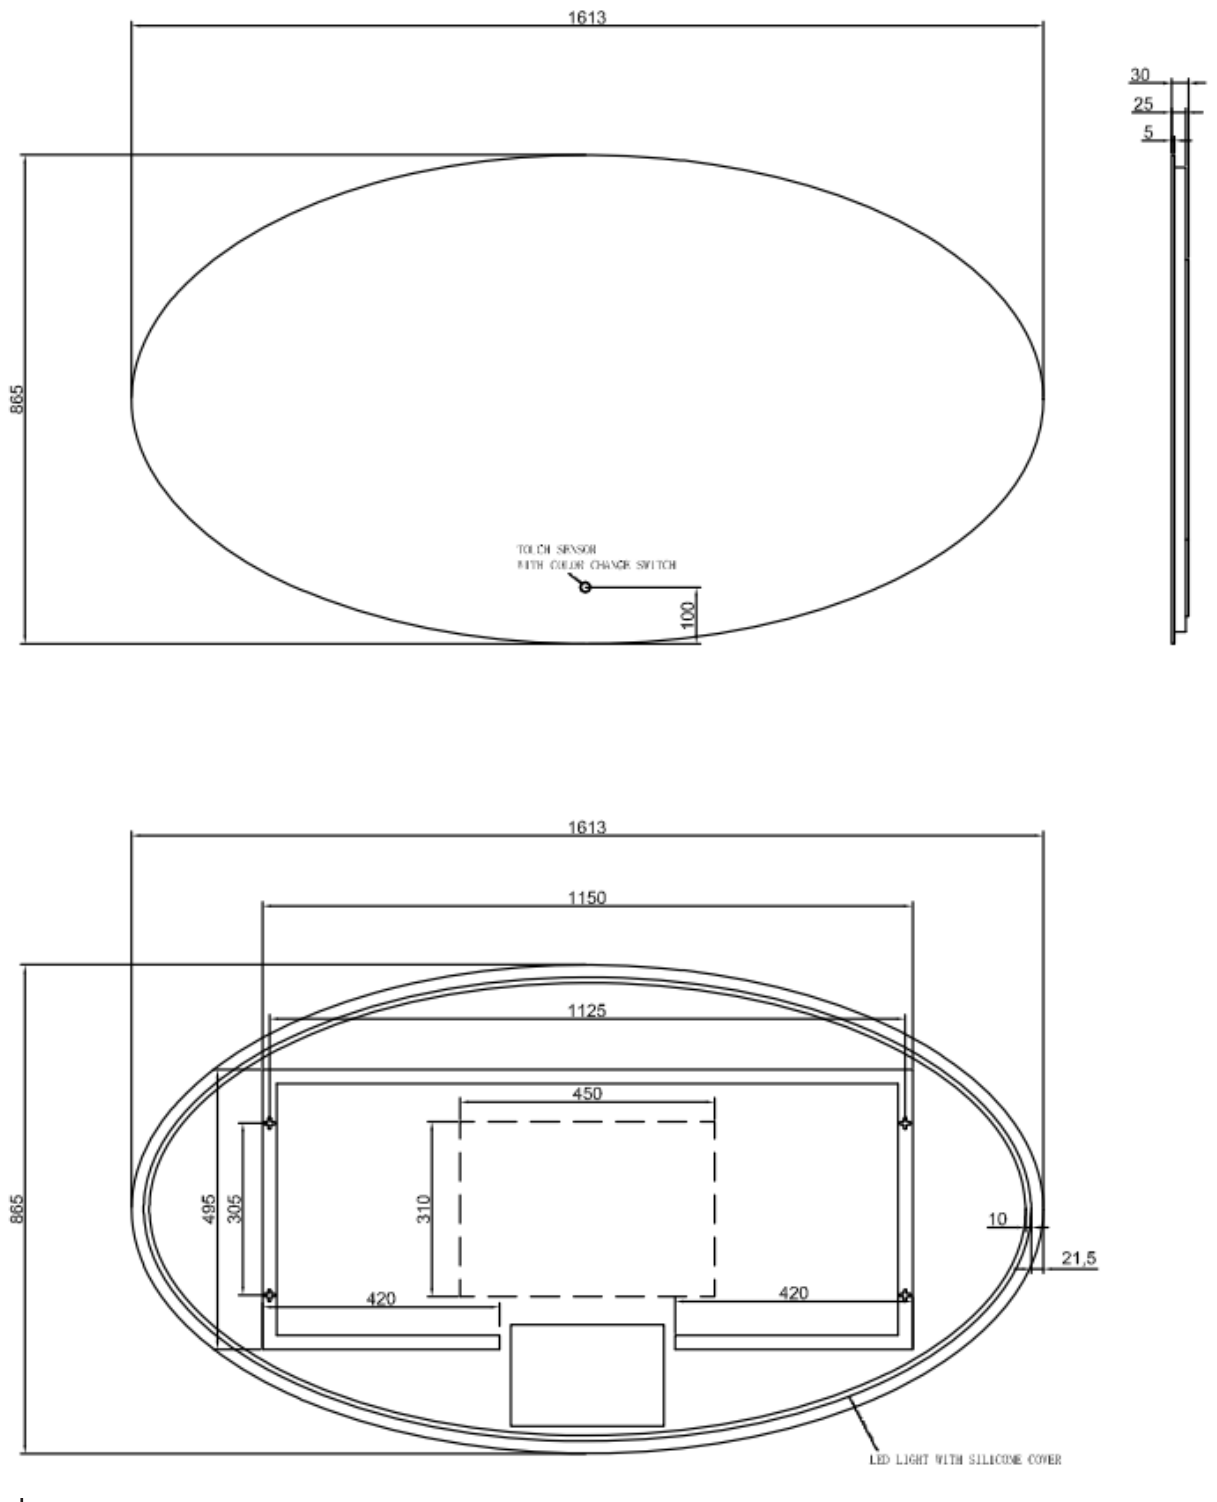

160

161,3 x 86,5

DETREMMERIE

BATHROOM FURNITURE

OPMERKINGEN / REMARQUES: GS@DETREMMERIE.BE

PRIVATE COLLECTION SPIEGEL /
MIROIR PRIVATE COLLECTION