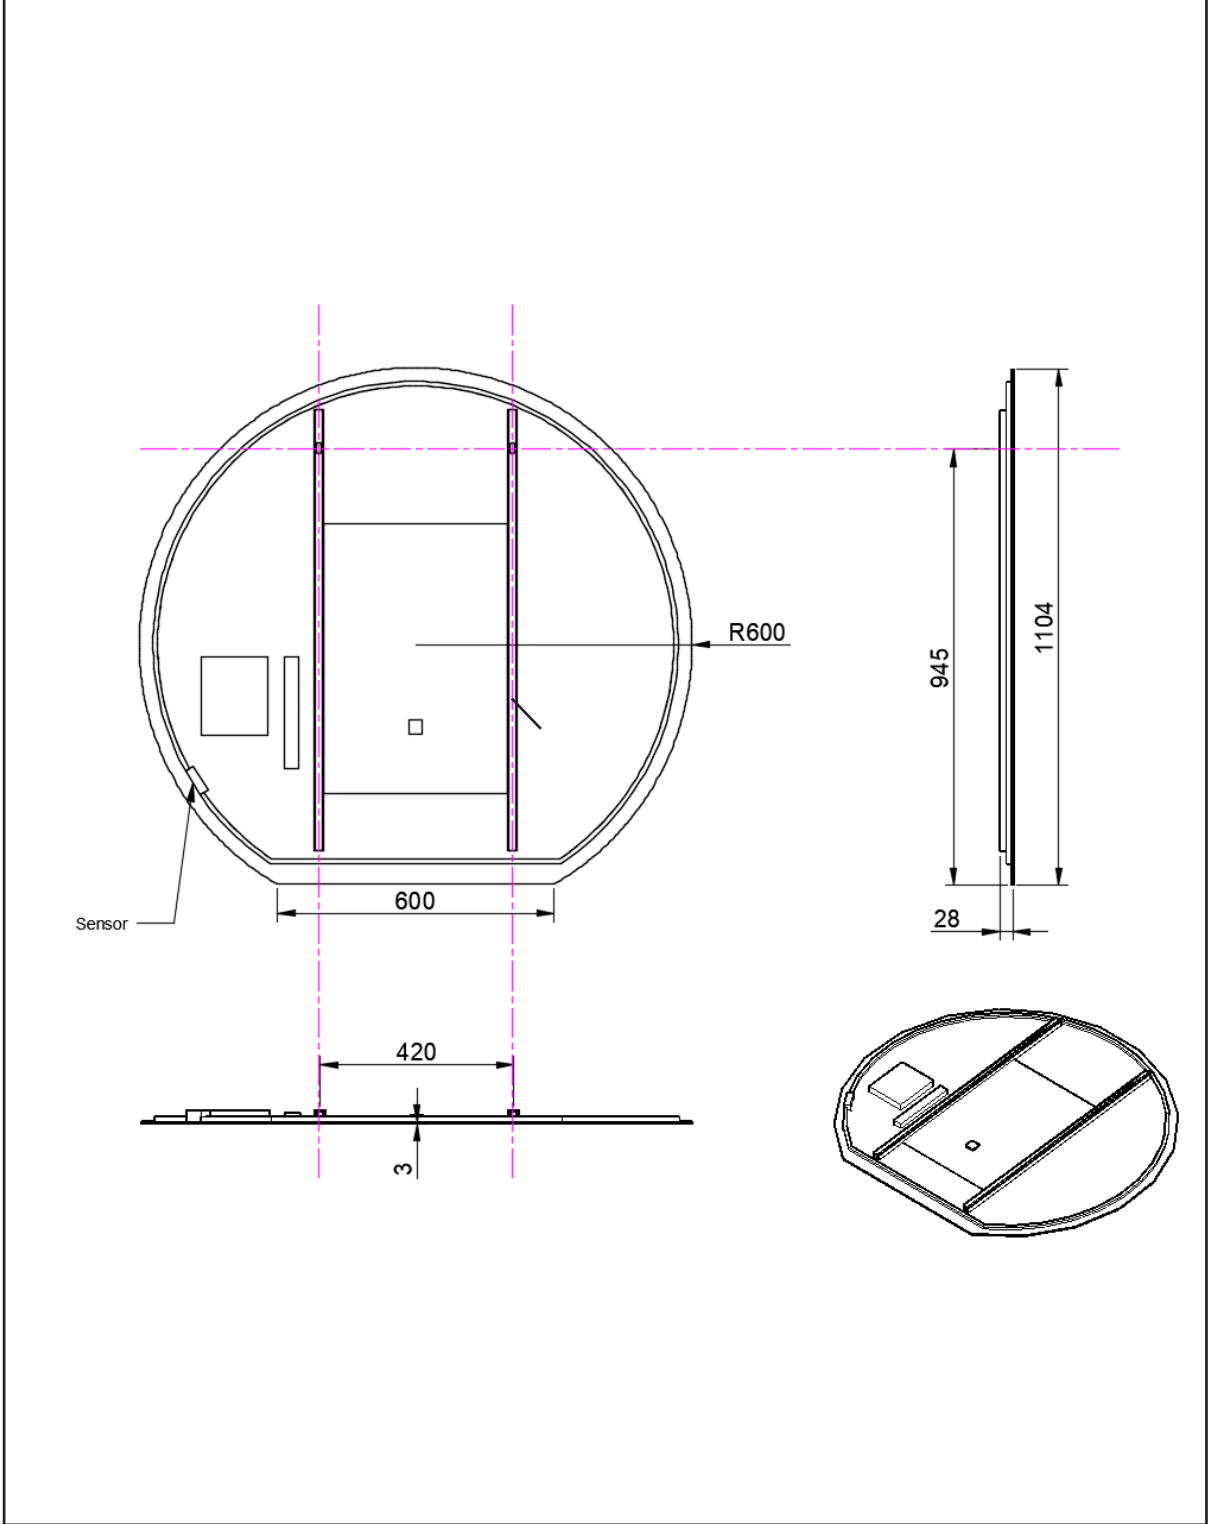

OPMERKINGEN / REMARQUES: GS@DETREMMERIE.BE

**RONDE SPIEGEL MET AFVLAKKING OP KADER /
MIROIR ROND AVEC BASE HORIZONTALE**

Ø 120
120 x 110

DETREMMERIE

BATHROOM FURNITURE

OPMERKINGEN / REMARQUES: GS@DETREMMERIE.BE

RONDE SPIEGEL MET AFVLAKKING OP KADER / MIROIR ROND AVEC BASE HORIZONTALE

Ø 120
120 x 110

+

DETREMMERIE

BATHROOM FURNITURE

OPMERKINGEN / REMARQUES: GS@DETREMMERIE.BE

RONDE SPIEGEL MET FRAME EN LED /
MIROIR ROND SUR CARDE ET LED