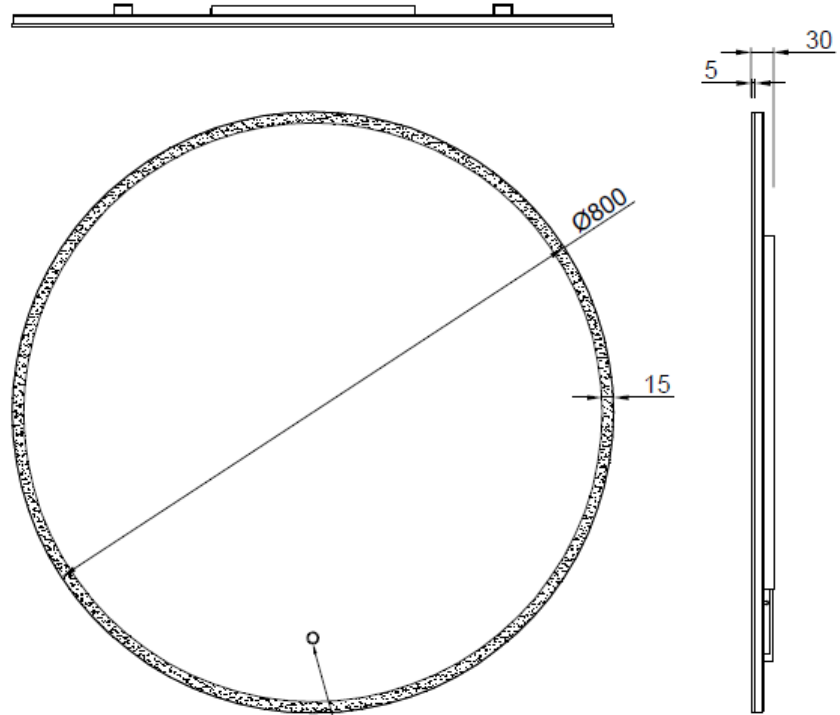

Ø 60

60 x 60

DETREMMERIE

BATHROOM FURNITURE

OPMERKINGEN / REMARQUES: YV@DETREMMERIE.BE

SPIEGEL OP RONDE PLEXI KADER /
MIROIR SUR CADRE ROND EN PLEXI

Ø 80

80 x 80

DETREMMERIE

BATHROOM FURNITURE

OPMERKINGEN / REMARQUES: YV@DETREMMERIE.BE

SPIEGEL OP RONDE PLEXI KADER / MIROIR SUR CADRE ROND EN PLEXI

TOUCH SWITCH (INCLUDE DEFOGGER)

Ø 120
120 x 120

DETREMMERIE

BATHROOM FURNITURE