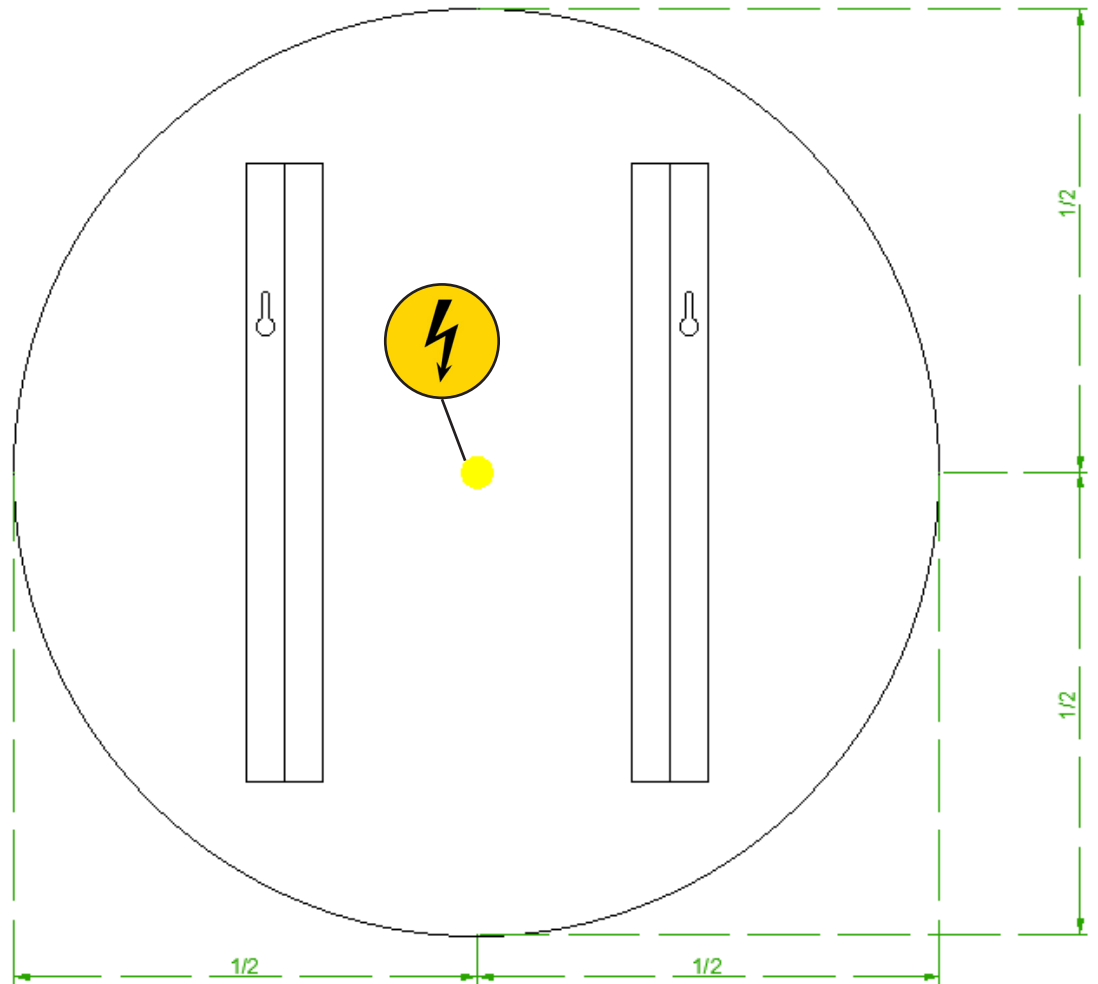

Ø 60

60 x 60

DETREMMERIE

BATHROOM FURNITURE

OPMERKINGEN / REMARQUES: YV@DETREMMERIE.BE

SPIEGEL OP RONDE PLEXI KADER /
MIROIR SUR CADRE ROND EN PLEXI

Ø 80

80 x 80

DETREMMERIE

BATHROOM FURNITURE

OPMERKINGEN / REMARQUES: YV@DETREMMERIE.BE

SPIEGEL OP RONDE PLEXI KADER / MIROIR SUR CADRE ROND EN PLEXI

TOUCH SWITCH (INCLUDE DEFOGGER)

Ø 120
120 x 120

DETREMMERIE

BATHROOM FURNITURE