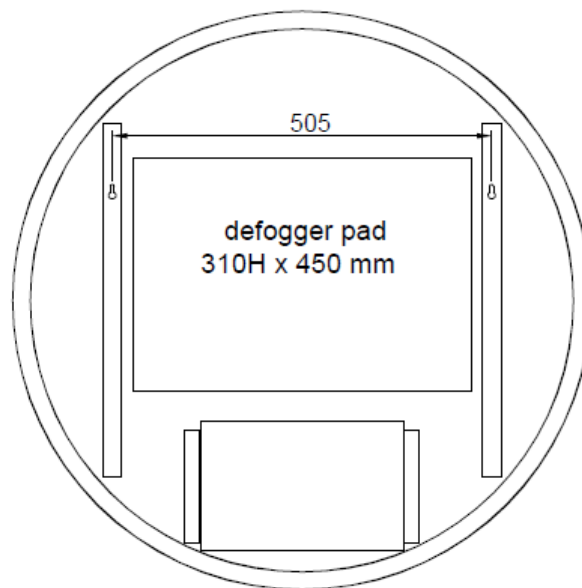

Ø 60

60 x 60

DETREMMERIE

BATHROOM FURNITURE

OPMERKINGEN / REMARQUES: YV@DETREMMERIE.BE

SPIEGEL OP RONDE PLEXI KADER /
MIROIR SUR CADRE ROND EN PLEXI

Ø 80

80 x 80

DETREMMERIE

BATHROOM FURNITURE

OPMERKINGEN / REMARQUES: YV@DETREMMERIE.BE

SPIEGEL OP RONDE PLEXI KADER / MIROIR SUR CADRE ROND EN PLEXI

TOUCH SWITCH (INCLUDE DEFOGGER)

Ø 120
120 x 120

DETREMMERIE

BATHROOM FURNITURE

OPMERKINGEN / REMARQUES: YV@DETREMMERIE.BE

**SPIEGEL OP RONDE PLEXI KADER /
MIROIR SUR CADRE ROND EN PLEXI**