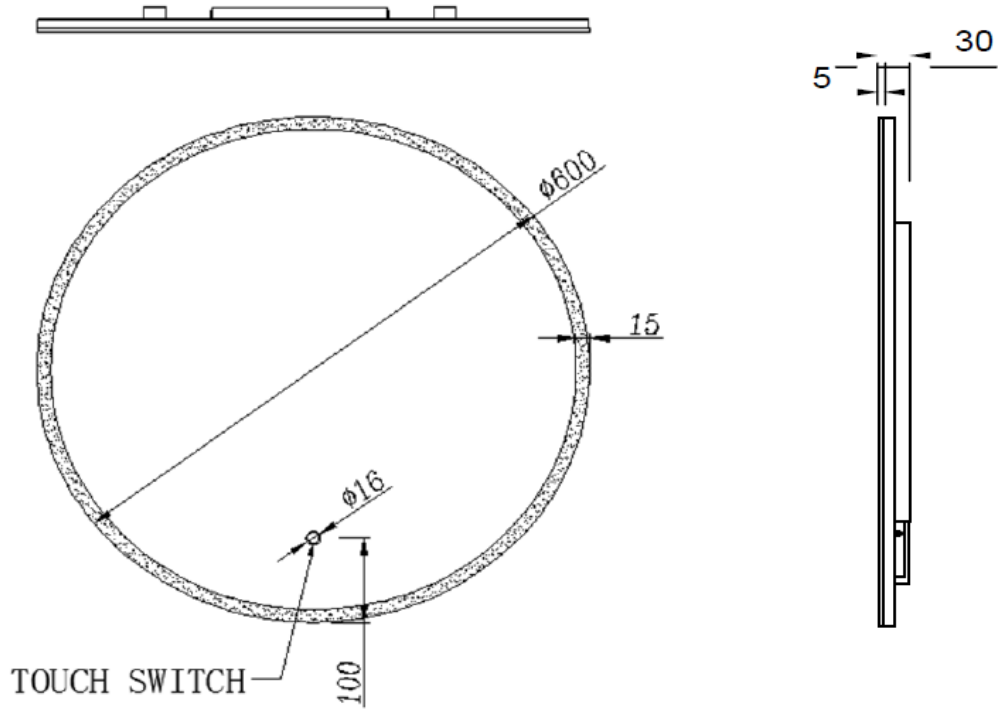

Ø 60

60 x 60

DETREMMERIE

BATHROOM FURNITURE

OPMERKINGEN / REMARQUES: YV@DETREMMERIE.BE

SPIEGEL OP RONDE PLEXI KADER /
MIROIR SUR CADRE ROND EN PLEXI

Ø 80

80 x 80

DETREMMERIE

BATHROOM FURNITURE

OPMERKINGEN / REMARQUES: YV@DETREMMERIE.BE

SPIEGEL OP RONDE PLEXI KADER / MIROIR SUR CADRE ROND EN PLEXI

TOUCH SWITCH (INCLUDE DEFOGGER)

Ø 120
120 x 120

DETREMMERIE

BATHROOM FURNITURE