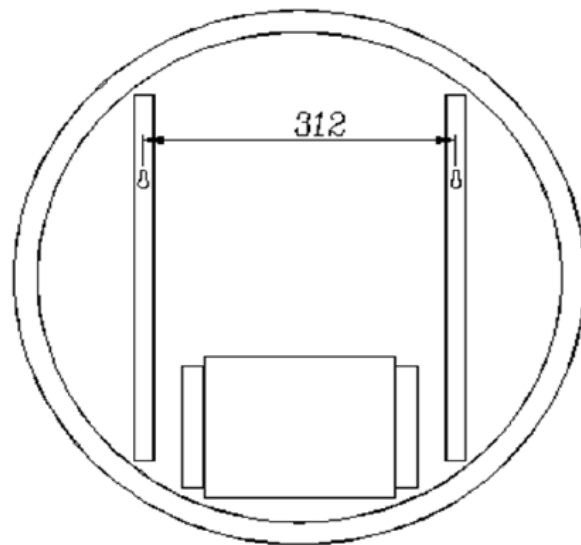

Ø 60

60 x 60

DETREMMERIE

BATHROOM FURNITURE

OPMERKINGEN / REMARQUES: YV@DETREMMERIE.BE

SPIEGEL OP RONDE PLEXI KADER /
MIROIR SUR CADRE ROND EN PLEXI

Ø 80

80 x 80

DETREMMERIE

BATHROOM FURNITURE

OPMERKINGEN / REMARQUES: YV@DETREMMERIE.BE

SPIEGEL OP RONDE PLEXI KADER / MIROIR SUR CADRE ROND EN PLEXI

TOUCH SWITCH (INCLUDE DEFOGGER)

Ø 120
120 x 120

DETREMMERIE

BATHROOM FURNITURE