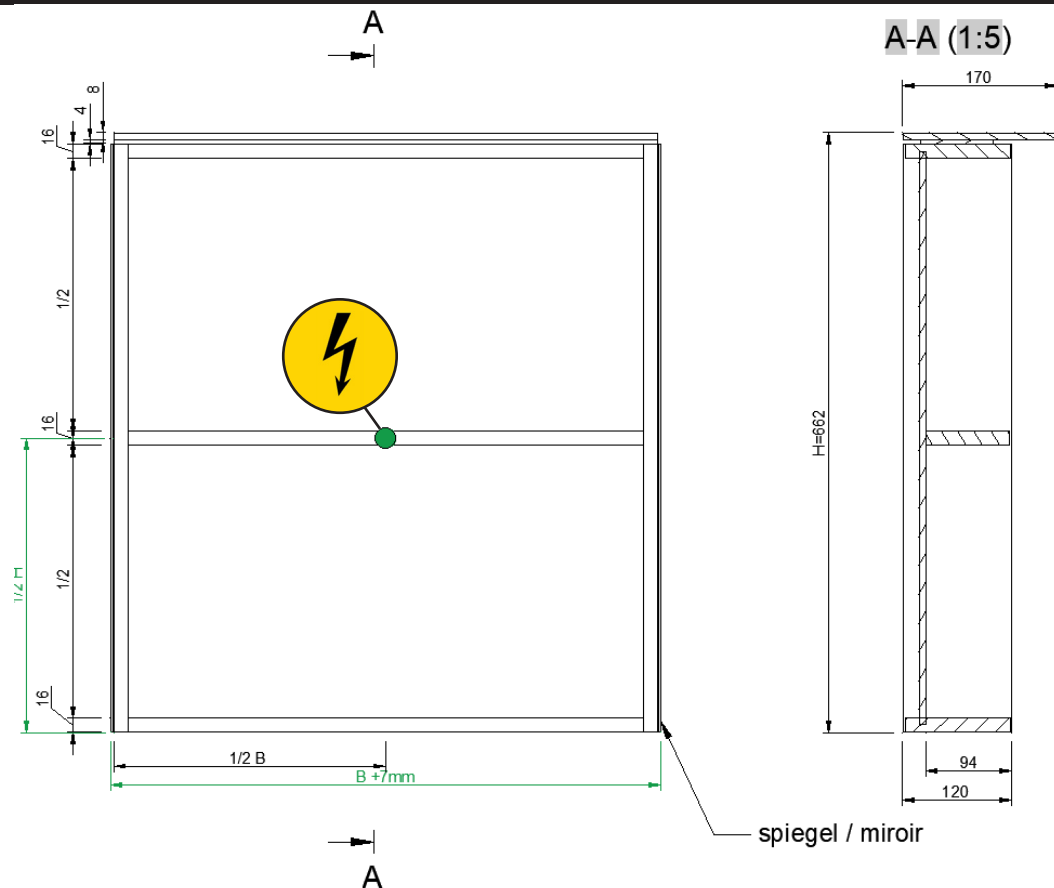

DETREMMERIE

BATHROOM FURNITURE

OPMERKINGEN / REMARQUES: YV@DETREMMERIE.BE

SKT01 - TRENDY HOOGTE 65 CM/ SKT01 - TRENDY HAUTEUR 65 CM

12CM

+

DETREMMERIE

BATHROOM FURNITURE

OPMERKINGEN / REMARQUES: YV@DETREMMERIE.BE

TRENDY

B=breedte/largeur

B=600 - 800 - 900 -1000 - 1200 -1400

16CM

+

DETREMMERIE

BATHROOM FURNITURE

OPMERKINGEN / REMARQUES: YV@DETREMMERIE.BE

TRENDY

A

B=breedte/largeur

B=600 - 800 - 900 - 1000 - 1200 - 1400