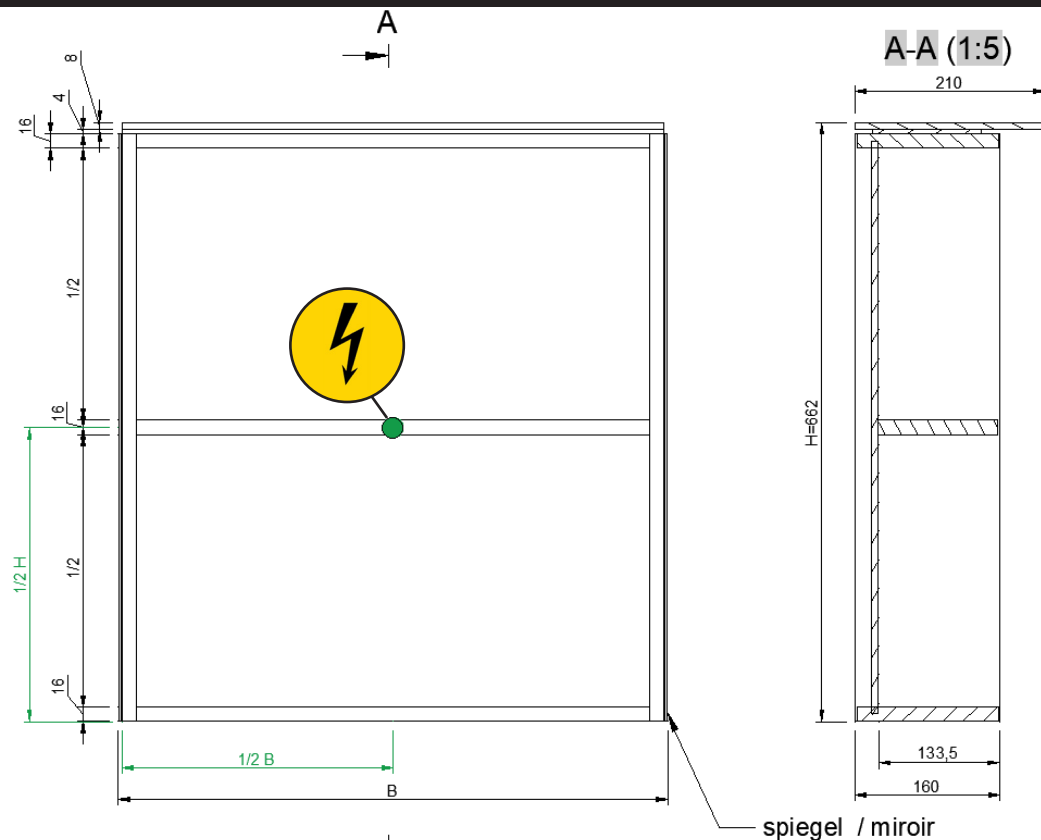

DETREMMERIE

BATHROOM FURNITURE

OPMERKINGEN / REMARQUES: YV@DETREMMERIE.BE

SKT01 - TRENDY HOOGTE 65 CM/ SKT01 - TRENDY HAUTEUR 65 CM

12CM

+

DETREMMERIE

BATHROOM FURNITURE

OPMERKINGEN / REMARQUES: YV@DETREMMERIE.BE

TRENDY

B=breedte/largeur

B=600 - 800 - 900 -1000 - 1200 -1400

16CM

+

DETREMMERIE

BATHROOM FURNITURE

OPMERKINGEN / REMARQUES: YV@DETREMMERIE.BE

TRENDY

A

B=breedte/largeur

B=600 - 800 - 900 - 1000 - 1200 - 1400