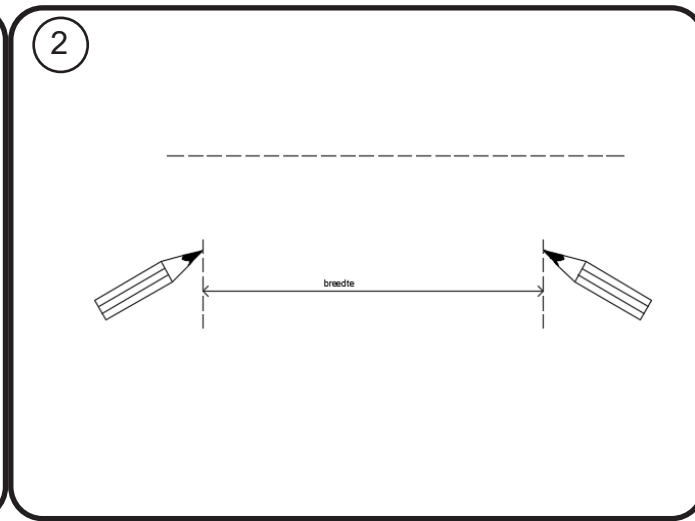

DETREMMERIE

BATHROOM FURNITURE

OPMERKINGEN / REMARQUES: GS@DETREMMERIE.BE

SKL02 - LUXURY INDIRECTE VERLICHTING CONDENSVRIJ/ SKL02 - LUXURY ÉCLAIRAGE INDIRECT
ANTIBUÉE

DETREMMERIE

BATHROOM FURNITURE

OPMERKINGEN / REMARQUES: GS@DETREMMERIE.BE

SKL02 - LUXURY INDIRECTE VERLICHTING CONDENSVRIJ/ SKL02 - LUXURY ÉCLAIRAGE INDIRECT ANTIBUÉE

B= 500 / 600 / 700 / 800 / 900 / 1000 / 1200 / 1300 / 1400 / 1500

VERLICHTING INDIRECTE VERLICHTING (BOVEN, ONDEREN BINNENKANT) - 4000K. OPTIES AANWEZIG STOPCONTACT + SCHAKELAAR RECHTBOVEN VOORZIEN (ZIE COMBIBOX). VANAF 120 CM, EXTRA STOPCONTACT VOORZIEN AAN DE ANDERE KANT. OPTIES DUOBOX P. 289
ÉCLAIRAGE INDIRECT (HAUT, BAS ET INTÉRIEUR) - 4000K. OPTIONS PRÉSENTAVEC LE DÉTECTEUR COMBIBOX (STANDARD EN HAUT À DROITE) A PARTIR DE 120 CM, PRISE SUPPLÉMENTAIRE FOURNIE DE L'AUTRE CÔTÉ. OPTIONS DUOBOX P. 289