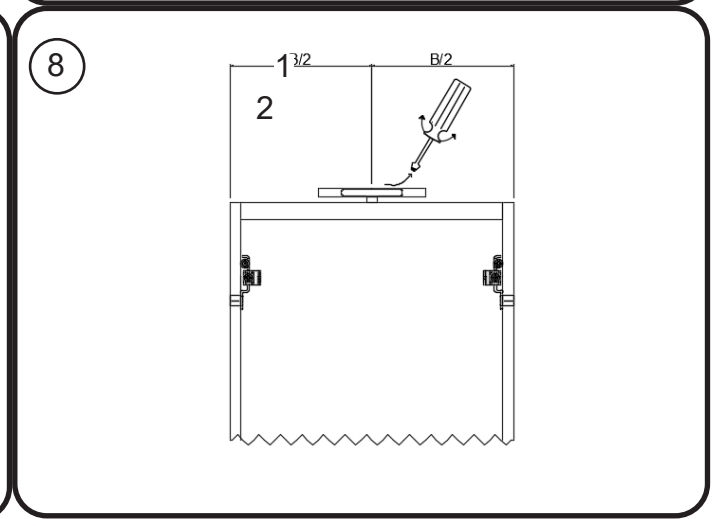

SKL02 - LUXURY INDIRECTE VERLICHTING CONDENSVRIJ/ SKL02 - LUXURY ÉCLAIRAGE INDIRECT ANTIBUÉE

B= 500 / 600 / 700 / 800 / 900 / 1000 / 1200 / 1300 / 1400 / 1500

VERLICHTING INDIRECTE VERLICHTING (BOVEN, ONDEREN BINNENKANT) - 4000K. OPTIES AANWEZIG STOPCONTACT + SCHAKELAAR RECHTBOVEN VOORZIEN (ZIE COMBIBOX). VANAF 120 CM, EXTRA STOPCONTACT VOORZIEN AAN DE ANDERE KANT. OPTIES DUOBOX P. 289
ÉCLAIRAGE INDIRECT (HAUT, BAS ET INTÉRIEUR) - 4000K. OPTIONS PRÉSENTAVEC LE DÉTECTEUR COMBIBOX (STANDARD EN HAUT À DROITE) A PARTIR DE 120 CM, PRISE SUPPLÉMENTAIRE FOURNIE DE L'AUTRE CÔTÉ. OPTIONS DUOBOX P. 289