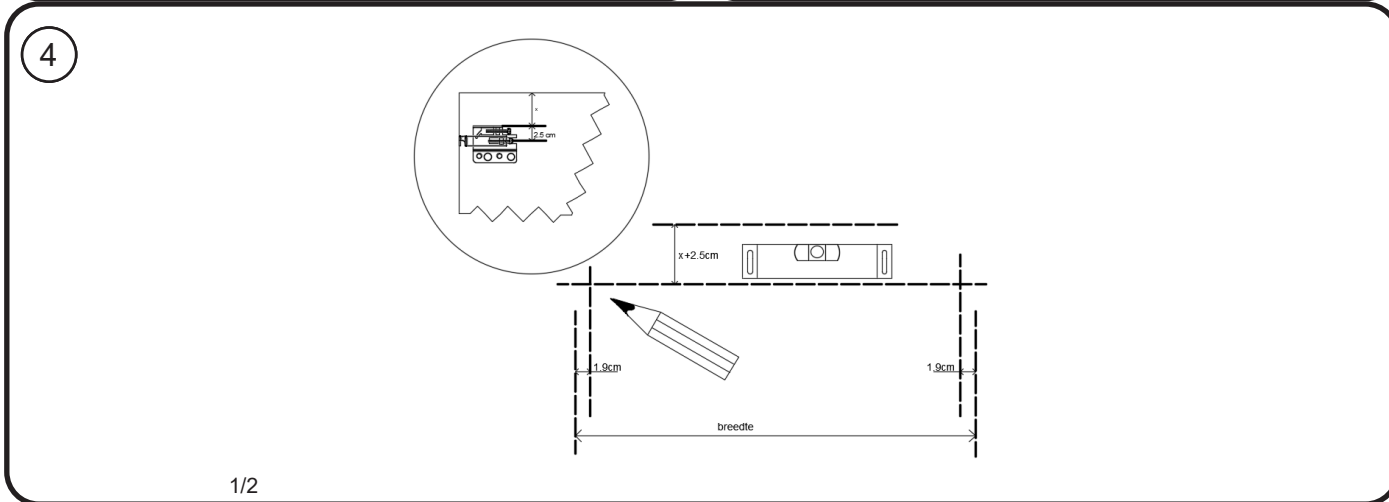

DETREMMERIE

BATHROOM FURNITURE

OPMERKINGEN / REMARQUES: GS@DETREMMERIE.BE

SKL02 - LUXURY INDIRECTE VERLICHTING CONDENSVRIJ/ SKL02 - LUXURY ÉCLAIRAGE INDIRECT
ANTIBUÉE

DETREMMERIE

BATHROOM FURNITURE

OPMERKINGEN / REMARQUES: GS@DETREMMERIE.BE

SKL02 - LUXURY INDIRECTE VERLICHTING CONDENSVRIJ/ SKL02 - LUXURY ÉCLAIRAGE INDIRECT ANTIBUÉE

B= 500 / 600 / 700 / 800 / 900 / 1000 / 1200 / 1300 / 1400 / 1500

VERLICHTING INDIRECTE VERLICHTING (BOVEN, ONDEREN BINNENKANT) - 4000K. OPTIES AANWEZIG STOPCONTACT + SCHAKELAAR RECHTBOVEN VOORZIEN (ZIE COMBIBOX). VANAF 120 CM, EXTRA STOPCONTACT VOORZIEN AAN DE ANDERE KANT. OPTIES DUOBOX P. 289
ÉCLAIRAGE INDIRECT (HAUT, BAS ET INTÉRIEUR) - 4000K. OPTIONS PRÉSENTAVEC LE DÉTECTEUR COMBIBOX (STANDARD EN HAUT À DROITE) A PARTIR DE 120 CM, PRISE SUPPLÉMENTAIRE FOURNIE DE L'AUTRE CÔTÉ. OPTIONS DUOBOX P. 289