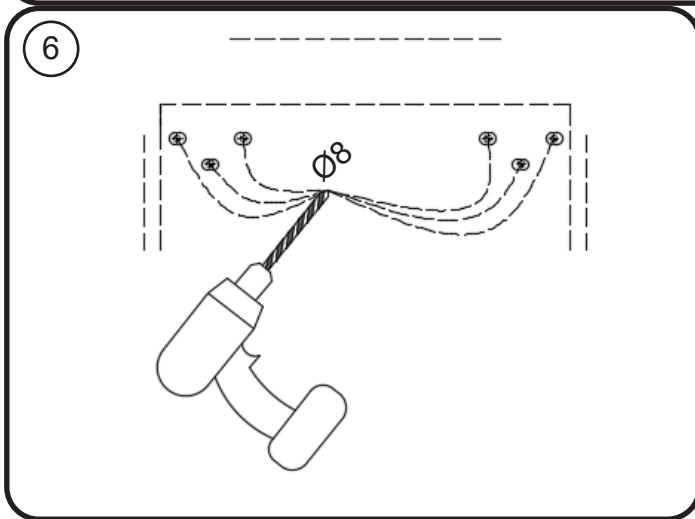

DETREMMERIE

BATHROOM FURNITURE

OPMERKINGEN / REMARQUES: GS@DETREMMERIE.BE

SKL02 - LUXURY INDIRECTE VERLICHTING CONDENSVRIJ/ SKL02 - LUXURY ÉCLAIRAGE INDIRECT
ANTIBUÉE

DETREMMERIE

BATHROOM FURNITURE

OPMERKINGEN / REMARQUES: GS@DETREMMERIE.BE

SKL02 - LUXURY INDIRECTE VERLICHTING CONDENSVRIJ/ SKL02 - LUXURY ÉCLAIRAGE INDIRECT ANTIBUÉE

B= 500 / 600 / 700 / 800 / 900 / 1000 / 1200 / 1300 / 1400 / 1500

VERLICHTING INDIRECTE VERLICHTING (BOVEN, ONDEREN BINNENKANT) - 4000K. OPTIES AANWEZIG STOPCONTACT + SCHAKELAAR RECHTBOVEN VOORZIEN (ZIE COMBIBOX). VANAF 120 CM, EXTRA STOPCONTACT VOORZIEN AAN DE ANDERE KANT. OPTIES DUOBOX P. 289
ÉCLAIRAGE INDIRECT (HAUT, BAS ET INTÉRIEUR) - 4000K. OPTIONS PRÉSENTAVEC LE DÉTECTEUR COMBIBOX (STANDARD EN HAUT À DROITE) A PARTIR DE 120 CM, PRISE SUPPLÉMENTAIRE FOURNIE DE L'AUTRE CÔTÉ. OPTIONS DUOBOX P. 289