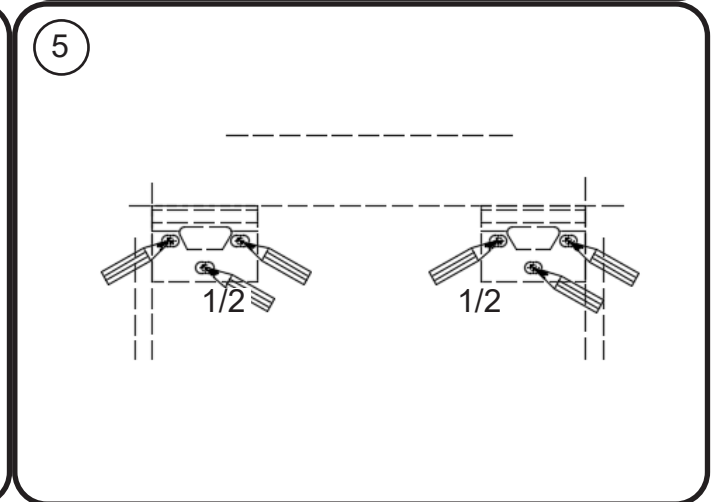

SKL02 - LUXURY INDIRECTE VERLICHTING CONDENSVRIJ/ SKL02 - LUXURY ÉCLAIRAGE INDIRECT ANTIBUÉE

B= 500 / 600 / 700 / 800 / 900 / 1000 / 1200 / 1300 / 1400 / 1500

VERLICHTING INDIRECTE VERLICHTING (BOVEN, ONDEREN BINNENKANT) - 4000K. OPTIES AANWEZIG STOPCONTACT + SCHAKELAAR RECHTBOVEN VOORZIEN (ZIE COMBIBOX). VANAF 120 CM, EXTRA STOPCONTACT VOORZIEN AAN DE ANDERE KANT. OPTIES DUOBOX P. 289
ÉCLAIRAGE INDIRECT (HAUT, BAS ET INTÉRIEUR) - 4000K. OPTIONS PRÉSENTAVEC LE DÉTECTEUR COMBIBOX (STANDARD EN HAUT À DROITE) A PARTIR DE 120 CM, PRISE SUPPLÉMENTAIRE FOURNIE DE L'AUTRE CÔTÉ. OPTIONS DUOBOX P. 289