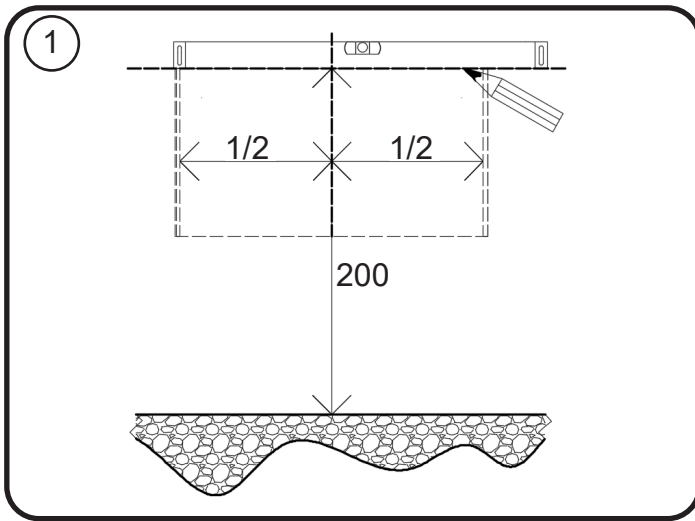

SKL02 - LUXURY INDIRECTE VERLICHTING CONDENSVRIJ/ SKL02 - LUXURY ÉCLAIRAGE INDIRECT ANTIBUÉE

B= 500 / 600 / 700 / 800 / 900 / 1000 / 1200 / 1300 / 1400 / 1500

VERLICHTING INDIRECTE VERLICHTING (BOVEN, ONDEREN BINNENKANT) - 4000K. OPTIES AANWEZIG STOPCONTACT + SCHAKELAAR RECHTBOVEN VOORZIEN (ZIE COMBIBOX). VANAF 120 CM, EXTRA STOPCONTACT VOORZIEN AAN DE ANDERE KANT. OPTIES DUOBOX P. 289
ÉCLAIRAGE INDIRECT (HAUT, BAS ET INTÉRIEUR) - 4000K. OPTIONS PRÉSENTAVEC LE DÉTECTEUR COMBIBOX (STANDARD EN HAUT À DROITE) A PARTIR DE 120 CM, PRISE SUPPLÉMENTAIRE FOURNIE DE L'AUTRE CÔTÉ. OPTIONS DUOBOX P. 289