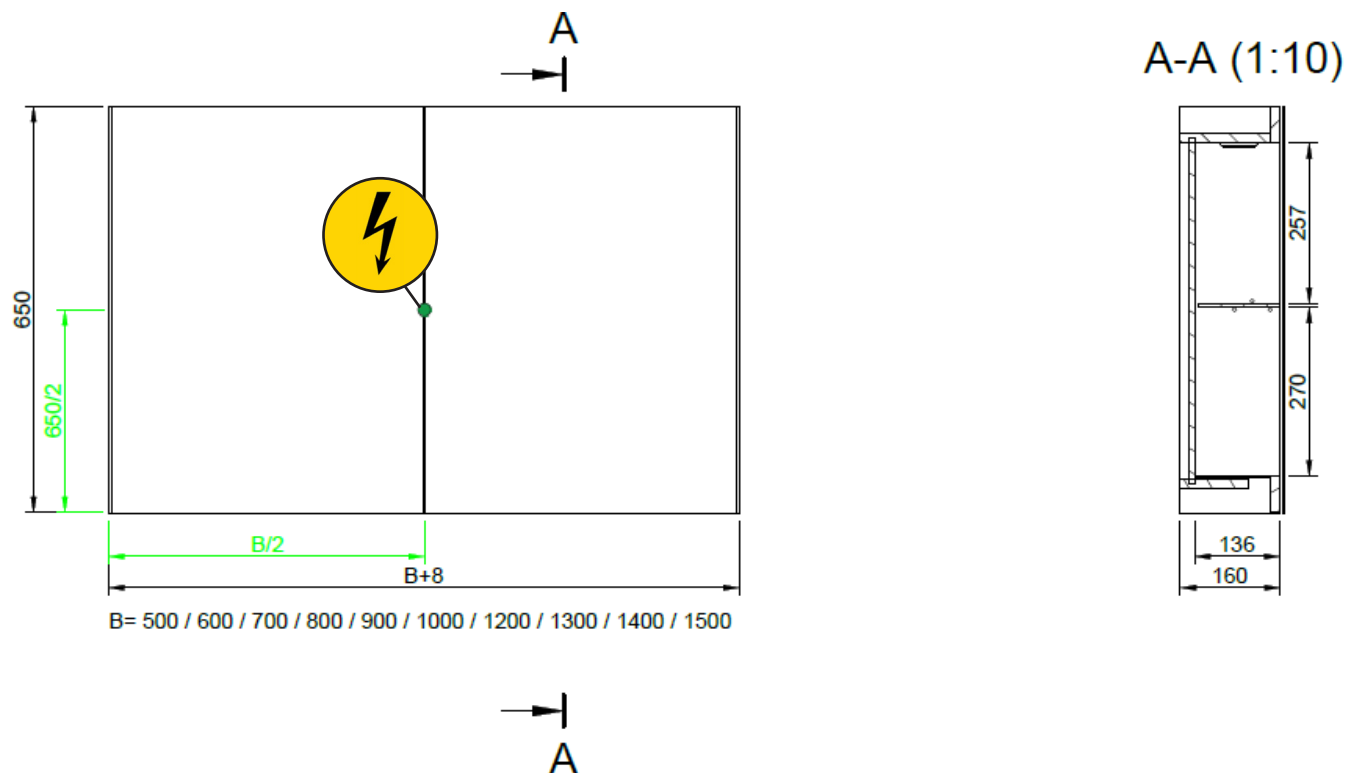

SKL02 - LUXURY INDIRECTE VERLICHTING CONDENSVRIJ/ SKL02 - LUXURY ÉCLAIRAGE INDIRECT ANTIBUÉE

B= 500 / 600 / 700 / 800 / 900 / 1000 / 1200 / 1300 / 1400 / 1500

VERLICHTING INDIRECTE VERLICHTING (BOVEN, ONDEREN BINNENKANT) - 4000K. OPTIES AANWEZIG STOPCONTACT + SCHAKELAAR RECHTBOVEN VOORZIEN (ZIE COMBIBOX). VANAF 120 CM, EXTRA STOPCONTACT VOORZIEN AAN DE ANDERE KANT. OPTIES DUOBOX P. 289
ÉCLAIRAGE INDIRECT (HAUT, BAS ET INTÉRIEUR) - 4000K. OPTIONS PRÉSENTAVEC LE DÉTECTEUR COMBIBOX (STANDARD EN HAUT À DROITE) A PARTIR DE 120 CM, PRISE SUPPLÉMENTAIRE FOURNIE DE L'AUTRE CÔTÉ. OPTIONS DUOBOX P. 289