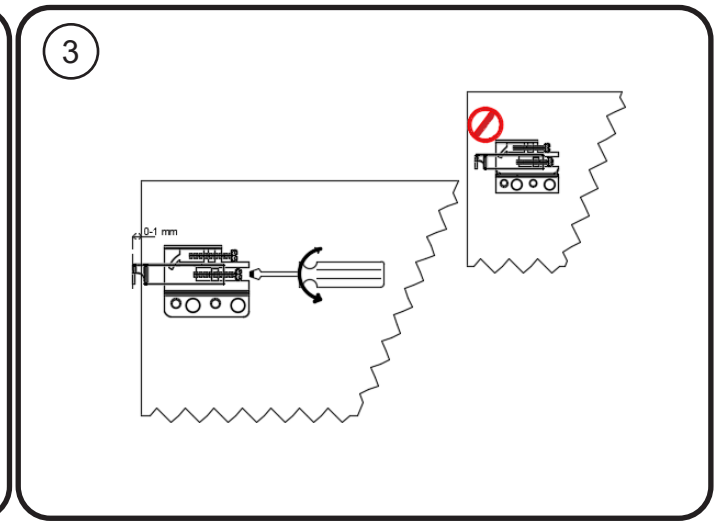

DETREMMERIE

BATHROOM FURNITURE

OPMERKINGEN / REMARQUES: GS@DETREMMERIE.BE

SKL02 - LUXURY INDIRECTE VERLICHTING CONDENSVRIJ/ SKL02 - LUXURY ÉCLAIRAGE INDIRECT
ANTIBUÉE

DETREMMERIE

BATHROOM FURNITURE

OPMERKINGEN / REMARQUES: GS@DETREMMERIE.BE

SKL02 - LUXURY INDIRECTE VERLICHTING CONDENSVRIJ/ SKL02 - LUXURY ÉCLAIRAGE INDIRECT ANTIBUÉE

B= 500 / 600 / 700 / 800 / 900 / 1000 / 1200 / 1300 / 1400 / 1500

VERLICHTING INDIRECTE VERLICHTING (BOVEN, ONDEREN BINNENKANT) - 4000K. OPTIES AANWEZIG STOPCONTACT + SCHAKELAAR RECHTBOVEN VOORZIEN (ZIE COMBIBOX). VANAF 120 CM, EXTRA STOPCONTACT VOORZIEN AAN DE ANDERE KANT. OPTIES DUOBOX P. 289
ÉCLAIRAGE INDIRECT (HAUT, BAS ET INTÉRIEUR) - 4000K. OPTIONS PRÉSENTAVEC LE DÉTECTEUR COMBIBOX (STANDARD EN HAUT À DROITE) A PARTIR DE 120 CM, PRISE SUPPLÉMENTAIRE FOURNIE DE L'AUTRE CÔTÉ. OPTIONS DUOBOX P. 289