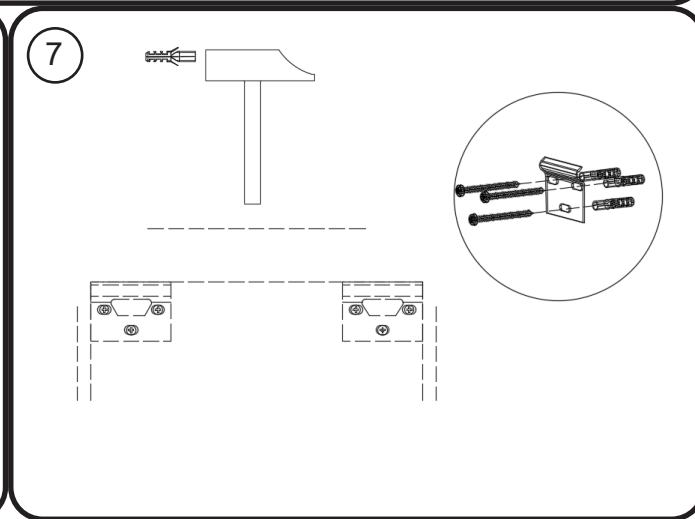

DETREMMERIE

BATHROOM FURNITURE

OPMERKINGEN / REMARQUES: GS@DETREMMERIE.BE

SKL02 - LUXURY INDIRECTE VERLICHTING CONDENSVRIJ/ SKL02 - LUXURY ÉCLAIRAGE INDIRECT
ANTIBUÉE

DETREMMERIE

BATHROOM FURNITURE

OPMERKINGEN / REMARQUES: GS@DETREMMERIE.BE

SKL02 - LUXURY INDIRECTE VERLICHTING CONDENSVRIJ/ SKL02 - LUXURY ÉCLAIRAGE INDIRECT ANTIBUÉE

B= 500 / 600 / 700 / 800 / 900 / 1000 / 1200 / 1300 / 1400 / 1500

VERLICHTING INDIRECTE VERLICHTING (BOVEN, ONDEREN BINNENKANT) - 4000K. OPTIES AANWEZIG STOPCONTACT + SCHAKELAAR RECHTBOVEN VOORZIEN (ZIE COMBIBOX). VANAF 120 CM, EXTRA STOPCONTACT VOORZIEN AAN DE ANDERE KANT. OPTIES DUOBOX P. 289
ÉCLAIRAGE INDIRECT (HAUT, BAS ET INTÉRIEUR) - 4000K. OPTIONS PRÉSENTAVEC LE DÉTECTEUR COMBIBOX (STANDARD EN HAUT À DROITE) A PARTIR DE 120 CM, PRISE SUPPLÉMENTAIRE FOURNIE DE L'AUTRE CÔTÉ. OPTIONS DUOBOX P. 289