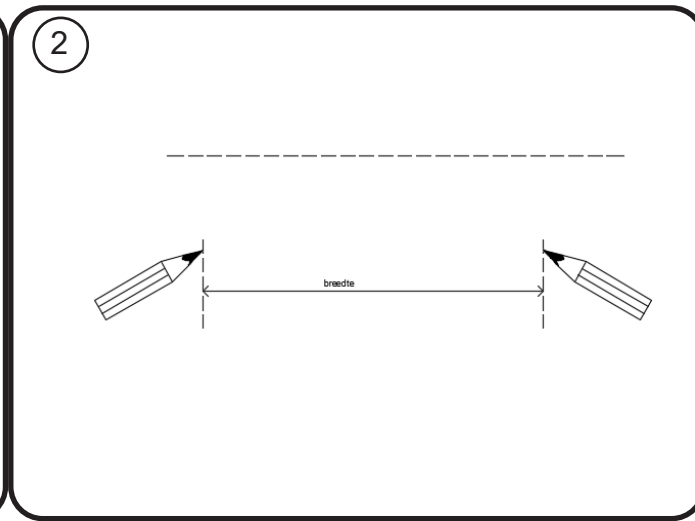

## SKL01 - LUXURY INDIRECTE VERLICHTING/ SKL01 - LUXURY ÉCLAIRAGE INDIRECT

A-A (1:10)

VERLICHTING INDIRECTE VERLICHTING (BOVEN, ONDEREN BINNENKANT) - 4000K OPTIES AANWEZIG STOPCONTACT + SCHAKELAAR RECHTBOVEN VOORZIEN (ZIE COMBIBOX). VANAF 120 CM, EXTRA STOPCONTACT VOORZIEN AAN DE ANDERE KANT  
 ÉCLAIRAGE INDIRECT (HAUT, BAS ET INTÉRIEUR) - 4000K OPTIONS PRÉSENT AVEC LE DÉTECTEUR COMBIBOX (STANDARD EN HAUT À DROITE) A PARTIR DE 120 CM, PRISE SUPPLÉMENTAIRE FOURNIE DE L'AUTRE CÔTÉ