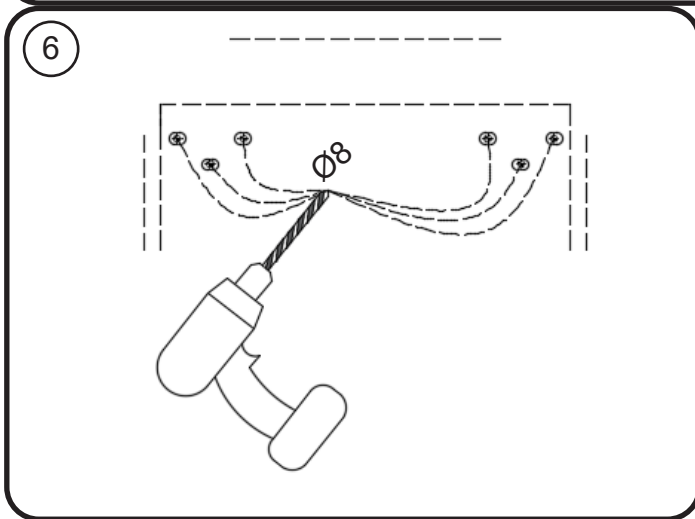

## SKL01 - LUXURY INDIRECTE VERLICHTING/ SKL01 - LUXURY ÉCLAIRAGE INDIRECT

A-A (1:10)

VERLICHTING INDIRECTE VERLICHTING (BOVEN, ONDEREN BINNENKANT) - 4000K OPTIES AANWEZIG STOPCONTACT + SCHAKELAAR RECHTBOVEN VOORZIEN (ZIE COMBIBOX). VANAF 120 CM, EXTRA STOPCONTACT VOORZIEN AAN DE ANDERE KANT  
 ÉCLAIRAGE INDIRECT (HAUT, BAS ET INTÉRIEUR) - 4000K OPTIONS PRÉSENT AVEC LE DÉTECTEUR COMBIBOX (STANDARD EN HAUT À DROITE) A PARTIR DE 120 CM, PRISE SUPPLÉMENTAIRE FOURNIE DE L'AUTRE CÔTÉ