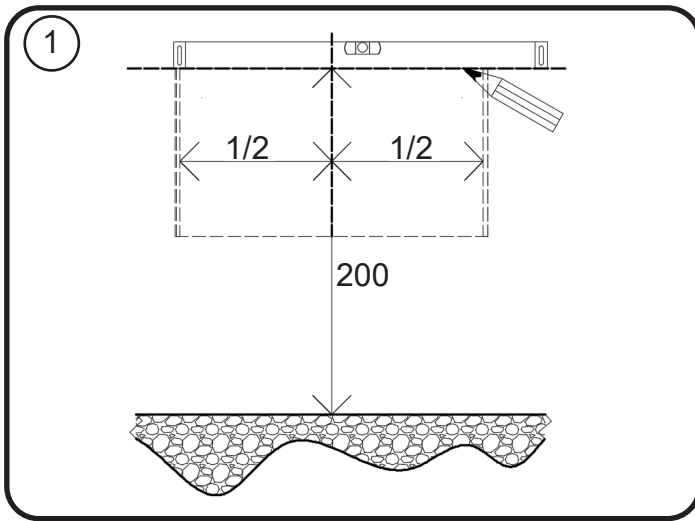

16CM

+

## SKL01 - LUXURY INDIRECTE VERLICHTING/ SKL01 - LUXURY ÉCLAIRAGE INDIRECT

A-A (1:10)

VERLICHTING INDIRECTE VERLICHTING (BOVEN, ONDEREN BINNENKANT) - 4000K OPTIES AANWEZIG STOPCONTACT + SCHAKELAAR RECHTBOVEN VOORZIEN (ZIE COMBIBOX). VANAF 120 CM, EXTRA STOPCONTACT VOORZIEN AAN DE ANDERE KANT  
 ÉCLAIRAGE INDIRECT (HAUT, BAS ET INTÉRIEUR) - 4000K OPTIONS PRÉSENT AVEC LE DÉTECTEUR COMBIBOX (STANDARD EN HAUT À DROITE) A PARTIR DE 120 CM, PRISE SUPPLÉMENTAIRE FOURNIE DE L'AUTRE CÔTÉ