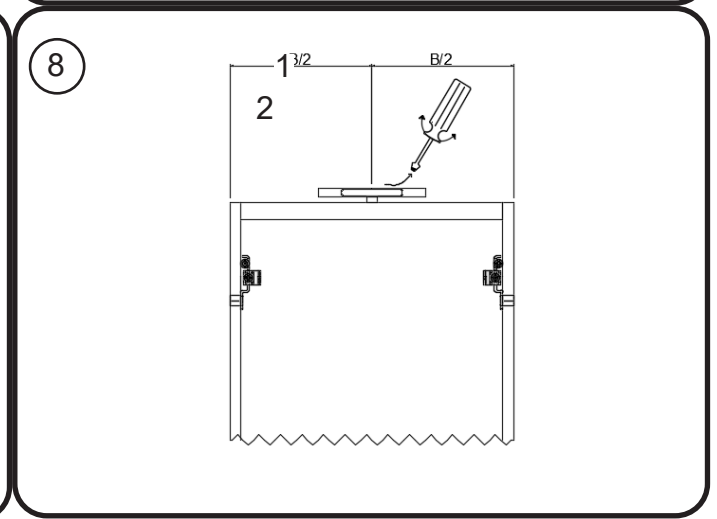

## SKL01 - LUXURY INDIRECTE VERLICHTING/ SKL01 - LUXURY ÉCLAIRAGE INDIRECT

A-A (1:10)

VERLICHTING INDIRECTE VERLICHTING (BOVEN, ONDEREN BINNENKANT) - 4000K OPTIES AANWEZIG STOPCONTACT + SCHAKELAAR RECHTBOVEN VOORZIEN (ZIE COMBIBOX). VANAF 120 CM, EXTRA STOPCONTACT VOORZIEN AAN DE ANDERE KANT  
 ÉCLAIRAGE INDIRECT (HAUT, BAS ET INTÉRIEUR) - 4000K OPTIONS PRÉSENT AVEC LE DÉTECTEUR COMBIBOX (STANDARD EN HAUT À DROITE) A PARTIR DE 120 CM, PRISE SUPPLÉMENTAIRE FOURNIE DE L'AUTRE CÔTÉ