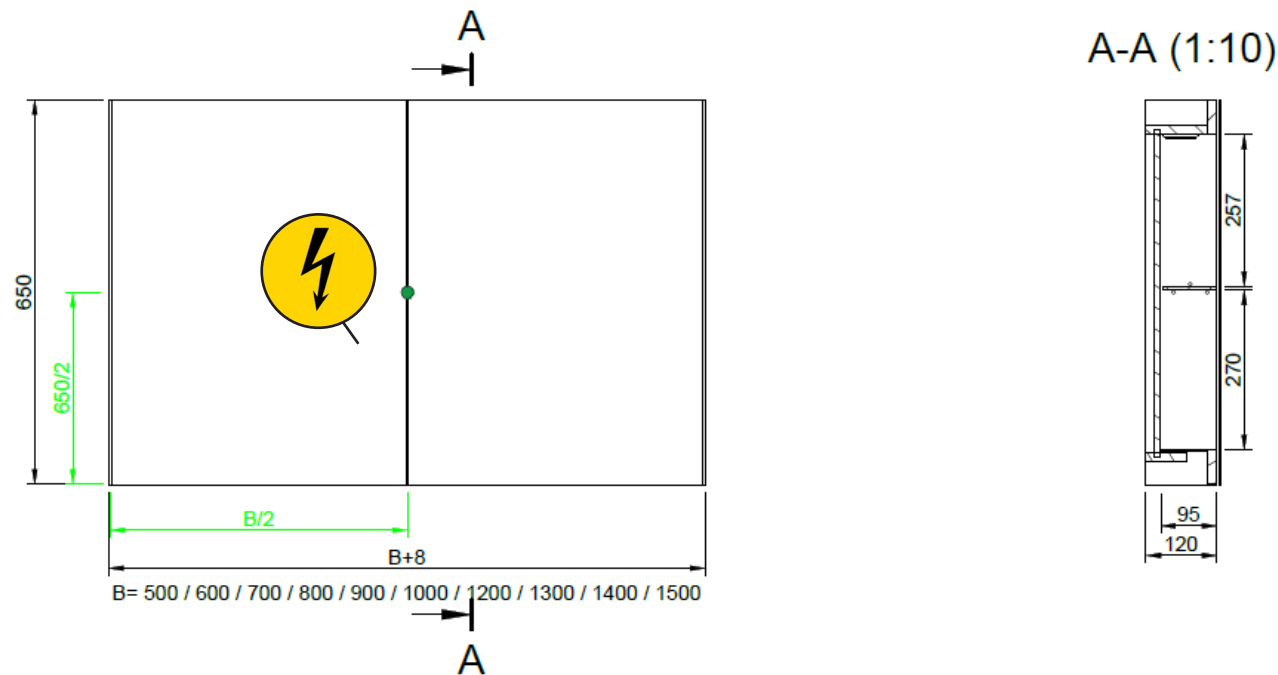

12CM

+

DETREMMERIE

BATHROOM FURNITURE

OPMERKINGEN / REMARQUES: GS@DETREMMERIE.BE

SKL01 - LUXURY INDIRECTE VERLICHTING/ SKL01 - LUXURY ÉCLAIRAGE INDIRECT

VERLICHTING INDIRECTE VERLICHTING (BOVEN, ONDEREN BINNENKANT) - 4000K OPTIES AANWEZIG STOPCONTACT + SCHAKELAAR RECHT-BOVEN VOORZIEN (ZIE COMBIBOX). VANAF 120 CM, EXTRA STOPCONTACT VOORZIEN AAN DE ANDERE KANT
ÉCLAIRAGE INDIRECT (HAUT, BAS ET INTÉRIEUR) - 4000K OPTIONS PRÉSENT
AVEC LE DÉTECTEUR COMBIBOX (STANDARD EN HAUT À DROITE) A PARTIR DE 120 CM, PRISE SUPPLÉMENTAIRE FOURNIE DE L'AUTRE CÔTÉ