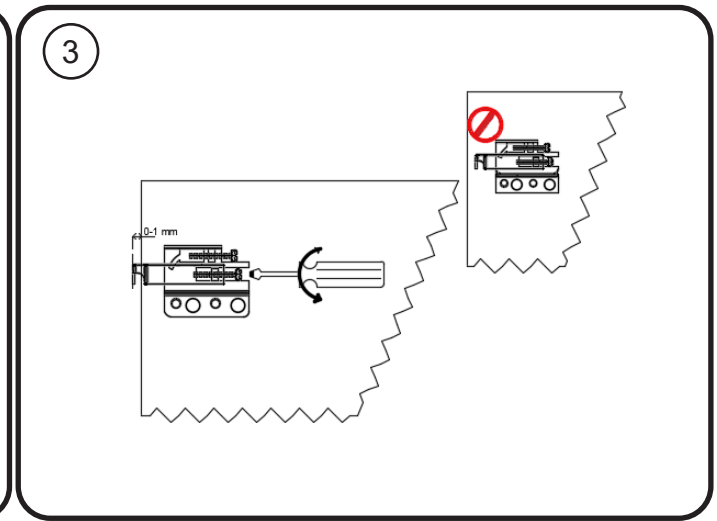

## SKL01 - LUXURY INDIRECTE VERLICHTING/ SKL01 - LUXURY ÉCLAIRAGE INDIRECT

A-A (1:10)

VERLICHTING INDIRECTE VERLICHTING (BOVEN, ONDEREN BINNENKANT) - 4000K OPTIES AANWEZIG STOPCONTACT + SCHAKELAAR RECHTBOVEN VOORZIEN (ZIE COMBIBOX). VANAF 120 CM, EXTRA STOPCONTACT VOORZIEN AAN DE ANDERE KANT  
 ÉCLAIRAGE INDIRECT (HAUT, BAS ET INTÉRIEUR) - 4000K OPTIONS PRÉSENT AVEC LE DÉTECTEUR COMBIBOX (STANDARD EN HAUT À DROITE) A PARTIR DE 120 CM, PRISE SUPPLÉMENTAIRE FOURNIE DE L'AUTRE CÔTÉ