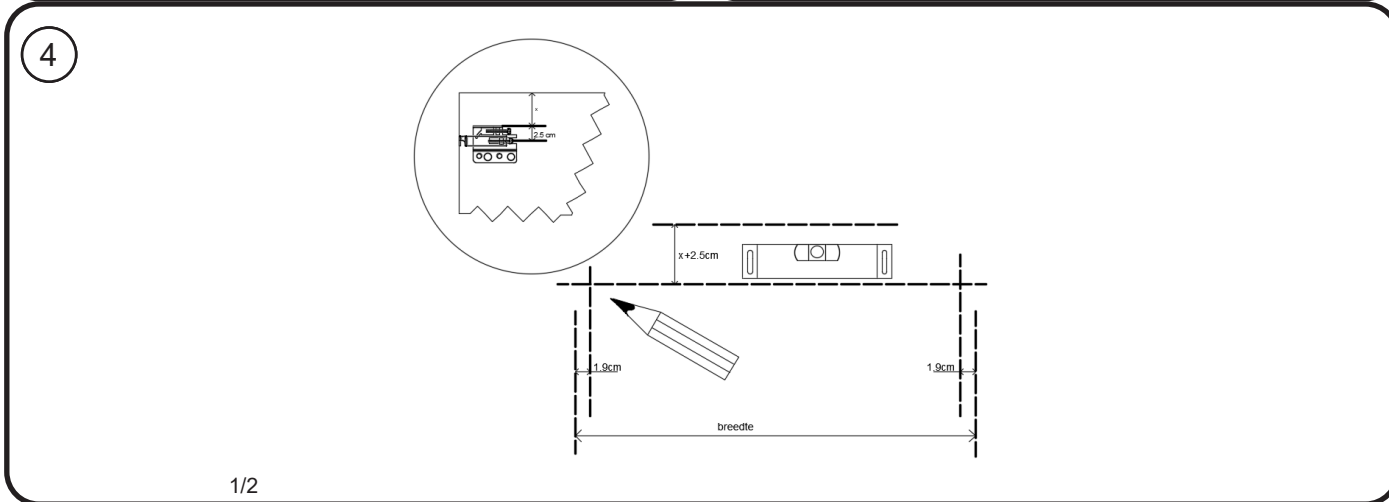

## SKL01 - LUXURY INDIRECTE VERLICHTING/ SKL01 - LUXURY ÉCLAIRAGE INDIRECT

A-A (1:10)

VERLICHTING INDIRECTE VERLICHTING (BOVEN, ONDEREN BINNENKANT) - 4000K OPTIES AANWEZIG STOPCONTACT + SCHAKELAAR RECHTBOVEN VOORZIEN (ZIE COMBIBOX). VANAF 120 CM, EXTRA STOPCONTACT VOORZIEN AAN DE ANDERE KANT  
 ÉCLAIRAGE INDIRECT (HAUT, BAS ET INTÉRIEUR) - 4000K OPTIONS PRÉSENT AVEC LE DÉTECTEUR COMBIBOX (STANDARD EN HAUT À DROITE) A PARTIR DE 120 CM, PRISE SUPPLÉMENTAIRE FOURNIE DE L'AUTRE CÔTÉ