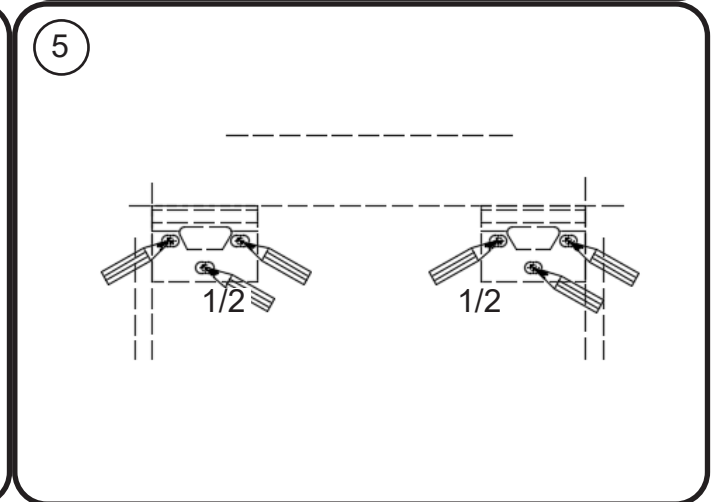

16CM

+

## SKL01 - LUXURY INDIRECTE VERLICHTING/ SKL01 - LUXURY ÉCLAIRAGE INDIRECT

A-A (1:10)

VERLICHTING INDIRECTE VERLICHTING (BOVEN, ONDEREN BINNENKANT) - 4000K OPTIES AANWEZIG STOPCONTACT + SCHAKELAAR RECHTBOVEN VOORZIEN (ZIE COMBIBOX). VANAF 120 CM, EXTRA STOPCONTACT VOORZIEN AAN DE ANDERE KANT  
 ÉCLAIRAGE INDIRECT (HAUT, BAS ET INTÉRIEUR) - 4000K OPTIONS PRÉSENT AVEC LE DÉTECTEUR COMBIBOX (STANDARD EN HAUT À DROITE) A PARTIR DE 120 CM, PRISE SUPPLÉMENTAIRE FOURNIE DE L'AUTRE CÔTÉ