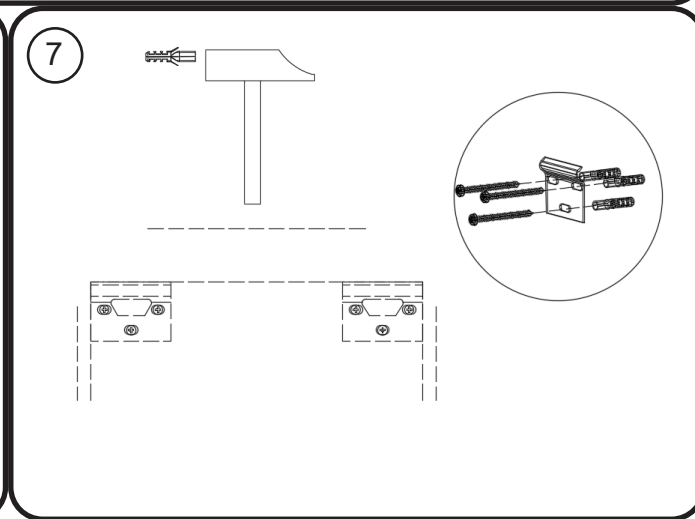

## SKL01 - LUXURY INDIRECTE VERLICHTING/ SKL01 - LUXURY ÉCLAIRAGE INDIRECT

A-A (1:10)

VERLICHTING INDIRECTE VERLICHTING (BOVEN, ONDEREN BINNENKANT) - 4000K OPTIES AANWEZIG STOPCONTACT + SCHAKELAAR RECHTBOVEN VOORZIEN (ZIE COMBIBOX). VANAF 120 CM, EXTRA STOPCONTACT VOORZIEN AAN DE ANDERE KANT  
 ÉCLAIRAGE INDIRECT (HAUT, BAS ET INTÉRIEUR) - 4000K OPTIONS PRÉSENT AVEC LE DÉTECTEUR COMBIBOX (STANDARD EN HAUT À DROITE) A PARTIR DE 120 CM, PRISE SUPPLÉMENTAIRE FOURNIE DE L'AUTRE CÔTÉ