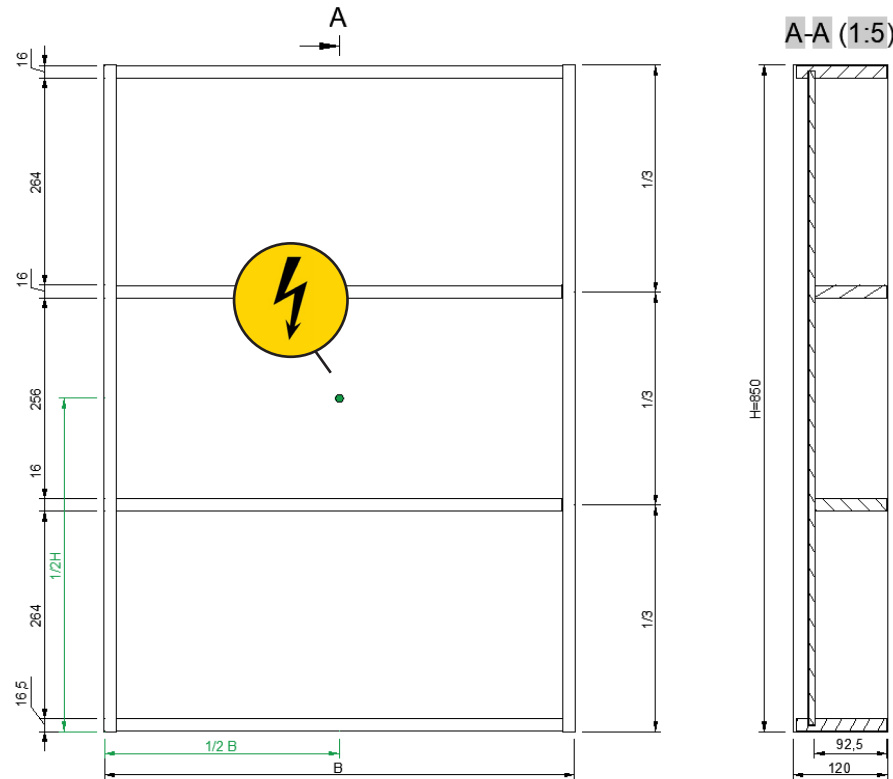

DETREMMERIE

BATHROOM FURNITURE

OPMERKINGEN / REMARQUES: GS@DETREMMERIE.BE

SKBC03 - SPIEGELKAST FULL COLOUR HOOGTE 85 CM / SKBC03 - ARMOIRE DE TOILETTE FULL COLOUR HAUTEUR 85 CM

12CM

+

DETREMMERIE

BATHROOM FURNITURE

OPMERKINGEN / REMARQUES: GS@DETREMMERIE.BE

SKBC03 - SPIEGELKAST FULL COLOUR HOOGTE 85 CM / SKBC03 - ARMOIRE DE TOILETTE FULL COLOUR HAUTEUR 85 CM

A
B=breedte/largeur
B=600 - 800 - 900 -1000 - 1200

16CM

+

DETREMMERIE

BATHROOM FURNITURE

OPMERKINGEN / REMARQUES: GS@DETREMMERIE.BE

SKBC03 - SPIEGELKAST FULL COLOUR HOOGTE 85 CM / SKBC03 - ARMOIRE DE TOILETTE FULL COLOUR HAUTEUR 85 CM

A
B=breedte/largeur
B=600 - 800 - 900 -1000 - 1200