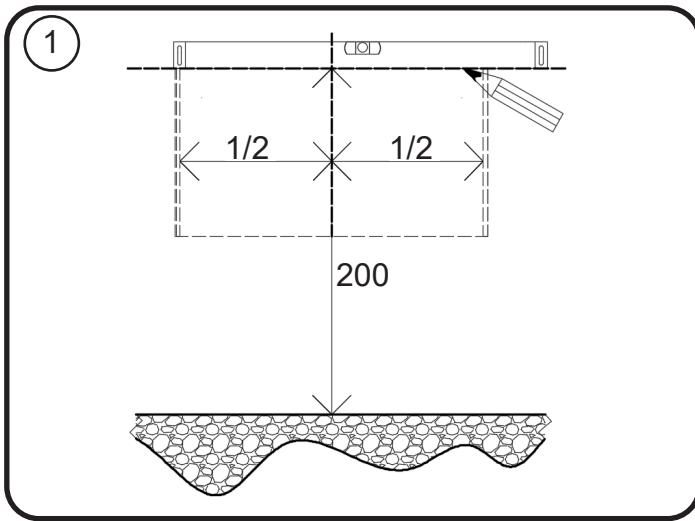

DETREMMERIE

BATHROOM FURNITURE

OPMERKINGEN / REMARQUES: GS@DETREMMERIE.BE

SKBC03 - SPIEGELKAST FULL COLOUR HOOGTE 85 CM / SKBC03 - ARMOIRE DE TOILETTE FULL COLOUR HAUTEUR 85 CM

12CM

+

DETREMMERIE

BATHROOM FURNITURE

OPMERKINGEN / REMARQUES: GS@DETREMMERIE.BE

SKBC03 - SPIEGELKAST FULL COLOUR HOOGTE 85 CM / SKBC03 - ARMOIRE DE TOILETTE FULL COLOUR HAUTEUR 85 CM

A
B=breedte/largeur
B=600 - 800 - 900 -1000 - 1200

16CM

+

DETREMMERIE

BATHROOM FURNITURE

OPMERKINGEN / REMARQUES: GS@DETREMMERIE.BE

SKBC03 - SPIEGELKAST FULL COLOUR HOOGTE 85 CM / SKBC03 - ARMOIRE DE TOILETTE FULL COLOUR HAUTEUR 85 CM

A
B=breedte/largeur
B=600 - 800 - 900 -1000 - 1200