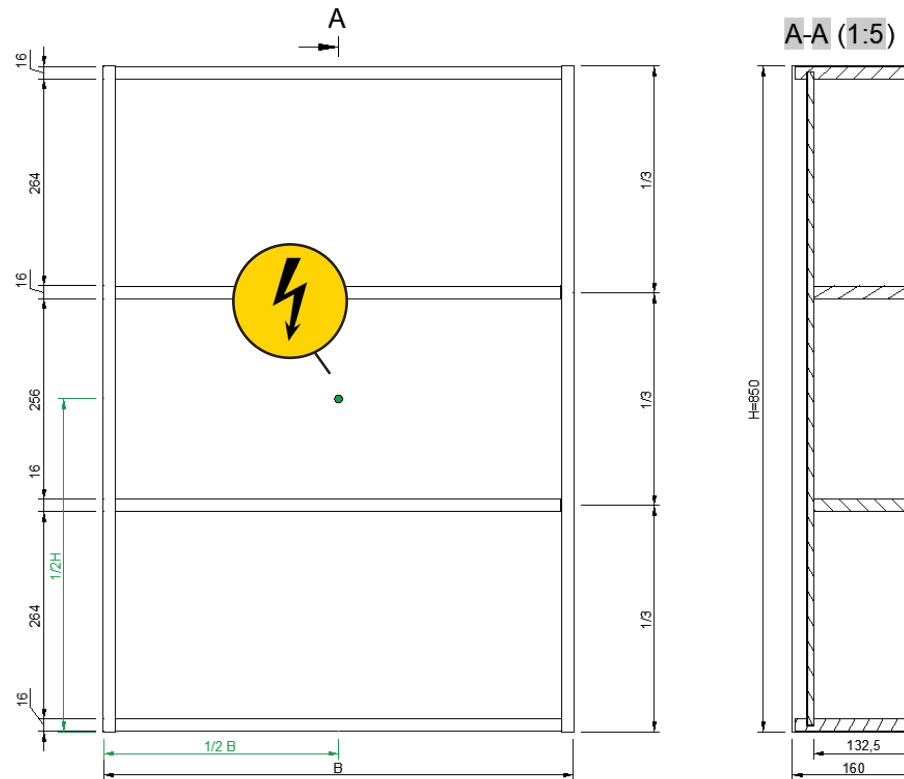

DETREMMERIE

BATHROOM FURNITURE

OPMERKINGEN / REMARQUES: GS@DETREMMERIE.BE

SKBC03 - SPIEGELKAST FULL COLOUR HOOGTE 85 CM / SKBC03 - ARMOIRE DE TOILETTE FULL COLOUR HAUTEUR 85 CM

12CM

+

DETREMMERIE

BATHROOM FURNITURE

OPMERKINGEN / REMARQUES: GS@DETREMMERIE.BE

SKBC03 - SPIEGELKAST FULL COLOUR HOOGTE 85 CM / SKBC03 - ARMOIRE DE TOILETTE FULL COLOUR HAUTEUR 85 CM

A
B=breedte/largeur
B=600 - 800 - 900 -1000 - 1200

16CM

+

DETREMMERIE

BATHROOM FURNITURE

OPMERKINGEN / REMARQUES: GS@DETREMMERIE.BE

SKBC03 - SPIEGELKAST FULL COLOUR HOOGTE 85 CM / SKBC03 - ARMOIRE DE TOILETTE FULL COLOUR HAUTEUR 85 CM

A
B=breedte/largeur
B=600 - 800 - 900 -1000 - 1200