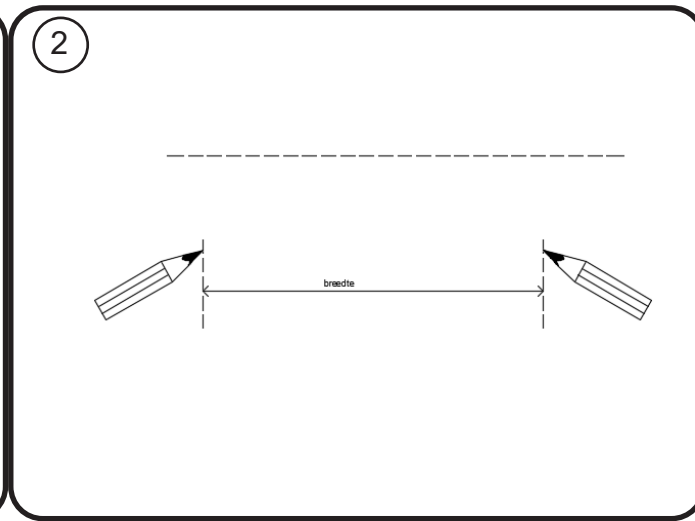

DETREMMERIE

BATHROOM FURNITURE

OPMERKINGEN / REMARQUES: GS@DETREMMERIE.BE

SKBC03 - SPIEGELKAST FULL COLOUR HOOGTE 85 CM / SKBC03 - ARMOIRE DE TOILETTE FULL COLOUR HAUTEUR 85 CM

12CM

+

DETREMMERIE

BATHROOM FURNITURE

OPMERKINGEN / REMARQUES: GS@DETREMMERIE.BE

SKBC03 - SPIEGELKAST FULL COLOUR HOOGTE 85 CM / SKBC03 - ARMOIRE DE TOILETTE FULL COLOUR HAUTEUR 85 CM

A
B=breedte/largeur
B=600 - 800 - 900 -1000 - 1200

16CM

+

DETREMMERIE

BATHROOM FURNITURE

OPMERKINGEN / REMARQUES: GS@DETREMMERIE.BE

SKBC03 - SPIEGELKAST FULL COLOUR HOOGTE 85 CM / SKBC03 - ARMOIRE DE TOILETTE FULL COLOUR HAUTEUR 85 CM

A
B=breedte/largeur
B=600 - 800 - 900 -1000 - 1200