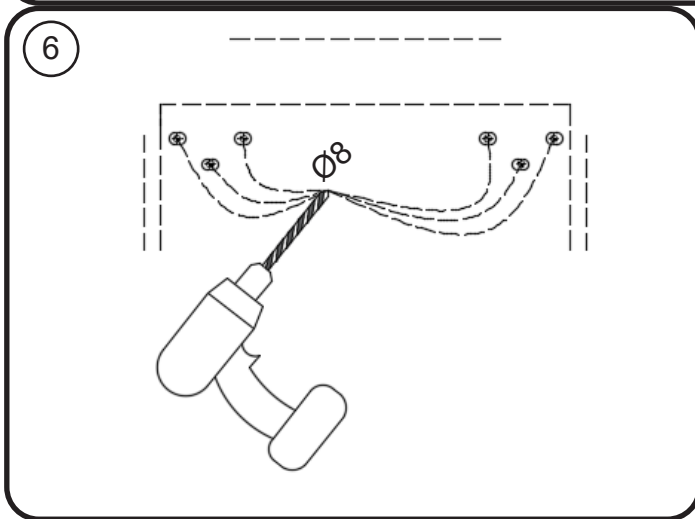

OPMERKINGEN / REMARQUES: GS@DETREMMERIE.BE

SKBC03 - SPIEGELKAST FULL COLOUR HOOGTE 85 CM / SKBC03 - ARMOIRE DE TOILETTE FULL COLOUR HAUTEUR 85 CM

A
B=breedte/largeur
B=600 - 800 - 900 -1000 - 1200

16CM

+

DETREMMERIE

BATHROOM FURNITURE

OPMERKINGEN / REMARQUES: GS@DETREMMERIE.BE

SKBC03 - SPIEGELKAST FULL COLOUR HOOGTE 85 CM / SKBC03 - ARMOIRE DE TOILETTE FULL COLOUR HAUTEUR 85 CM

A
B=breedte/largeur
B=600 - 800 - 900 -1000 - 1200