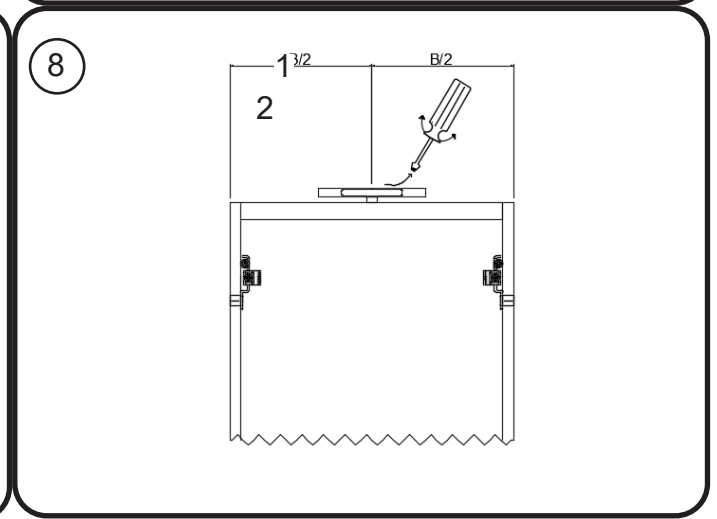

DETREMMERIE

BATHROOM FURNITURE

OPMERKINGEN / REMARQUES: GS@DETREMMERIE.BE

SKBC03 - SPIEGELKAST FULL COLOUR HOOGTE 85 CM / SKBC03 - ARMOIRE DE TOILETTE FULL COLOUR HAUTEUR 85 CM

12CM

+

DETREMMERIE

BATHROOM FURNITURE

OPMERKINGEN / REMARQUES: GS@DETREMMERIE.BE

SKBC03 - SPIEGELKAST FULL COLOUR HOOGTE 85 CM / SKBC03 - ARMOIRE DE TOILETTE FULL COLOUR HAUTEUR 85 CM

A
B=breedte/largeur
B=600 - 800 - 900 -1000 - 1200

16CM

+

DETREMMERIE

BATHROOM FURNITURE

OPMERKINGEN / REMARQUES: GS@DETREMMERIE.BE

SKBC03 - SPIEGELKAST FULL COLOUR HOOGTE 85 CM / SKBC03 - ARMOIRE DE TOILETTE FULL COLOUR HAUTEUR 85 CM

A
B=breedte/largeur
B=600 - 800 - 900 -1000 - 1200