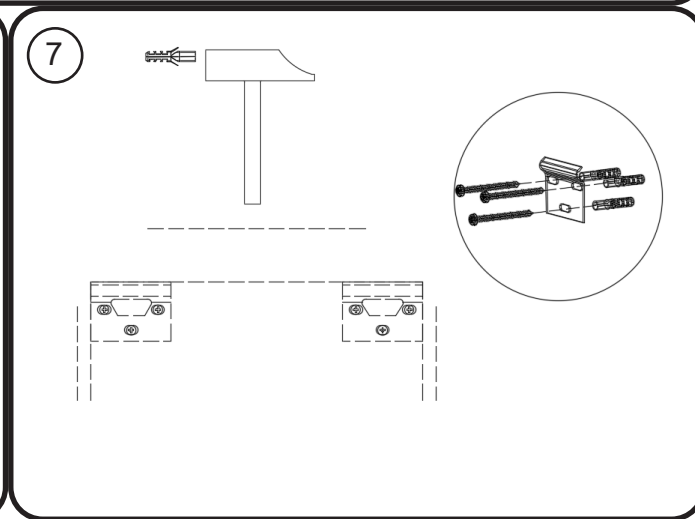

DETREMMERIE

BATHROOM FURNITURE

OPMERKINGEN / REMARQUES: GS@DETREMMERIE.BE

SKBC03 - SPIEGELKAST FULL COLOUR HOOGTE 85 CM / SKBC03 - ARMOIRE DE TOILETTE FULL COLOUR HAUTEUR 85 CM

12CM

+

DETREMMERIE

BATHROOM FURNITURE

OPMERKINGEN / REMARQUES: GS@DETREMMERIE.BE

SKBC03 - SPIEGELKAST FULL COLOUR HOOGTE 85 CM / SKBC03 - ARMOIRE DE TOILETTE FULL COLOUR HAUTEUR 85 CM

A
B=breedte/largeur
B=600 - 800 - 900 -1000 - 1200

16CM

+

DETREMMERIE

BATHROOM FURNITURE

OPMERKINGEN / REMARQUES: GS@DETREMMERIE.BE

SKBC03 - SPIEGELKAST FULL COLOUR HOOGTE 85 CM / SKBC03 - ARMOIRE DE TOILETTE FULL COLOUR HAUTEUR 85 CM

A
B=breedte/largeur
B=600 - 800 - 900 -1000 - 1200