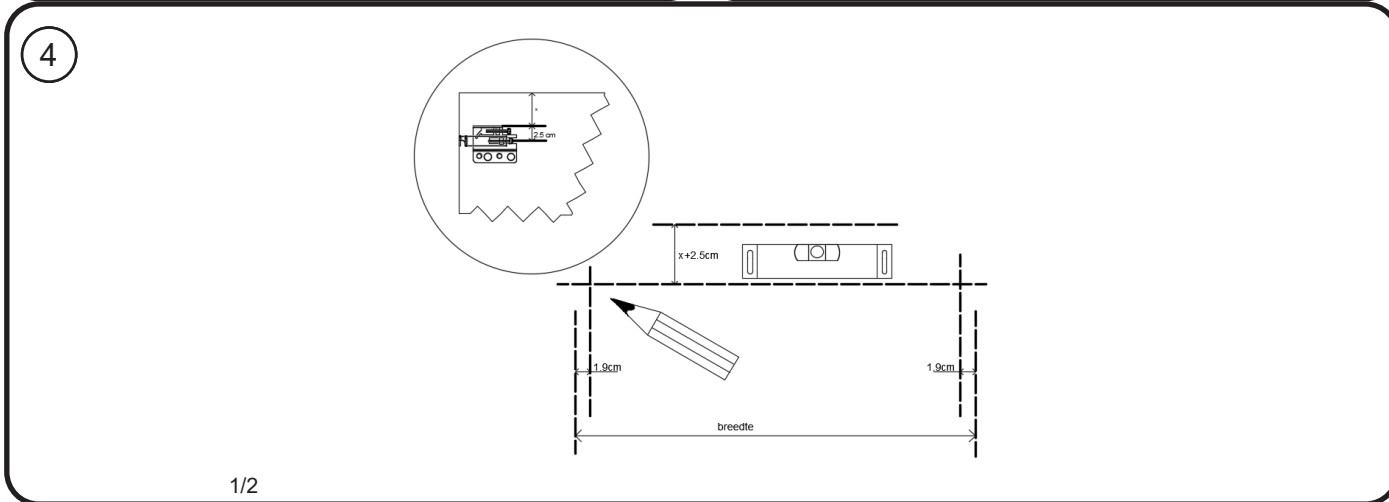

DETREMMERIE

BATHROOM FURNITURE

OPMERKINGEN / REMARQUES: GS@DETREMMERIE.BE

SKBC03 - SPIEGELKAST FULL COLOUR HOOGTE 85 CM / SKBC03 - ARMOIRE DE TOILETTE FULL COLOUR HAUTEUR 85 CM

12CM

+

DETREMMERIE

BATHROOM FURNITURE

OPMERKINGEN / REMARQUES: GS@DETREMMERIE.BE

SKBC03 - SPIEGELKAST FULL COLOUR HOOGTE 85 CM / SKBC03 - ARMOIRE DE TOILETTE FULL COLOUR HAUTEUR 85 CM

A
B=breedte/largeur
B=600 - 800 - 900 -1000 - 1200

16CM

+

DETREMMERIE

BATHROOM FURNITURE

OPMERKINGEN / REMARQUES: GS@DETREMMERIE.BE

SKBC03 - SPIEGELKAST FULL COLOUR HOOGTE 85 CM / SKBC03 - ARMOIRE DE TOILETTE FULL COLOUR HAUTEUR 85 CM

A
B=breedte/largeur
B=600 - 800 - 900 -1000 - 1200