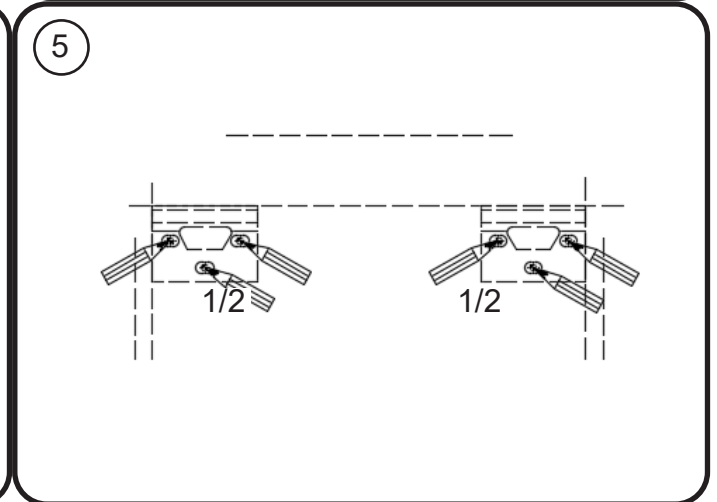

DETREMMERIE

BATHROOM FURNITURE

OPMERKINGEN / REMARQUES: GS@DETREMMERIE.BE

SKBC03 - SPIEGELKAST FULL COLOUR HOOGTE 85 CM / SKBC03 - ARMOIRE DE TOILETTE FULL COLOUR HAUTEUR 85 CM

12CM

+

DETREMMERIE

BATHROOM FURNITURE

OPMERKINGEN / REMARQUES: GS@DETREMMERIE.BE

SKBC03 - SPIEGELKAST FULL COLOUR HOOGTE 85 CM / SKBC03 - ARMOIRE DE TOILETTE FULL COLOUR HAUTEUR 85 CM

A
B=breedte/largeur
B=600 - 800 - 900 -1000 - 1200

16CM

+

DETREMMERIE

BATHROOM FURNITURE

OPMERKINGEN / REMARQUES: GS@DETREMMERIE.BE

SKBC03 - SPIEGELKAST FULL COLOUR HOOGTE 85 CM / SKBC03 - ARMOIRE DE TOILETTE FULL COLOUR HAUTEUR 85 CM

A
B=breedte/largeur
B=600 - 800 - 900 -1000 - 1200