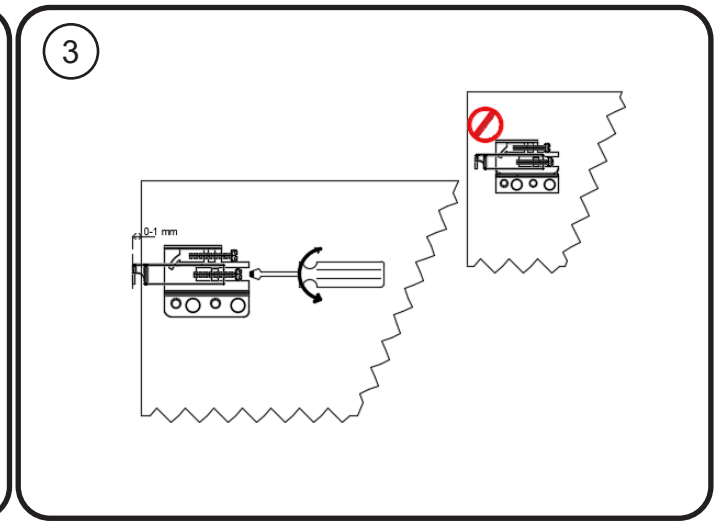

OPMERKINGEN / REMARQUES: GS@DETREMMERIE.BE

SKBC03 - SPIEGELKAST FULL COLOUR HOOGTE 85 CM / SKBC03 - ARMOIRE DE TOILETTE FULL COLOUR HAUTEUR 85 CM

A
B=breedte/largeur
B=600 - 800 - 900 -1000 - 1200

16CM

+

DETREMMERIE

BATHROOM FURNITURE

OPMERKINGEN / REMARQUES: GS@DETREMMERIE.BE

SKBC03 - SPIEGELKAST FULL COLOUR HOOGTE 85 CM / SKBC03 - ARMOIRE DE TOILETTE FULL COLOUR HAUTEUR 85 CM

A
B=breedte/largeur
B=600 - 800 - 900 -1000 - 1200