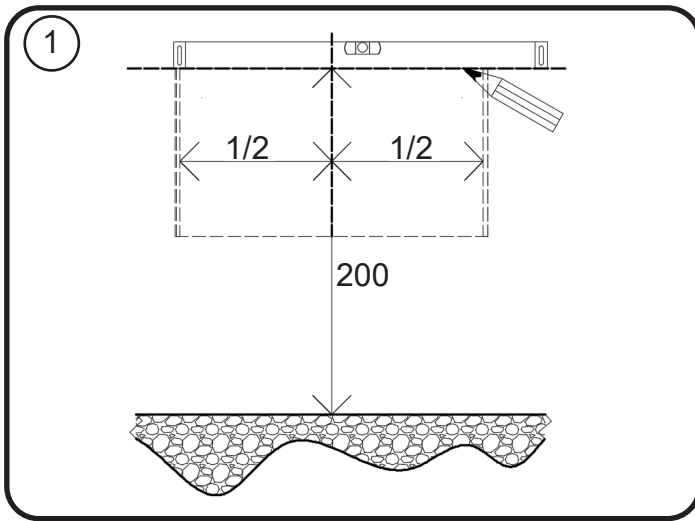

+

DETREMMERIE

BATHROOM FURNITURE

OPMERKINGEN / REMARQUES: GS@DETREMMERIE.BE

SKBC02 - SPIEGELKAST FULL COLOUR MET LUIFEL HOOGTE 65 CM / SKBC02 - ARMOIRE DE TOILETTE FULL COLOUR AVEC REBORD HAUTEUR 65 CM

B=breedte/largeur

B=600 - 700 - 800 - 900 -1000 -1200 - 1400 -1500

16CM

+

DETREMMERIE

BATHROOM FURNITURE

OPMERKINGEN / REMARQUES: GS@DETREMMERIE.BE

SKBC02 - SPIEGELKAST FULL COLOUR MET LUIFEL HOOGTE 65 CM / SKBC02 - ARMOIRE DE TOILETTE FULL COLOUR AVEC REBORD HAUTEUR 65 CM

B=breedte/largeur

B=600 - 700 - 800 - 900 -1000 -1200 - 1400 -1500

9

10

11

12