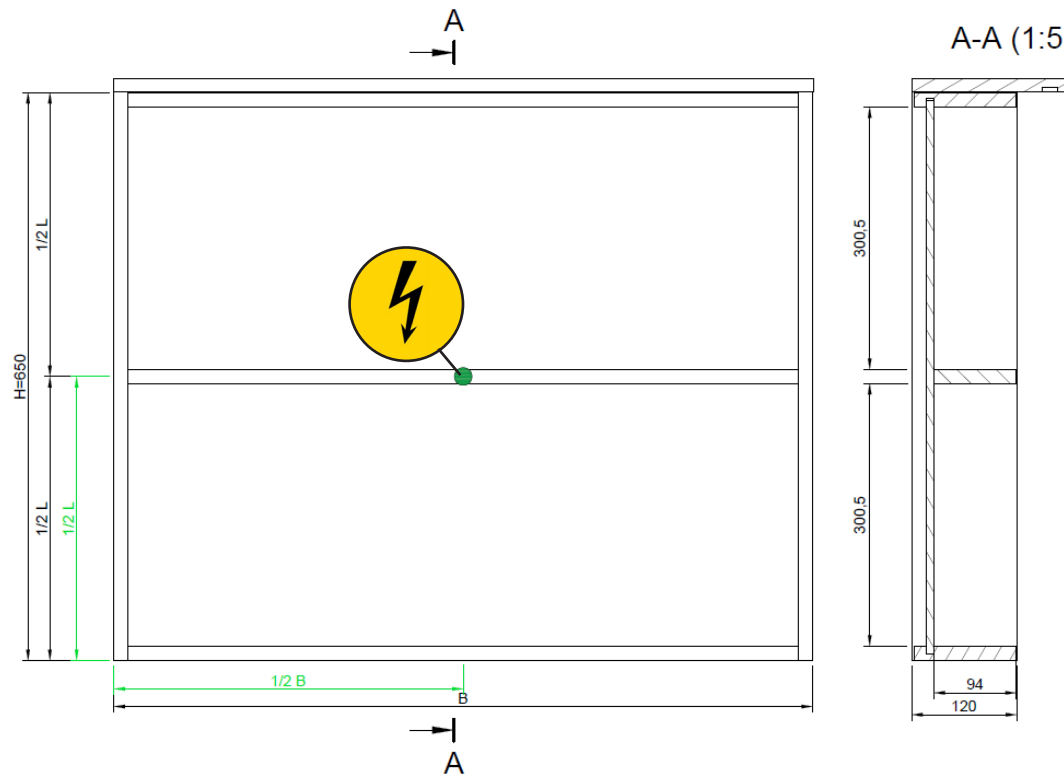

DETREMMERIE

BATHROOM FURNITURE

OPMERKINGEN / REMARQUES: GS@DETREMMERIE.BE

SKBC02 - SPIEGELKAST FULL COLOUR MET LUIFEL HOOGTE 65 CM / SKBC02 - ARMOIRE DE TOILETTE FULL COLOUR AVEC REBORD HAUTEUR 65 CM

12CM

+

DETREMMERIE

BATHROOM FURNITURE

OPMERKINGEN / REMARQUES: GS@DETREMMERIE.BE

SKBC02 - SPIEGELKAST FULL COLOUR MET LUIFEL HOOGTE 65 CM / SKBC02 - ARMOIRE DE TOILETTE FULL COLOUR AVEC REBORD HAUTEUR 65 CM

B=breedte/largeur

B=600 - 700 - 800 - 900 -1000 -1200 - 1400 -1500

16CM

+

DETREMMERIE

BATHROOM FURNITURE

OPMERKINGEN / REMARQUES: GS@DETREMMERIE.BE

SKBC02 - SPIEGELKAST FULL COLOUR MET LUIFEL HOOGTE 65 CM / SKBC02 - ARMOIRE DE TOILETTE FULL COLOUR AVEC REBORD HAUTEUR 65 CM

B=breedte/largeur

B=600 - 700 - 800 - 900 -1000 -1200 - 1400 -1500

9

10

11

12