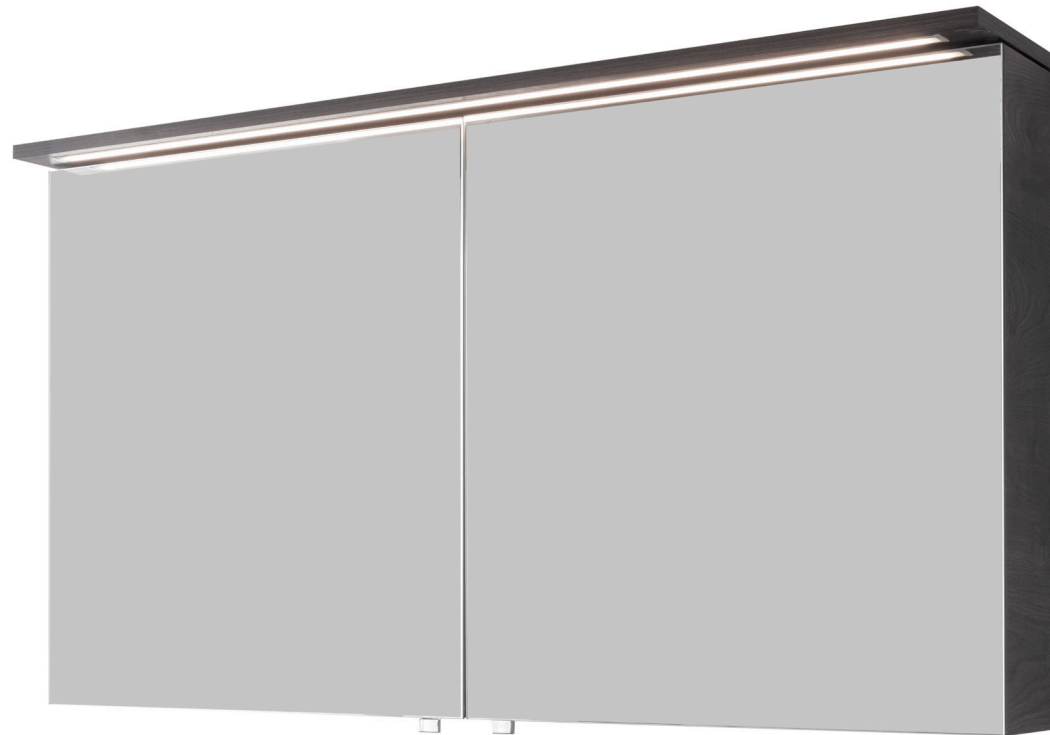

DETREMMERIE

BATHROOM FURNITURE

OPMERKINGEN / REMARQUES: GS@DETREMMERIE.BE

SKBC02 - SPIEGELKAST FULL COLOUR MET LUIFEL HOOGTE 65 CM / SKBC02 - ARMOIRE DE TOILETTE FULL COLOUR AVEC REBORD HAUTEUR 65 CM

12CM

+

DETREMMERIE

BATHROOM FURNITURE

OPMERKINGEN / REMARQUES: GS@DETREMMERIE.BE

SKBC02 - SPIEGELKAST FULL COLOUR MET LUIFEL HOOGTE 65 CM / SKBC02 - ARMOIRE DE TOILETTE FULL COLOUR AVEC REBORD HAUTEUR 65 CM

B=breedte/largeur

B=600 - 700 - 800 - 900 -1000 -1200 - 1400 -1500

16CM

+

DETREMMERIE

BATHROOM FURNITURE

OPMERKINGEN / REMARQUES: GS@DETREMMERIE.BE

SKBC02 - SPIEGELKAST FULL COLOUR MET LUIFEL HOOGTE 65 CM / SKBC02 - ARMOIRE DE TOILETTE FULL COLOUR AVEC REBORD HAUTEUR 65 CM