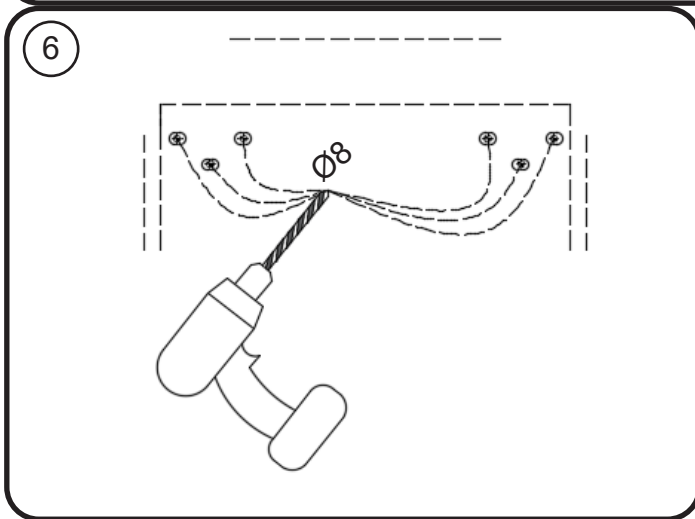

B=600 - 700 - 800 - 900 -1000 -1200 - 1400 -1500

16CM

+

DETREMMERIE

BATHROOM FURNITURE

OPMERKINGEN / REMARQUES: GS@DETREMMERIE.BE

SKBC02 - SPIEGELKAST FULL COLOUR MET LUIFEL HOOGTE 65 CM / SKBC02 - ARMOIRE DE TOILETTE FULL COLOUR AVEC REBORD HAUTEUR 65 CM

B=breedte/largeur

B=600 - 700 - 800 - 900 -1000 -1200 - 1400 -1500

9

10

11

12