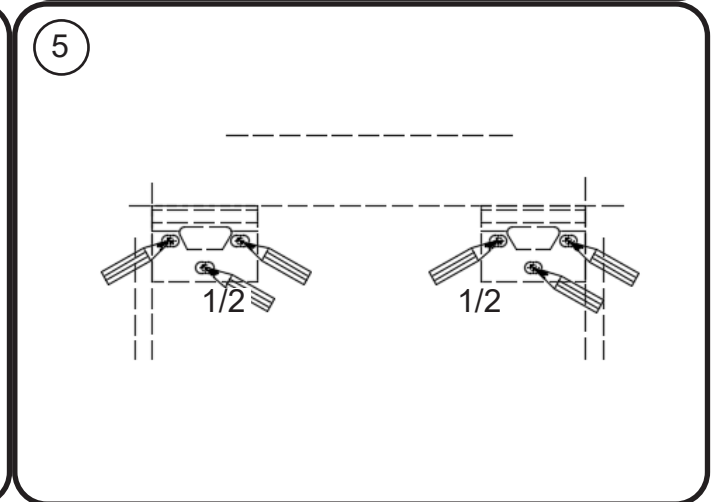

+

DETREMMERIE

BATHROOM FURNITURE

OPMERKINGEN / REMARQUES: GS@DETREMMERIE.BE

SKBC02 - SPIEGELKAST FULL COLOUR MET LUIFEL HOOGTE 65 CM / SKBC02 - ARMOIRE DE TOILETTE FULL COLOUR AVEC REBORD HAUTEUR 65 CM

B=breedte/largeur

B=600 - 700 - 800 - 900 -1000 -1200 - 1400 -1500

16CM

+

DETREMMERIE

BATHROOM FURNITURE

OPMERKINGEN / REMARQUES: GS@DETREMMERIE.BE

SKBC02 - SPIEGELKAST FULL COLOUR MET LUIFEL HOOGTE 65 CM / SKBC02 - ARMOIRE DE TOILETTE FULL COLOUR AVEC REBORD HAUTEUR 65 CM

B=breedte/largeur

B=600 - 700 - 800 - 900 -1000 -1200 - 1400 -1500

9

10

11

12