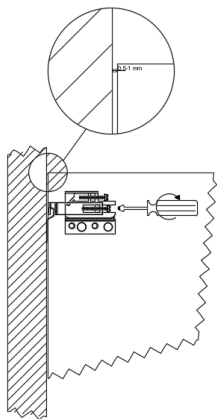

DETREMMERIE

BATHROOM FURNITURE

OPMERKINGEN / REMARQUES: GS@DETREMMERIE.BE

SKBC02 - SPIEGELKAST FULL COLOUR MET LUIFEL HOOGTE 65 CM / SKBC02 - ARMOIRE DE TOILETTE FULL COLOUR AVEC REBORD HAUTEUR 65 CM

12CM

+

DETREMMERIE

BATHROOM FURNITURE

OPMERKINGEN / REMARQUES: GS@DETREMMERIE.BE

SKBC02 - SPIEGELKAST FULL COLOUR MET LUIFEL HOOGTE 65 CM / SKBC02 - ARMOIRE DE TOILETTE FULL COLOUR AVEC REBORD HAUTEUR 65 CM

B=breedte/largeur

B=600 - 700 - 800 - 900 -1000 -1200 - 1400 -1500

16CM

+

DETREMMERIE

BATHROOM FURNITURE

OPMERKINGEN / REMARQUES: GS@DETREMMERIE.BE

SKBC02 - SPIEGELKAST FULL COLOUR MET LUIFEL HOOGTE 65 CM / SKBC02 - ARMOIRE DE TOILETTE FULL COLOUR AVEC REBORD HAUTEUR 65 CM

B=breedte/largeur

B=600 - 700 - 800 - 900 -1000 -1200 - 1400 -1500

9

10

11

12