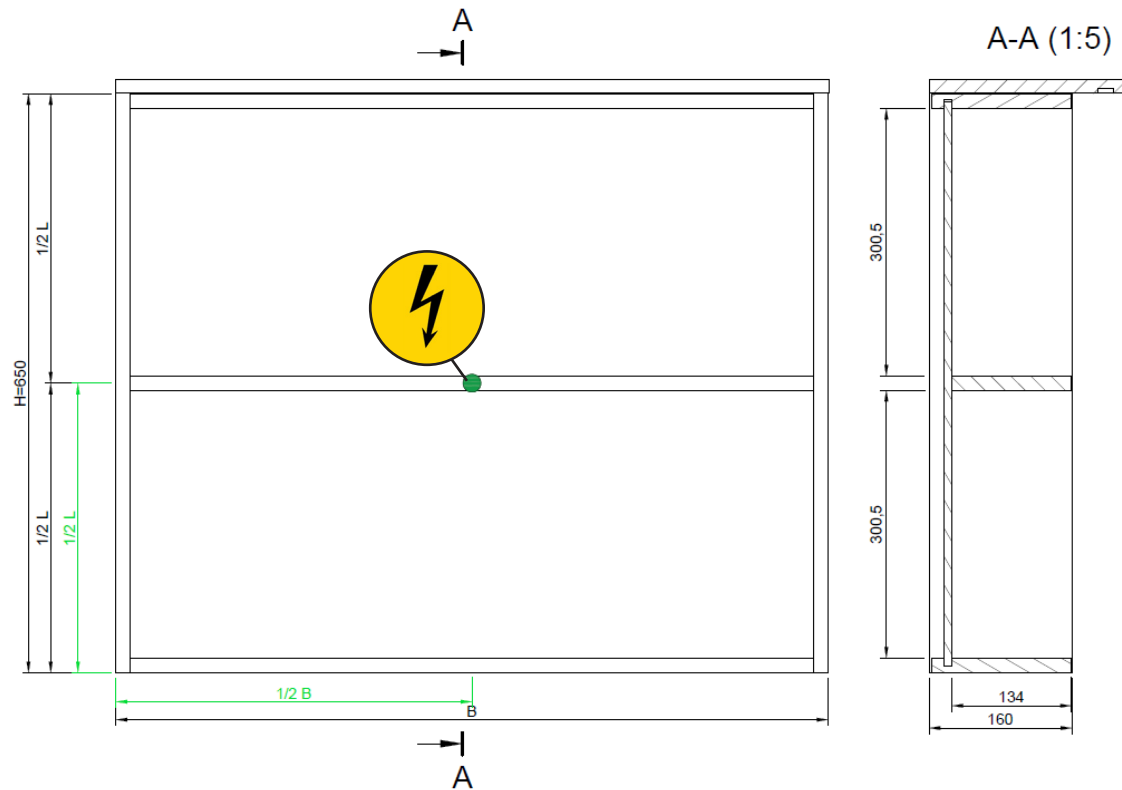

B=600 - 700 - 800 - 900 -1000 -1200 - 1400 -1500

16CM

+

DETREMMERIE

BATHROOM FURNITURE

OPMERKINGEN / REMARQUES: GS@DETREMMERIE.BE

SKBC02 - SPIEGELKAST FULL COLOUR MET LUIFEL HOOGTE 65 CM / SKBC02 - ARMOIRE DE TOILETTE FULL COLOUR AVEC REBORD HAUTEUR 65 CM

B=breedte/largeur

B=600 - 700 - 800 - 900 -1000 -1200 - 1400 -1500

9

10

11

12