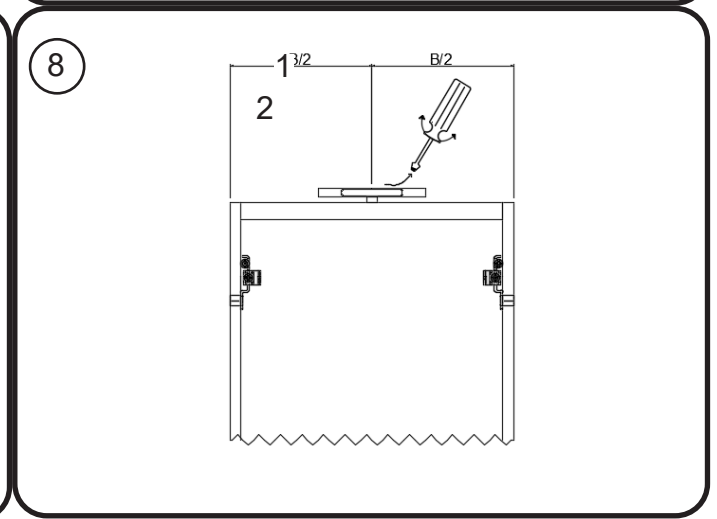

+

DETREMMERIE

BATHROOM FURNITURE

OPMERKINGEN / REMARQUES: GS@DETREMMERIE.BE

SKBC02 - SPIEGELKAST FULL COLOUR MET LUIFEL HOOGTE 65 CM / SKBC02 - ARMOIRE DE TOILETTE FULL COLOUR AVEC REBORD HAUTEUR 65 CM

B=breedte/largeur

B=600 - 700 - 800 - 900 -1000 -1200 - 1400 -1500

16CM

+

DETREMMERIE

BATHROOM FURNITURE

OPMERKINGEN / REMARQUES: GS@DETREMMERIE.BE

SKBC02 - SPIEGELKAST FULL COLOUR MET LUIFEL HOOGTE 65 CM / SKBC02 - ARMOIRE DE TOILETTE FULL COLOUR AVEC REBORD HAUTEUR 65 CM

B=breedte/largeur

B=600 - 700 - 800 - 900 -1000 -1200 - 1400 -1500

9

10

11

12