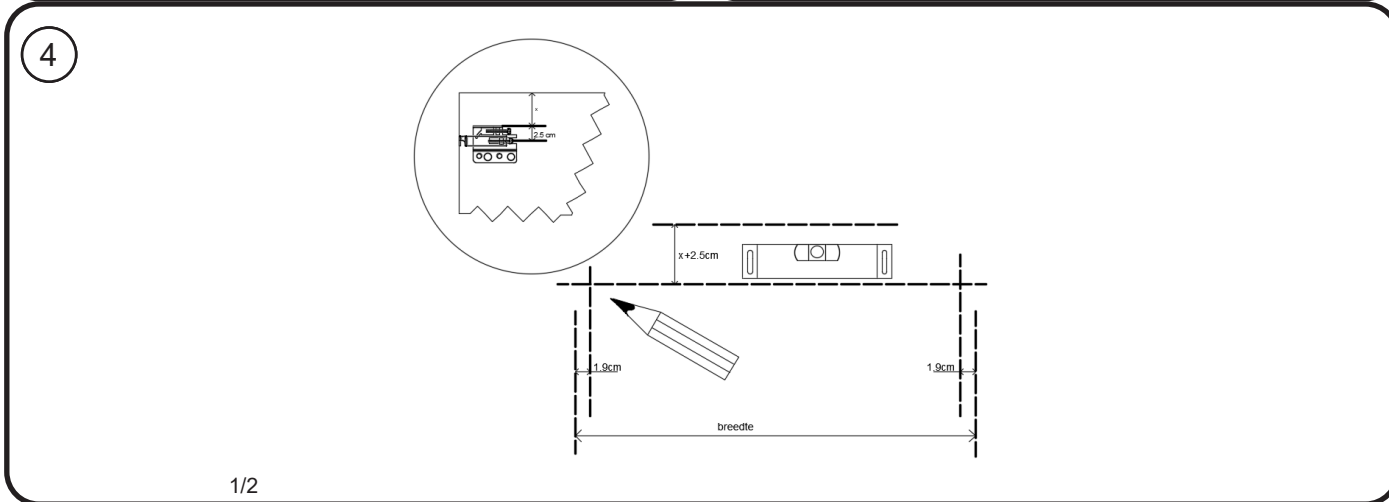

+

DETREMMERIE

BATHROOM FURNITURE

OPMERKINGEN / REMARQUES: GS@DETREMMERIE.BE

SKBC02 - SPIEGELKAST FULL COLOUR MET LUIFEL HOOGTE 65 CM / SKBC02 - ARMOIRE DE TOILETTE FULL COLOUR AVEC REBORD HAUTEUR 65 CM

B=breedte/largeur

B=600 - 700 - 800 - 900 -1000 -1200 - 1400 -1500

16CM

+

DETREMMERIE

BATHROOM FURNITURE

OPMERKINGEN / REMARQUES: GS@DETREMMERIE.BE

SKBC02 - SPIEGELKAST FULL COLOUR MET LUIFEL HOOGTE 65 CM / SKBC02 - ARMOIRE DE TOILETTE FULL COLOUR AVEC REBORD HAUTEUR 65 CM

B=breedte/largeur

B=600 - 700 - 800 - 900 -1000 -1200 - 1400 -1500

9

10

11

12