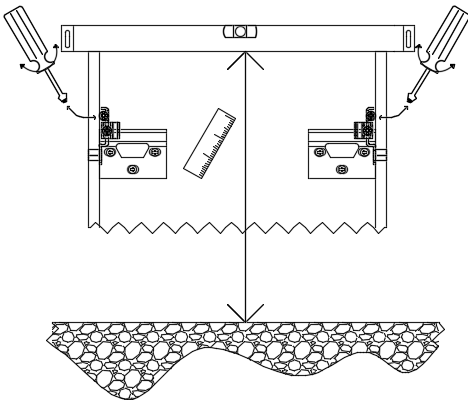

B=600 - 700 - 800 - 900 -1000 -1200 - 1400 -1500

16CM

+

DETREMMERIE

BATHROOM FURNITURE

OPMERKINGEN / REMARQUES: GS@DETREMMERIE.BE

SKBC02 - SPIEGELKAST FULL COLOUR MET LUIFEL HOOGTE 65 CM / SKBC02 - ARMOIRE DE TOILETTE FULL COLOUR AVEC REBORD HAUTEUR 65 CM

B=breedte/largeur

B=600 - 700 - 800 - 900 -1000 -1200 - 1400 -1500

9

10

11

12