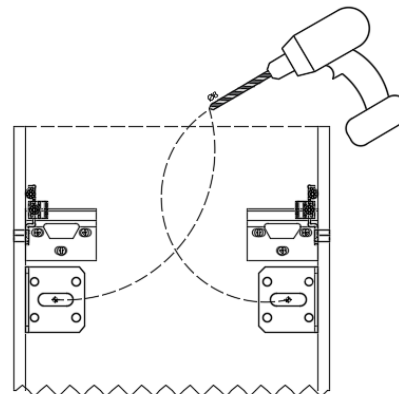

B=600 - 700 - 800 - 900 -1000 -1200 - 1400 -1500

16CM

+

DETREMMERIE

BATHROOM FURNITURE

OPMERKINGEN / REMARQUES: GS@DETREMMERIE.BE

SKBC02 - SPIEGELKAST FULL COLOUR MET LUIFEL HOOGTE 65 CM / SKBC02 - ARMOIRE DE TOILETTE FULL COLOUR AVEC REBORD HAUTEUR 65 CM

B=breedte/largeur

B=600 - 700 - 800 - 900 -1000 -1200 - 1400 -1500

9

10

11

12