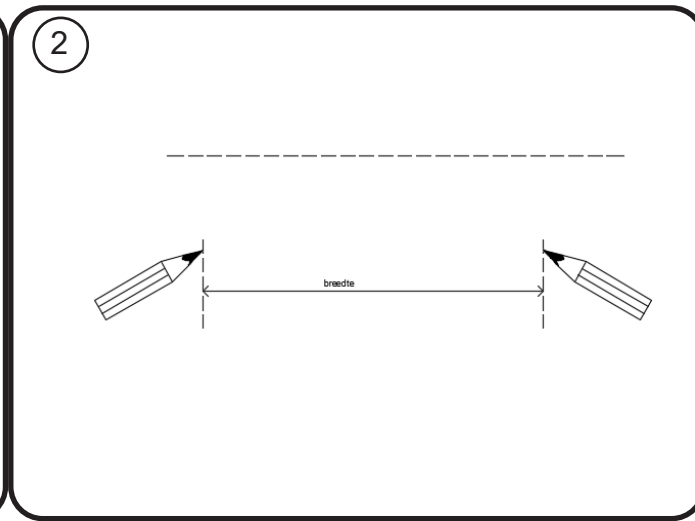

+

DETREMMERIE

BATHROOM FURNITURE

OPMERKINGEN / REMARQUES: GS@DETREMMERIE.BE

SKBC02 - SPIEGELKAST FULL COLOUR MET LUIFEL HOOGTE 65 CM / SKBC02 - ARMOIRE DE TOILETTE FULL COLOUR AVEC REBORD HAUTEUR 65 CM

B=breedte/largeur

B=600 - 700 - 800 - 900 -1000 -1200 - 1400 -1500

16CM

+

DETREMMERIE

BATHROOM FURNITURE

OPMERKINGEN / REMARQUES: GS@DETREMMERIE.BE

SKBC02 - SPIEGELKAST FULL COLOUR MET LUIFEL HOOGTE 65 CM / SKBC02 - ARMOIRE DE TOILETTE FULL COLOUR AVEC REBORD HAUTEUR 65 CM

B=breedte/largeur

B=600 - 700 - 800 - 900 -1000 -1200 - 1400 -1500

9

10

11

12