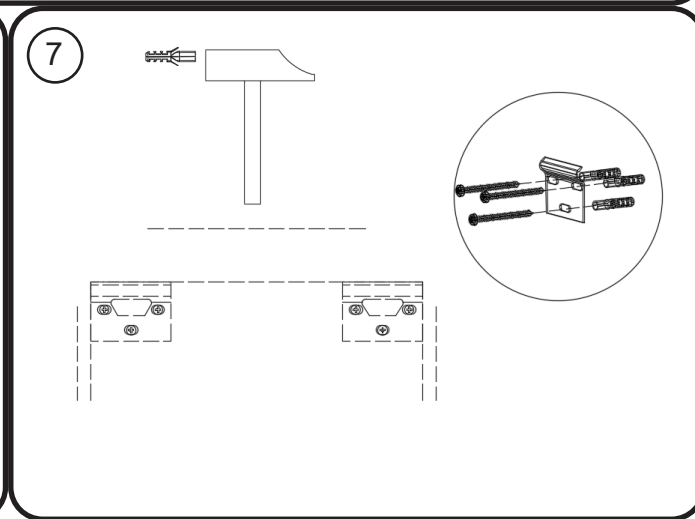

+

DETREMMERIE

BATHROOM FURNITURE

OPMERKINGEN / REMARQUES: GS@DETREMMERIE.BE

SKBC02 - SPIEGELKAST FULL COLOUR MET LUIFEL HOOGTE 65 CM / SKBC02 - ARMOIRE DE TOILETTE FULL COLOUR AVEC REBORD HAUTEUR 65 CM

B=breedte/largeur

B=600 - 700 - 800 - 900 -1000 -1200 - 1400 -1500

16CM

+

DETREMMERIE

BATHROOM FURNITURE

OPMERKINGEN / REMARQUES: GS@DETREMMERIE.BE

SKBC02 - SPIEGELKAST FULL COLOUR MET LUIFEL HOOGTE 65 CM / SKBC02 - ARMOIRE DE TOILETTE FULL COLOUR AVEC REBORD HAUTEUR 65 CM

B=breedte/largeur

B=600 - 700 - 800 - 900 -1000 -1200 - 1400 -1500

9

10

11

12