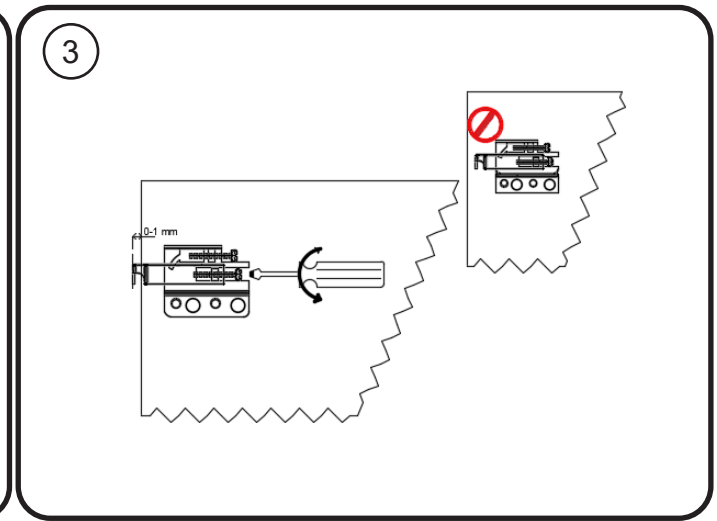

B=600 - 700 - 800 - 900 -1000 -1200 - 1400 -1500

16CM

+

DETREMMERIE

BATHROOM FURNITURE

OPMERKINGEN / REMARQUES: GS@DETREMMERIE.BE

SKBC02 - SPIEGELKAST FULL COLOUR MET LUIFEL HOOGTE 65 CM / SKBC02 - ARMOIRE DE TOILETTE FULL COLOUR AVEC REBORD HAUTEUR 65 CM

B=breedte/largeur

B=600 - 700 - 800 - 900 -1000 -1200 - 1400 -1500

9

10

11

12