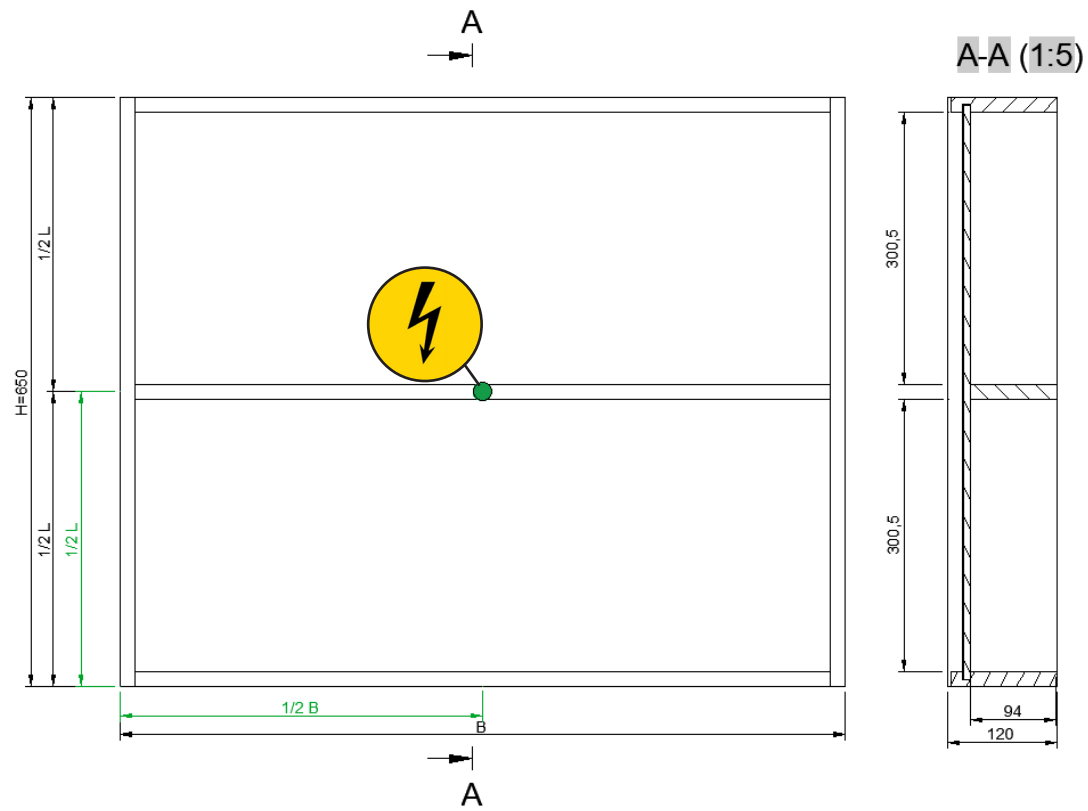

DETREMMERIE

BATHROOM FURNITURE

OPMERKINGEN / REMARQUES: YV@DETREMMERIE.BE

SKBC01 - SPIEGELKAST FULL COLOUR HOOGTE 65 CM / SKBC01 - ARMOIRE DE TOILETTE FULL COLOUR HAUTEUR 65 CM

12CM

+

DETREMMERIE

BATHROOM FURNITURE

OPMERKINGEN / REMARQUES: YV@DETREMMERIE.BE

SKBC01 - SPIEGELKAST FULL COLOUR HOOGTE 65 CM / SKBC01 - ARMOIRE DE TOILETTE FULL COLOUR HAUTEUR 65 CM

B=breedte/largeur
 B=600 - 700 - 800 - 900 -1000 -1200 - 1400 -1500

16CM

+

DETREMMERIE

BATHROOM FURNITURE

OPMERKINGEN / REMARQUES: YV@DETREMMERIE.BE

SKBC01 - SPIEGELKAST FULL COLOUR HOOGTE 65 CM / SKBC01 - ARMOIRE DE TOILETTE FULL COLOUR HAUTEUR 65 CM

A
A

B=breedte/largeur

B=600 - 700 - 800 - 900 -1000 -1200 - 1400 -1500