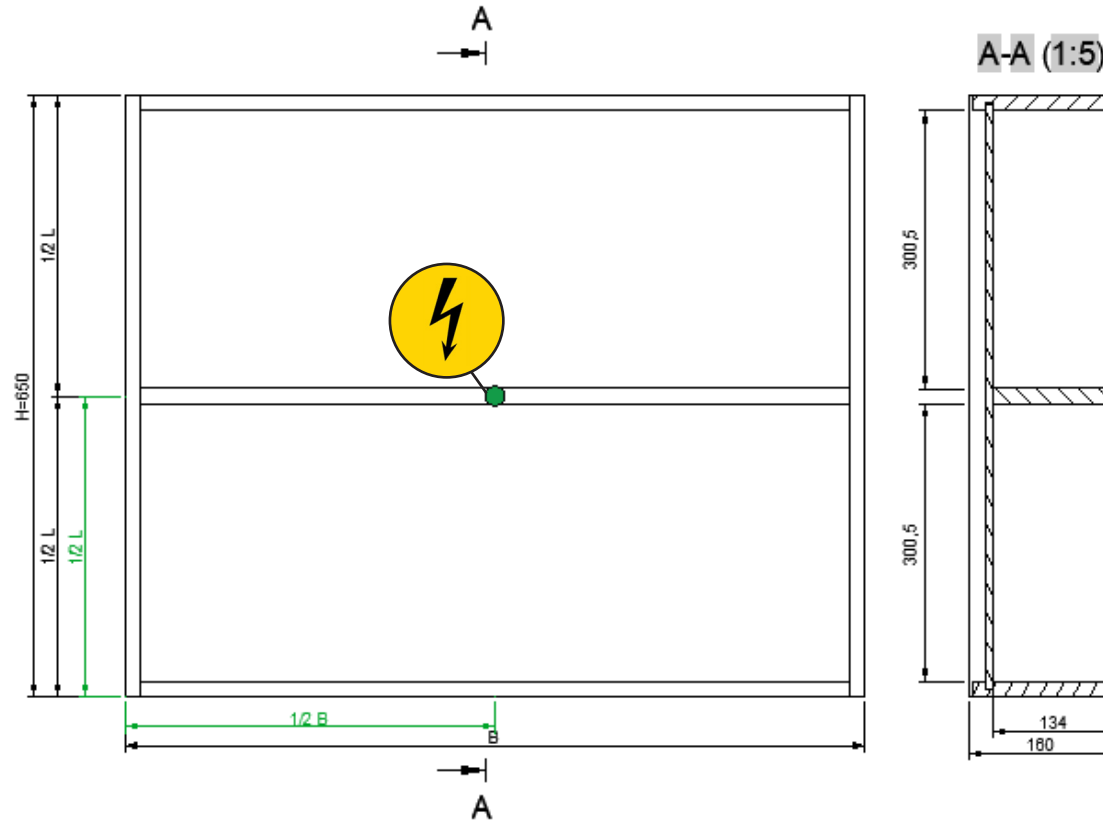

OPMERKINGEN / REMARQUES: YV@DETREMMERIE.BE

SKBC01 - SPIEGELKAST FULL COLOUR HOOGTE 65 CM / SKBC01 - ARMOIRE DE TOILETTE FULL COLOUR HAUTEUR 65 CM

B=breedte/largeur
 B=600 - 700 - 800 - 900 -1000 -1200 - 1400 -1500

16CM

+

DETREMMERIE

BATHROOM FURNITURE

OPMERKINGEN / REMARQUES: YV@DETREMMERIE.BE

SKBC01 - SPIEGELKAST FULL COLOUR HOOGTE 65 CM / SKBC01 - ARMOIRE DE TOILETTE FULL COLOUR HAUTEUR 65 CM

A
A

B=breedte/largeur

B=600 - 700 - 800 - 900 -1000 -1200 - 1400 -1500