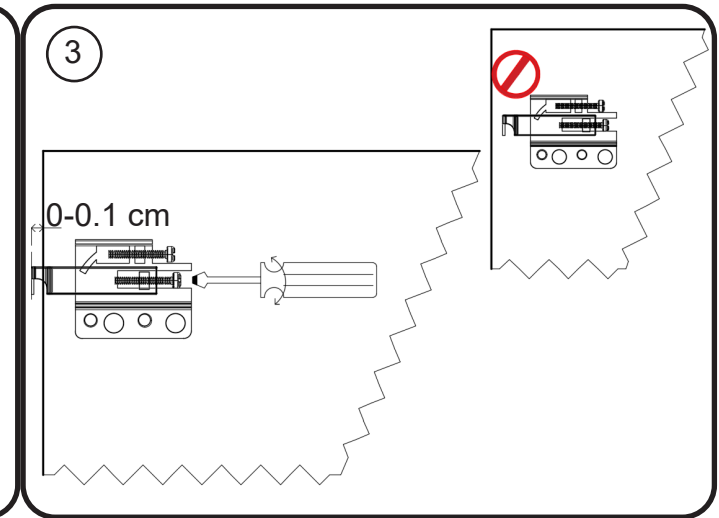

# DETREMMERIE

BATHROOM FURNITURE

OPMERKINGEN / REMARQUES: GS@DETREMMERIE.BE

NO LIMIT GELAKTE / RAL KLEUREN - NO LIMIT LAQUÉ / RAL

montage wastafelblad / assemblage de l'étagère du lavabo

wastafel ondersteuning (kunst marmmer/top solid) support de bassin (marbre d'art/ top solid)  
(W13,W23, W24, W27, W34, W37) X= 120