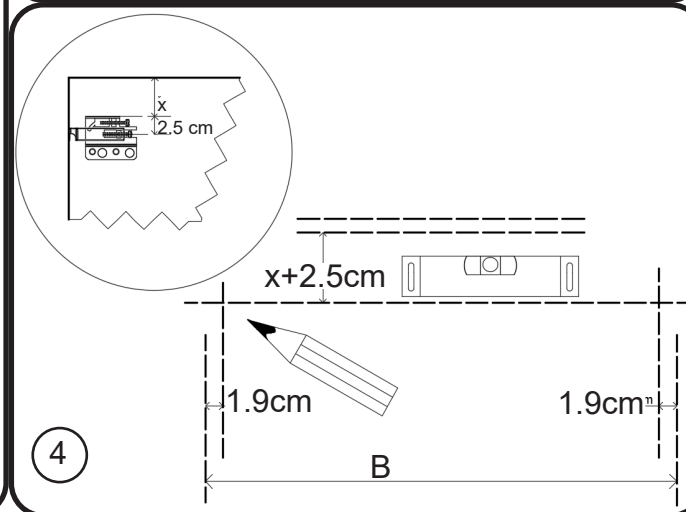

# DETREMMERIE

BATHROOM FURNITURE

OPMERKINGEN / REMARQUES: GS@DETREMMERIE.BE

NO LIMIT GELAKTE / RAL KLEUREN - NO LIMIT LAQUÉ / RAL

montage wastafelblad / assemblage de l'étagère du lavabo

wastafel ondersteuning (kunst marmmer/top solid) support de bassin (marbre d'art/ top solid)  
(W13,W23, W24, W27, W34, W37) X= 120