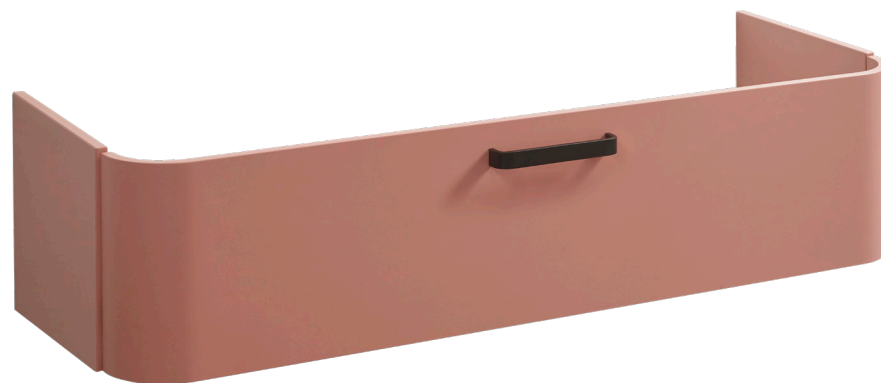

ROQ50 - ROP50

DETREMMERIE

BATHROOM FURNITURE

OPMERKINGEN / REMARQUES: GS@DETREMMERIE.BE