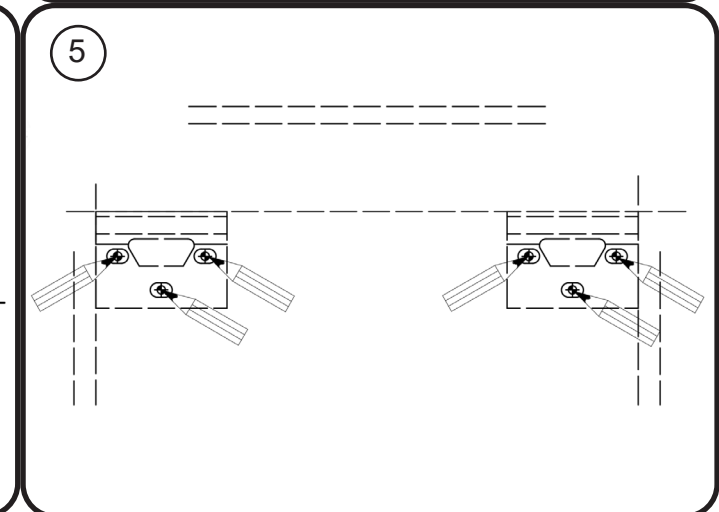

# DETREMMERIE

BATHROOM FURNITURE

OPMERKINGEN / REMARQUES: GS@DETREMMERIE.BE

NO LIMIT GELAKTE / RAL KLEUREN - NO LIMIT LAQUÉ / RAL

montage wastafelblad / assemblage de l'étagère du lavabo

wastafel ondersteuning (kunst marmmer/top solid) support de bassin (marbre d'art/ top solid)  
(W13,W23, W24, W27, W34, W37) X= 120