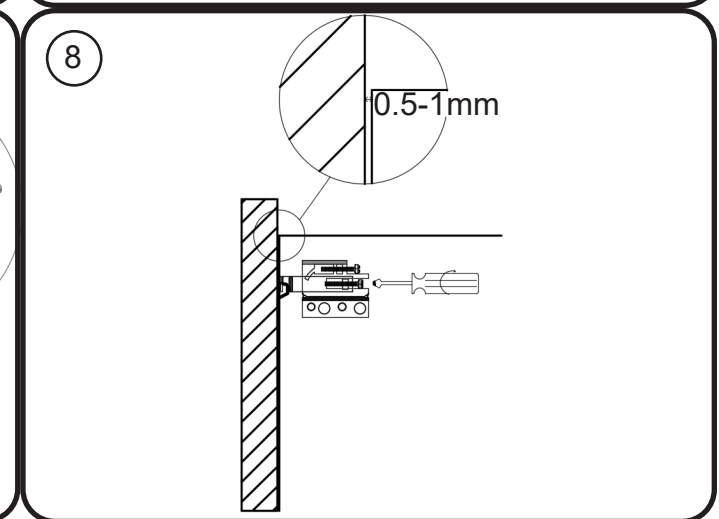

# DETREMMERIE

BATHROOM FURNITURE

OPMERKINGEN / REMARQUES: GS@DETREMMERIE.BE

NO LIMIT GELAKTE / RAL KLEUREN - NO LIMIT LAQUÉ / RAL

montage wastafelblad / assemblage de l'étagère du lavabo

wastafel ondersteuning (kunst marmmer/top solid) support de bassin (marbre d'art/ top solid)  
(W13,W23, W24, W27, W34, W37) X= 120