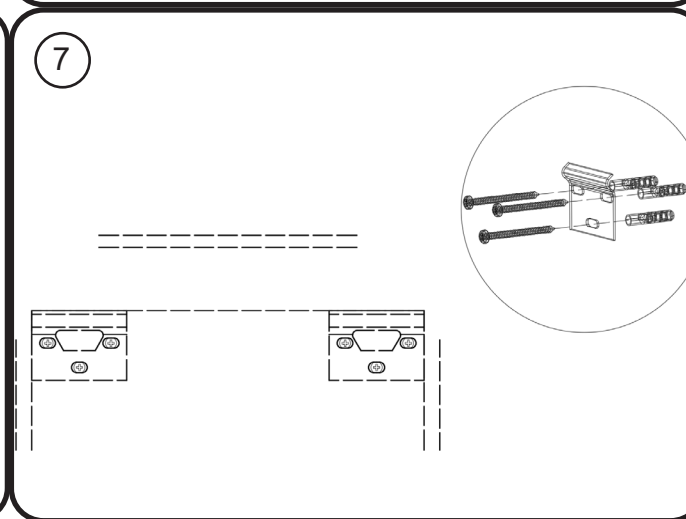

# DETREMMERIE

BATHROOM FURNITURE

OPMERKINGEN / REMARQUES: GS@DETREMMERIE.BE

NO LIMIT GELAKTE / RAL KLEUREN - NO LIMIT LAQUÉ / RAL

montage wastafelblad / assemblage de l'étagère du lavabo

wastafel ondersteuning (kunst marmmer/top solid) support de bassin (marbre d'art/ top solid)  
(W13,W23, W24, W27, W34, W37) X= 120