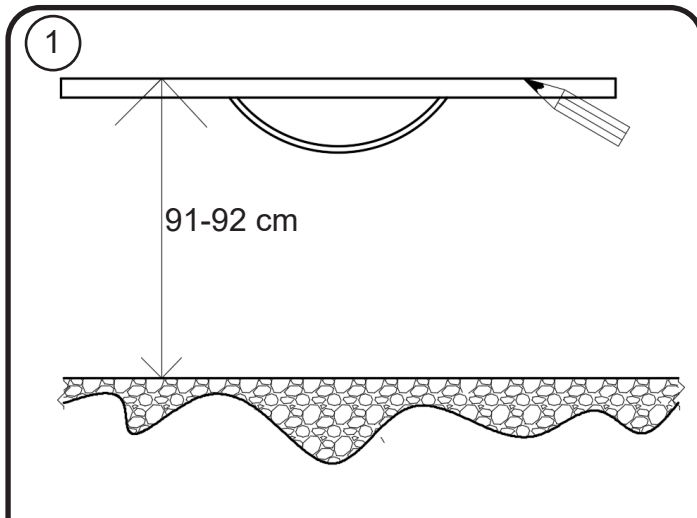

# DETREMMERIE

BATHROOM FURNITURE

OPMERKINGEN / REMARQUES: GS@DETREMMERIE.BE

NO LIMIT GELAKTE / RAL KLEUREN - NO LIMIT LAQUÉ / RAL

montage wastafelblad / assemblage de l'étagère du lavabo

wastafel ondersteuning (kunst marmmer/top solid) support de bassin (marbre d'art/ top solid)  
(W13,W23, W24, W27, W34, W37) X= 120