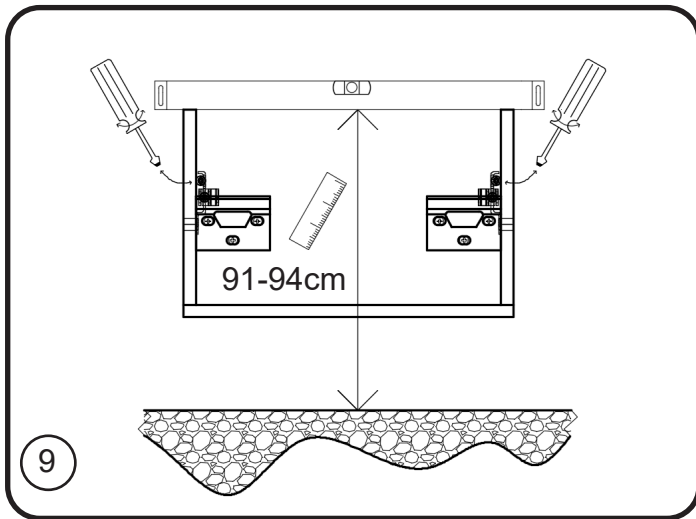

# DETREMMERIE

BATHROOM FURNITURE

OPMERKINGEN / REMARQUES: GS@DETREMMERIE.BE

NO LIMIT GELAKTE / RAL KLEUREN - NO LIMIT LAQUÉ / RAL

montage wastafelblad / assemblage de l'étagère du lavabo

wastafel ondersteuning (kunst marmmer/top solid) support de bassin (marbre d'art/ top solid)  
(W13,W23, W24, W27, W34, W37) X= 120