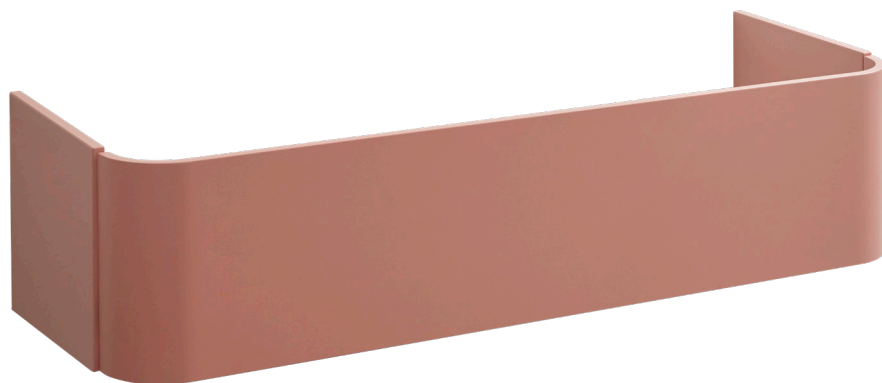

ROQ50 - ROP50

DETREMMERIE

BATHROOM FURNITURE

OPMERKINGEN / REMARQUES: GS@DETREMMERIE.BE