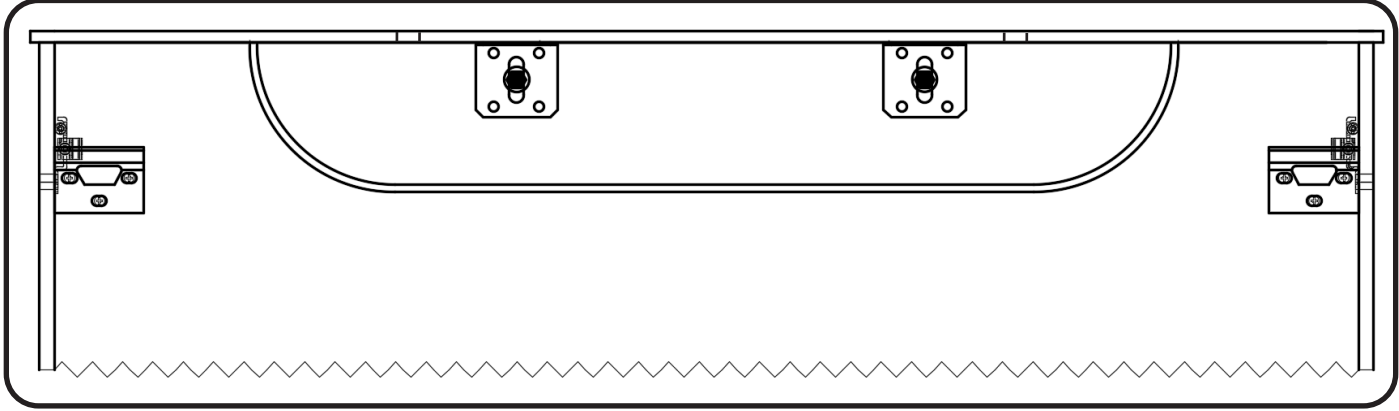

# DETREMMERIE

BATHROOM FURNITURE

OPMERKINGEN / REMARQUES: GS@DETREMMERIE.BE

NO LIMIT GELAKTE / RAL KLEUREN - NO LIMIT LAQUÉ / RAL

montage wastafelblad / assemblage de l'étagère du lavabo

wastafel ondersteuning (kunst marmmer/top solid) support de bassin (marbre d'art/ top solid)  
(W13,W23, W24, W27, W34, W37) X= 120