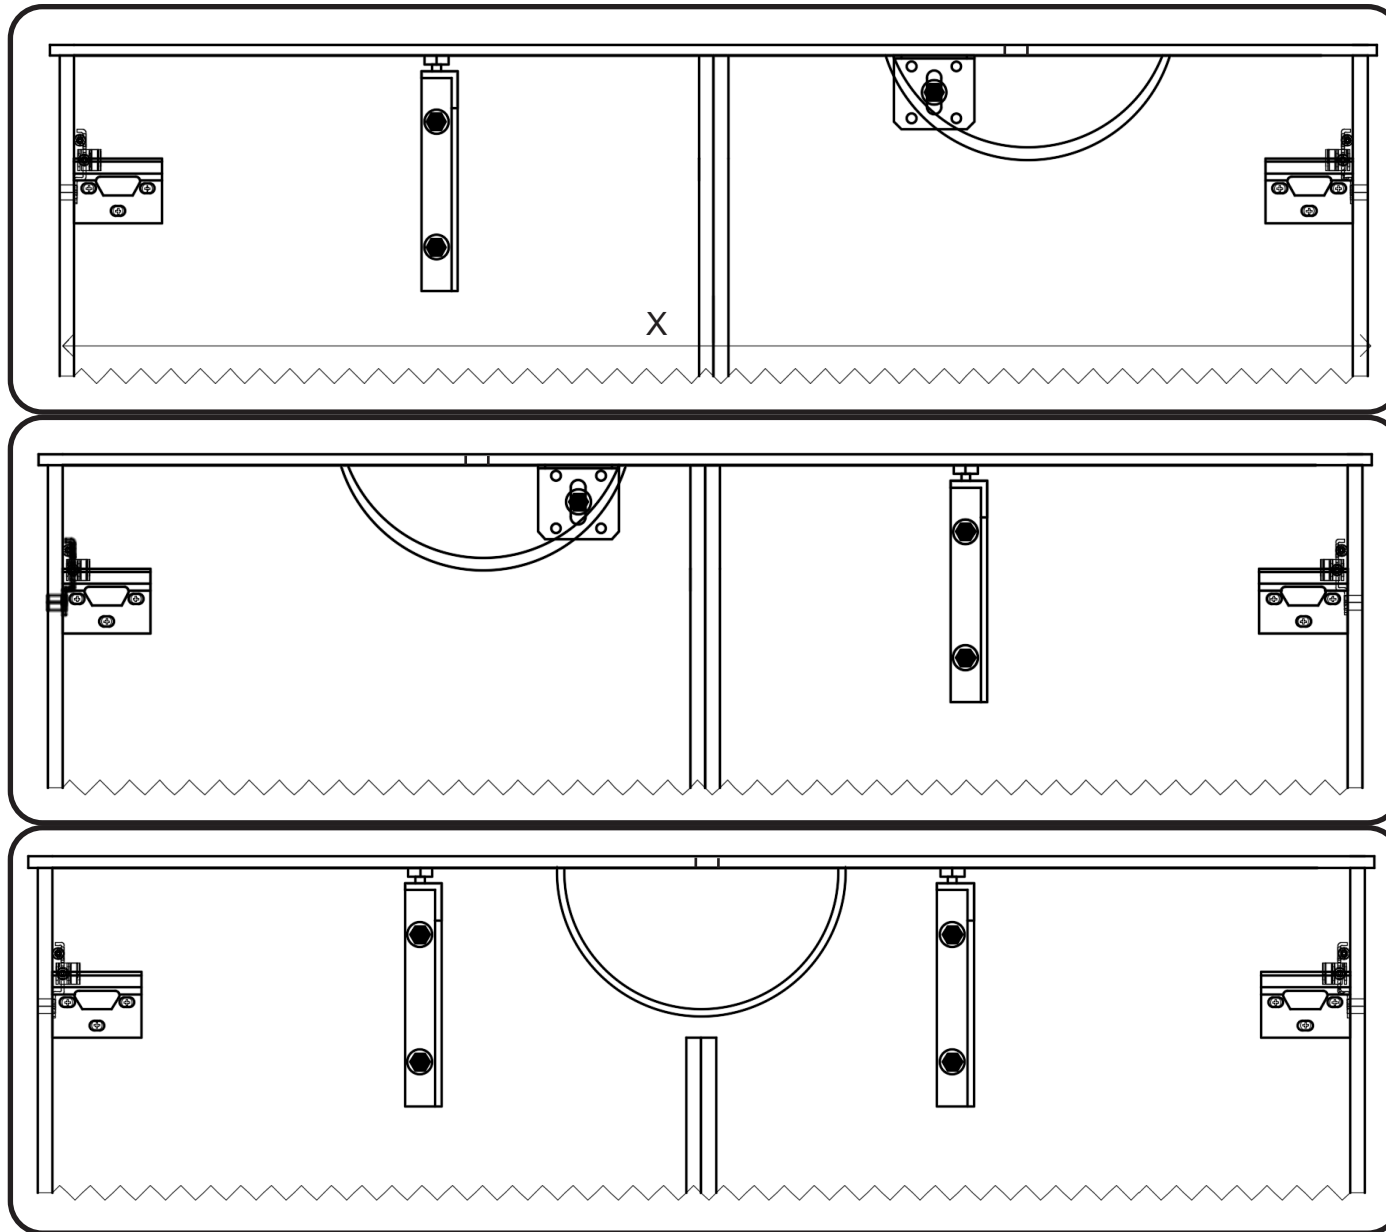

wastafel ondersteuning (kunst marmar/top solid) support de bassin (marbre d'art/ top solid)
(W13,W23, W24, W27, W34, W37) 2 kasten / meuble >120 cm