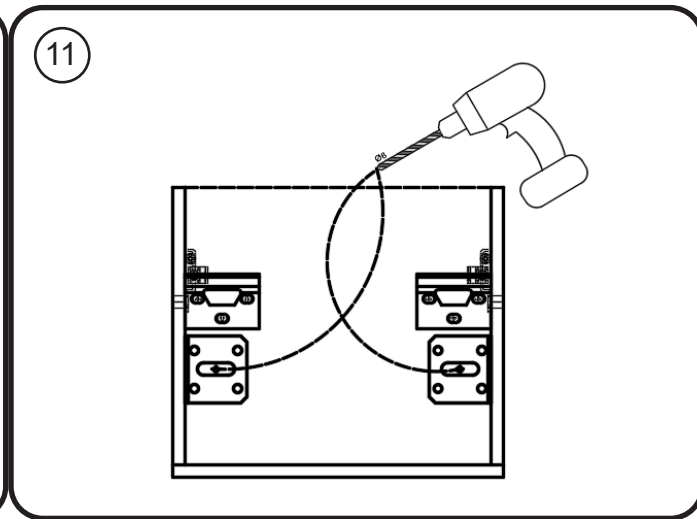

# DETREMMERIE

BATHROOM FURNITURE

OPMERKINGEN / REMARQUES: GS@DETREMMERIE.BE

NO LIMIT GELAKTE / RAL KLEUREN - NO LIMIT LAQUÉ / RAL

montage wastafelblad / assemblage de l'étagère du lavabo

wastafel ondersteuning (kunst marmmer/top solid) support de bassin (marbre d'art/ top solid)  
(W13,W23, W24, W27, W34, W37) X= 120