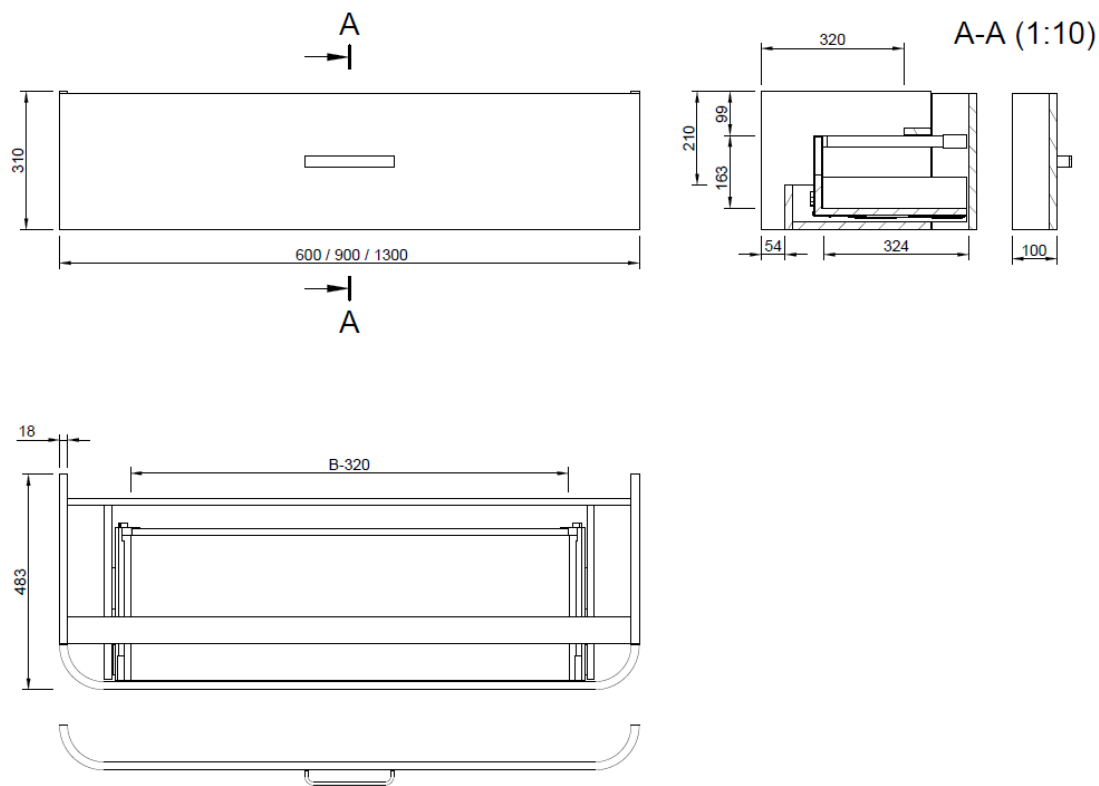

# DETREMMERIE

BATHROOM FURNITURE

OPMERKINGEN / REMARQUES: GS@DETREMMERIE.BE

ROQ50 - ROP50

60 90 130

# DETREMMERIE

BATHROOM FURNITURE

OPMERKINGEN / REMARQUES: GS@DETREMMERIE.BE

NO LIMIT GELAKTE / RAL KLEUREN - NO LIMIT LAQUÉ / RAL

montage wastafelblad / assemblage de l'étagère du lavabo

wastafel ondersteuning (kunst marmmer/top solid) support de bassin (marbre d'art/ top solid)  
(W13,W23, W24, W27, W34, W37) X= 120

wastafel ondersteuning (kunst marmar/top solid) support de bassin (marbre d'art/ top solid)  
(W13,W23, W24, W27, W34, W37) 2 kasten / meuble >120 cm

wastafel ondersteuning (kunst marmmer/top solid) support de bassin (marbre d'art/ top solid)  
(W13,W23, W24, W27, W34, W37)  $70 < X < 120$