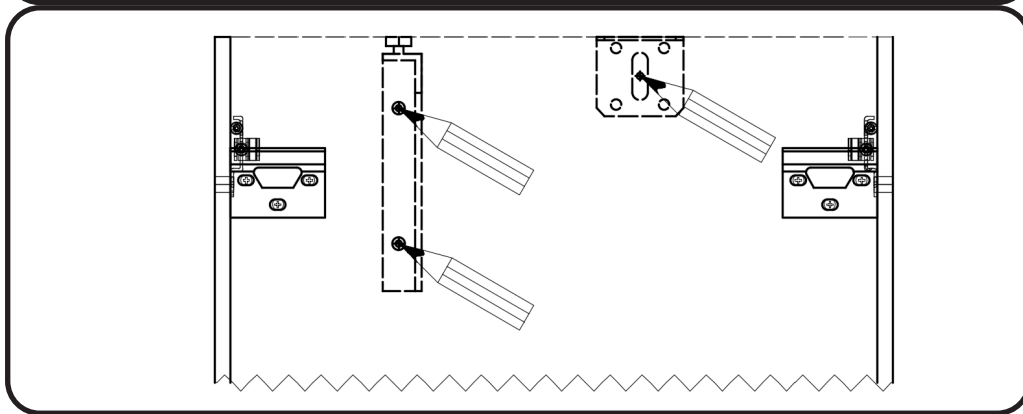

# DETREMMERIE

BATHROOM FURNITURE

OPMERKINGEN / REMARQUES: GS@DETREMMERIE.BE

NO LIMIT GELAKTE / RAL KLEUREN - NO LIMIT LAQUÉ / RAL

montage wastafelblad / assemblage de l'étagère du lavabo

wastafel ondersteuning (kunst marmmer/top solid) support de bassin (marbre d'art/ top solid)  
(W13,W23, W24, W27, W34, W37) X= 120

wastafel ondersteuning (kunst marmar/top solid) support de bassin (marbre d'art/ top solid)  
(W13,W23, W24, W27, W34, W37) 2 kasten / meuble >120 cm

wastafel ondersteuning (kunst marmmer/top solid) support de bassin (marbre d'art/ top solid)  
(W13,W23, W24, W27, W34, W37)  $70 < X < 120$