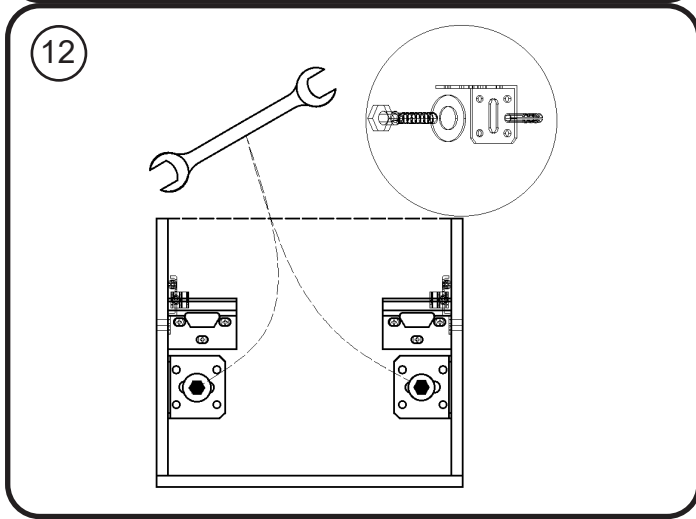

# DETREMMERIE

BATHROOM FURNITURE

OPMERKINGEN / REMARQUES: GS@DETREMMERIE.BE

NO LIMIT GELAKTE / RAL KLEUREN - NO LIMIT LAQUÉ / RAL

montage wastafelblad / assemblage de l'étagère du lavabo

wastafel ondersteuning (kunst marmmer/top solid) support de bassin (marbre d'art/ top solid)  
(W13,W23, W24, W27, W34, W37) X= 120