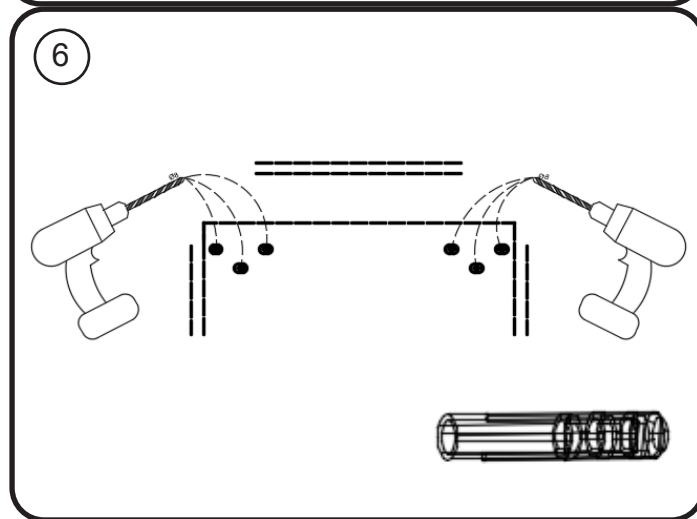

# DETREMMERIE

BATHROOM FURNITURE

OPMERKINGEN / REMARQUES: GS@DETREMMERIE.BE

NO LIMIT GELAKTE / RAL KLEUREN - NO LIMIT LAQUÉ / RAL

montage wastafelblad / assemblage de l'étagère du lavabo

wastafel ondersteuning (kunst marmmer/top solid) support de bassin (marbre d'art/ top solid)  
(W13,W23, W24, W27, W34, W37) X= 120