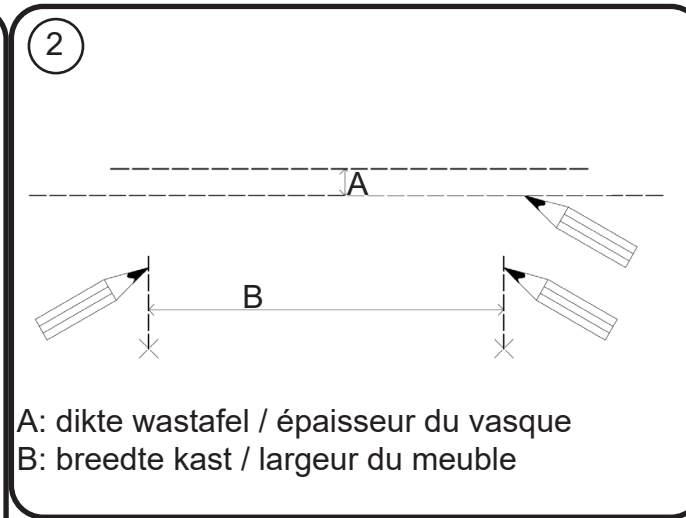

# DETREMMERIE

BATHROOM FURNITURE

OPMERKINGEN / REMARQUES: GS@DETREMMERIE.BE

NO LIMIT GELAKTE / RAL KLEUREN - NO LIMIT LAQUÉ / RAL

montage wastafelblad / assemblage de l'étagère du lavabo

wastafel ondersteuning (kunst marmmer/top solid) support de bassin (marbre d'art/ top solid)  
(W13,W23, W24, W27, W34, W37) X= 120