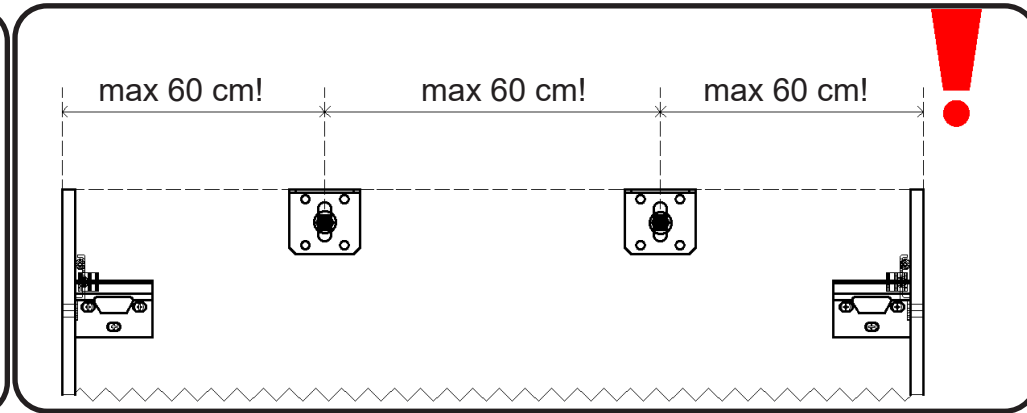

# DETREMMERIE

BATHROOM FURNITURE

OPMERKINGEN / REMARQUES: GS@DETREMMERIE.BE

NO LIMIT GELAKTE / RAL KLEUREN - NO LIMIT LAQUÉ / RAL

montage wastafelblad / assemblage de l'étagère du lavabo

wastafel ondersteuning (kunst marmmer/top solid) support de bassin (marbre d'art/ top solid)  
(W13,W23, W24, W27, W34, W37) X= 120