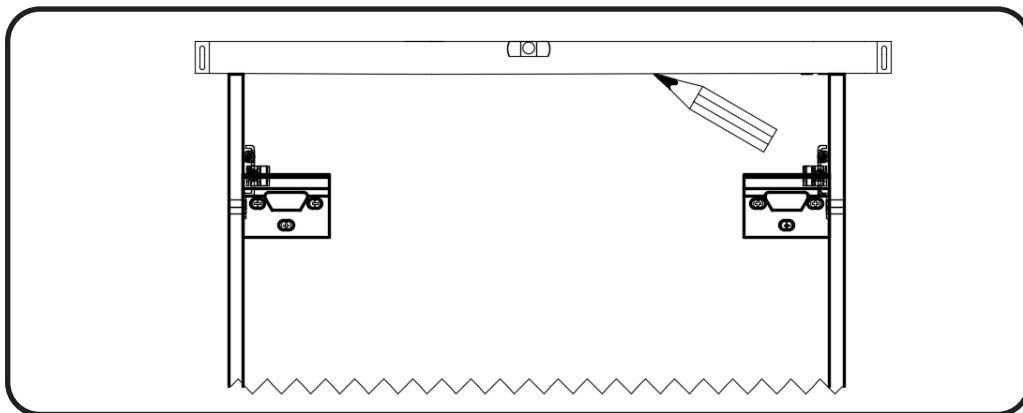

# DETREMMERIE

BATHROOM FURNITURE

OPMERKINGEN / REMARQUES: GS@DETREMMERIE.BE

NO LIMIT GELAKTE / RAL KLEUREN - NO LIMIT LAQUÉ / RAL

montage wastafelblad / assemblage de l'étagère du lavabo

wastafel ondersteuning (kunst marmmer/top solid) support de bassin (marbre d'art/ top solid)  
(W13,W23, W24, W27, W34, W37) X= 120