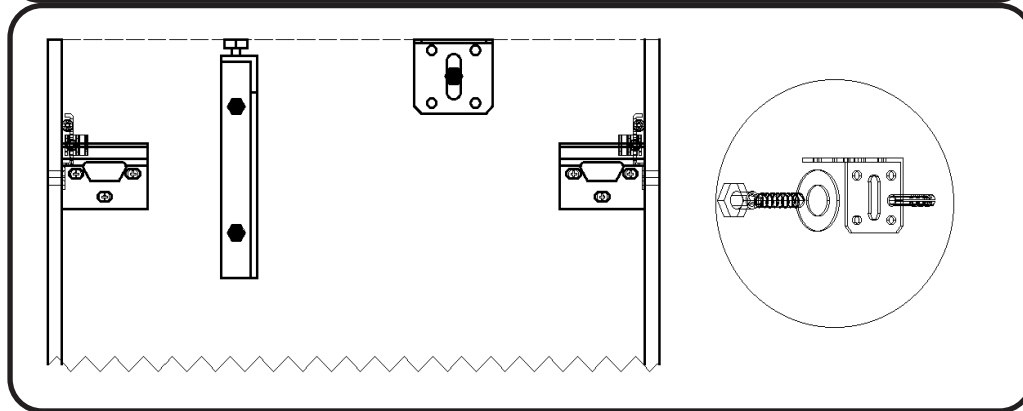

# DETREMMERIE

BATHROOM FURNITURE

OPMERKINGEN / REMARQUES: GS@DETREMMERIE.BE

NO LIMIT GELAKTE / RAL KLEUREN - NO LIMIT LAQUÉ / RAL

montage wastafelblad / assemblage de l'étagère du lavabo

wastafel ondersteuning (kunst marmmer/top solid) support de bassin (marbre d'art/ top solid)  
(W13,W23, W24, W27, W34, W37) X= 120