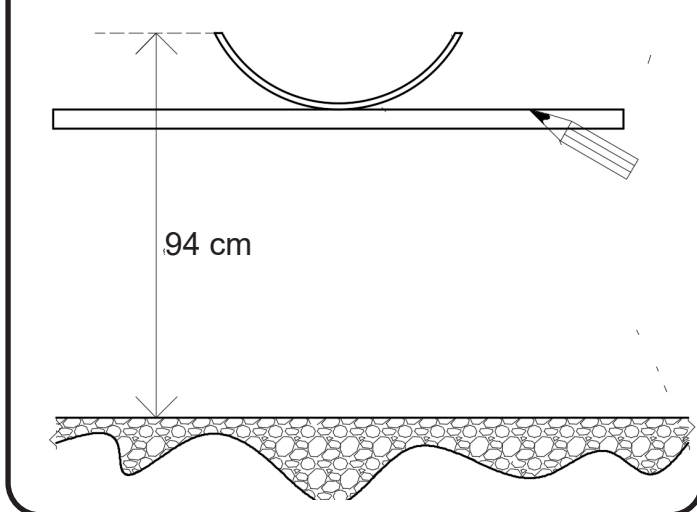

# DETREMMERIE

BATHROOM FURNITURE

OPMERKINGEN / REMARQUES: GS@DETREMMERIE.BE

NO LIMIT GELAKTE / RAL KLEUREN - NO LIMIT LAQUÉ / RAL

montage wastafelblad / assemblage de l'étagère du lavabo

wastafel ondersteuning (kunst marmmer/top solid) support de bassin (marbre d'art/ top solid)  
(W13,W23, W24, W27, W34, W37) X= 120