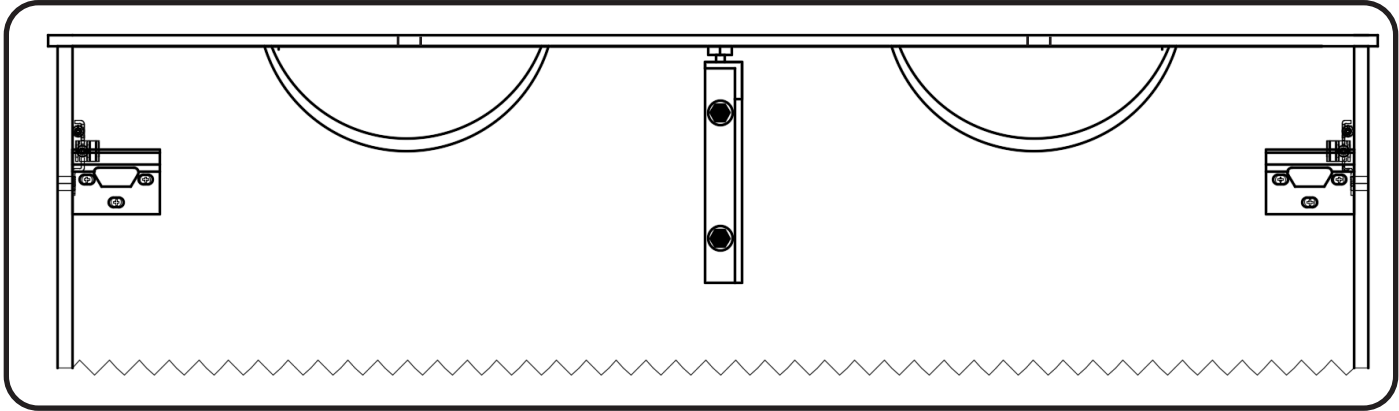

# DETREMMERIE

BATHROOM FURNITURE

OPMERKINGEN / REMARQUES: GS@DETREMMERIE.BE

NO LIMIT GELAKTE / RAL KLEUREN - NO LIMIT LAQUÉ / RAL

montage wastafelblad / assemblage de l'étagère du lavabo

wastafel ondersteuning (kunst marmmer/top solid) support de bassin (marbre d'art/ top solid)  
(W13,W23, W24, W27, W34, W37) X= 120