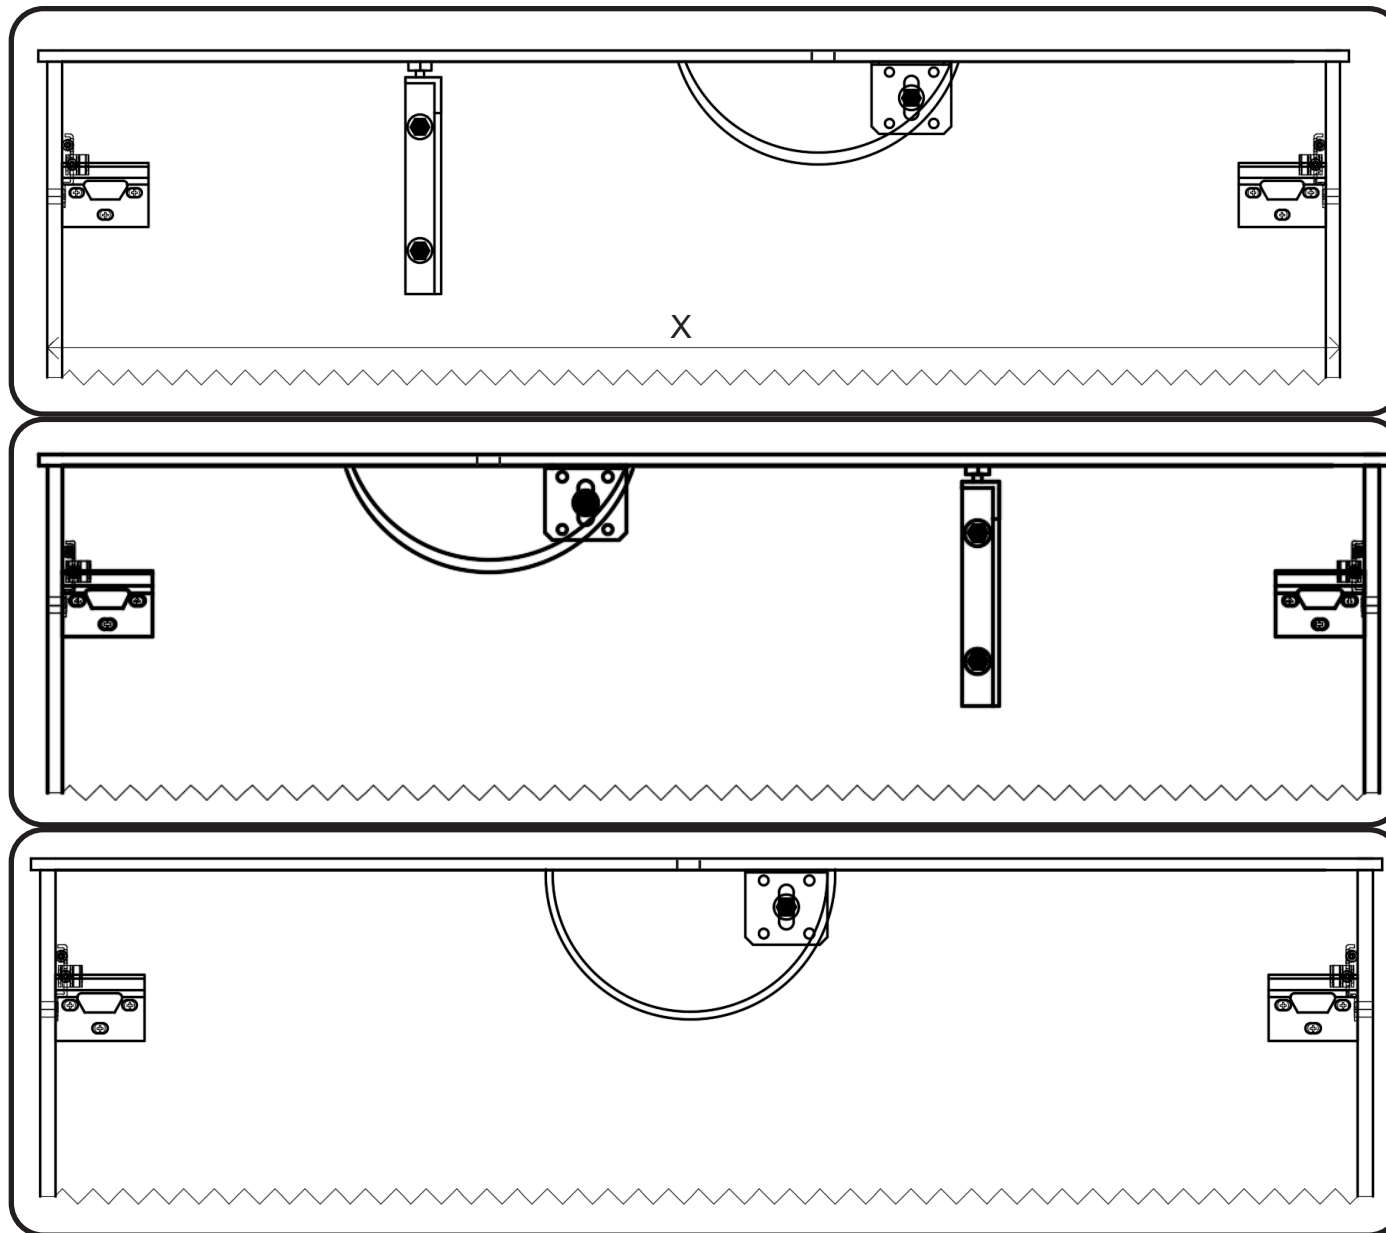

# DETREMMERIE

BATHROOM FURNITURE

OPMERKINGEN / REMARQUES: GS@DETREMMERIE.BE

NO LIMIT GELAKTE / RAL KLEUREN - NO LIMIT LAQUÉ / RAL

montage wastafelblad / assemblage de l'étagère du lavabo

wastafel ondersteuning (kunst marmmer/top solid) support de bassin (marbre d'art/ top solid)  
(W13,W23, W24, W27, W34, W37) X= 120

wastafel ondersteuning (kunst marmar/top solid) support de bassin (marbre d'art/ top solid)  
(W13,W23, W24, W27, W34, W37) 2 kasten / meuble >120 cm

wastafel ondersteuning (kunst marmmer/top solid) support de bassin (marbre d'art/ top solid)  
(W13,W23, W24, W27, W34, W37)  $70 < X < 120$