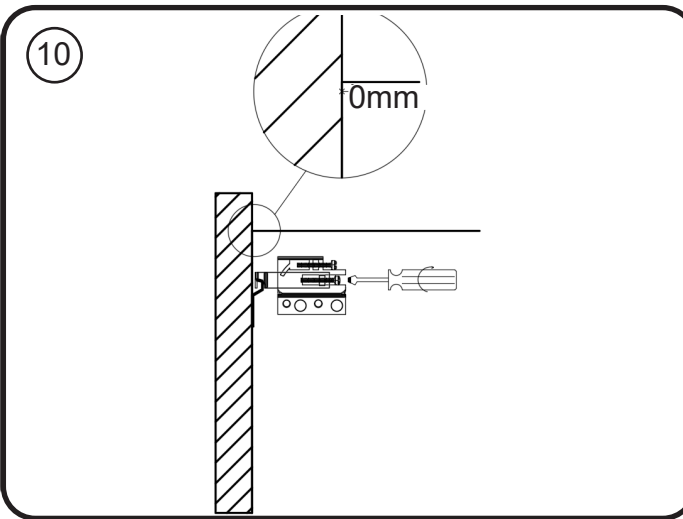

# DETREMMERIE

BATHROOM FURNITURE

OPMERKINGEN / REMARQUES: GS@DETREMMERIE.BE

NO LIMIT GELAKTE / RAL KLEUREN - NO LIMIT LAQUÉ / RAL

montage wastafelblad / assemblage de l'étagère du lavabo

wastafel ondersteuning (kunst marmmer/top solid) support de bassin (marbre d'art/ top solid)  
(W13,W23, W24, W27, W34, W37) X= 120