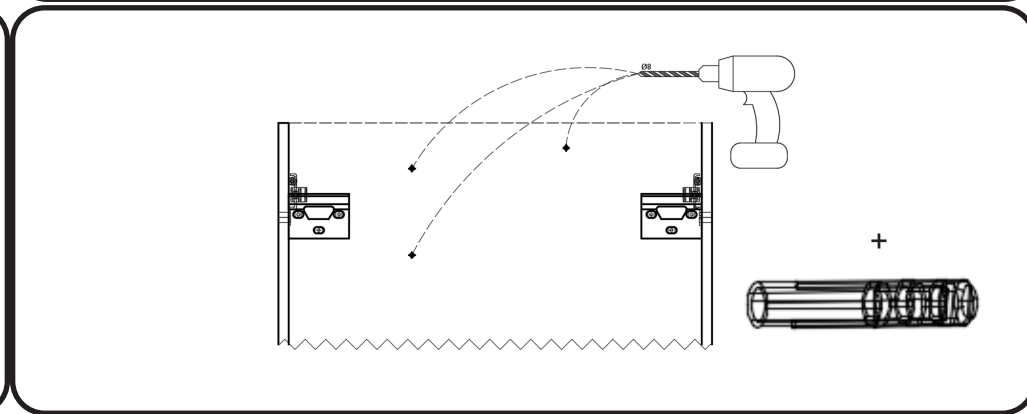

# DETREMMERIE

BATHROOM FURNITURE

OPMERKINGEN / REMARQUES: GS@DETREMMERIE.BE

NO LIMIT GELAKTE / RAL KLEUREN - NO LIMIT LAQUÉ / RAL

montage wastafelblad / assemblage de l'étagère du lavabo

wastafel ondersteuning (kunst marmmer/top solid) support de bassin (marbre d'art/ top solid)  
(W13,W23, W24, W27, W34, W37) X= 120