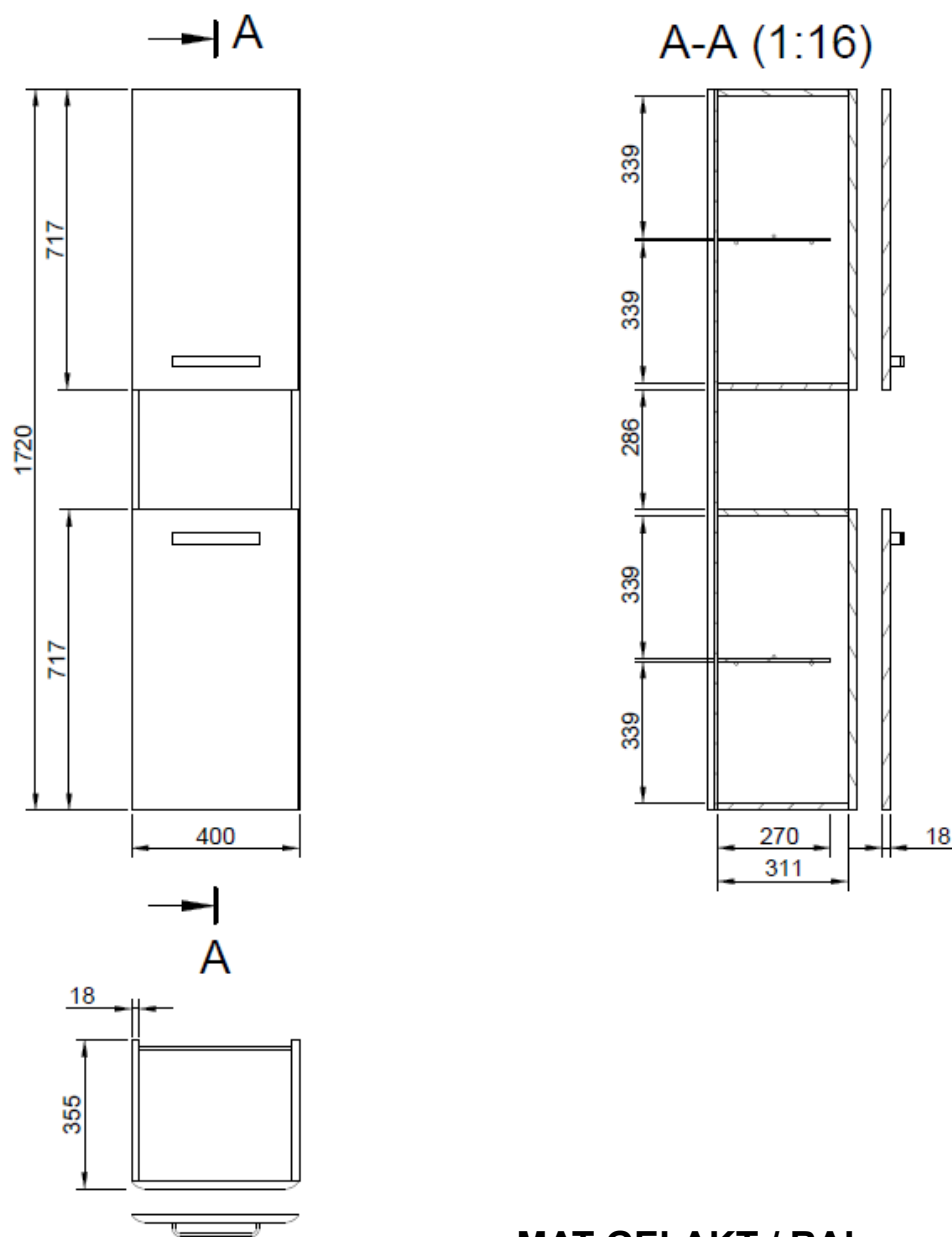

40 cm

DETREMMERIE
BATHROOM FURNITURE

OPMERKINGEN / REMARQUES: GS@DETREMMERIE.BE

KVDR02 - KVTR02

40 cm

DETREMMERIE

BATHROOM FURNITURE

OPMERKINGEN / REMARQUES: GS@DETREMMERIE.BE

KVDR02 - KVTR02

MAT GELAKT / RAL

LAQUÉ MAT / RAL

montage hoge kolom kasten