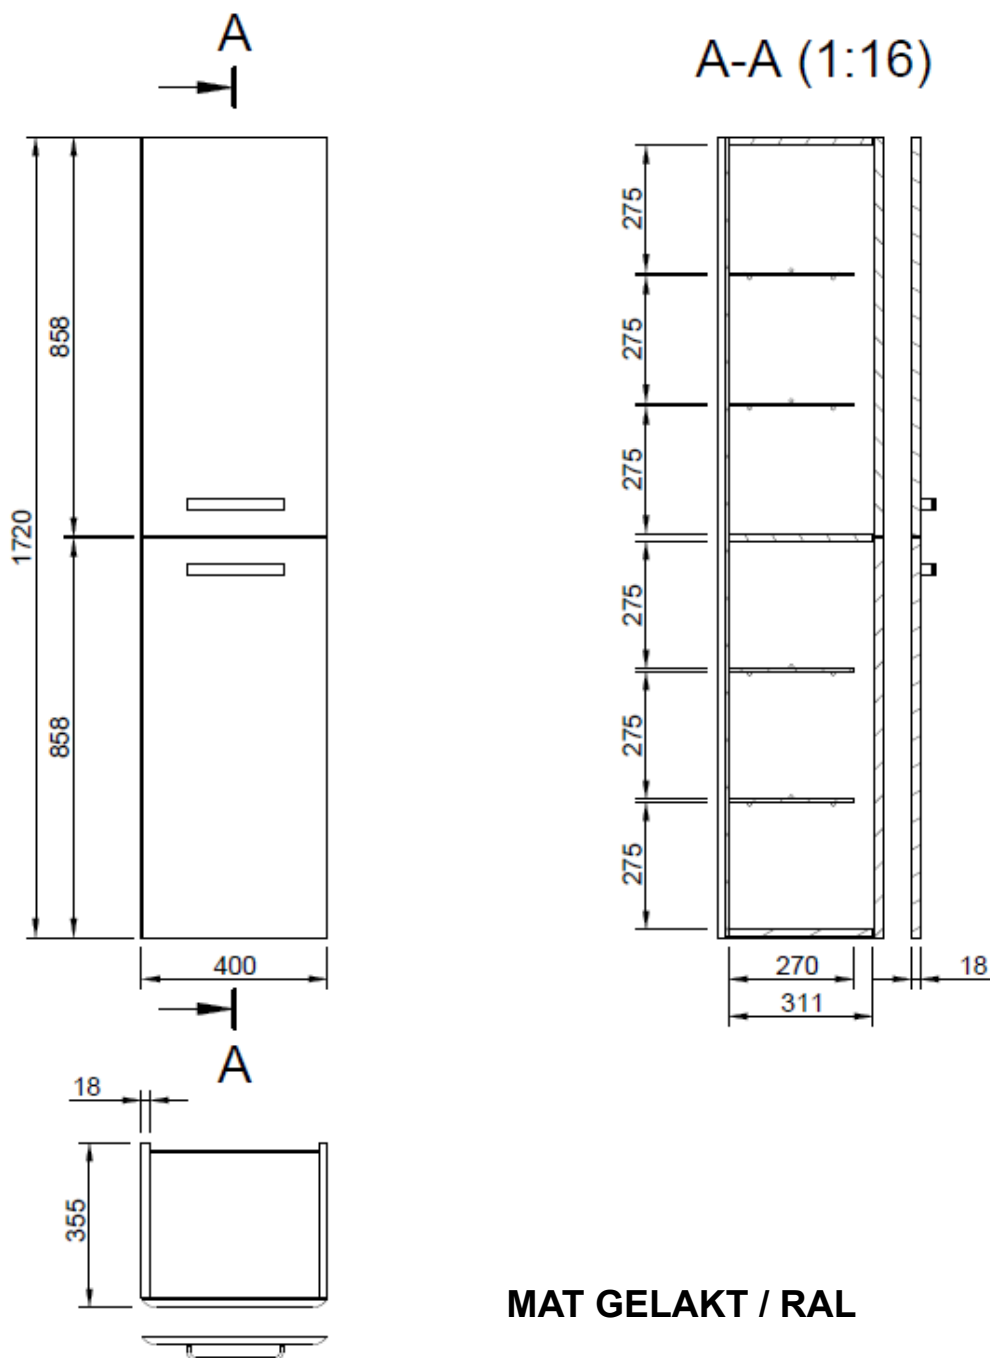

40 cm

**DETREMMERIE**  
BATHROOM FURNITURE

OPMERKINGEN / REMARQUES: GS@DETREMMERIE.BE

**KVDR01 - KVTR01**

40 cm

DETREMMERIE

BATHROOM FURNITURE

OPMERKINGEN / REMARQUES: GS@DETREMMERIE.BE

KVDR01 - KVTR01

MAT GELAKT / RAL

LAQUÉ MAT / RAL

montage hoge kolom kasten