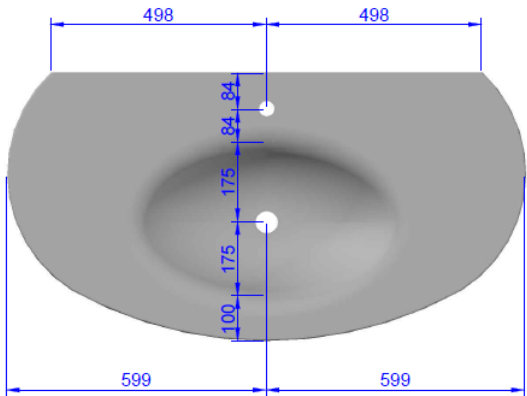

PRIVATE COLLECTION

DETREMMERIE
BATHROOM FURNITURE

OPMERKINGEN / REMARQUES: GS@DETREMMERIE.BE

TECHNISCHE FICHE
FICHE TECHNIQUE

121
121 x 62

DETREMMERIE
BATHROOM FURNITURE

OPMERKINGEN / REMARQUES: GS@DETREMMERIE.BE

ENKELE WASKOM / SIMPLE VASQUE

TECHNISCHE FICHE
FICHE TECHNIQUE

160
161 x 62

DETREMMERIE

BATHROOM FURNITURE

OPMERKINGEN / REMARQUES: GS@DETREMMERIE.BE

DUBBELE WASKOM / DOUBLE VASQUE

AANSLITSHEMA
SCHÉMA DE RACCORDEMENT

120

121 x 62

DETREMMERIE
BATHROOM FURNITURE

OPMERKINGEN / REMARQUES: GS@DETREMMERIE.BE

ENKELE WASKOM - 1 KRAANGAT / SIMPLE VASQUE - 1 TROU DE ROBINET

/ / / / : tolerantiezone afvoer /
 zone de tolérance de l'écoulement