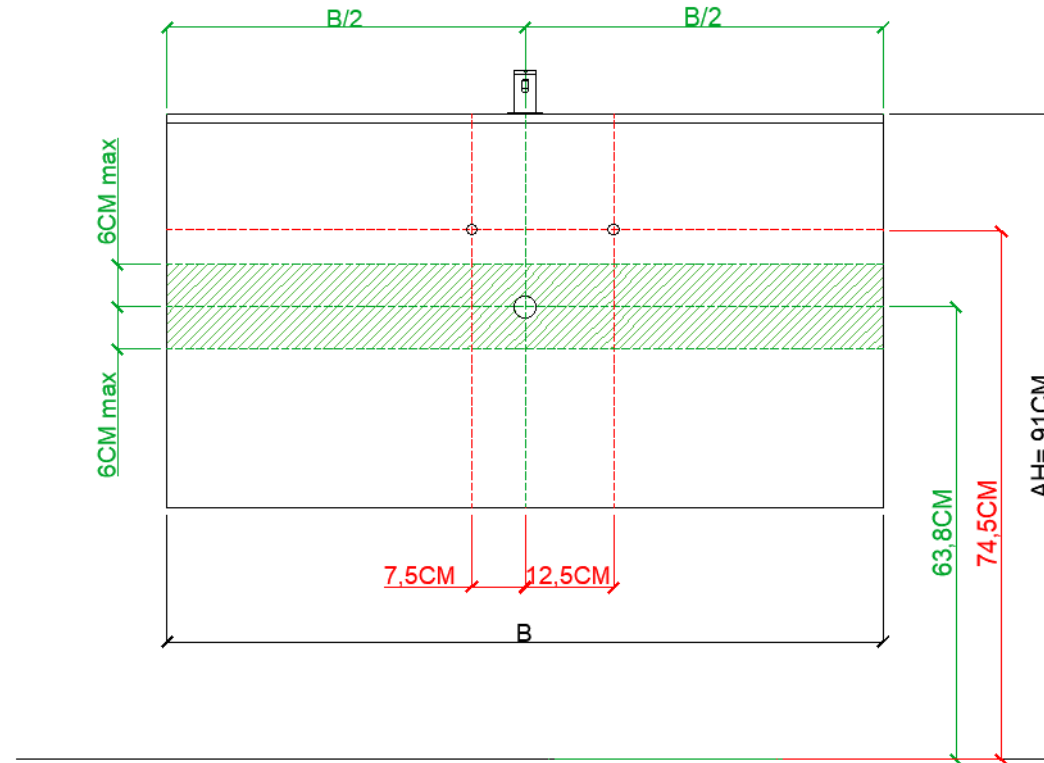

ENKELE WASKOM / SIMPLE VASQUE

TECHNISCHE FICHE
FICHE TECHNIQUE

160
161 x 62

DETREMMERIE

BATHROOM FURNITURE

OPMERKINGEN / REMARQUES: GS@DETREMMERIE.BE

DUBBELE WASKOM / DOUBLE VASQUE

AANSLITSHEMA
SCHÉMA DE RACCORDEMENT

120

121 x 62

DETREMMERIE
BATHROOM FURNITURE

OPMERKINGEN / REMARQUES: GS@DETREMMERIE.BE

ENKELE WASKOM - 1 KRAANGAT / SIMPLE VASQUE - 1 TROU DE ROBINET

/ / / / : tolerantiezone afvoer /
 zone de tolérance de l'écoulement

BEPALEN POSITIE MUURKRANEN = ZIE TECHNISCHE FICHE WASTAFEL /
DÉTERMINER LA POSITION DES ROBINETS MURALS = VOIR FICHE TECHNIQUE DE TABLE-VASQUE !!!