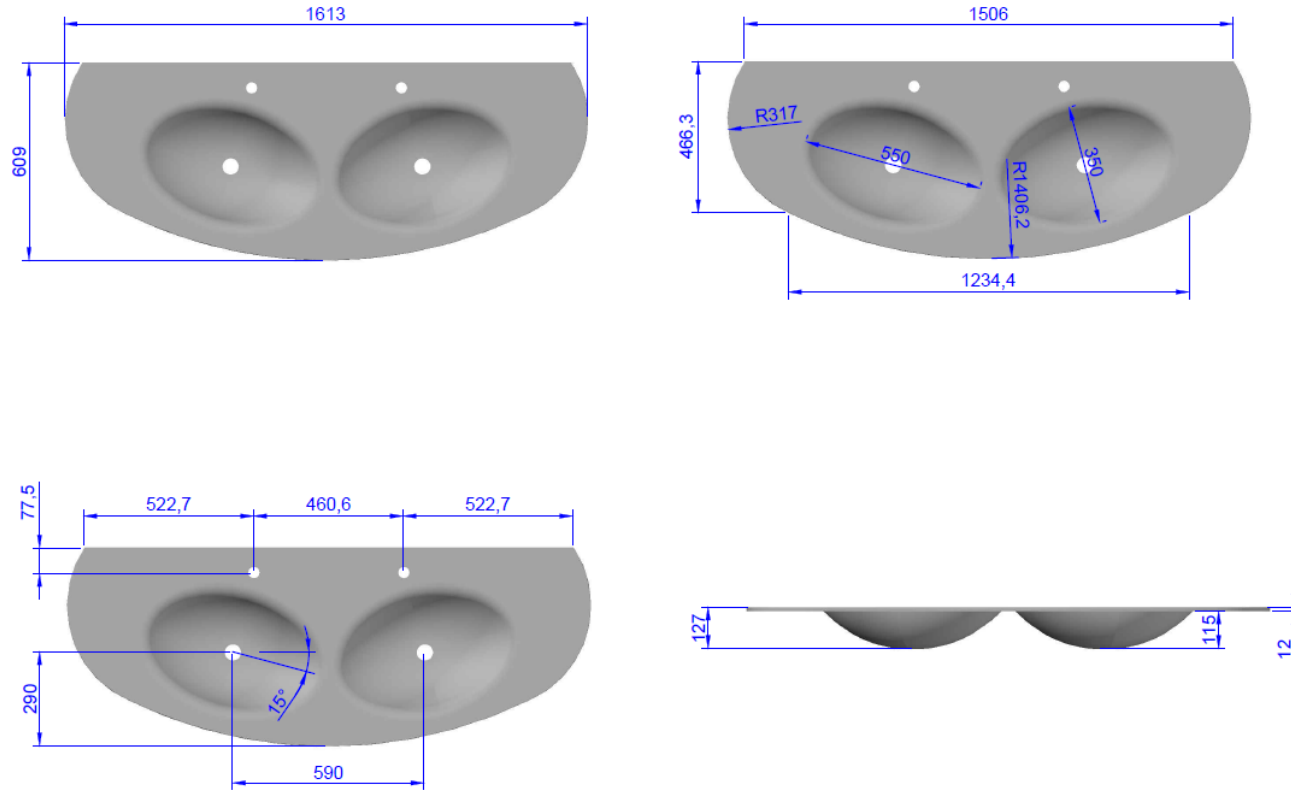

ENKELE WASKOM / SIMPLE VASQUE

TECHNISCHE FICHE
FICHE TECHNIQUE

160
161 x 62

DETREMMERIE

BATHROOM FURNITURE

OPMERKINGEN / REMARQUES: GS@DETREMMERIE.BE

DUBBELE WASKOM / DOUBLE VASQUE

AANSLITSHEMA
SCHÉMA DE RACCORDEMENT

120

121 x 62

DETREMMERIE
BATHROOM FURNITURE

OPMERKINGEN / REMARQUES: GS@DETREMMERIE.BE

ENKELE WASKOM - 1 KRAANGAT / SIMPLE VASQUE - 1 TROU DE ROBINET

/ / / / : tolerantiezone afvoer /
 zone de tolérance de l'écoulement

BEPALEN POSITIE MUURKRANEN = ZIE TECHNISCHE FICHE WASTAFEL /
DÉTERMINER LA POSITION DES ROBINETS MURALS = VOIR FICHE TECHNIQUE DE TABLE-VASQUE !!!