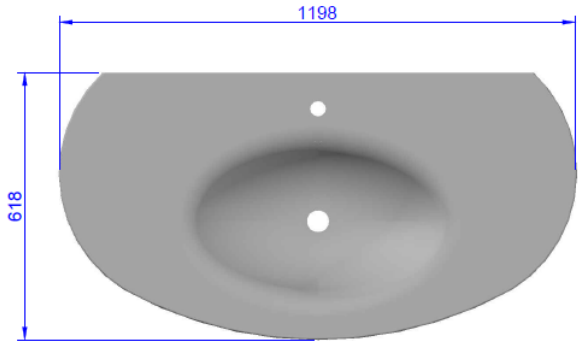

PRIVATE COLLECTION

DETREMMERIE
BATHROOM FURNITURE

OPMERKINGEN / REMARQUES: GS@DETREMMERIE.BE

TECHNISCHE FICHE
FICHE TECHNIQUE

121
121 x 62

DETREMMERIE
BATHROOM FURNITURE

OPMERKINGEN / REMARQUES: GS@DETREMMERIE.BE

ENKELE WASKOM / SIMPLE VASQUE

TECHNISCHE FICHE
FICHE TECHNIQUE

160
161 x 62

DETREMMERIE

BATHROOM FURNITURE

OPMERKINGEN / REMARQUES: GS@DETREMMERIE.BE

DUBBELE WASKOM / DOUBLE VASQUE

AANSLITSHEMA
SCHÉMA DE RACCORDEMENT

120

121 x 62

DETREMMERIE
BATHROOM FURNITURE

OPMERKINGEN / REMARQUES: GS@DETREMMERIE.BE

ENKELE WASKOM - 1 KRAANGAT / SIMPLE VASQUE - 1 TROU DE ROBINET

/ / / / : tolerantiezone afvoer /
 zone de tolérance de l'écoulement