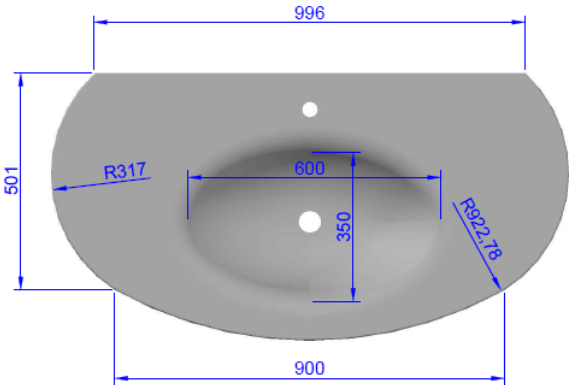

ENKELE WASKOM / SIMPLE VASQUE

TECHNISCHE FICHE
FICHE TECHNIQUE

160
161 x 62

DETREMMERIE

BATHROOM FURNITURE

OPMERKINGEN / REMARQUES: GS@DETREMMERIE.BE

DUBBELE WASKOM / DOUBLE VASQUE

AANSLITSHEMA
SCHÉMA DE RACCORDEMENT

120

121 x 62

DETREMMERIE
BATHROOM FURNITURE

OPMERKINGEN / REMARQUES: GS@DETREMMERIE.BE

ENKELE WASKOM - 1 KRAANGAT / SIMPLE VASQUE - 1 TROU DE ROBINET

/ / / / : tolerantiezone afvoer /
 zone de tolérance de l'écoulement