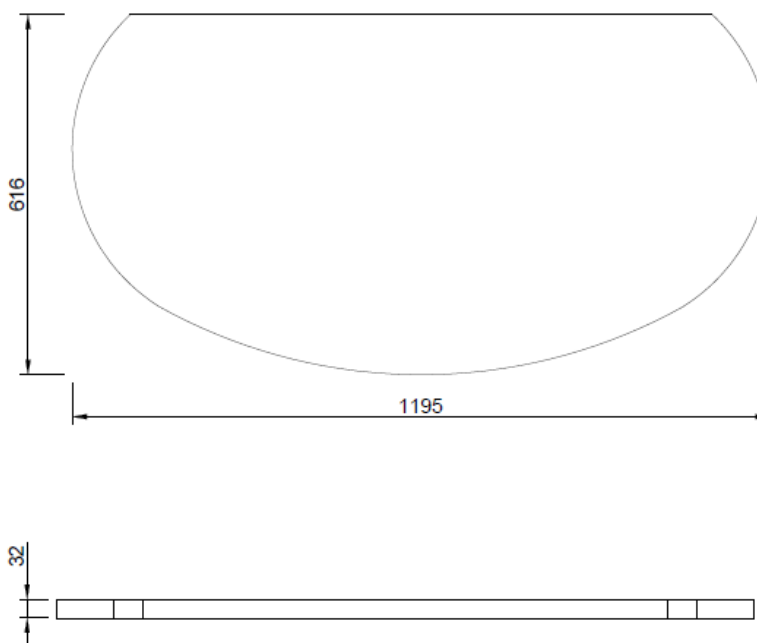

120

DETREMMERIE

BATHROOM FURNITURE

OPMERKINGEN / REMARQUES: GS@DETREMMERIE.BE

MAT GELAKTE / RAL - LAQUÉ MAT / RAL