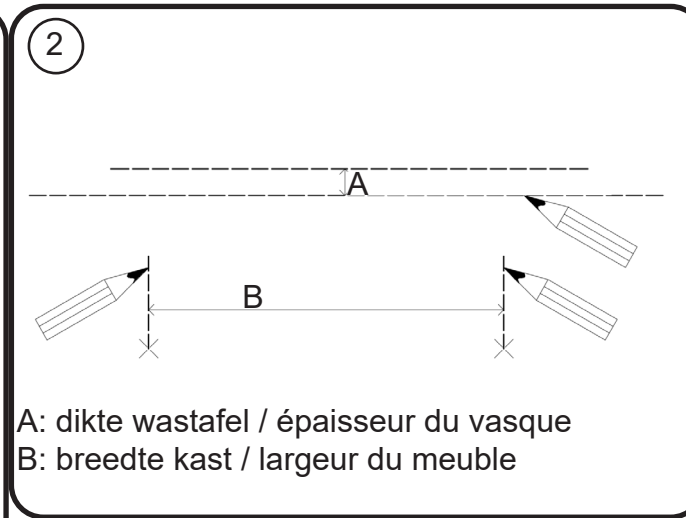

PCD60 - 120cm

DETREMMERIE

BATHROOM FURNITURE

OPMERKINGEN / REMARQUES: YV@DETREMMERIE.BE

PCD60 - 120cm

DETREMMERIE

BATHROOM FURNITURE

OPMERKINGEN / REMARQUES: YV@DETREMMERIE.BE

MAT GELAKTE / RAL - LAQUÉ MAT / RAL

montage wastafelblad / assemblage de l'étagère du lavabo

wastafel ondersteuning (kunst marmmer/top solid) support de bassin (marbre d'art/ top solid)
(W13,W23, W24, W27, W34, W37) X= 120