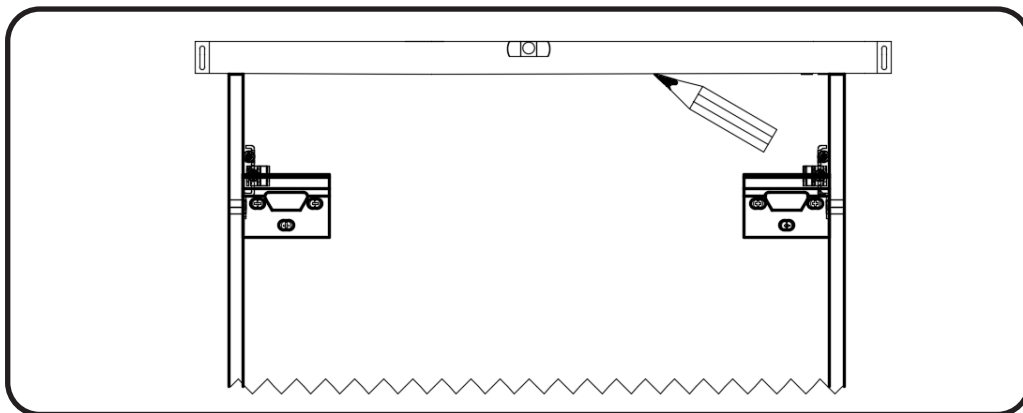

PCD60 - 120cm

DETREMMERIE

BATHROOM FURNITURE

OPMERKINGEN / REMARQUES: YV@DETREMMERIE.BE

PCD60 - 120cm

DETREMMERIE

BATHROOM FURNITURE

OPMERKINGEN / REMARQUES: YV@DETREMMERIE.BE

MAT GELAKTE / RAL - LAQUÉ MAT / RAL

montage wastafelblad / assemblage de l'étagère du lavabo

wastafel ondersteuning (kunst marmmer/top solid) support de bassin (marbre d'art/ top solid)
(W13,W23, W24, W27, W34, W37) X= 120