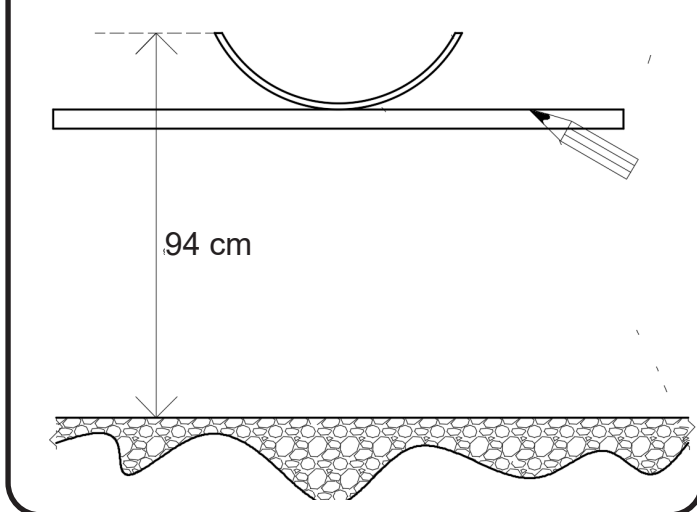

PCD60 - 120cm

DETREMMERIE

BATHROOM FURNITURE

OPMERKINGEN / REMARQUES: YV@DETREMMERIE.BE

PCD60 - 120cm

DETREMMERIE

BATHROOM FURNITURE

OPMERKINGEN / REMARQUES: YV@DETREMMERIE.BE

MAT GELAKTE / RAL - LAQUÉ MAT / RAL

montage wastafelblad / assemblage de l'étagère du lavabo

wastafel ondersteuning (kunst marmmer/top solid) support de bassin (marbre d'art/ top solid)
(W13,W23, W24, W27, W34, W37) X= 120