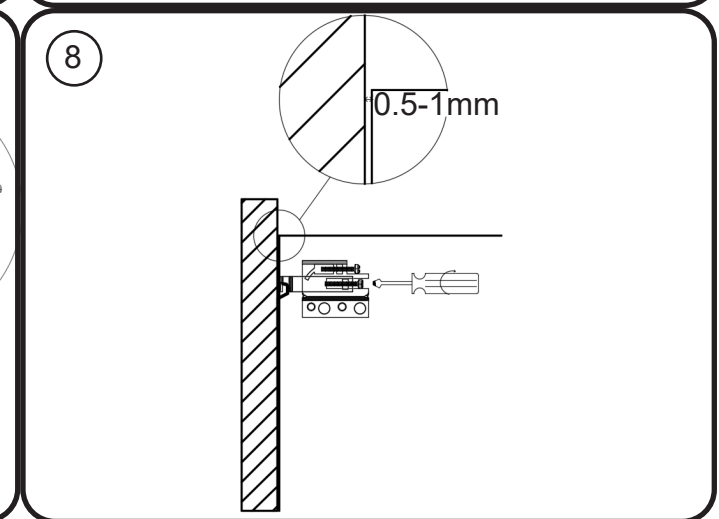

PCD60 - 120cm

DETREMMERIE

BATHROOM FURNITURE

OPMERKINGEN / REMARQUES: YV@DETREMMERIE.BE

PCD60 - 120cm

DETREMMERIE

BATHROOM FURNITURE

OPMERKINGEN / REMARQUES: YV@DETREMMERIE.BE

MAT GELAKTE / RAL - LAQUÉ MAT / RAL

montage wastafelblad / assemblage de l'étagère du lavabo

wastafel ondersteuning (kunst marmmer/top solid) support de bassin (marbre d'art/ top solid)
(W13,W23, W24, W27, W34, W37) X= 120