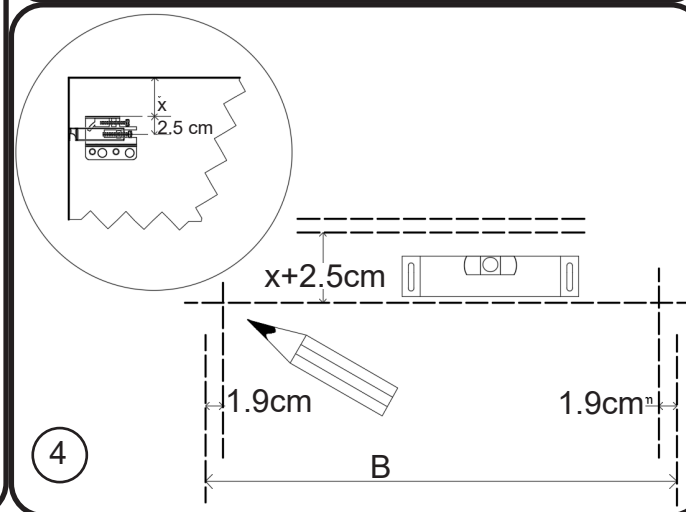

PCD60 - 120cm

DETREMMERIE

BATHROOM FURNITURE

OPMERKINGEN / REMARQUES: YV@DETREMMERIE.BE

PCD60 - 120cm

DETREMMERIE

BATHROOM FURNITURE

OPMERKINGEN / REMARQUES: YV@DETREMMERIE.BE

MAT GELAKTE / RAL - LAQUÉ MAT / RAL

montage wastafelblad / assemblage de l'étagère du lavabo

wastafel ondersteuning (kunst marmmer/top solid) support de bassin (marbre d'art/ top solid)
(W13,W23, W24, W27, W34, W37) X= 120