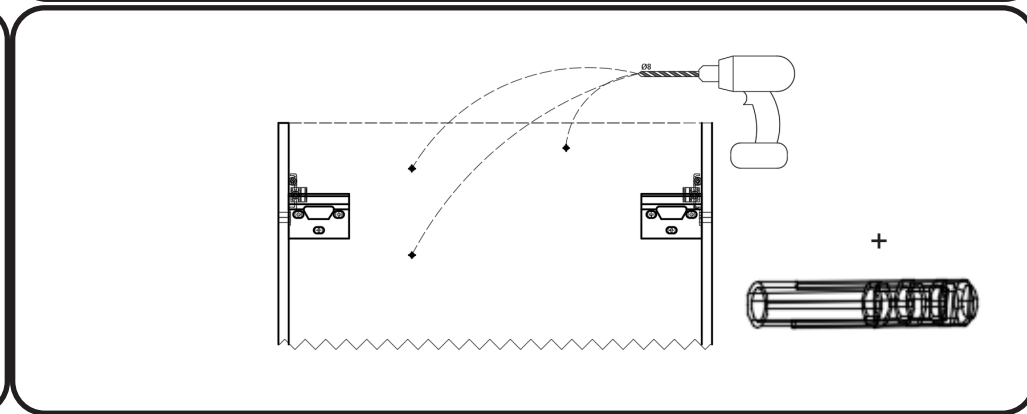

PCD60 - 120cm

DETREMMERIE

BATHROOM FURNITURE

OPMERKINGEN / REMARQUES: YV@DETREMMERIE.BE

PCD60 - 120cm

DETREMMERIE

BATHROOM FURNITURE

OPMERKINGEN / REMARQUES: YV@DETREMMERIE.BE

MAT GELAKTE / RAL - LAQUÉ MAT / RAL

montage wastafelblad / assemblage de l'étagère du lavabo

wastafel ondersteuning (kunst marmmer/top solid) support de bassin (marbre d'art/ top solid)
(W13,W23, W24, W27, W34, W37) X= 120