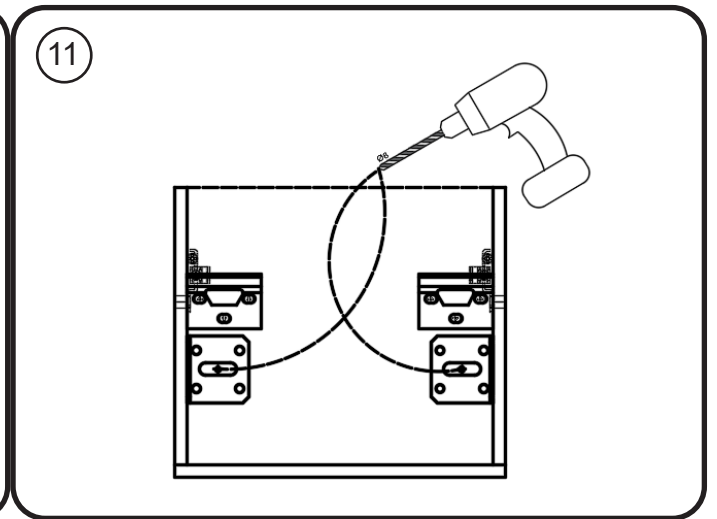

PCD60 - 120cm

DETREMMERIE

BATHROOM FURNITURE

OPMERKINGEN / REMARQUES: YV@DETREMMERIE.BE

PCD60 - 120cm

DETREMMERIE

BATHROOM FURNITURE

OPMERKINGEN / REMARQUES: YV@DETREMMERIE.BE

MAT GELAKTE / RAL - LAQUÉ MAT / RAL

montage wastafelblad / assemblage de l'étagère du lavabo

wastafel ondersteuning (kunst marmmer/top solid) support de bassin (marbre d'art/ top solid)
(W13,W23, W24, W27, W34, W37) X= 120