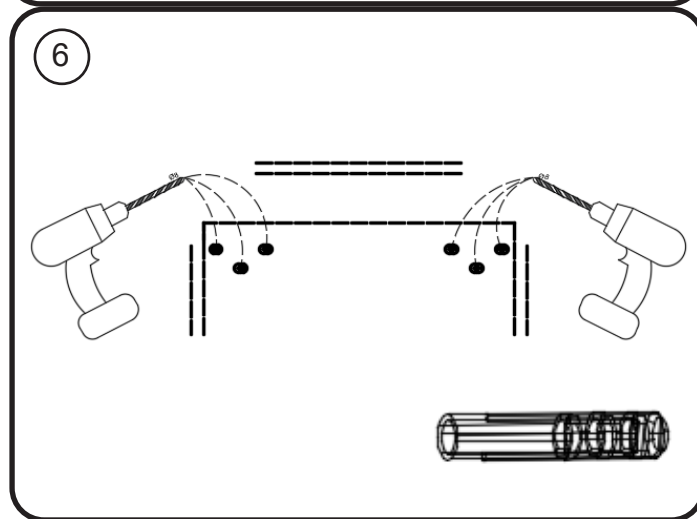

PCD60 - 120cm

DETREMMERIE

BATHROOM FURNITURE

OPMERKINGEN / REMARQUES: YV@DETREMMERIE.BE

PCD60 - 120cm

DETREMMERIE

BATHROOM FURNITURE

OPMERKINGEN / REMARQUES: YV@DETREMMERIE.BE

MAT GELAKTE / RAL - LAQUÉ MAT / RAL

montage wastafelblad / assemblage de l'étagère du lavabo

wastafel ondersteuning (kunst marmmer/top solid) support de bassin (marbre d'art/ top solid)
(W13,W23, W24, W27, W34, W37) X= 120