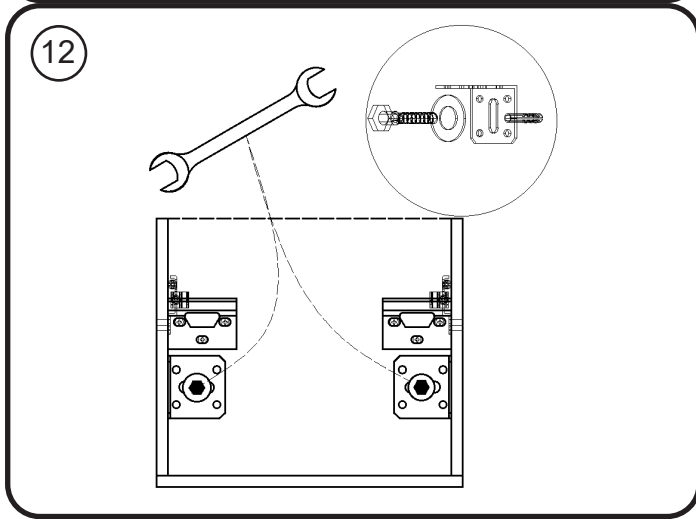

PCD60 - 120cm

DETREMMERIE

BATHROOM FURNITURE

OPMERKINGEN / REMARQUES: YV@DETREMMERIE.BE

PCD60 - 120cm

DETREMMERIE

BATHROOM FURNITURE

OPMERKINGEN / REMARQUES: YV@DETREMMERIE.BE

MAT GELAKTE / RAL - LAQUÉ MAT / RAL

montage wastafelblad / assemblage de l'étagère du lavabo

wastafel ondersteuning (kunst marmmer/top solid) support de bassin (marbre d'art/ top solid)
(W13,W23, W24, W27, W34, W37) X= 120