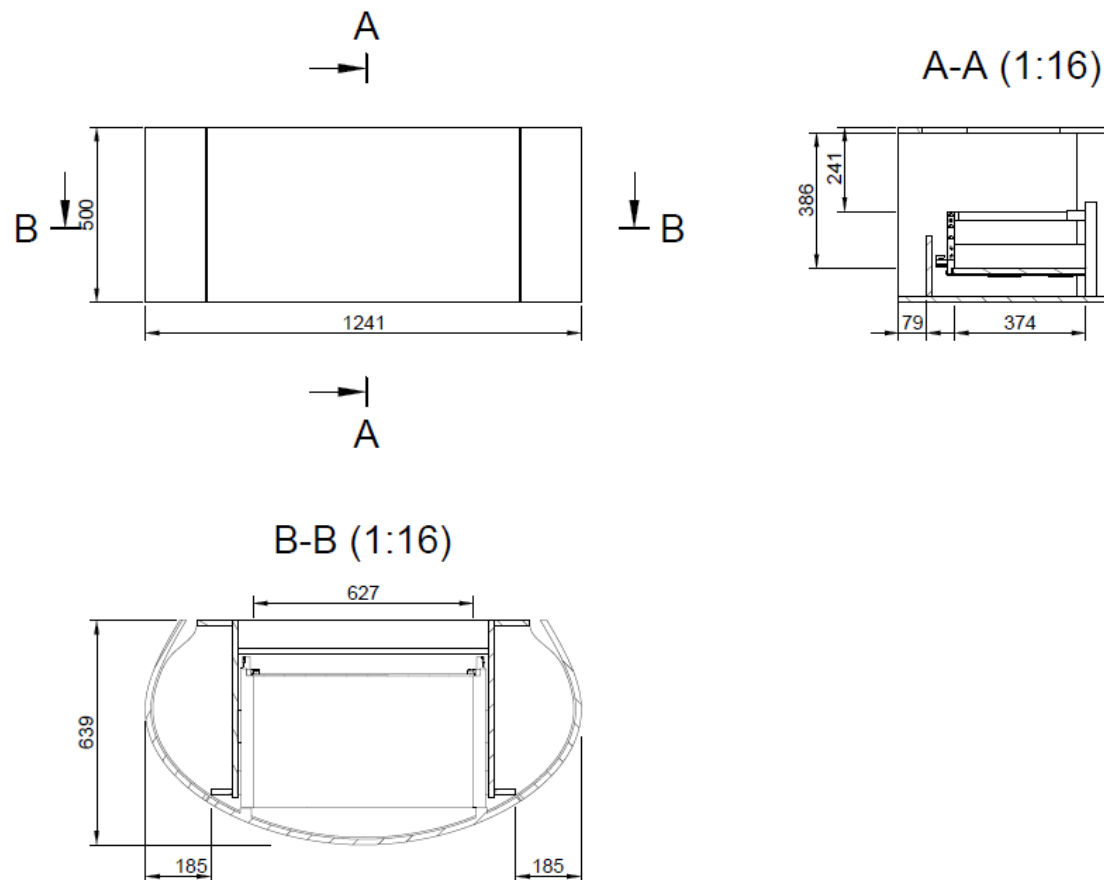

PCD60 - 120cm

DETREMMERIE

BATHROOM FURNITURE

OPMERKINGEN / REMARQUES: YV@DETREMMERIE.BE

PCD60 - 120cm

DETREMMERIE

BATHROOM FURNITURE

OPMERKINGEN / REMARQUES: YV@DETREMMERIE.BE

MAT GELAKTE / RAL - LAQUÉ MAT / RAL

montage wastafelblad / assemblage de l'étagère du lavabo

wastafel ondersteuning (kunst marmmer/top solid) support de bassin (marbre d'art/ top solid)
(W13,W23, W24, W27, W34, W37) X= 120