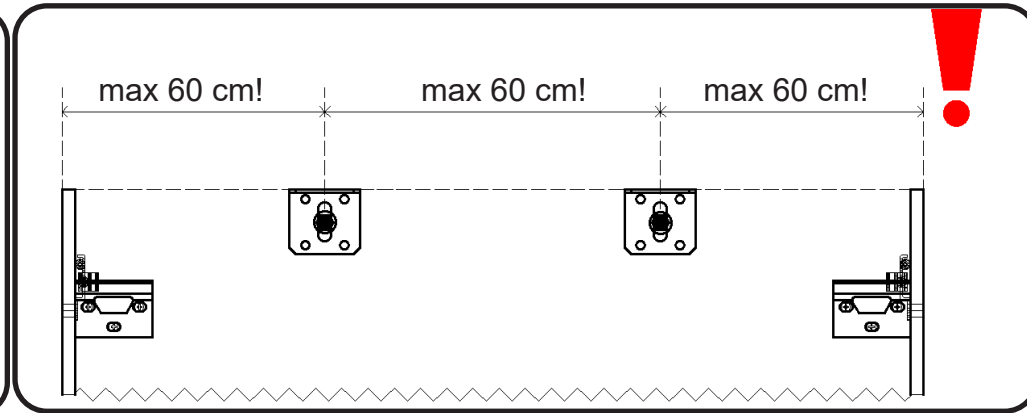

PCD60 - 120cm

DETREMMERIE

BATHROOM FURNITURE

OPMERKINGEN / REMARQUES: YV@DETREMMERIE.BE

PCD60 - 120cm

DETREMMERIE

BATHROOM FURNITURE

OPMERKINGEN / REMARQUES: YV@DETREMMERIE.BE

MAT GELAKTE / RAL - LAQUÉ MAT / RAL

montage wastafelblad / assemblage de l'étagère du lavabo

wastafel ondersteuning (kunst marmmer/top solid) support de bassin (marbre d'art/ top solid)
(W13,W23, W24, W27, W34, W37) X= 120