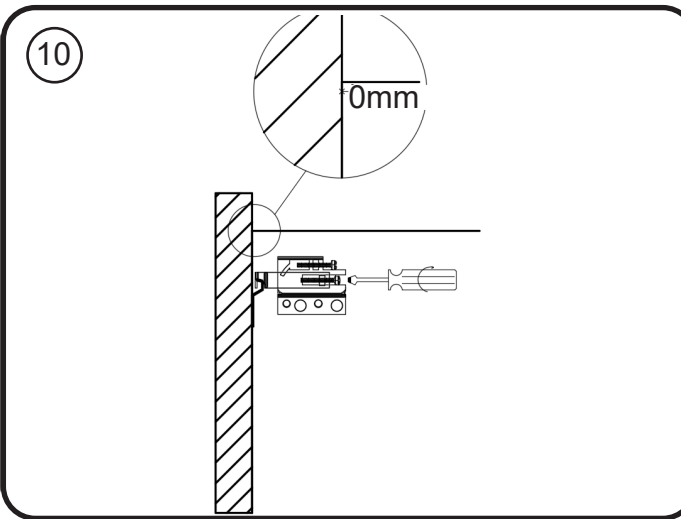

PCD60 - 120cm

DETREMMERIE

BATHROOM FURNITURE

OPMERKINGEN / REMARQUES: YV@DETREMMERIE.BE

PCD60 - 120cm

DETREMMERIE

BATHROOM FURNITURE

OPMERKINGEN / REMARQUES: YV@DETREMMERIE.BE

MAT GELAKTE / RAL - LAQUÉ MAT / RAL

montage wastafelblad / assemblage de l'étagère du lavabo

wastafel ondersteuning (kunst marmmer/top solid) support de bassin (marbre d'art/ top solid)
(W13,W23, W24, W27, W34, W37) X= 120