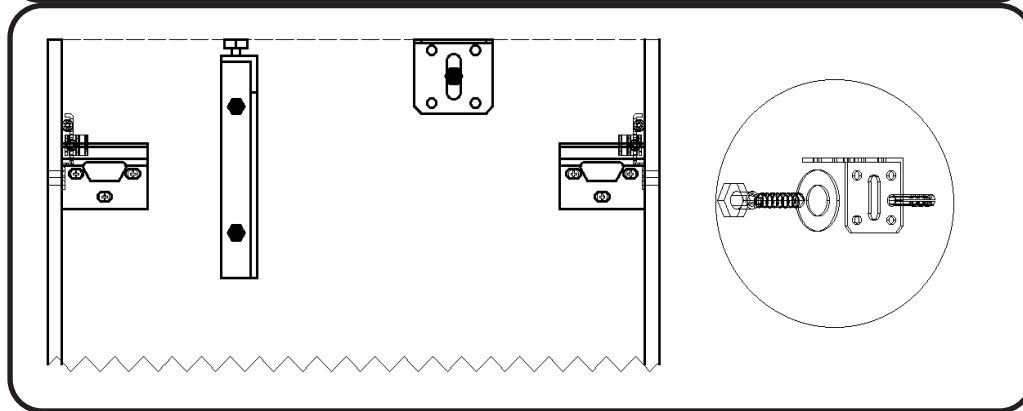

PCD60 - 120cm

DETREMMERIE

BATHROOM FURNITURE

OPMERKINGEN / REMARQUES: YV@DETREMMERIE.BE

PCD60 - 120cm

DETREMMERIE

BATHROOM FURNITURE

OPMERKINGEN / REMARQUES: YV@DETREMMERIE.BE

MAT GELAKTE / RAL - LAQUÉ MAT / RAL

montage wastafelblad / assemblage de l'étagère du lavabo

wastafel ondersteuning (kunst marmmer/top solid) support de bassin (marbre d'art/ top solid)
(W13,W23, W24, W27, W34, W37) X= 120