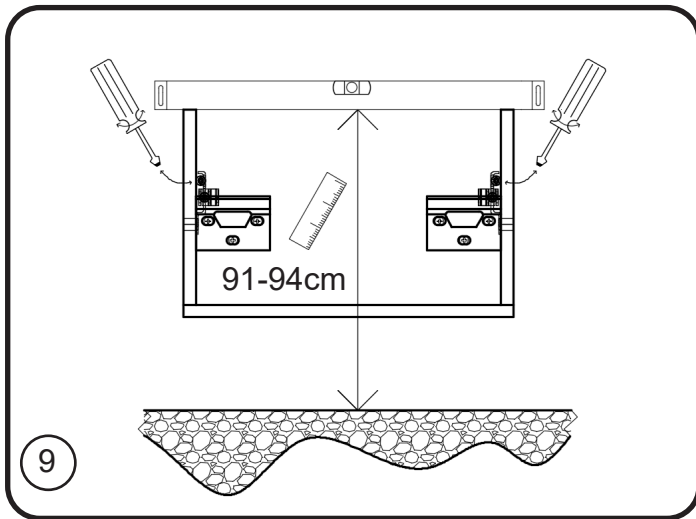

PCD60 - 120cm

DETREMMERIE

BATHROOM FURNITURE

OPMERKINGEN / REMARQUES: YV@DETREMMERIE.BE

PCD60 - 120cm

DETREMMERIE

BATHROOM FURNITURE

OPMERKINGEN / REMARQUES: YV@DETREMMERIE.BE

MAT GELAKTE / RAL - LAQUÉ MAT / RAL

montage wastafelblad / assemblage de l'étagère du lavabo

wastafel ondersteuning (kunst marmmer/top solid) support de bassin (marbre d'art/ top solid)
(W13,W23, W24, W27, W34, W37) X= 120