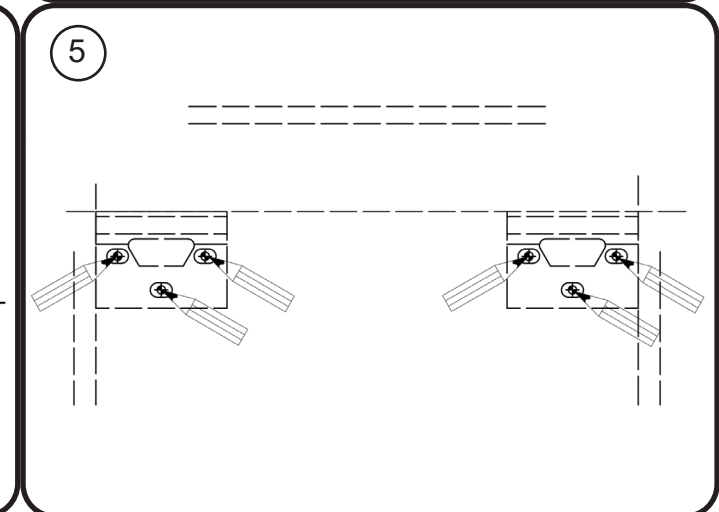

PCD60 - 120cm

DETREMMERIE

BATHROOM FURNITURE

OPMERKINGEN / REMARQUES: YV@DETREMMERIE.BE

PCD60 - 120cm

DETREMMERIE

BATHROOM FURNITURE

OPMERKINGEN / REMARQUES: YV@DETREMMERIE.BE

MAT GELAKTE / RAL - LAQUÉ MAT / RAL

montage wastafelblad / assemblage de l'étagère du lavabo

wastafel ondersteuning (kunst marmmer/top solid) support de bassin (marbre d'art/ top solid)
(W13,W23, W24, W27, W34, W37) X= 120