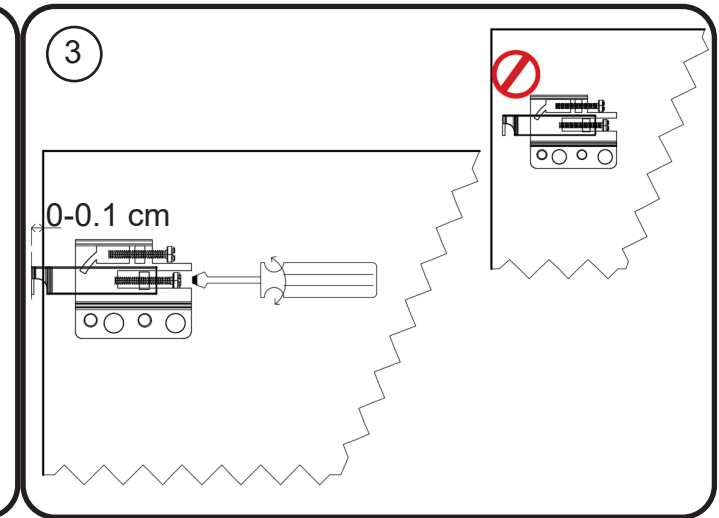

PCD60 - 120cm

DETREMMERIE

BATHROOM FURNITURE

OPMERKINGEN / REMARQUES: YV@DETREMMERIE.BE

PCD60 - 120cm

DETREMMERIE

BATHROOM FURNITURE

OPMERKINGEN / REMARQUES: YV@DETREMMERIE.BE

MAT GELAKTE / RAL - LAQUÉ MAT / RAL

montage wastafelblad / assemblage de l'étagère du lavabo

wastafel ondersteuning (kunst marmmer/top solid) support de bassin (marbre d'art/ top solid)
(W13,W23, W24, W27, W34, W37) X= 120