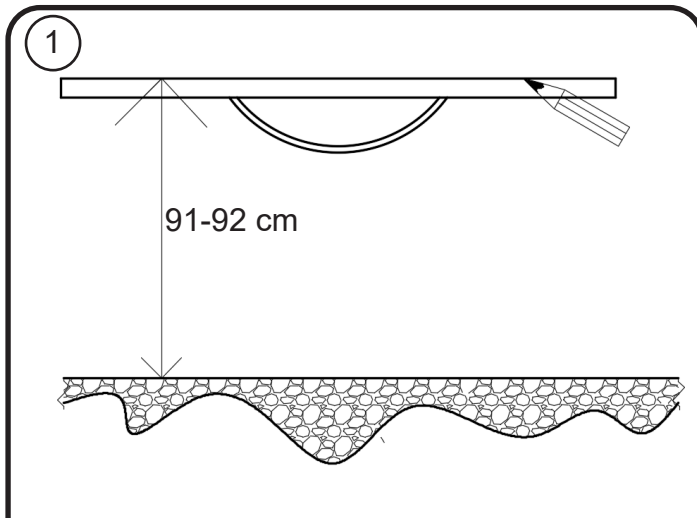

PCD60 - 120cm

DETREMMERIE

BATHROOM FURNITURE

OPMERKINGEN / REMARQUES: YV@DETREMMERIE.BE

PCD60 - 120cm

DETREMMERIE

BATHROOM FURNITURE

OPMERKINGEN / REMARQUES: YV@DETREMMERIE.BE

MAT GELAKTE / RAL - LAQUÉ MAT / RAL

montage wastafelblad / assemblage de l'étagère du lavabo

wastafel ondersteuning (kunst marmmer/top solid) support de bassin (marbre d'art/ top solid)
(W13,W23, W24, W27, W34, W37) X= 120