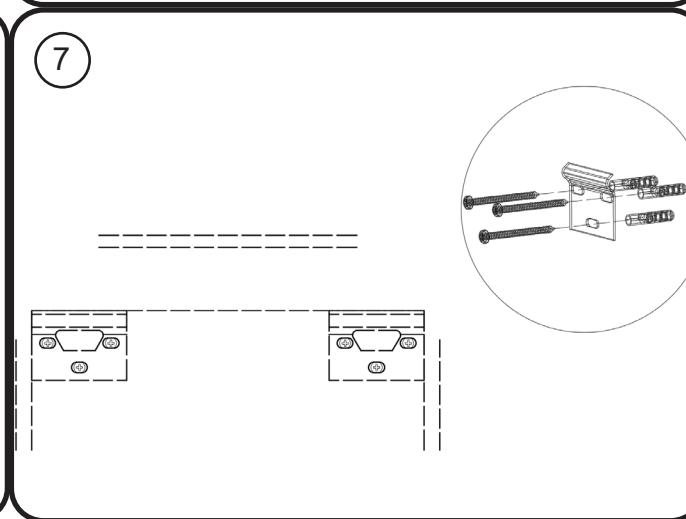

PCD60 - 120cm

DETREMMERIE

BATHROOM FURNITURE

OPMERKINGEN / REMARQUES: YV@DETREMMERIE.BE

PCD60 - 120cm

DETREMMERIE

BATHROOM FURNITURE

OPMERKINGEN / REMARQUES: YV@DETREMMERIE.BE

MAT GELAKTE / RAL - LAQUÉ MAT / RAL

montage wastafelblad / assemblage de l'étagère du lavabo

wastafel ondersteuning (kunst marmmer/top solid) support de bassin (marbre d'art/ top solid)
(W13,W23, W24, W27, W34, W37) X= 120