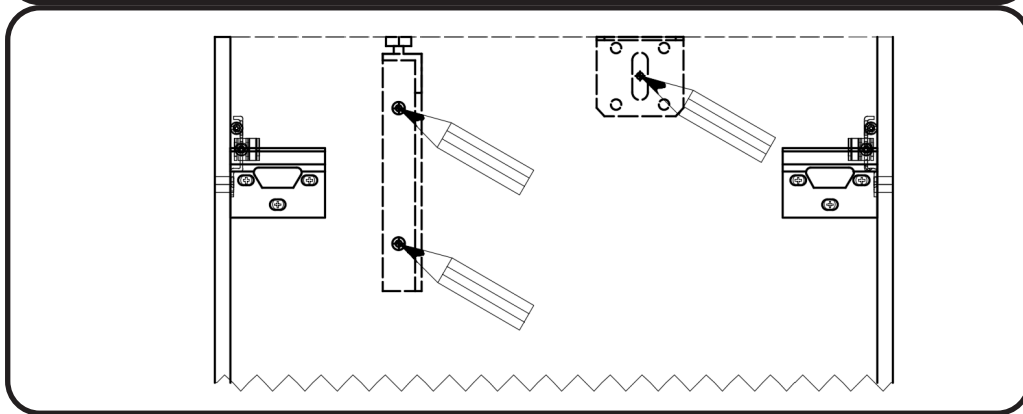

PCD60 - 120cm

DETREMMERIE

BATHROOM FURNITURE

OPMERKINGEN / REMARQUES: YV@DETREMMERIE.BE

PCD60 - 120cm

DETREMMERIE

BATHROOM FURNITURE

OPMERKINGEN / REMARQUES: YV@DETREMMERIE.BE

MAT GELAKTE / RAL - LAQUÉ MAT / RAL

montage wastafelblad / assemblage de l'étagère du lavabo

wastafel ondersteuning (kunst marmmer/top solid) support de bassin (marbre d'art/ top solid)
(W13,W23, W24, W27, W34, W37) X= 120