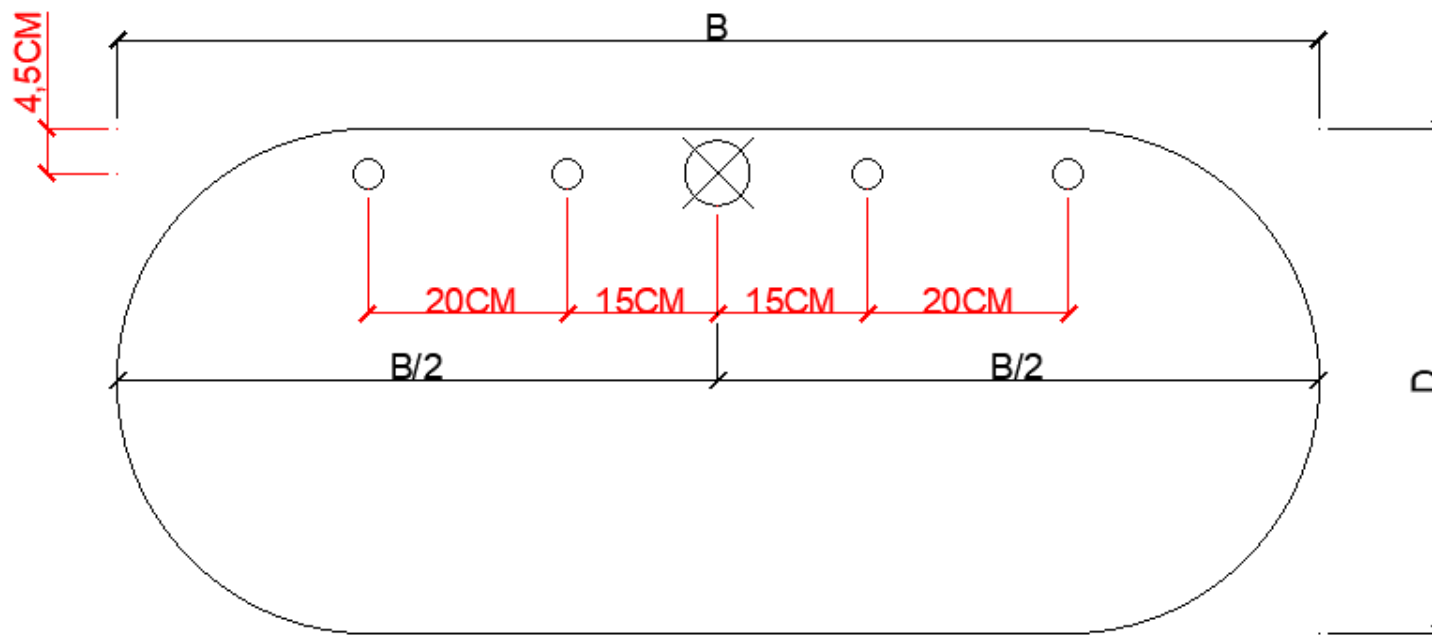

WASTAFELS OVAL VRIJSTAAND 1 KRAANGAT / TABLES VASQUES OVAL À POSER 1 TROU DE ROBINET

B = breedte wastafel / largeur table vasque
D = diepte wastafel / profondeur table vasque

WTOV30

160

DETREMMERIE

BATHROOM FURNITURE

BEPALEN POSITIE MUURKRANEN = ZIE TECHNISCHE FICHE WASTAFEL /
DÉTERMINER LA POSITION DES ROBINETS MURALS = VOIR FICHE TECHNIQUE DE TABLE-VASQUE !!!

WTOV30

160

DETREMMERIE

BATHROOM FURNITURE

OPMERKINGEN / REMARQUES: YV@DETREMMERIE.BE

ENKELE WASKOM - 2 KRAANGATEN / SIMPLE VASQUE - 2 TROUS DE ROBINET TOP SOLID

B = breedte wastafel / largeur table vasque
 D = diepte wastafel / profondeur table vasque