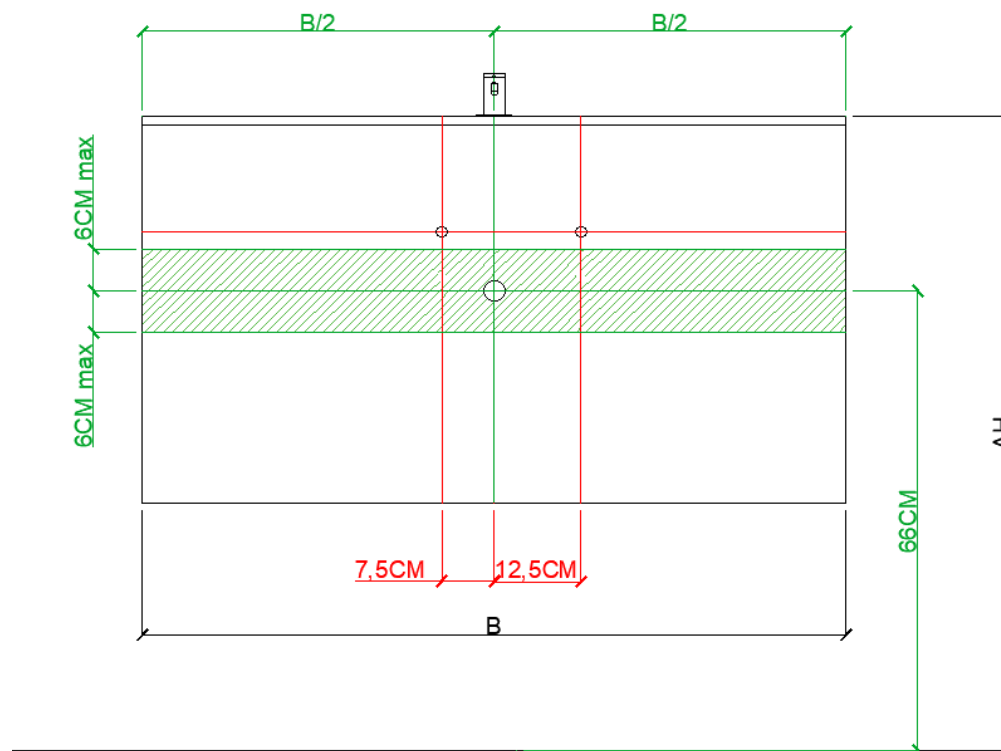

DETREMMERIE

BATHROOM FURNITURE

OPMERKINGEN / REMARQUES: YV@DETREMMERIE.BE

ENKELE WASKOM - 1 KRAANGAT / SIMPLE VASQUE - 1 TROU DE ROBINET

AH ONDERBOUWKASTEN VAN 88,5 CM = 90 CM + DIKTE WASTAFEL /
 AH SOUS-MEUBLES DE 88,5 CM = 90 CM + ÉPAISSEUR DE LA TABLE-VASQUE

WASTAFELS OVAL VRIJSTAAND 1 KRAANGAT / TABLES VASQUES OVAL À POSER 1 TROU DE ROBINET

B = breedte wastafel / largeur table vasque
D = diepte wastafel / profondeur table vasque

WTOV30

160

DETREMMERIE

BATHROOM FURNITURE

OPMERKINGEN / REMARQUES: YV@DETREMMERIE.BE

ENKELE WASKOM - 2 KRAANGATEN / SIMPLE VASQUE - 2 TROUS DE ROBINET

AH ONDERBOUWKASTEN VAN 88,5 CM = 90 CM + DIKTE WASTAFEL /
 AH SOUS-MEUBLES DE 88,5 CM = 90 CM + ÉPAISSEUR DE LA TABLE-VASQUE

ENKELE WASKOM - 2 KRAANGATEN / SIMPLE VASQUE - 2 TROUS DE ROBINET TOP SOLID

B = breedte wastafel / largeur table vasque
 D = diepte wastafel / profondeur table vasque