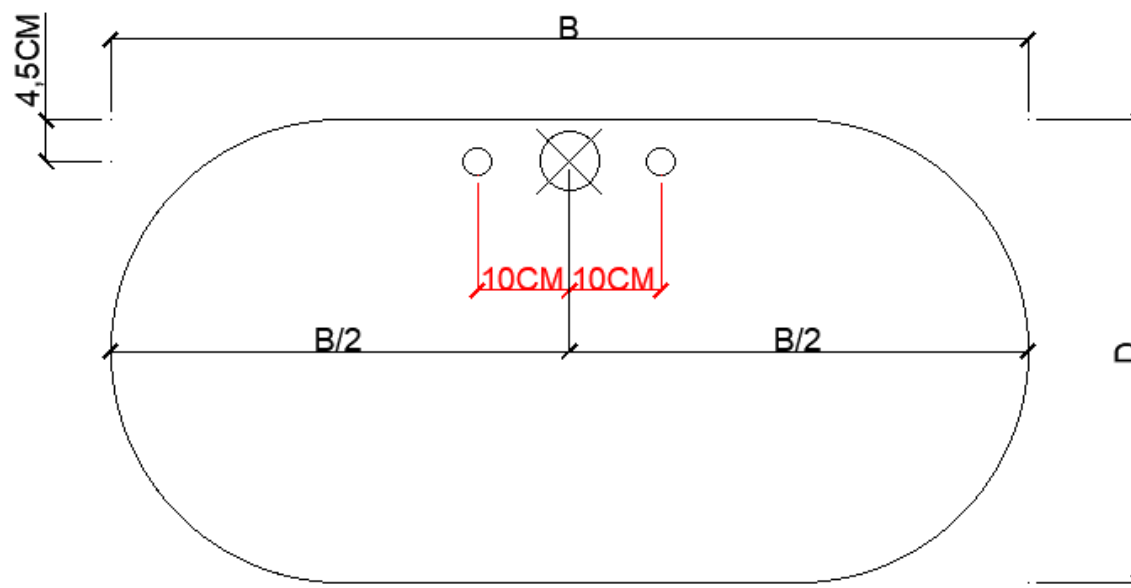

BEPALEN POSITIE MUURKRANEN = ZIE TECHNISCHE FICHE WASTAFEL /
DÉTERMINER LA POSITION DES ROBINETS MURALS = VOIR FICHE TECHNIQUE DE TABLE-VASQUE !!!

WTOV30

100 - 140

DETREMMERIE

BATHROOM FURNITURE

OPMERKINGEN / REMARQUES: YV@DETREMMERIE.BE

WASTAFELS OVAL VRIJSTAAND 1 KRAANGAT / TABLES VASQUES OVAL À POSER 1 TROU DE ROBINET

B = breedte wastafel / largeur table vasque
D = diepte wastafel / profondeur table vasque

WTOV30

160

DETREMMERIE

BATHROOM FURNITURE