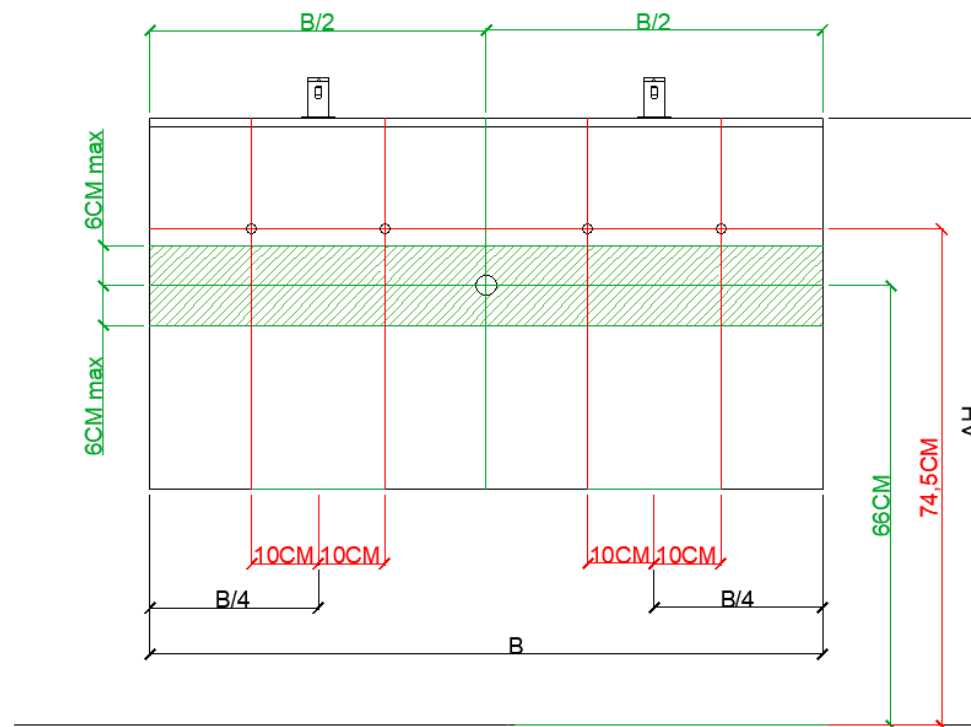

BEPALEN POSITIE MUURKRANEN = ZIE TECHNISCHE FICHE WASTAFEL /
DÉTERMINER LA POSITION DES ROBINETS MURALS = VOIR FICHE TECHNIQUE DE TABLE-VASQUE !!!

WTOV30

100 - 140

DETREMMERIE

BATHROOM FURNITURE

OPMERKINGEN / REMARQUES: YV@DETREMMERIE.BE

WASTAFELS OVAL VRIJSTAAND 1 KRAANGAT / TABLES VASQUES OVAL À POSER 1 TROU DE ROBINET

B = breedte wastafel / largeur table vasque
D = diepte wastafel / profondeur table vasque

WTOV30

160

DETREMMERIE

BATHROOM FURNITURE

OPMERKINGEN / REMARQUES: YV@DETREMMERIE.BE

ENKELE WASKOM - 2 KRAANGATEN / SIMPLE VASQUE - 2 TROUS DE ROBINET

AH ONDERBOUWKASTEN VAN 88,5 CM = 90 CM + DIKTE WASTAFEL /
 AH SOUS-MEUBLES DE 88,5 CM = 90 CM + ÉPAISSEUR DE LA TABLE-VASQUE

ENKELE WASKOM - 2 KRAANGATEN / SIMPLE VASQUE - 2 TROUS DE ROBINET TOP SOLID

B = breedte wastafel / largeur table vasque
 D = diepte wastafel / profondeur table vasque